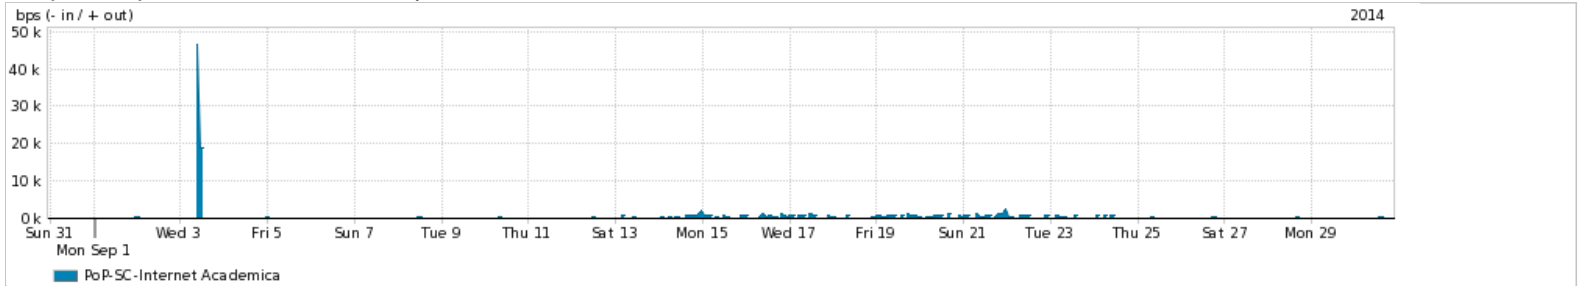

Average | Max | PCT95

PROFILE	PROFILE	IN	OUT	TOTAL	
<input checked="" type="checkbox"/>	PoP-SC	Internet Commodity	0.00 bps	19.53 Kbps	19.53 Kbps

Utilização das trocas de tráfego comerciais no Brasil pelo PoP-SC

Average | Max | PCT95

PROFILE	PROFILE	IN	OUT	TOTAL	
<input checked="" type="checkbox"/>	PoP-SC	Parceiros	9.00 bps	62.46 Kbps	62.47 Kbps

Utilização do serviço de Internet acadêmica internacional pelo PoP-SC