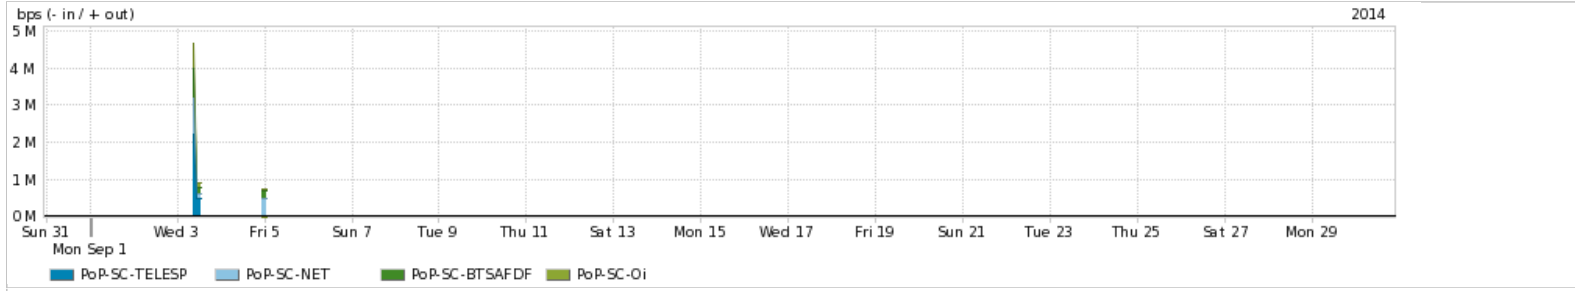

Average | Max | PCT95

PROFILE	PROFILE	IN	OUT	TOTAL	
<input checked="" type="checkbox"/>	PoP-SC	Parceiros	9.00 bps	62.46 Kbps	62.47 Kbps

Utilização do serviço de Internet acadêmica internacional pelo PoP-SC

Average | Max | PCT95

PROFILE	PROFILE	IN	OUT	TOTAL	
<input checked="" type="checkbox"/>	PoP-SC	Internet Academica	0.00 bps	276.00 bps	276.00 bps

Redes (AS's de origem) mais acessadas pelo PoP-SC

Average | Max | PCT95