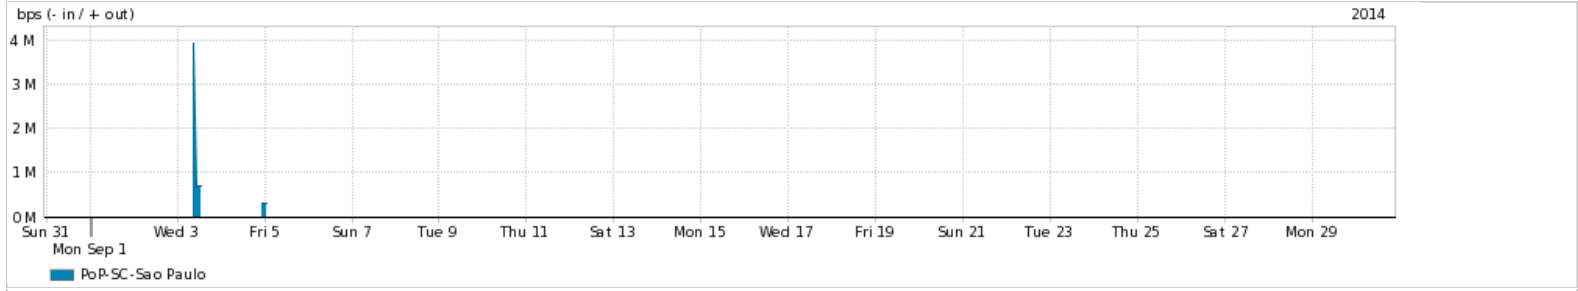

Distribuição do tráfego do PoP-SC por estado, província ou similar

Average | Max | PCT95

PROFILE	REGION	IN	OUT	TOTAL
☐	PoP-SC	California	8.00 bps	18.46 Kbps
☒	PoP-SC	Sao Paulo	0.00 bps	13.23 Kbps
☐	PoP-SC	Washington	0.00 bps	3.53 Kbps
☐	PoP-SC	Texas	0.00 bps	2.38 Kbps
☐	PoP-SC	Santa Catarina	0.00 bps	2.12 Kbps
☐	PoP-SC	Virginia	0.00 bps	1.98 Kbps
☐	PoP-SC	Massachusetts	0.00 bps	1.78 Kbps
☐	PoP-SC	Catalonia	0.00 bps	1.71 Kbps
☐	PoP-SC	Minas Gerais	0.00 bps	1.71 Kbps
☐	PoP-SC	Beijing	0.00 bps	1.20 Kbps
☐	PoP-SC	Istanbul	0.00 bps	940.00 bps
☐	PoP-SC	Maryland	0.00 bps	870.00 bps
☐	PoP-SC	Parana	0.00 bps	801.00 bps
☐	PoP-SC	Rio Grande do Sul	0.00 bps	779.00 bps
☐	PoP-SC	Ceara	0.00 bps	770.00 bps