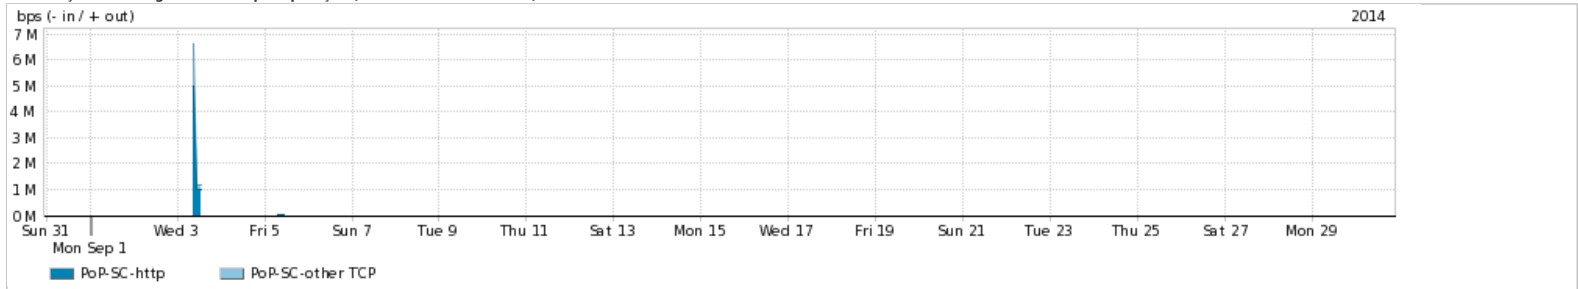

Distribuição do tráfego do PoP-SC por aplicação (análise em camada 3 e 4)

Average | Max | PCT95

PROFILE	APPLICATION	IN	OUT	TOTAL
☐	PoP-SC	ssl	0.00 bps	31.91 Kbps
☐	PoP-SC	other UDP	0.00 bps	24.03 Kbps
☒	PoP-SC	http	0.00 bps	16.06 Kbps
☒	PoP-SC	other TCP	0.00 bps	4.90 Kbps
☐	PoP-SC	rdp	0.00 bps	4.45 Kbps