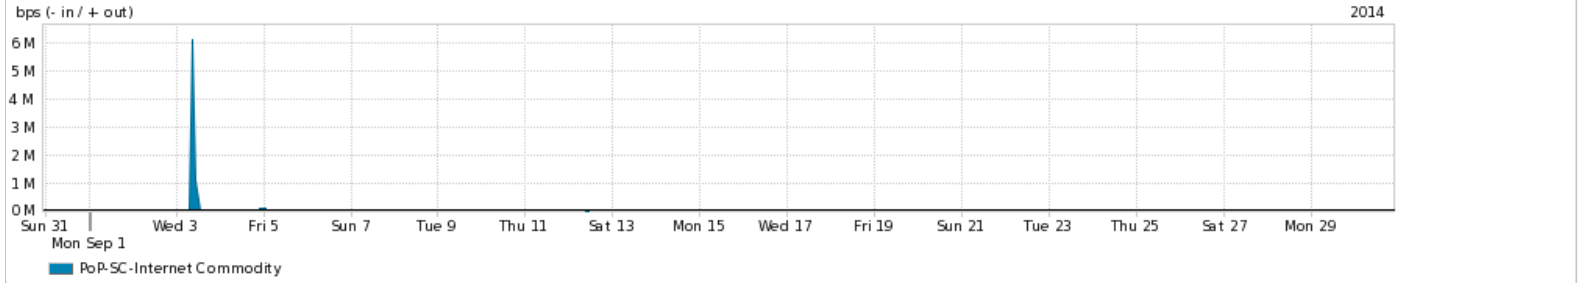

Os gráficos apresentados neste relatório de tráfego estão em formato *stack*, o que significa que seu valor é uma composição da soma dos componentes listados nas legendas localizadas logo abaixo dos gráficos. Os gráficos estão em "bps x tempo" e possuem dois eixos verticais, Out (positivo) e In (negativo).

A primeira coluna da tabela define o ponto de referência para entendimento dos valores de In e Out.

A contabilização do tráfego é sob o ponto de vista do AS da RNP, AS1916.

Legenda:

PoP - Ponto de presença da RNP

Parceiros - Provedores comerciais que a RNP mantém acordos de troca de tráfego

Internet Acadêmica - Acesso às redes acadêmicas internacionais, serviço atualmente provido pela RedClara

Internet commodity - Acesso pago à Internet global que é oferecido gratuitamente pela RNP aos seus clientes

ASN - Número do sistema autônomo

Profile - Objeto gerenciável definido arbitrariamente no Peakflow através de diversos parâmetros (ex: bloco cidr, peer-as, as-path, bgp community, interface, etc)

Utilização do serviço de Internet Commodity pelo PoP-SC