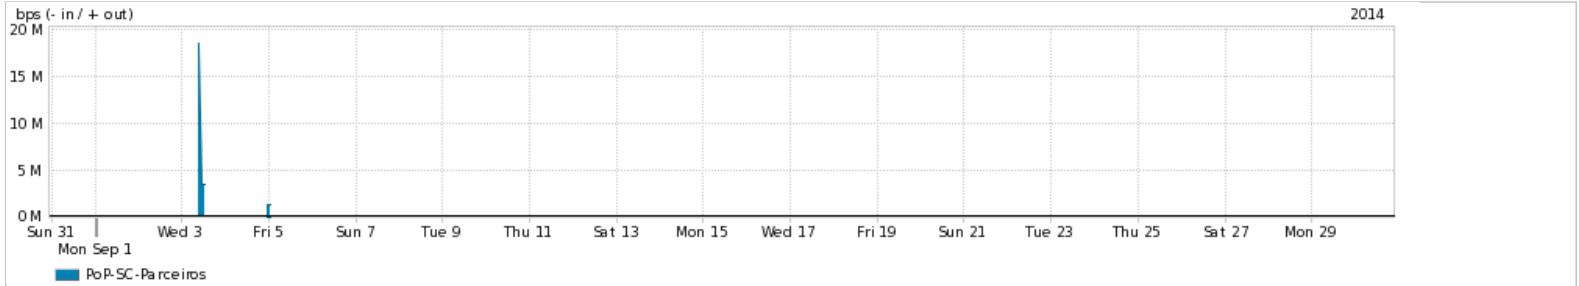

Os gráficos apresentados neste relatório de tráfego estão em formato *stack*, o que significa que seu valor é uma composição da soma dos componentes listados nas legendas localizadas logo abaixo dos gráficos. Os gráficos estão em "bps x tempo" e possuem dois eixos verticais, Out (positivo) e In (negativo).

ASN - Número do sistema autônomo

Profile - Objeto gerenciável definido arbitrariamente no Peakflow através de diversos parâmetros (ex: bloco cidr, peer-as, as-path, bgp community, interface, etc)

Utilização do serviço de Internet Commodity pelo PoP-SC

Average | Max | PCT95

PROFILE	PROFILE	IN	OUT	TOTAL	
<input checked="" type="checkbox"/>	PoP-SC	Internet Commodity	0.00 bps	19.53 Kbps	19.53 Kbps

Utilização das trocas de tráfego comerciais no Brasil pelo PoP-SC