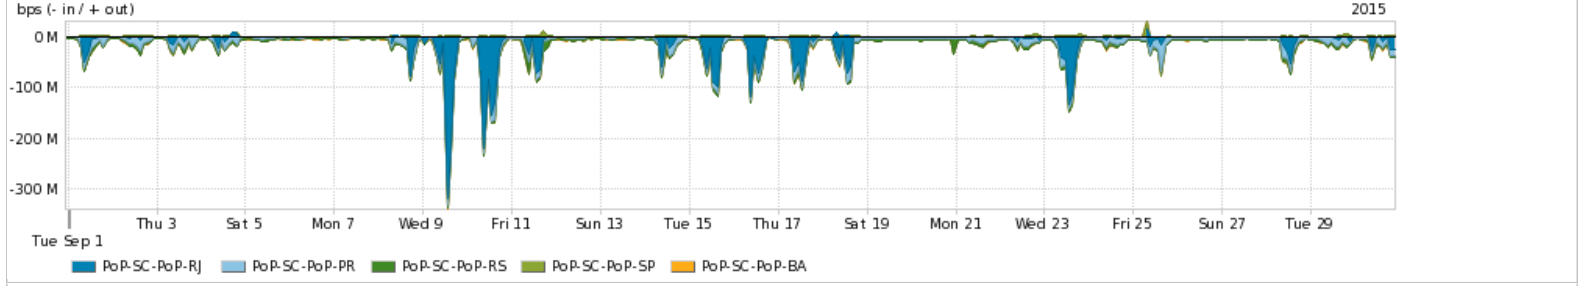

Interesse de tráfego do PoP-SC com os outros PoPs da RNP

Average | Max | PCT95

PROFILE	PROFILE	IN	OUT	TOTAL	
☒	PoP-SC	PoP-RJ	10.46 Mbps	117.23 Kbps	10.58 Mbps
☒	PoP-SC	PoP-PR	6.47 Mbps	5.24 Kbps	6.48 Mbps
☒	PoP-SC	PoP-RS	3.88 Mbps	13.01 Kbps	3.89 Mbps
☒	PoP-SC	PoP-SP	293.14 Kbps	795.85 Kbps	1.09 Mbps
☒	PoP-SC	PoP-BA	274.45 Kbps	4.56 Kbps	279.00 Kbps
☐	PoP-SC	PoP-RN	131.20 Kbps	61.50 Kbps	192.70 Kbps
☐	PoP-SC	PoP-DF	274.00 bps	101.66 Kbps	101.94 Kbps
☐	PoP-SC	PoP-MG	43.00 bps	13.91 Kbps	13.96 Kbps
☐	PoP-SC	PoP-CE	9.00 bps	5.13 Kbps	5.14 Kbps
☐	PoP-SC	PoP-PE	2.00 bps	4.84 Kbps	4.85 Kbps