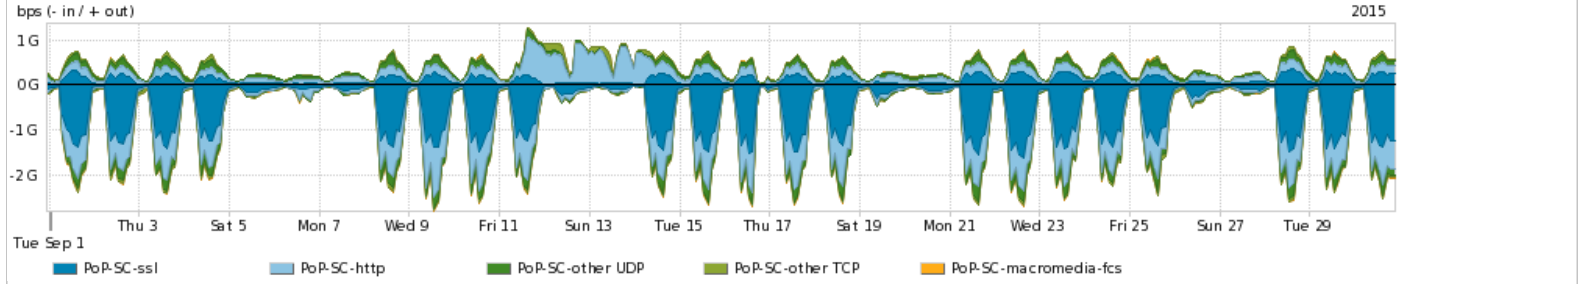

Distribuição do tráfego do PoP-SC por aplicação (análise em camada 3 e 4)

Average | Max | PCT95

PROFILE	APPLICATION	IN	OUT	TOTAL	
☒	PoP-SC	ssl	515.92 Mbps	107.35 Mbps	623.27 Mbps
☒	PoP-SC	http	276.47 Mbps	169.31 Mbps	445.77 Mbps
☒	PoP-SC	other UDP	79.58 Mbps	75.72 Mbps	155.30 Mbps
☒	PoP-SC	other TCP	30.69 Mbps	33.35 Mbps	64.04 Mbps
☒	PoP-SC	macromedia-fcs	6.32 Mbps	2.15 Mbps	8.46 Mbps