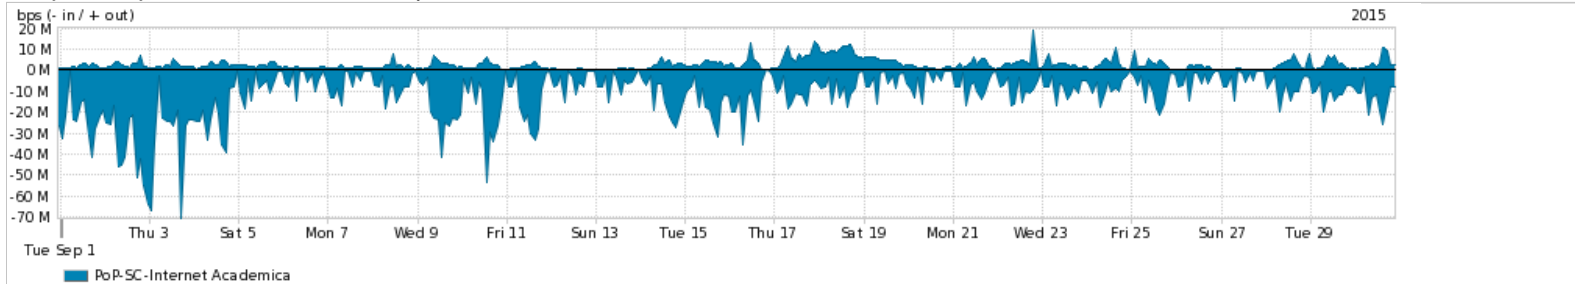

Utilização do serviço de Internet acadêmica internacional pelo PoP-SC

Average | Max | PCT95

PROFILE	PROFILE	IN	OUT	TOTAL	
☒	PoP-SC	Internet Academica	11.87 Mbps	2.62 Mbps	14.50 Mbps