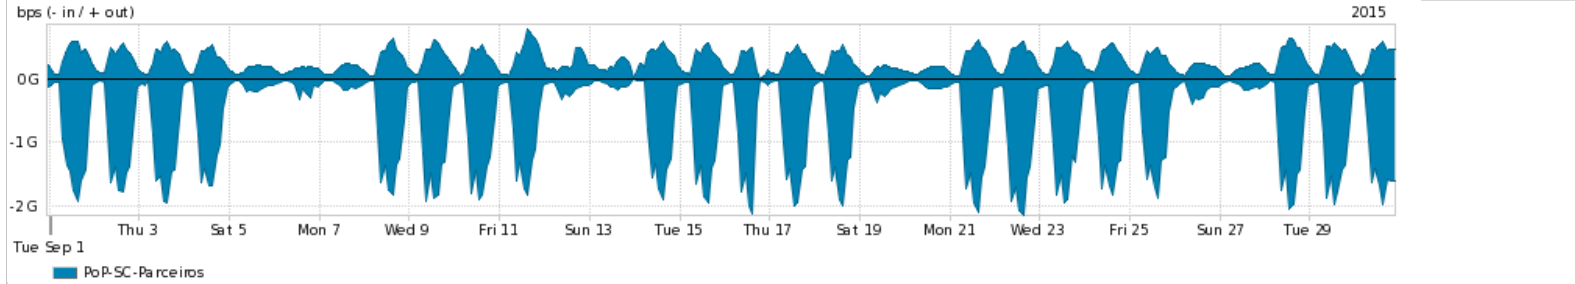

Utilização das trocas de tráfego comerciais no Brasil pelo PoP-SC

Average | Max | PCT95

PROFILE	PROFILE	IN	OUT	TOTAL	
☒	PoP-SC	Parceiros	697.30 Mbps	267.38 Mbps	964.67 Mbps