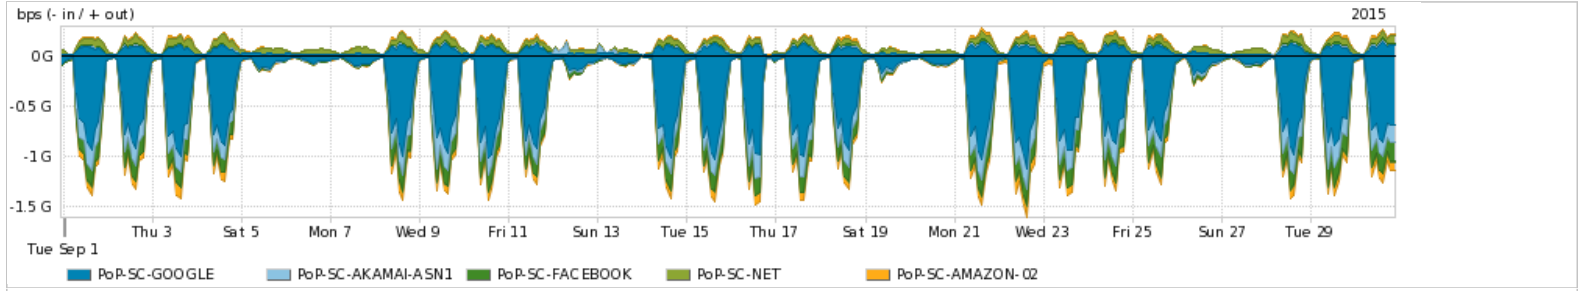

Redes (AS's de origem) mais acessadas pelo PoP-SC

Average | Max | PCT95

PROFILE	AS NAME	ASN	IN	OUT	TOTAL	
☒	PoP-SC	GOOGLE	15169	328.97 Mbps	46.65 Mbps	375.62 Mbps
☒	PoP-SC	AKAMAI-ASN1	20940	70.61 Mbps	3.49 Mbps	74.11 Mbps
☒	PoP-SC	FACEBOOK	32934	65.16 Mbps	7.39 Mbps	72.55 Mbps
☒	PoP-SC	NET	28573	4.10 Mbps	39.83 Mbps	43.93 Mbps
☒	PoP-SC	AMAZON-02	16509	29.50 Mbps	8.10 Mbps	37.60 Mbps
☐	PoP-SC	Microsoft-MSN-AS	8075	14.26 Mbps	19.26 Mbps	33.52 Mbps
☐	PoP-SC	Oi	7738	6.94 Mbps	15.34 Mbps	22.28 Mbps
☐	PoP-SC	EDGECAST	15133	18.93 Mbps	443.60 Kbps	19.37 Mbps
☐	PoP-SC	MICROSOFTEU	8068	18.22 Mbps	286.73 Kbps	18.50 Mbps
☐	PoP-SC	DROPBOX	19679	11.27 Mbps	6.92 Mbps	18.19 Mbps