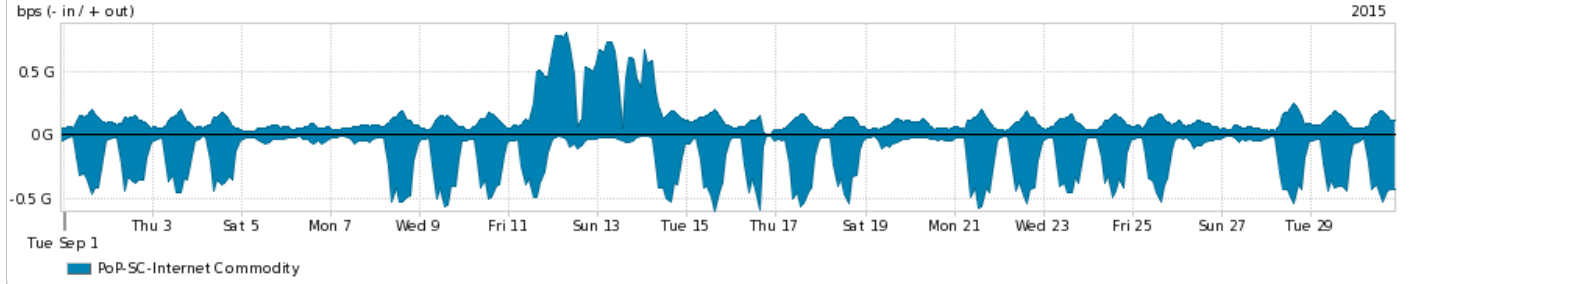

Os gráficos apresentados neste relatório de tráfego estão em formato stack, o que significa que seu valor é uma composição da soma dos componentes listados nas legendas localizadas logo abaixo dos gráficos. Os gráficos estão em "bps x tempo" e possuem dois eixos verticais, Out (positivo) e In (negativo).
 A primeira coluna da tabela define o ponto de referência para entendimento dos valores de In e Out.
 A contabilização do tráfego é sob o ponto de vista do AS da RNP, AS1916.

- Legenda:
- PoP - Ponto de presença da RNP
 - Parceiros - Provedores comerciais que a RNP mantém acordos de troca de tráfego
 - Internet Acadêmica - Acesso às redes acadêmicas internacionais, serviço atualmente provido pela RedClara
 - Internet commodity - Acesso pago à Internet global que é oferecido pela RNP aos seus clientes
 - ASN - Número do sistema autônomo
 - Profile - Objeto gerenciável definido arbitrariamente no Peakflow através de diversos parâmetros (ex: bloco cidr, peer-as, as-path, bgp community, interface, etc)

Utilização do serviço de Internet Commodity pelo PoP-SC

Average | Max | PCT95

PROFILE	PROFILE	IN	OUT	TOTAL	
<input checked="" type="checkbox"/>	PoP-SC	Internet Commodity	189.11 Mbps	136.06 Mbps	325.17 Mbps