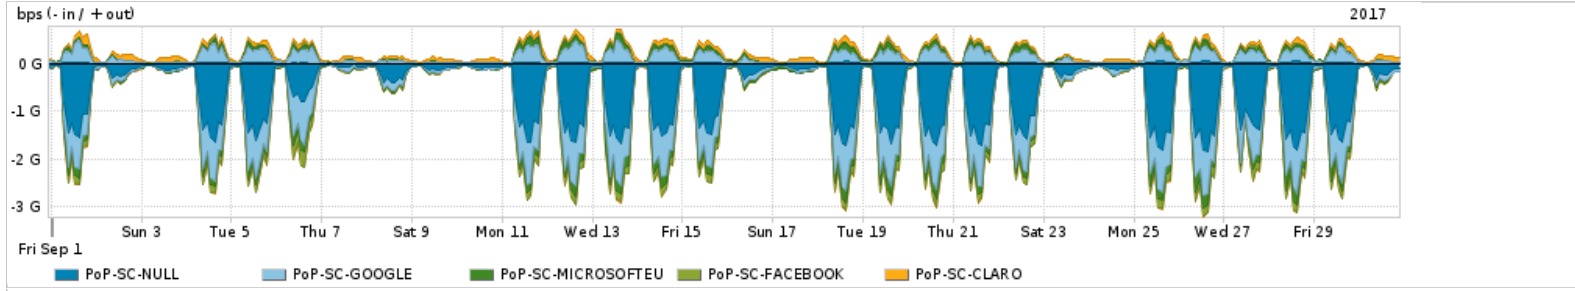

Os gráficos apresentados neste relatório de tráfego estão em formato stack, o que significa que seu valor é uma composição da soma dos componentes listados nas legendas localizadas logo abaixo dos gráficos. Os gráficos estão em "bps x tempo" e possuem dois eixos verticais, Out (positivo) e In (negativo).

Utilização do serviço de Internet Commodity pelo PoP-SC

Average | Max | PCT95

PROFILE	PROFILE	IN	OUT	TOTAL	
X	PoP-SC	Internet Commodity	172.69 Mbps	83.13 Mbps	255.82 Mbps

Utilização das trocas de tráfego comerciais no Brasil pelo PoP-SC

Average | Max | PCT95

PROFILE	PROFILE	IN	OUT	TOTAL	
X	PoP-SC	Parceiros	849.68 Mbps	446.31 Mbps	1.30 Gbps

Utilização do serviço de Internet acadêmica internacional pelo PoP-SC

Average | Max | PCT95

PROFILE	PROFILE	IN	OUT	TOTAL	
X	PoP-SC	Internet Acadêmica	24.21 Mbps	2.37 Mbps	26.59 Mbps

Redes (AS's de origem) mais acessadas pelo PoP-SC

Average | Max | PCT95

PROFILE	AS NAME	ASN	IN	OUT	TOTAL	
<input checked="" type="checkbox"/>	PoP-SC	NULL	0	554.73 Mbps	15.56 Mbps	570.29 Mbps
<input checked="" type="checkbox"/>	PoP-SC	GOOGLE	15169	280.17 Mbps	114.87 Mbps	395.04 Mbps
<input checked="" type="checkbox"/>	PoP-SC	MICROSOFTEU	8068	66.07 Mbps	33.05 Mbps	99.13 Mbps
<input checked="" type="checkbox"/>	PoP-SC	FACEBOOK	32934	63.36 Mbps	13.37 Mbps	76.73 Mbps
<input checked="" type="checkbox"/>	PoP-SC	CLARO	28573	6.02 Mbps	61.11 Mbps	67.13 Mbps
<input type="checkbox"/>	PoP-SC	AMAZON-02	16509	42.74 Mbps	8.44 Mbps	51.18 Mbps
<input type="checkbox"/>	PoP-SC	MICROSOFT-CORP-MSN-AS-BLOCK	8075	12.14 Mbps	28.36 Mbps	40.50 Mbps
<input type="checkbox"/>	PoP-SC	APPLE	714	10.56 Mbps	28.85 Mbps	39.41 Mbps
<input type="checkbox"/>	PoP-SC	GCEPSA-BR	28604	31.85 Mbps	1.17 Mbps	33.02 Mbps
<input type="checkbox"/>	PoP-SC	EDGECAST	15133	29.59 Mbps	621.54 Kbps	30.21 Mbps