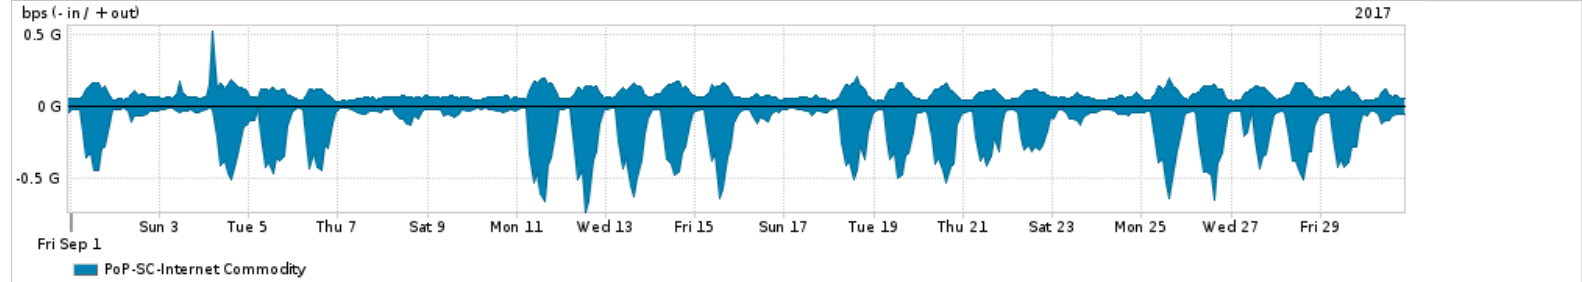

Os gráficos apresentados neste relatório de tráfego estão em formato stack, o que significa que seu valor é uma composição da soma dos componentes listados nas legendas localizadas logo abaixo dos gráficos. Os gráficos estão em "bps x tempo" e possuem dois eixos verticais, Out (positivo) e In (negativo).

A primeira coluna da tabela define o ponto de referência para entendimento dos valores de In e Out.
A contabilização do tráfego é sob o ponto de vista do AS da RNP, AS1916.

- Legenda:
- PoP - Ponto de presença da RNP
 - Parceiros - Provedores comerciais que a RNP mantém acordos de troca de tráfego
 - Internet Acadêmica - Acesso às redes acadêmicas internacionais, serviço atualmente provido pela RedClara
 - Internet commodity - Acesso pago à Internet global que é oferecido pela RNP aos seus clientes
 - ASN - Número do sistema autônomo
 - Profile - Objeto gerenciável definido arbitrariamente no Peakflow através de diversos parâmetros (ex: bloco cidr, peer-as, as-path, bgp community, interface, etc)

Utilização do serviço de Internet Commodity pelo PoP-SC

Average | Max | PCT95

PROFILE	PROFILE	IN	OUT	TOTAL	
X	PoP-SC	Internet Commodity	172.69 Mbps	83.13 Mbps	255.82 Mbps

Utilização das trocas de tráfego comerciais no Brasil pelo PoP-SC