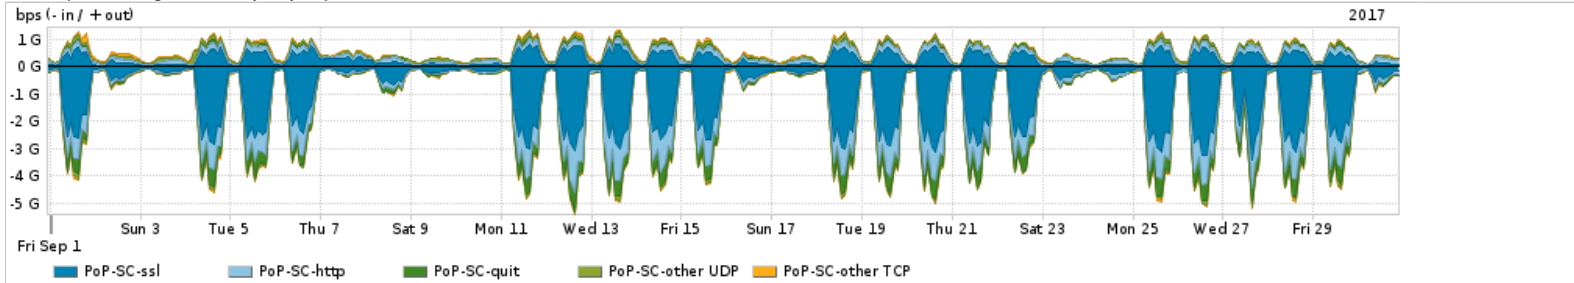

Distribuição do tráfego do PoP-SC por aplicação (análise em camada 3 e 4)

Average | Max | PCT95

PROFILE	APPLICATION	IN	OUT	TOTAL	
☒	PoP-SC	ssl	990.89 Mbps	262.12 Mbps	1.25 Gbps
☒	PoP-SC	http	364.12 Mbps	134.22 Mbps	498.34 Mbps