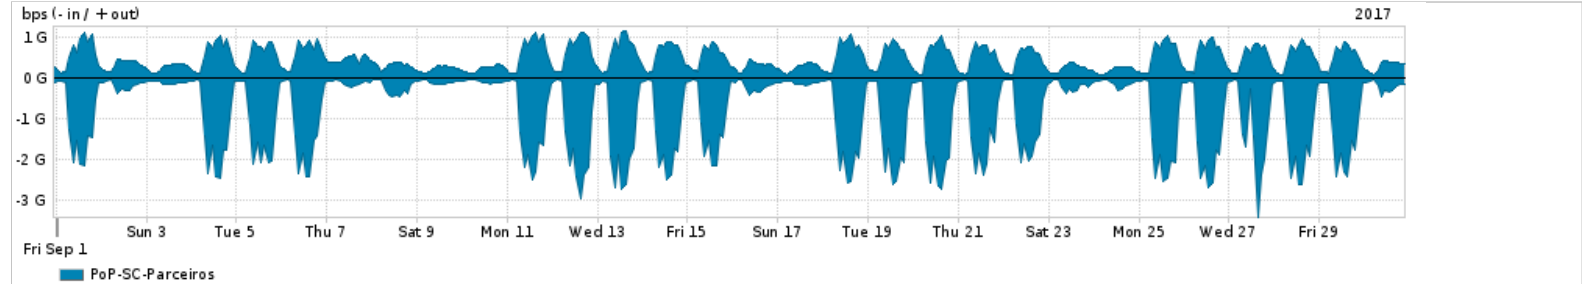

Os gráficos apresentados neste relatório de tráfego estão em formato stack, o que significa que seu valor é uma composição da soma dos componentes listados nas legendas localizadas logo abaixo dos gráficos. Os gráficos estão em "bps x tempo" e possuem dois eixos verticais, Out (positivo) e In (negativo).

A primeira coluna da tabela define o ponto de referência para entendimento dos valores de In e Out.
A contabilização do tráfego é sob o ponto de vista do AS da RNP, AS1916.

- Legenda:
- PoP - Ponto de presença da RNP
 - Parceiros - Provedores comerciais que a RNP mantém acordos de troca de tráfego
 - Internet Acadêmica - Acesso às redes acadêmicas internacionais, serviço atualmente provido pela RedClara
 - Internet commodity - Acesso pago à Internet global que é oferecido pela RNP aos seus clientes
 - ASN - Número do sistema autônomo
 - Profile - Objeto gerenciável definido arbitrariamente no Peakflow através de diversos parâmetros (ex: bloco cidr, peer-as, as-path, bgp community, interface, etc)

Utilização do serviço de Internet Commodity pelo PoP-SC

Average | Max | PCT95

PROFILE	PROFILE	IN	OUT	TOTAL	
X	PoP-SC	Internet Commodity	172.69 Mbps	83.13 Mbps	255.82 Mbps

Utilização das trocas de tráfego comerciais no Brasil pelo PoP-SC