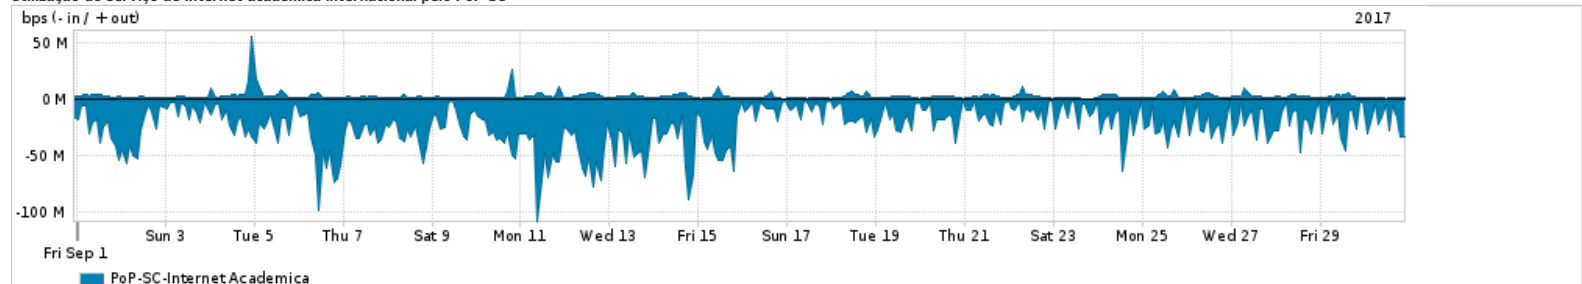

Os gráficos apresentados neste relatório de tráfego estão em formato stack, o que significa que seu valor é uma composição da soma dos componentes listados nas legendas localizadas logo abaixo dos gráficos. Os gráficos estão em "bps x tempo" e possuem dois eixos verticais, Out (positivo) e In (negativo).

A primeira coluna da tabela define o ponto de referência para entendimento dos valores de In e Out.
A contabilização do tráfego é sob o ponto de vista do AS da RNP, AS1916.

- Legenda:
- PoP - Ponto de presença da RNP
 - Parceiros - Provedores comerciais que a RNP mantém acordos de troca de tráfego
 - Internet Acadêmica - Acesso às redes acadêmicas internacionais, serviço atualmente provido pela RedClara
 - Internet commodity - Acesso pago à Internet global que é oferecido pela RNP aos seus clientes
 - ASN - Número do sistema autônomo
 - Profile - Objeto gerenciável definido arbitrariamente no Peakflow através de diversos parâmetros (ex: bloco cidr, peer-as, as-path, bgp community, interface, etc)

Utilização do serviço de Internet Commodity pelo PoP-SC

Average | Max | PCT95

PROFILE	PROFILE	IN	OUT	TOTAL	
X	PoP-SC	Internet Commodity	172.69 Mbps	83.13 Mbps	255.82 Mbps

Utilização das trocas de tráfego comerciais no Brasil pelo PoP-SC

Average | Max | PCT95

PROFILE	PROFILE	IN	OUT	TOTAL	
X	PoP-SC	Parceiros	849.68 Mbps	446.31 Mbps	1.30 Gbps

Utilização do serviço de Internet acadêmica internacional pelo PoP-SC

Average | Max | PCT95

PROFILE	PROFILE	IN	OUT	TOTAL	
X	PoP-SC	Internet Acadêmica	24.21 Mbps	2.37 Mbps	26.59 Mbps