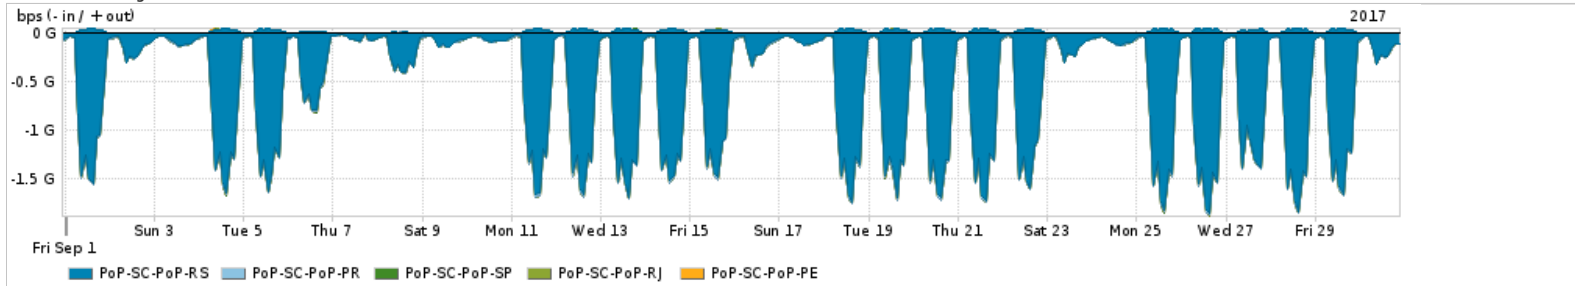

Interesse de tráfego do PoP-SC com os outros PoPs da RNP

Average | Max | PCT95

PROFILE	PROFILE	IN	OUT	TOTAL	
☒	PoP-SC	PoP-RS	560.01 Mbps	15.65 Mbps	575.66 Mbps
☒	PoP-SC	PoP-PR	12.09 Mbps	20.07 Kbps	12.11 Mbps
☒	PoP-SC	PoP-SP	345.57 Kbps	207.97 Kbps	553.55 Kbps
☒	PoP-SC	PoP-RJ	157.06 Kbps	19.22 Kbps	176.28 Kbps
☒	PoP-SC	PoP-PE	6.00 bps	32.82 Kbps	32.83 Kbps
☐	PoP-SC	PoP-DF	465.00 bps	12.20 Kbps	12.66 Kbps
☐	PoP-SC	PoP-GO	6.89 Kbps	3.85 Kbps	10.74 Kbps
☐	PoP-SC	PoP-TO	7.46 Kbps	1.92 Kbps	9.38 Kbps
☐	PoP-SC	PoP-BA	18.00 bps	4.80 Kbps	4.82 Kbps