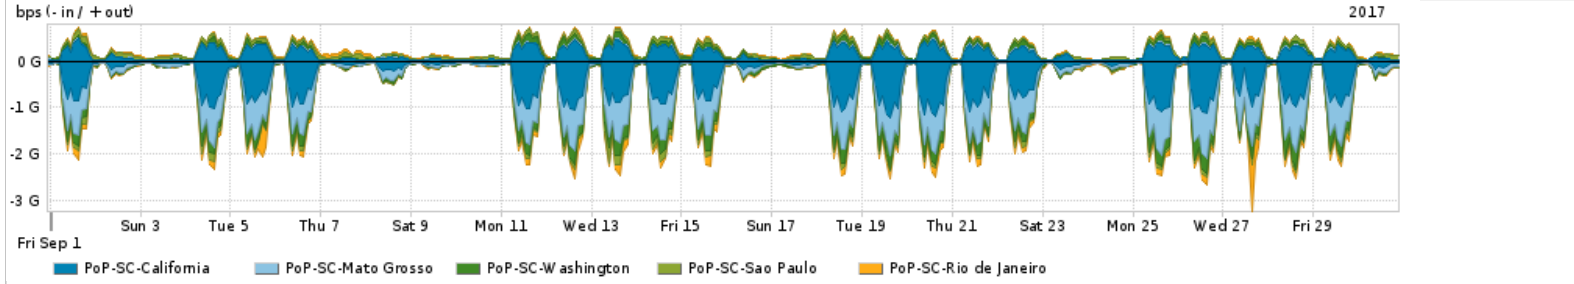

PROFILE	PROFILE	IN	OUT	TOTAL
☐	PoP-SC	PoP-MG	35.00 bps	4.78 Kbps
				4.81 Kbps

Distribuição do tráfego do PoP-SC por estado, província ou similar

Average | Max | PCT95

PROFILE	REGION	IN	OUT	TOTAL	
☒	PoP-SC	California	343.19 Mbps	141.43 Mbps	484.62 Mbps
☒	PoP-SC	Mato Grosso	271.76 Mbps	7.06 Mbps	278.82 Mbps
☒	PoP-SC	Washington	94.39 Mbps	39.61 Mbps	134.00 Mbps
☒	PoP-SC	Sao Paulo	36.45 Mbps	49.87 Mbps	86.32 Mbps
☒	PoP-SC	Rio de Janeiro	52.85 Mbps	19.05 Mbps	71.90 Mbps
☐	PoP-SC	Santa Catarina	23.02 Mbps	21.01 Mbps	44.03 Mbps
☐	PoP-SC	Massachusetts	27.22 Mbps	1.58 Mbps	28.80 Mbps
☐	PoP-SC	Virginia	14.70 Mbps	14.03 Mbps	28.73 Mbps
☐	PoP-SC	Arizona	21.79 Mbps	782.64 Kbps	22.57 Mbps
☐	PoP-SC	Parana	7.76 Mbps	8.82 Mbps	16.58 Mbps
☐	PoP-SC	Rio Grande do Sul	3.23 Mbps	11.54 Mbps	14.77 Mbps
☐	PoP-SC	Colorado	14.34 Mbps	182.99 Kbps	14.53 Mbps
☐	PoP-SC	Minas Gerais	1.16 Mbps	11.45 Mbps	12.61 Mbps
☐	PoP-SC	Delaware	9.81 Mbps	308.43 Kbps	10.12 Mbps
☐	PoP-SC	Ceara	739.12 Kbps	8.63 Mbps	9.37 Mbps