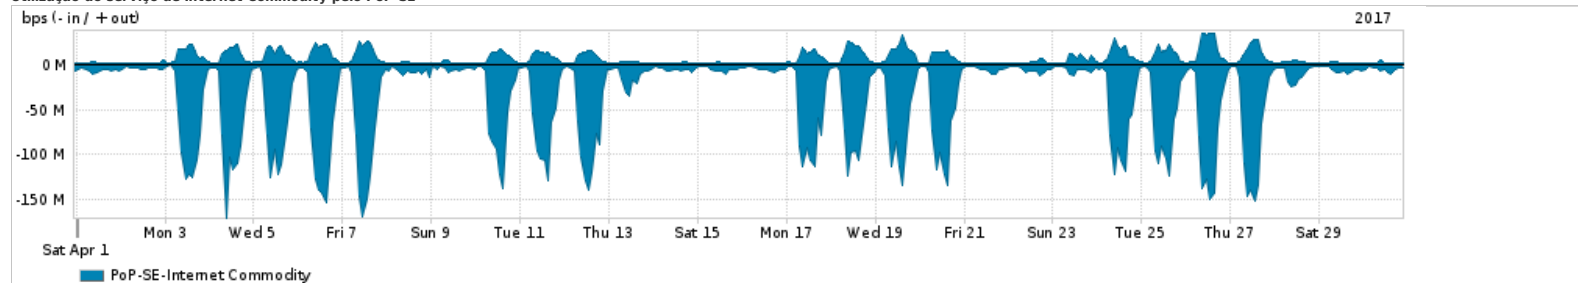

Os gráficos apresentados neste relatório de tráfego estão em formato stack, o que significa que seu valor é uma composição da soma dos componentes listados nas legendas localizadas logo abaixo dos gráficos. Os gráficos estão em "bps x tempo" e possuem dois eixos verticais, Out (positivo) e In (negativo).
 A primeira coluna da tabela define o ponto de referência para entendimento dos valores de In e Out.
 A contabilização do tráfego é sob o ponto de vista do AS da RNP, AS1916.

Legenda:
 PoP - Ponto de presença da RNP
 Parceiros - Provedores comerciais que a RNP mantém acordos de troca de tráfego
 Internet Acadêmica - Acesso às redes acadêmicas internacionais, serviço atualmente provido pela RedClara
 Internet commodity - Acesso pago à Internet global que é oferecido pela RNP aos seus clientes
 ASN - Número do sistema autônomo
 Profile - Objeto gerenciável definido arbitrariamente no Peakflow através de diversos parâmetros (ex: bloco cidr, peer-as, as-path, bgp community, interface, etc)

Utilização do serviço de Internet Commodity pelo PoP-SE

PROFILE	PROFILE	IN	OUT	TOTAL	
X	PoP-SE	Internet Commodity	35.39 Mbps	6.58 Mbps	41.97 Mbps

Utilização das trocas de tráfego comerciais no Brasil pelo PoP-SE