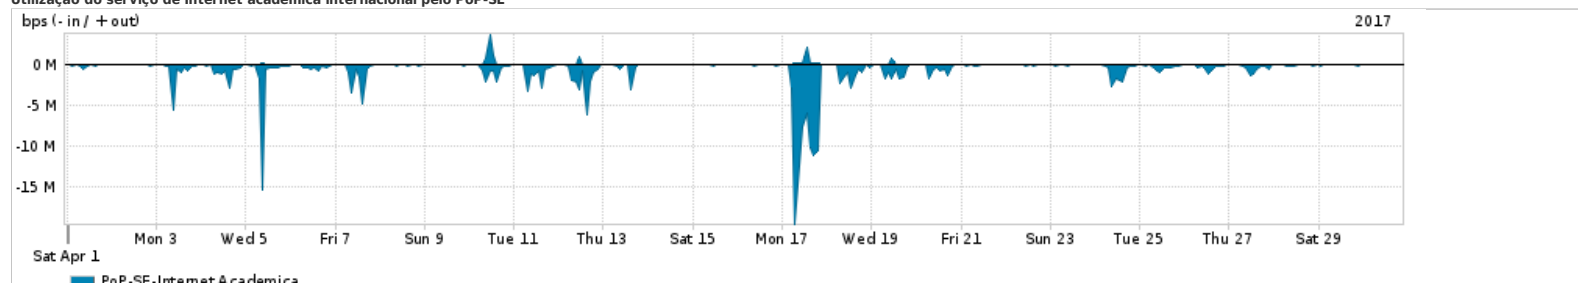

Os gráficos apresentados neste relatório de tráfego estão em formato stack, o que significa que seu valor é uma composição da soma dos componentes listados nas legendas localizadas logo abaixo dos gráficos. Os gráficos estão em "bps x tempo" e possuem dois eixos verticais, Out (positivo) e In (negativo).
 A primeira coluna da tabela define o ponto de referência para entendimento dos valores de In e Out.
 A contabilização do tráfego é sob o ponto de vista do AS da RNP, AS1916.

Utilização do serviço de Internet Commodity pelo PoP-SE

PROFILE	PROFILE	IN	OUT	TOTAL	
X	PoP-SE	Internet Commodity	35.39 Mbps	6.58 Mbps	41.97 Mbps

Utilização das trocas de tráfego comerciais no Brasil pelo PoP-SE

PROFILE	PROFILE	IN	OUT	TOTAL	
X	PoP-SE	Parceiros	129.84 Mbps	32.59 Mbps	162.43 Mbps

Utilização do serviço de Internet acadêmica internacional pelo PoP-SE

PROFILE	PROFILE	IN	OUT	TOTAL	
X	PoP-SE	Internet Acadêmica	595.32 Kbps	48.68 Kbps	644.00 Kbps