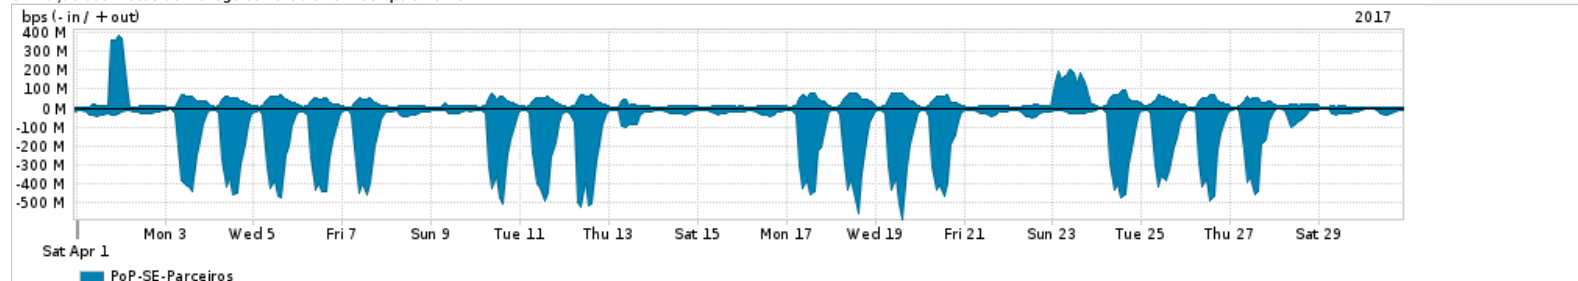

Os gráficos apresentados neste relatório de tráfego estão em formato stack, o que significa que seu valor é uma composição da soma dos componentes listados nas legendas localizadas logo abaixo dos gráficos. Os gráficos estão em "bps x tempo" e possuem dois eixos verticais, Out (positivo) e In (negativo).
 A primeira coluna da tabela define o ponto de referência para entendimento dos valores de In e Out.
 A contabilização do tráfego é sob o ponto de vista do AS da RNP, AS1916.

Legenda:
 PoP - Ponto de presença da RNP
 Parceiros - Provedores comerciais que a RNP mantém acordos de troca de tráfego
 Internet Acadêmica - Acesso às redes acadêmicas internacionais, serviço atualmente provido pela RedClara
 Internet commodity - Acesso pago à Internet global que é oferecido pela RNP aos seus clientes
 ASN - Número do sistema autônomo
 Profile - Objeto gerenciável definido arbitrariamente no Peakflow através de diversos parâmetros (ex: bloco cidr, peer-as, as-path, bgp community, interface, etc)

Utilização do serviço de Internet Commodity pelo PoP-SE

PROFILE	PROFILE	IN	OUT	TOTAL	
X	PoP-SE	Internet Commodity	35.39 Mbps	6.58 Mbps	41.97 Mbps

Utilização das trocas de tráfego comerciais no Brasil pelo PoP-SE