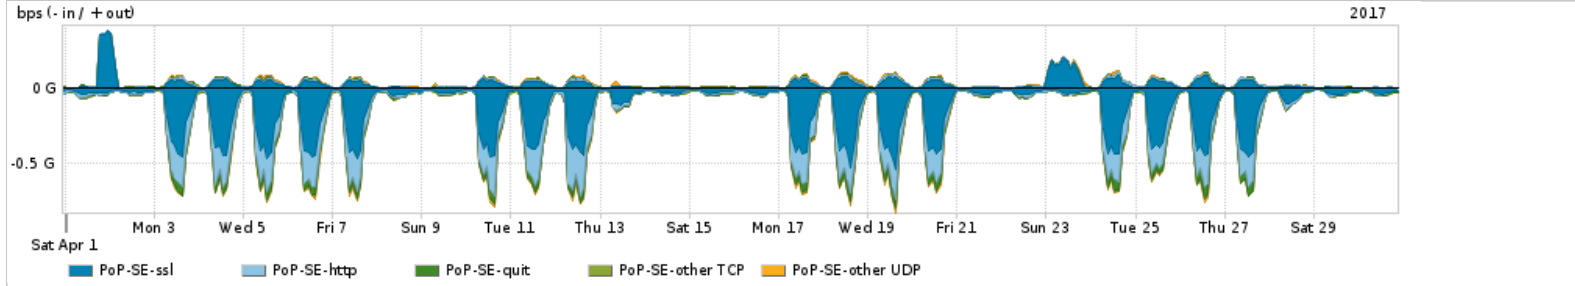

Distribuição do tráfego do PoP-SE por aplicação (análise em camada 3 e 4)

Average | Max | PCT95

PROFILE	APPLICATION	IN	OUT	TOTAL	
☒	PoP-SE	ssl	121.28 Mbps	26.88 Mbps	148.15 Mbps
☒	PoP-SE	http	58.29 Mbps	6.28 Mbps	64.57 Mbps
☒	PoP-SE	quit	12.96 Mbps	916.83 Kbps	13.87 Mbps
☒	PoP-SE	other TCP	4.77 Mbps	1.73 Mbps	6.50 Mbps