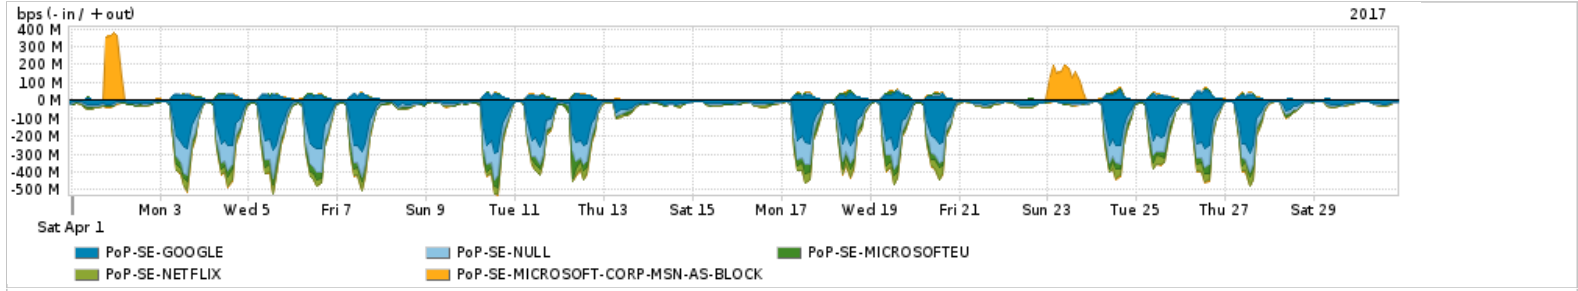

Redes (AS's de origem) mais acessadas pelo PoP-SE

Average | Max | PCT95

PROFILE	AS NAME	ASN	IN	OUT	TOTAL	
☒	PoP-SE	GOOGLE	15169	68.34 Mbps	9.80 Mbps	78.15 Mbps
☒	PoP-SE	NULL	0	31.48 Mbps	691.39 Kbps	32.17 Mbps
☒	PoP-SE	MICROSOFTEU	8068	12.26 Mbps	1.29 Mbps	13.55 Mbps
☒	PoP-SE	NETFLIX	2906	11.98 Mbps	179.04 Kbps	12.16 Mbps
☒	PoP-SE	MICROSOFT-CORP-MSN-AS-BLOCK	8075	1.20 Mbps	9.57 Mbps	10.77 Mbps
☐	PoP-SE	FACEBOOK	32934	9.24 Mbps	1.51 Mbps	10.75 Mbps
☐	PoP-SE	TASCOM	52871	8.45 Mbps	263.52 Kbps	8.72 Mbps
☐	PoP-SE	AMAZON-02	16509	5.35 Mbps	478.44 Kbps	5.83 Mbps
☐	PoP-SE	GCEPSABR	28604	5.27 Mbps	224.50 Kbps	5.49 Mbps
☐	PoP-SE	AKAMAI-ASN1	20940	4.12 Mbps	119.62 Kbps	4.24 Mbps