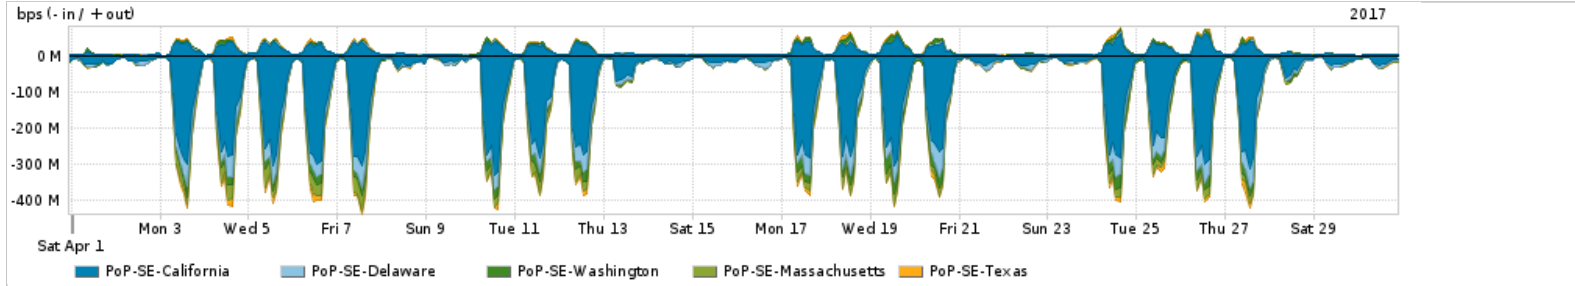

Distribuição do tráfego do PoP-SE por estado, província ou similar

Average | Max | PCT95

PROFILE	REGION	IN	OUT	TOTAL	
☒	PoP-SE	California	76.13 Mbps	11.44 Mbps	87.57 Mbps
☒	PoP-SE	Delaware	13.02 Mbps	364.79 Kbps	13.38 Mbps
☒	PoP-SE	Washington	6.87 Mbps	1.66 Mbps	8.53 Mbps
☒	PoP-SE	Massachusetts	7.55 Mbps	299.86 Kbps	7.85 Mbps
☒	PoP-SE	Texas	2.48 Mbps	978.51 Kbps	3.46 Mbps
☐	PoP-SE	New York	2.64 Mbps	339.33 Kbps	2.98 Mbps
☐	PoP-SE	Sergipe	553.97 Kbps	1.50 Mbps	2.06 Mbps
☐	PoP-SE	Arizona	1.95 Mbps	49.08 Kbps	2.00 Mbps
☐	PoP-SE	Virginia	1.53 Mbps	364.78 Kbps	1.89 Mbps
☐	PoP-SE	Florida	1.51 Mbps	71.09 Kbps	1.59 Mbps
☐	PoP-SE	New Hampshire	1.13 Mbps	68.12 Kbps	1.20 Mbps
☐	PoP-SE	Noord-Holland	730.09 Kbps	40.24 Kbps	770.33 Kbps
☐	PoP-SE	Sao Paulo	325.71 Kbps	354.16 Kbps	679.87 Kbps
☐	PoP-SE	Distrito Federal	347.42 Kbps	78.08 Kbps	425.50 Kbps
☐	PoP-SE	Gelderland	326.32 Kbps	5.63 Kbps	331.94 Kbps