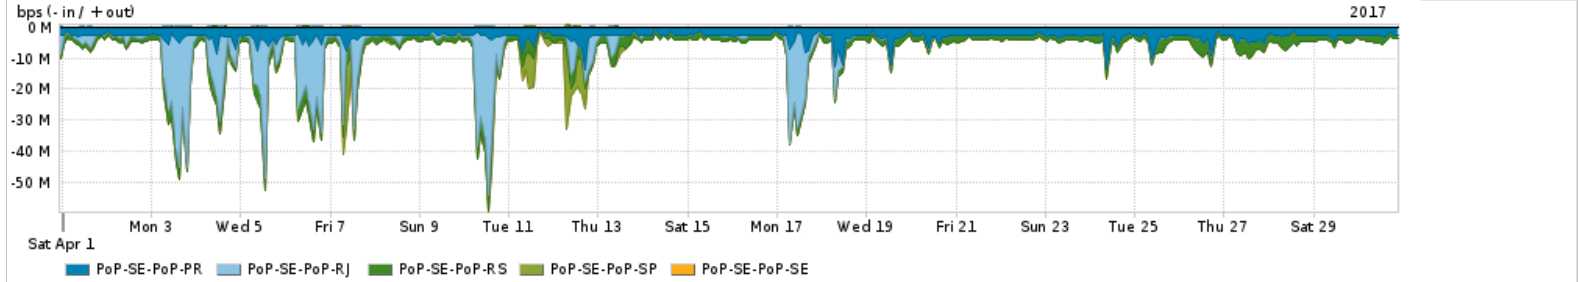

Os gráficos apresentados neste relatório de tráfego estão em formato stack, o que significa que seu valor é uma composição da soma dos componentes listados nas legendas localizadas logo abaixo dos gráficos. Os gráficos estão em "bps x tempo" e possuem dois eixos verticais, Out (positivo) e In (negativo).
 A primeira coluna da tabela define o ponto de referência para entendimento dos valores de In e Out.
 A contabilização do tráfego é sob o ponto de vista do AS da RNP, AS1916.

Utilização do serviço de Internet Commodity pelo PoP-SE

PROFILE	PROFILE	IN	OUT	TOTAL	
X	PoP-SE	Internet Commodity	35.39 Mbps	6.58 Mbps	41.97 Mbps

Utilização das trocas de tráfego comerciais no Brasil pelo PoP-SE

PROFILE	PROFILE	IN	OUT	TOTAL	
X	PoP-SE	Parceiros	129.84 Mbps	32.59 Mbps	162.43 Mbps

Utilização do serviço de Internet acadêmica internacional pelo PoP-SE

PROFILE	PROFILE	IN	OUT	TOTAL	
X	PoP-SE	Internet Acadêmica	595.32 Kbps	48.68 Kbps	644.00 Kbps

Interesse de tráfego do PoP-SE com os outros PoPs da RNP

Average | Max | PCT95

PROFILE	PROFILE	IN	OUT	TOTAL	
<input checked="" type="checkbox"/>	PoP-SE	PoP-PR	3.15 Mbps	0.00 bps	3.15 Mbps
<input checked="" type="checkbox"/>	PoP-SE	PoP-RJ	3.09 Mbps	33.06 Kbps	3.12 Mbps
<input checked="" type="checkbox"/>	PoP-SE	PoP-RS	2.16 Mbps	10.48 Kbps	2.17 Mbps
<input checked="" type="checkbox"/>	PoP-SE	PoP-SP	402.92 Kbps	7.55 Kbps	410.47 Kbps
<input checked="" type="checkbox"/>	PoP-SE	PoP-SE	226.00 bps	226.00 bps	452.00 bps
<input type="checkbox"/>	PoP-SE	PoP-SC	45.00 bps	0.00 bps	45.00 bps
<input type="checkbox"/>	PoP-SE	PoP-DF	0.00 bps	2.00 bps	2.00 bps
<input type="checkbox"/>	PoP-SE	PoP-PI	0.00 bps	0.00 bps	0.00 bps