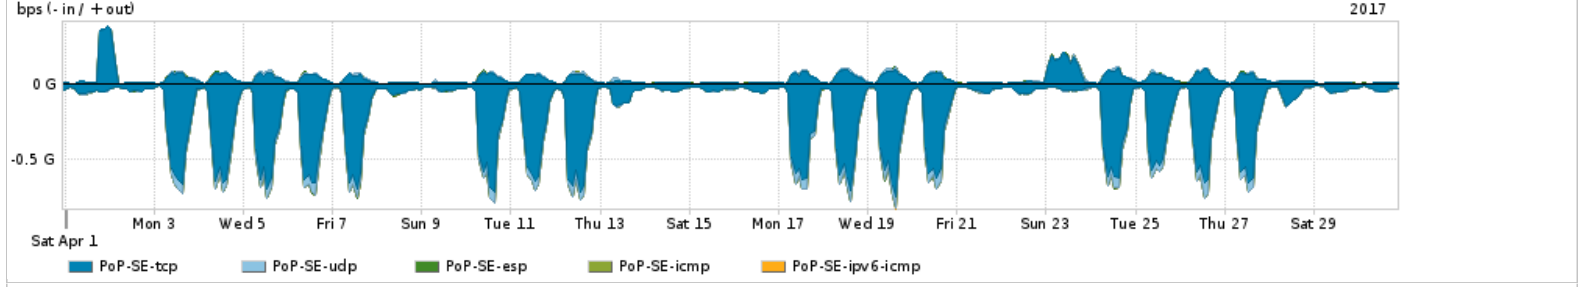

PROFILE	APPLICATION	IN	OUT	TOTAL	
☒	PoP-SE		other UDP	3.18 Mbps	2.26 Mbps	5.44 Mbps
☐	PoP-SE		macromedia-fcs	570.95 Kbps	11.67 Kbps	582.62 Kbps
☐	PoP-SE		smtp	136.26 Kbps	439.48 Kbps	575.73 Kbps
☐	PoP-SE		dns	188.90 Kbps	95.02 Kbps	283.92 Kbps
☐	PoP-SE		ssh	35.84 Kbps	176.16 Kbps	212.00 Kbps
☐	PoP-SE		ftp	13.28 Kbps	169.67 Kbps	182.95 Kbps

Distribuição do tráfego do PoP-SE por protocolo

Average | Max | PCT95

	PROFILE	PROTOCOL	IN	OUT	TOTAL	
☒	PoP-SE		tcp	185.33 Mbps	35.88 Mbps	221.21 Mbps
☒	PoP-SE		udp	16.39 Mbps	3.35 Mbps	19.74 Mbps
☒	PoP-SE		esp	414.04 Kbps	635.73 Kbps	1.05 Mbps
☒	PoP-SE		icmp	14.67 Kbps	46.53 Kbps	61.20 Kbps
☒	PoP-SE		ipv6-icmp	262.00 bps	255.00 bps	517.00 bps
☐	PoP-SE		gre	178.00 bps	177.00 bps	355.00 bps
☐	PoP-SE		ipv6	9.00 bps	1.00 bps	10.00 bps
☐	PoP-SE		sctp	0.00 bps	0.00 bps	0.00 bps

For assistance with this product, please contact support@arbornetworks.com.