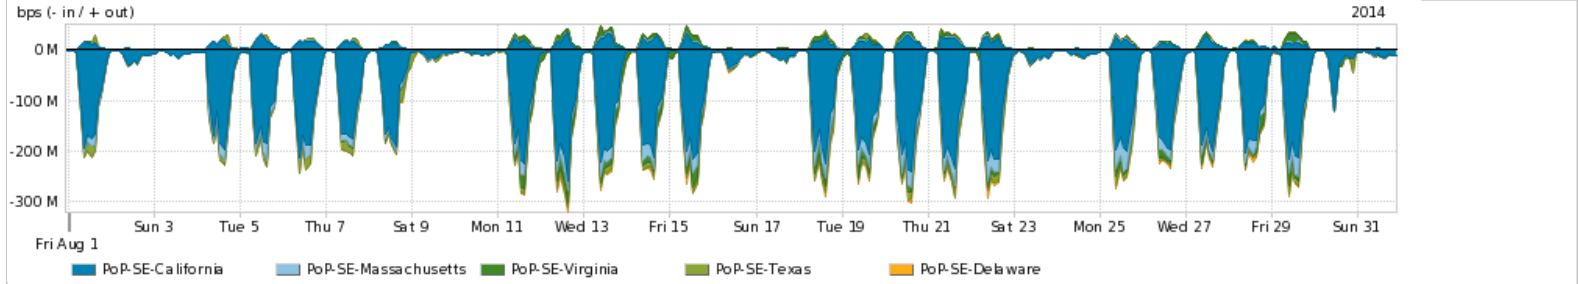

Distribuição do tráfego do PoP-SE por estado, província ou similar

Average | Max | PCT95

PROFILE	REGION	IN	OUT	TOTAL	
☒	PoP-SE	California	68.29 Mbps	6.59 Mbps	74.88 Mbps
☒	PoP-SE	Massachusetts	7.94 Mbps	539.48 Kbps	8.48 Mbps
☒	PoP-SE	Virginia	4.00 Mbps	1.72 Mbps	5.72 Mbps
☒	PoP-SE	Texas	4.37 Mbps	647.83 Kbps	5.01 Mbps
☐	PoP-SE	Washington	2.85 Mbps	1.05 Mbps	3.91 Mbps
☐	PoP-SE	Florida	3.32 Mbps	163.06 Kbps	3.49 Mbps
☐	PoP-SE	Sao Paulo	1.95 Mbps	1.34 Mbps	3.30 Mbps
☐	PoP-SE	Sergipe	520.98 Kbps	2.62 Mbps	3.14 Mbps
☐	PoP-SE	Arizona	1.44 Mbps	53.86 Kbps	1.50 Mbps
☐	PoP-SE	New Jersey	1.06 Mbps	328.51 Kbps	1.39 Mbps
☐	PoP-SE	Colorado	1.24 Mbps	20.55 Kbps	1.26 Mbps
☐	PoP-SE	Illinois	1.20 Mbps	39.47 Kbps	1.24 Mbps
☒	PoP-SE	Delaware	1.17 Mbps	17.11 Kbps	1.18 Mbps
☐	PoP-SE	District of Columbia	962.59 Kbps	43.83 Kbps	1.01 Mbps
☐	PoP-SE	Distrito Federal	731.26 Kbps	192.81 Kbps	924.07 Kbps