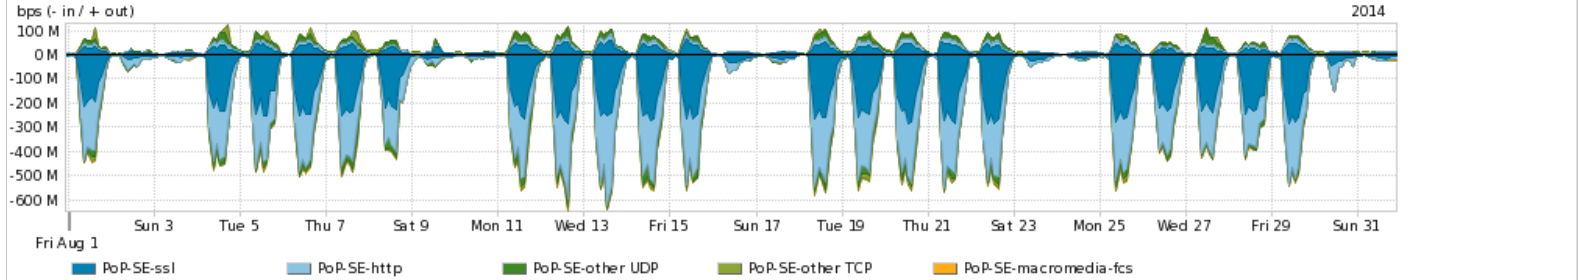

Distribuição do tráfego do PoP-SE por aplicação (análise em camada 3 e 4)

Average | Max | PCT95

PROFILE	APPLICATION	IN	OUT	TOTAL	
☒	PoP-SE	ssl	85.37 Mbps	14.21 Mbps	99.58 Mbps
☒	PoP-SE	http	79.22 Mbps	7.82 Mbps	87.04 Mbps
☒	PoP-SE	other UDP	7.79 Mbps	6.95 Mbps	14.75 Mbps
☒	PoP-SE	other TCP	3.50 Mbps	3.58 Mbps	7.08 Mbps
☒	PoP-SE	macromedia-fcs	994.55 Kbps	25.72 Kbps	1.02 Mbps