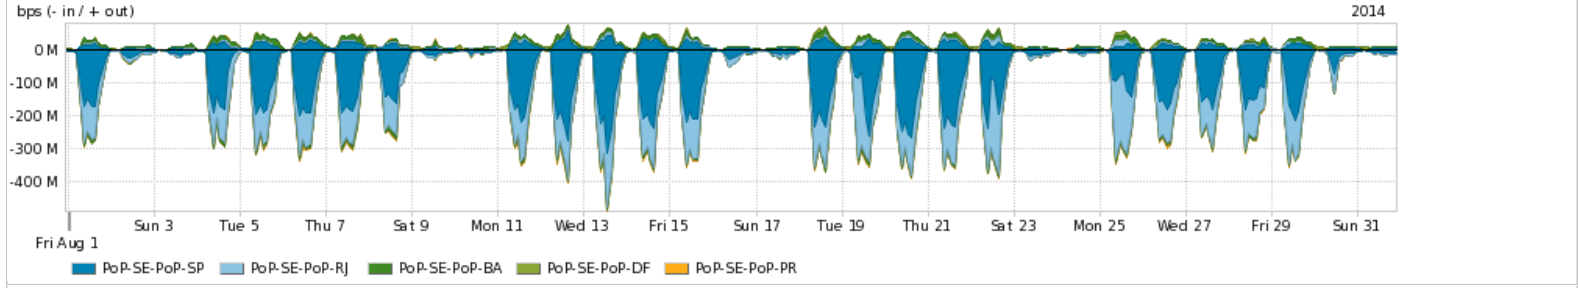

Interesse de tráfego do PoP-SE com os outros PoPs da RNP

Average | Max | PCT95

PROFILE	PROFILE	IN	OUT	TOTAL	
☒	PoP-SE	PoP-SP	65.67 Mbps	8.90 Mbps	74.57 Mbps
☒	PoP-SE	PoP-RJ	41.95 Mbps	2.03 Mbps	43.97 Mbps
☒	PoP-SE	PoP-BA	2.40 Mbps	6.74 Mbps	9.14 Mbps
☒	PoP-SE	PoP-DF	1.17 Mbps	1.82 Mbps	2.99 Mbps
☒	PoP-SE	PoP-PR	1.41 Mbps	91.24 Kbps	1.50 Mbps
☐	PoP-SE	PoP-CE	832.73 Kbps	77.40 Kbps	910.12 Kbps
☐	PoP-SE	PoP-MG	378.31 Kbps	411.49 Kbps	789.80 Kbps
☐	PoP-SE	PoP-SC	404.58 Kbps	72.88 Kbps	477.46 Kbps
☐	PoP-SE	PoP-RS	233.45 Kbps	87.00 Kbps	320.44 Kbps
☐	PoP-SE	PoP-RN	136.59 Kbps	107.62 Kbps	244.21 Kbps