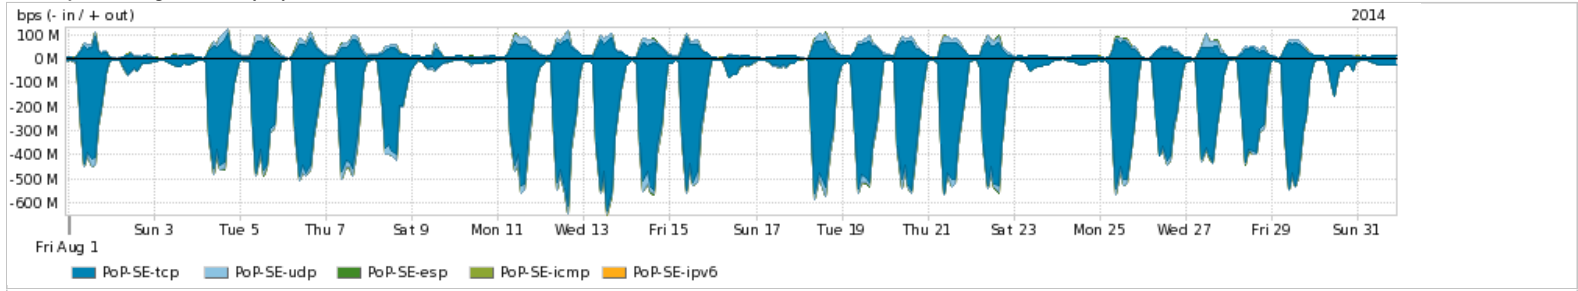

PROFILE	APPLICATION	IN	OUT	TOTAL	
☐	PoP-SE	rdp	25.78 Kbps	537.79 Kbps	563.58 Kbps
☐	PoP-SE	smtp	236.95 Kbps	229.84 Kbps	466.79 Kbps
☐	PoP-SE	dns	129.59 Kbps	87.42 Kbps	217.01 Kbps
☐	PoP-SE	sip	84.11 Kbps	38.42 Kbps	122.53 Kbps
☐	PoP-SE	ssh	28.21 Kbps	34.35 Kbps	62.56 Kbps

Distribuição do tráfego do PoP-SE por protocolo

Average | Max | PCT95

PROFILE	PROTOCOL	IN	OUT	TOTAL	
☒	PoP-SE	tcp	169.49 Mbps	26.49 Mbps	195.97 Mbps
☒	PoP-SE	udp	8.02 Mbps	7.10 Mbps	15.12 Mbps
☒	PoP-SE	esp	342.27 Kbps	311.74 Kbps	654.01 Kbps
☒	PoP-SE	icmp	128.10 Kbps	170.03 Kbps	298.12 Kbps
☐	PoP-SE	gre	13.35 Kbps	1.28 Kbps	14.63 Kbps
☐	PoP-SE	ipv6-frag	304.00 bps	23.00 bps	327.00 bps
☒	PoP-SE	ipv6	111.00 bps	53.00 bps	164.00 bps
☐	PoP-SE	ipv6-icmp	6.00 bps	4.00 bps	10.00 bps

For assistance with this product, please contact support@arbornetworks.com.