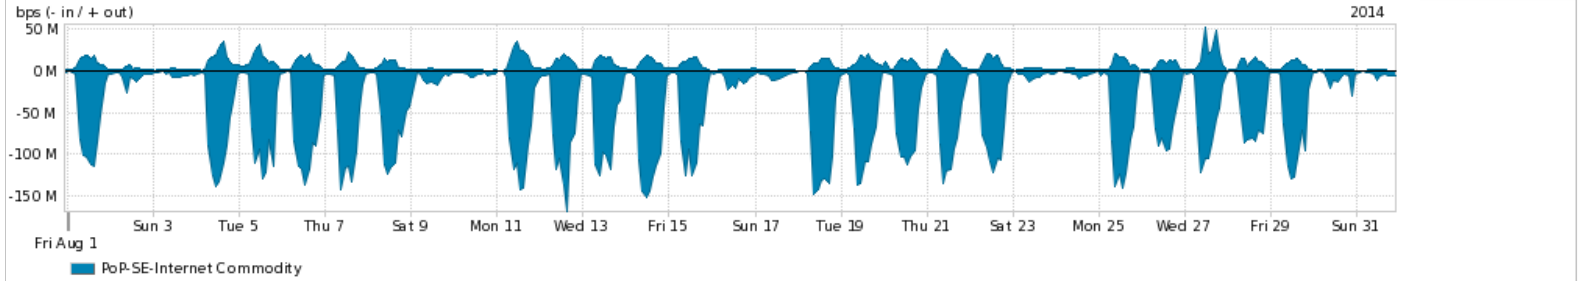

Os gráficos apresentados neste relatório de tráfego estão em formato *stack*, o que significa que seu valor é uma composição da soma dos componentes listados nas legendas localizadas logo abaixo dos gráficos. Os gráficos estão em "bps x tempo" e possuem dois eixos verticais, Out (positivo) e In (negativo).

A primeira coluna da tabela define o ponto de referência para entendimento dos valores de In e Out.

A contabilização do tráfego é sob o ponto de vista do AS da RNP, AS1916.

**Legenda:**

PoP - Ponto de presença da RNP

ASN - Número do sistema autônomo

Profile - Objeto gerenciável definido arbitrariamente no Peakflow através de diversos parâmetros (ex: bloco cidr, peer-as, as-path, bgp community, interface, etc)

**Utilização do serviço de Internet Commodity pelo PoP-SE**

PROFILE	PROFILE	IN	OUT	TOTAL	
<input checked="" type="checkbox"/>	PoP-SE	Internet Commodity	43.91 Mbps	6.94 Mbps	50.85 Mbps

**Utilização das trocas de tráfego comerciais no Brasil pelo PoP-SE**

PROFILE	PROFILE	IN	OUT	TOTAL	
<input checked="" type="checkbox"/>	PoP-SE	Parceiros	113.11 Mbps	24.73 Mbps	137.84 Mbps