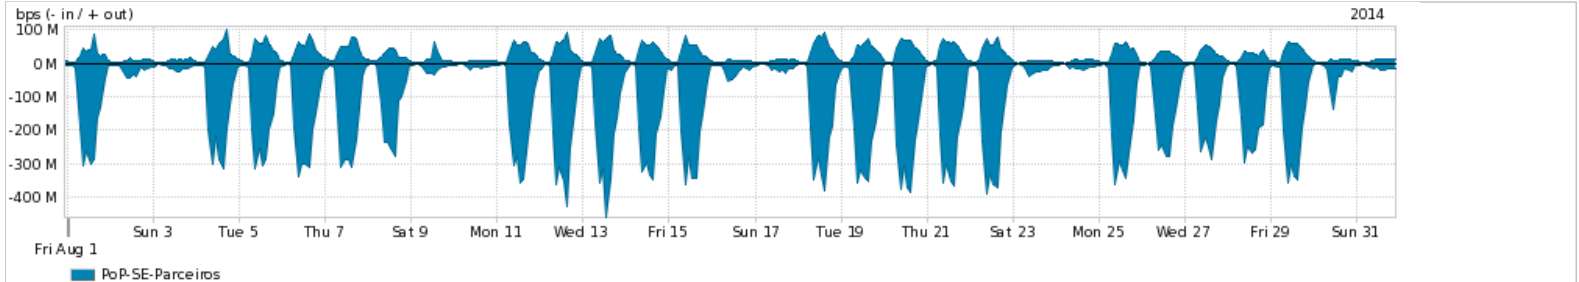

Os gráficos apresentados neste relatório de tráfego estão em formato *stack*, o que significa que seu valor é uma composição da soma dos componentes listados nas legendas localizadas logo abaixo dos gráficos. Os gráficos estão em "bps x tempo" e possuem dois eixos verticais, Out (positivo) e In (negativo).

ASN - Número do sistema autônomo

Profile - Objeto gerenciável definido arbitrariamente no Peakflow através de diversos parâmetros (ex: bloco cidr, peer-as, as-path, bgp community, interface, etc)

**Utilização do serviço de Internet Commodity pelo PoP-SE**

PROFILE	PROFILE	IN	OUT	TOTAL	
<input checked="" type="checkbox"/>	PoP-SE	Internet Commodity	43.91 Mbps	6.94 Mbps	50.85 Mbps

**Utilização das trocas de tráfego comerciais no Brasil pelo PoP-SE**

PROFILE	PROFILE	IN	OUT	TOTAL	
<input checked="" type="checkbox"/>	PoP-SE	Parceiros	113.11 Mbps	24.73 Mbps	137.84 Mbps

**Utilização do serviço de Internet acadêmica internacional pelo PoP-SE**

PROFILE	PROFILE	IN	OUT	TOTAL	
<input checked="" type="checkbox"/>	PoP-SE	Internet Acadêmica	516.77 Kbps	42.43 Kbps	559.20 Kbps

Redes (AS's de origem) mais acessadas pelo PoP-SE