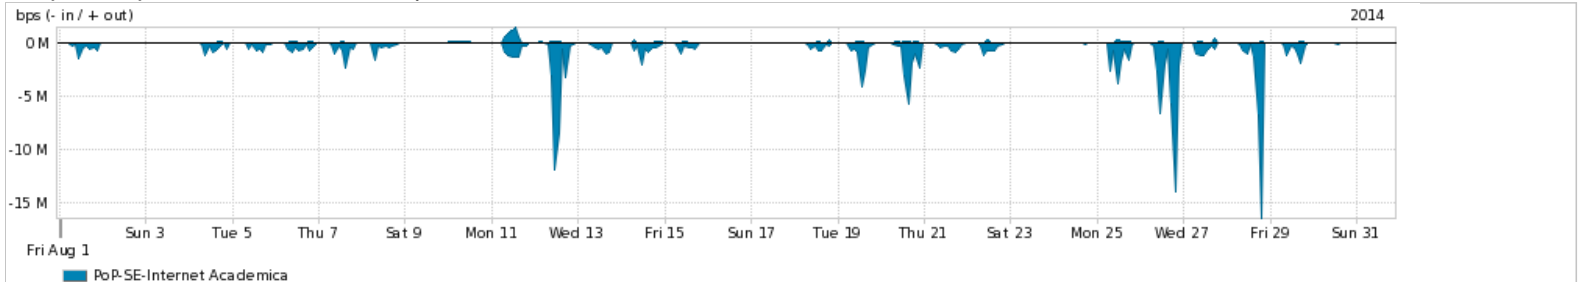

Utilização do serviço de Internet acadêmica internacional pelo PoP-SE

PROFILE	PROFILE	IN	OUT	TOTAL	
☒	PoP-SE	Internet Acadêmica	516.77 Kbps	42.43 Kbps	559.20 Kbps