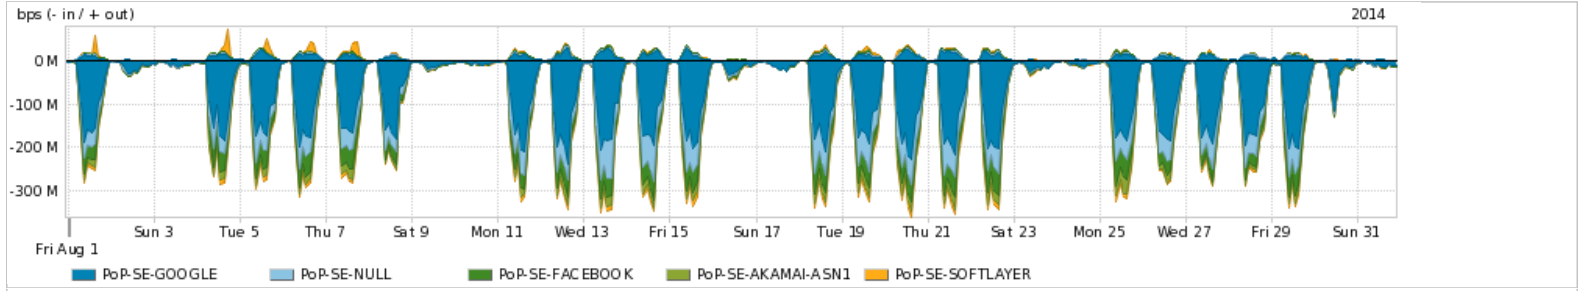

PROFILE	PROFILE	IN	OUT	TOTAL	
<input checked="" type="checkbox"/>	PoP-SE	Internet Commodity	43.91 Mbps	6.94 Mbps	50.85 Mbps

**Utilização das trocas de tráfego comerciais no Brasil pelo PoP-SE**

PROFILE	PROFILE	IN	OUT	TOTAL	
<input checked="" type="checkbox"/>	PoP-SE	Parceiros	113.11 Mbps	24.73 Mbps	137.84 Mbps

**Utilização do serviço de Internet acadêmica internacional pelo PoP-SE**

PROFILE	PROFILE	IN	OUT	TOTAL	
<input checked="" type="checkbox"/>	PoP-SE	Internet Acadêmica	516.77 Kbps	42.43 Kbps	559.20 Kbps

Redes (AS's de origem) mais acessadas pelo PoP-SE