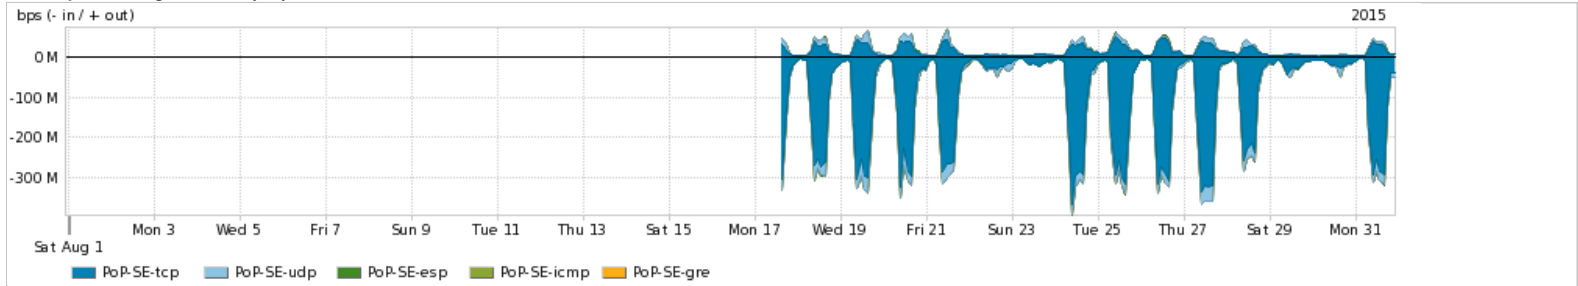

PROFILE	APPLICATION	IN	OUT	TOTAL	
☐	PoP-SE	macromedia-fcs	180.49 Kbps	3.78 Kbps	184.27 Kbps
☐	PoP-SE	smtp	50.65 Kbps	60.26 Kbps	110.91 Kbps
☐	PoP-SE	dns	69.28 Kbps	37.65 Kbps	106.94 Kbps
☐	PoP-SE	ssh	19.57 Kbps	27.82 Kbps	47.39 Kbps
☐	PoP-SE	sip	19.17 Kbps	21.65 Kbps	40.82 Kbps

Distribuição do tráfego do PoP-SE por protocolo

Average | Max | PCT95

PROFILE	PROTOCOL	IN	OUT	TOTAL	
☒	PoP-SE	tcp	44.41 Mbps	6.04 Mbps	50.45 Mbps
☒	PoP-SE	udp	4.79 Mbps	1.74 Mbps	6.52 Mbps
☒	PoP-SE	esp	79.00 Kbps	63.82 Kbps	142.82 Kbps
☒	PoP-SE	icmp	8.35 Kbps	11.49 Kbps	19.84 Kbps
☒	PoP-SE	gre	2.46 Kbps	344.00 bps	2.80 Kbps
☐	PoP-SE	ipv6	1.23 Kbps	81.00 bps	1.31 Kbps
☐	PoP-SE	ipv6-frag	22.00 bps	81.00 bps	103.00 bps
☐	PoP-SE	ipv6-icmp	4.00 bps	8.00 bps	12.00 bps

For assistance with this product, please contact support@arbornetworks.com.