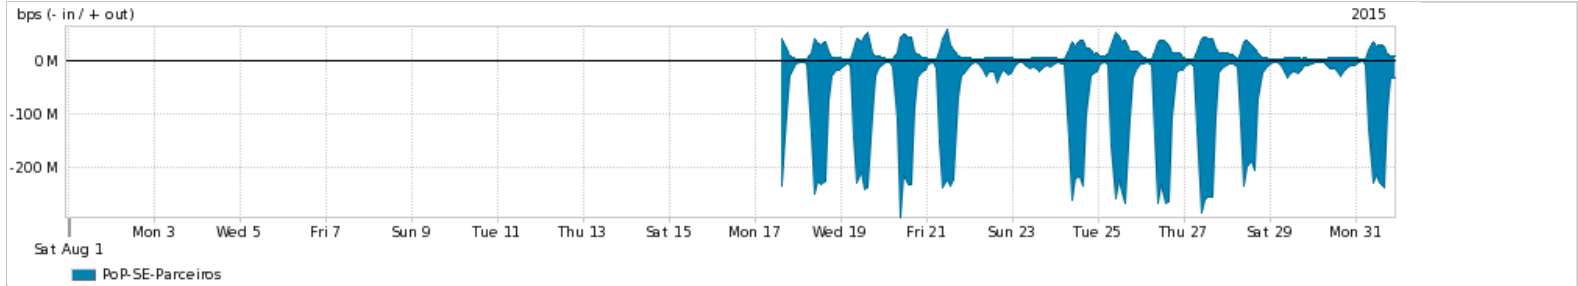

Os gráficos apresentados neste relatório de tráfego estão em formato stack, o que significa que seu valor é uma composição da soma dos componentes listados nas legendas localizadas logo abaixo dos gráficos. Os gráficos estão em "bps x tempo" e possuem dois eixos verticais, Out (positivo) e In (negativo).  
 A primeira coluna da tabela define o ponto de referência para entendimento dos valores de In e Out.  
 A contabilização do tráfego é sob o ponto de vista do AS da RNP, AS1916.

Legenda:  
 PoP - Ponto de presença da RNP  
 Parceiros - Provedores comerciais que a RNP mantém acordos de troca de tráfego  
 Internet Acadêmica - Acesso às redes acadêmicas internacionais, serviço atualmente provido pela RedClara  
 Internet commodity - Acesso pago à Internet global que é oferecido pela RNP aos seus clientes  
 ASN - Número do sistema autônomo  
 Profile - Objeto gerenciável definido arbitrariamente no Peakflow através de diversos parâmetros (ex: bloco cidr, peer-as, as-path, bgp community, interface, etc)

Utilização do serviço de Internet Commodity pelo PoP-SE

Average | Max | PCT95

PROFILE	PROFILE	IN	OUT	TOTAL	
<input checked="" type="checkbox"/>	PoP-SE	Internet Commodity	9.90 Mbps	1.49 Mbps	11.39 Mbps

Utilização das trocas de tráfego comerciais no Brasil pelo PoP-SE