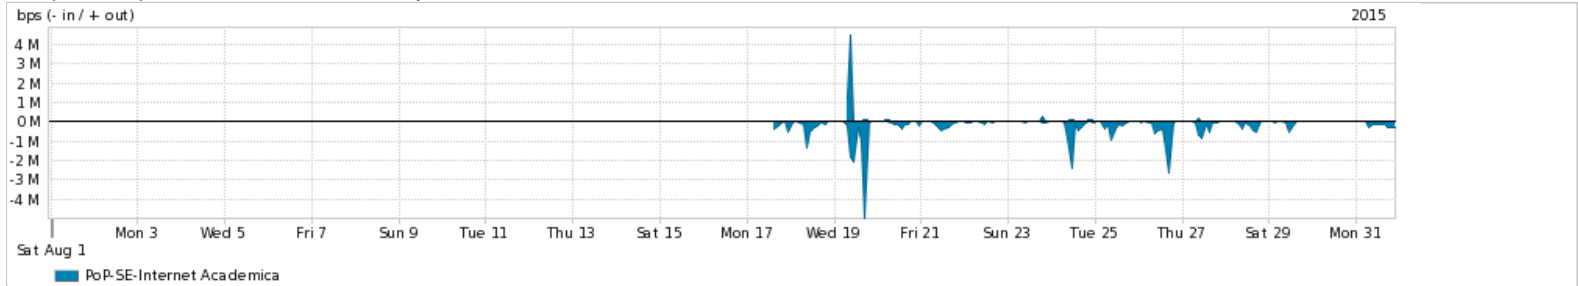

Utilização do serviço de Internet acadêmica internacional pelo PoP-SE

Average | Max | PCT95

PROFILE	PROFILE	IN	OUT	TOTAL	
☒	PoP-SE	Internet Acadêmica	97.87 Kbps	22.37 Kbps	120.24 Kbps