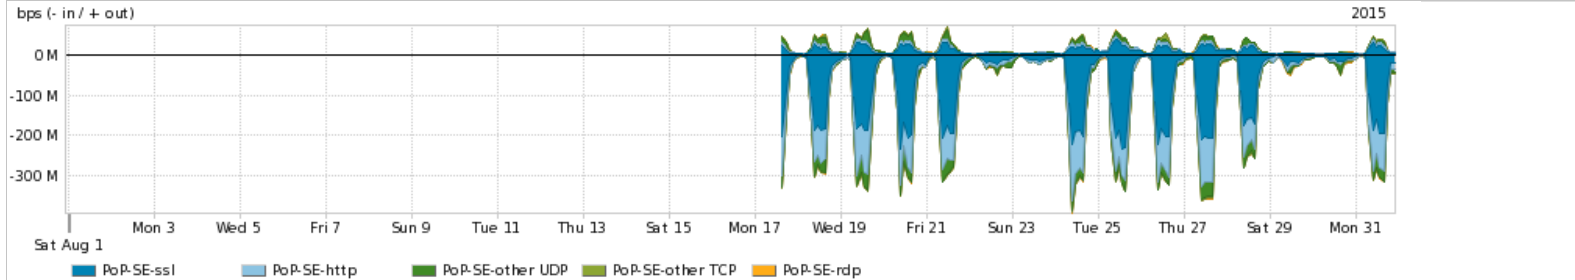

Distribuição do tráfego do PoP-SE por aplicação (análise em camada 3 e 4)

Average | Max | PCT95

PROFILE	APPLICATION	IN	OUT	TOTAL	
☒	PoP-SE	ssl	29.74 Mbps	3.67 Mbps	33.41 Mbps
☒	PoP-SE	http	13.48 Mbps	1.60 Mbps	15.09 Mbps
☒	PoP-SE	other UDP	4.70 Mbps	1.68 Mbps	6.37 Mbps
☒	PoP-SE	other TCP	546.54 Kbps	478.79 Kbps	1.03 Mbps
☒	PoP-SE	rdp	362.23 Kbps	159.85 Kbps	522.08 Kbps