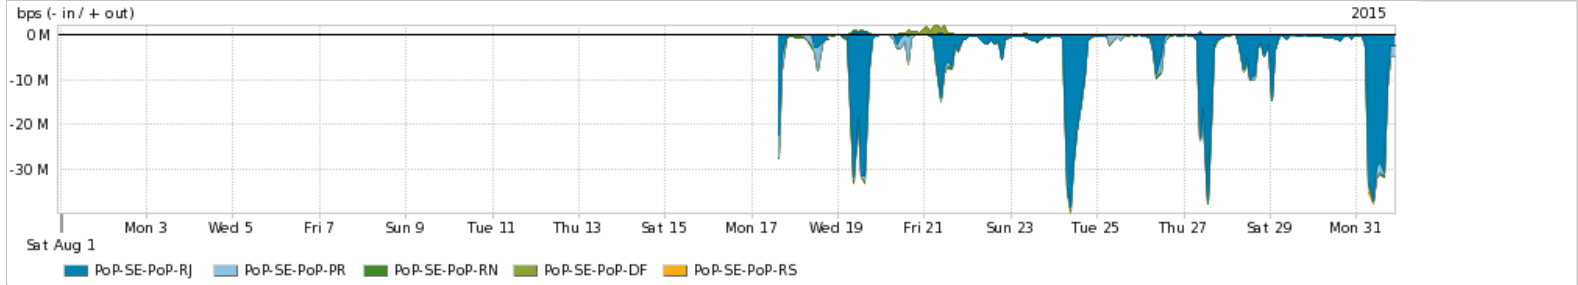

Interesse de tráfego do PoP-SE com os outros PoPs da RNP

Average | Max | PCT95

PROFILE	PROFILE	IN	OUT	TOTAL	
☒	PoP-SE	PoP-RJ	2.07 Mbps	15.25 Kbps	2.09 Mbps
☒	PoP-SE	PoP-PR	169.58 Kbps	0.00 bps	169.58 Kbps
☒	PoP-SE	PoP-RN	57.17 Kbps	2.00 bps	57.17 Kbps
☒	PoP-SE	PoP-DF	0.00 bps	49.42 Kbps	49.42 Kbps
☒	PoP-SE	PoP-RS	18.88 Kbps	0.00 bps	18.88 Kbps
☐	PoP-SE	PoP-SP	7.82 Kbps	0.00 bps	7.82 Kbps
☐	PoP-SE	PoP-BA	5.55 Kbps	0.00 bps	5.55 Kbps
☐	PoP-SE	PoP-SC	291.00 bps	0.00 bps	291.00 bps