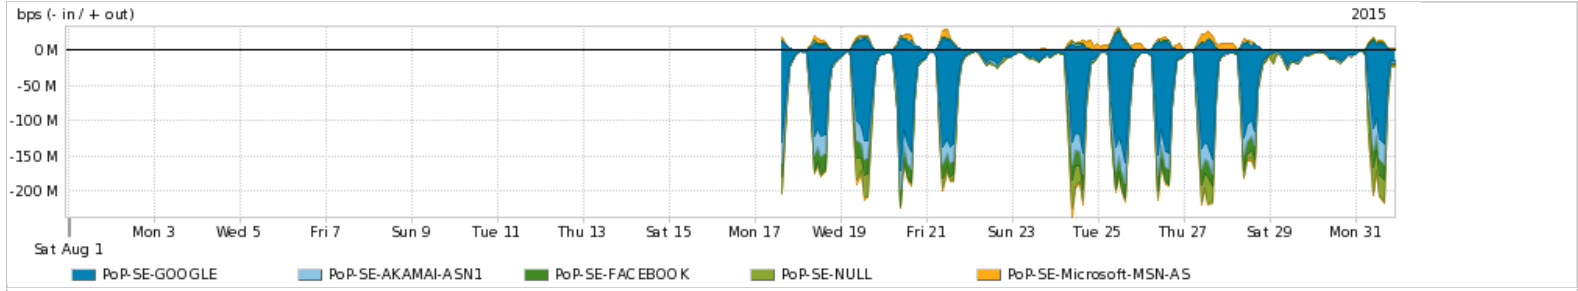

Os gráficos apresentados neste relatório de tráfego estão em formato stack, o que significa que seu valor é uma composição da soma dos componentes listados nas legendas localizadas logo abaixo dos gráficos. Os gráficos estão em "bps x tempo" e possuem dois eixos verticais, Out (positivo) e In (negativo).  
 A primeira coluna da tabela define o ponto de referência para entendimento dos valores de In e Out.  
 A contabilização do tráfego é sob o ponto de vista do AS da RNP, AS1916.

Utilização do serviço de Internet Commodity pelo PoP-SE

Average | Max | PCT95

PROFILE	PROFILE	IN	OUT	TOTAL	
<input checked="" type="checkbox"/>	PoP-SE	Internet Commodity	9.90 Mbps	1.49 Mbps	11.39 Mbps

Utilização das trocas de tráfego comerciais no Brasil pelo PoP-SE

Average | Max | PCT95

PROFILE	PROFILE	IN	OUT	TOTAL	
<input checked="" type="checkbox"/>	PoP-SE	Parceiros	36.96 Mbps	6.28 Mbps	43.24 Mbps

Utilização do serviço de Internet acadêmica internacional pelo PoP-SE

Average | Max | PCT95

PROFILE	PROFILE	IN	OUT	TOTAL	
<input checked="" type="checkbox"/>	PoP-SE	Internet Acadêmica	97.87 Kbps	22.37 Kbps	120.24 Kbps

Redes (AS's de origem) mais acessadas pelo PoP-SE

Average | Max | PCT95