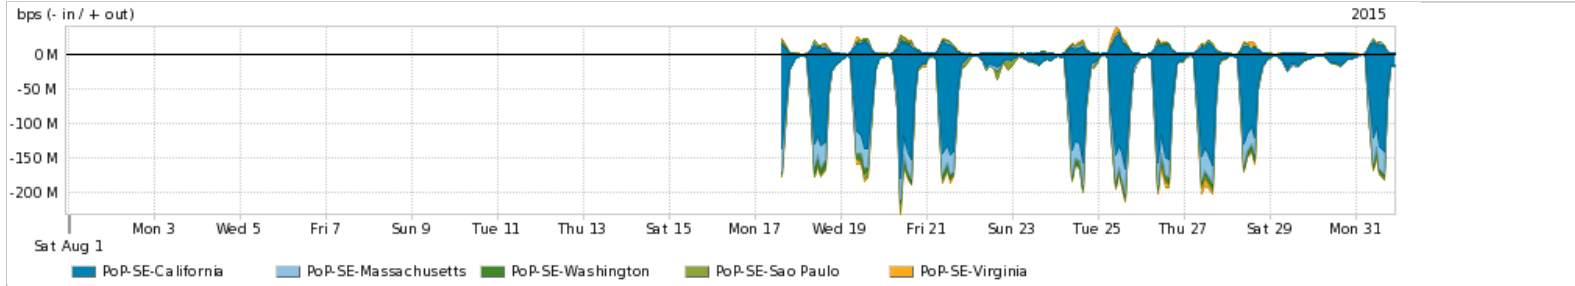

Distribuição do tráfego do PoP-SE por estado, província ou similar

Average | Max | PCT95

PROFILE	REGION	IN	OUT	TOTAL	
☒	PoP-SE	California	20.86 Mbps	2.04 Mbps	22.90 Mbps
☒	PoP-SE	Massachusetts	4.41 Mbps	138.64 Kbps	4.55 Mbps
☒	PoP-SE	Washington	1.07 Mbps	202.55 Kbps	1.27 Mbps
☒	PoP-SE	Sao Paulo	734.03 Kbps	352.80 Kbps	1.09 Mbps
☒	PoP-SE	Virginia	497.01 Kbps	252.82 Kbps	749.83 Kbps
☐	PoP-SE	Texas	640.19 Kbps	91.51 Kbps	731.70 Kbps
☐	PoP-SE	Ceara	719.84 Kbps	11.16 Kbps	731.00 Kbps
☐	PoP-SE	Noord-Holland	685.99 Kbps	225.00 bps	686.22 Kbps
☐	PoP-SE	Florida	523.51 Kbps	24.46 Kbps	547.96 Kbps
☐	PoP-SE	Arizona	467.28 Kbps	12.84 Kbps	480.12 Kbps
☐	PoP-SE	Sergipe	65.90 Kbps	253.85 Kbps	319.75 Kbps
☐	PoP-SE	District of Columbia	293.56 Kbps	5.05 Kbps	298.61 Kbps
☐	PoP-SE	Rio de Janeiro	136.16 Kbps	114.90 Kbps	251.05 Kbps
☐	PoP-SE	Delaware	223.00 Kbps	14.50 Kbps	237.49 Kbps
☐	PoP-SE	Distrito Federal	183.30 Kbps	40.08 Kbps	223.38 Kbps