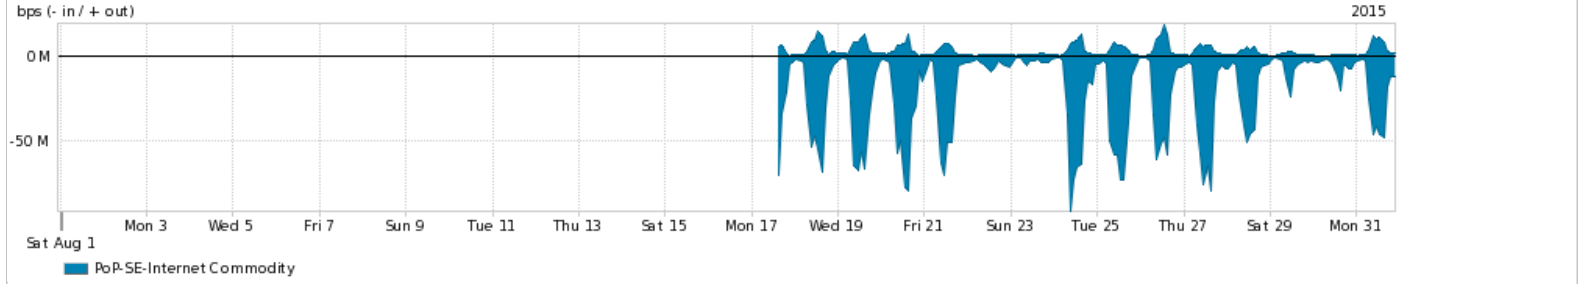

Os gráficos apresentados neste relatório de tráfego estão em formato stack, o que significa que seu valor é uma composição da soma dos componentes listados nas legendas localizadas logo abaixo dos gráficos. Os gráficos estão em "bps x tempo" e possuem dois eixos verticais, Out (positivo) e In (negativo).  
 A primeira coluna da tabela define o ponto de referência para entendimento dos valores de In e Out.  
 A contabilização do tráfego é sob o ponto de vista do AS da RNP, AS1916.

Legenda:  
 PoP - Ponto de presença da RNP  
 Parceiros - Provedores comerciais que a RNP mantém acordos de troca de tráfego  
 Internet Acadêmica - Acesso às redes acadêmicas internacionais, serviço atualmente provido pela RedClara  
 Internet commodity - Acesso pago à Internet global que é oferecido pela RNP aos seus clientes  
 ASN - Número do sistema autônomo  
 Profile - Objeto gerenciável definido arbitrariamente no Peakflow através de diversos parâmetros (ex: bloco cidr, peer-as, as-path, bgp community, interface, etc)

Utilização do serviço de Internet Commodity pelo PoP-SE

Average | Max | PCT95

PROFILE	PROFILE	IN	OUT	TOTAL	
<input checked="" type="checkbox"/>	PoP-SE	Internet Commodity	9.90 Mbps	1.49 Mbps	11.39 Mbps

Utilização das trocas de tráfego comerciais no Brasil pelo PoP-SE