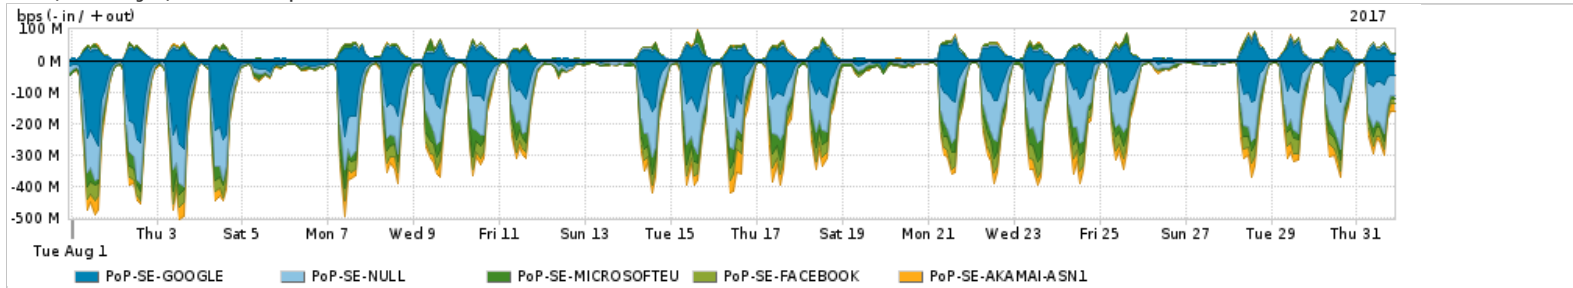

Os gráficos apresentados neste relatório de tráfego estão em formato stack, o que significa que seu valor é uma composição da soma dos componentes listados nas legendas localizadas logo abaixo dos gráficos. Os gráficos estão em "bps x tempo" e possuem dois eixos verticais, Out (positivo) e In (negativo).  
 A primeira coluna da tabela define o ponto de referência para entendimento dos valores de In e Out.  
 A contabilização do tráfego é sob o ponto de vista do AS da RNP, AS1916.

### Utilização do serviço de Internet Commodity pelo PoP-SE

PROFILE	PROFILE	IN	OUT	TOTAL	
X	PoP-SE	Internet Commodity	31.63 Mbps	4.67 Mbps	36.30 Mbps

### Utilização das trocas de tráfego comerciais no Brasil pelo PoP-SE

PROFILE	PROFILE	IN	OUT	TOTAL	
X	PoP-SE	Parceiros	144.93 Mbps	32.91 Mbps	177.84 Mbps

### Utilização do serviço de Internet acadêmica internacional pelo PoP-SE

PROFILE	PROFILE	IN	OUT	TOTAL	
X	PoP-SE	Internet Acadêmica	462.71 Kbps	53.30 Kbps	516.01 Kbps

Redes (AS's de origem) mais acessadas pelo PoP-SE