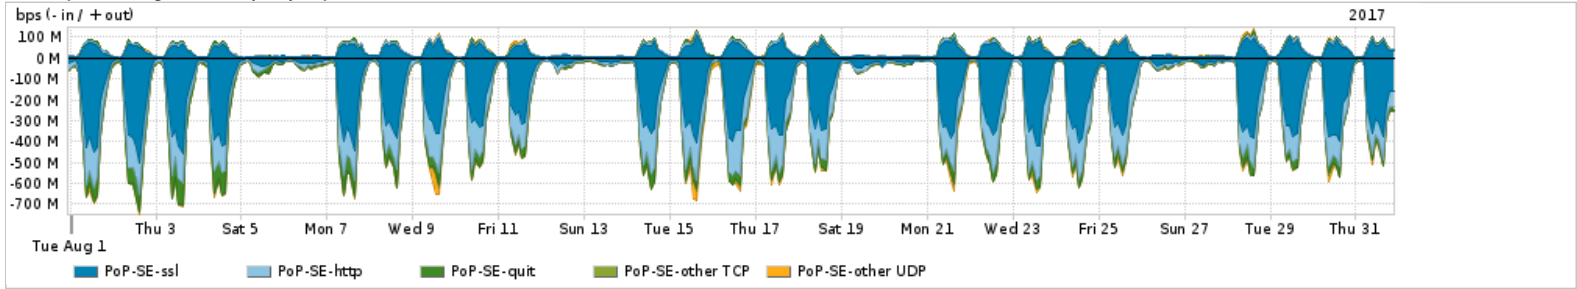

Distribuição do tráfego do PoP-SE por aplicação (análise em camada 3 e 4)

Average | Max | PCT95

PROFILE	APPLICATION	IN	OUT	TOTAL	
☒	PoP-SE	ssl	136.68 Mbps	28.13 Mbps	164.81 Mbps
☒	PoP-SE	http	63.07 Mbps	5.87 Mbps	68.94 Mbps