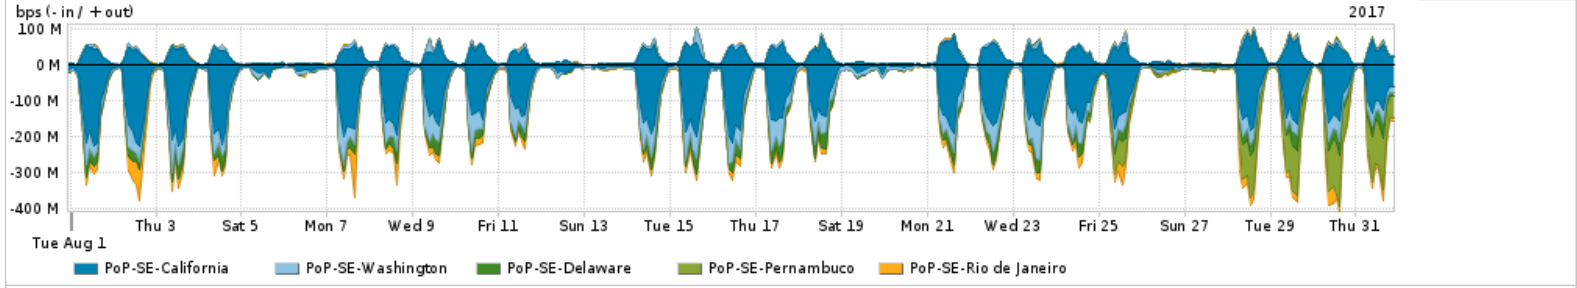

PROFILE	PROFILE	IN	OUT	TOTAL
☐	PoP-SE	PoP-PI	0.00 bps	0.00 bps

Distribuição do tráfego do PoP-SE por estado, província ou similar

Average | Max | PCT95

PROFILE	REGION	IN	OUT	TOTAL	
☒	PoP-SE	California	61.83 Mbps	20.41 Mbps	82.24 Mbps
☒	PoP-SE	Washington	21.89 Mbps	2.76 Mbps	24.65 Mbps
☒	PoP-SE	Delaware	10.16 Mbps	172.14 Kbps	10.34 Mbps
☒	PoP-SE	Pernambuco	9.54 Mbps	327.83 Kbps	9.86 Mbps
☒	PoP-SE	Rio de Janeiro	8.65 Mbps	372.50 Kbps	9.02 Mbps
☐	PoP-SE	Massachusetts	7.53 Mbps	326.69 Kbps	7.85 Mbps
☐	PoP-SE	Virginia	2.78 Mbps	1.40 Mbps	4.17 Mbps
☐	PoP-SE	Sergipe	469.96 Kbps	3.16 Mbps	3.63 Mbps
☐	PoP-SE	Sao Paulo	2.16 Mbps	756.99 Kbps	2.92 Mbps
☐	PoP-SE	Arizona	2.28 Mbps	89.72 Kbps	2.37 Mbps
☐	PoP-SE	Florida	1.55 Mbps	115.14 Kbps	1.67 Mbps
☐	PoP-SE	Texas	1.27 Mbps	219.28 Kbps	1.49 Mbps
☐	PoP-SE	Noord-Holland	1.22 Mbps	63.90 Kbps	1.28 Mbps
☐	PoP-SE	Parana	890.97 Kbps	38.42 Kbps	929.39 Kbps
☐	PoP-SE	New York	716.68 Kbps	153.19 Kbps	869.88 Kbps