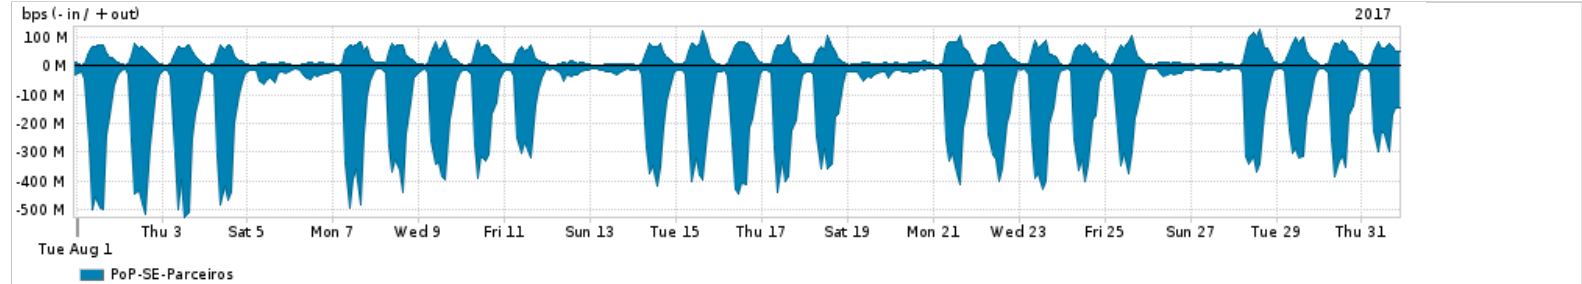

Utilização das trocas de tráfego comerciais no Brasil pelo PoP-SE

PROFILE	PROFILE	IN	OUT	TOTAL	
X	PoP-SE	Parceiros	144.93 Mbps	32.91 Mbps	177.84 Mbps