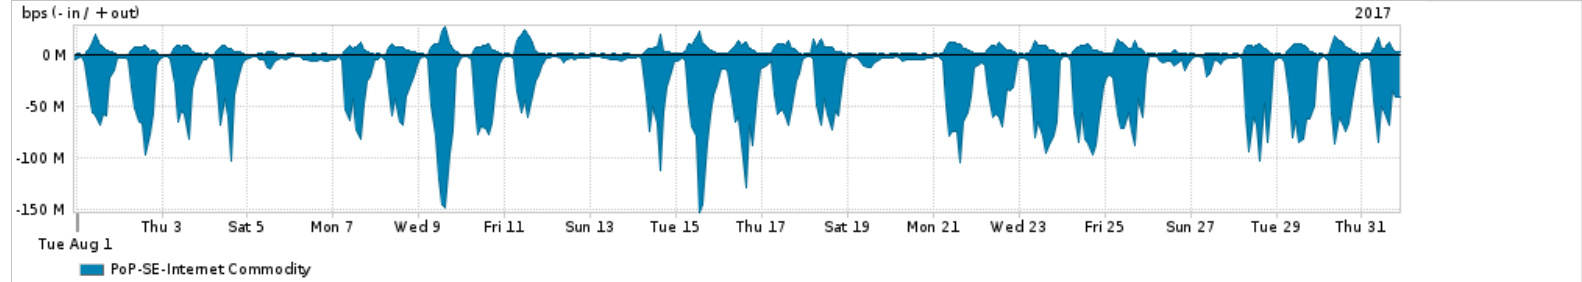

Os gráficos apresentados neste relatório de tráfego estão em formato stack, o que significa que seu valor é uma composição da soma dos componentes listados nas legendas localizadas logo abaixo dos gráficos. Os gráficos estão em "bps x tempo" e possuem dois eixos verticais, Out (positivo) e In (negativo).  
 A primeira coluna da tabela define o ponto de referência para entendimento dos valores de In e Out.  
 A contabilização do tráfego é sob o ponto de vista do AS da RNP, AS1916.

Legenda:  
 PoP - Ponto de presença da RNP  
 Parceiros - Provedores comerciais que a RNP mantém acordos de troca de tráfego  
 Internet Acadêmica - Acesso às redes acadêmicas internacionais, serviço atualmente provido pela RedClara  
 Internet commodity - Acesso pago à Internet global que é oferecido pela RNP aos seus clientes  
 ASN - Número do sistema autônomo  
 Profile - Objeto gerenciável definido arbitrariamente no Peakflow através de diversos parâmetros (ex: bloco cidr, peer-as, as-path, bgp community, interface, etc)

### Utilização do serviço de Internet Commodity pelo PoP-SE

PROFILE	PROFILE	IN	OUT	TOTAL	
X	PoP-SE	Internet Commodity	31.63 Mbps	4.67 Mbps	36.30 Mbps