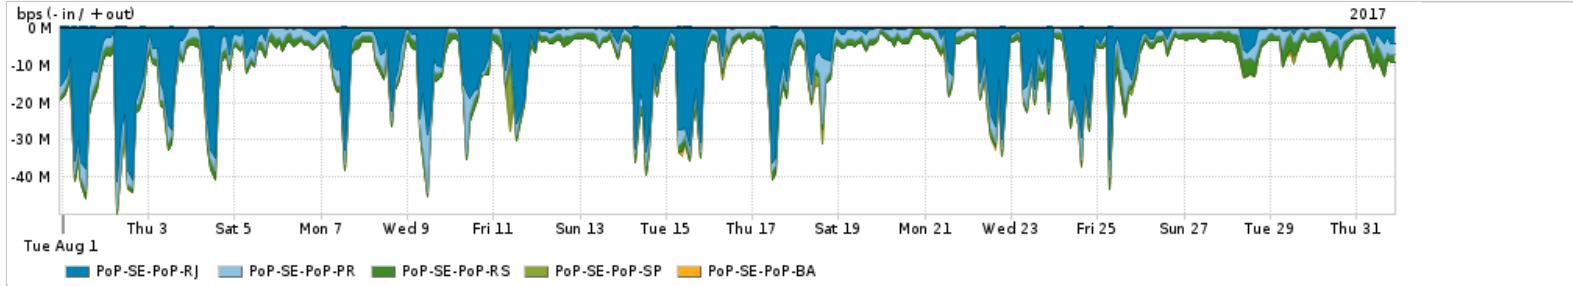

Interesse de tráfego do PoP-SE com os outros PoPs da RNP

Average | Max | PCT95

PROFILE	PROFILE	IN	OUT	TOTAL	
☒	PoP-SE	PoP-RJ	6.79 Mbps	81.33 Kbps	6.87 Mbps
☒	PoP-SE	PoP-PR	2.39 Mbps	0.00 bps	2.39 Mbps
☒	PoP-SE	PoP-RS	1.93 Mbps	5.00 Kbps	1.93 Mbps
☒	PoP-SE	PoP-SP	114.57 Kbps	643.00 bps	115.21 Kbps
☒	PoP-SE	PoP-BA	37.17 Kbps	856.00 bps	38.03 Kbps
☐	PoP-SE	PoP-PB	686.00 bps	8.00 bps	694.00 bps
☐	PoP-SE	PoP-CE	331.00 bps	6.00 bps	337.00 bps
☐	PoP-SE	PoP-SE	101.00 bps	101.00 bps	202.00 bps
☐	PoP-SE	PoP-SC	188.00 bps	6.00 bps	194.00 bps