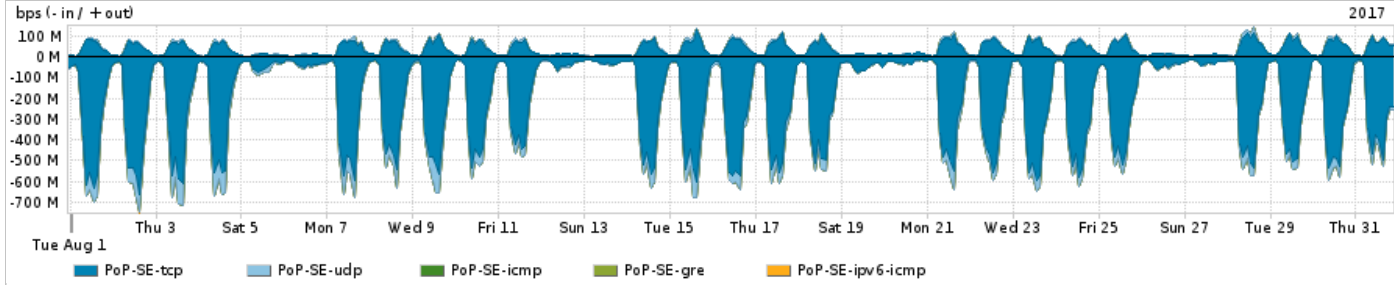

PROFILE	APPLICATION	IN	OUT	TOTAL
☒	PoP-SE	quit	18.57 Mbps	2.12 Mbps	20.69 Mbps
☒	PoP-SE	other TCP	4.47 Mbps	282.66 Kbps	4.75 Mbps
☒	PoP-SE	other UDP	3.43 Mbps	840.09 Kbps	4.27 Mbps
☐	PoP-SE	ssh	57.71 Kbps	535.34 Kbps	593.05 Kbps
☐	PoP-SE	stun	261.24 Kbps	278.62 Kbps	539.86 Kbps
☐	PoP-SE	smtp	184.74 Kbps	264.90 Kbps	449.64 Kbps
☐	PoP-SE	dns	231.34 Kbps	110.42 Kbps	341.76 Kbps
☐	PoP-SE	macromedia-fcs	319.75 Kbps	13.54 Kbps	333.29 Kbps

Distribuição do tráfego do PoP-SE por protocolo

Average | Max | PCT95

	PROFILE	PROTOCOL	IN	OUT	TOTAL
☒	PoP-SE	tcp	205.08 Mbps	35.34 Mbps	240.43 Mbps
☒	PoP-SE	udp	22.49 Mbps	3.36 Mbps	25.85 Mbps
☒	PoP-SE	icmp	18.00 Kbps	17.62 Kbps	35.62 Kbps
☒	PoP-SE	gre	525.00 bps	193.00 bps	718.00 bps
☒	PoP-SE	ipv6-icmp	202.00 bps	259.00 bps	461.00 bps
☐	PoP-SE	esp	5.00 bps	9.00 bps	14.00 bps
☐	PoP-SE	ipv6	5.00 bps	1.00 bps	6.00 bps
☐	PoP-SE	rsvp	0.00 bps	0.00 bps	0.00 bps
☐	PoP-SE	sctp	0.00 bps	0.00 bps	0.00 bps

For assistance with this product, please contact support at <https://support.arbornetworks.com>