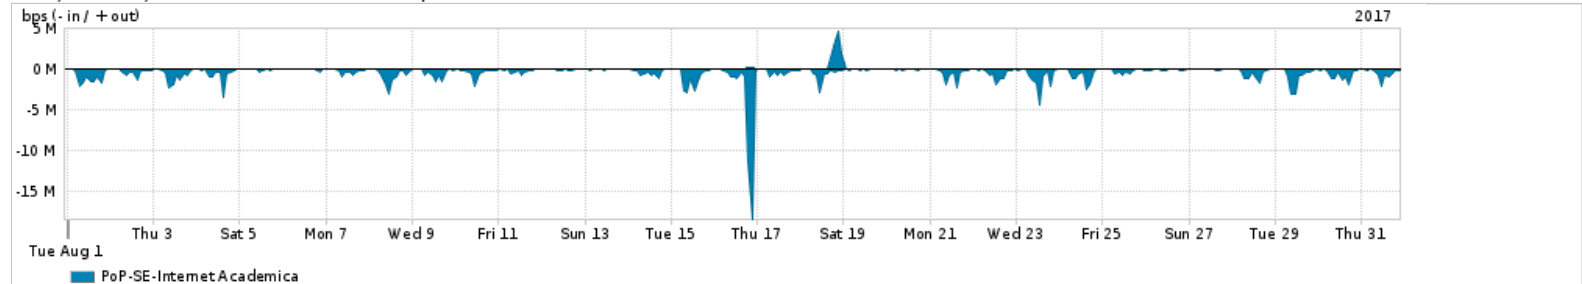

Utilização do serviço de Internet acadêmica internacional pelo PoP-SE

PROFILE	PROFILE	IN	OUT	TOTAL	
X	PoP-SE	Internet Acadêmica	462.71 Kbps	53.30 Kbps	516.01 Kbps