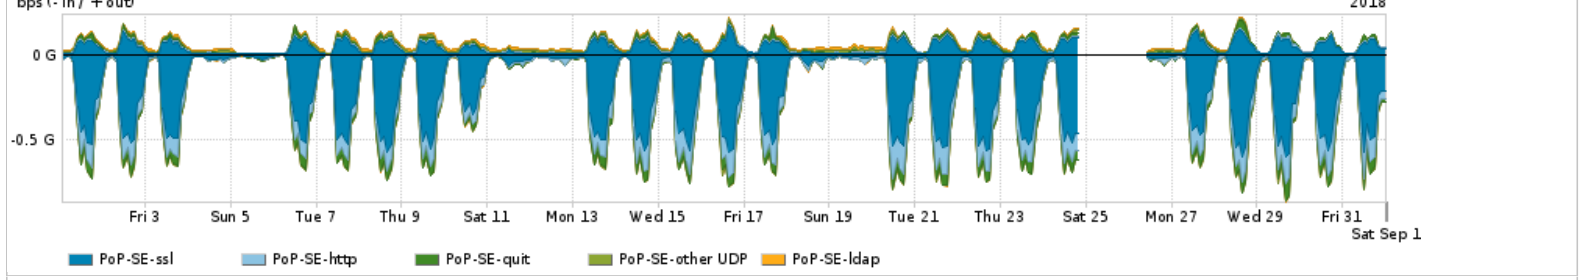

Distribuição do tráfego do PoP-SE por aplicação (análise em camada 3 e 4)

Average | Max | PCT95

	PROFILE	APPLICATION	IN	OUT	TOTAL
☒	PoP-SE	ssl	188.97 Mbps	35.64 Mbps	224.61 Mbps
☒	PoP-SE	http	48.98 Mbps	4.83 Mbps	53.81 Mbps
☒	PoP-SE	quit	20.78 Mbps	6.73 Mbps	27.50 Mbps
☒	PoP-SE	other UDP	1.85 Mbps	7.54 Mbps	9.39 Mbps