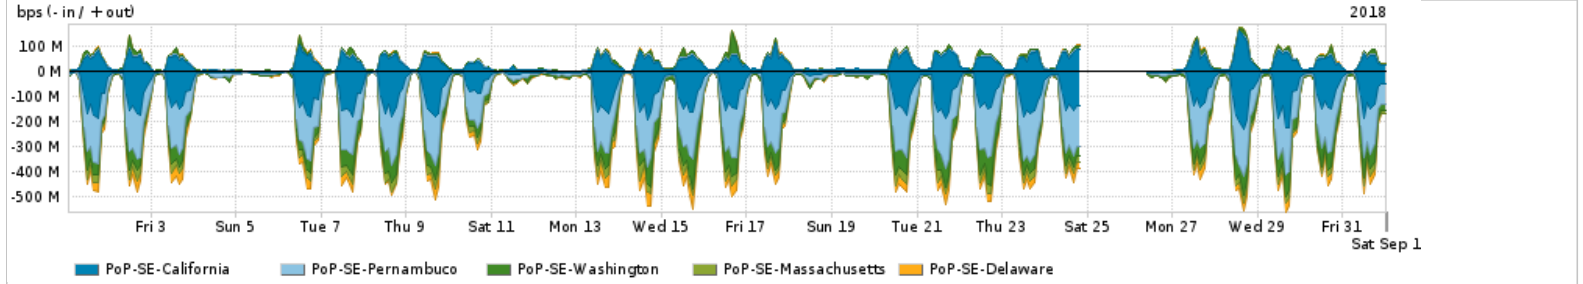

Distribuição do tráfego do PoP-SE por estado, província ou similar

Average | Max | PCT95

	PROFILE	REGION	IN	OUT	TOTAL
☒	PoP-SE	California	55.96 Mbps	27.93 Mbps	83.90 Mbps
☒	PoP-SE	Pernambuco	67.07 Mbps	1.81 Mbps	68.88 Mbps
☒	PoP-SE	Washington	26.67 Mbps	4.37 Mbps	31.04 Mbps
☒	PoP-SE	Massachusetts	11.15 Mbps	662.70 Kbps	11.82 Mbps
☒	PoP-SE	Delaware	11.33 Mbps	333.66 Kbps	11.67 Mbps
☐	PoP-SE	Rio de Janeiro	5.82 Mbps	243.30 Kbps	6.06 Mbps
☐	PoP-SE	Virginia	4.19 Mbps	1.85 Mbps	6.04 Mbps
☐	PoP-SE	Arizona	3.47 Mbps	146.62 Kbps	3.61 Mbps
☐	PoP-SE	Sergipe	982.07 Kbps	2.49 Mbps	3.47 Mbps
☐	PoP-SE	Sao Paulo	2.84 Mbps	629.71 Kbps	3.46 Mbps
☐	PoP-SE	Rio Grande do Sul	2.41 Mbps	33.10 Kbps	2.44 Mbps
☐	PoP-SE	Texas	1.18 Mbps	773.32 Kbps	1.95 Mbps
☐	PoP-SE	Florida	1.08 Mbps	588.25 Kbps	1.67 Mbps
☐	PoP-SE	Oregon	523.18 Kbps	1.13 Mbps	1.66 Mbps
☐	PoP-SE	Paraiba	1.59 Mbps	31.61 Kbps	1.62 Mbps