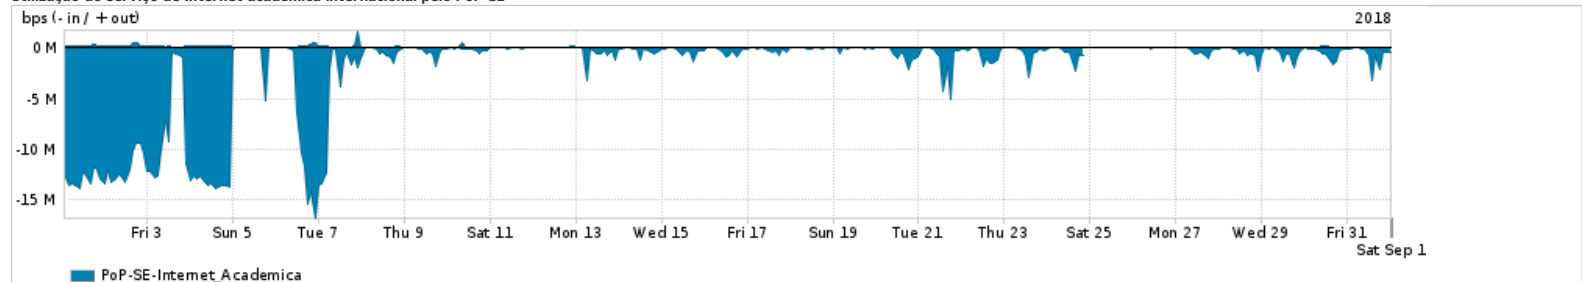

Os gráficos apresentados neste relatório de tráfego estão em formato stack, o que significa que seu valor é uma composição da soma dos componentes listados nas legendas localizadas logo abaixo dos gráficos. Os gráficos estão em "bps x tempo" e possuem dois eixos verticais, Out (positivo) e In (negativo).

Average | Max | PCT95

PROFILE	PROFILE	IN	OUT	TOTAL
<input checked="" type="checkbox"/> PoP-SE	Internet_Commodity	20.84 Mbps	16.07 Mbps	36.91 Mbps

Utilização das trocas de tráfego comerciais no Brasil pelo PoP-SE

Average | Max | PCT95

PROFILE	PROFILE	IN	OUT	TOTAL
<input checked="" type="checkbox"/> PoP-SE	Parceiros	170.36 Mbps	45.49 Mbps	215.85 Mbps

Utilização do serviço de Internet acadêmica internacional pelo PoP-SE