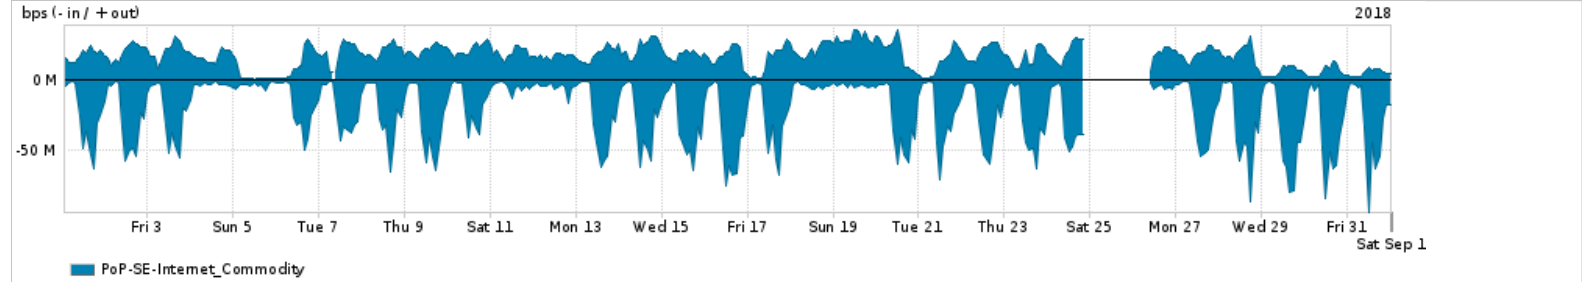

Os gráficos apresentados neste relatório de tráfego estão em formato stack, o que significa que seu valor é uma composição da soma dos componentes listados nas legendas localizadas logo abaixo dos gráficos. Os gráficos estão em "bps x tempo" e possuem dois eixos verticais, Out (positivo) e In (negativo).

A primeira coluna da tabela define o ponto de referência para entendimento dos valores de In e Out.

A contabilização do tráfego é sob o ponto de vista do AS da RNP, AS1916.

Legenda:

PoP - Ponto de presença da RNP

ASN - Número do sistema autônomo

Profile - Objeto gerenciável definido arbitrariamente no Peakflow através de diversos parâmetros (ex: bloco cidr, peer-as, as-path, bgp community, interface, etc)

Utilização do serviço de Internet Commodity pelo PoP-SE

Average | Max | PCT95

PROFILE	PROFILE	IN	OUT	TOTAL
<input checked="" type="checkbox"/> PoP-SE	Internet_Commodity	20.84 Mbps	16.07 Mbps	36.91 Mbps

Utilização das trocas de tráfego comerciais no Brasil pelo PoP-SE