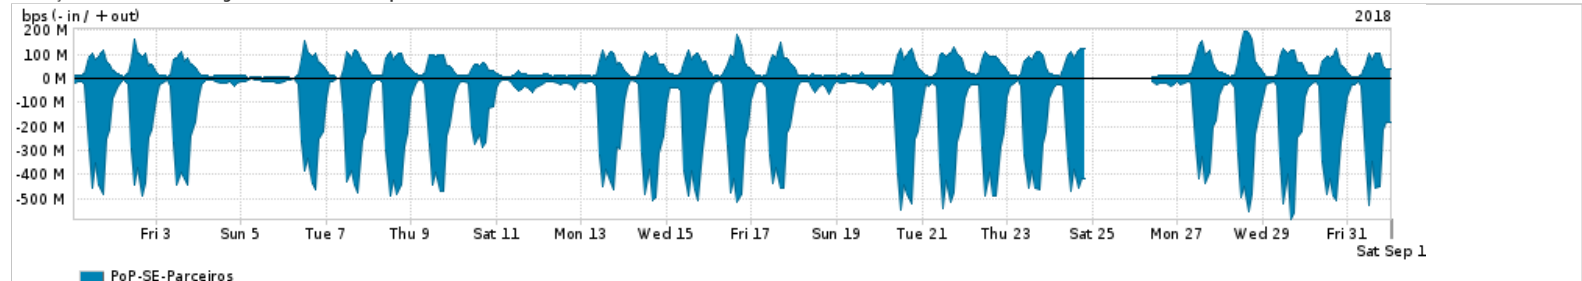

Os gráficos apresentados neste relatório de tráfego estão em formato stack, o que significa que seu valor é uma composição da soma dos componentes listados nas legendas localizadas logo abaixo dos gráficos. Os gráficos estão em "bps x tempo" e possuem dois eixos verticais, Out (positivo) e In (negativo).

ASN - Número do sistema autônomo

Profile - Objeto gerenciável definido arbitrariamente no Peakflow através de diversos parâmetros (ex: bloco cidr, peer-as, as-path, bgp community, interface, etc)

Utilização do serviço de Internet Commodity pelo PoP-SE

Average | Max | PCT95

PROFILE	PROFILE	IN	OUT	TOTAL
<input checked="" type="checkbox"/> PoP-SE	Internet_Commodity	20.84 Mbps	16.07 Mbps	36.91 Mbps

Utilização das trocas de tráfego comerciais no Brasil pelo PoP-SE