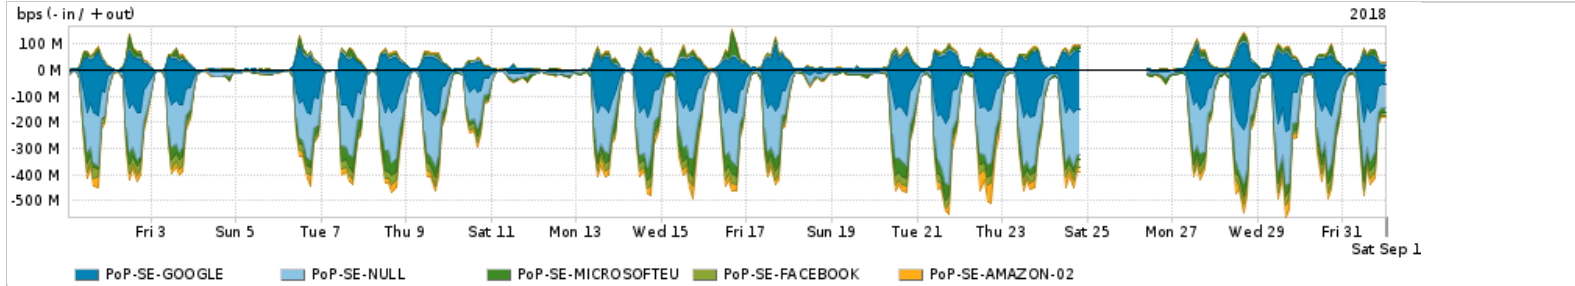

Os gráficos apresentados neste relatório de tráfego estão em formato stack, o que significa que seu valor é uma composição da soma dos componentes listados nas legendas localizadas logo abaixo dos gráficos. Os gráficos estão em "bps x tempo" e possuem dois eixos verticais, Out (positivo) e In (negativo).

Average | Max | PCT95

PROFILE	PROFILE	IN	OUT	TOTAL
<input checked="" type="checkbox"/> PoP-SE	Internet_Commodity	20.84 Mbps	16.07 Mbps	36.91 Mbps

Utilização das trocas de tráfego comerciais no Brasil pelo PoP-SE

Average | Max | PCT95

PROFILE	PROFILE	IN	OUT	TOTAL
<input checked="" type="checkbox"/> PoP-SE	Parceiros	170.36 Mbps	45.49 Mbps	215.85 Mbps

Utilização do serviço de Internet acadêmica internacional pelo PoP-SE

Average | Max | PCT95

PROFILE	PROFILE	IN	OUT	TOTAL
<input checked="" type="checkbox"/> PoP-SE	Internet_Academica	2.06 Mbps	62.58 Kbps	2.13 Mbps

Redes (AS's de origem) mais acessadas pelo PoP-SE

Average | Max | PCT95