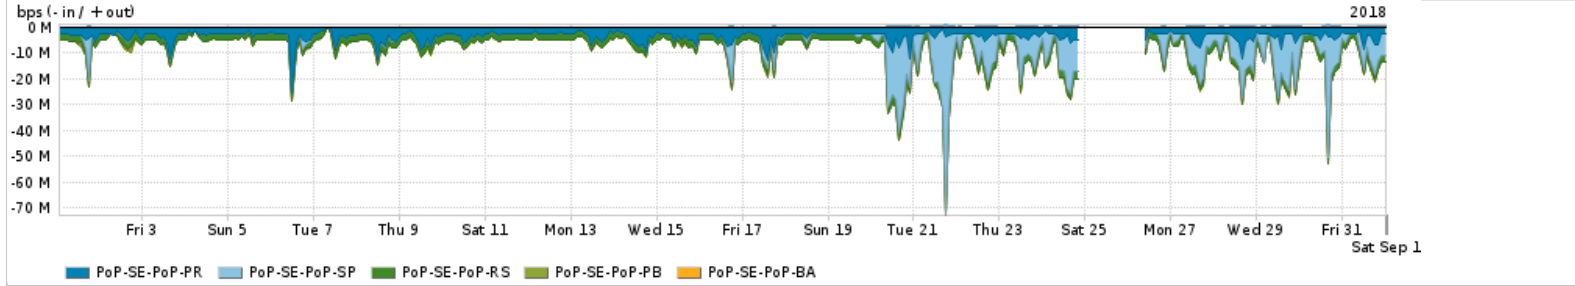

Interesse de tráfego do PoP-SE com os outros PoPs da RNP

Average | Max | PCT95

	PROFILE	PROFILE	IN	OUT	TOTAL
☒	PoP-SE	PoP-PR	3.41 Mbps	1.00 bps	3.41 Mbps
☒	PoP-SE	PoP-SP	3.12 Mbps	64.01 Kbps	3.18 Mbps
☒	PoP-SE	PoP-RS	2.27 Mbps	23.00 bps	2.27 Mbps
☒	PoP-SE	PoP-PB	52.76 Kbps	477.00 bps	53.24 Kbps
☒	PoP-SE	PoP-BA	18.52 Kbps	167.00 bps	18.69 Kbps
☐	PoP-SE	PoP-SC	714.00 bps	6.69 Kbps	7.40 Kbps
☐	PoP-SE	PoP-RJ	1.41 Kbps	1.14 Kbps	2.55 Kbps
☐	PoP-SE	PoP-DF	1.27 Kbps	0.00 bps	1.27 Kbps
☐	PoP-SE	PoP-SE	0.00 bps	0.00 bps	0.00 bps