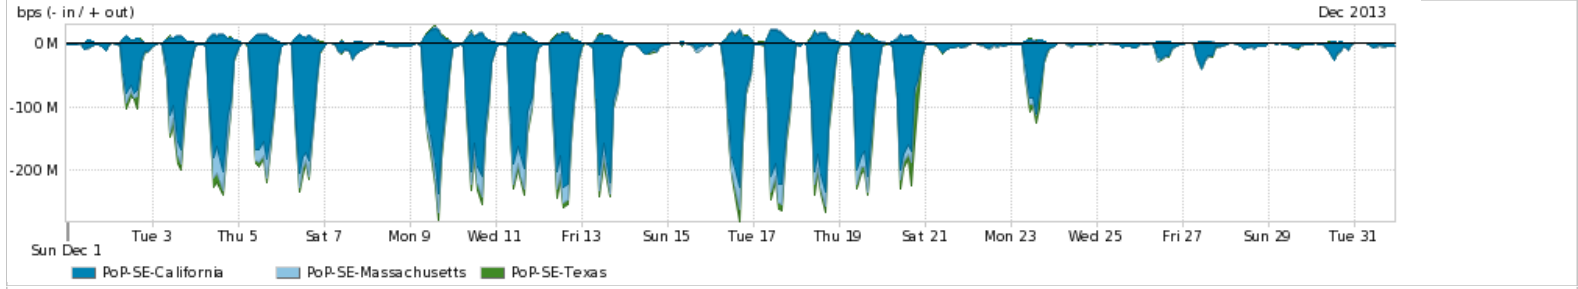

Distribuição do tráfego do PoP-SE por estado, província ou similar

Average | Max | PCT95

PROFILE	REGION	IN	OUT	TOTAL	
☒	PoP-SE	California	44.67 Mbps	3.48 Mbps	48.15 Mbps
☒	PoP-SE	Massachusetts	5.70 Mbps	369.29 Kbps	6.07 Mbps
☐	PoP-SE	Colorado	3.18 Mbps	142.64 Kbps	3.32 Mbps
☒	PoP-SE	Texas	2.96 Mbps	219.49 Kbps	3.18 Mbps
☐	PoP-SE	Washington	1.98 Mbps	1.03 Mbps	3.00 Mbps
☐	PoP-SE	New Jersey	1.70 Mbps	336.45 Kbps	2.04 Mbps
☐	PoP-SE	Sao Paulo	932.05 Kbps	995.44 Kbps	1.93 Mbps
☐	PoP-SE	New York	1.63 Mbps	112.55 Kbps	1.75 Mbps
☐	PoP-SE	Florida	1.34 Mbps	81.26 Kbps	1.42 Mbps
☐	PoP-SE	Illinois	1.37 Mbps	43.96 Kbps	1.41 Mbps
☐	PoP-SE	Arizona	1.19 Mbps	29.60 Kbps	1.22 Mbps
☐	PoP-SE	Sergipe	130.03 Kbps	1.07 Mbps	1.20 Mbps
☐	PoP-SE	Rio de Janeiro	322.34 Kbps	326.49 Kbps	648.83 Kbps
☐	PoP-SE	Wisconsin	621.05 Kbps	12.72 Kbps	633.77 Kbps
☐	PoP-SE	Connecticut	589.23 Kbps	34.92 Kbps	624.15 Kbps