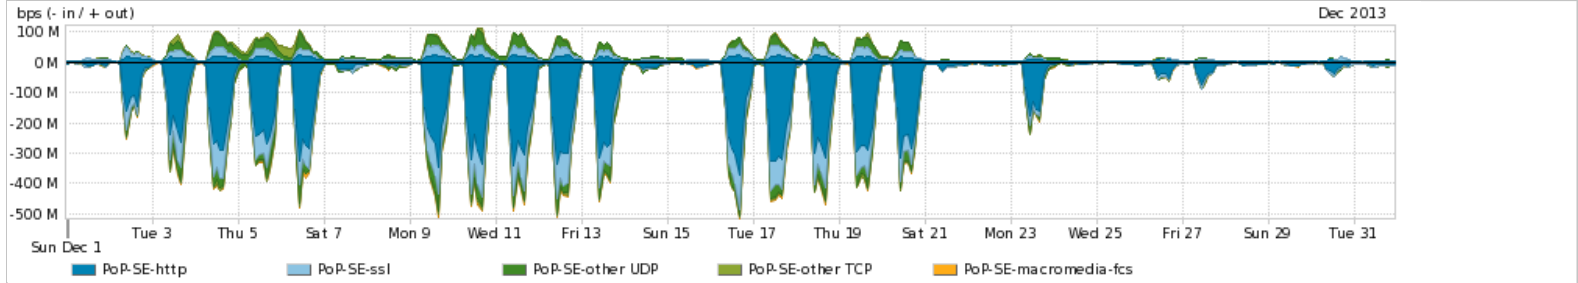

Distribuição do tráfego do PoP-SE por aplicação (análise em camada 3 e 4)

Average | Max | PCT95

PROFILE	APPLICATION	IN	OUT	TOTAL	
☒	PoP-SE	http	72.28 Mbps	6.81 Mbps	79.09 Mbps
☒	PoP-SE	ssl	20.41 Mbps	7.61 Mbps	28.02 Mbps
☒	PoP-SE	other UDP	8.24 Mbps	8.47 Mbps	16.71 Mbps
☒	PoP-SE	other TCP	1.88 Mbps	1.90 Mbps	3.78 Mbps
☒	PoP-SE	macromedia-fcs	1.60 Mbps	29.81 Kbps	1.63 Mbps