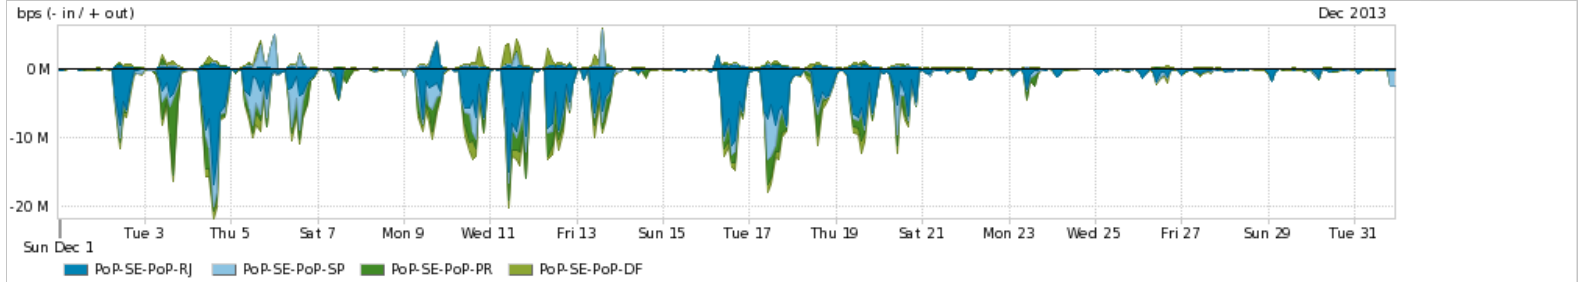

Interesse de tráfego do PoP-SE com os outros PoPs da RNP

Average | Max | PCT95

PROFILE	PROFILE	IN	OUT	TOTAL	
☒	PoP-SE	PoP-RJ	1.63 Mbps	101.62 Kbps	1.73 Mbps
☒	PoP-SE	PoP-SP	433.22 Kbps	98.80 Kbps	532.02 Kbps
☒	PoP-SE	PoP-PR	495.26 Kbps	28.37 Kbps	523.63 Kbps
☒	PoP-SE	PoP-DF	276.78 Kbps	153.41 Kbps	430.19 Kbps
☐	PoP-SE	PoP-RN	73.52 Kbps	71.16 Kbps	144.68 Kbps
☐	PoP-SE	PoP-RS	60.22 Kbps	23.68 Kbps	83.90 Kbps
☐	PoP-SE	PoP-PA	48.68 Kbps	17.56 Kbps	66.24 Kbps
☐	PoP-SE	PoP-MG	39.68 Kbps	23.20 Kbps	62.89 Kbps
☐	PoP-SE	PoP-GO	23.47 Kbps	39.00 Kbps	62.47 Kbps
☐	PoP-SE	PoP-SC	48.42 Kbps	13.35 Kbps	61.77 Kbps