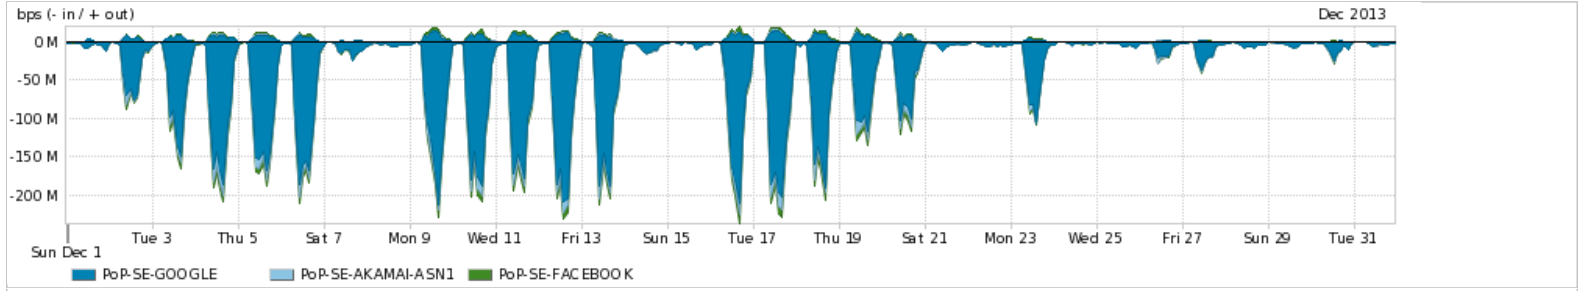

Os gráficos apresentados neste relatório de tráfego estão em formato stack, o que significa que seu valor é uma composição da soma dos componentes listados nas legendas localizadas logo abaixo dos gráficos. Os gráficos estão em "bps x tempo" e possuem dois eixos verticais, Out (positivo) e In (negativo).

ASN - Número do sistema autônomo

Profile - Objeto gerenciável definido arbitrariamente no Peakflow através de diversos parâmetros (ex: bloco cidr, peer-as, as-path, bgp community, interface, etc)

Utilização do serviço de Internet Commodity pelo PoP-SE

PROFILE	PROFILE	IN	OUT	TOTAL	
<input checked="" type="checkbox"/>	PoP-SE	Internet Commodity	40.51 Mbps	7.16 Mbps	47.68 Mbps

Utilização das trocas de tráfego comerciais no Brasil pelo PoP-SE

PROFILE	PROFILE	IN	OUT	TOTAL	
<input checked="" type="checkbox"/>	PoP-SE	Parceiros	61.04 Mbps	17.89 Mbps	78.93 Mbps

Utilização do serviço de Internet acadêmica internacional pelo PoP-SE

PROFILE	PROFILE	IN	OUT	TOTAL	
<input checked="" type="checkbox"/>	PoP-SE	Internet Academica	333.54 Kbps	42.22 Kbps	375.76 Kbps

Redes (AS's de origem) mais acessadas pelo PoP-SE