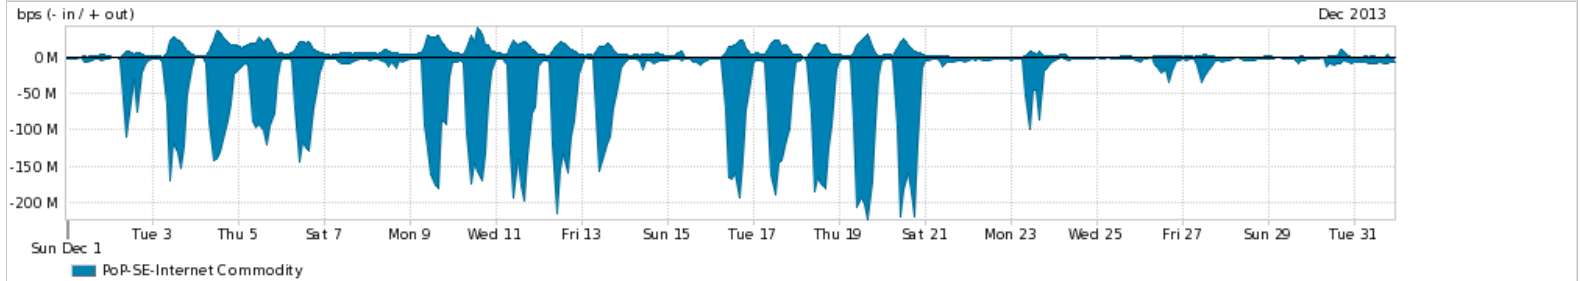

Os gráficos apresentados neste relatório de tráfego estão em formato stack, o que significa que seu valor é uma composição da soma dos componentes listados nas legendas localizadas logo abaixo dos gráficos. Os gráficos estão em "bps x tempo" e possuem dois eixos verticais, Out (positivo) e In (negativo).

A primeira coluna da tabela define o ponto de referência para entendimento dos valores de In e Out.

A contabilização do tráfego é sob o ponto de vista do AS da RNP, AS1916.

Legenda:

PoP - Ponto de presença da RNP

ASN - Número do sistema autônomo

Profile - Objeto gerenciável definido arbitrariamente no Peakflow através de diversos parâmetros (ex: bloco cidr, peer-as, as-path, bgp community, interface, etc)

Utilização do serviço de Internet Commodity pelo PoP-SE

PROFILE	PROFILE	IN	OUT	TOTAL	
<input checked="" type="checkbox"/>	PoP-SE	Internet Commodity	40.51 Mbps	7.16 Mbps	47.68 Mbps

Utilização das trocas de tráfego comerciais no Brasil pelo PoP-SE

PROFILE	PROFILE	IN	OUT	TOTAL	
<input checked="" type="checkbox"/>	PoP-SE	Parceiros	61.04 Mbps	17.89 Mbps	78.93 Mbps