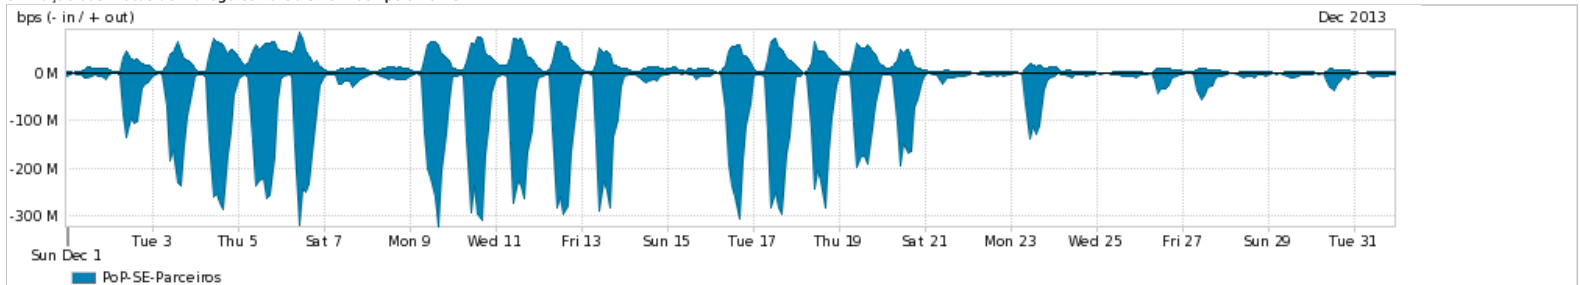

Os gráficos apresentados neste relatório de tráfego estão em formato stack, o que significa que seu valor é uma composição da soma dos componentes listados nas legendas localizadas logo abaixo dos gráficos. Os gráficos estão em "bps x tempo" e possuem dois eixos verticais, Out (positivo) e In (negativo).

ASN - Número do sistema autônomo

Profile - Objeto gerenciável definido arbitrariamente no Peakflow através de diversos parâmetros (ex: bloco cidr, peer-as, as-path, bgp community, interface, etc)

Utilização do serviço de Internet Commodity pelo PoP-SE

PROFILE	PROFILE	IN	OUT	TOTAL	
<input checked="" type="checkbox"/>	PoP-SE	Internet Commodity	40.51 Mbps	7.16 Mbps	47.68 Mbps

Utilização das trocas de tráfego comerciais no Brasil pelo PoP-SE

PROFILE	PROFILE	IN	OUT	TOTAL	
<input checked="" type="checkbox"/>	PoP-SE	Parceiros	61.04 Mbps	17.89 Mbps	78.93 Mbps

Utilização do serviço de Internet acadêmica internacional pelo PoP-SE

PROFILE	PROFILE	IN	OUT	TOTAL	
<input checked="" type="checkbox"/>	PoP-SE	Internet Academica	333.54 Kbps	42.22 Kbps	375.76 Kbps

Redes (AS's de origem) mais acessadas pelo PoP-SE