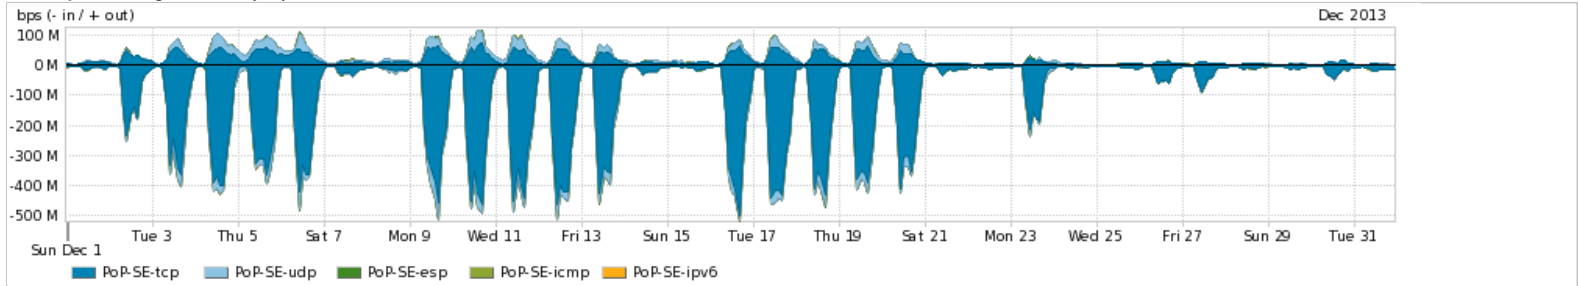

PROFILE	APPLICATION	IN	OUT	TOTAL
☐	PoP-SE	rdp	20.13 Kbps	361.12 Kbps
☐	PoP-SE	smtp	199.99 Kbps	148.16 Kbps
☐	PoP-SE	dns	107.62 Kbps	84.79 Kbps
☐	PoP-SE	ssh	24.99 Kbps	30.71 Kbps
☐	PoP-SE	sip	22.39 Kbps	15.09 Kbps

Distribuição do tráfego do PoP-SE por protocolo

Average | Max | PCT95

PROFILE	PROTOCOL	IN	OUT	TOTAL
☒	PoP-SE	tcp	96.61 Mbps	113.56 Mbps
☒	PoP-SE	udp	8.37 Mbps	16.96 Mbps
☒	PoP-SE	esp	89.58 Kbps	302.47 Kbps
☒	PoP-SE	icmp	130.41 Kbps	287.49 Kbps
☐	PoP-SE	gre	38.58 Kbps	42.19 Kbps
☒	PoP-SE	ipv6	870.00 bps	959.00 bps
☐	PoP-SE	rsvp	0.00 bps	0.00 bps

For assistance with this product, please contact support@arbornetworks.com.