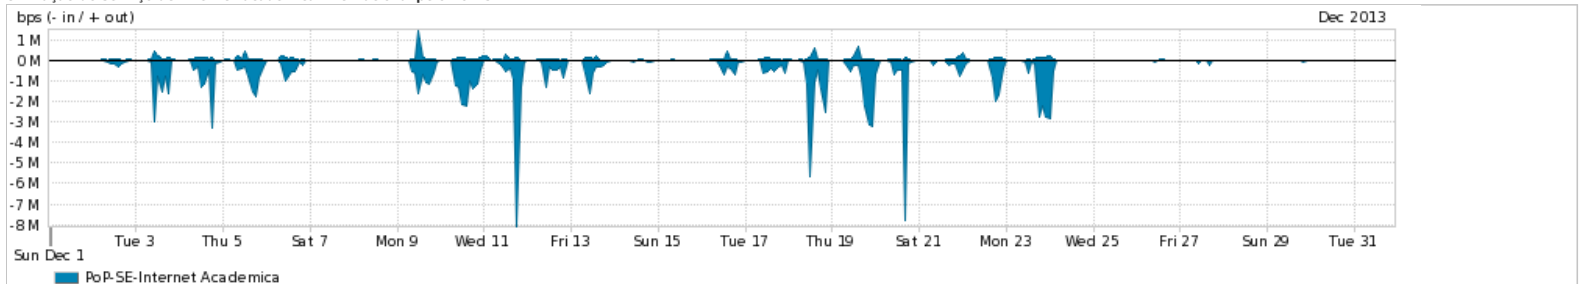

Utilização do serviço de Internet acadêmica internacional pelo PoP-SE

PROFILE	PROFILE	IN	OUT	TOTAL	
☒	PoP-SE	Internet Academica	333.54 Kbps	42.22 Kbps	375.76 Kbps