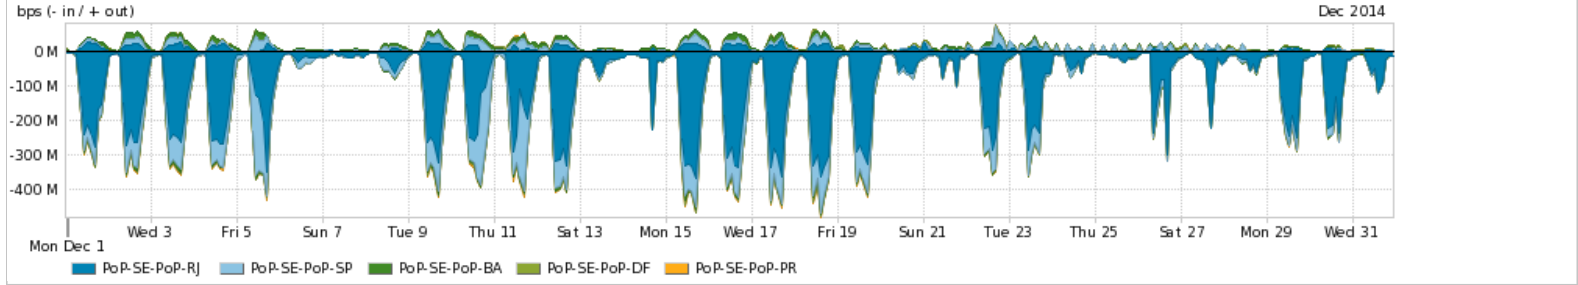

Interesse de tráfego do PoP-SE com os outros PoPs da RNP

Average | Max | PCT95

PROFILE	PROFILE	IN	OUT	TOTAL	
☒	PoP-SE	PoP-RJ	88.18 Mbps	6.52 Mbps	94.70 Mbps
☒	PoP-SE	PoP-SP	27.18 Mbps	6.80 Mbps	33.98 Mbps
☒	PoP-SE	PoP-BA	1.75 Mbps	5.41 Mbps	7.16 Mbps
☒	PoP-SE	PoP-DF	982.60 Kbps	864.76 Kbps	1.85 Mbps
☒	PoP-SE	PoP-PR	962.10 Kbps	86.76 Kbps	1.05 Mbps
☐	PoP-SE	PoP-CE	113.58 Kbps	183.93 Kbps	297.51 Kbps
☐	PoP-SE	PoP-MG	154.40 Kbps	119.24 Kbps	273.64 Kbps
☐	PoP-SE	PoP-RS	147.79 Kbps	51.51 Kbps	199.30 Kbps
☐	PoP-SE	PoP-RN	81.81 Kbps	69.51 Kbps	151.32 Kbps
☐	PoP-SE	PoP-SC	92.13 Kbps	40.79 Kbps	132.92 Kbps