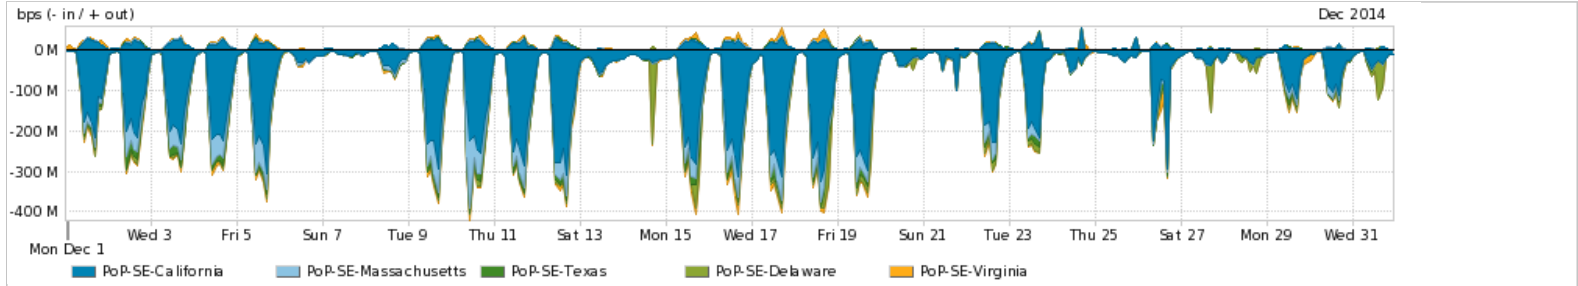

Distribuição do tráfego do PoP-SE por estado, província ou similar

Average | Max | PCT95

PROFILE	REGION	IN	OUT	TOTAL	
☒	PoP-SE	California	73.18 Mbps	6.72 Mbps	79.90 Mbps
☒	PoP-SE	Massachusetts	12.75 Mbps	536.82 Kbps	13.29 Mbps
☒	PoP-SE	Texas	4.75 Mbps	455.85 Kbps	5.20 Mbps
☐	PoP-SE	Washington	2.83 Mbps	2.20 Mbps	5.03 Mbps
☒	PoP-SE	Delaware	4.80 Mbps	127.55 Kbps	4.92 Mbps
☒	PoP-SE	Virginia	2.65 Mbps	1.35 Mbps	4.00 Mbps
☐	PoP-SE	Sao Paulo	1.85 Mbps	1.38 Mbps	3.23 Mbps
☐	PoP-SE	Sergipe	387.93 Kbps	2.19 Mbps	2.58 Mbps
☐	PoP-SE	Florida	2.42 Mbps	146.35 Kbps	2.56 Mbps
☐	PoP-SE	Arizona	1.79 Mbps	39.43 Kbps	1.83 Mbps
☐	PoP-SE	Colorado	1.72 Mbps	40.47 Kbps	1.76 Mbps
☐	PoP-SE	Quebec	943.68 Kbps	60.17 Kbps	1.00 Mbps
☐	PoP-SE	North Carolina	699.96 Kbps	146.57 Kbps	846.53 Kbps
☐	PoP-SE	Distrito Federal	629.81 Kbps	188.65 Kbps	818.46 Kbps
☐	PoP-SE	District of Columbia	677.28 Kbps	39.45 Kbps	716.73 Kbps