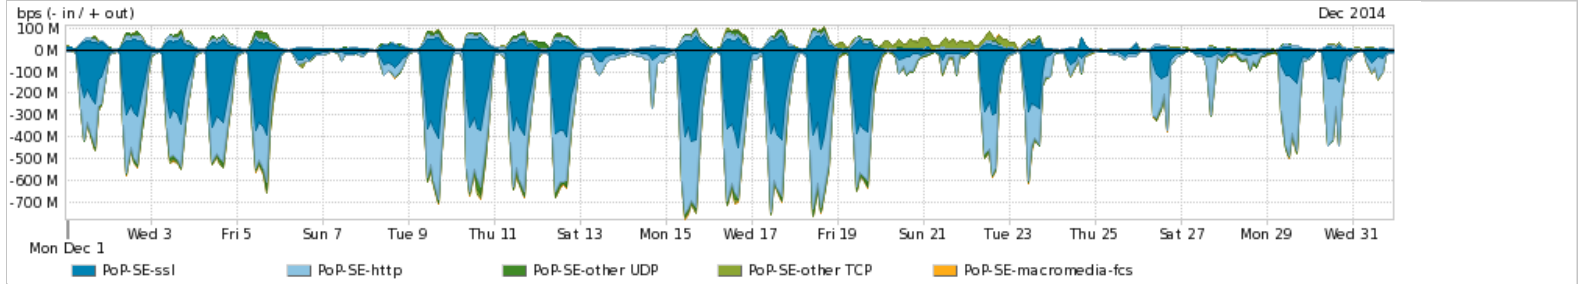

Distribuição do tráfego do PoP-SE por aplicação (análise em camada 3 e 4)

Average | Max | PCT95

PROFILE	APPLICATION	IN	OUT	TOTAL	
☒	PoP-SE	ssl	100.55 Mbps	13.84 Mbps	114.39 Mbps
☒	PoP-SE	http	84.38 Mbps	6.99 Mbps	91.37 Mbps
☒	PoP-SE	other UDP	5.22 Mbps	3.04 Mbps	8.26 Mbps
☒	PoP-SE	other TCP	2.61 Mbps	4.74 Mbps	7.35 Mbps
☐	PoP-SE	smtp	240.74 Kbps	1.90 Mbps	2.14 Mbps