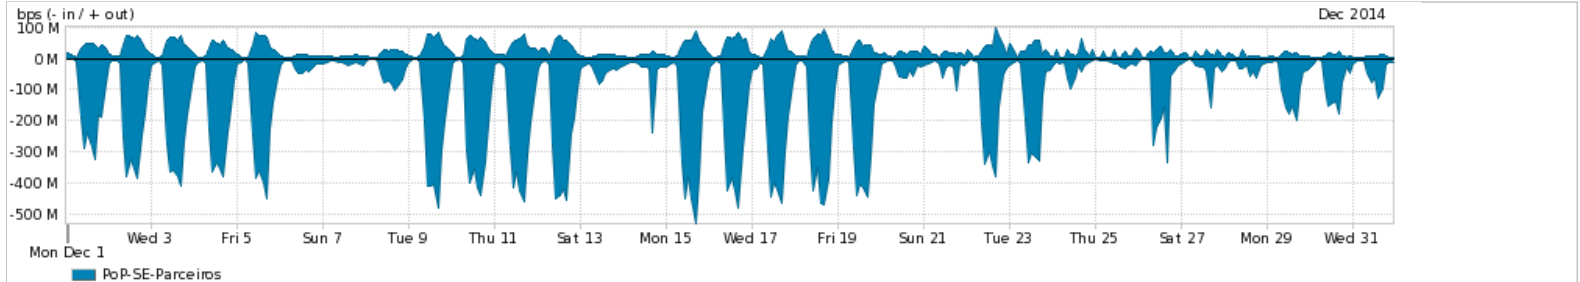

Utilização das trocas de tráfego comerciais no Brasil pelo PoP-SE

Average | Max | PCT95

PROFILE	PROFILE	IN	OUT	TOTAL	
☒	PoP-SE	Parceiros	124.96 Mbps	24.23 Mbps	149.19 Mbps