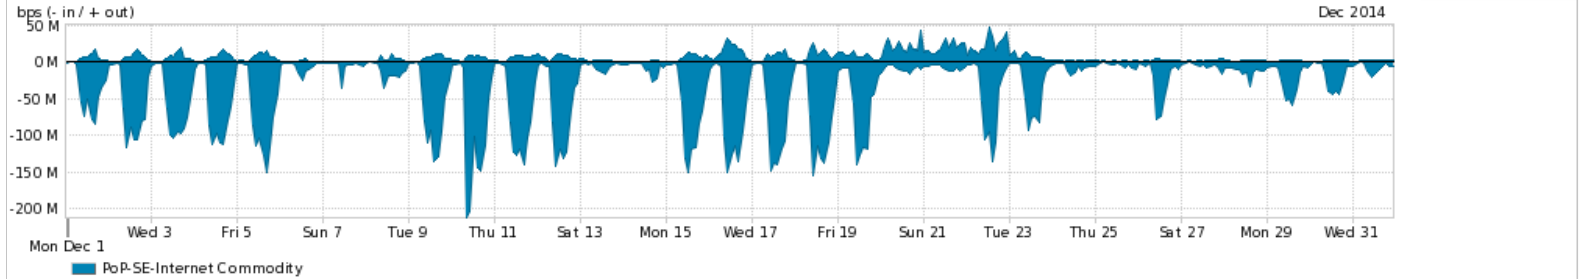

Os gráficos apresentados neste relatório de tráfego estão em formato *stack*, o que significa que seu valor é uma composição da soma dos componentes listados nas legendas localizadas logo abaixo dos gráficos. Os gráficos estão em "bps x tempo" e possuem dois eixos verticais, Out (positivo) e In (negativo).

A primeira coluna da tabela define o ponto de referência para entendimento dos valores de In e Out.

A contabilização do tráfego é sob o ponto de vista do AS da RNP, AS1916.

**Legenda:**

PoP - Ponto de presença da RNP

ASN - Número do sistema autônomo

Profile - Objeto gerenciável definido arbitrariamente no Peakflow através de diversos parâmetros (ex: bloco cidr, peer-as, as-path, bgp community, interface, etc)

**Utilização do serviço de Internet Commodity pelo PoP-SE**