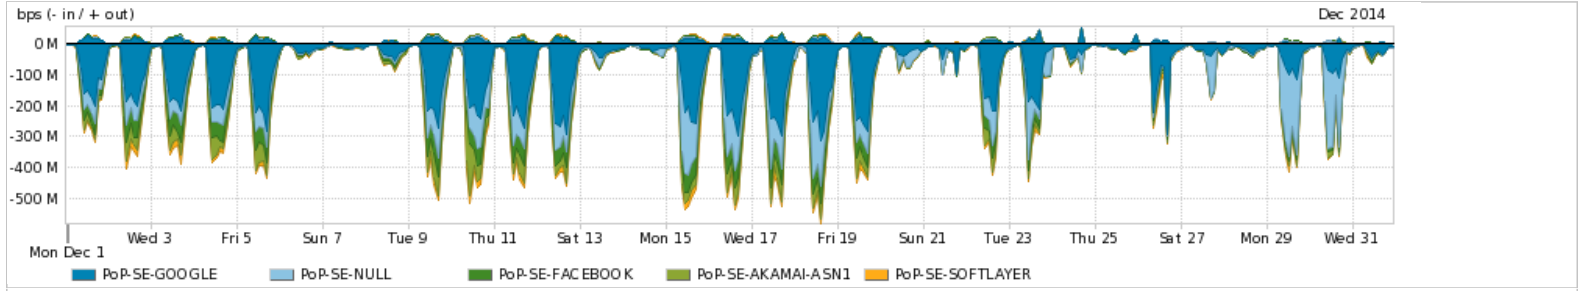

Redes (AS's de origem) mais acessadas pelo PoP-SE

Average | Max | PCT95

PROFILE	AS NAME	ASN	IN	OUT	TOTAL	
☒	PoP-SE	GOOGLE	15169	68.45 Mbps	5.77 Mbps	74.22 Mbps
☒	PoP-SE	NULL	0	31.13 Mbps	906.05 Kbps	32.03 Mbps
☒	PoP-SE	FACEBOOK	32934	14.42 Mbps	1.12 Mbps	15.54 Mbps
☒	PoP-SE	AKAMAI-ASN1	20940	13.45 Mbps	538.23 Kbps	13.98 Mbps
☒	PoP-SE	SOFTLAYER	36351	5.43 Mbps	551.86 Kbps	5.98 Mbps
☐	PoP-SE	NETFLIX	2906	4.52 Mbps	121.13 Kbps	4.64 Mbps
☐	PoP-SE	Microsoft-MSN-AS	8075	1.43 Mbps	2.92 Mbps	4.36 Mbps
☐	PoP-SE	AMAZON-AES	14618	2.10 Mbps	1.42 Mbps	3.52 Mbps
☐	PoP-SE	GVT	18881	1.29 Mbps	2.14 Mbps	3.42 Mbps
☐	PoP-SE	AMAZON-02	16509	2.68 Mbps	723.76 Kbps	3.40 Mbps