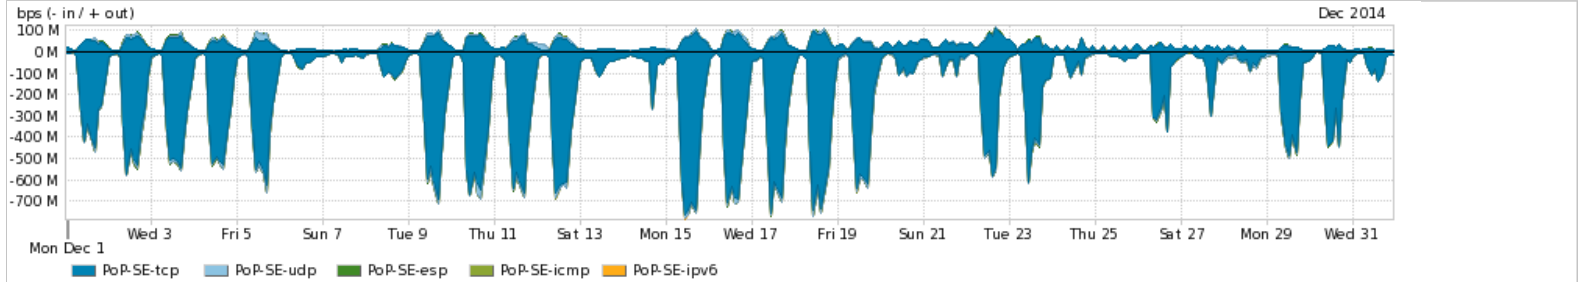

PROFILE	APPLICATION	IN	OUT	TOTAL	
☒	PoP-SE	macromedia-fcs	788.84 Kbps	16.23 Kbps	805.07 Kbps
☐	PoP-SE	rdp	24.07 Kbps	389.58 Kbps	413.65 Kbps
☐	PoP-SE	sip	155.32 Kbps	169.68 Kbps	325.00 Kbps
☐	PoP-SE	ssh	53.16 Kbps	257.78 Kbps	310.94 Kbps
☐	PoP-SE	dns	179.60 Kbps	106.90 Kbps	286.50 Kbps

Distribuição do tráfego do PoP-SE por protocolo

Average | Max | PCT95

PROFILE	PROTOCOL	IN	OUT	TOTAL	
☒	PoP-SE	tcp	188.62 Mbps	28.18 Mbps	216.80 Mbps
☒	PoP-SE	udp	5.57 Mbps	3.32 Mbps	8.88 Mbps
☒	PoP-SE	esp	561.41 Kbps	572.18 Kbps	1.13 Mbps
☒	PoP-SE	icmp	125.74 Kbps	145.73 Kbps	271.47 Kbps
☐	PoP-SE	gre	11.46 Kbps	4.26 Kbps	15.72 Kbps
☒	PoP-SE	ipv6	879.00 bps	374.00 bps	1.25 Kbps
☐	PoP-SE	sctp	1.00 bps	0.00 bps	1.00 bps

For assistance with this product, please contact support@arbornetworks.com.