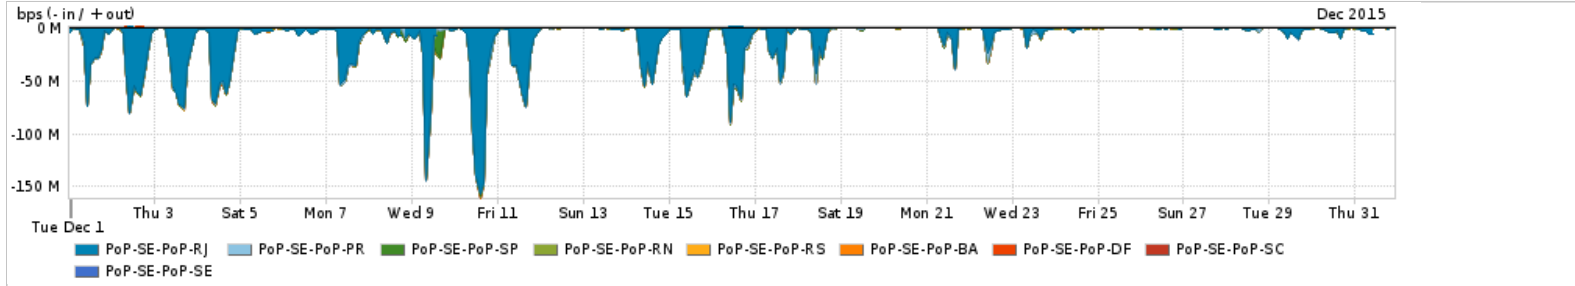

PROFILE	PROFILE	IN	OUT	TOTAL	
<input type="checkbox"/>	PoP-SE	Internet Academica	163.00 Kbps	14.43 Kbps	177.43 Kbps

Redes (AS's de origem) mais acessadas pelo PoP-SE

Average | Max | PCT95

PROFILE	AS NAME	ASN	IN	OUT	TOTAL	
<input type="checkbox"/>	PoP-SE	GOOGLE	15169	43.95 Mbps	5.37 Mbps	49.32 Mbps
<input type="checkbox"/>	PoP-SE	NULL	0	11.97 Mbps	49.01 Kbps	12.02 Mbps
<input type="checkbox"/>	PoP-SE	AKAMAI-ASN1	20940	7.95 Mbps	300.63 Kbps	8.25 Mbps
<input type="checkbox"/>	PoP-SE	FACEBOOK	32934	6.64 Mbps	770.21 Kbps	7.41 Mbps
<input type="checkbox"/>	PoP-SE	TASCOM	52871	6.36 Mbps	176.64 Kbps	6.54 Mbps
<input type="checkbox"/>	PoP-SE	Microsoft-MSN-AS	8075	1.69 Mbps	3.68 Mbps	5.37 Mbps
<input type="checkbox"/>	PoP-SE	AMAZON-02	16509	2.53 Mbps	467.13 Kbps	3.00 Mbps
<input type="checkbox"/>	PoP-SE	ASSOCIAO-NACIONAL-PARA-INCLUSO-DIGITAL-ANIDBR	28135	2.87 Mbps	741.00 bps	2.87 Mbps
<input type="checkbox"/>	PoP-SE	GVTBR	18881	1.38 Mbps	1.33 Mbps	2.71 Mbps
<input type="checkbox"/>	PoP-SE	GCEPSABR	28604	2.32 Mbps	163.08 Kbps	2.48 Mbps

Interesse de tráfego do PoP-SE com os outros PoPs da RNP

Average | Max | PCT95

PROFILE	PROFILE	IN	OUT	TOTAL	
<input type="checkbox"/>	PoP-SE	PoP-RJ	11.48 Mbps	45.10 Kbps	11.53 Mbps
<input type="checkbox"/>	PoP-SE	PoP-PR	448.13 Kbps	0.00 bps	448.13 Kbps
<input type="checkbox"/>	PoP-SE	PoP-SP	200.38 Kbps	3.01 Kbps	203.39 Kbps
<input type="checkbox"/>	PoP-SE	PoP-RN	151.90 Kbps	3.00 bps	151.91 Kbps
<input type="checkbox"/>	PoP-SE	PoP-RS	26.49 Kbps	0.00 bps	26.49 Kbps
<input type="checkbox"/>	PoP-SE	PoP-BA	15.53 Kbps	0.00 bps	15.53 Kbps
<input type="checkbox"/>	PoP-SE	PoP-DF	1.00 bps	12.12 Kbps	12.12 Kbps
<input type="checkbox"/>	PoP-SE	PoP-SC	290.00 bps	0.00 bps	290.00 bps
<input type="checkbox"/>	PoP-SE	PoP-SE	0.00 bps	0.00 bps	0.00 bps