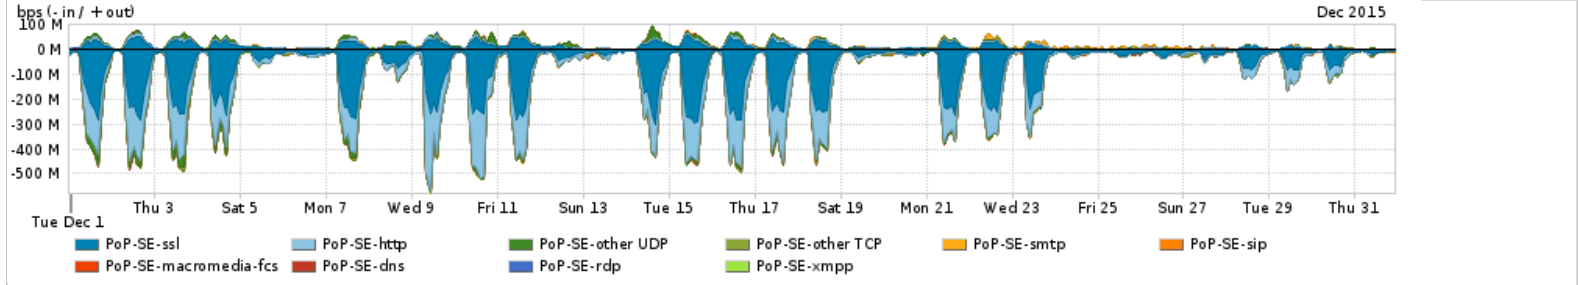

Distribuição do tráfego do PoP-SE por aplicação (análise em camada 3 e 4)

Average | Max | PCT95

PROFILE	APPLICATION	IN	OUT	TOTAL	
☐	PoP-SE	ssl	69.08 Mbps	11.80 Mbps	80.87 Mbps
☐	PoP-SE	http	44.33 Mbps	3.56 Mbps	47.89 Mbps
☐	PoP-SE	other UDP	3.32 Mbps	2.90 Mbps	6.22 Mbps
☐	PoP-SE	other TCP	1.71 Mbps	999.37 Kbps	2.71 Mbps