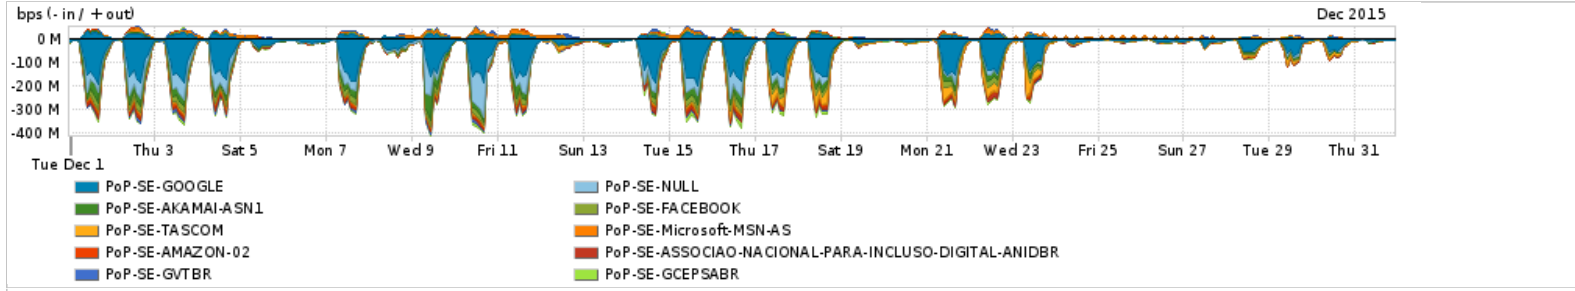

Os gráficos apresentados neste relatório de tráfego estão em formato stack, o que significa que seu valor é uma composição da soma dos componentes listados nas legendas localizadas logo abaixo dos gráficos. Os gráficos estão em "bps x tempo" e possuem dois eixos verticais, Out (positivo) e In (negativo).
 A primeira coluna da tabela define o ponto de referência para entendimento dos valores de In e Out.
 A contabilização do tráfego é sob o ponto de vista do AS da RNP, AS1916.

Average | Max | PCT95

PROFILE	PROFILE	IN	OUT	TOTAL	
<input type="checkbox"/>	PoP-SE	Parceiros	87.46 Mbps	17.70 Mbps	105.15 Mbps

Utilização do serviço de Internet acadêmica internacional pelo PoP-SE

Average | Max | PCT95

PROFILE	PROFILE	IN	OUT	TOTAL	
<input type="checkbox"/>	PoP-SE	Internet Academica	163.00 Kbps	14.43 Kbps	177.43 Kbps

Redes (AS's de origem) mais acessadas pelo PoP-SE

Average | Max | PCT95

PROFILE	AS NAME	ASN	IN	OUT	TOTAL	
<input type="checkbox"/>	PoP-SE	GOOGLE	15169	43.95 Mbps	5.37 Mbps	49.32 Mbps
<input type="checkbox"/>	PoP-SE	NULL	0	11.97 Mbps	49.01 Kbps	12.02 Mbps
<input type="checkbox"/>	PoP-SE	AKAMAI-ASN1	20940	7.95 Mbps	300.63 Kbps	8.25 Mbps
<input type="checkbox"/>	PoP-SE	FACEBOOK	32934	6.64 Mbps	770.21 Kbps	7.41 Mbps
<input type="checkbox"/>	PoP-SE	TASCOM	52871	6.36 Mbps	176.64 Kbps	6.54 Mbps
<input type="checkbox"/>	PoP-SE	Microsoft-MSN-AS	8075	1.69 Mbps	3.68 Mbps	5.37 Mbps
<input type="checkbox"/>	PoP-SE	AMAZON-02	16509	2.53 Mbps	467.13 Kbps	3.00 Mbps
<input type="checkbox"/>	PoP-SE	ASSOCIAO-NACIONAL-PARA-INCLUSO-DIGITAL-ANIDBR	28135	2.87 Mbps	741.00 bps	2.87 Mbps
<input type="checkbox"/>	PoP-SE	GVTBR	18881	1.38 Mbps	1.33 Mbps	2.71 Mbps
<input type="checkbox"/>	PoP-SE	GCEPSABR	28604	2.32 Mbps	163.08 Kbps	2.48 Mbps