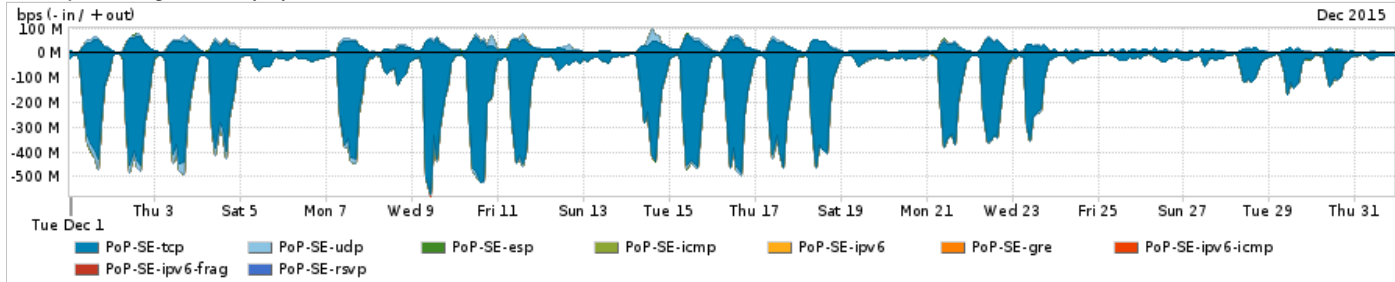

Distribuição do tráfego do PoP-SE por aplicação (análise em camada 3 e 4)

Average | Max | PCT95

PROFILE	APPLICATION	IN	OUT	TOTAL	
<input type="checkbox"/>	PoP-SE	ssl	69.08 Mbps	11.80 Mbps	80.87 Mbps
<input type="checkbox"/>	PoP-SE	http	44.33 Mbps	3.56 Mbps	47.89 Mbps
<input type="checkbox"/>	PoP-SE	other UDP	3.32 Mbps	2.90 Mbps	6.22 Mbps
<input type="checkbox"/>	PoP-SE	other TCP	1.71 Mbps	999.37 Kbps	2.71 Mbps

PROFILE	APPLICATION	IN	OUT	TOTAL	
<input type="checkbox"/>	PoP-SE	smtp	115.95 Kbps	1.23 Mbps	1.35 Mbps
<input type="checkbox"/>	PoP-SE	sip	208.58 Kbps	227.77 Kbps	436.35 Kbps
<input type="checkbox"/>	PoP-SE	macromedia-fcs	389.93 Kbps	10.13 Kbps	400.05 Kbps
<input type="checkbox"/>	PoP-SE	dns	121.91 Kbps	72.81 Kbps	194.72 Kbps
<input type="checkbox"/>	PoP-SE	rdp	10.15 Kbps	181.89 Kbps	192.03 Kbps
<input type="checkbox"/>	PoP-SE	xmpp	40.29 Kbps	23.49 Kbps	63.78 Kbps

Distribuição do tráfego do PoP-SE por protocolo

Average | Max | PCT95

PROFILE	PROTOCOL	IN	OUT	TOTAL	
<input type="checkbox"/>	PoP-SE	tcp	115.68 Mbps	17.85 Mbps	133.53 Mbps
<input type="checkbox"/>	PoP-SE	udp	3.65 Mbps	3.21 Mbps	6.86 Mbps
<input type="checkbox"/>	PoP-SE	esp	186.69 Kbps	170.58 Kbps	357.27 Kbps
<input type="checkbox"/>	PoP-SE	icmp	17.91 Kbps	32.04 Kbps	49.95 Kbps
<input type="checkbox"/>	PoP-SE	ipv6	1.42 Kbps	68.00 bps	1.49 Kbps
<input type="checkbox"/>	PoP-SE	gre	131.00 bps	410.00 bps	541.00 bps
<input type="checkbox"/>	PoP-SE	ipv6-icmp	164.00 bps	244.00 bps	408.00 bps
<input type="checkbox"/>	PoP-SE	ipv6-frag	0.00 bps	2.00 bps	2.00 bps
<input type="checkbox"/>	PoP-SE	rsvp	0.00 bps	0.00 bps	0.00 bps