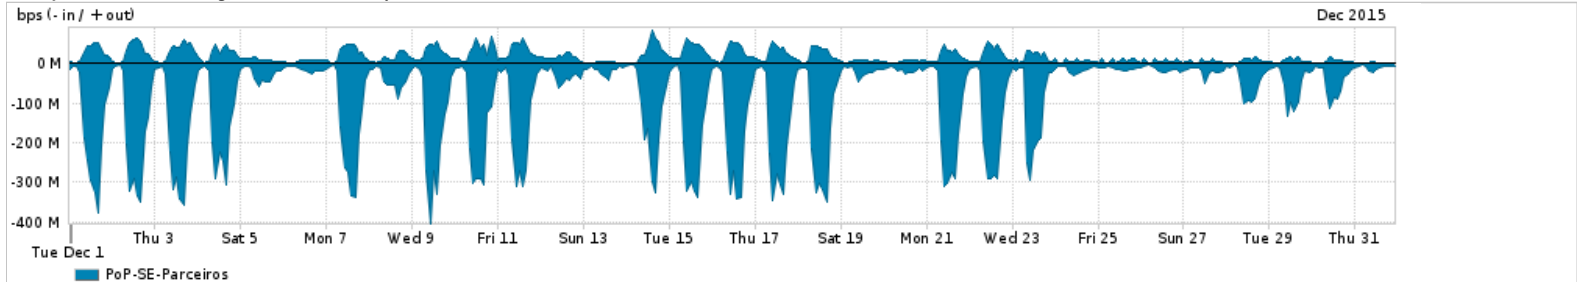

Os gráficos apresentados neste relatório de tráfego estão em formato stack, o que significa que seu valor é uma composição da soma dos componentes listados nas legendas localizadas logo abaixo dos gráficos. Os gráficos estão em "bps x tempo" e possuem dois eixos verticais, Out (positivo) e In (negativo).
 A primeira coluna da tabela define o ponto de referência para entendimento dos valores de In e Out.
 A contabilização do tráfego é sob o ponto de vista do AS da RNP, AS1916.

- Legenda:
- PoP - Ponto de presença da RNP
 - Parceiros - Provedores comerciais que a RNP mantém acordos de troca de tráfego
 - Internet Acadêmica - Acesso às redes acadêmicas internacionais, serviço atualmente provido pela RedClara
 - Internet commodity - Acesso pago à Internet global que é oferecido pela RNP aos seus clientes
 - ASN - Número do sistema autônomo
 - Profile - Objeto gerenciável definido arbitrariamente no Peakflow através de diversos parâmetros (ex: bloco cidr, peer-as, as-path, bgp community, interface, etc)

Utilização do serviço de Internet Commodity pelo PoP-SE

Average | Max | PCT95

PROFILE	PROFILE	IN	OUT	TOTAL	
<input type="checkbox"/>	PoP-SE	Internet Commodity	19.58 Mbps	3.49 Mbps	23.07 Mbps

Utilização das trocas de tráfego comerciais no Brasil pelo PoP-SE