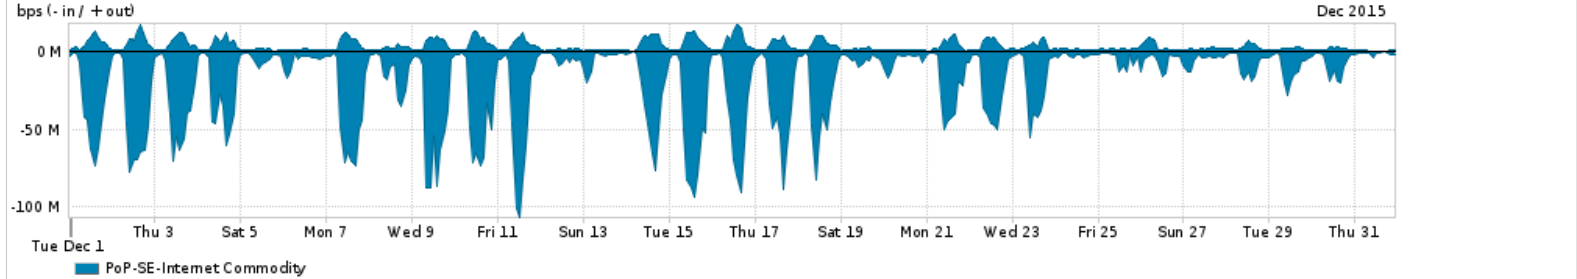

Os gráficos apresentados neste relatório de tráfego estão em formato stack, o que significa que seu valor é uma composição da soma dos componentes listados nas legendas localizadas logo abaixo dos gráficos. Os gráficos estão em "bps x tempo" e possuem dois eixos verticais, Out (positivo) e In (negativo).
 A primeira coluna da tabela define o ponto de referência para entendimento dos valores de In e Out.
 A contabilização do tráfego é sob o ponto de vista do AS da RNP, AS1916.

- Legenda:
- PoP - Ponto de presença da RNP
 - Parceiros - Provedores comerciais que a RNP mantém acordos de troca de tráfego
 - Internet Acadêmica - Acesso às redes acadêmicas internacionais, serviço atualmente provido pela RedClara
 - Internet commodity - Acesso pago à Internet global que é oferecido pela RNP aos seus clientes
 - ASN - Número do sistema autônomo
 - Profile - Objeto gerenciável definido arbitrariamente no Peakflow através de diversos parâmetros (ex: bloco cidr, peer-as, as-path, bgp community, interface, etc)

Utilização do serviço de Internet Commodity pelo PoP-SE

Average | Max | PCT95

PROFILE	PROFILE	IN	OUT	TOTAL	
<input type="checkbox"/>	PoP-SE	Internet Commodity	19.58 Mbps	3.49 Mbps	23.07 Mbps

Utilização das trocas de tráfego comerciais no Brasil pelo PoP-SE