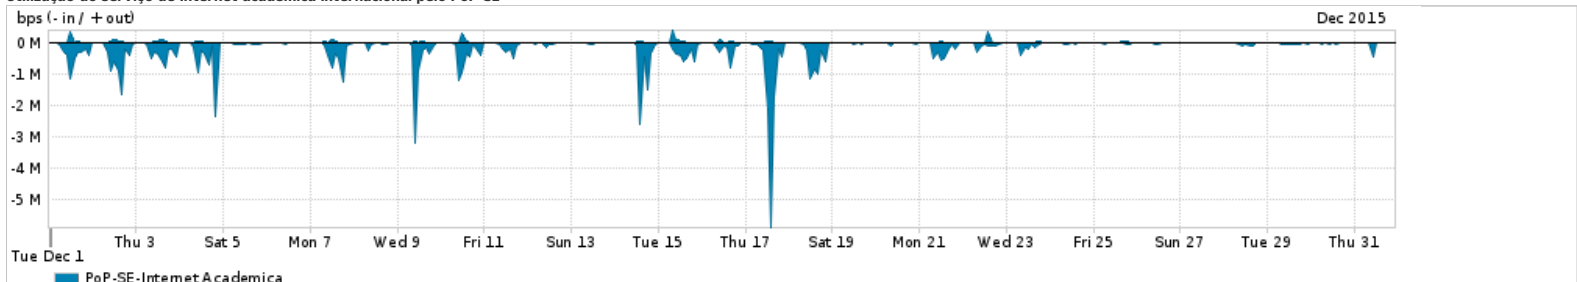

Os gráficos apresentados neste relatório de tráfego estão em formato stack, o que significa que seu valor é uma composição da soma dos componentes listados nas legendas localizadas logo abaixo dos gráficos. Os gráficos estão em "bps x tempo" e possuem dois eixos verticais, Out (positivo) e In (negativo).
 A primeira coluna da tabela define o ponto de referência para entendimento dos valores de In e Out.
 A contabilização do tráfego é sob o ponto de vista do AS da RNP, AS1916.

Utilização do serviço de Internet Commodity pelo PoP-SE

Average | Max | PCT95

PROFILE	PROFILE	IN	OUT	TOTAL	
<input type="checkbox"/>	PoP-SE	Internet Commodity	19.58 Mbps	3.49 Mbps	23.07 Mbps

Utilização das trocas de tráfego comerciais no Brasil pelo PoP-SE

Average | Max | PCT95

PROFILE	PROFILE	IN	OUT	TOTAL	
<input type="checkbox"/>	PoP-SE	Parceiros	87.46 Mbps	17.70 Mbps	105.15 Mbps

Utilização do serviço de Internet acadêmica internacional pelo PoP-SE

Average | Max | PCT95