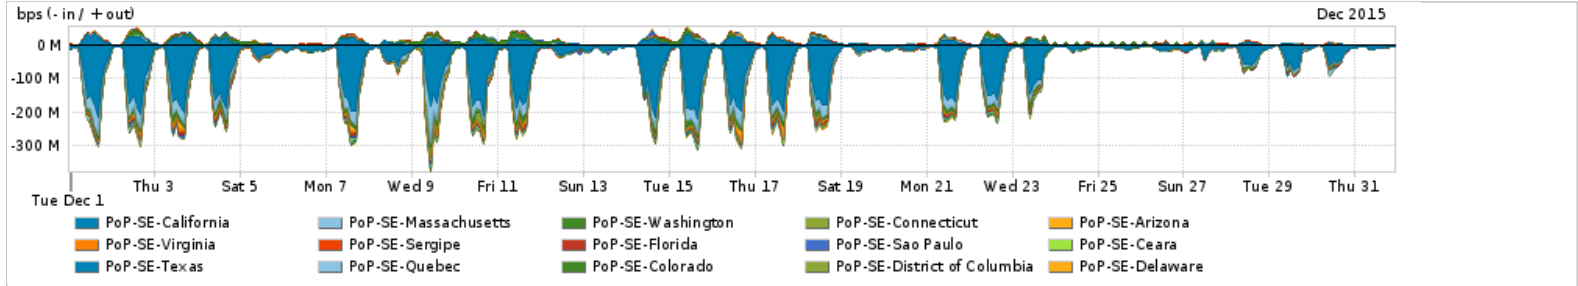

Distribuição do tráfego do PoP-SE por estado, província ou similar

Average | Max | PCT95

PROFILE	REGION	IN	OUT	TOTAL	
☐	PoP-SE	California	48.85 Mbps	6.12 Mbps	54.97 Mbps
☐	PoP-SE	Massachusetts	8.98 Mbps	378.73 Kbps	9.36 Mbps
☐	PoP-SE	Washington	3.30 Mbps	3.22 Mbps	6.52 Mbps
☐	PoP-SE	Connecticut	1.60 Mbps	28.11 Kbps	1.63 Mbps
☐	PoP-SE	Arizona	1.58 Mbps	35.90 Kbps	1.61 Mbps
☐	PoP-SE	Virginia	1.10 Mbps	515.44 Kbps	1.61 Mbps
☐	PoP-SE	Sergipe	499.26 Kbps	1.04 Mbps	1.54 Mbps
☐	PoP-SE	Florida	1.35 Mbps	63.01 Kbps	1.41 Mbps
☐	PoP-SE	Sao Paulo	867.37 Kbps	383.15 Kbps	1.25 Mbps
☐	PoP-SE	Ceara	1.11 Mbps	13.37 Kbps	1.12 Mbps
☐	PoP-SE	Texas	563.81 Kbps	81.20 Kbps	645.01 Kbps
☐	PoP-SE	Quebec	514.64 Kbps	41.25 Kbps	555.89 Kbps
☐	PoP-SE	Colorado	540.36 Kbps	276.00 bps	540.64 Kbps
☐	PoP-SE	District of Columbia	522.82 Kbps	12.99 Kbps	535.82 Kbps
☐	PoP-SE	Delaware	448.43 Kbps	32.78 Kbps	481.20 Kbps