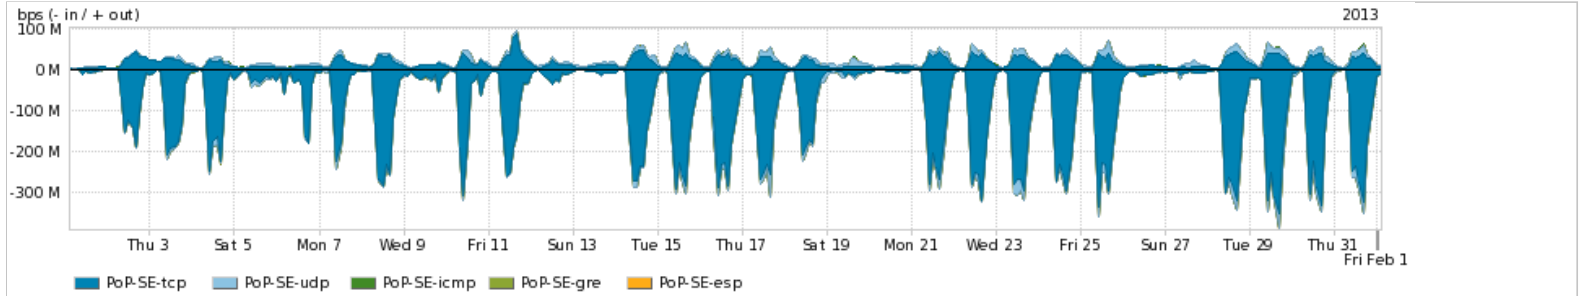

PROFILE	APPLICATION	IN	OUT	TOTAL
☐	PoP-SE	dns	151.66 Kbps	251.87 Kbps	403.53 Kbps
☐	PoP-SE	smtp	197.54 Kbps	113.52 Kbps	311.06 Kbps
☐	PoP-SE	rdp	12.60 Kbps	156.21 Kbps	168.81 Kbps
☐	PoP-SE	bittorrent	24.78 Kbps	28.43 Kbps	53.21 Kbps
☐	PoP-SE	postgresql	37.17 Kbps	10.44 Kbps	47.61 Kbps

Distribuição do tráfego do PoP-SE por protocolo

Average | Max | PCT95

	PROFILE	PROTOCOL	IN	OUT	TOTAL
☒	PoP-SE	tcp	81.72 Mbps	14.83 Mbps	96.55 Mbps
☒	PoP-SE	udp	5.00 Mbps	6.10 Mbps	11.10 Mbps
☒	PoP-SE	icmp	125.22 Kbps	150.94 Kbps	276.15 Kbps
☒	PoP-SE	gre	39.11 Kbps	8.70 Kbps	47.81 Kbps
☒	PoP-SE	esp	1.18 Kbps	1.89 Kbps	3.07 Kbps
☐	PoP-SE	ipv6	25.00 bps	0.00 bps	25.00 bps
☐	PoP-SE	255	0.00 bps	0.00 bps	0.00 bps