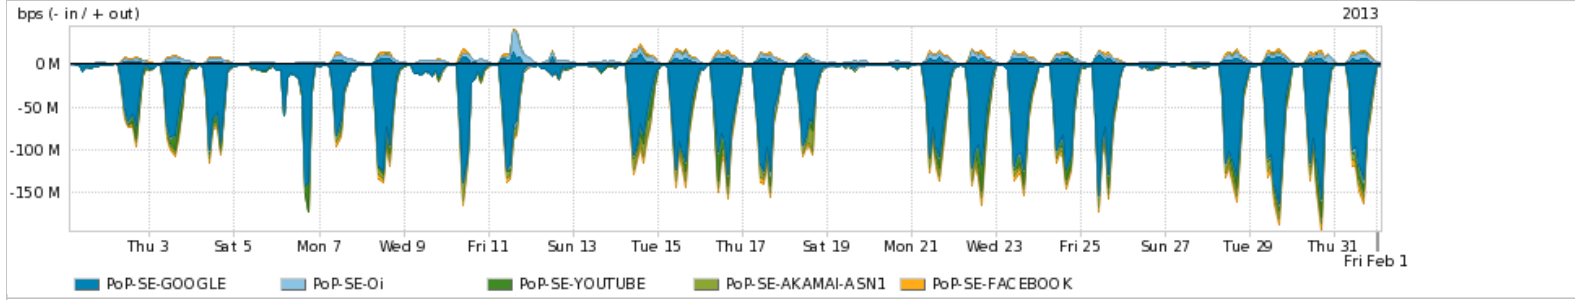

Redes (AS's de origem) mais acessadas pelo PoP-SE

Average | Max | PCT95

PROFILE	AS NAME	ASN	IN	OUT	TOTAL
☒ PoP-SE	GOOGLE	15169	31.76 Mbps	2.05 Mbps	33.81 Mbps
☒ PoP-SE	Oi	7738	610.97 Kbps	2.85 Mbps	3.46 Mbps
☒ PoP-SE	YOUTUBE	43515	2.79 Mbps	27.88 Kbps	2.81 Mbps
☒ PoP-SE	AKAMAI-ASN1	20940	2.58 Mbps	126.55 Kbps	2.70 Mbps
☒ PoP-SE	FACEBOOK	32934	1.70 Mbps	792.43 Kbps	2.49 Mbps
☐ PoP-SE	GVT	18881	702.61 Kbps	1.52 Mbps	2.22 Mbps
☐ PoP-SE	NTT-COMMUNICATIONS-2914	2914	2.01 Mbps	94.95 Kbps	2.11 Mbps
☐ PoP-SE	Microsoft-MSN-AS	8075	1.45 Mbps	595.96 Kbps	2.04 Mbps
☐ PoP-SE	IJOLL	7162	1.85 Mbps	164.97 Kbps	2.01 Mbps
☐ PoP-SE	QWEST	209	1.94 Mbps	61.14 Kbps	2.01 Mbps