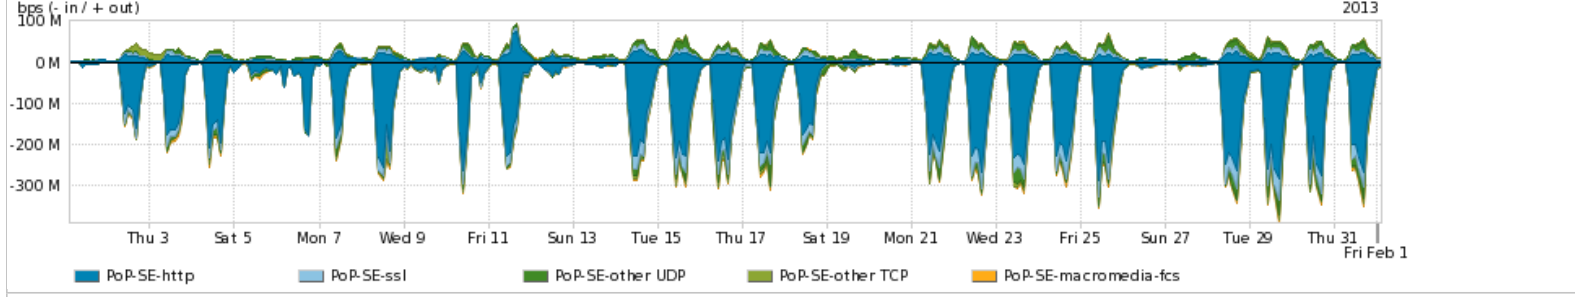

Distribuição do tráfego do PoP-SE por aplicação (análise em camada 3 e 4)

Average | Max | PCT95

PROFILE	APPLICATION	IN	OUT	TOTAL	
☒	PoP-SE	http	67.92 Mbps	8.73 Mbps	76.65 Mbps
☒	PoP-SE	ssl	9.47 Mbps	3.38 Mbps	12.86 Mbps
☒	PoP-SE	other UDP	4.84 Mbps	5.84 Mbps	10.68 Mbps
☒	PoP-SE	other TCP	2.33 Mbps	2.31 Mbps	4.64 Mbps
☒	PoP-SE	macromedia-fcs	1.62 Mbps	37.54 Kbps	1.66 Mbps