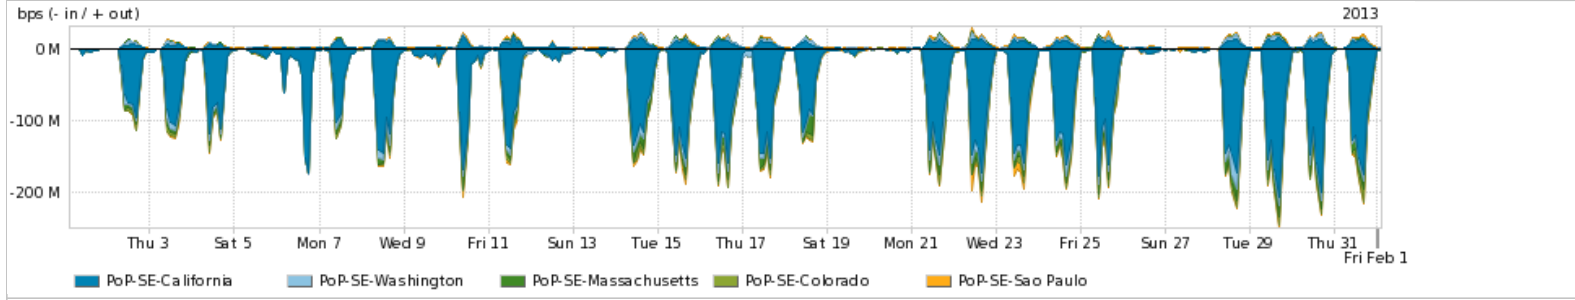

Distribuição do tráfego do PoP-SE por estado, província ou similar

Average | Max | PCT95

PROFILE	REGION	IN	OUT	TOTAL	
☒	PoP-SE	California	40.78 Mbps	3.40 Mbps	44.18 Mbps
☒	PoP-SE	Washington	3.00 Mbps	981.98 Kbps	3.98 Mbps
☒	PoP-SE	Massachusetts	3.24 Mbps	252.06 Kbps	3.49 Mbps
☒	PoP-SE	Colorado	1.89 Mbps	71.85 Kbps	1.96 Mbps
☒	PoP-SE	Sao Paulo	1.05 Mbps	772.34 Kbps	1.82 Mbps
☐	PoP-SE	Texas	1.64 Mbps	169.44 Kbps	1.81 Mbps
☐	PoP-SE	Illinois	887.76 Kbps	518.25 Kbps	1.41 Mbps
☐	PoP-SE	Florida	1.26 Mbps	111.67 Kbps	1.37 Mbps
☐	PoP-SE	Sergipe	149.25 Kbps	1.14 Mbps	1.29 Mbps
☐	PoP-SE	Arizona	902.57 Kbps	71.88 Kbps	974.45 Kbps
☐	PoP-SE	Rio de Janeiro	321.64 Kbps	351.54 Kbps	673.18 Kbps
☐	PoP-SE	Noord-Holland	609.56 Kbps	27.58 Kbps	637.14 Kbps
☐	PoP-SE	Distrito Federal	379.65 Kbps	80.59 Kbps	460.25 Kbps
☐	PoP-SE	New Jersey	396.25 Kbps	51.16 Kbps	447.41 Kbps
☐	PoP-SE	Para	40.46 Kbps	277.37 Kbps	317.83 Kbps