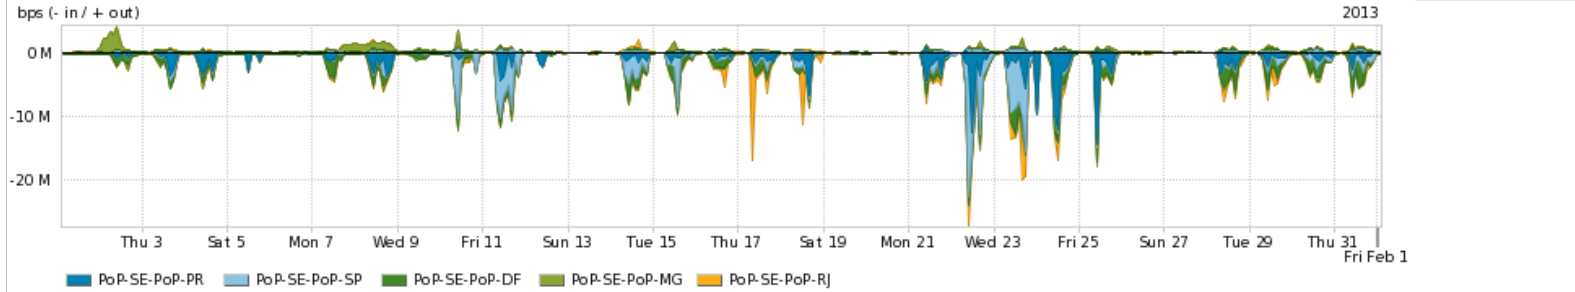

**Peakflow SP: Estatísticas de tráfego do PoP-SE e clientes Completed Report (11:36, Mar 22 )**

Os gráficos apresentados neste relatório de tráfego estão em formato stack, o que significa que seu valor é uma composição da soma dos componentes listados nas legendas localizadas logo abaixo dos gráficos. Os gráficos estão em "bps x tempo" e possuem dois eixos verticais, Out (positivo) e In (negativo). A primeira coluna da tabela define o ponto de referência para entendimento dos valores de In e Out. A contabilização do tráfego é sob o ponto de vista do AS da RNP, AS1916.

**Utilização das trocas de tráfego comerciais no Brasil pelo PoP-SE**

Average | Max | PCT95

PROFILE	PROFILE	IN	OUT	TOTAL	
<input checked="" type="checkbox"/>	PoP-SE	Parceiros	46.66 Mbps	11.90 Mbps	58.56 Mbps

**Utilização do serviço de Internet acadêmica internacional pelo PoP-SE**

Average | Max | PCT95

PROFILE	PROFILE	IN	OUT	TOTAL	
<input checked="" type="checkbox"/>	PoP-SE	Internet Academica	409.54 Kbps	63.57 Kbps	473.12 Kbps

Interesse de tráfego do PoP-SE com os outros PoPs da RNP

Average | Max | PCT95

PROFILE	PROFILE	IN	OUT	TOTAL
<input checked="" type="checkbox"/> PoP-SE	PoP-PR	659.50 Kbps	24.73 Kbps	684.23 Kbps
<input checked="" type="checkbox"/> PoP-SE	PoP-SP	607.90 Kbps	54.05 Kbps	661.95 Kbps
<input checked="" type="checkbox"/> PoP-SE	PoP-DF	477.10 Kbps	128.20 Kbps	605.30 Kbps
<input checked="" type="checkbox"/> PoP-SE	PoP-MG	117.31 Kbps	183.20 Kbps	300.51 Kbps
<input checked="" type="checkbox"/> PoP-SE	PoP-RJ	218.02 Kbps	24.10 Kbps	242.12 Kbps
<input type="checkbox"/> PoP-SE	PoP-CE	138.39 Kbps	16.53 Kbps	154.92 Kbps
<input type="checkbox"/> PoP-SE	PoP-RN	83.42 Kbps	46.96 Kbps	130.38 Kbps
<input type="checkbox"/> PoP-SE	PoP-SC	71.30 Kbps	31.48 Kbps	102.77 Kbps
<input type="checkbox"/> PoP-SE	PoP-ES	67.78 Kbps	13.51 Kbps	81.29 Kbps
<input type="checkbox"/> PoP-SE	PoP-RS	41.27 Kbps	20.42 Kbps	61.68 Kbps