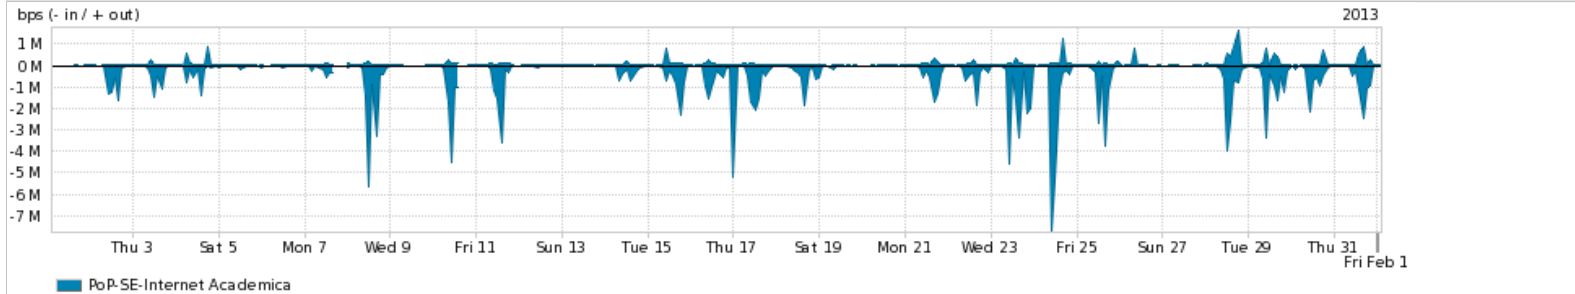

Utilização do serviço de Internet acadêmica internacional pelo PoP-SE

Average | Max | PCT95

PROFILE	PROFILE	IN	OUT	TOTAL	
☒	PoP-SE	Internet Academica	409.54 Kbps	63.57 Kbps	473.12 Kbps