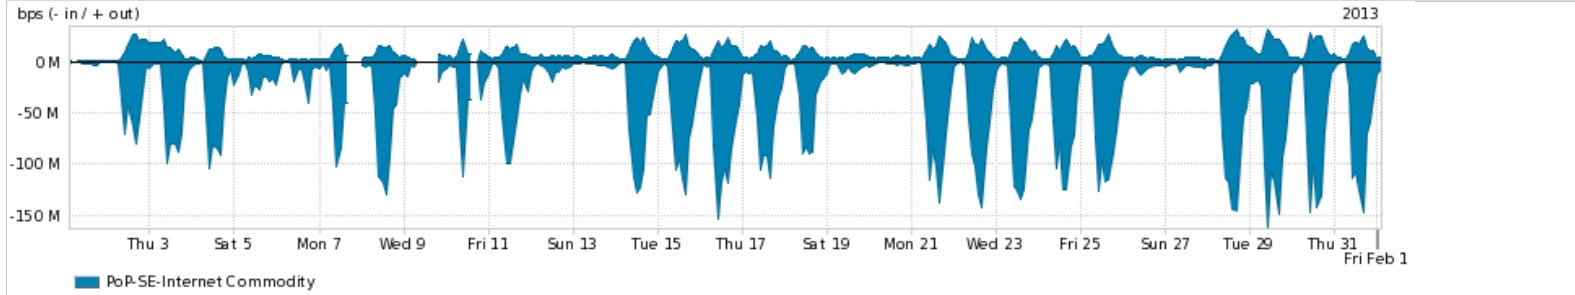

**Peakflow SP: Estatísticas de tráfego do PoP-SE e clientes Completed Report (11:36, Mar 22 )**

Os gráficos apresentados neste relatório de tráfego estão em formato stack, o que significa que seu valor é uma composição da soma dos componentes listados nas legendas localizadas logo abaixo dos gráficos. Os gráficos estão em "bps x tempo" e possuem dois eixos verticais, Out (positivo) e In (negativo). A primeira coluna da tabela define o ponto de referência para entendimento dos valores de In e Out. A contabilização do tráfego é sob o ponto de vista do AS da RNP, AS1916.

- Legenda:
- PoP - Ponto de presença da RNP
  - Parceiros - Provedores comerciais que a RNP mantém acordos de troca de tráfego
  - Internet Acadêmica - Acesso às redes acadêmicas internacionais, serviço atualmente provido pela RedClara
  - Internet commodity - Acesso pago à Internet global que é oferecido gratuitamente pela RNP aos seus clientes
  - ASN - Número do sistema autônomo
  - Profile - Objeto gerenciável definido arbitrariamente no Peakflow através de diversos parâmetros (ex: bloco cidr, peer-as, as-path, bgp community, interface, etc)

**Utilização do serviço de Internet Commodity pelo PoP-SE**

Average | Max | PCT95

PROFILE	PROFILE	IN	OUT	TOTAL	
<input checked="" type="checkbox"/>	PoP-SE	Internet Commodity	37.17 Mbps	8.41 Mbps	45.58 Mbps