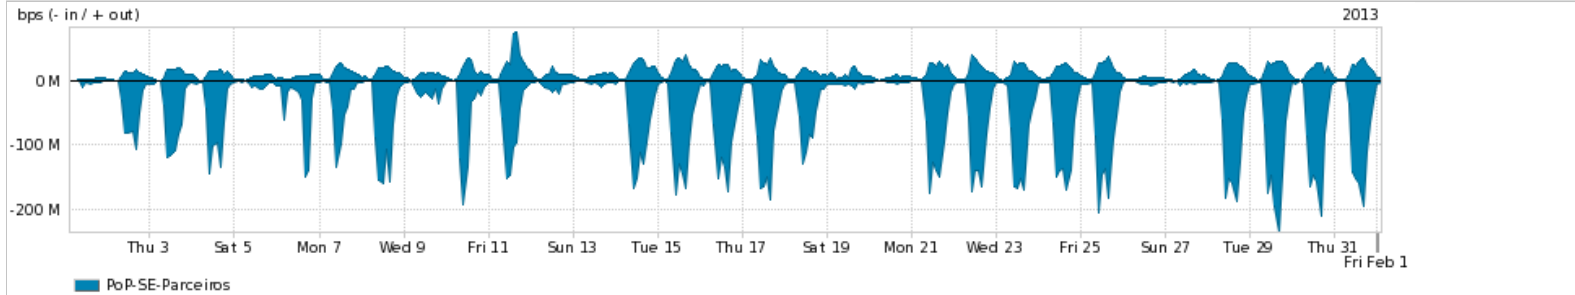

**Peakflow SP: Estatísticas de tráfego do PoP-SE e clientes Completed Report (11:36, Mar 22 )**

Os gráficos apresentados neste relatório de tráfego estão em formato stack, o que significa que seu valor é uma composição da soma dos componentes listados nas legendas localizadas logo abaixo dos gráficos. Os gráficos estão em "bps x tempo" e possuem dois eixos verticais, Out (positivo) e In (negativo). A primeira coluna da tabela define o ponto de referência para entendimento dos valores de In e Out. A contabilização do tráfego é sob o ponto de vista do AS da RNP, AS1916.

- Legenda:
- PoP - Ponto de presença da RNP
  - Parceiros - Provedores comerciais que a RNP mantém acordos de troca de tráfego
  - Internet Acadêmica - Acesso às redes acadêmicas internacionais, serviço atualmente provido pela RedClara
  - Internet commodity - Acesso pago à Internet global que é oferecido gratuitamente pela RNP aos seus clientes
  - ASN - Número do sistema autônomo
  - Profile - Objeto gerenciável definido arbitrariamente no Peakflow através de diversos parâmetros (ex: bloco cidr, peer-as, as-path, bgp community, interface, etc)

**Utilização do serviço de Internet Commodity pelo PoP-SE**

Average | Max | PCT95

PROFILE	PROFILE	IN	OUT	TOTAL	
<input checked="" type="checkbox"/>	PoP-SE	Internet Commodity	37.17 Mbps	8.41 Mbps	45.58 Mbps

**Utilização das trocas de tráfego comerciais no Brasil pelo PoP-SE**

Average | Max | PCT95

PROFILE	PROFILE	IN	OUT	TOTAL	
<input checked="" type="checkbox"/>	PoP-SE	Parceiros	46.66 Mbps	11.90 Mbps	58.56 Mbps