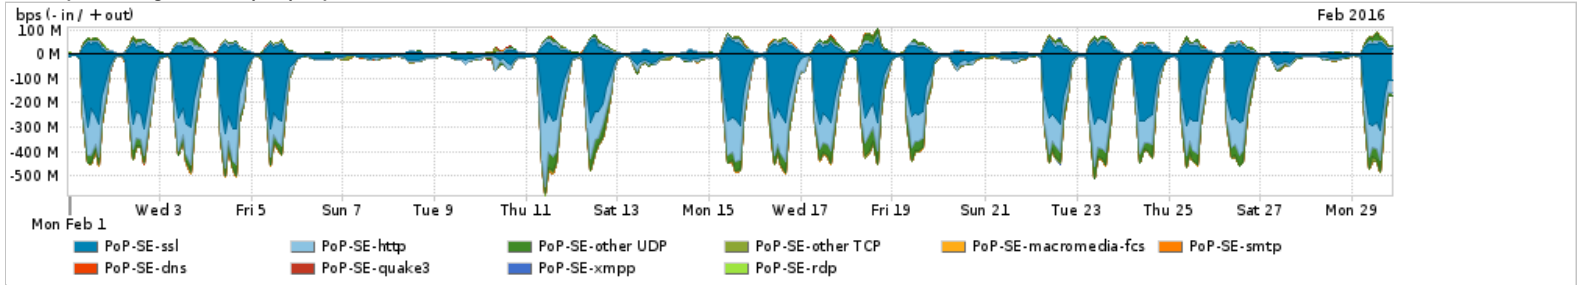

Distribuição do tráfego do PoP-SE por aplicação (análise em camada 3 e 4)

Average | Max | PCT95

PROFILE	APPLICATION	IN	OUT	TOTAL	
☐	PoP-SE	ssl	87.27 Mbps	14.32 Mbps	101.58 Mbps
☐	PoP-SE	http	44.11 Mbps	4.45 Mbps	48.57 Mbps