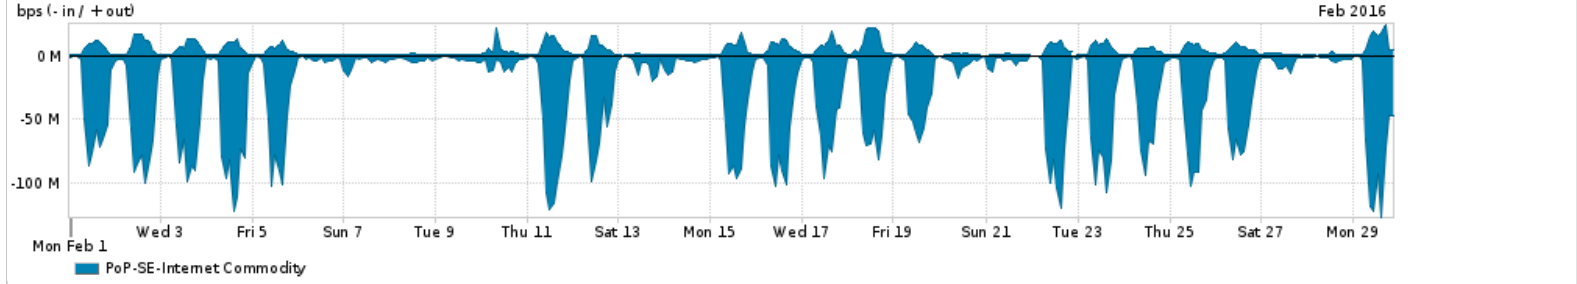

Os gráficos apresentados neste relatório de tráfego estão em formato stack, o que significa que seu valor é uma composição da soma dos componentes listados nas legendas localizadas logo abaixo dos gráficos. Os gráficos estão em "bps x tempo" e possuem dois eixos verticais, Out (positivo) e In (negativo).
 A primeira coluna da tabela define o ponto de referência para entendimento dos valores de In e Out.
 A contabilização do tráfego é sob o ponto de vista do AS da RNP, AS1916.

- Legenda:
- PoP - Ponto de presença da RNP
 - Parceiros - Provedores comerciais que a RNP mantém acordos de troca de tráfego
 - Internet Acadêmica - Acesso às redes acadêmicas internacionais, serviço atualmente provido pela RedClara
 - Internet commodity - Acesso pago à Internet global que é oferecido pela RNP aos seus clientes
 - ASN - Número do sistema autônomo
 - Profile - Objeto gerenciável definido arbitrariamente no Peakflow através de diversos parâmetros (ex: bloco cidr, peer-as, as-path, bgp community, interface, etc)

Utilização do serviço de Internet Commodity pelo PoP-SE

Average | Max | PCT95

PROFILE	PROFILE	IN	OUT	TOTAL	
<input type="checkbox"/>	PoP-SE	Internet Commodity	29.07 Mbps	4.07 Mbps	33.14 Mbps

Utilização das trocas de tráfego comerciais no Brasil pelo PoP-SE