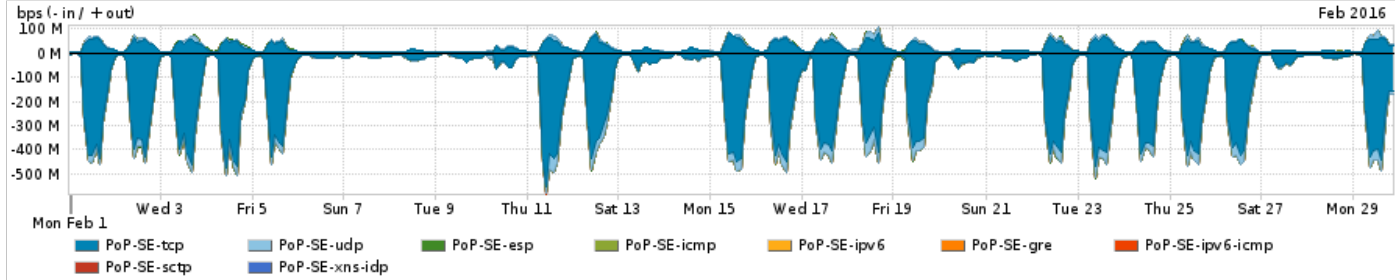

PROFILE	APPLICATION	IN	OUT	TOTAL	
☐	PoP-SE	other UDP	11.52 Mbps	3.12 Mbps	14.64 Mbps
☐	PoP-SE	other TCP	1.69 Mbps	892.69 Kbps	2.58 Mbps
☐	PoP-SE	macromedia-fcs	487.70 Kbps	10.20 Kbps	497.90 Kbps
☐	PoP-SE	smtp	92.77 Kbps	169.89 Kbps	262.66 Kbps
☐	PoP-SE	dns	152.93 Kbps	88.30 Kbps	241.23 Kbps
☐	PoP-SE	quake3	58.78 Kbps	76.40 Kbps	135.18 Kbps
☐	PoP-SE	xmpp	62.33 Kbps	32.78 Kbps	95.11 Kbps
☐	PoP-SE	rdp	13.19 Kbps	57.10 Kbps	70.28 Kbps

Distribuição do tráfego do PoP-SE por protocolo

Average | Max | PCT95

PROFILE	PROTOCOL	IN	OUT	TOTAL	
☐	PoP-SE	tcp	133.79 Mbps	19.97 Mbps	153.76 Mbps
☐	PoP-SE	udp	11.74 Mbps	3.29 Mbps	15.03 Mbps
☐	PoP-SE	esp	385.73 Kbps	514.10 Kbps	899.83 Kbps
☐	PoP-SE	icmp	30.63 Kbps	53.14 Kbps	83.77 Kbps
☐	PoP-SE	ipv6	1.18 Kbps	2.22 Kbps	3.40 Kbps
☐	PoP-SE	gre	1.23 Kbps	542.00 bps	1.77 Kbps
☐	PoP-SE	ipv6-icmp	247.00 bps	441.00 bps	688.00 bps
☐	PoP-SE	xns-idp	0.00 bps	0.00 bps	0.00 bps
☐	PoP-SE	sctp	0.00 bps	0.00 bps	0.00 bps

For assistance with this product, please contact support@arbornetworks.com.