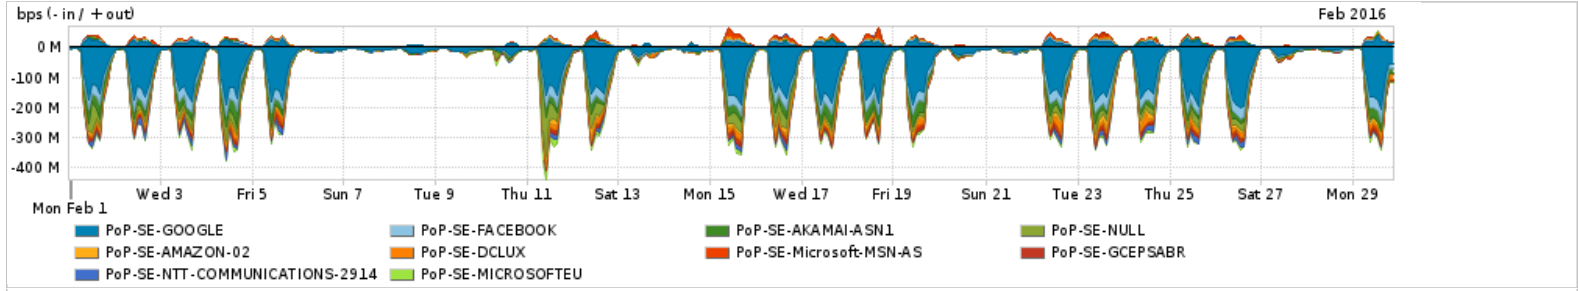

Os gráficos apresentados neste relatório de tráfego estão em formato stack, o que significa que seu valor é uma composição da soma dos componentes listados nas legendas localizadas logo abaixo dos gráficos. Os gráficos estão em "bps x tempo" e possuem dois eixos verticais, Out (positivo) e In (negativo).
 A primeira coluna da tabela define o ponto de referência para entendimento dos valores de In e Out.
 A contabilização do tráfego é sob o ponto de vista do AS da RNP, AS1916.

Utilização do serviço de Internet Commodity pelo PoP-SE

Average | Max | PCT95

PROFILE	PROFILE	IN	OUT	TOTAL	
<input type="checkbox"/>	PoP-SE	Internet Commodity	29.07 Mbps	4.07 Mbps	33.14 Mbps

Utilização das trocas de tráfego comerciais no Brasil pelo PoP-SE

Average | Max | PCT95

PROFILE	PROFILE	IN	OUT	TOTAL	
<input type="checkbox"/>	PoP-SE	Parceiros	107.17 Mbps	19.67 Mbps	126.84 Mbps

Utilização do serviço de Internet acadêmica internacional pelo PoP-SE

Average | Max | PCT95

PROFILE	PROFILE	IN	OUT	TOTAL	
<input type="checkbox"/>	PoP-SE	Internet Acadêmica	1.20 Mbps	32.39 Kbps	1.23 Mbps

Redes (AS's de origem) mais acessadas pelo PoP-SE

Average | Max | PCT95

PROFILE	AS NAME	ASN	IN	OUT	TOTAL
<input type="checkbox"/>	PoP-SE	GOOGLE	15169	52.96 Mbps	6.45 Mbps 59.41 Mbps
<input type="checkbox"/>	PoP-SE	FACEBOOK	32934	11.46 Mbps	1.15 Mbps 12.61 Mbps
<input type="checkbox"/>	PoP-SE	AKAMAI-ASN1	20940	9.30 Mbps	384.72 Kbps 9.68 Mbps
<input type="checkbox"/>	PoP-SE	NULL	0	8.63 Mbps	61.80 Kbps 8.70 Mbps
<input type="checkbox"/>	PoP-SE	AMAZON-02	16509	4.04 Mbps	1.06 Mbps 5.10 Mbps
<input type="checkbox"/>	PoP-SE	DCLUX	24611	3.84 Mbps	151.61 Kbps 3.99 Mbps
<input type="checkbox"/>	PoP-SE	Microsoft-MSN-AS	8075	1.70 Mbps	2.18 Mbps 3.88 Mbps
<input type="checkbox"/>	PoP-SE	GCEPSABR	28604	3.48 Mbps	197.78 Kbps 3.67 Mbps
<input type="checkbox"/>	PoP-SE	NTT-COMMUNICATIONS-2914	2914	3.17 Mbps	56.53 Kbps 3.22 Mbps
<input type="checkbox"/>	PoP-SE	MICROSOFTEU	8068	3.02 Mbps	51.97 Kbps 3.07 Mbps