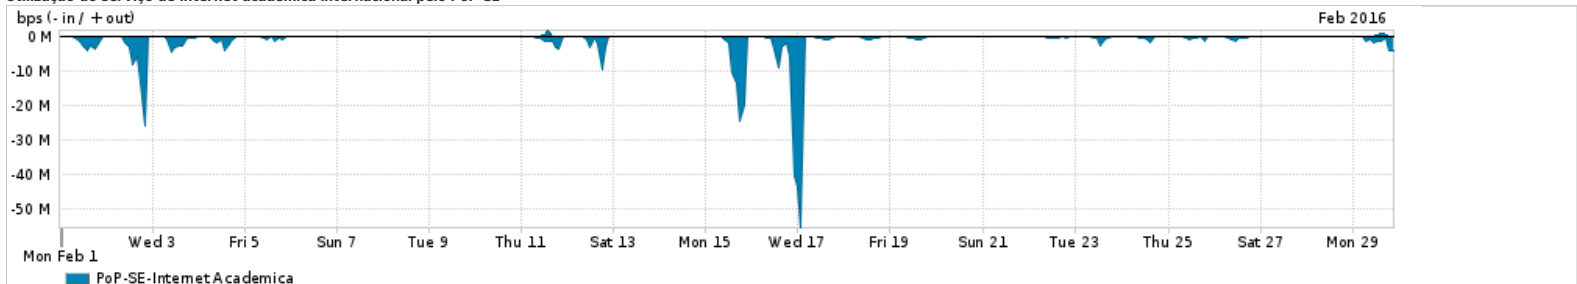

Os gráficos apresentados neste relatório de tráfego estão em formato stack, o que significa que seu valor é uma composição da soma dos componentes listados nas legendas localizadas logo abaixo dos gráficos. Os gráficos estão em "bps x tempo" e possuem dois eixos verticais, Out (positivo) e In (negativo).
 A primeira coluna da tabela define o ponto de referência para entendimento dos valores de In e Out.
 A contabilização do tráfego é sob o ponto de vista do AS da RNP, AS1916.

- Legenda:
- PoP - Ponto de presença da RNP
 - Parceiros - Provedores comerciais que a RNP mantém acordos de troca de tráfego
 - Internet Acadêmica - Acesso às redes acadêmicas internacionais, serviço atualmente provido pela RedClara
 - Internet commodity - Acesso pago à Internet global que é oferecido pela RNP aos seus clientes
 - ASN - Número do sistema autônomo
 - Profile - Objeto gerenciável definido arbitrariamente no Peakflow através de diversos parâmetros (ex: bloco cidr, peer-as, as-path, bgp community, interface, etc)

Utilização do serviço de Internet Commodity pelo PoP-SE

Average | Max | PCT95

PROFILE	PROFILE	IN	OUT	TOTAL	
<input type="checkbox"/>	PoP-SE	Internet Commodity	29.07 Mbps	4.07 Mbps	33.14 Mbps

Utilização das trocas de tráfego comerciais no Brasil pelo PoP-SE

Average | Max | PCT95

PROFILE	PROFILE	IN	OUT	TOTAL	
<input type="checkbox"/>	PoP-SE	Parceiros	107.17 Mbps	19.67 Mbps	126.84 Mbps

Utilização do serviço de Internet acadêmica internacional pelo PoP-SE

Average | Max | PCT95