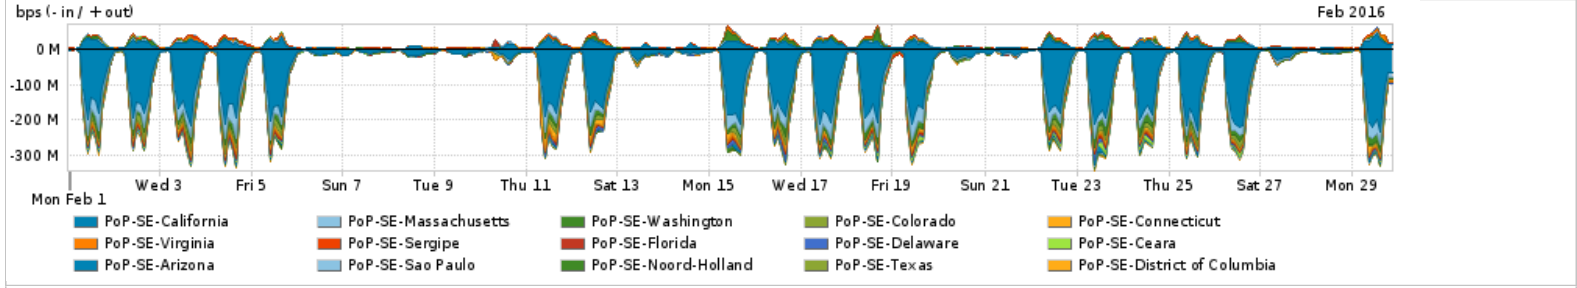

PROFILE	PROFILE	IN	OUT	TOTAL
☐	PoP-SE	PoP-SE	0.00 bps	0.00 bps

Distribuição do tráfego do PoP-SE por estado, província ou similar

Average | Max | PCT95

PROFILE	REGION	IN	OUT	TOTAL	
☐	PoP-SE	California	60.79 Mbps	7.68 Mbps	68.47 Mbps
☐	PoP-SE	Massachusetts	10.44 Mbps	457.99 Kbps	10.90 Mbps
☐	PoP-SE	Washington	5.20 Mbps	1.61 Mbps	6.81 Mbps
☐	PoP-SE	Colorado	3.14 Mbps	78.32 Kbps	3.21 Mbps
☐	PoP-SE	Connecticut	3.02 Mbps	55.38 Kbps	3.08 Mbps
☐	PoP-SE	Virginia	1.54 Mbps	1.10 Mbps	2.64 Mbps
☐	PoP-SE	Sergipe	734.41 Kbps	1.71 Mbps	2.44 Mbps
☐	PoP-SE	Florida	1.69 Mbps	150.77 Kbps	1.84 Mbps
☐	PoP-SE	Delaware	1.55 Mbps	89.36 Kbps	1.64 Mbps
☐	PoP-SE	Ceara	1.41 Mbps	13.45 Kbps	1.42 Mbps
☐	PoP-SE	Arizona	1.34 Mbps	34.01 Kbps	1.38 Mbps
☐	PoP-SE	Sao Paulo	668.07 Kbps	309.48 Kbps	977.55 Kbps
☐	PoP-SE	Noord-Holland	779.65 Kbps	13.40 Kbps	793.05 Kbps
☐	PoP-SE	Texas	719.16 Kbps	65.13 Kbps	784.29 Kbps
☐	PoP-SE	District of Columbia	644.72 Kbps	14.22 Kbps	658.94 Kbps