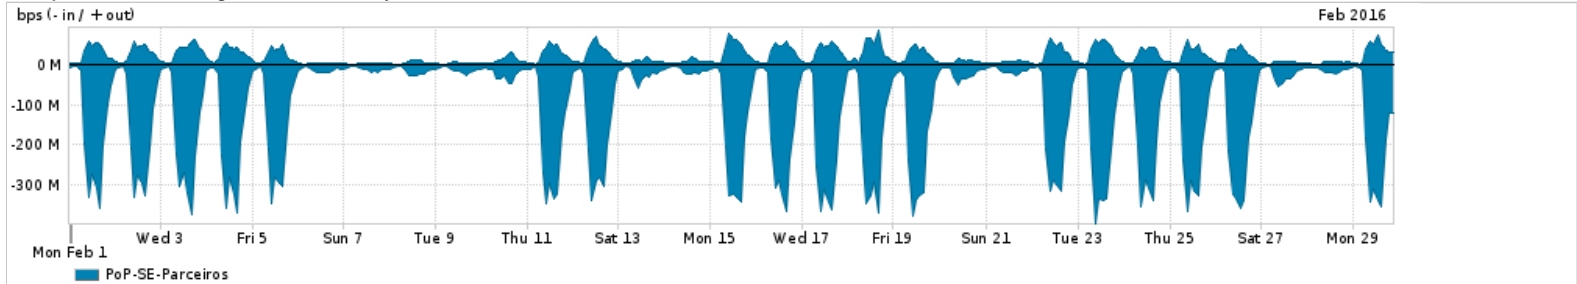

Os gráficos apresentados neste relatório de tráfego estão em formato stack, o que significa que seu valor é uma composição da soma dos componentes listados nas legendas localizadas logo abaixo dos gráficos. Os gráficos estão em "bps x tempo" e possuem dois eixos verticais, Out (positivo) e In (negativo).
 A primeira coluna da tabela define o ponto de referência para entendimento dos valores de In e Out.
 A contabilização do tráfego é sob o ponto de vista do AS da RNP, AS1916.

- Legenda:
- PoP - Ponto de presença da RNP
 - Parceiros - Provedores comerciais que a RNP mantém acordos de troca de tráfego
 - Internet Acadêmica - Acesso às redes acadêmicas internacionais, serviço atualmente provido pela RedClara
 - Internet commodity - Acesso pago à Internet global que é oferecido pela RNP aos seus clientes
 - ASN - Número do sistema autônomo
 - Profile - Objeto gerenciável definido arbitrariamente no Peakflow através de diversos parâmetros (ex: bloco cidr, peer-as, as-path, bgp community, interface, etc)

Utilização do serviço de Internet Commodity pelo PoP-SE

Average | Max | PCT95

PROFILE	PROFILE	IN	OUT	TOTAL	
<input type="checkbox"/>	PoP-SE	Internet Commodity	29.07 Mbps	4.07 Mbps	33.14 Mbps

Utilização das trocas de tráfego comerciais no Brasil pelo PoP-SE