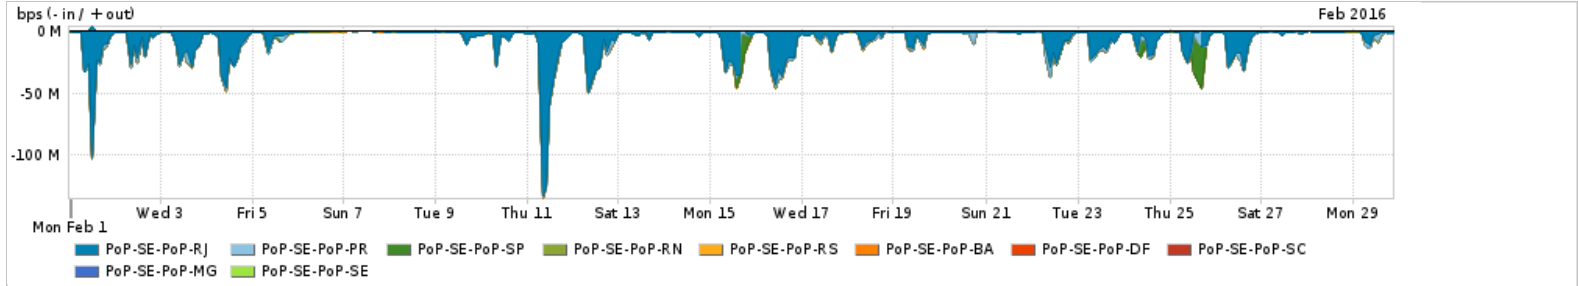

PROFILE	PROFILE	IN	OUT	TOTAL	
<input type="checkbox"/>	PoP-SE	Internet Acadêmica	1.20 Mbps	32.39 Kbps	1.23 Mbps

Redes (AS's de origem) mais acessadas pelo PoP-SE

Average | Max | PCT95

PROFILE	AS NAME	ASN	IN	OUT	TOTAL
<input type="checkbox"/>	PoP-SE	GOOGLE	15169	52.96 Mbps	6.45 Mbps 59.41 Mbps
<input type="checkbox"/>	PoP-SE	FACEBOOK	32934	11.46 Mbps	1.15 Mbps 12.61 Mbps
<input type="checkbox"/>	PoP-SE	AKAMAI-ASN1	20940	9.30 Mbps	384.72 Kbps 9.68 Mbps
<input type="checkbox"/>	PoP-SE	NULL	0	8.63 Mbps	61.80 Kbps 8.70 Mbps
<input type="checkbox"/>	PoP-SE	AMAZON-02	16509	4.04 Mbps	1.06 Mbps 5.10 Mbps
<input type="checkbox"/>	PoP-SE	DCLUX	24611	3.84 Mbps	151.61 Kbps 3.99 Mbps
<input type="checkbox"/>	PoP-SE	Microsoft-MSN-AS	8075	1.70 Mbps	2.18 Mbps 3.88 Mbps
<input type="checkbox"/>	PoP-SE	GCEPSABR	28604	3.48 Mbps	197.78 Kbps 3.67 Mbps
<input type="checkbox"/>	PoP-SE	NTT-COMMUNICATIONS-2914	2914	3.17 Mbps	56.53 Kbps 3.22 Mbps
<input type="checkbox"/>	PoP-SE	MICROSOFTEU	8068	3.02 Mbps	51.97 Kbps 3.07 Mbps

Interesse de tráfego do PoP-SE com os outros PoPs da RNP

Average | Max | PCT95

PROFILE	PROFILE	IN	OUT	TOTAL
<input type="checkbox"/>	PoP-SE	PoP-RJ	7.06 Mbps	44.74 Kbps 7.11 Mbps
<input type="checkbox"/>	PoP-SE	PoP-PR	727.24 Kbps	0.00 bps 727.24 Kbps
<input type="checkbox"/>	PoP-SE	PoP-SP	536.88 Kbps	10.08 Kbps 546.95 Kbps
<input type="checkbox"/>	PoP-SE	PoP-RN	121.71 Kbps	1.00 bps 121.71 Kbps
<input type="checkbox"/>	PoP-SE	PoP-RS	41.75 Kbps	0.00 bps 41.75 Kbps
<input type="checkbox"/>	PoP-SE	PoP-BA	23.73 Kbps	0.00 bps 23.73 Kbps
<input type="checkbox"/>	PoP-SE	PoP-DF	0.00 bps	9.64 Kbps 9.64 Kbps
<input type="checkbox"/>	PoP-SE	PoP-SC	341.00 bps	0.00 bps 341.00 bps
<input type="checkbox"/>	PoP-SE	PoP-MG	26.00 bps	0.00 bps 26.00 bps