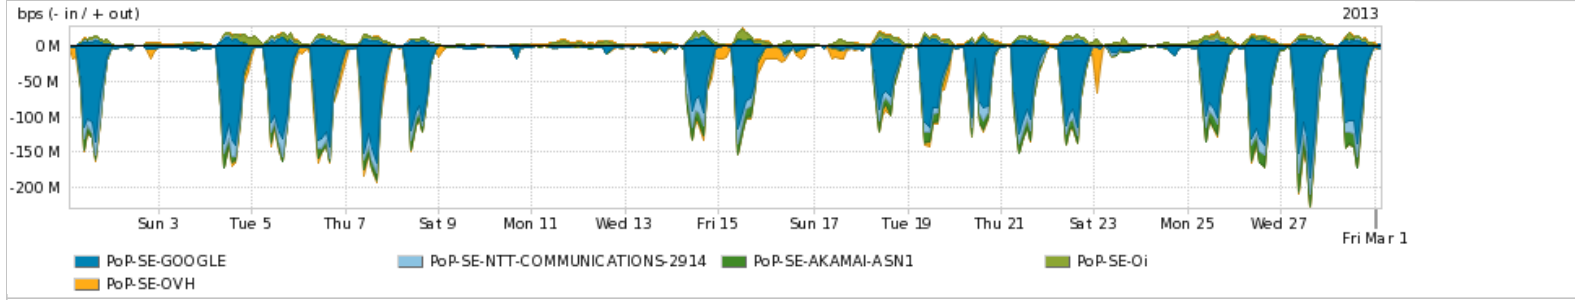

Peakflow SP: Estatísticas de tráfego do PoP-SE e clientes Completed Report (11:38, Mar 22)

Os gráficos apresentados neste relatório de tráfego estão em formato stack, o que significa que seu valor é uma composição da soma dos componentes listados nas legendas localizadas logo abaixo dos gráficos. Os gráficos estão em "bps x tempo" e possuem dois eixos verticais, Out (positivo) e In (negativo).
 A primeira coluna da tabela define o ponto de referência para entendimento dos valores de In e Out.
 A contabilização do tráfego é sob o ponto de vista do AS da RNP, AS1916.

Utilização do serviço de Internet Commodity pelo PoP-SE

Average | Max | PCT95

PROFILE	PROFILE	IN	OUT	TOTAL	
<input checked="" type="checkbox"/>	PoP-SE	Internet Commodity	46.25 Mbps	9.34 Mbps	55.59 Mbps

Utilização das trocas de tráfego comerciais no Brasil pelo PoP-SE

Average | Max | PCT95

PROFILE	PROFILE	IN	OUT	TOTAL	
<input checked="" type="checkbox"/>	PoP-SE	Parceiros	46.52 Mbps	14.55 Mbps	61.06 Mbps

Utilização do serviço de Internet acadêmica internacional pelo PoP-SE

Average | Max | PCT95

PROFILE	PROFILE	IN	OUT	TOTAL	
<input checked="" type="checkbox"/>	PoP-SE	Internet Acadêmica	422.42 Kbps	71.14 Kbps	493.56 Kbps

Redes (AS's de origem) mais acessadas pelo PoP-SE

Average | Max | PCT95