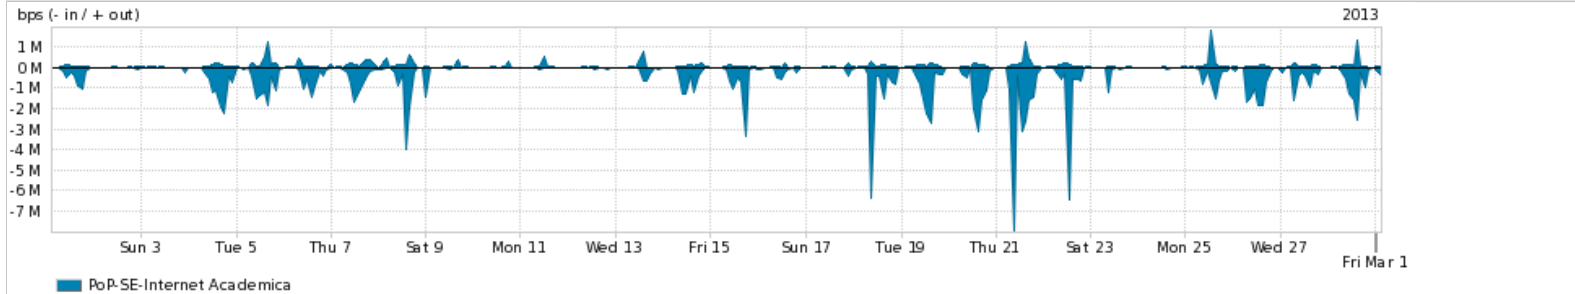

Peakflow SP: Estatísticas de tráfego do PoP-SE e clientes Completed Report (11:38, Mar 22)

Os gráficos apresentados neste relatório de tráfego estão em formato stack, o que significa que seu valor é uma composição da soma dos componentes listados nas legendas localizadas logo abaixo dos gráficos. Os gráficos estão em "bps x tempo" e possuem dois eixos verticais, Out (positivo) e In (negativo).
 A primeira coluna da tabela define o ponto de referência para entendimento dos valores de In e Out.
 A contabilização do tráfego é sob o ponto de vista do AS da RNP, AS1916.

Utilização do serviço de Internet Commodity pelo PoP-SE

Average | Max | PCT95

PROFILE	PROFILE	IN	OUT	TOTAL	
<input checked="" type="checkbox"/>	PoP-SE	Internet Commodity	46.25 Mbps	9.34 Mbps	55.59 Mbps

Utilização das trocas de tráfego comerciais no Brasil pelo PoP-SE

Average | Max | PCT95

PROFILE	PROFILE	IN	OUT	TOTAL	
<input checked="" type="checkbox"/>	PoP-SE	Parceiros	46.52 Mbps	14.55 Mbps	61.06 Mbps

Utilização do serviço de Internet acadêmica internacional pelo PoP-SE