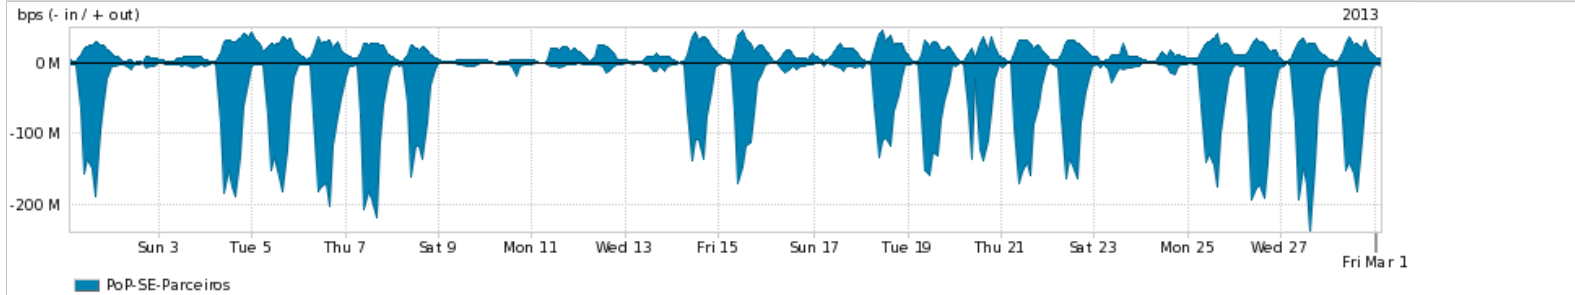

Peakflow SP: Estatísticas de tráfego do PoP-SE e clientes Completed Report (11:38, Mar 22)

Os gráficos apresentados neste relatório de tráfego estão em formato stack, o que significa que seu valor é uma composição da soma dos componentes listados nas legendas localizadas logo abaixo dos gráficos. Os gráficos estão em "bps x tempo" e possuem dois eixos verticais, Out (positivo) e In (negativo).
 A primeira coluna da tabela define o ponto de referência para entendimento dos valores de In e Out.
 A contabilização do tráfego é sob o ponto de vista do AS da RNP, AS1916.

- Legenda:
- PoP - Ponto de presença da RNP
 - Parceiros - Provedores comerciais que a RNP mantém acordos de troca de tráfego
 - Internet Acadêmica - Acesso às redes acadêmicas internacionais, serviço atualmente provido pela RedClara
 - Internet commodity - Acesso pago à Internet global que é oferecido gratuitamente pela RNP aos seus clientes
 - ASN - Número do sistema autônomo
 - Profile - Objeto gerenciável definido arbitrariamente no Peakflow através de diversos parâmetros (ex: bloco cidr, peer-as, as-path, bgp community, interface, etc)

Utilização do serviço de Internet Commodity pelo PoP-SE

Average | Max | PCT95

PROFILE	PROFILE	IN	OUT	TOTAL	
<input checked="" type="checkbox"/>	PoP-SE	Internet Commodity	46.25 Mbps	9.34 Mbps	55.59 Mbps

Utilização das trocas de tráfego comerciais no Brasil pelo PoP-SE