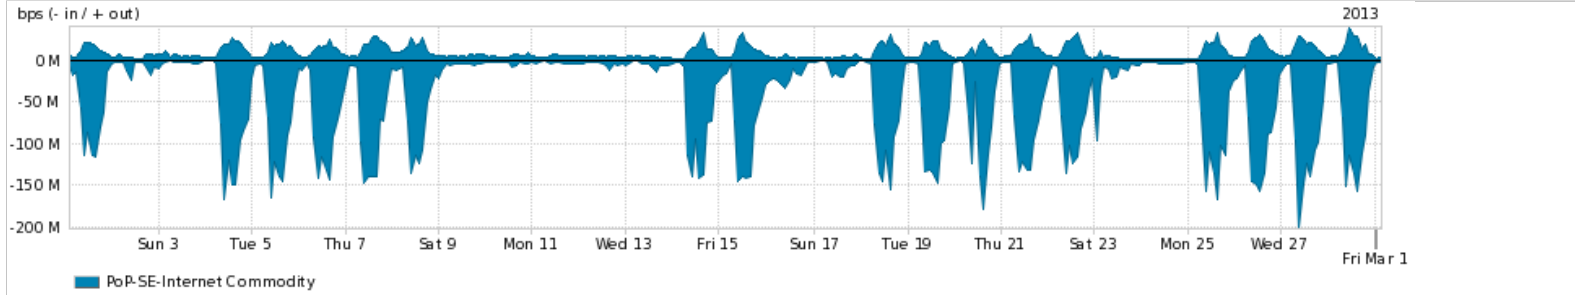

Peakflow SP: Estatísticas de tráfego do PoP-SE e clientes Completed Report (11:38, Mar 22)

Os gráficos apresentados neste relatório de tráfego estão em formato stack, o que significa que seu valor é uma composição da soma dos componentes listados nas legendas localizadas logo abaixo dos gráficos. Os gráficos estão em "bps x tempo" e possuem dois eixos verticais, Out (positivo) e In (negativo).
 A primeira coluna da tabela define o ponto de referência para entendimento dos valores de In e Out.
 A contabilização do tráfego é sob o ponto de vista do AS da RNP, AS1916.

- Legenda:
- PoP - Ponto de presença da RNP
 - Parceiros - Provedores comerciais que a RNP mantém acordos de troca de tráfego
 - Internet Acadêmica - Acesso às redes acadêmicas internacionais, serviço atualmente provido pela RedClara
 - Internet commodity - Acesso pago à Internet global que é oferecido gratuitamente pela RNP aos seus clientes
 - ASN - Número do sistema autônomo
 - Profile - Objeto gerenciável definido arbitrariamente no Peakflow através de diversos parâmetros (ex: bloco cidr, peer-as, as-path, bgp community, interface, etc)

Utilização do serviço de Internet Commodity pelo PoP-SE

Average | Max | PCT95

PROFILE	PROFILE	IN	OUT	TOTAL	
<input checked="" type="checkbox"/>	PoP-SE	Internet Commodity	46.25 Mbps	9.34 Mbps	55.59 Mbps

Utilização das trocas de tráfego comerciais no Brasil pelo PoP-SE