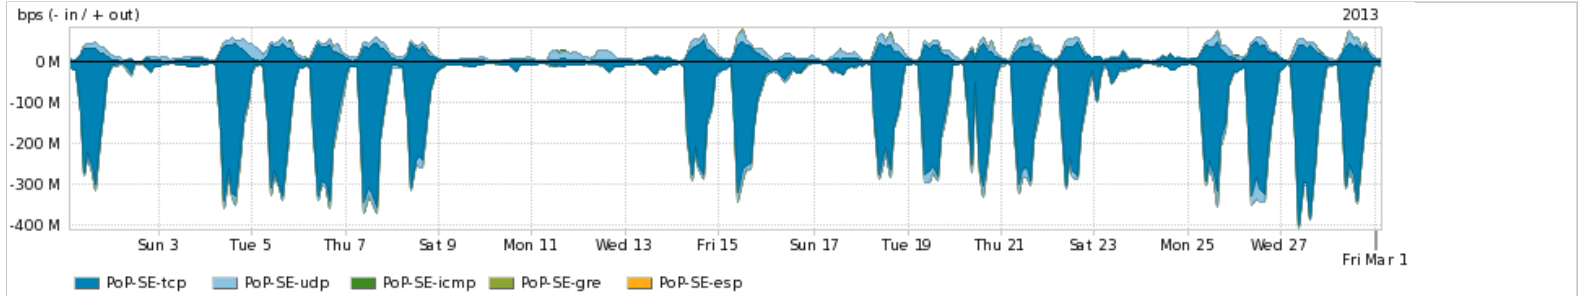

PROFILE	APPLICATION	IN	OUT	TOTAL
☐	PoP-SE	dns	191.11 Kbps	739.20 Kbps	930.31 Kbps
☐	PoP-SE	smtp	228.31 Kbps	162.39 Kbps	390.70 Kbps
☐	PoP-SE	rdp	67.12 Kbps	220.65 Kbps	287.77 Kbps
☐	PoP-SE	sip	71.13 Kbps	10.17 Kbps	81.30 Kbps
☐	PoP-SE	ssh	36.62 Kbps	35.51 Kbps	72.13 Kbps

Distribuição do tráfego do PoP-SE por protocolo

Average | Max | PCT95

	PROFILE	PROTOCOL	IN	OUT	TOTAL
☒	PoP-SE	tcp	89.50 Mbps	15.52 Mbps	105.03 Mbps
☒	PoP-SE	udp	6.10 Mbps	9.00 Mbps	15.11 Mbps
☒	PoP-SE	icmp	125.95 Kbps	149.93 Kbps	275.88 Kbps
☒	PoP-SE	gre	55.14 Kbps	7.62 Kbps	62.76 Kbps
☒	PoP-SE	esp	1.38 Kbps	1.31 Kbps	2.69 Kbps
☐	PoP-SE	ipv6	93.00 bps	47.00 bps	140.00 bps