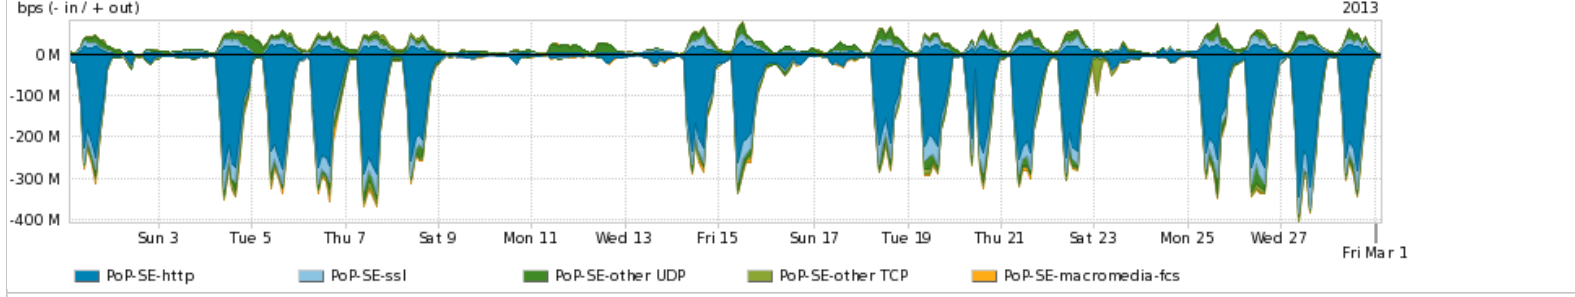

Distribuição do tráfego do PoP-SE por aplicação (análise em camada 3 e 4)

Average | Max | PCT95

PROFILE	APPLICATION	IN	OUT	TOTAL	
☒	PoP-SE	http	72.83 Mbps	8.30 Mbps	81.13 Mbps
☒	PoP-SE	ssl	11.01 Mbps	4.57 Mbps	15.58 Mbps
☒	PoP-SE	other UDP	5.83 Mbps	8.25 Mbps	14.08 Mbps
☒	PoP-SE	other TCP	3.13 Mbps	2.13 Mbps	5.26 Mbps
☒	PoP-SE	macromedia-fcs	2.08 Mbps	40.30 Kbps	2.12 Mbps