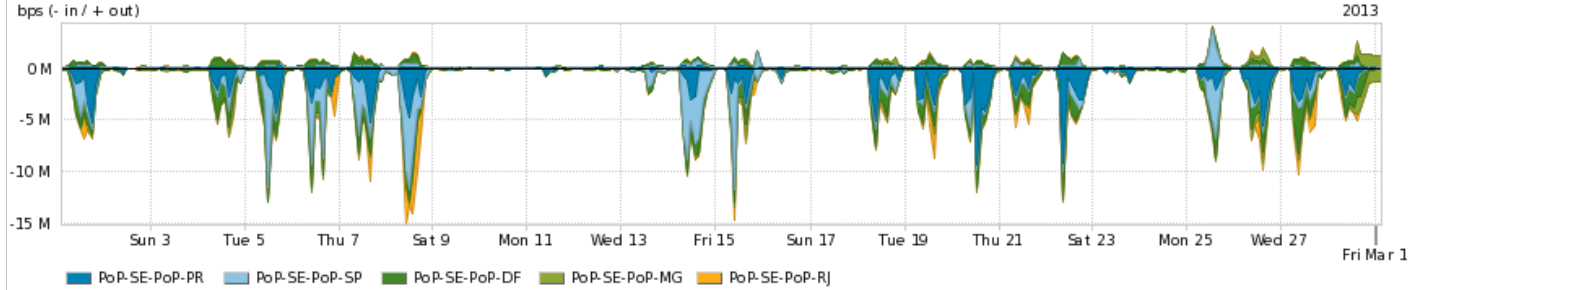

Interesse de tráfego do PoP-SE com os outros PoPs da RNP

Average | Max | PCT95

PROFILE	PROFILE	IN	OUT	TOTAL	
☒	PoP-SE	PoP-PR	721.72 Kbps	31.43 Kbps	753.15 Kbps
☒	PoP-SE	PoP-SP	585.65 Kbps	85.99 Kbps	671.64 Kbps
☒	PoP-SE	PoP-DF	469.96 Kbps	155.60 Kbps	625.56 Kbps
☒	PoP-SE	PoP-MG	138.52 Kbps	91.52 Kbps	230.04 Kbps
☒	PoP-SE	PoP-RJ	181.46 Kbps	17.24 Kbps	198.70 Kbps
☐	PoP-SE	PoP-RN	91.01 Kbps	62.05 Kbps	153.06 Kbps
☐	PoP-SE	PoP-SC	73.14 Kbps	26.76 Kbps	99.91 Kbps
☐	PoP-SE	PoP-ES	79.27 Kbps	13.29 Kbps	92.56 Kbps
☐	PoP-SE	PoP-PE	59.14 Kbps	18.72 Kbps	77.86 Kbps
☐	PoP-SE	PoP-RS	43.27 Kbps	19.02 Kbps	62.29 Kbps