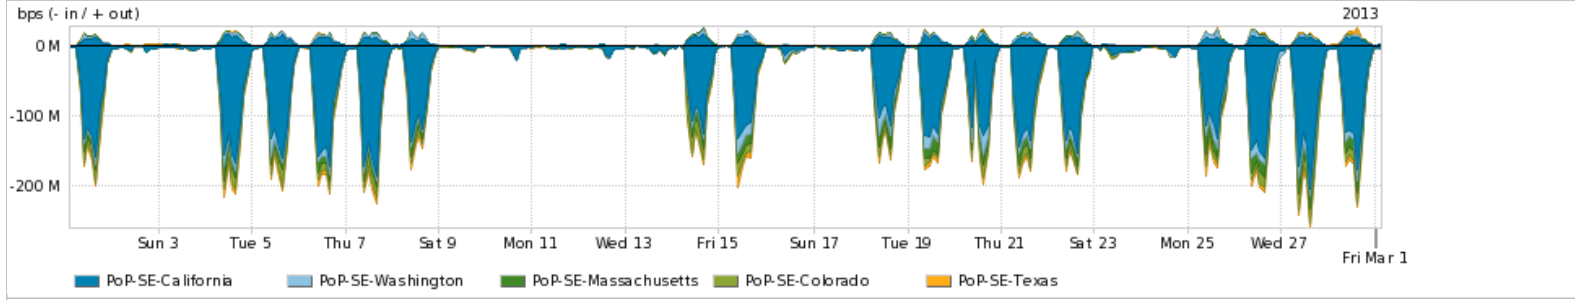

Distribuição do tráfego do PoP-SE por estado, província ou similar

Average | Max | PCT95

PROFILE	REGION	IN	OUT	TOTAL	
☒	PoP-SE	California	39.24 Mbps	3.72 Mbps	42.96 Mbps
☒	PoP-SE	Washington	3.60 Mbps	1.18 Mbps	4.78 Mbps
☒	PoP-SE	Massachusetts	4.18 Mbps	254.62 Kbps	4.43 Mbps
☒	PoP-SE	Colorado	3.91 Mbps	237.67 Kbps	4.15 Mbps
☒	PoP-SE	Texas	2.13 Mbps	282.99 Kbps	2.41 Mbps
☐	PoP-SE	Sao Paulo	1.10 Mbps	1.14 Mbps	2.24 Mbps
☐	PoP-SE	Florida	1.70 Mbps	91.43 Kbps	1.79 Mbps
☐	PoP-SE	Illinois	1.33 Mbps	73.98 Kbps	1.40 Mbps
☐	PoP-SE	Sergipe	133.31 Kbps	1.03 Mbps	1.16 Mbps
☐	PoP-SE	Virginia	951.78 Kbps	51.83 Kbps	1.00 Mbps
☐	PoP-SE	Arizona	692.02 Kbps	40.74 Kbps	732.76 Kbps
☐	PoP-SE	Rio de Janeiro	284.31 Kbps	436.48 Kbps	720.80 Kbps
☐	PoP-SE	New Jersey	563.99 Kbps	100.18 Kbps	664.16 Kbps
☐	PoP-SE	Distrito Federal	445.09 Kbps	131.30 Kbps	576.38 Kbps
☐	PoP-SE	Wisconsin	513.34 Kbps	14.08 Kbps	527.42 Kbps