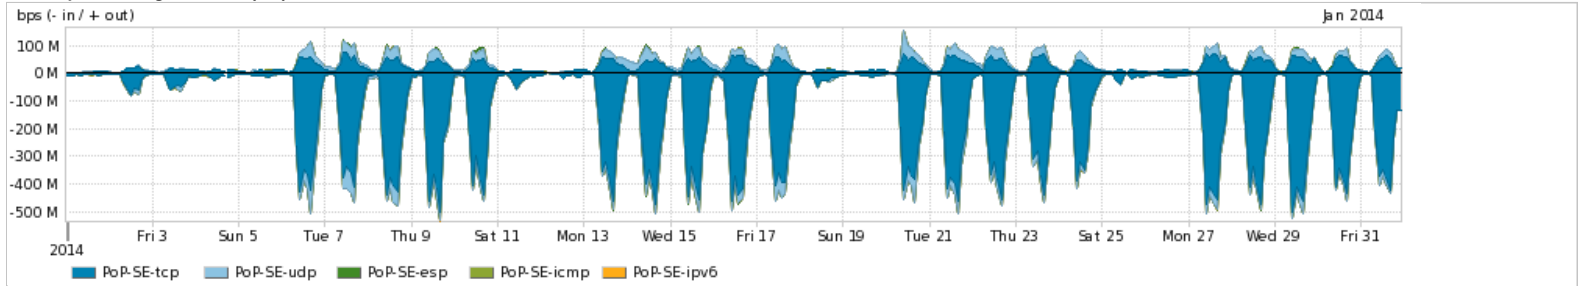

PROFILE	APPLICATION	IN	OUT	TOTAL	
☐	PoP-SE	smtp	189.81 Kbps	204.72 Kbps	394.53 Kbps
☐	PoP-SE	ssh	212.18 Kbps	118.62 Kbps	330.79 Kbps
☐	PoP-SE	rdp	18.89 Kbps	308.77 Kbps	327.66 Kbps
☐	PoP-SE	dns	125.65 Kbps	96.05 Kbps	221.69 Kbps
☐	PoP-SE	sip	66.27 Kbps	44.75 Kbps	111.01 Kbps

Distribuição do tráfego do PoP-SE por protocolo

Average | Max | PCT95

PROFILE	PROTOCOL	IN	OUT	TOTAL	
☒	PoP-SE	tcp	129.83 Mbps	21.90 Mbps	151.73 Mbps
☒	PoP-SE	udp	11.19 Mbps	11.44 Mbps	22.63 Mbps
☒	PoP-SE	esp	305.24 Kbps	276.55 Kbps	581.79 Kbps
☒	PoP-SE	icmp	129.96 Kbps	167.53 Kbps	297.49 Kbps
☐	PoP-SE	gre	469.00 bps	229.00 bps	698.00 bps
☒	PoP-SE	ipv6	586.00 bps	105.00 bps	691.00 bps
☐	PoP-SE	sctp	2.00 bps	0.00 bps	2.00 bps
☐	PoP-SE	rsvp	0.00 bps	0.00 bps	0.00 bps

For assistance with this product, please contact support@arbornetworks.com.