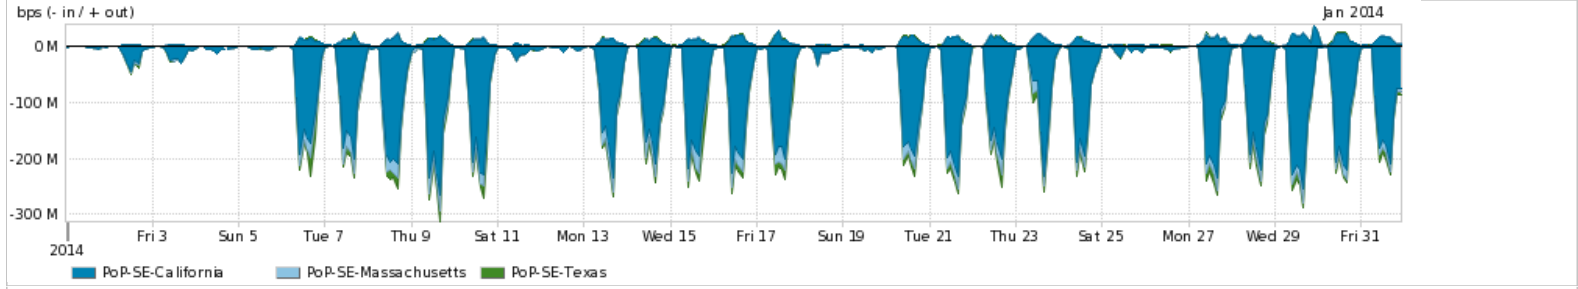

Distribuição do tráfego do PoP-SE por estado, província ou similar

Average | Max | PCT95

PROFILE	REGION	IN	OUT	TOTAL	
☒	PoP-SE	California	61.36 Mbps	4.97 Mbps	66.32 Mbps
☒	PoP-SE	Massachusetts	6.32 Mbps	426.03 Kbps	6.75 Mbps
☐	PoP-SE	Washington	2.62 Mbps	1.57 Mbps	4.19 Mbps
☒	PoP-SE	Texas	3.88 Mbps	288.05 Kbps	4.17 Mbps
☐	PoP-SE	Colorado	3.34 Mbps	156.88 Kbps	3.50 Mbps
☐	PoP-SE	New Jersey	2.61 Mbps	637.88 Kbps	3.24 Mbps
☐	PoP-SE	Sao Paulo	1.10 Mbps	1.47 Mbps	2.57 Mbps
☐	PoP-SE	New York	2.31 Mbps	202.31 Kbps	2.52 Mbps
☐	PoP-SE	Florida	2.16 Mbps	114.89 Kbps	2.28 Mbps
☐	PoP-SE	Illinois	1.82 Mbps	63.03 Kbps	1.89 Mbps
☐	PoP-SE	Arizona	1.70 Mbps	43.96 Kbps	1.75 Mbps
☐	PoP-SE	Sergipe	177.06 Kbps	1.36 Mbps	1.53 Mbps
☐	PoP-SE	Wisconsin	923.81 Kbps	24.53 Kbps	948.34 Kbps
☐	PoP-SE	Rio de Janeiro	513.53 Kbps	429.37 Kbps	942.89 Kbps
☐	PoP-SE	District of Columbia	497.42 Kbps	159.85 Kbps	657.26 Kbps