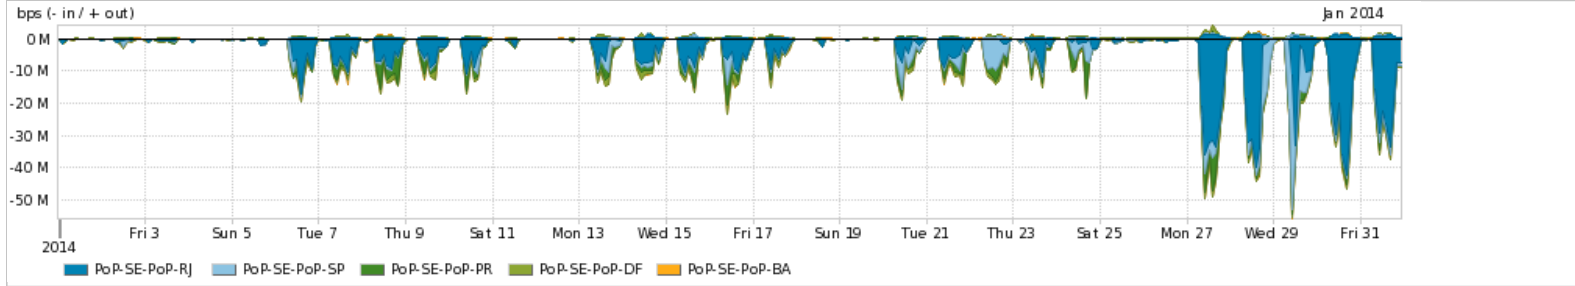

Interesse de tráfego do PoP-SE com os outros PoPs da RNP

Average | Max | PCT95

PROFILE	PROFILE	IN	OUT	TOTAL	
☒	PoP-SE	PoP-RJ	3.68 Mbps	156.84 Kbps	3.84 Mbps
☒	PoP-SE	PoP-SP	1.17 Mbps	76.95 Kbps	1.25 Mbps
☒	PoP-SE	PoP-PR	708.13 Kbps	28.57 Kbps	736.71 Kbps
☒	PoP-SE	PoP-DF	454.54 Kbps	131.18 Kbps	585.72 Kbps
☐	PoP-SE	PoP-RN	132.14 Kbps	73.38 Kbps	205.51 Kbps
☐	PoP-SE	PoP-RS	87.15 Kbps	42.45 Kbps	129.60 Kbps
☐	PoP-SE	PoP-SC	73.88 Kbps	12.48 Kbps	86.36 Kbps
☐	PoP-SE	PoP-MS	67.82 Kbps	15.43 Kbps	83.25 Kbps
☐	PoP-SE	PoP-PA	43.81 Kbps	38.75 Kbps	82.56 Kbps
☒	PoP-SE	PoP-BA	37.68 Kbps	26.54 Kbps	64.22 Kbps