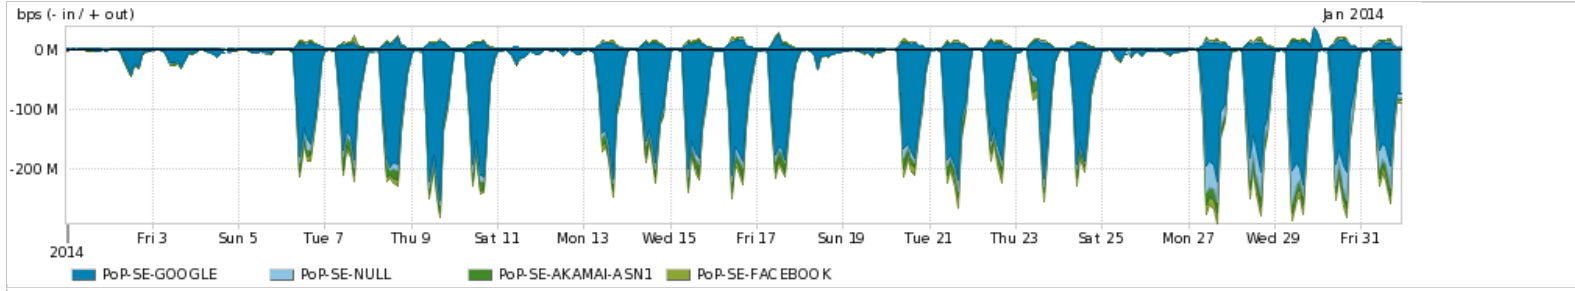

Os gráficos apresentados neste relatório de tráfego estão em formato stack, o que significa que seu valor é uma composição da soma dos componentes listados nas legendas localizadas logo abaixo dos gráficos. Os gráficos estão em "bps x tempo" e possuem dois eixos verticais, Out (positivo) e In (negativo).

PROFILE	PROFILE	IN	OUT	TOTAL	
<input checked="" type="checkbox"/>	PoP-SE	Internet Commodity	45.89 Mbps	9.66 Mbps	55.55 Mbps

Utilização das trocas de tráfego comerciais no Brasil pelo PoP-SE

PROFILE	PROFILE	IN	OUT	TOTAL	
<input checked="" type="checkbox"/>	PoP-SE	Parceiros	88.39 Mbps	23.23 Mbps	111.62 Mbps

Utilização do serviço de Internet acadêmica internacional pelo PoP-SE

PROFILE	PROFILE	IN	OUT	TOTAL	
<input checked="" type="checkbox"/>	PoP-SE	Internet Acadêmica	470.58 Kbps	122.41 Kbps	593.00 Kbps

Redes (AS's de origem) mais acessadas pelo PoP-SE