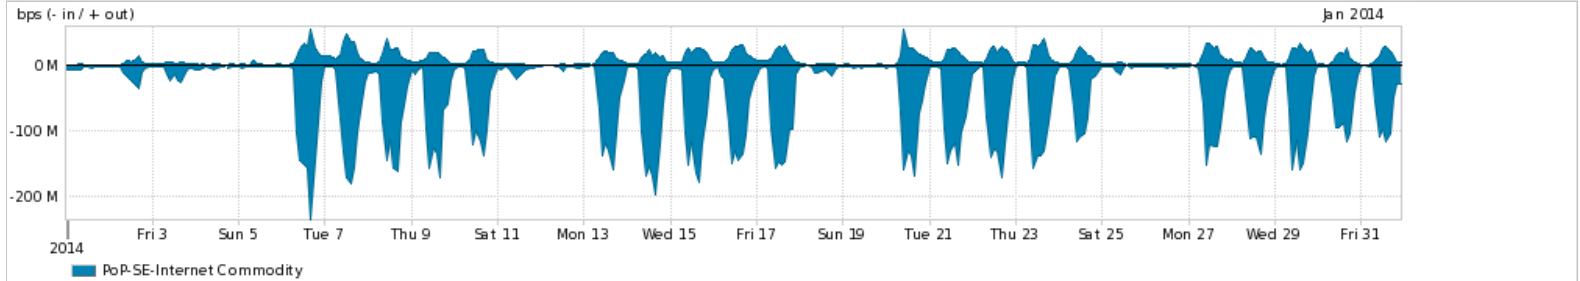

Os gráficos apresentados neste relatório de tráfego estão em formato stack, o que significa que seu valor é uma composição da soma dos componentes listados nas legendas localizadas logo abaixo dos gráficos. Os gráficos estão em "bps x tempo" e possuem dois eixos verticais, Out (positivo) e In (negativo).

A primeira coluna da tabela define o ponto de referência para entendimento dos valores de In e Out.

A contabilização do tráfego é sob o ponto de vista do AS da RNP, AS1916.

Legenda:

PoP - Ponto de presença da RNP

ASN - Número do sistema autônomo

Profile - Objeto gerenciável definido arbitrariamente no Peakflow através de diversos parâmetros (ex: bloco cidr, peer-as, as-path, bgp community, interface, etc)

Utilização do serviço de Internet Commodity pelo PoP-SE

PROFILE	PROFILE	IN	OUT	TOTAL	
<input checked="" type="checkbox"/>	PoP-SE	Internet Commodity	45.89 Mbps	9.66 Mbps	55.55 Mbps

Utilização das trocas de tráfego comerciais no Brasil pelo PoP-SE

PROFILE	PROFILE	IN	OUT	TOTAL	
<input checked="" type="checkbox"/>	PoP-SE	Parceiros	88.39 Mbps	23.23 Mbps	111.62 Mbps