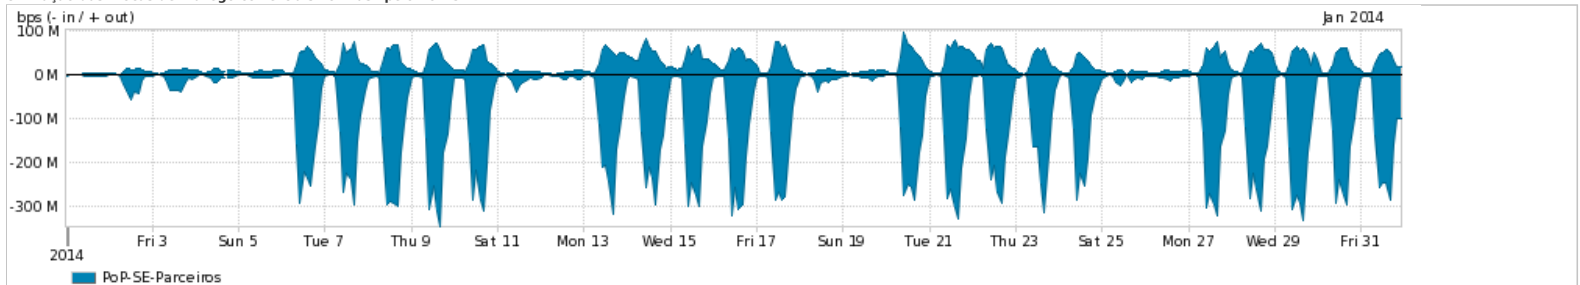

Os gráficos apresentados neste relatório de tráfego estão em formato stack, o que significa que seu valor é uma composição da soma dos componentes listados nas legendas localizadas logo abaixo dos gráficos. Os gráficos estão em "bps x tempo" e possuem dois eixos verticais, Out (positivo) e In (negativo).

A primeira coluna da tabela define o ponto de referência para entendimento dos valores de In e Out.

A contabilização do tráfego é sob o ponto de vista do AS da RNP, AS1916.

Legenda:

PoP - Ponto de presença da RNP

ASN - Número do sistema autônomo

Profile - Objeto gerenciável definido arbitrariamente no Peakflow através de diversos parâmetros (ex: bloco cidr, peer-as, as-path, bgp community, interface, etc)

Utilização do serviço de Internet Commodity pelo PoP-SE

PROFILE	PROFILE	IN	OUT	TOTAL	
<input checked="" type="checkbox"/>	PoP-SE	Internet Commodity	45.89 Mbps	9.66 Mbps	55.55 Mbps

Utilização das trocas de tráfego comerciais no Brasil pelo PoP-SE

PROFILE	PROFILE	IN	OUT	TOTAL	
<input checked="" type="checkbox"/>	PoP-SE	Parceiros	88.39 Mbps	23.23 Mbps	111.62 Mbps