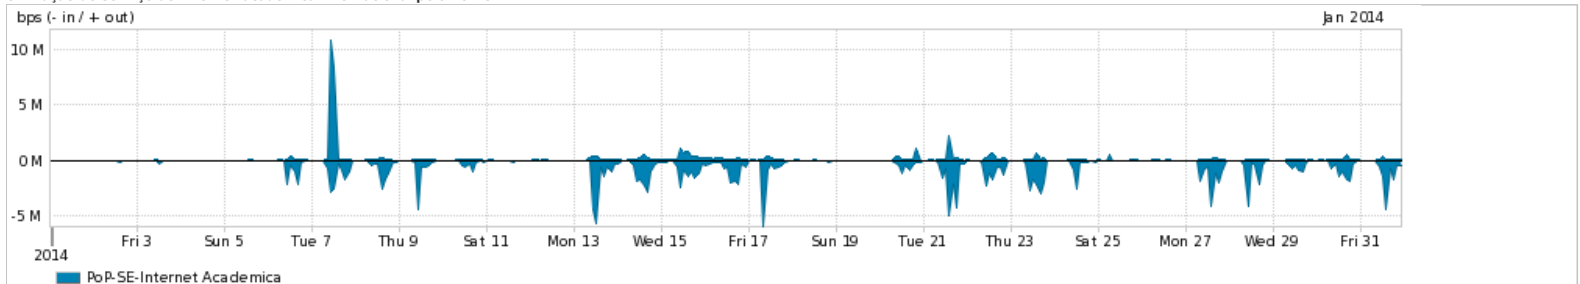

Utilização do serviço de Internet acadêmica internacional pelo PoP-SE

PROFILE	PROFILE	IN	OUT	TOTAL	
☒	PoP-SE	Internet Acadêmica	470.58 Kbps	122.41 Kbps	593.00 Kbps