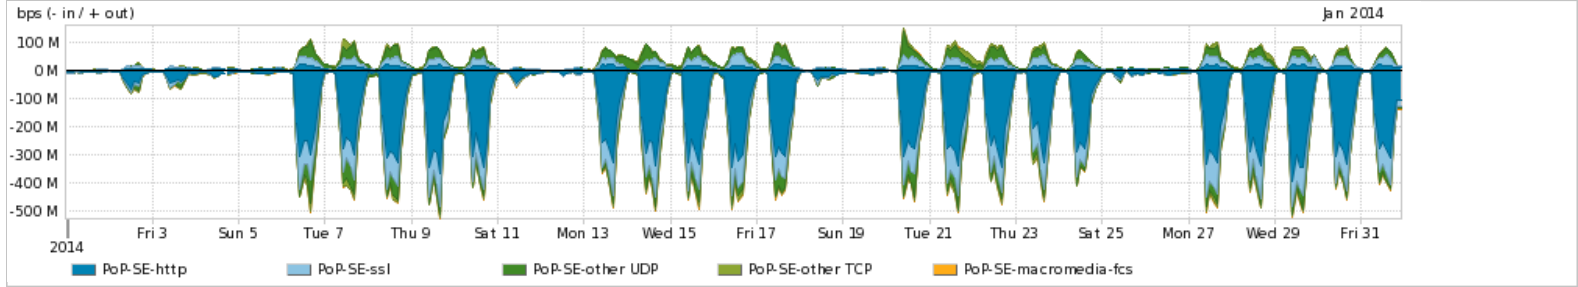

Distribuição do tráfego do PoP-SE por aplicação (análise em camada 3 e 4)

Average | Max | PCT95

PROFILE	APPLICATION	IN	OUT	TOTAL	
☒	PoP-SE	http	95.32 Mbps	8.31 Mbps	103.63 Mbps
☒	PoP-SE	ssl	29.01 Mbps	10.01 Mbps	39.02 Mbps
☒	PoP-SE	other UDP	10.98 Mbps	11.27 Mbps	22.24 Mbps
☒	PoP-SE	other TCP	3.31 Mbps	2.83 Mbps	6.14 Mbps
☒	PoP-SE	macromedia-fcs	1.46 Mbps	30.66 Kbps	1.49 Mbps