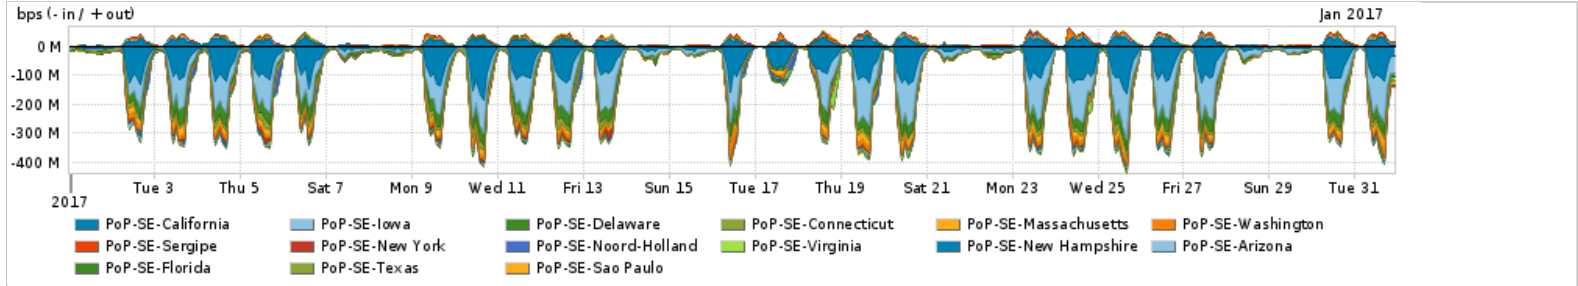

Distribuição do tráfego do PoP-SE por estado, província ou similar

Average | Max | PCT95

PROFILE	REGION	IN	OUT	TOTAL	
☐	PoP-SE	California	39.67 Mbps	9.58 Mbps	49.25 Mbps
☐	PoP-SE	Iowa	37.86 Mbps	771.80 Kbps	38.63 Mbps
☐	PoP-SE	Delaware	13.93 Mbps	532.47 Kbps	14.47 Mbps
☐	PoP-SE	Connecticut	8.93 Mbps	340.76 Kbps	9.27 Mbps
☐	PoP-SE	Massachusetts	7.43 Mbps	326.03 Kbps	7.75 Mbps
☐	PoP-SE	Washington	3.84 Mbps	1.21 Mbps	5.05 Mbps
☐	PoP-SE	Sergipe	564.69 Kbps	2.20 Mbps	2.76 Mbps
☐	PoP-SE	New York	2.25 Mbps	282.02 Kbps	2.53 Mbps
☐	PoP-SE	Noord-Holland	2.21 Mbps	183.12 Kbps	2.39 Mbps
☐	PoP-SE	Virginia	1.89 Mbps	378.08 Kbps	2.27 Mbps
☐	PoP-SE	New Hampshire	1.51 Mbps	63.61 Kbps	1.58 Mbps
☐	PoP-SE	Arizona	1.51 Mbps	14.52 Kbps	1.52 Mbps
☐	PoP-SE	Florida	1.41 Mbps	72.91 Kbps	1.49 Mbps
☐	PoP-SE	Texas	971.74 Kbps	236.69 Kbps	1.21 Mbps
☐	PoP-SE	Sao Paulo	359.45 Kbps	460.47 Kbps	819.91 Kbps