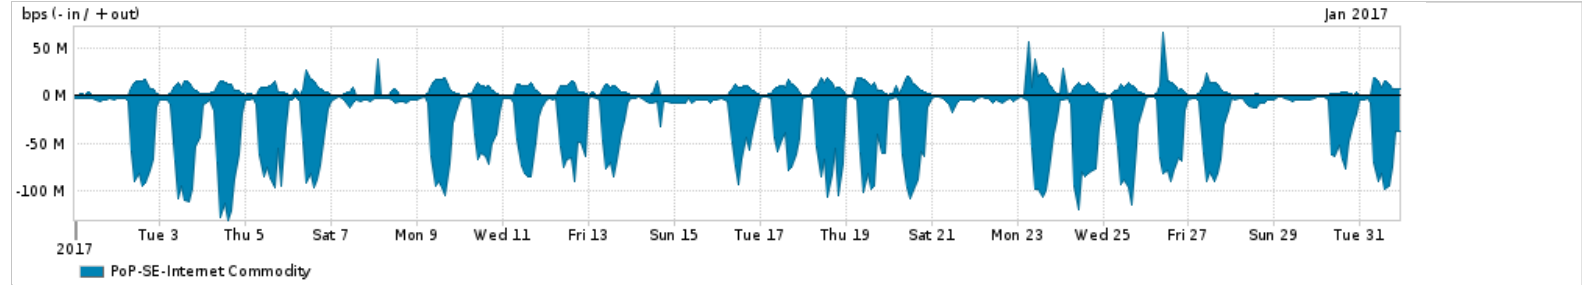

Os gráficos apresentados neste relatório de tráfego estão em formato stack, o que significa que seu valor é uma composição da soma dos componentes listados nas legendas localizadas logo abaixo dos gráficos. Os gráficos estão em "bps x tempo" e possuem dois eixos verticais, Out (positivo) e In (negativo).  
 A primeira coluna da tabela define o ponto de referência para entendimento dos valores de In e Out.  
 A contabilização do tráfego é sob o ponto de vista do AS da RNP, AS1916.

- Legenda:
- PoP - Ponto de presença da RNP
  - Parceiros - Provedores comerciais que a RNP mantém acordos de troca de tráfego
  - Internet Acadêmica - Acesso às redes acadêmicas internacionais, serviço atualmente provido pela RedClara
  - Internet commodity - Acesso pago à Internet global que é oferecido pela RNP aos seus clientes
  - ASN - Número do sistema autônomo
  - Profile - Objeto gerenciável definido arbitrariamente no Peakflow através de diversos parâmetros (ex: bloco cidr, peer-as, as-path, bgp community, interface, etc)

Utilização do serviço de Internet Commodity pelo PoP-SE

Average | Max | PCT95

PROFILE	PROFILE	IN	OUT	TOTAL	
<input type="checkbox"/>	PoP-SE	Internet Commodity	34.59 Mbps	5.79 Mbps	40.38 Mbps

Utilização das trocas de tráfego comerciais no Brasil pelo PoP-SE