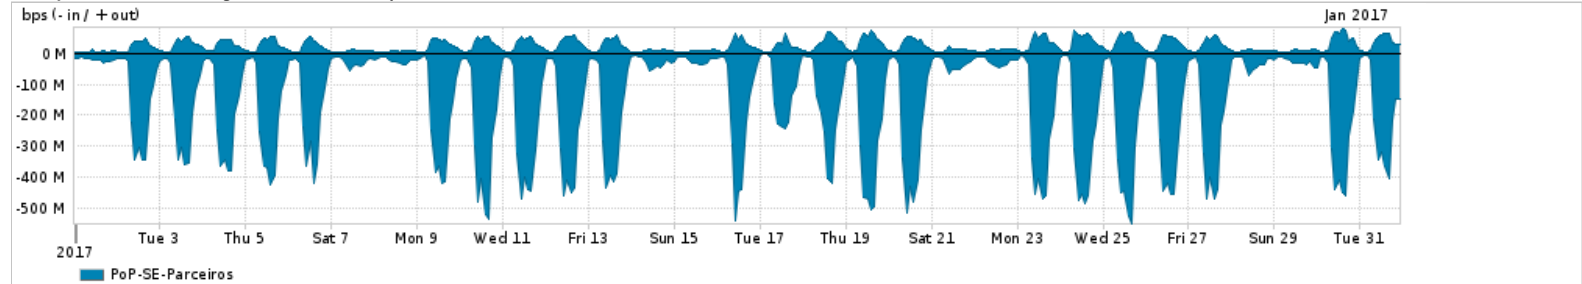

Os gráficos apresentados neste relatório de tráfego estão em formato stack, o que significa que seu valor é uma composição da soma dos componentes listados nas legendas localizadas logo abaixo dos gráficos. Os gráficos estão em "bps x tempo" e possuem dois eixos verticais, Out (positivo) e In (negativo).  
 A primeira coluna da tabela define o ponto de referência para entendimento dos valores de In e Out.  
 A contabilização do tráfego é sob o ponto de vista do AS da RNP, AS1916.

- Legenda:
- PoP - Ponto de presença da RNP
  - Parceiros - Provedores comerciais que a RNP mantém acordos de troca de tráfego
  - Internet Acadêmica - Acesso às redes acadêmicas internacionais, serviço atualmente provido pela RedClara
  - Internet commodity - Acesso pago à Internet global que é oferecido pela RNP aos seus clientes
  - ASN - Número do sistema autônomo
  - Profile - Objeto gerenciável definido arbitrariamente no Peakflow através de diversos parâmetros (ex: bloco cidr, peer-as, as-path, bgp community, interface, etc)

Utilização do serviço de Internet Commodity pelo PoP-SE

Average | Max | PCT95

PROFILE	PROFILE	IN	OUT	TOTAL	
<input type="checkbox"/>	PoP-SE	Internet Commodity	34.59 Mbps	5.79 Mbps	40.38 Mbps

Utilização das trocas de tráfego comerciais no Brasil pelo PoP-SE