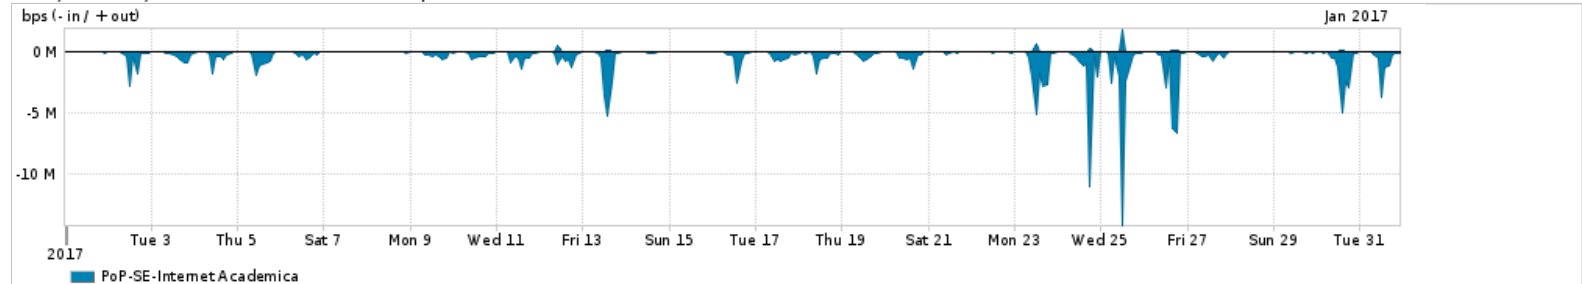

Os gráficos apresentados neste relatório de tráfego estão em formato stack, o que significa que seu valor é uma composição da soma dos componentes listados nas legendas localizadas logo abaixo dos gráficos. Os gráficos estão em "bps x tempo" e possuem dois eixos verticais, Out (positivo) e In (negativo).  
 A primeira coluna da tabela define o ponto de referência para entendimento dos valores de In e Out.  
 A contabilização do tráfego é sob o ponto de vista do AS da RNP, AS1916.

Utilização do serviço de Internet Commodity pelo PoP-SE

Average | Max | PCT95

PROFILE	PROFILE	IN	OUT	TOTAL	
<input type="checkbox"/>	PoP-SE	Internet Commodity	34.59 Mbps	5.79 Mbps	40.38 Mbps

Utilização das trocas de tráfego comerciais no Brasil pelo PoP-SE

Average | Max | PCT95

PROFILE	PROFILE	IN	OUT	TOTAL	
<input type="checkbox"/>	PoP-SE	Parceiros	152.55 Mbps	22.73 Mbps	175.28 Mbps

Utilização do serviço de Internet acadêmica internacional pelo PoP-SE

Average | Max | PCT95