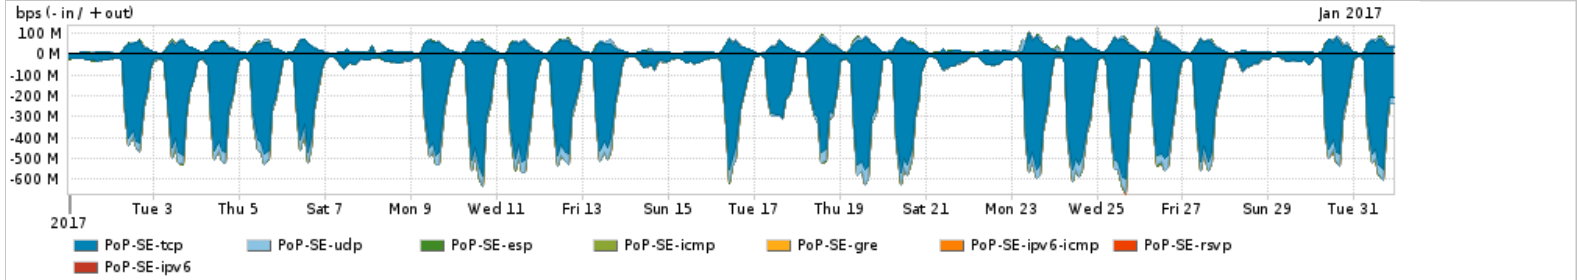

Distribuição do tráfego do PoP-SE por aplicação (análise em camada 3 e 4)

Average | Max | PCT95

PROFILE	APPLICATION	IN	OUT	TOTAL	
<input type="checkbox"/>	PoP-SE	ssl	116.52 Mbps	17.09 Mbps	133.61 Mbps
<input type="checkbox"/>	PoP-SE	http	58.16 Mbps	6.81 Mbps	64.97 Mbps
<input type="checkbox"/>	PoP-SE	quit	13.99 Mbps	795.38 Kbps	14.79 Mbps
<input type="checkbox"/>	PoP-SE	other TCP	4.27 Mbps	787.78 Kbps	5.06 Mbps

Distribuição do tráfego do PoP-SE por protocolo

Average | Max | PCT95

PROFILE	PROTOCOL	IN	OUT	TOTAL	
<input type="checkbox"/>	PoP-SE	tcp	180.78 Mbps	25.23 Mbps	206.01 Mbps
<input type="checkbox"/>	PoP-SE	udp	16.11 Mbps	2.77 Mbps	18.88 Mbps
<input type="checkbox"/>	PoP-SE	esp	384.17 Kbps	604.72 Kbps	988.89 Kbps
<input type="checkbox"/>	PoP-SE	icmp	14.10 Kbps	43.73 Kbps	57.83 Kbps
<input type="checkbox"/>	PoP-SE	gre	1.97 Kbps	348.00 bps	2.32 Kbps
<input type="checkbox"/>	PoP-SE	ipv6-icmp	268.00 bps	224.00 bps	492.00 bps
<input type="checkbox"/>	PoP-SE	rsvp	1.00 bps	0.00 bps	1.00 bps
<input type="checkbox"/>	PoP-SE	ipv6	0.00 bps	0.00 bps	0.00 bps