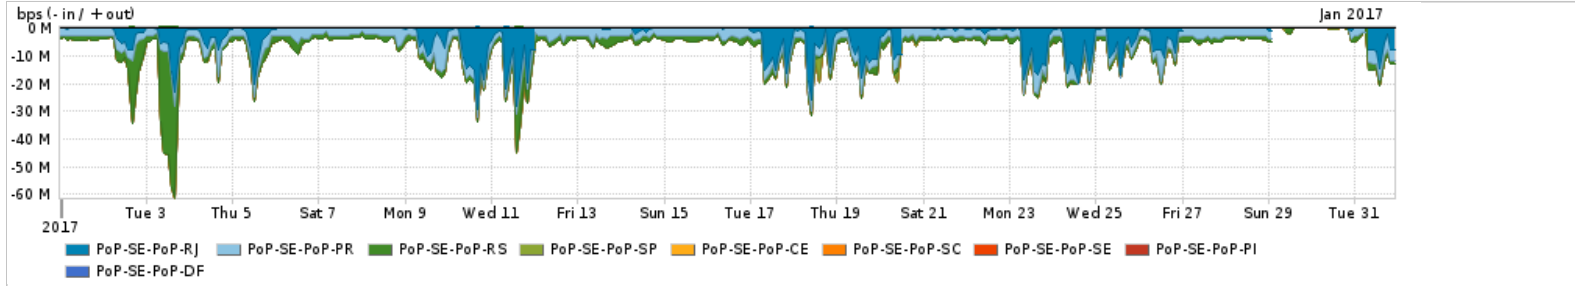

PROFILE	PROFILE	IN	OUT	TOTAL	
<input type="checkbox"/>	PoP-SE	Internet Acadêmica	430.14 Kbps	24.28 Kbps	454.42 Kbps

Redes (AS's de origem) mais acessadas pelo PoP-SE

Average | Max | PCT95

PROFILE	AS NAME	ASN	IN	OUT	TOTAL	
<input type="checkbox"/>	PoP-SE	GOOGLE	15169	67.92 Mbps	7.84 Mbps	75.76 Mbps
<input type="checkbox"/>	PoP-SE	FACEBOOK	32934	36.50 Mbps	2.12 Mbps	38.62 Mbps
<input type="checkbox"/>	PoP-SE	NETFLIX	2906	11.48 Mbps	180.67 Kbps	11.66 Mbps
<input type="checkbox"/>	PoP-SE	MICROSOFTEU	8068	9.92 Mbps	1.01 Mbps	10.93 Mbps
<input type="checkbox"/>	PoP-SE	TASCOM	52871	6.14 Mbps	230.49 Kbps	6.37 Mbps
<input type="checkbox"/>	PoP-SE	NULL	0	5.39 Mbps	106.66 Kbps	5.49 Mbps
<input type="checkbox"/>	PoP-SE	AMAZON-02	16509	4.46 Mbps	462.23 Kbps	4.93 Mbps
<input type="checkbox"/>	PoP-SE	AKAMAI-ASN1	20940	4.64 Mbps	130.61 Kbps	4.77 Mbps
<input type="checkbox"/>	PoP-SE	GCEPSABR	28604	3.51 Mbps	203.75 Kbps	3.71 Mbps
<input type="checkbox"/>	PoP-SE	EDGECAST	15133	3.42 Mbps	79.26 Kbps	3.50 Mbps

Interesse de tráfego do PoP-SE com os outros PoPs da RNP

Average | Max | PCT95

PROFILE	PROFILE	IN	OUT	TOTAL	
<input type="checkbox"/>	PoP-SE	PoP-RJ	3.15 Mbps	53.53 Kbps	3.21 Mbps
<input type="checkbox"/>	PoP-SE	PoP-PR	2.78 Mbps	0.00 bps	2.78 Mbps
<input type="checkbox"/>	PoP-SE	PoP-RS	2.28 Mbps	17.94 Kbps	2.30 Mbps
<input type="checkbox"/>	PoP-SE	PoP-SP	70.89 Kbps	742.00 bps	71.63 Kbps
<input type="checkbox"/>	PoP-SE	PoP-CE	44.00 bps	2.00 bps	46.00 bps
<input type="checkbox"/>	PoP-SE	PoP-SC	14.00 bps	0.00 bps	14.00 bps
<input type="checkbox"/>	PoP-SE	PoP-SE	1.00 bps	1.00 bps	2.00 bps
<input type="checkbox"/>	PoP-SE	PoP-PI	1.00 bps	0.00 bps	1.00 bps
<input type="checkbox"/>	PoP-SE	PoP-DF	0.00 bps	0.00 bps	0.00 bps