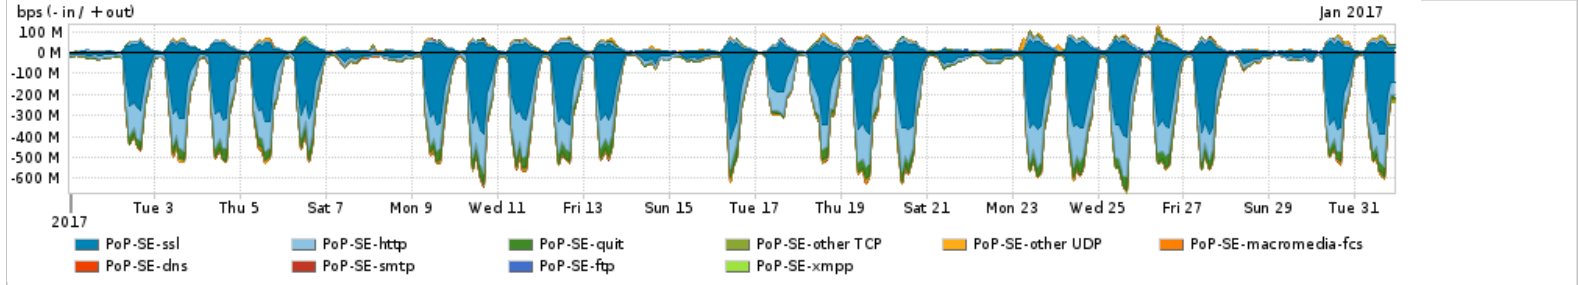

Distribuição do tráfego do PoP-SE por aplicação (análise em camada 3 e 4)

Average | Max | PCT95

PROFILE	APPLICATION	IN	OUT	TOTAL	
☐	PoP-SE	ssl	116.52 Mbps	17.09 Mbps	133.61 Mbps
☐	PoP-SE	http	58.16 Mbps	6.81 Mbps	64.97 Mbps
☐	PoP-SE	quit	13.99 Mbps	795.38 Kbps	14.79 Mbps
☐	PoP-SE	other TCP	4.27 Mbps	787.78 Kbps	5.06 Mbps