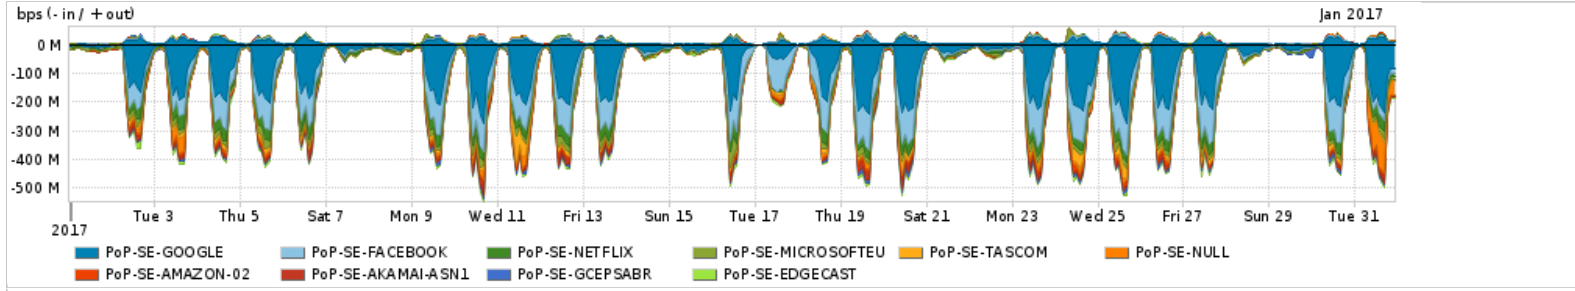

Os gráficos apresentados neste relatório de tráfego estão em formato stack, o que significa que seu valor é uma composição da soma dos componentes listados nas legendas localizadas logo abaixo dos gráficos. Os gráficos estão em "bps x tempo" e possuem dois eixos verticais, Out (positivo) e In (negativo).  
 A primeira coluna da tabela define o ponto de referência para entendimento dos valores de In e Out.  
 A contabilização do tráfego é sob o ponto de vista do AS da RNP, AS1916.

Utilização do serviço de Internet Commodity pelo PoP-SE

Average | Max | PCT95

PROFILE	PROFILE	IN	OUT	TOTAL	
<input type="checkbox"/>	PoP-SE	Internet Commodity	34.59 Mbps	5.79 Mbps	40.38 Mbps

Utilização das trocas de tráfego comerciais no Brasil pelo PoP-SE

Average | Max | PCT95

PROFILE	PROFILE	IN	OUT	TOTAL	
<input type="checkbox"/>	PoP-SE	Parceiros	152.55 Mbps	22.73 Mbps	175.28 Mbps

Utilização do serviço de Internet acadêmica internacional pelo PoP-SE

Average | Max | PCT95

PROFILE	PROFILE	IN	OUT	TOTAL	
<input type="checkbox"/>	PoP-SE	Internet Acadêmica	430.14 Kbps	24.28 Kbps	454.42 Kbps

Redes (AS's de origem) mais acessadas pelo PoP-SE

Average | Max | PCT95

PROFILE	AS NAME	ASN	IN	OUT	TOTAL	
<input type="checkbox"/>	PoP-SE	GOOGLE	15169	67.92 Mbps	7.84 Mbps	75.76 Mbps
<input type="checkbox"/>	PoP-SE	FACEBOOK	32934	36.50 Mbps	2.12 Mbps	38.62 Mbps
<input type="checkbox"/>	PoP-SE	NETFLIX	2906	11.48 Mbps	180.67 Kbps	11.66 Mbps
<input type="checkbox"/>	PoP-SE	MICROSOFTEU	8068	9.92 Mbps	1.01 Mbps	10.93 Mbps
<input type="checkbox"/>	PoP-SE	TASCOM	52871	6.14 Mbps	230.49 Kbps	6.37 Mbps
<input type="checkbox"/>	PoP-SE	NULL	0	5.39 Mbps	106.66 Kbps	5.49 Mbps
<input type="checkbox"/>	PoP-SE	AMAZON-02	16509	4.46 Mbps	462.23 Kbps	4.93 Mbps
<input type="checkbox"/>	PoP-SE	AKAMAI-ASN1	20940	4.64 Mbps	130.61 Kbps	4.77 Mbps
<input type="checkbox"/>	PoP-SE	GCEPSABR	28604	3.51 Mbps	203.75 Kbps	3.71 Mbps
<input type="checkbox"/>	PoP-SE	EDGECAST	15133	3.42 Mbps	79.26 Kbps	3.50 Mbps