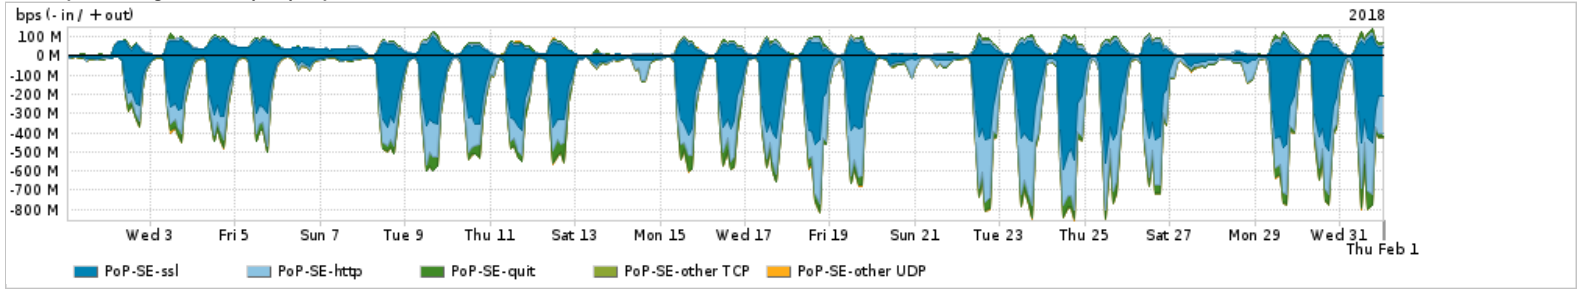

Distribuição do tráfego do PoP-SE por aplicação (análise em camada 3 e 4)

Average | Max | PCT95

	PROFILE	APPLICATION	IN	OUT	TOTAL
☒	PoP-SE	ssl	137.00 Mbps	30.99 Mbps	167.99 Mbps
☒	PoP-SE	http	68.76 Mbps	5.98 Mbps	74.75 Mbps