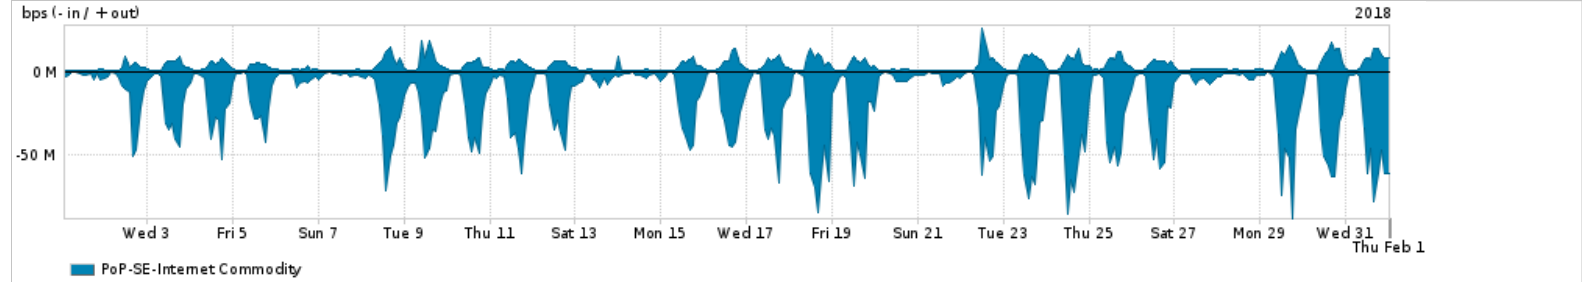

Os gráficos apresentados neste relatório de tráfego estão em formato stack, o que significa que seu valor é uma composição da soma dos componentes listados nas legendas localizadas logo abaixo dos gráficos. Os gráficos estão em "bps x tempo" e possuem dois eixos verticais, Out (positivo) e In (negativo).

A primeira coluna da tabela define o ponto de referência para entendimento dos valores de In e Out.
A contabilização do tráfego é sob o ponto de vista do AS da RNP, AS1916.

Legenda:

- PoP - Ponto de presença da RNP
- Parceiros - Provedores comerciais que a RNP mantém acordos de troca de tráfego
- Internet Acadêmica - Acesso às redes acadêmicas internacionais, serviço atualmente provido pela RedClara
- Internet commodity - Acesso pago à Internet global que é oferecido pela RNP aos seus clientes
- ASN - Número do sistema autônomo
- Profile - Objeto gerenciável definido arbitrariamente no Peakflow através de diversos parâmetros (ex: bloco cidr, peer-as, as-path, bgp community, interface, etc)

Utilização do serviço de Internet Commodity pelo PoP-SE

PROFILE	PROFILE	IN	OUT	TOTAL
<input checked="" type="checkbox"/> PoP-SE	Internet Commodity	18.20 Mbps	3.63 Mbps	21.83 Mbps

Utilização das trocas de tráfego comerciais no Brasil pelo PoP-SE