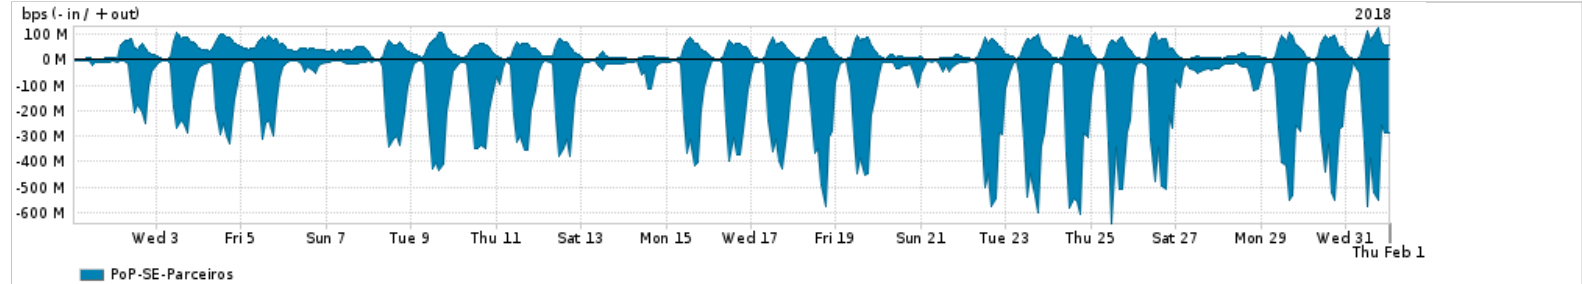

Os gráficos apresentados neste relatório de tráfego estão em formato stack, o que significa que seu valor é uma composição da soma dos componentes listados nas legendas localizadas logo abaixo dos gráficos. Os gráficos estão em "bps x tempo" e possuem dois eixos verticais, Out (positivo) e In (negativo).

A primeira coluna da tabela define o ponto de referência para entendimento dos valores de In e Out.
A contabilização do tráfego é sob o ponto de vista do AS da RNP, AS1916.

Legenda:

- PoP - Ponto de presença da RNP
- Parceiros - Provedores comerciais que a RNP mantém acordos de troca de tráfego
- Internet Acadêmica - Acesso às redes acadêmicas internacionais, serviço atualmente provido pela RedClara
- Internet commodity - Acesso pago à Internet global que é oferecido pela RNP aos seus clientes
- ASN - Número do sistema autônomo
- Profile - Objeto gerenciável definido arbitrariamente no Peakflow através de diversos parâmetros (ex: bloco cidr, peer-as, as-path, bgp community, interface, etc)

Utilização do serviço de Internet Commodity pelo PoP-SE

PROFILE	PROFILE	IN	OUT	TOTAL
<input checked="" type="checkbox"/> PoP-SE	Internet Commodity	18.20 Mbps	3.63 Mbps	21.83 Mbps

Utilização das trocas de tráfego comerciais no Brasil pelo PoP-SE

PROFILE	PROFILE	IN	OUT	TOTAL
<input checked="" type="checkbox"/> PoP-SE	Parceiros	149.20 Mbps	36.79 Mbps	185.99 Mbps

Utilização do serviço de Internet acadêmica internacional pelo PoP-SE

PROFILE	PROFILE	IN	OUT	TOTAL
<input checked="" type="checkbox"/> PoP-SE	Internet Acadêmica	404.29 Kbps	24.34 Kbps	428.63 Kbps