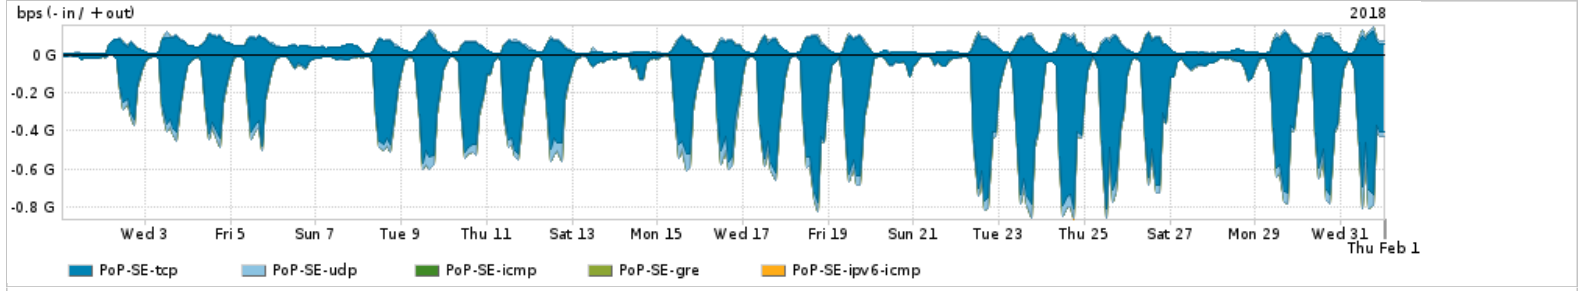

PROFILE	APPLICATION	IN	OUT	TOTAL
☒	PoP-SE	quit	16.30 Mbps	4.08 Mbps	20.39 Mbps
☒	PoP-SE	other TCP	3.52 Mbps	199.01 Kbps	3.72 Mbps
☒	PoP-SE	other UDP	581.74 Kbps	178.75 Kbps	760.49 Kbps
☐	PoP-SE	dns	230.11 Kbps	104.97 Kbps	335.08 Kbps
☐	PoP-SE	stun	177.01 Kbps	155.60 Kbps	332.61 Kbps
☐	PoP-SE	xmpp	145.60 Kbps	100.51 Kbps	246.11 Kbps
☐	PoP-SE	ssh	37.23 Kbps	186.34 Kbps	223.58 Kbps
☐	PoP-SE	smtp	79.02 Kbps	86.42 Kbps	165.44 Kbps

Distribuição do tráfego do PoP-SE por protocolo

Average | Max | PCT95

	PROFILE	PROTOCOL	IN	OUT	TOTAL
☒	PoP-SE	tcp	209.74 Mbps	37.68 Mbps	247.42 Mbps
☒	PoP-SE	udp	17.30 Mbps	4.53 Mbps	21.82 Mbps
☒	PoP-SE	icmp	12.06 Kbps	17.05 Kbps	29.11 Kbps
☒	PoP-SE	gre	2.23 Kbps	1.82 Kbps	4.05 Kbps
☒	PoP-SE	ipv6-icmp	192.00 bps	207.00 bps	399.00 bps
☐	PoP-SE	esp	24.00 bps	0.00 bps	24.00 bps
☐	PoP-SE	ipv6	11.00 bps	4.00 bps	15.00 bps
☐	PoP-SE	rsvp	0.00 bps	0.00 bps	0.00 bps
☐	PoP-SE	255	0.00 bps	0.00 bps	0.00 bps

For assistance with this product, please contact support at <https://support.arbornetworks.com>