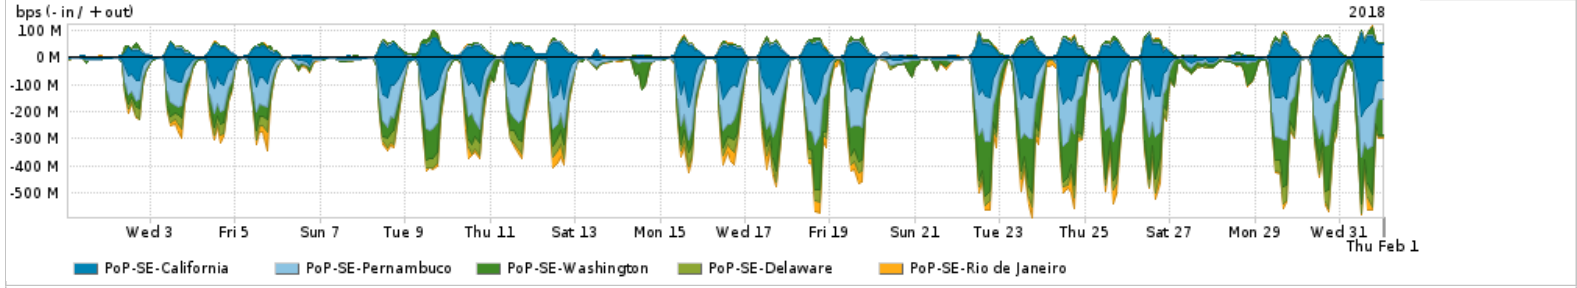

PROFILE	PROFILE	IN	OUT	TOTAL
☐	PoP-SE	PoP-PA	8.00 bps	0.00 bps	8.00 bps

Distribuição do tráfego do PoP-SE por estado, província ou similar

Average | Max | PCT95

	PROFILE	REGION	IN	OUT	TOTAL
☒	PoP-SE	California	44.87 Mbps	18.98 Mbps	63.86 Mbps
☒	PoP-SE	Pernambuco	48.62 Mbps	1.78 Mbps	50.40 Mbps
☒	PoP-SE	Washington	40.45 Mbps	3.59 Mbps	44.03 Mbps
☒	PoP-SE	Delaware	13.21 Mbps	275.15 Kbps	13.49 Mbps
☒	PoP-SE	Rio de Janeiro	8.62 Mbps	304.10 Kbps	8.92 Mbps
☐	PoP-SE	Massachusetts	8.33 Mbps	374.09 Kbps	8.70 Mbps
☐	PoP-SE	Sao Paulo	1.18 Mbps	5.98 Mbps	7.15 Mbps
☐	PoP-SE	Virginia	3.48 Mbps	1.41 Mbps	4.89 Mbps
☐	PoP-SE	Sergipe	554.68 Kbps	3.14 Mbps	3.69 Mbps
☐	PoP-SE	Texas	1.12 Mbps	214.18 Kbps	1.34 Mbps
☐	PoP-SE	Arizona	1.27 Mbps	43.38 Kbps	1.31 Mbps
☐	PoP-SE	New York	911.20 Kbps	161.83 Kbps	1.07 Mbps
☐	PoP-SE	Parana	888.67 Kbps	8.60 Kbps	897.27 Kbps
☐	PoP-SE	Oregon	317.41 Kbps	434.27 Kbps	751.68 Kbps
☐	PoP-SE	Florida	655.58 Kbps	74.05 Kbps	729.63 Kbps