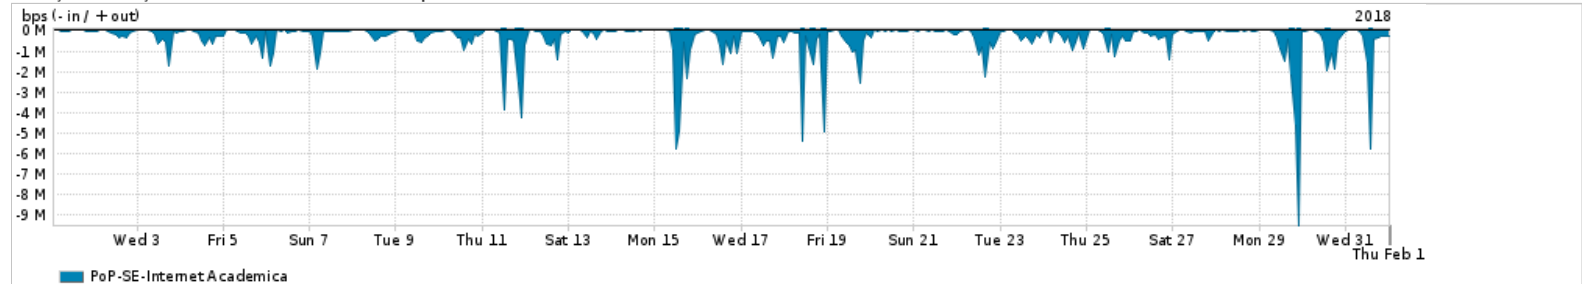

Os gráficos apresentados neste relatório de tráfego estão em formato stack, o que significa que seu valor é uma composição da soma dos componentes listados nas legendas localizadas logo abaixo dos gráficos. Os gráficos estão em "bps x tempo" e possuem dois eixos verticais, Out (positivo) e In (negativo).

A primeira coluna da tabela define o ponto de referência para entendimento dos valores de In e Out.
A contabilização do tráfego é sob o ponto de vista do AS da RNP, AS1916.

Legenda:

- PoP - Ponto de presença da RNP
- Parceiros - Provedores comerciais que a RNP mantém acordos de troca de tráfego
- Internet Acadêmica - Acesso às redes acadêmicas internacionais, serviço atualmente provido pela RedClara
- Internet commodity - Acesso pago à Internet global que é oferecido pela RNP aos seus clientes
- ASN - Número do sistema autônomo
- Profile - Objeto gerenciável definido arbitrariamente no Peakflow através de diversos parâmetros (ex: bloco cidr, peer-as, as-path, bgp community, interface, etc)

Utilização do serviço de Internet Commodity pelo PoP-SE

PROFILE	PROFILE	IN	OUT	TOTAL
<input checked="" type="checkbox"/> PoP-SE	Internet Commodity	18.20 Mbps	3.63 Mbps	21.83 Mbps

Utilização das trocas de tráfego comerciais no Brasil pelo PoP-SE

PROFILE	PROFILE	IN	OUT	TOTAL
<input checked="" type="checkbox"/> PoP-SE	Parceiros	149.20 Mbps	36.79 Mbps	185.99 Mbps

Utilização do serviço de Internet acadêmica internacional pelo PoP-SE

PROFILE	PROFILE	IN	OUT	TOTAL
<input checked="" type="checkbox"/> PoP-SE	Internet Acadêmica	404.29 Kbps	24.34 Kbps	428.63 Kbps