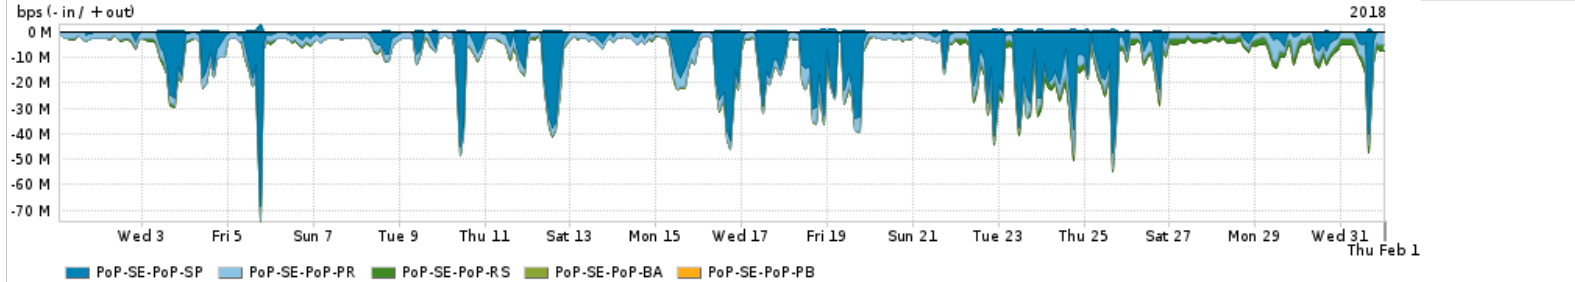

Interesse de tráfego do PoP-SE com os outros PoPs da RNP

Average | Max | PCT95

	PROFILE	PROFILE	IN	OUT	TOTAL
☒	PoP-SE	PoP-SP	6.52 Mbps	156.45 Kbps	6.68 Mbps
☒	PoP-SE	PoP-PR	3.12 Mbps	0.00 bps	3.12 Mbps
☒	PoP-SE	PoP-RS	779.14 Kbps	16.00 bps	779.15 Kbps
☒	PoP-SE	PoP-BA	19.57 Kbps	229.00 bps	19.80 Kbps
☒	PoP-SE	PoP-PB	5.48 Kbps	15.00 bps	5.50 Kbps
☐	PoP-SE	PoP-RJ	2.91 Kbps	157.00 bps	3.06 Kbps
☐	PoP-SE	PoP-DF	980.00 bps	0.00 bps	980.00 bps
☐	PoP-SE	PoP-SC	88.00 bps	0.00 bps	88.00 bps
☐	PoP-SE	PoP-PI	55.00 bps	0.00 bps	55.00 bps