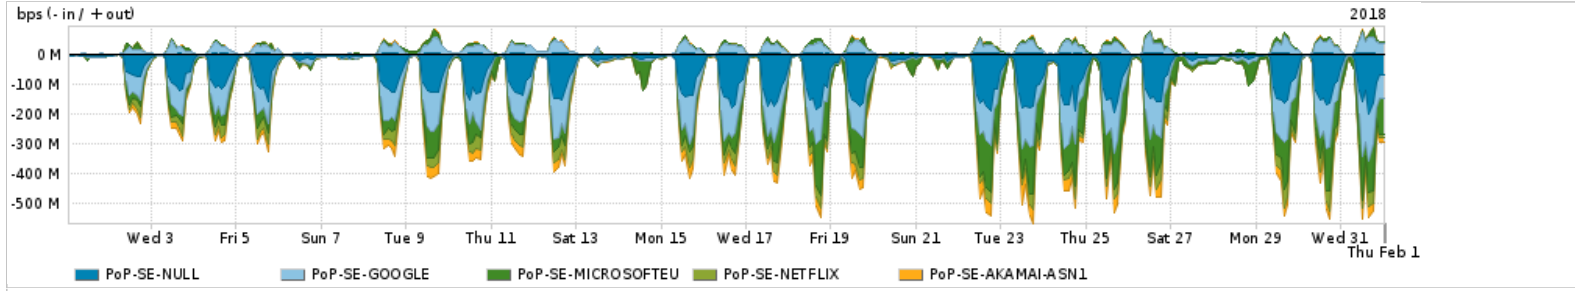

Redes (AS's de origem) mais acessadas pelo PoP-SE

Average | Max | PCT95

	PROFILE	AS NAME	ASN	IN	OUT	TOTAL
☒	PoP-SE	NULL	0	55.14 Mbps	1.77 Mbps	56.90 Mbps
☒	PoP-SE	GOOGLE	15169	39.56 Mbps	13.73 Mbps	53.29 Mbps
☒	PoP-SE	MICROSOFTEU	8068	33.20 Mbps	3.00 Mbps	36.20 Mbps
☒	PoP-SE	NETFLIX	2906	12.79 Mbps	265.10 Kbps	13.06 Mbps
☒	PoP-SE	AKAMAI-ASN1	20940	10.30 Mbps	410.24 Kbps	10.71 Mbps
☐	PoP-SE	AMAZON-02	16509	8.09 Mbps	1.04 Mbps	9.13 Mbps
☐	PoP-SE	FACEBOOK	32934	7.13 Mbps	1.58 Mbps	8.71 Mbps
☐	PoP-SE	MICROSOFT-CORP-MSN-AS-BLOCK	8075	1.54 Mbps	6.86 Mbps	8.40 Mbps
☐	PoP-SE	GCEPSA-BR	28604	7.11 Mbps	265.43 Kbps	7.38 Mbps
☐	PoP-SE	EDGECAST	15133	6.89 Mbps	196.07 Kbps	7.08 Mbps