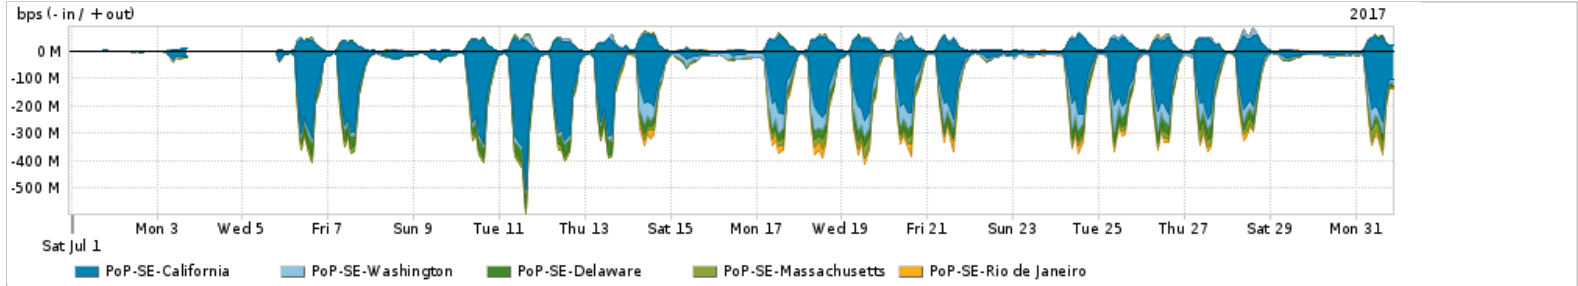

Distribuição do tráfego do PoP-SE por estado, província ou similar

Average | Max | PCT95

PROFILE	REGION	IN	OUT	TOTAL	
☒	PoP-SE	California	69.80 Mbps	14.74 Mbps	84.54 Mbps
☒	PoP-SE	Washington	14.50 Mbps	1.95 Mbps	16.46 Mbps
☒	PoP-SE	Delaware	10.52 Mbps	259.90 Kbps	10.78 Mbps
☒	PoP-SE	Massachusetts	6.48 Mbps	277.90 Kbps	6.75 Mbps
☒	PoP-SE	Rio de Janeiro	3.88 Mbps	193.41 Kbps	4.08 Mbps
☐	PoP-SE	Virginia	1.86 Mbps	729.45 Kbps	2.59 Mbps
☐	PoP-SE	New York	1.98 Mbps	382.92 Kbps	2.36 Mbps
☐	PoP-SE	Sergipe	303.23 Kbps	1.98 Mbps	2.28 Mbps
☐	PoP-SE	Noord-Holland	2.20 Mbps	72.51 Kbps	2.27 Mbps
☐	PoP-SE	Arizona	2.06 Mbps	70.63 Kbps	2.13 Mbps
☐	PoP-SE	Texas	1.34 Mbps	583.71 Kbps	1.93 Mbps
☐	PoP-SE	Sao Paulo	1.12 Mbps	406.54 Kbps	1.52 Mbps
☐	PoP-SE	Florida	1.14 Mbps	69.42 Kbps	1.21 Mbps
☐	PoP-SE	New Hampshire	809.27 Kbps	33.15 Kbps	842.41 Kbps
☐	PoP-SE	Distrito Federal	463.55 Kbps	128.38 Kbps	591.93 Kbps