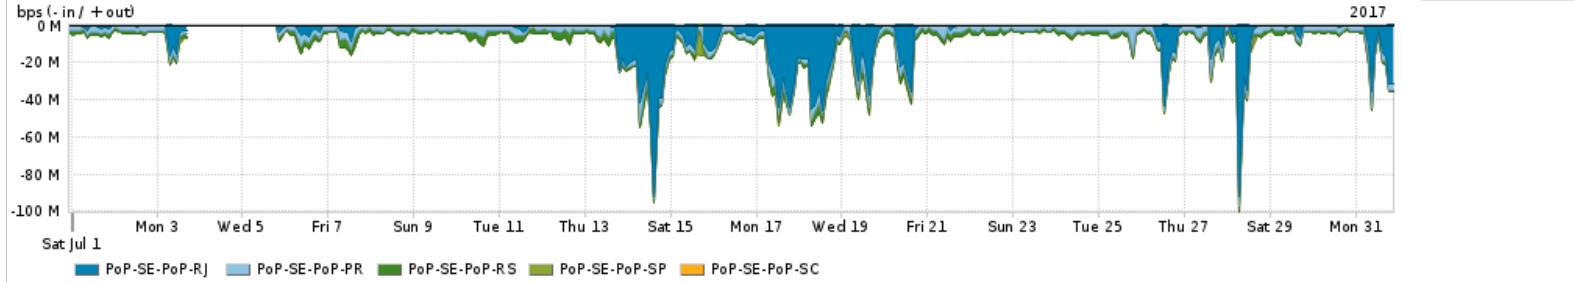

PROFILE	PROFILE	IN	OUT	TOTAL	
X	PoP-SE	Internet Commodity	22.35 Mbps	3.74 Mbps	26.09 Mbps

Utilização das trocas de tráfego comerciais no Brasil pelo PoP-SE

PROFILE	PROFILE	IN	OUT	TOTAL	
X	PoP-SE	Parceiros	153.62 Mbps	24.94 Mbps	178.56 Mbps

Utilização do serviço de Internet acadêmica internacional pelo PoP-SE

PROFILE	PROFILE	IN	OUT	TOTAL	
X	PoP-SE	Internet Acadêmica	375.21 Kbps	17.86 Kbps	393.08 Kbps

Redes (AS's de origem) mais acessadas pelo PoP-SE

Average | Max | PCT95

PROFILE	AS NAME	ASN	IN	OUT	TOTAL	
<input checked="" type="checkbox"/>	PoP-SE	GOOGLE	15169	78.43 Mbps	11.77 Mbps	90.19 Mbps
<input checked="" type="checkbox"/>	PoP-SE	NULL	0	34.82 Mbps	772.36 Kbps	35.59 Mbps
<input checked="" type="checkbox"/>	PoP-SE	MICROSOFTU	8068	17.20 Mbps	1.63 Mbps	18.83 Mbps
<input checked="" type="checkbox"/>	PoP-SE	FACEBOOK	32934	11.43 Mbps	1.59 Mbps	13.03 Mbps
<input checked="" type="checkbox"/>	PoP-SE	NETFLIX	2906	9.57 Mbps	147.85 Kbps	9.71 Mbps
<input type="checkbox"/>	PoP-SE	AKAMAI-ASN1	20940	6.80 Mbps	221.67 Kbps	7.03 Mbps
<input type="checkbox"/>	PoP-SE	GCEPSA-BR	28604	4.82 Mbps	223.38 Kbps	5.05 Mbps
<input type="checkbox"/>	PoP-SE	AMAZON-02	16509	4.11 Mbps	677.50 Kbps	4.79 Mbps
<input type="checkbox"/>	PoP-SE	EDGECAST	15133	3.08 Mbps	62.44 Kbps	3.14 Mbps
<input type="checkbox"/>	PoP-SE	APPLE	714	1.05 Mbps	1.81 Mbps	2.86 Mbps

Interesse de tráfego do PoP-SE com os outros PoPs da RNP

Average | Max | PCT95

PROFILE	PROFILE	IN	OUT	TOTAL	
<input checked="" type="checkbox"/>	PoP-SE	PoP-RJ	5.61 Mbps	72.70 Kbps	5.68 Mbps
<input checked="" type="checkbox"/>	PoP-SE	PoP-PR	2.83 Mbps	0.00 bps	2.83 Mbps
<input checked="" type="checkbox"/>	PoP-SE	PoP-RS	1.97 Mbps	8.52 Kbps	1.98 Mbps
<input checked="" type="checkbox"/>	PoP-SE	PoP-SP	131.13 Kbps	2.31 Kbps	133.44 Kbps
<input checked="" type="checkbox"/>	PoP-SE	PoP-SC	188.00 bps	4.00 bps	192.00 bps
<input type="checkbox"/>	PoP-SE	PoP-SE	62.00 bps	62.00 bps	124.00 bps
<input type="checkbox"/>	PoP-SE	PoP-DF	0.00 bps	0.00 bps	0.00 bps