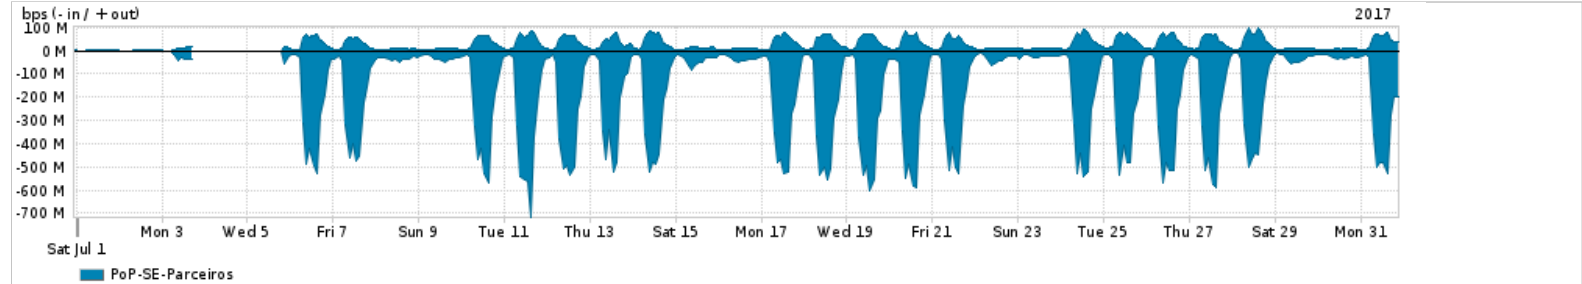

Os gráficos apresentados neste relatório de tráfego estão em formato stack, o que significa que seu valor é uma composição da soma dos componentes listados nas legendas localizadas logo abaixo dos gráficos. Os gráficos estão em "bps x tempo" e possuem dois eixos verticais, Out (positivo) e In (negativo).

ASN - Número do sistema autônomo

Profile - Objeto gerenciável definido arbitrariamente no Peakflow através de diversos parâmetros (ex: bloco cidr, peer-as, as-path, bgp community, interface, etc)

Utilização do serviço de Internet Commodity pelo PoP-SE

PROFILE	PROFILE	IN	OUT	TOTAL	
X	PoP-SE	Internet Commodity	22.35 Mbps	3.74 Mbps	26.09 Mbps

Utilização das trocas de tráfego comerciais no Brasil pelo PoP-SE

PROFILE	PROFILE	IN	OUT	TOTAL	
X	PoP-SE	Parceiros	153.62 Mbps	24.94 Mbps	178.56 Mbps

Utilização do serviço de Internet acadêmica internacional pelo PoP-SE

PROFILE	PROFILE	IN	OUT	TOTAL	
X	PoP-SE	Internet Acadêmica	375.21 Kbps	17.86 Kbps	393.08 Kbps

Redes (AS's de origem) mais acessadas pelo PoP-SE