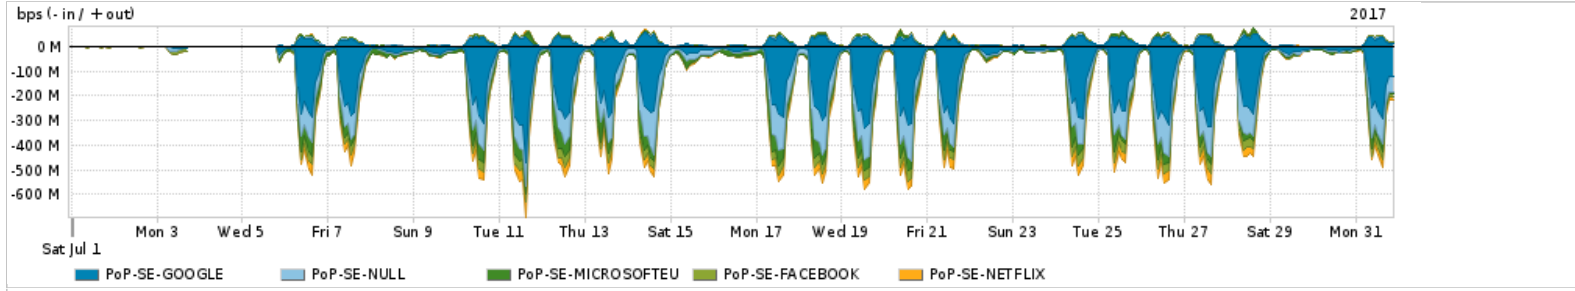

Os gráficos apresentados neste relatório de tráfego estão em formato stack, o que significa que seu valor é uma composição da soma dos componentes listados nas legendas localizadas logo abaixo dos gráficos. Os gráficos estão em "bps x tempo" e possuem dois eixos verticais, Out (positivo) e In (negativo).

ASN - Número do sistema autônomo

Profile - Objeto gerenciável definido arbitrariamente no Peakflow através de diversos parâmetros (ex: bloco cidr, peer-as, as-path, bgp community, interface, etc)

Utilização do serviço de Internet Commodity pelo PoP-SE

PROFILE	PROFILE	IN	OUT	TOTAL	
X	PoP-SE	Internet Commodity	22.35 Mbps	3.74 Mbps	26.09 Mbps

Utilização das trocas de tráfego comerciais no Brasil pelo PoP-SE

PROFILE	PROFILE	IN	OUT	TOTAL	
X	PoP-SE	Parceiros	153.62 Mbps	24.94 Mbps	178.56 Mbps

Utilização do serviço de Internet acadêmica internacional pelo PoP-SE

PROFILE	PROFILE	IN	OUT	TOTAL	
X	PoP-SE	Internet Acadêmica	375.21 Kbps	17.86 Kbps	393.08 Kbps

Redes (AS's de origem) mais acessadas pelo PoP-SE