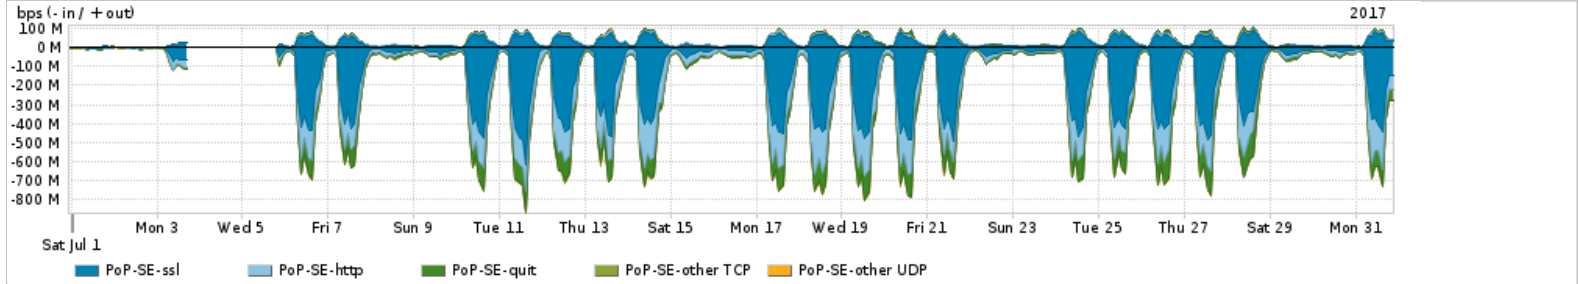

Distribuição do tráfego do PoP-SE por aplicação (análise em camada 3 e 4)

Average | Max | PCT95

PROFILE	APPLICATION	IN	OUT	TOTAL	
☒	PoP-SE	ssl	125.56 Mbps	21.53 Mbps	147.09 Mbps
☒	PoP-SE	http	55.90 Mbps	4.66 Mbps	60.56 Mbps
☒	PoP-SE	quit	28.88 Mbps	1.85 Mbps	30.73 Mbps
☒	PoP-SE	other TCP	3.94 Mbps	361.43 Kbps	4.31 Mbps