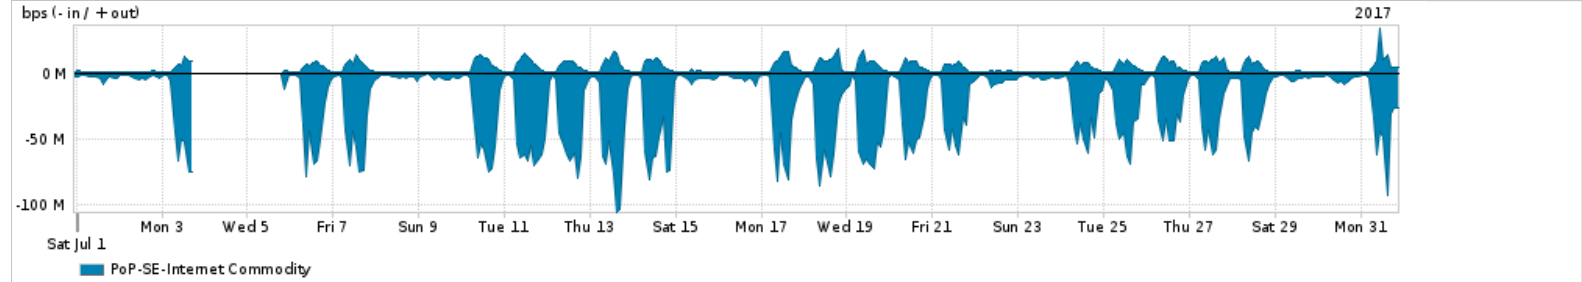

Os gráficos apresentados neste relatório de tráfego estão em formato stack, o que significa que seu valor é uma composição da soma dos componentes listados nas legendas localizadas logo abaixo dos gráficos. Os gráficos estão em "bps x tempo" e possuem dois eixos verticais, Out (positivo) e In (negativo).

A primeira coluna da tabela define o ponto de referência para entendimento dos valores de In e Out.
A contabilização do tráfego é sob o ponto de vista do AS da RNP, AS1916.

Legenda:

PoP - Ponto de presença da RNP

ASN - Número do sistema autônomo

Profile - Objeto gerenciável definido arbitrariamente no Peakflow através de diversos parâmetros (ex: bloco cidr, peer-as, as-path, bgp community, interface, etc)

Utilização do serviço de Internet Commodity pelo PoP-SE