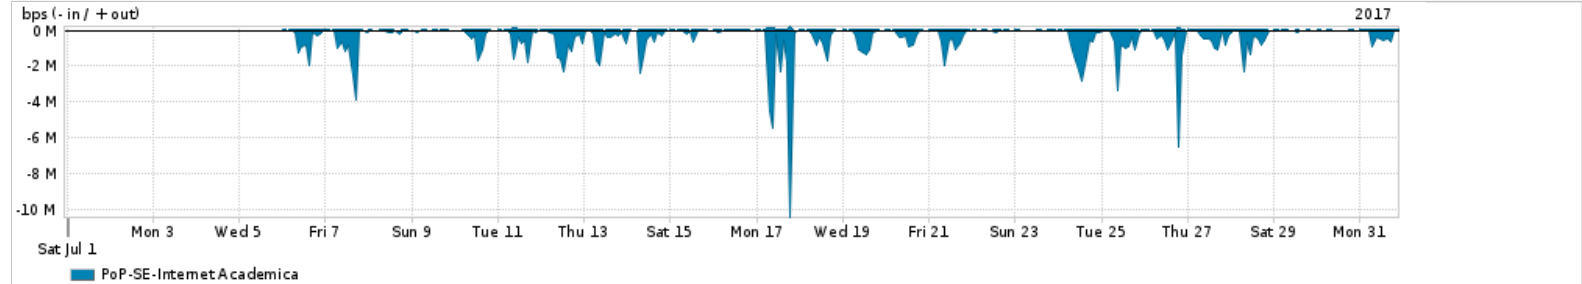

Utilização do serviço de Internet acadêmica internacional pelo PoP-SE

PROFILE	PROFILE	IN	OUT	TOTAL	
X	PoP-SE	Internet Acadêmica	375.21 Kbps	17.86 Kbps	393.08 Kbps