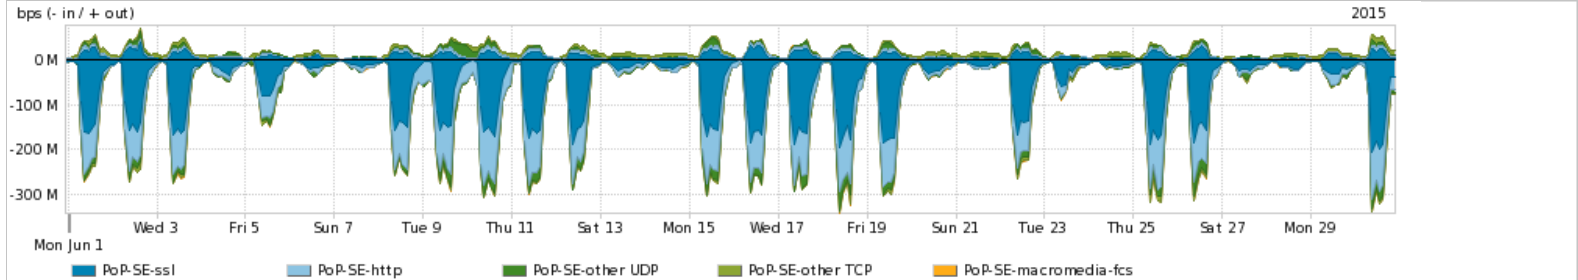

Distribuição do tráfego do PoP-SE por aplicação (análise em camada 3 e 4)

Average | Max | PCT95

PROFILE	APPLICATION	IN	OUT	TOTAL	
☒	PoP-SE	ssl	49.45 Mbps	6.05 Mbps	55.50 Mbps
☒	PoP-SE	http	28.39 Mbps	3.43 Mbps	31.82 Mbps
☒	PoP-SE	other UDP	5.54 Mbps	3.07 Mbps	8.61 Mbps
☒	PoP-SE	other TCP	1.67 Mbps	4.73 Mbps	6.40 Mbps
☒	PoP-SE	macromedia-fcs	376.45 Kbps	9.62 Kbps	386.07 Kbps