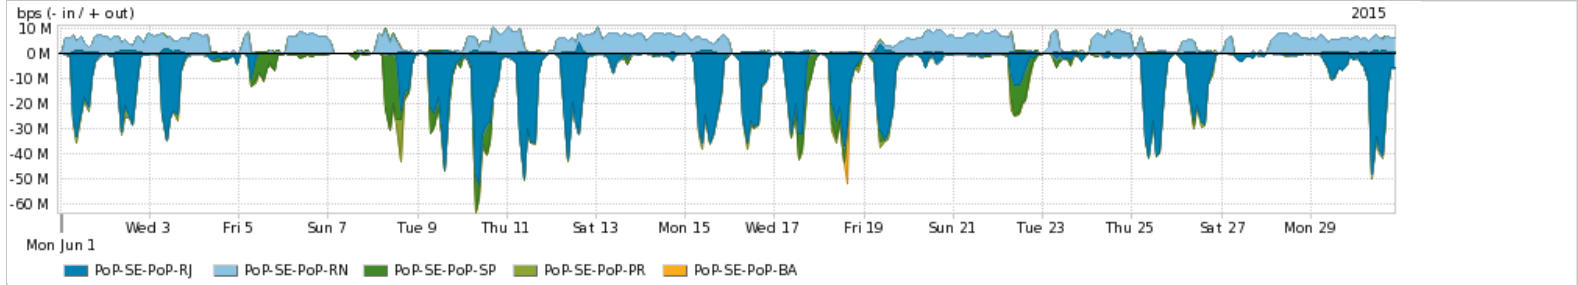

Interesse de tráfego do PoP-SE com os outros PoPs da RNP

Average | Max | PCT95

PROFILE	PROFILE	IN	OUT	TOTAL	
☒	PoP-SE	PoP-RJ	8.08 Mbps	145.37 Kbps	8.23 Mbps
☒	PoP-SE	PoP-RN	239.43 Kbps	3.81 Mbps	4.05 Mbps
☒	PoP-SE	PoP-SP	1.15 Mbps	41.79 Kbps	1.19 Mbps
☒	PoP-SE	PoP-PR	307.52 Kbps	16.37 Kbps	323.89 Kbps
☒	PoP-SE	PoP-BA	68.92 Kbps	9.60 Kbps	78.51 Kbps
☐	PoP-SE	PoP-SC	57.42 Kbps	8.71 Kbps	66.13 Kbps
☐	PoP-SE	PoP-RS	26.28 Kbps	3.03 Kbps	29.31 Kbps
☐	PoP-SE	PoP-DF	762.00 bps	18.13 Kbps	18.89 Kbps
☐	PoP-SE	PoP-ES	0.00 bps	5.42 Kbps	5.42 Kbps
☐	PoP-SE	PoP-MG	455.00 bps	0.00 bps	455.00 bps