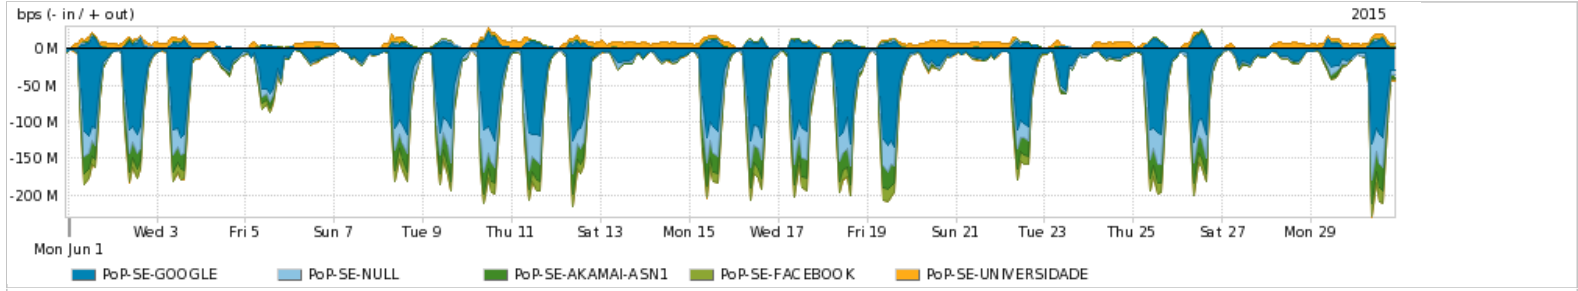

Os gráficos apresentados neste relatório de tráfego estão em formato stack, o que significa que seu valor é uma composição da soma dos componentes listados nas legendas localizadas logo abaixo dos gráficos. Os gráficos estão em "bps x tempo" e possuem dois eixos verticais, Out (positivo) e In (negativo).
 A primeira coluna da tabela define o ponto de referência para entendimento dos valores de In e Out.
 A contabilização do tráfego é sob o ponto de vista do AS da RNP, AS1916.

Utilização do serviço de Internet Commodity pelo PoP-SE

Average | Max | PCT95

PROFILE	PROFILE	IN	OUT	TOTAL	
<input checked="" type="checkbox"/>	PoP-SE	Internet Commodity	15.15 Mbps	3.14 Mbps	18.29 Mbps

Utilização das trocas de tráfego comerciais no Brasil pelo PoP-SE

Average | Max | PCT95

PROFILE	PROFILE	IN	OUT	TOTAL	
<input checked="" type="checkbox"/>	PoP-SE	Parceiros	59.19 Mbps	10.82 Mbps	70.01 Mbps

Utilização do serviço de Internet acadêmica internacional pelo PoP-SE

Average | Max | PCT95

PROFILE	PROFILE	IN	OUT	TOTAL	
<input checked="" type="checkbox"/>	PoP-SE	Internet Academica	1.55 Mbps	20.67 Kbps	1.57 Mbps

Redes (AS's de origem) mais acessadas pelo PoP-SE

Average | Max | PCT95