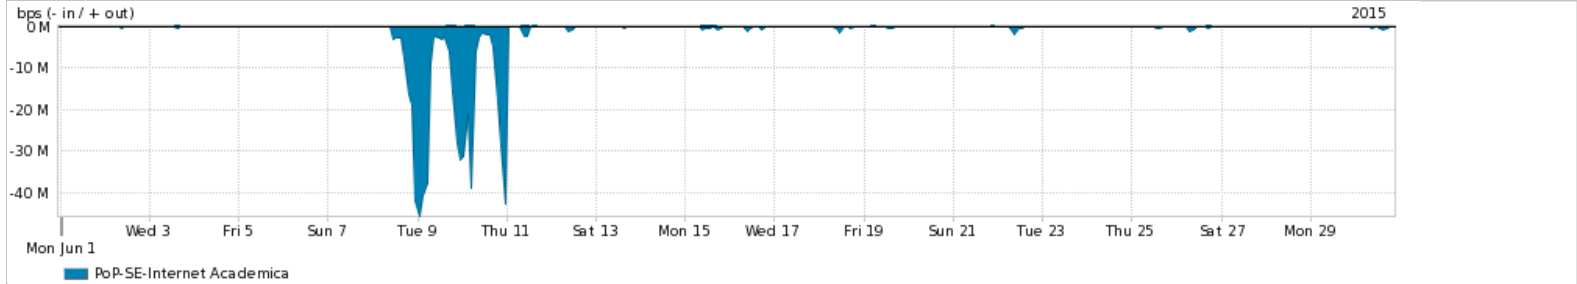

Utilização do serviço de Internet acadêmica internacional pelo PoP-SE

Average | Max | PCT95

PROFILE	PROFILE	IN	OUT	TOTAL	
☒	PoP-SE	Internet Academica	1.55 Mbps	20.67 Kbps	1.57 Mbps