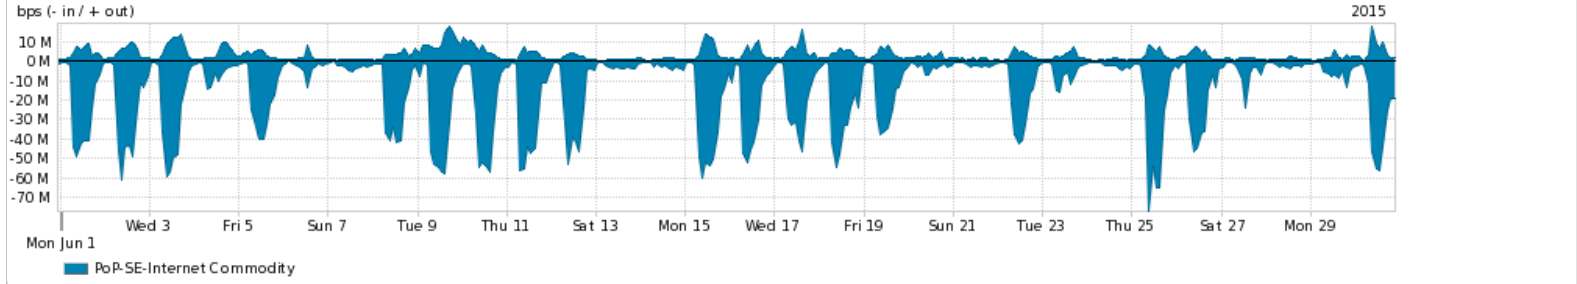

Os gráficos apresentados neste relatório de tráfego estão em formato stack, o que significa que seu valor é uma composição da soma dos componentes listados nas legendas localizadas logo abaixo dos gráficos. Os gráficos estão em "bps x tempo" e possuem dois eixos verticais, Out (positivo) e In (negativo).
 A primeira coluna da tabela define o ponto de referência para entendimento dos valores de In e Out.
 A contabilização do tráfego é sob o ponto de vista do AS da RNP, AS1916.

- Legenda:
- PoP - Ponto de presença da RNP
 - Parceiros - Provedores comerciais que a RNP mantém acordos de troca de tráfego
 - Internet Acadêmica - Acesso às redes acadêmicas internacionais, serviço atualmente provido pela RedClara
 - Internet commodity - Acesso pago à Internet global que é oferecido pela RNP aos seus clientes
 - ASN - Número do sistema autônomo
 - Profile - Objeto gerenciável definido arbitrariamente no Peakflow através de diversos parâmetros (ex: bloco cidr, peer-as, as-path, bgp community, interface, etc)

Utilização do serviço de Internet Commodity pelo PoP-SE

Average | Max | PCT95

PROFILE	PROFILE	IN	OUT	TOTAL	
<input checked="" type="checkbox"/>	PoP-SE	Internet Commodity	15.15 Mbps	3.14 Mbps	18.29 Mbps

Utilização das trocas de tráfego comerciais no Brasil pelo PoP-SE