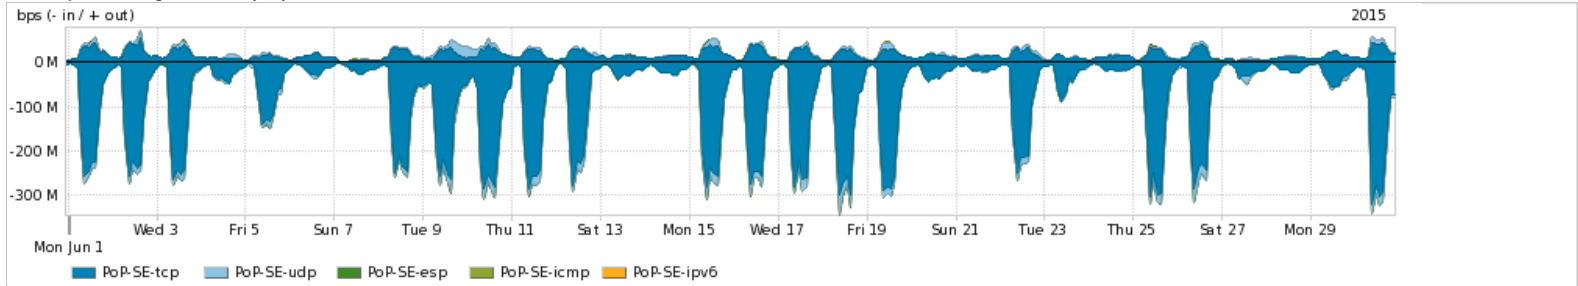

PROFILE	APPLICATION	IN	OUT	TOTAL
☐	PoP-SE	rdp	115.32 Kbps	228.39 Kbps
☐	PoP-SE	smtp	123.50 Kbps	206.73 Kbps
☐	PoP-SE	dns	97.01 Kbps	51.00 Kbps
☐	PoP-SE	ssh	25.69 Kbps	83.67 Kbps
☐	PoP-SE	sip	36.70 Kbps	15.32 Kbps

Distribuição do tráfego do PoP-SE por protocolo

Average | Max | PCT95

PROFILE	PROTOCOL	IN	OUT	TOTAL
☒	PoP-SE	tcp	80.22 Mbps	14.78 Mbps
☒	PoP-SE	udp	5.72 Mbps	3.16 Mbps
☒	PoP-SE	esp	159.77 Kbps	117.10 Kbps
☒	PoP-SE	icmp	61.66 Kbps	66.42 Kbps
☒	PoP-SE	ipv6	895.00 bps	194.00 bps
☐	PoP-SE	gre	331.00 bps	290.00 bps
☐	PoP-SE	ipv6-icmp	143.00 bps	135.00 bps

For assistance with this product, please contact support@arbornetworks.com.