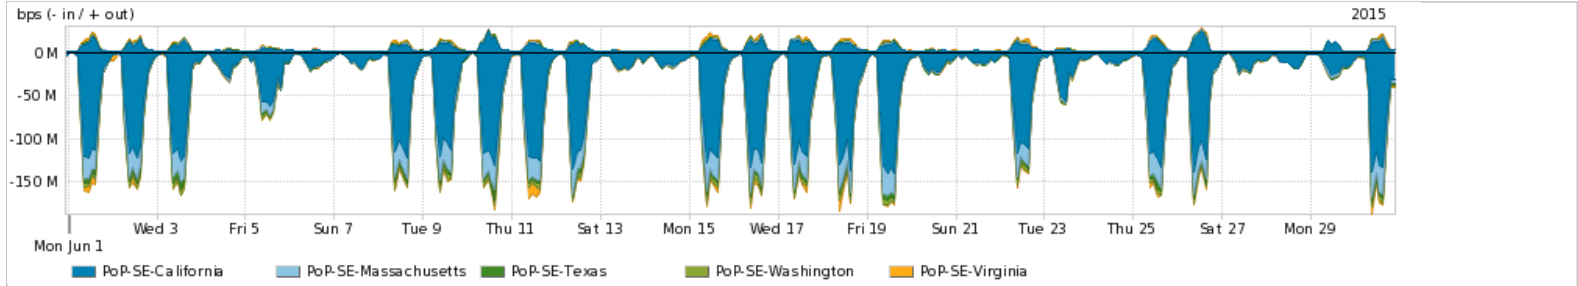

Distribuição do tráfego do PoP-SE por estado, província ou similar

Average | Max | PCT95

PROFILE	REGION	IN	OUT	TOTAL	
☒	PoP-SE	California	36.74 Mbps	3.63 Mbps	40.37 Mbps
☒	PoP-SE	Massachusetts	7.12 Mbps	292.27 Kbps	7.41 Mbps
☒	PoP-SE	Texas	1.74 Mbps	193.65 Kbps	1.94 Mbps
☒	PoP-SE	Washington	1.54 Mbps	362.08 Kbps	1.90 Mbps
☒	PoP-SE	Virginia	982.57 Kbps	516.92 Kbps	1.50 Mbps
☐	PoP-SE	Cambridgeshire	1.43 Mbps	1.99 Kbps	1.43 Mbps
☐	PoP-SE	Sao Paulo	717.04 Kbps	606.75 Kbps	1.32 Mbps
☐	PoP-SE	Delaware	1.04 Mbps	34.04 Kbps	1.08 Mbps
☐	PoP-SE	Florida	900.61 Kbps	43.21 Kbps	943.81 Kbps
☐	PoP-SE	Sergipe	159.96 Kbps	637.36 Kbps	797.31 Kbps
☐	PoP-SE	Arizona	775.54 Kbps	19.61 Kbps	795.15 Kbps
☐	PoP-SE	Ceara	681.07 Kbps	20.43 Kbps	701.50 Kbps
☐	PoP-SE	Rio de Janeiro	285.15 Kbps	260.81 Kbps	545.96 Kbps
☐	PoP-SE	District of Columbia	476.10 Kbps	18.56 Kbps	494.67 Kbps
☐	PoP-SE	Distrito Federal	297.43 Kbps	18.17 Kbps	315.60 Kbps