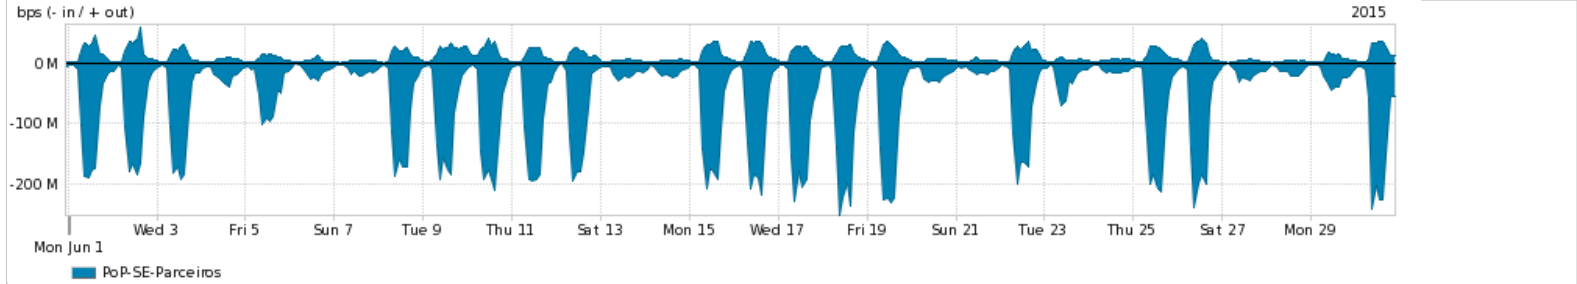

Os gráficos apresentados neste relatório de tráfego estão em formato stack, o que significa que seu valor é uma composição da soma dos componentes listados nas legendas localizadas logo abaixo dos gráficos. Os gráficos estão em "bps x tempo" e possuem dois eixos verticais, Out (positivo) e In (negativo).
 A primeira coluna da tabela define o ponto de referência para entendimento dos valores de In e Out.
 A contabilização do tráfego é sob o ponto de vista do AS da RNP, AS1916.

- Legenda:
- PoP - Ponto de presença da RNP
 - Parceiros - Provedores comerciais que a RNP mantém acordos de troca de tráfego
 - Internet Acadêmica - Acesso às redes acadêmicas internacionais, serviço atualmente provido pela RedClara
 - Internet commodity - Acesso pago à Internet global que é oferecido pela RNP aos seus clientes
 - ASN - Número do sistema autônomo
 - Profile - Objeto gerenciável definido arbitrariamente no Peakflow através de diversos parâmetros (ex: bloco cidr, peer-as, as-path, bgp community, interface, etc)

Utilização do serviço de Internet Commodity pelo PoP-SE

Average | Max | PCT95

PROFILE	PROFILE	IN	OUT	TOTAL	
<input checked="" type="checkbox"/>	PoP-SE	Internet Commodity	15.15 Mbps	3.14 Mbps	18.29 Mbps

Utilização das trocas de tráfego comerciais no Brasil pelo PoP-SE