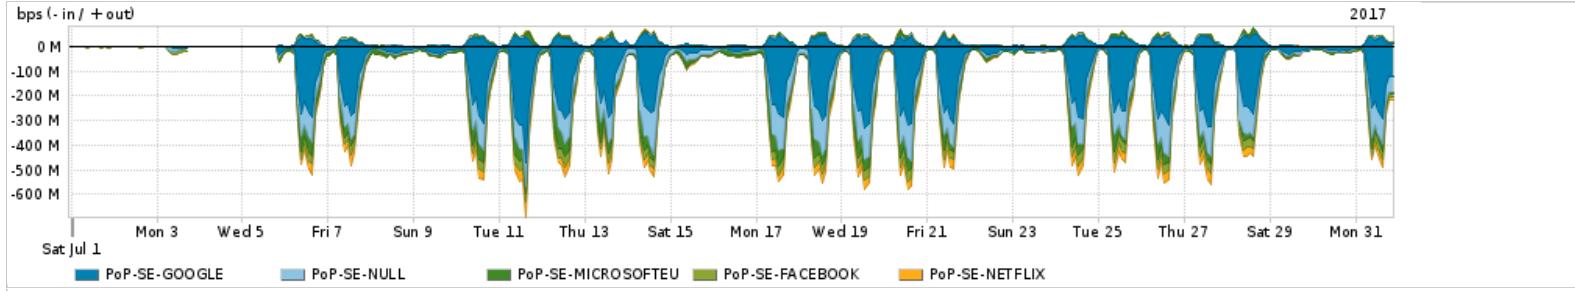

Redes (AS's de origem) mais acessadas pelo PoP-SE

Average | Max | PCT95

PROFILE	AS NAME	ASN	IN	OUT	TOTAL	
☒	PoP-SE	GOOGLE	15169	78.43 Mbps	11.77 Mbps	90.19 Mbps
☒	PoP-SE	NULL	0	34.82 Mbps	772.36 Kbps	35.59 Mbps
☒	PoP-SE	MICROSOFTEU	8068	17.20 Mbps	1.63 Mbps	18.83 Mbps
☒	PoP-SE	FACEBOOK	32934	11.43 Mbps	1.59 Mbps	13.03 Mbps
☒	PoP-SE	NETFLIX	2906	9.57 Mbps	147.85 Kbps	9.71 Mbps
☐	PoP-SE	AKAMAI-ASN1	20940	6.80 Mbps	221.67 Kbps	7.03 Mbps
☐	PoP-SE	GCEPSA-BR	28604	4.82 Mbps	223.38 Kbps	5.05 Mbps
☐	PoP-SE	AMAZON-02	16509	4.11 Mbps	677.50 Kbps	4.79 Mbps
☐	PoP-SE	EDGECAST	15133	3.08 Mbps	62.44 Kbps	3.14 Mbps
☐	PoP-SE	APPLE	714	1.05 Mbps	1.81 Mbps	2.86 Mbps