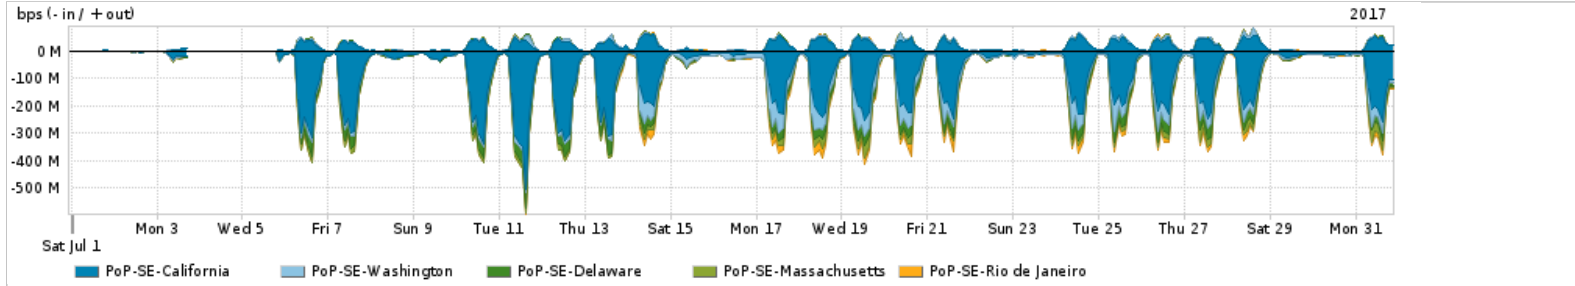

Distribuição do tráfego do PoP-SE por estado, província ou similar

Average | Max | PCT95

PROFILE	REGION	IN	OUT	TOTAL	
☒	PoP-SE	California	69.80 Mbps	14.74 Mbps	84.54 Mbps
☒	PoP-SE	Washington	14.50 Mbps	1.95 Mbps	16.46 Mbps
☒	PoP-SE	Delaware	10.52 Mbps	259.90 Kbps	10.78 Mbps
☒	PoP-SE	Massachusetts	6.48 Mbps	277.90 Kbps	6.75 Mbps
☒	PoP-SE	Rio de Janeiro	3.88 Mbps	193.41 Kbps	4.08 Mbps
☐	PoP-SE	Virginia	1.86 Mbps	729.45 Kbps	2.59 Mbps
☐	PoP-SE	New York	1.98 Mbps	382.92 Kbps	2.36 Mbps
☐	PoP-SE	Sergipe	303.23 Kbps	1.98 Mbps	2.28 Mbps
☐	PoP-SE	Noord-Holland	2.20 Mbps	72.51 Kbps	2.27 Mbps
☐	PoP-SE	Arizona	2.06 Mbps	70.63 Kbps	2.13 Mbps
☐	PoP-SE	Texas	1.34 Mbps	583.71 Kbps	1.93 Mbps
☐	PoP-SE	Sao Paulo	1.12 Mbps	406.54 Kbps	1.52 Mbps
☐	PoP-SE	Florida	1.14 Mbps	69.42 Kbps	1.21 Mbps
☐	PoP-SE	New Hampshire	809.27 Kbps	33.15 Kbps	842.41 Kbps
☐	PoP-SE	Distrito Federal	463.55 Kbps	128.38 Kbps	591.93 Kbps