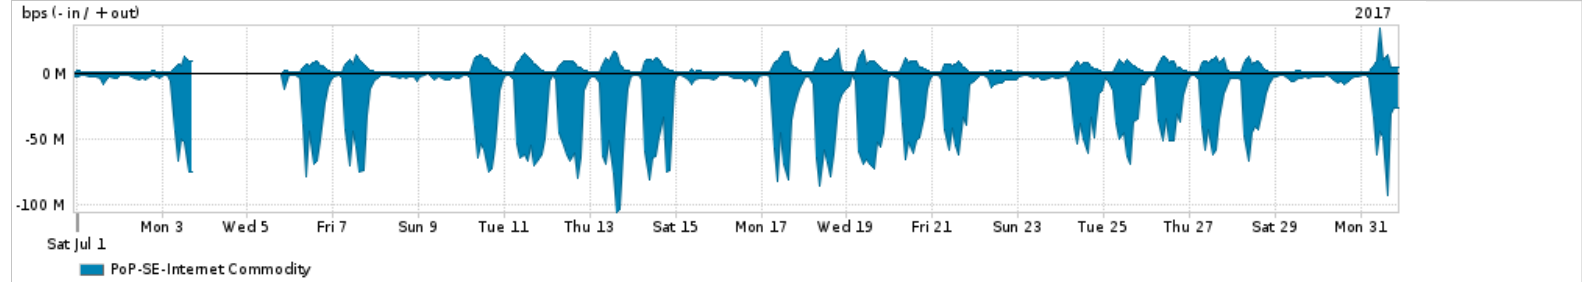

Os gráficos apresentados neste relatório de tráfego estão em formato stack, o que significa que seu valor é uma composição da soma dos componentes listados nas legendas localizadas logo abaixo dos gráficos. Os gráficos estão em "bps x tempo" e possuem dois eixos verticais, Out (positivo) e In (negativo).

A primeira coluna da tabela define o ponto de referência para entendimento dos valores de In e Out.  
A contabilização do tráfego é sob o ponto de vista do AS da RNP, AS1916.

**Legenda:**

- PoP - Ponto de presença da RNP
- Parceiros - Provedores comerciais que a RNP mantém acordos de troca de tráfego
- Internet Acadêmica - Acesso às redes acadêmicas internacionais, serviço atualmente provido pela RedClara
- Internet commodity - Acesso pago à Internet global que é oferecido pela RNP aos seus clientes
- ASN - Número do sistema autônomo
- Profile - Objeto gerenciável definido arbitrariamente no Peakflow através de diversos parâmetros (ex: bloco cidr, peer-as, as-path, bgp community, interface, etc)

**Utilização do serviço de Internet Commodity pelo PoP-SE**

PROFILE	PROFILE	IN	OUT	TOTAL	
<input checked="" type="checkbox"/>	PoP-SE	Internet Commodity	22.35 Mbps	3.74 Mbps	26.09 Mbps

**Utilização das trocas de tráfego comerciais no Brasil pelo PoP-SE**