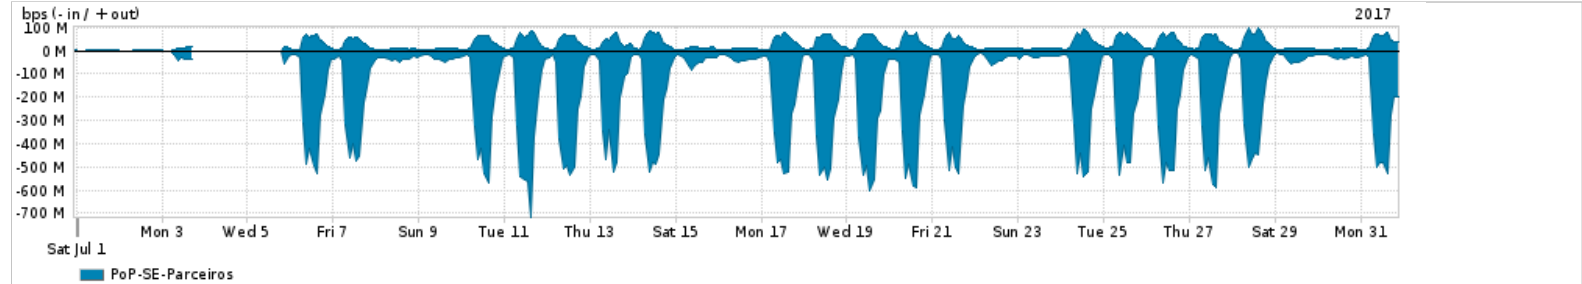

Os gráficos apresentados neste relatório de tráfego estão em formato stack, o que significa que seu valor é uma composição da soma dos componentes listados nas legendas localizadas logo abaixo dos gráficos. Os gráficos estão em "bps x tempo" e possuem dois eixos verticais, Out (positivo) e In (negativo).

A primeira coluna da tabela define o ponto de referência para entendimento dos valores de In e Out.  
A contabilização do tráfego é sob o ponto de vista do AS da RNP, AS1916.

**Legenda:**

- PoP - Ponto de presença da RNP
- Parceiros - Provedores comerciais que a RNP mantém acordos de troca de tráfego
- Internet Acadêmica - Acesso às redes acadêmicas internacionais, serviço atualmente provido pela RedClara
- Internet commodity - Acesso pago à Internet global que é oferecido pela RNP aos seus clientes
- ASN - Número do sistema autônomo
- Profile - Objeto gerenciável definido arbitrariamente no Peakflow através de diversos parâmetros (ex: bloco cidr, peer-as, as-path, bgp community, interface, etc)

**Utilização do serviço de Internet Commodity pelo PoP-SE**

PROFILE	PROFILE	IN	OUT	TOTAL	
<input checked="" type="checkbox"/>	PoP-SE	Internet Commodity	22.35 Mbps	3.74 Mbps	26.09 Mbps

**Utilização das trocas de tráfego comerciais no Brasil pelo PoP-SE**