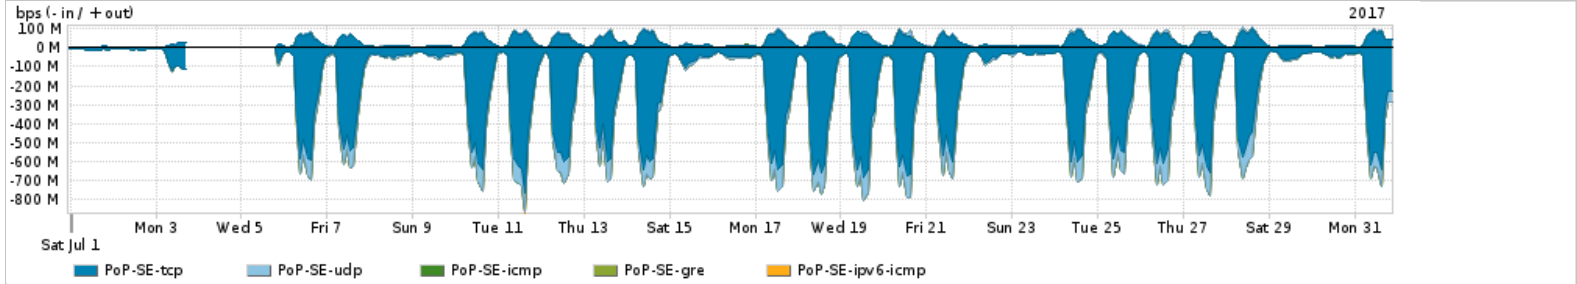

Distribuição do tráfego do PoP-SE por aplicação (análise em camada 3 e 4)

Average | Max | PCT95

PROFILE	APPLICATION	IN	OUT	TOTAL	
<input checked="" type="checkbox"/>	PoP-SE	ssl	125.56 Mbps	21.53 Mbps	147.09 Mbps
<input checked="" type="checkbox"/>	PoP-SE	http	55.90 Mbps	4.66 Mbps	60.56 Mbps
<input checked="" type="checkbox"/>	PoP-SE	quit	28.88 Mbps	1.85 Mbps	30.73 Mbps
<input checked="" type="checkbox"/>	PoP-SE	other TCP	3.94 Mbps	361.43 Kbps	4.31 Mbps

	PROFILE	APPLICATION	IN	OUT	TOTAL
<input checked="" type="checkbox"/>	PoP-SE	other UDP	516.44 Kbps	254.53 Kbps	770.97 Kbps
<input type="checkbox"/>	PoP-SE	ssh	42.20 Kbps	291.20 Kbps	333.40 Kbps
<input type="checkbox"/>	PoP-SE	stun	149.48 Kbps	175.59 Kbps	325.06 Kbps
<input type="checkbox"/>	PoP-SE	dns	188.72 Kbps	88.18 Kbps	276.90 Kbps
<input type="checkbox"/>	PoP-SE	macromedia-fcs	219.44 Kbps	3.36 Kbps	222.80 Kbps
<input type="checkbox"/>	PoP-SE	smtp	106.40 Kbps	103.29 Kbps	209.69 Kbps

Distribuição do tráfego do PoP-SE por protocolo

Average | Max | PCT95

	PROFILE	PROTOCOL	IN	OUT	TOTAL
<input checked="" type="checkbox"/>	PoP-SE	tcp	186.01 Mbps	27.10 Mbps	213.11 Mbps
<input checked="" type="checkbox"/>	PoP-SE	udp	29.73 Mbps	2.37 Mbps	32.11 Mbps
<input checked="" type="checkbox"/>	PoP-SE	icmp	12.59 Kbps	12.88 Kbps	25.47 Kbps
<input checked="" type="checkbox"/>	PoP-SE	gre	951.00 bps	70.00 bps	1.02 Kbps
<input checked="" type="checkbox"/>	PoP-SE	ipv6-icmp	150.00 bps	197.00 bps	347.00 bps
<input type="checkbox"/>	PoP-SE	esp	84.00 bps	0.00 bps	84.00 bps
<input type="checkbox"/>	PoP-SE	ipv6	1.00 bps	0.00 bps	1.00 bps
<input type="checkbox"/>	PoP-SE	sctp	0.00 bps	0.00 bps	0.00 bps
<input type="checkbox"/>	PoP-SE	rsvp	0.00 bps	0.00 bps	0.00 bps