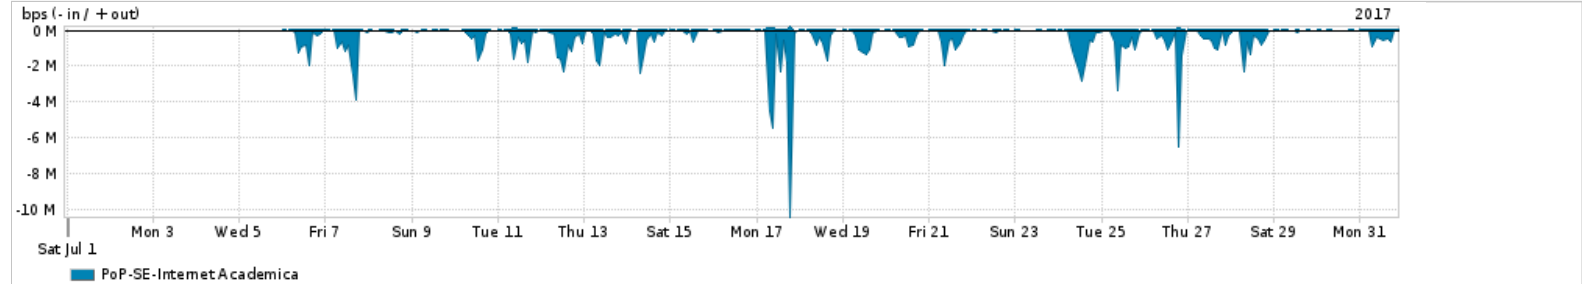

Os gráficos apresentados neste relatório de tráfego estão em formato stack, o que significa que seu valor é uma composição da soma dos componentes listados nas legendas localizadas logo abaixo dos gráficos. Os gráficos estão em "bps x tempo" e possuem dois eixos verticais, Out (positivo) e In (negativo).

A primeira coluna da tabela define o ponto de referência para entendimento dos valores de In e Out.  
A contabilização do tráfego é sob o ponto de vista do AS da RNP, AS1916.

**Legenda:**

- PoP - Ponto de presença da RNP
- Parceiros - Provedores comerciais que a RNP mantém acordos de troca de tráfego
- Internet Acadêmica - Acesso às redes acadêmicas internacionais, serviço atualmente provido pela RedClara
- Internet commodity - Acesso pago à Internet global que é oferecido pela RNP aos seus clientes
- ASN - Número do sistema autônomo
- Profile - Objeto gerenciável definido arbitrariamente no Peakflow através de diversos parâmetros (ex: bloco cidr, peer-as, as-path, bgp community, interface, etc)

**Utilização do serviço de Internet Commodity pelo PoP-SE**

PROFILE	PROFILE	IN	OUT	TOTAL	
<input checked="" type="checkbox"/>	PoP-SE	Internet Commodity	22.35 Mbps	3.74 Mbps	26.09 Mbps

**Utilização das trocas de tráfego comerciais no Brasil pelo PoP-SE**

PROFILE	PROFILE	IN	OUT	TOTAL	
<input checked="" type="checkbox"/>	PoP-SE	Parceiros	153.62 Mbps	24.94 Mbps	178.56 Mbps

**Utilização do serviço de Internet acadêmica internacional pelo PoP-SE**

PROFILE	PROFILE	IN	OUT	TOTAL	
<input checked="" type="checkbox"/>	PoP-SE	Internet Acadêmica	375.21 Kbps	17.86 Kbps	393.08 Kbps