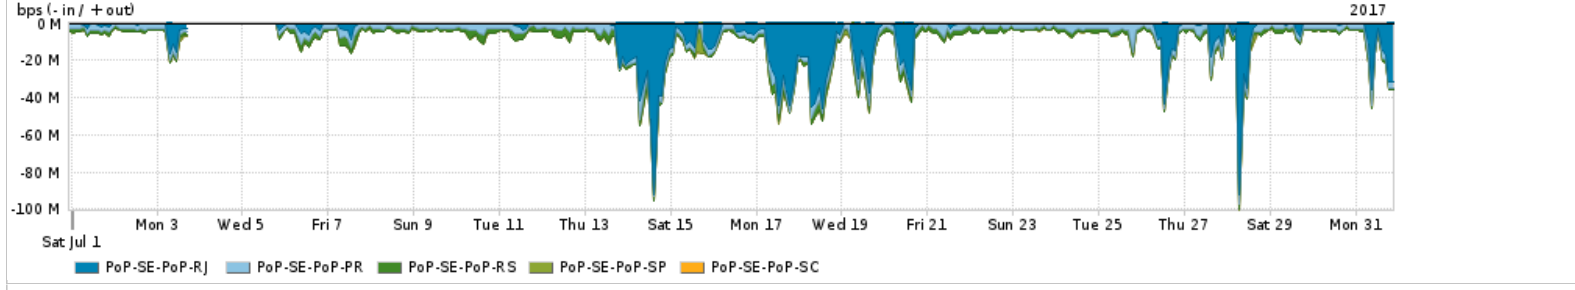

Interesse de tráfego do PoP-SE com os outros PoPs da RNP

Average | Max | PCT95

PROFILE	PROFILE	IN	OUT	TOTAL	
☒	PoP-SE	PoP-RJ	5.61 Mbps	72.70 Kbps	5.68 Mbps
☒	PoP-SE	PoP-PR	2.83 Mbps	0.00 bps	2.83 Mbps
☒	PoP-SE	PoP-RS	1.97 Mbps	8.52 Kbps	1.98 Mbps
☒	PoP-SE	PoP-SP	131.13 Kbps	2.31 Kbps	133.44 Kbps
☒	PoP-SE	PoP-SC	188.00 bps	4.00 bps	192.00 bps
☐	PoP-SE	PoP-SE	62.00 bps	62.00 bps	124.00 bps
☐	PoP-SE	PoP-DF	0.00 bps	0.00 bps	0.00 bps