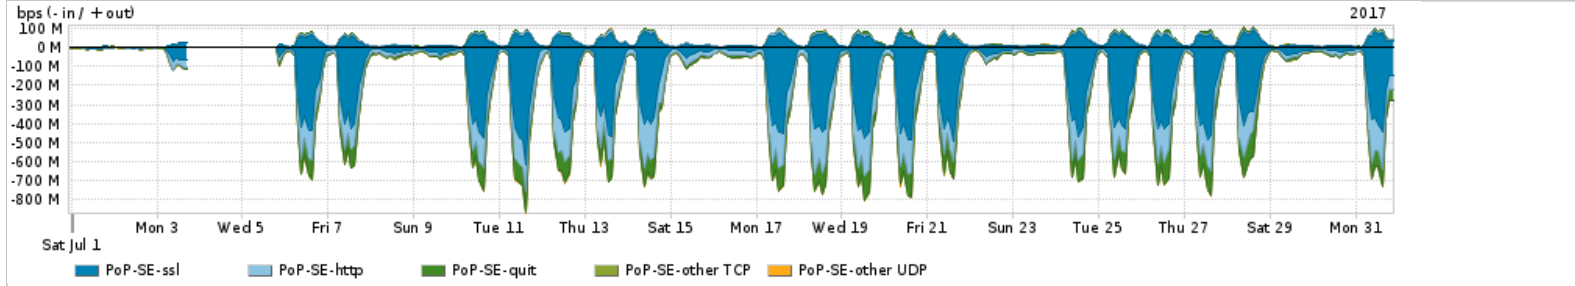

Distribuição do tráfego do PoP-SE por aplicação (análise em camada 3 e 4)

Average | Max | PCT95

PROFILE	APPLICATION	IN	OUT	TOTAL	
☒	PoP-SE	ssl	125.56 Mbps	21.53 Mbps	147.09 Mbps
☒	PoP-SE	http	55.90 Mbps	4.66 Mbps	60.56 Mbps
☒	PoP-SE	quit	28.88 Mbps	1.85 Mbps	30.73 Mbps
☒	PoP-SE	other TCP	3.94 Mbps	361.43 Kbps	4.31 Mbps