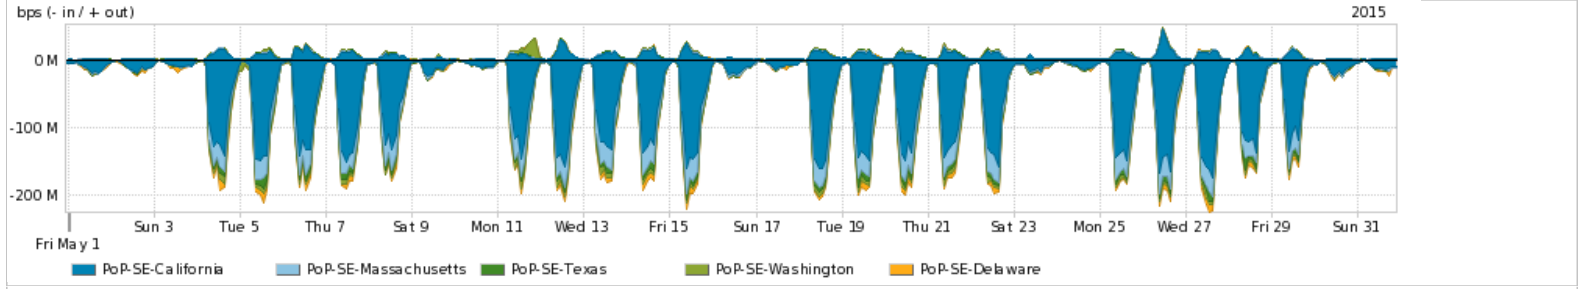

Distribuição do tráfego do PoP-SE por estado, província ou similar

Average | Max | PCT95

PROFILE	REGION	IN	OUT	TOTAL	
☒	PoP-SE	California	45.86 Mbps	4.31 Mbps	50.17 Mbps
☒	PoP-SE	Massachusetts	9.50 Mbps	377.48 Kbps	9.88 Mbps
☒	PoP-SE	Texas	2.88 Mbps	260.77 Kbps	3.14 Mbps
☒	PoP-SE	Washington	2.25 Mbps	827.07 Kbps	3.08 Mbps
☒	PoP-SE	Delaware	2.15 Mbps	53.42 Kbps	2.20 Mbps
☐	PoP-SE	Sergipe	295.21 Kbps	1.39 Mbps	1.68 Mbps
☐	PoP-SE	Virginia	1.13 Mbps	514.99 Kbps	1.64 Mbps
☐	PoP-SE	Sao Paulo	752.26 Kbps	543.64 Kbps	1.30 Mbps
☐	PoP-SE	Arizona	1.10 Mbps	23.52 Kbps	1.12 Mbps
☐	PoP-SE	Florida	811.20 Kbps	33.47 Kbps	844.67 Kbps
☐	PoP-SE	Rio de Janeiro	386.89 Kbps	237.30 Kbps	624.19 Kbps
☐	PoP-SE	North Carolina	504.53 Kbps	29.29 Kbps	533.82 Kbps
☐	PoP-SE	Noord-Holland	496.04 Kbps	12.86 Kbps	508.90 Kbps
☐	PoP-SE	Distrito Federal	405.47 Kbps	98.77 Kbps	504.24 Kbps
☐	PoP-SE	District of Columbia	474.17 Kbps	28.72 Kbps	502.88 Kbps