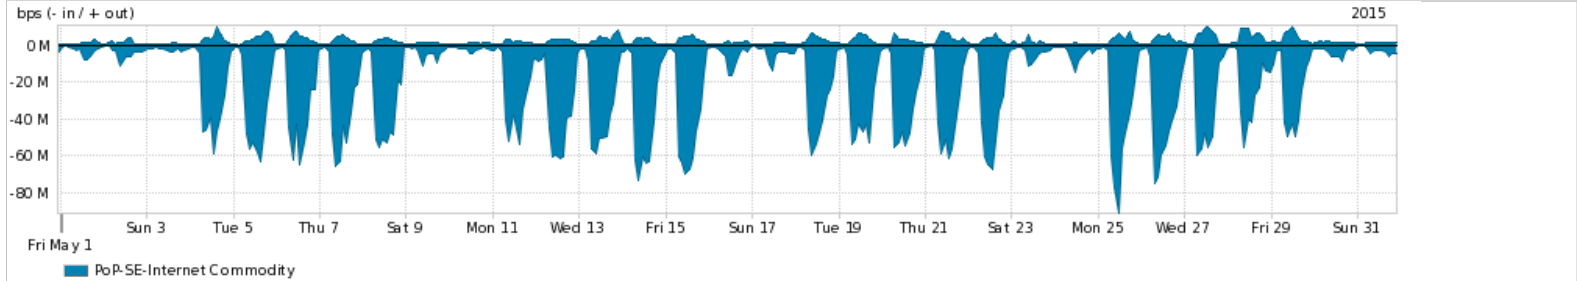

Os gráficos apresentados neste relatório de tráfego estão em formato stack, o que significa que seu valor é uma composição da soma dos componentes listados nas legendas localizadas logo abaixo dos gráficos. Os gráficos estão em "bps x tempo" e possuem dois eixos verticais, Out (positivo) e In (negativo).
 A primeira coluna da tabela define o ponto de referência para entendimento dos valores de In e Out.
 A contabilização do tráfego é sob o ponto de vista do AS da RNP, AS1916.

Legenda:
 PoP - Ponto de presença da RNP
 Parceiros - Provedores comerciais que a RNP mantém acordos de troca de tráfego
 Internet Acadêmica - Acesso às redes acadêmicas internacionais, serviço atualmente provido pela RedClara
 Internet commodity - Acesso pago à Internet global que é oferecido pela RNP aos seus clientes
 ASN - Número do sistema autônomo
 Profile - Objeto gerenciável definido arbitrariamente no Peakflow através de diversos parâmetros (ex: bloco cidr, peer-as, as-path, bgp community, interface, etc)

Utilização do serviço de Internet Commodity pelo PoP-SE

Average | Max | PCT95

PROFILE	PROFILE	IN	OUT	TOTAL	
<input checked="" type="checkbox"/>	PoP-SE	Internet Commodity	20.58 Mbps	2.47 Mbps	23.05 Mbps

Utilização das trocas de tráfego comerciais no Brasil pelo PoP-SE