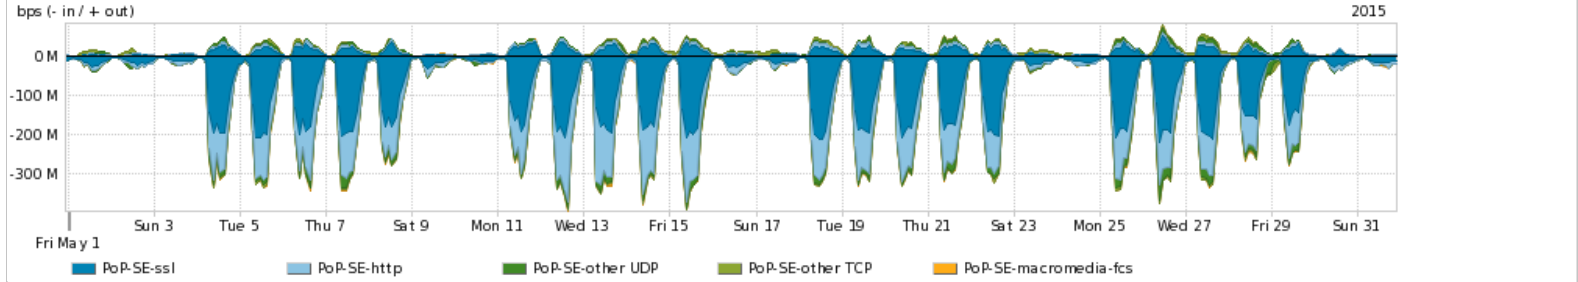

Distribuição do tráfego do PoP-SE por aplicação (análise em camada 3 e 4)

Average | Max | PCT95

PROFILE	APPLICATION	IN	OUT	TOTAL	
☒	PoP-SE	ssl	64.09 Mbps	9.98 Mbps	74.07 Mbps
☒	PoP-SE	http	36.56 Mbps	3.78 Mbps	40.34 Mbps
☒	PoP-SE	other UDP	5.51 Mbps	2.28 Mbps	7.80 Mbps
☒	PoP-SE	other TCP	1.66 Mbps	2.66 Mbps	4.32 Mbps
☒	PoP-SE	macromedia-fcs	446.12 Kbps	9.41 Kbps	455.53 Kbps