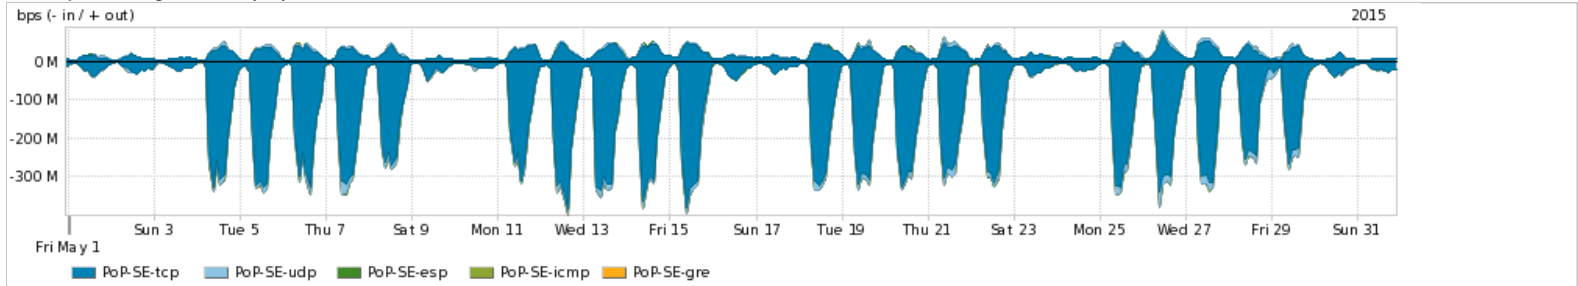

PROFILE	APPLICATION	IN	OUT	TOTAL	
☐	PoP-SE	smtp	115.80 Kbps	241.02 Kbps	356.81 Kbps
☐	PoP-SE	rdp	63.05 Kbps	181.77 Kbps	244.82 Kbps
☐	PoP-SE	dns	119.38 Kbps	53.96 Kbps	173.33 Kbps
☐	PoP-SE	ssh	80.07 Kbps	75.48 Kbps	155.56 Kbps
☐	PoP-SE	xmpp	47.79 Kbps	23.01 Kbps	70.80 Kbps

Distribuição do tráfego do PoP-SE por protocolo

Average | Max | PCT95

PROFILE	PROTOCOL	IN	OUT	TOTAL	
☒	PoP-SE	tcp	103.15 Mbps	16.97 Mbps	120.12 Mbps
☒	PoP-SE	udp	5.65 Mbps	2.35 Mbps	8.00 Mbps
☒	PoP-SE	esp	166.07 Kbps	126.62 Kbps	292.68 Kbps
☒	PoP-SE	icmp	65.29 Kbps	78.80 Kbps	144.09 Kbps
☒	PoP-SE	gre	5.38 Kbps	2.86 Kbps	8.24 Kbps
☐	PoP-SE	ipv6	1.15 Kbps	118.00 bps	1.27 Kbps
☐	PoP-SE	ipv6-icmp	103.00 bps	122.00 bps	225.00 bps

For assistance with this product, please contact support@arbornetworks.com.