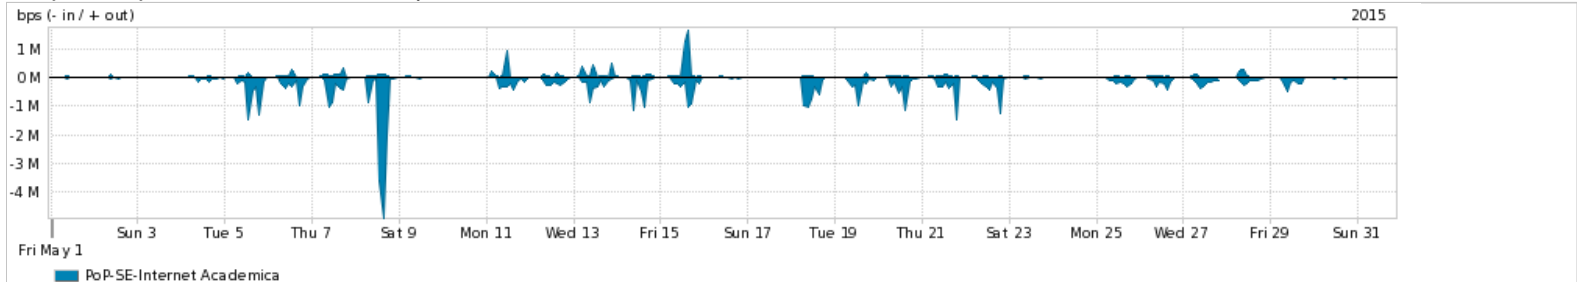

Utilização do serviço de Internet acadêmica internacional pelo PoP-SE

Average | Max | PCT95

PROFILE	PROFILE	IN	OUT	TOTAL	
☒	PoP-SE	Internet Academica	153.18 Kbps	35.17 Kbps	188.35 Kbps