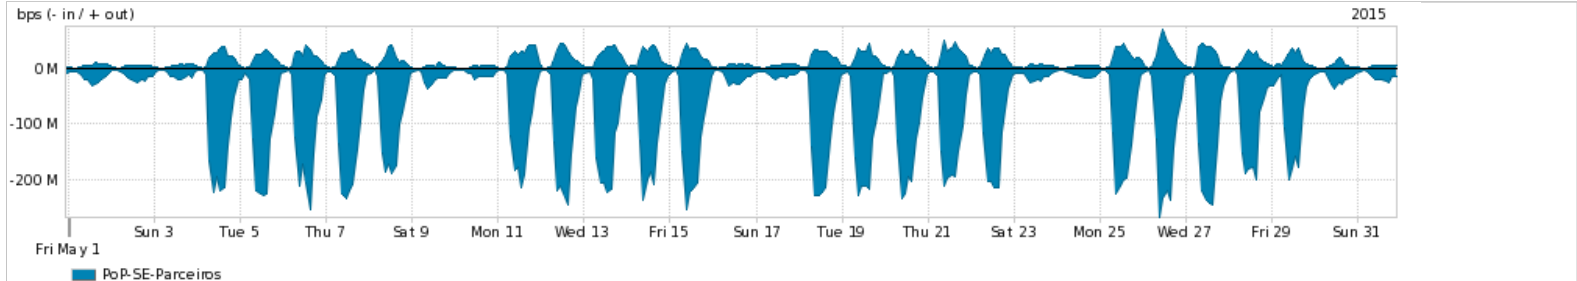

Os gráficos apresentados neste relatório de tráfego estão em formato stack, o que significa que seu valor é uma composição da soma dos componentes listados nas legendas localizadas logo abaixo dos gráficos. Os gráficos estão em "bps x tempo" e possuem dois eixos verticais, Out (positivo) e In (negativo).
 A primeira coluna da tabela define o ponto de referência para entendimento dos valores de In e Out.
 A contabilização do tráfego é sob o ponto de vista do AS da RNP, AS1916.

Legenda:
 PoP - Ponto de presença da RNP
 Parceiros - Provedores comerciais que a RNP mantém acordos de troca de tráfego
 Internet Acadêmica - Acesso às redes acadêmicas internacionais, serviço atualmente provido pela RedClara
 Internet commodity - Acesso pago à Internet global que é oferecido pela RNP aos seus clientes
 ASN - Número do sistema autônomo
 Profile - Objeto gerenciável definido arbitrariamente no Peakflow através de diversos parâmetros (ex: bloco cidr, peer-as, as-path, bgp community, interface, etc)

Utilização do serviço de Internet Commodity pelo PoP-SE

Average | Max | PCT95

PROFILE	PROFILE	IN	OUT	TOTAL	
<input checked="" type="checkbox"/>	PoP-SE	Internet Commodity	20.58 Mbps	2.47 Mbps	23.05 Mbps

Utilização das trocas de tráfego comerciais no Brasil pelo PoP-SE