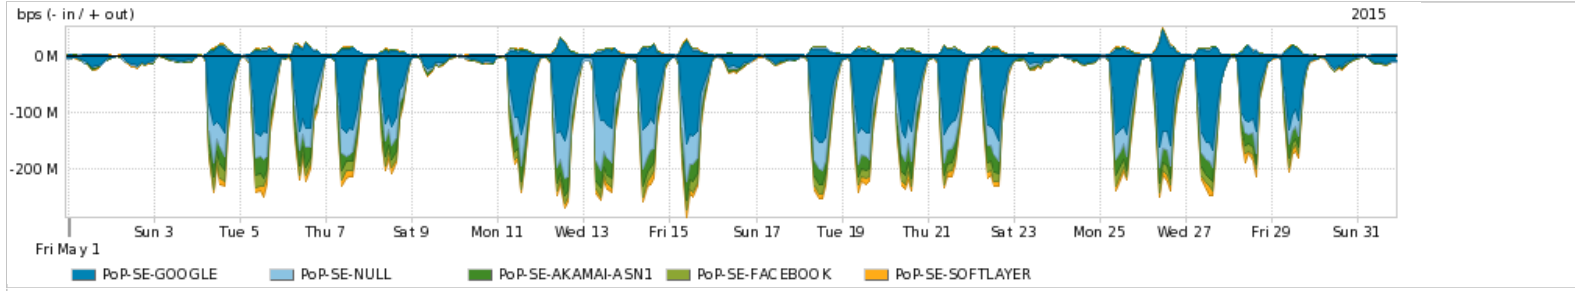

Os gráficos apresentados neste relatório de tráfego estão em formato stack, o que significa que seu valor é uma composição da soma dos componentes listados nas legendas localizadas logo abaixo dos gráficos. Os gráficos estão em "bps x tempo" e possuem dois eixos verticais, Out (positivo) e In (negativo).
 A primeira coluna da tabela define o ponto de referência para entendimento dos valores de In e Out.
 A contabilização do tráfego é sob o ponto de vista do AS da RNP, AS1916.

Utilização do serviço de Internet Commodity pelo PoP-SE

Average | Max | PCT95

PROFILE	PROFILE	IN	OUT	TOTAL	
<input checked="" type="checkbox"/>	PoP-SE	Internet Commodity	20.58 Mbps	2.47 Mbps	23.05 Mbps

Utilização das trocas de tráfego comerciais no Brasil pelo PoP-SE

Average | Max | PCT95

PROFILE	PROFILE	IN	OUT	TOTAL	
<input checked="" type="checkbox"/>	PoP-SE	Parceiros	73.30 Mbps	14.53 Mbps	87.82 Mbps

Utilização do serviço de Internet acadêmica internacional pelo PoP-SE

Average | Max | PCT95

PROFILE	PROFILE	IN	OUT	TOTAL	
<input checked="" type="checkbox"/>	PoP-SE	Internet Academica	153.18 Kbps	35.17 Kbps	188.35 Kbps

Redes (AS's de origem) mais acessadas pelo PoP-SE

Average | Max | PCT95