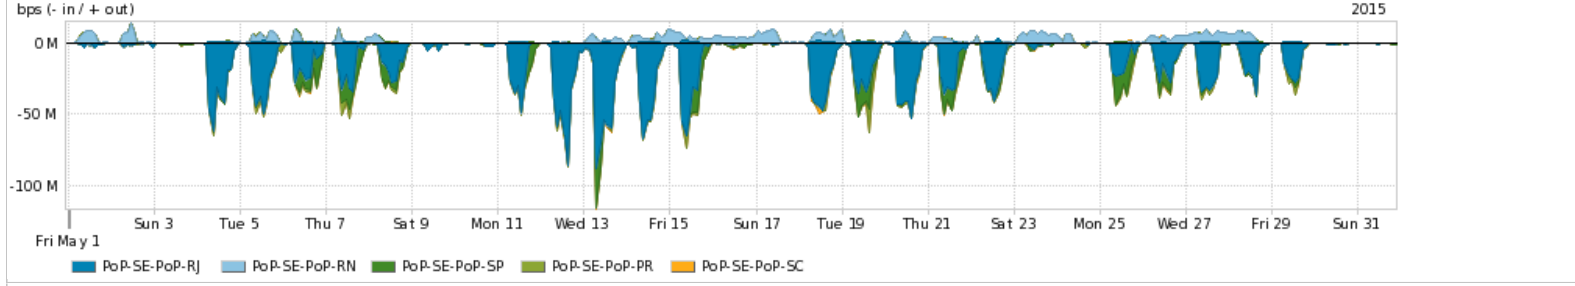

Interesse de tráfego do PoP-SE com os outros PoPs da RNP

Average | Max | PCT95

PROFILE	PROFILE	IN	OUT	TOTAL	
☒	PoP-SE	PoP-RJ	11.60 Mbps	174.45 Kbps	11.77 Mbps
☒	PoP-SE	PoP-RN	151.77 Kbps	2.09 Mbps	2.24 Mbps
☒	PoP-SE	PoP-SP	1.98 Mbps	62.23 Kbps	2.04 Mbps
☒	PoP-SE	PoP-PR	650.74 Kbps	16.66 Kbps	667.40 Kbps
☒	PoP-SE	PoP-SC	72.86 Kbps	11.53 Kbps	84.39 Kbps
☐	PoP-SE	PoP-BA	23.32 Kbps	12.80 Kbps	36.12 Kbps
☐	PoP-SE	PoP-RS	34.63 Kbps	1.06 Kbps	35.70 Kbps
☐	PoP-SE	PoP-DF	988.00 bps	33.84 Kbps	34.83 Kbps
☐	PoP-SE	PoP-ES	0.00 bps	5.17 Kbps	5.17 Kbps
☐	PoP-SE	PoP-MG	169.00 bps	0.00 bps	169.00 bps