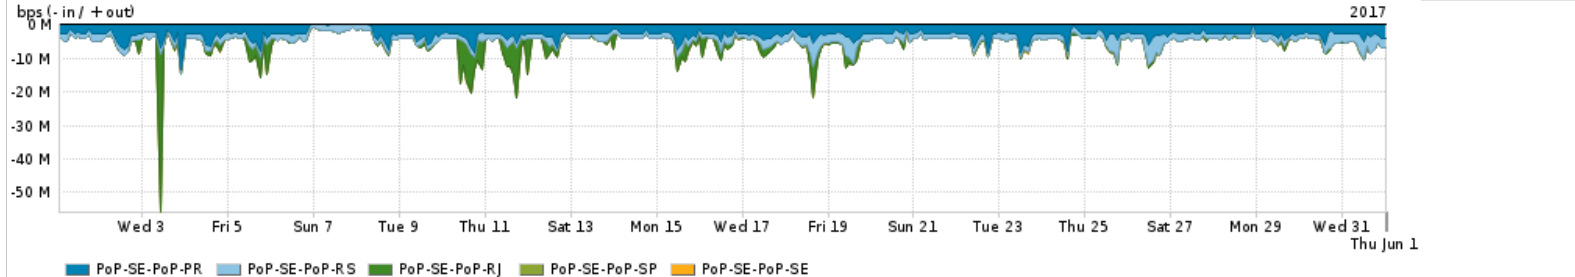

Os gráficos apresentados neste relatório de tráfego estão em formato stack, o que significa que seu valor é uma composição da soma dos componentes listados nas legendas localizadas logo abaixo dos gráficos. Os gráficos estão em "bps x tempo" e possuem dois eixos verticais, Out (positivo) e In (negativo).
 A primeira coluna da tabela define o ponto de referência para entendimento dos valores de In e Out.
 A contabilização do tráfego é sob o ponto de vista do AS da RNP, AS1916.

Utilização do serviço de Internet Commodity pelo PoP-SE

PROFILE	PROFILE	IN	OUT	TOTAL	
<input checked="" type="checkbox"/>	PoP-SE	Internet Commodity	41.68 Mbps	7.05 Mbps	48.74 Mbps

Utilização das trocas de tráfego comerciais no Brasil pelo PoP-SE

PROFILE	PROFILE	IN	OUT	TOTAL	
<input checked="" type="checkbox"/>	PoP-SE	Parceiros	143.07 Mbps	21.41 Mbps	164.47 Mbps

Utilização do serviço de Internet acadêmica internacional pelo PoP-SE

PROFILE	PROFILE	IN	OUT	TOTAL	
<input checked="" type="checkbox"/>	PoP-SE	Internet Academica	281.39 Kbps	24.51 Kbps	305.90 Kbps

Interesse de tráfego do PoP-SE com os outros PoPs da RNP

Average | Max | PCT95

PROFILE	PROFILE	IN	OUT	TOTAL	
<input checked="" type="checkbox"/>	PoP-SE	PoP-PR	2.91 Mbps	0.00 bps	2.91 Mbps
<input checked="" type="checkbox"/>	PoP-SE	PoP-RS	1.97 Mbps	5.29 Kbps	1.98 Mbps
<input checked="" type="checkbox"/>	PoP-SE	PoP-RJ	850.95 Kbps	7.20 Kbps	858.14 Kbps
<input checked="" type="checkbox"/>	PoP-SE	PoP-SP	26.71 Kbps	33.00 bps	26.75 Kbps
<input checked="" type="checkbox"/>	PoP-SE	PoP-SE	3.91 Kbps	3.91 Kbps	7.82 Kbps
<input type="checkbox"/>	PoP-SE	PoP-SC	111.00 bps	0.00 bps	111.00 bps
<input type="checkbox"/>	PoP-SE	PoP-DF	0.00 bps	4.00 bps	4.00 bps
<input type="checkbox"/>	PoP-SE	PoP-PI	0.00 bps	0.00 bps	0.00 bps