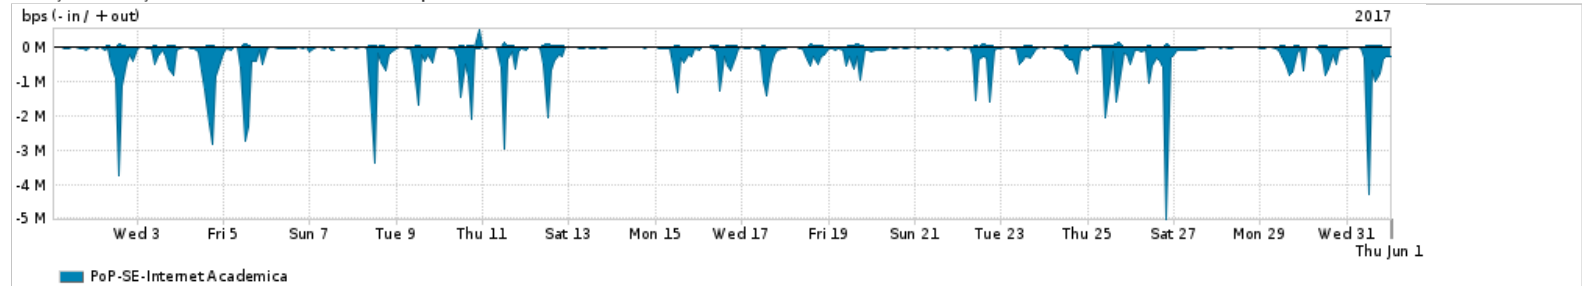

Os gráficos apresentados neste relatório de tráfego estão em formato stack, o que significa que seu valor é uma composição da soma dos componentes listados nas legendas localizadas logo abaixo dos gráficos. Os gráficos estão em "bps x tempo" e possuem dois eixos verticais, Out (positivo) e In (negativo).
 A primeira coluna da tabela define o ponto de referência para entendimento dos valores de In e Out.
 A contabilização do tráfego é sob o ponto de vista do AS da RNP, AS1916.

Utilização do serviço de Internet Commodity pelo PoP-SE

PROFILE	PROFILE	IN	OUT	TOTAL	
<input checked="" type="checkbox"/>	PoP-SE	Internet Commodity	41.68 Mbps	7.05 Mbps	48.74 Mbps

Utilização das trocas de tráfego comerciais no Brasil pelo PoP-SE

PROFILE	PROFILE	IN	OUT	TOTAL	
<input checked="" type="checkbox"/>	PoP-SE	Parceiros	143.07 Mbps	21.41 Mbps	164.47 Mbps

Utilização do serviço de Internet acadêmica internacional pelo PoP-SE

PROFILE	PROFILE	IN	OUT	TOTAL	
<input checked="" type="checkbox"/>	PoP-SE	Internet Academica	281.39 Kbps	24.51 Kbps	305.90 Kbps