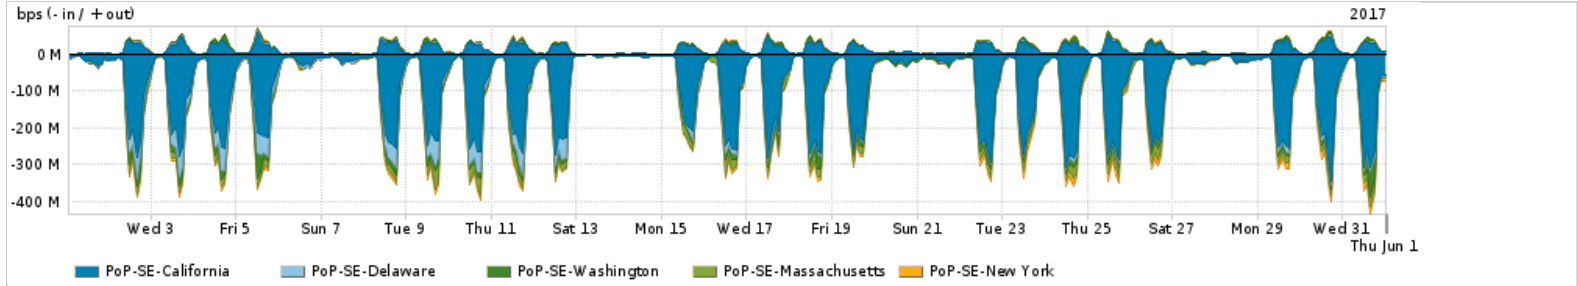

Distribuição do tráfego do PoP-SE por estado, província ou similar

Average | Max | PCT95

PROFILE	REGION	IN	OUT	TOTAL	
☒	PoP-SE	California	81.69 Mbps	12.59 Mbps	94.28 Mbps
☒	PoP-SE	Delaware	8.42 Mbps	317.01 Kbps	8.73 Mbps
☒	PoP-SE	Washington	6.48 Mbps	1.82 Mbps	8.30 Mbps
☒	PoP-SE	Massachusetts	7.80 Mbps	340.07 Kbps	8.14 Mbps
☒	PoP-SE	New York	4.51 Mbps	645.46 Kbps	5.15 Mbps
☐	PoP-SE	Texas	2.18 Mbps	825.88 Kbps	3.00 Mbps
☐	PoP-SE	Noord-Holland	2.92 Mbps	61.68 Kbps	2.98 Mbps
☐	PoP-SE	Virginia	1.82 Mbps	428.94 Kbps	2.25 Mbps
☐	PoP-SE	Arizona	1.69 Mbps	53.75 Kbps	1.74 Mbps
☐	PoP-SE	Sergipe	426.74 Kbps	1.18 Mbps	1.61 Mbps
☐	PoP-SE	New Hampshire	1.49 Mbps	81.68 Kbps	1.58 Mbps
☐	PoP-SE	Florida	1.45 Mbps	79.41 Kbps	1.53 Mbps
☐	PoP-SE	Distrito Federal	425.19 Kbps	63.13 Kbps	488.32 Kbps
☐	PoP-SE	Sao Paulo	189.63 Kbps	134.31 Kbps	323.94 Kbps
☐	PoP-SE	Illinois	285.20 Kbps	15.78 Kbps	300.98 Kbps