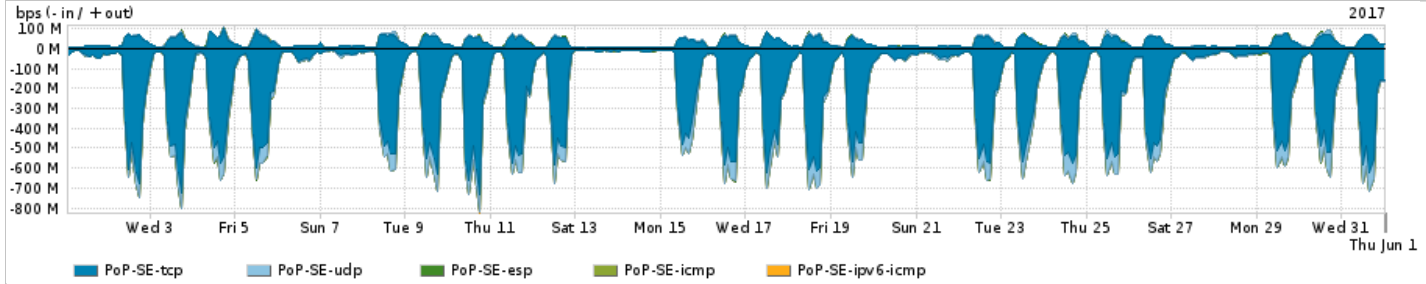

PROFILE	APPLICATION	IN	OUT	TOTAL	
☒	PoP-SE		other UDP	1.34 Mbps	388.22 Kbps	1.73 Mbps
☐	PoP-SE		smtp	161.56 Kbps	627.10 Kbps	788.65 Kbps
☐	PoP-SE		macromedia-fcs	331.47 Kbps	6.09 Kbps	337.56 Kbps
☐	PoP-SE		dns	224.97 Kbps	93.13 Kbps	318.10 Kbps
☐	PoP-SE		stun	125.28 Kbps	141.83 Kbps	267.11 Kbps
☐	PoP-SE		ssh	53.98 Kbps	174.25 Kbps	228.22 Kbps

Distribuição do tráfego do PoP-SE por protocolo

Average | Max | PCT95

	PROFILE	PROTOCOL	IN	OUT	TOTAL	
☒	PoP-SE		tcp	191.47 Mbps	26.41 Mbps	217.87 Mbps
☒	PoP-SE		udp	26.28 Mbps	2.26 Mbps	28.54 Mbps
☒	PoP-SE		esp	287.05 Kbps	502.18 Kbps	789.23 Kbps
☒	PoP-SE		icmp	12.71 Kbps	15.15 Kbps	27.86 Kbps
☒	PoP-SE		ipv6-icmp	280.00 bps	282.00 bps	562.00 bps
☐	PoP-SE		gre	442.00 bps	54.00 bps	496.00 bps
☐	PoP-SE		ipv6	2.00 bps	2.00 bps	4.00 bps

For assistance with this product, please contact support@arbornetworks.com.