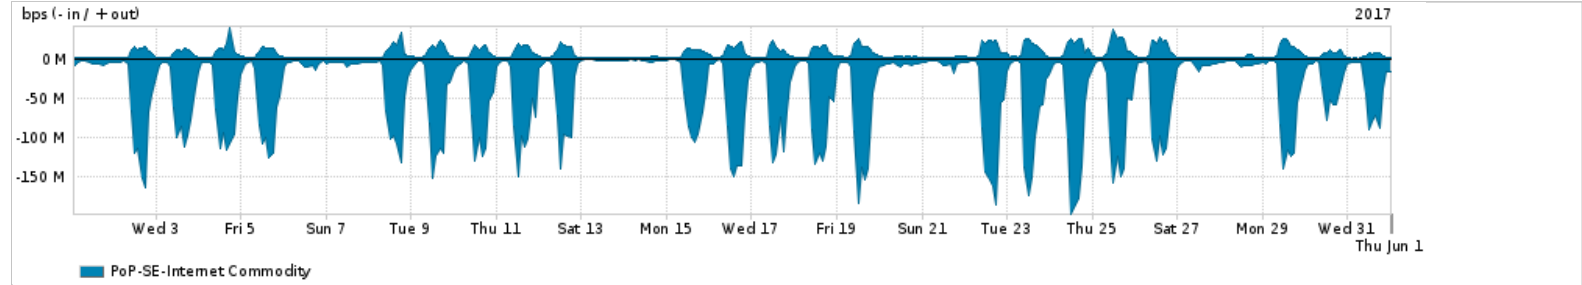

Os gráficos apresentados neste relatório de tráfego estão em formato stack, o que significa que seu valor é uma composição da soma dos componentes listados nas legendas localizadas logo abaixo dos gráficos. Os gráficos estão em "bps x tempo" e possuem dois eixos verticais, Out (positivo) e In (negativo).
 A primeira coluna da tabela define o ponto de referência para entendimento dos valores de In e Out.
 A contabilização do tráfego é sob o ponto de vista do AS da RNP, AS1916.

- Legenda:
- PoP - Ponto de presença da RNP
 - Parceiros - Provedores comerciais que a RNP mantém acordos de troca de tráfego
 - Internet Acadêmica - Acesso às redes acadêmicas internacionais, serviço atualmente provido pela RedClara
 - Internet commodity - Acesso pago à Internet global que é oferecido pela RNP aos seus clientes
 - ASN - Número do sistema autônomo
 - Profile - Objeto gerenciável definido arbitrariamente no Peakflow através de diversos parâmetros (ex: bloco cidr, peer-as, as-path, bgp community, interface, etc)

Utilização do serviço de Internet Commodity pelo PoP-SE

PROFILE	PROFILE	IN	OUT	TOTAL	
<input checked="" type="checkbox"/>	PoP-SE	Internet Commodity	41.68 Mbps	7.05 Mbps	48.74 Mbps

Utilização das trocas de tráfego comerciais no Brasil pelo PoP-SE