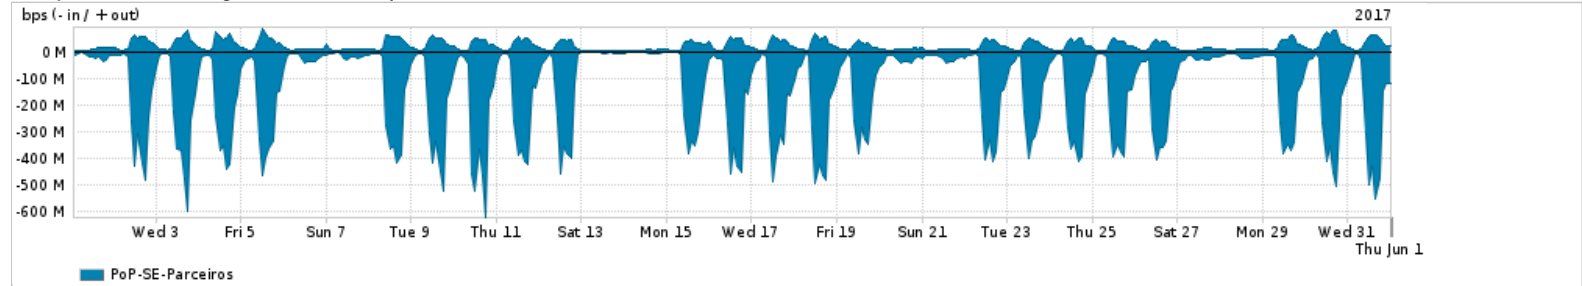

Os gráficos apresentados neste relatório de tráfego estão em formato stack, o que significa que seu valor é uma composição da soma dos componentes listados nas legendas localizadas logo abaixo dos gráficos. Os gráficos estão em "bps x tempo" e possuem dois eixos verticais, Out (positivo) e In (negativo).
 A primeira coluna da tabela define o ponto de referência para entendimento dos valores de In e Out.
 A contabilização do tráfego é sob o ponto de vista do AS da RNP, AS1916.

- Legenda:
- PoP - Ponto de presença da RNP
 - Parceiros - Provedores comerciais que a RNP mantém acordos de troca de tráfego
 - Internet Acadêmica - Acesso às redes acadêmicas internacionais, serviço atualmente provido pela RedClara
 - Internet commodity - Acesso pago à Internet global que é oferecido pela RNP aos seus clientes
 - ASN - Número do sistema autônomo
 - Profile - Objeto gerenciável definido arbitrariamente no Peakflow através de diversos parâmetros (ex: bloco cidr, peer-as, as-path, bgp community, interface, etc)

Utilização do serviço de Internet Commodity pelo PoP-SE

PROFILE	PROFILE	IN	OUT	TOTAL	
<input checked="" type="checkbox"/>	PoP-SE	Internet Commodity	41.68 Mbps	7.05 Mbps	48.74 Mbps

Utilização das trocas de tráfego comerciais no Brasil pelo PoP-SE