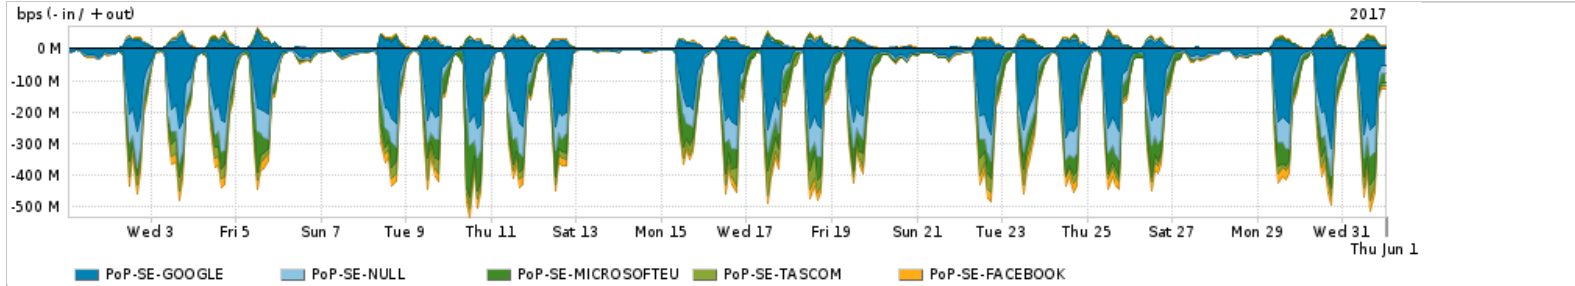

Redes (AS's de origem) mais acessadas pelo PoP-SE

Average | Max | PCT95

PROFILE	AS NAME	ASN	IN	OUT	TOTAL	
☒	PoP-SE	GOOGLE	15169	74.17 Mbps	10.48 Mbps	84.66 Mbps
☒	PoP-SE	NULL	0	28.34 Mbps	698.64 Kbps	29.04 Mbps
☒	PoP-SE	MICROSOFTEU	8068	24.49 Mbps	1.65 Mbps	26.14 Mbps
☒	PoP-SE	TASCOM	52871	11.45 Mbps	381.17 Kbps	11.83 Mbps
☒	PoP-SE	FACEBOOK	32934	9.50 Mbps	1.57 Mbps	11.07 Mbps
☐	PoP-SE	NETFLIX	2906	7.58 Mbps	112.61 Kbps	7.69 Mbps
☐	PoP-SE	GCEPSABR	28604	6.54 Mbps	275.80 Kbps	6.82 Mbps
☐	PoP-SE	AMAZON-02	16509	4.60 Mbps	521.47 Kbps	5.12 Mbps
☐	PoP-SE	FUNPAR	10881	2.90 Mbps	0.00 bps	2.90 Mbps
☐	PoP-SE	AKAMAI-ASN1	20940	2.70 Mbps	78.48 Kbps	2.78 Mbps