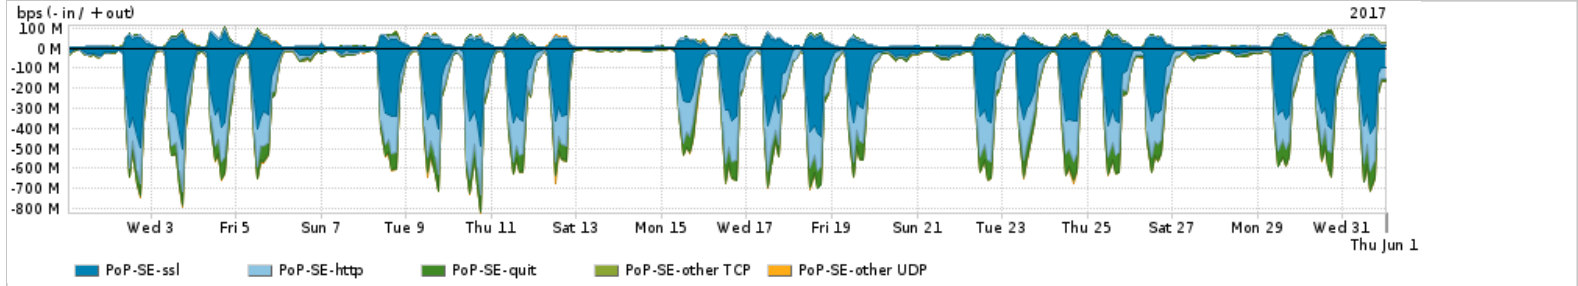

Distribuição do tráfego do PoP-SE por aplicação (análise em camada 3 e 4)

Average | Max | PCT95

PROFILE	APPLICATION	IN	OUT	TOTAL	
☒	PoP-SE	ssl	119.77 Mbps	18.96 Mbps	138.73 Mbps
☒	PoP-SE	http	66.69 Mbps	5.82 Mbps	72.51 Mbps
☒	PoP-SE	quit	24.60 Mbps	1.63 Mbps	26.23 Mbps
☒	PoP-SE	other TCP	4.21 Mbps	675.52 Kbps	4.89 Mbps