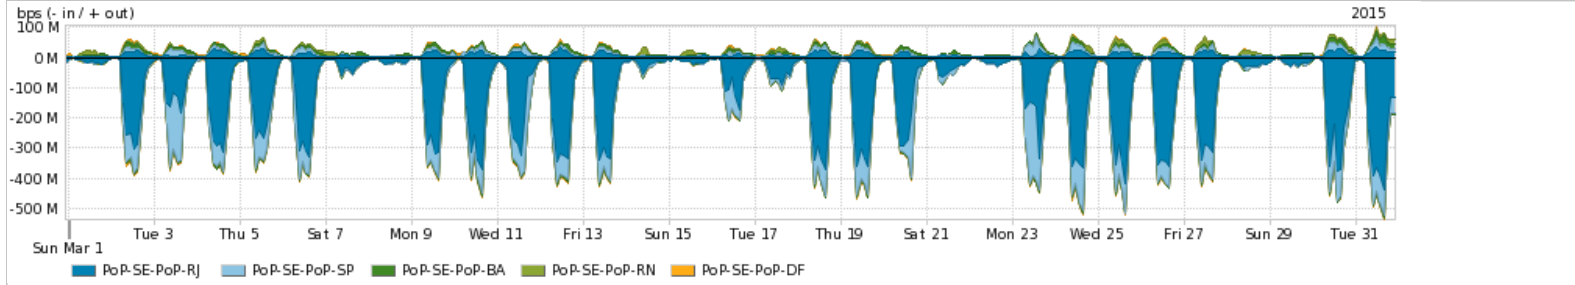

Interesse de tráfego do PoP-SE com os outros PoPs da RNP

Average | Max | PCT95

PROFILE	PROFILE	IN	OUT	TOTAL	
☒	PoP-SE	PoP-RJ	99.96 Mbps	6.83 Mbps	106.79 Mbps
☒	PoP-SE	PoP-SP	30.42 Mbps	5.34 Mbps	35.75 Mbps
☒	PoP-SE	PoP-BA	2.29 Mbps	5.86 Mbps	8.15 Mbps
☒	PoP-SE	PoP-RN	291.68 Kbps	2.96 Mbps	3.25 Mbps
☒	PoP-SE	PoP-DF	1.29 Mbps	871.68 Kbps	2.16 Mbps
☐	PoP-SE	PoP-MG	1.22 Mbps	233.22 Kbps	1.45 Mbps
☐	PoP-SE	PoP-SE	421.62 Kbps	421.62 Kbps	843.24 Kbps
☐	PoP-SE	PoP-PR	676.73 Kbps	33.15 Kbps	709.88 Kbps
☐	PoP-SE	PoP-RS	206.33 Kbps	39.68 Kbps	246.00 Kbps
☐	PoP-SE	PoP-MS	136.80 Kbps	9.25 Kbps	146.05 Kbps