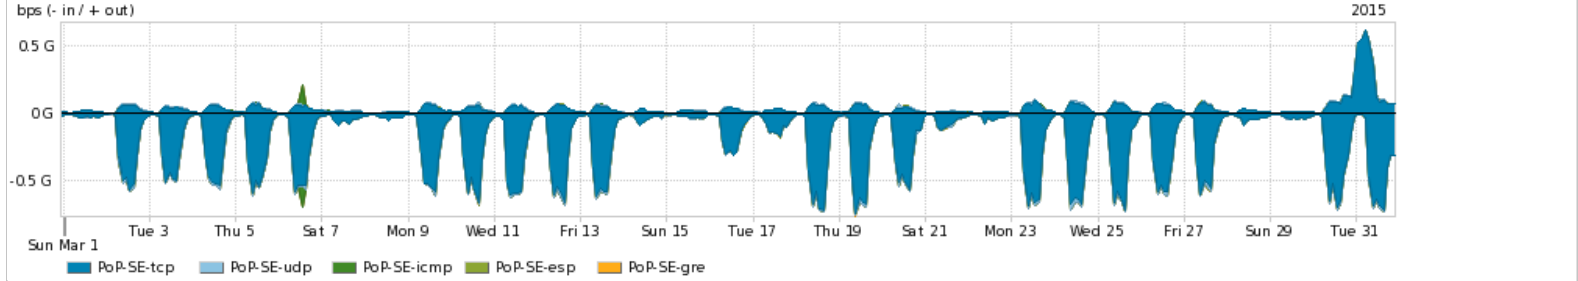

PROFILE	APPLICATION	IN	OUT	TOTAL
☐	PoP-SE	rdp	27.65 Kbps	529.83 Kbps
☐	PoP-SE	smtp	233.00 Kbps	244.09 Kbps
☐	PoP-SE	dns	212.23 Kbps	116.76 Kbps
☐	PoP-SE	kerberos	3.73 Kbps	87.02 Kbps
☐	PoP-SE	ssh	34.08 Kbps	55.42 Kbps

Distribuição do tráfego do PoP-SE por protocolo

Average | Max | PCT95

PROFILE	PROTOCOL	IN	OUT	TOTAL
☒	PoP-SE	tcp	196.09 Mbps	35.26 Mbps
☒	PoP-SE	udp	6.55 Mbps	3.53 Mbps
☒	PoP-SE	icmp	550.58 Kbps	574.64 Kbps
☒	PoP-SE	esp	356.01 Kbps	251.98 Kbps
☒	PoP-SE	gre	3.88 Kbps	4.03 Kbps
☐	PoP-SE	ipv6	4.54 Kbps	2.39 Kbps
☐	PoP-SE	ipv6-icmp	268.00 bps	342.00 bps
☐	PoP-SE	ipv6-frag	9.00 bps	18.00 bps
☐	PoP-SE	sctp	0.00 bps	0.00 bps
☐	PoP-SE	rsvp	0.00 bps	0.00 bps

For assistance with this product, please contact support@arbornetworks.com.