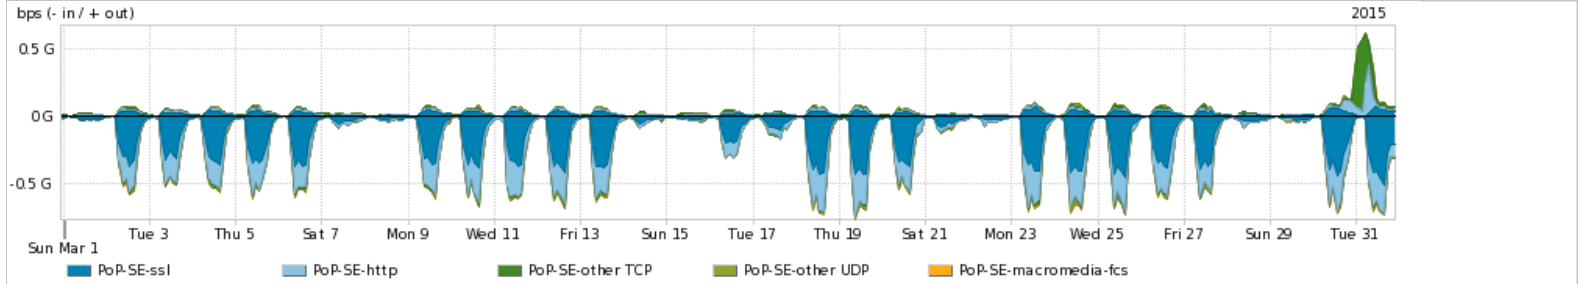

Distribuição do tráfego do PoP-SE por aplicação (análise em camada 3 e 4)

Average | Max | PCT95

PROFILE	APPLICATION	IN	OUT	TOTAL	
☒	PoP-SE	ssl	120.19 Mbps	14.00 Mbps	134.19 Mbps
☒	PoP-SE	http	71.63 Mbps	10.54 Mbps	82.17 Mbps
☒	PoP-SE	other TCP	2.87 Mbps	9.68 Mbps	12.55 Mbps
☒	PoP-SE	other UDP	6.31 Mbps	3.39 Mbps	9.70 Mbps
☒	PoP-SE	macromedia-fcs	975.99 Kbps	19.54 Kbps	995.53 Kbps