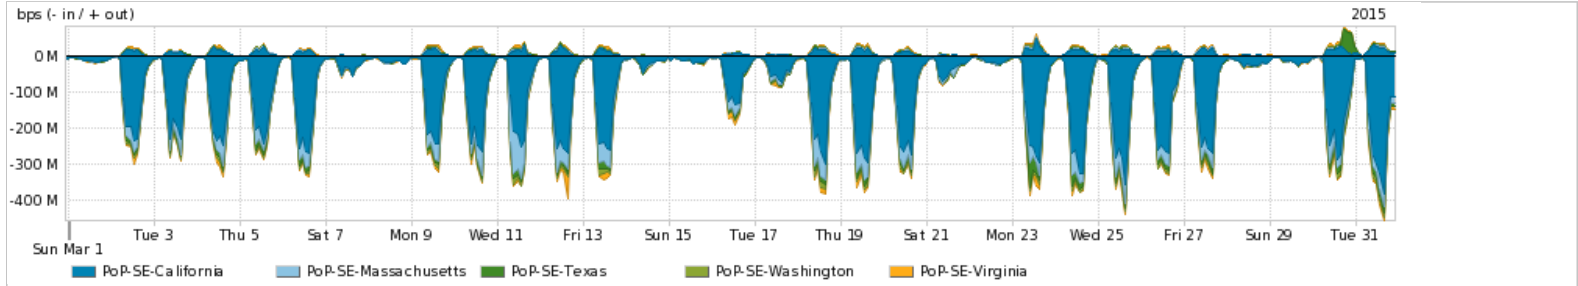

Distribuição do tráfego do PoP-SE por estado, província ou similar

Average | Max | PCT95

PROFILE	REGION	IN	OUT	TOTAL	
☒	PoP-SE	California	82.52 Mbps	6.25 Mbps	88.77 Mbps
☒	PoP-SE	Massachusetts	13.39 Mbps	583.46 Kbps	13.97 Mbps
☒	PoP-SE	Texas	5.13 Mbps	893.77 Kbps	6.02 Mbps
☒	PoP-SE	Washington	3.26 Mbps	1.03 Mbps	4.30 Mbps
☒	PoP-SE	Virginia	2.99 Mbps	1.23 Mbps	4.23 Mbps
☐	PoP-SE	Delaware	3.96 Mbps	73.24 Kbps	4.03 Mbps
☐	PoP-SE	Sergipe	710.54 Kbps	2.31 Mbps	3.02 Mbps
☐	PoP-SE	Sao Paulo	1.51 Mbps	903.18 Kbps	2.41 Mbps
☐	PoP-SE	Florida	2.11 Mbps	91.62 Kbps	2.20 Mbps
☐	PoP-SE	Colorado	2.00 Mbps	46.03 Kbps	2.05 Mbps
☐	PoP-SE	Fujian	63.00 bps	1.80 Mbps	1.80 Mbps
☐	PoP-SE	North Carolina	1.65 Mbps	81.00 Kbps	1.73 Mbps
☐	PoP-SE	Zhejiang	2.18 Kbps	1.22 Mbps	1.22 Mbps
☐	PoP-SE	Arizona	1.19 Mbps	25.28 Kbps	1.22 Mbps
☐	PoP-SE	Quebec	820.08 Kbps	239.76 Kbps	1.06 Mbps