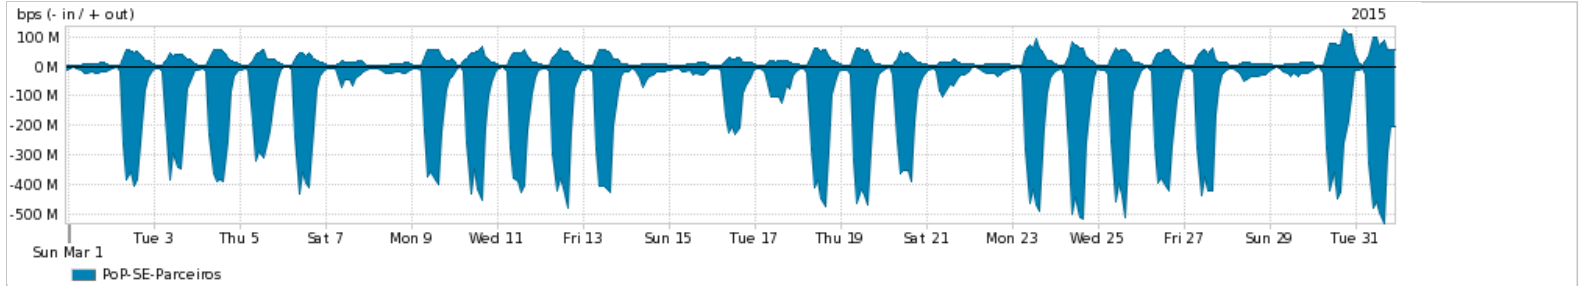

Os gráficos apresentados neste relatório de tráfego estão em formato stack, o que significa que seu valor é uma composição da soma dos componentes listados nas legendas localizadas logo abaixo dos gráficos. Os gráficos estão em "bps x tempo" e possuem dois eixos verticais, Out (positivo) e In (negativo).
 A primeira coluna da tabela define o ponto de referência para entendimento dos valores de In e Out.
 A contabilização do tráfego é sob o ponto de vista do AS da RNP, AS1916.

Legenda:
 PoP - Ponto de presença da RNP
 Parceiros - Provedores comerciais que a RNP mantém acordos de troca de tráfego
 Internet Acadêmica - Acesso às redes acadêmicas internacionais, serviço atualmente provido pela RedClara
 Internet commodity - Acesso pago à Internet global que é oferecido gratuitamente pela RNP aos seus clientes
 ASN - Número do sistema autônomo
 Profile - Objeto gerenciável definido arbitrariamente no Peakflow através de diversos parâmetros (ex: bloco cidr, peer-as, as-path, bgp community, interface, etc)

Utilização do serviço de Internet Commodity pelo PoP-SE

Average | Max | PCT95

| PROFILE | PROFILE | IN | OUT | TOTAL | |
|-------------------------------------|---------|--------------------|------------|------------|------------|
| <input checked="" type="checkbox"/> | PoP-SE | Internet Commodity | 42.78 Mbps | 11.92 Mbps | 54.70 Mbps |

Utilização das trocas de tráfego comerciais no Brasil pelo PoP-SE

Average | Max | PCT95

| PROFILE | PROFILE | IN | OUT | TOTAL | |
|-------------------------------------|---------|-----------|-------------|------------|-------------|
| <input checked="" type="checkbox"/> | PoP-SE | Parceiros | 137.29 Mbps | 22.79 Mbps | 160.08 Mbps |