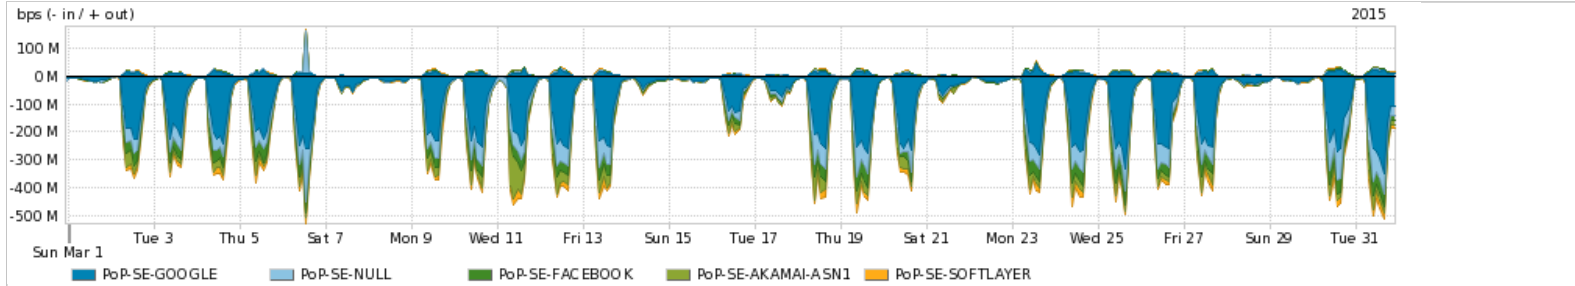

Redes (AS's de origem) mais acessadas pelo PoP-SE

Average | Max | PCT95

PROFILE	AS NAME	ASN	IN	OUT	TOTAL	
☒	PoP-SE	GOOGLE	15169	77.67 Mbps	5.23 Mbps	82.90 Mbps
☒	PoP-SE	NUL	0	21.47 Mbps	1.02 Mbps	22.49 Mbps
☒	PoP-SE	FACEBOOK	32934	13.62 Mbps	1.06 Mbps	14.69 Mbps
☒	PoP-SE	AKAMAI-ASN1	20940	12.60 Mbps	543.88 Kbps	13.14 Mbps
☒	PoP-SE	SOFTLAYER	36351	7.20 Mbps	515.31 Kbps	7.72 Mbps
☐	PoP-SE	GCEP-SA	28604	5.03 Mbps	375.34 Kbps	5.41 Mbps
☐	PoP-SE	DCLUX	24611	4.18 Mbps	81.84 Kbps	4.26 Mbps
☐	PoP-SE	AMAZON-02	16509	3.14 Mbps	920.93 Kbps	4.06 Mbps
☐	PoP-SE	NETFLIX	2906	3.53 Mbps	45.50 Kbps	3.58 Mbps
☐	PoP-SE	GVT	18881	1.52 Mbps	2.03 Mbps	3.56 Mbps