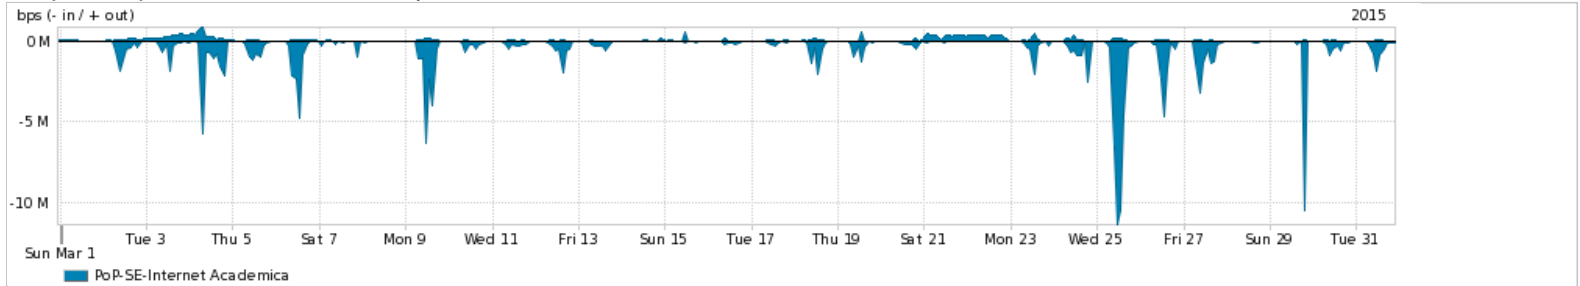

Utilização do serviço de Internet acadêmica internacional pelo PoP-SE

Average | Max | PCT95

PROFILE	PROFILE	IN	OUT	TOTAL	
☒	PoP-SE	Internet Acadêmica	414.45 Kbps	87.63 Kbps	502.07 Kbps