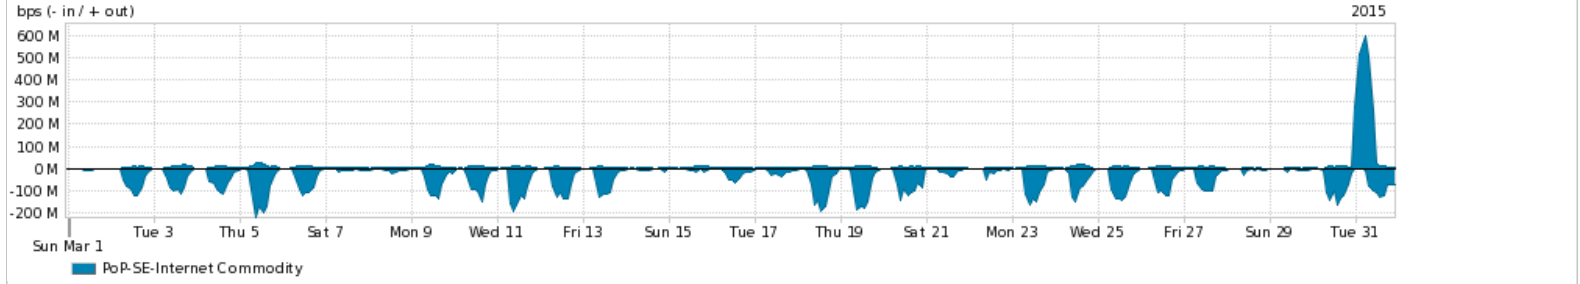

Os gráficos apresentados neste relatório de tráfego estão em formato stack, o que significa que seu valor é uma composição da soma dos componentes listados nas legendas localizadas logo abaixo dos gráficos. Os gráficos estão em "bps x tempo" e possuem dois eixos verticais, Out (positivo) e In (negativo).
 A primeira coluna da tabela define o ponto de referência para entendimento dos valores de In e Out.
 A contabilização do tráfego é sob o ponto de vista do AS da RNP, AS1916.

Legenda:
 PoP - Ponto de presença da RNP
 Parceiros - Provedores comerciais que a RNP mantém acordos de troca de tráfego
 Internet Acadêmica - Acesso às redes acadêmicas internacionais, serviço atualmente provido pela RedClara
 Internet commodity - Acesso pago à Internet global que é oferecido gratuitamente pela RNP aos seus clientes
 ASN - Número do sistema autônomo
 Profile - Objeto gerenciável definido arbitrariamente no Peakflow através de diversos parâmetros (ex: bloco cidr, peer-as, as-path, bgp community, interface, etc)

Utilização do serviço de Internet Commodity pelo PoP-SE

Average | Max | PCT95

| PROFILE | PROFILE | IN | OUT | TOTAL | |
|-------------------------------------|---------|--------------------|------------|------------|------------|
| <input checked="" type="checkbox"/> | PoP-SE | Internet Commodity | 42.78 Mbps | 11.92 Mbps | 54.70 Mbps |