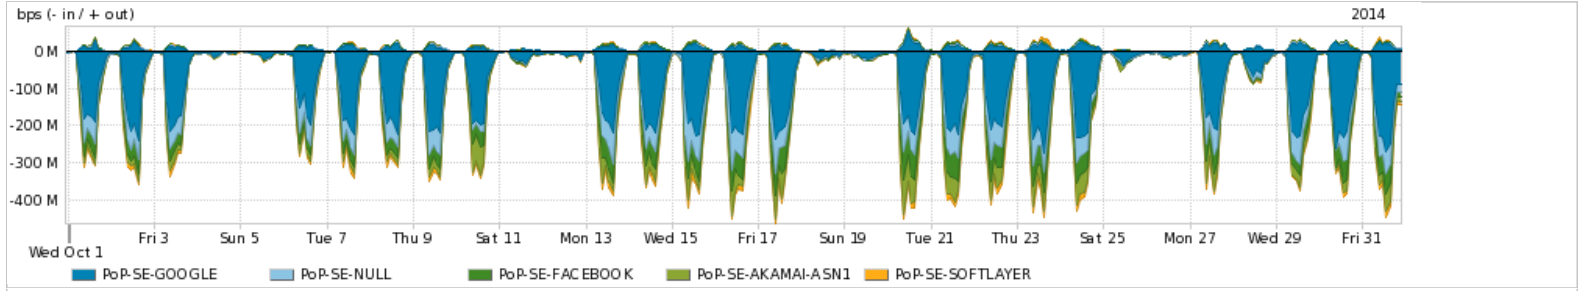

Os gráficos apresentados neste relatório de tráfego estão em formato stack, o que significa que seu valor é uma composição da soma dos componentes listados nas legendas localizadas logo abaixo dos gráficos. Os gráficos estão em "bps x tempo" e possuem dois eixos verticais, Out (positivo) e In (negativo).

PROFILE	PROFILE	IN	OUT	TOTAL	
<input checked="" type="checkbox"/>	PoP-SE	Internet Commodity	41.85 Mbps	3.78 Mbps	45.63 Mbps

Utilização das trocas de tráfego comerciais no Brasil pelo PoP-SE

PROFILE	PROFILE	IN	OUT	TOTAL	
<input checked="" type="checkbox"/>	PoP-SE	Parceiros	129.49 Mbps	24.46 Mbps	153.95 Mbps

Utilização do serviço de Internet acadêmica internacional pelo PoP-SE

PROFILE	PROFILE	IN	OUT	TOTAL	
<input checked="" type="checkbox"/>	PoP-SE	Internet Academica	1.17 Mbps	41.36 Kbps	1.21 Mbps

Redes (AS's de origem) mais acessadas pelo PoP-SE