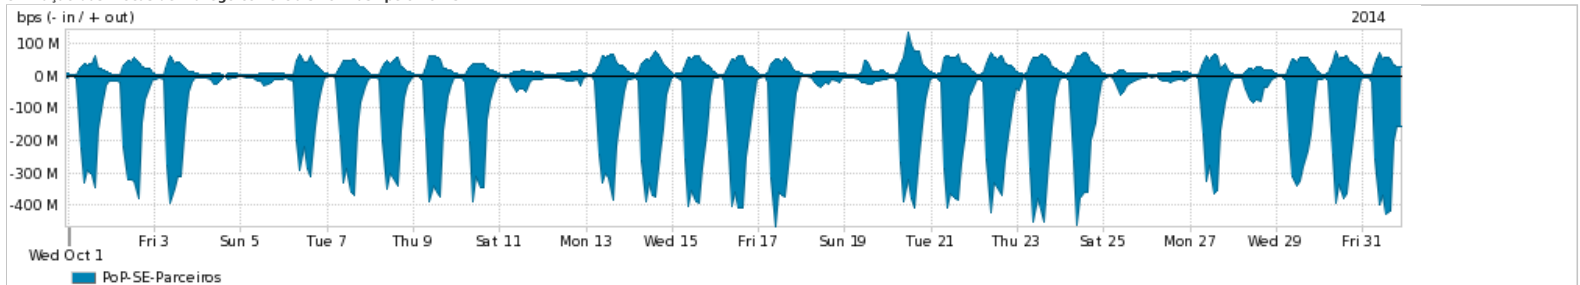

Os gráficos apresentados neste relatório de tráfego estão em formato stack, o que significa que seu valor é uma composição da soma dos componentes listados nas legendas localizadas logo abaixo dos gráficos. Os gráficos estão em "bps x tempo" e possuem dois eixos verticais, Out (positivo) e In (negativo).

ASN - Número do sistema autônomo

Profile - Objeto gerenciável definido arbitrariamente no Peakflow através de diversos parâmetros (ex: bloco cidr, peer-as, as-path, bgp community, interface, etc)

Utilização do serviço de Internet Commodity pelo PoP-SE

PROFILE	PROFILE	IN	OUT	TOTAL	
<input checked="" type="checkbox"/>	PoP-SE	Internet Commodity	41.85 Mbps	3.78 Mbps	45.63 Mbps

Utilização das trocas de tráfego comerciais no Brasil pelo PoP-SE

PROFILE	PROFILE	IN	OUT	TOTAL	
<input checked="" type="checkbox"/>	PoP-SE	Parceiros	129.49 Mbps	24.46 Mbps	153.95 Mbps