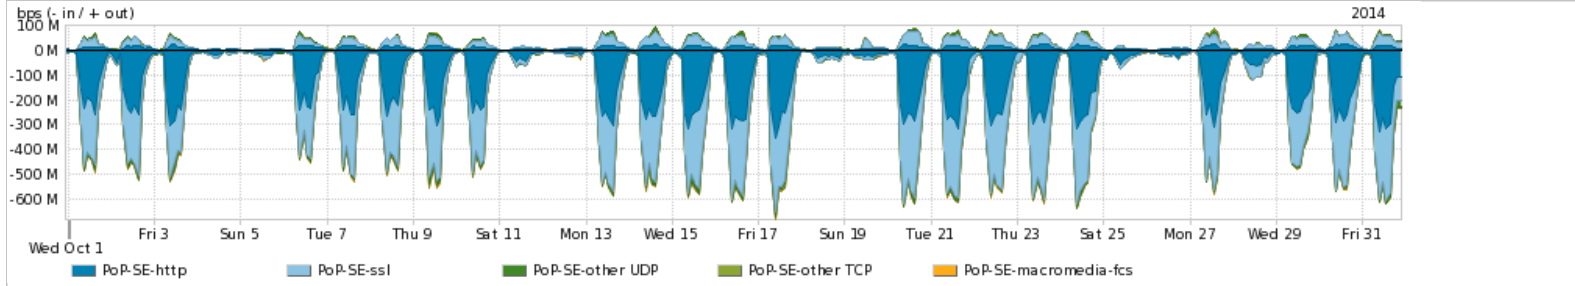

Distribuição do tráfego do PoP-SE por aplicação (análise em camada 3 e 4)

Average | Max | PCT95

PROFILE	APPLICATION	IN	OUT	TOTAL	
☒	PoP-SE	http	97.03 Mbps	9.78 Mbps	106.82 Mbps
☒	PoP-SE	ssl	89.36 Mbps	15.24 Mbps	104.60 Mbps
☒	PoP-SE	other UDP	3.63 Mbps	1.81 Mbps	5.44 Mbps
☒	PoP-SE	other TCP	1.66 Mbps	816.04 Kbps	2.47 Mbps
☒	PoP-SE	macromedia-fcs	1.47 Mbps	32.10 Kbps	1.50 Mbps