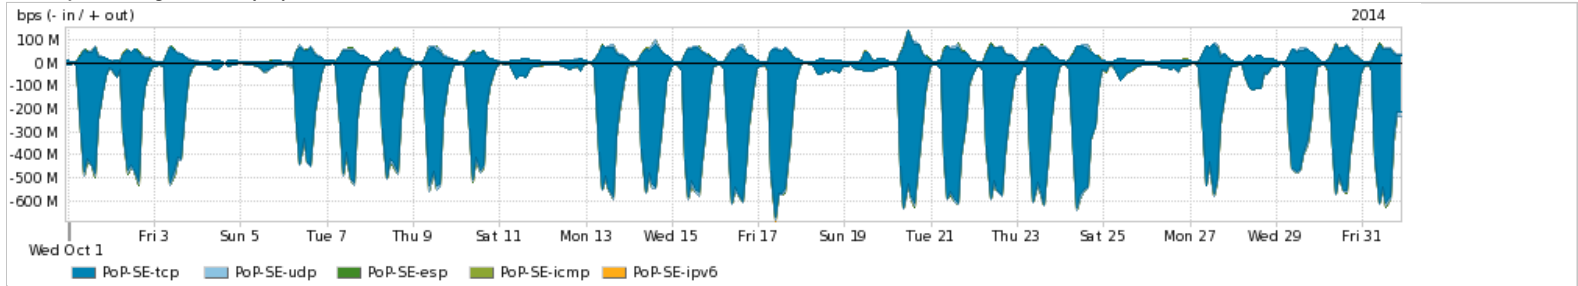

PROFILE	APPLICATION	IN	OUT	TOTAL
☐	PoP-SE	smtp	273.58 Kbps	834.62 Kbps
☐	PoP-SE	rdp	24.19 Kbps	546.99 Kbps
☐	PoP-SE	dns	159.01 Kbps	257.67 Kbps
☐	PoP-SE	ssh	66.40 Kbps	111.18 Kbps
☐	PoP-SE	xmpp	40.04 Kbps	60.60 Kbps

Distribuição do tráfego do PoP-SE por protocolo

Average | Max | PCT95

PROFILE	PROTOCOL	IN	OUT	TOTAL
☒	PoP-SE	tcp	189.97 Mbps	217.02 Mbps
☒	PoP-SE	udp	3.84 Mbps	5.77 Mbps
☒	PoP-SE	esp	398.78 Kbps	762.44 Kbps
☒	PoP-SE	icmp	125.95 Kbps	274.15 Kbps
☐	PoP-SE	gre	9.57 Kbps	53.98 Kbps
☒	PoP-SE	ipv6	5.85 Kbps	7.60 Kbps
☐	PoP-SE	ipv6-frag	31.00 bps	39.00 bps
☐	PoP-SE	ipv6-icmp	7.00 bps	7.00 bps
☐	PoP-SE	rsvp	0.00 bps	1.00 bps

For assistance with this product, please contact support@arbornetworks.com.