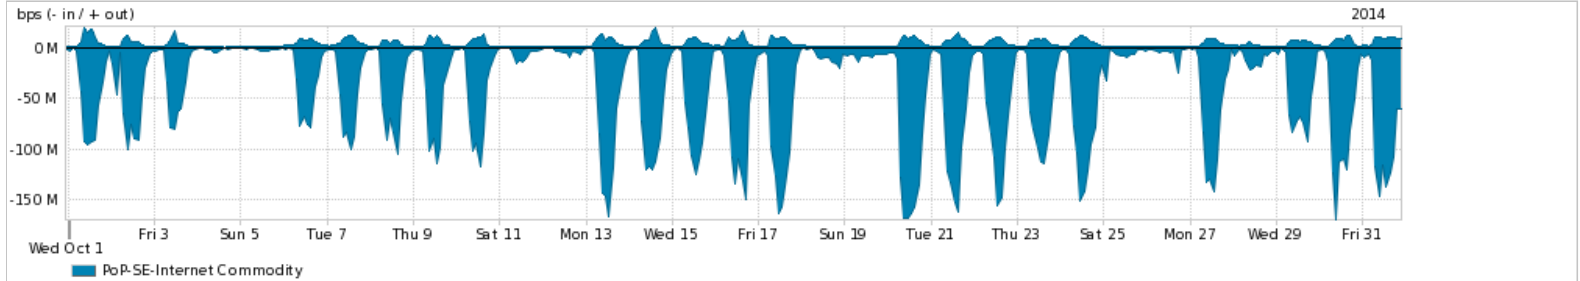

Os gráficos apresentados neste relatório de tráfego estão em formato stack, o que significa que seu valor é uma composição da soma dos componentes listados nas legendas localizadas logo abaixo dos gráficos. Os gráficos estão em "bps x tempo" e possuem dois eixos verticais, Out (positivo) e In (negativo).

A primeira coluna da tabela define o ponto de referência para o entendimento dos valores de In e Out.

A contabilização do tráfego é sob o ponto de vista do AS da RNP, AS1916.

Legenda:

PoP - Ponto de presença da RNP

ASN - Número do sistema autônomo

Profile - Objeto gerenciável definido arbitrariamente no Peakflow através de diversos parâmetros (ex: bloco cidr, peer-as, as-path, bgp community, interface, etc)

Utilização do serviço de Internet Commodity pelo PoP-SE

PROFILE	PROFILE	IN	OUT	TOTAL	
<input checked="" type="checkbox"/>	PoP-SE	Internet Commodity	41.85 Mbps	3.78 Mbps	45.63 Mbps

Utilização das trocas de tráfego comerciais no Brasil pelo PoP-SE

PROFILE	PROFILE	IN	OUT	TOTAL	
<input checked="" type="checkbox"/>	PoP-SE	Parceiros	129.49 Mbps	24.46 Mbps	153.95 Mbps