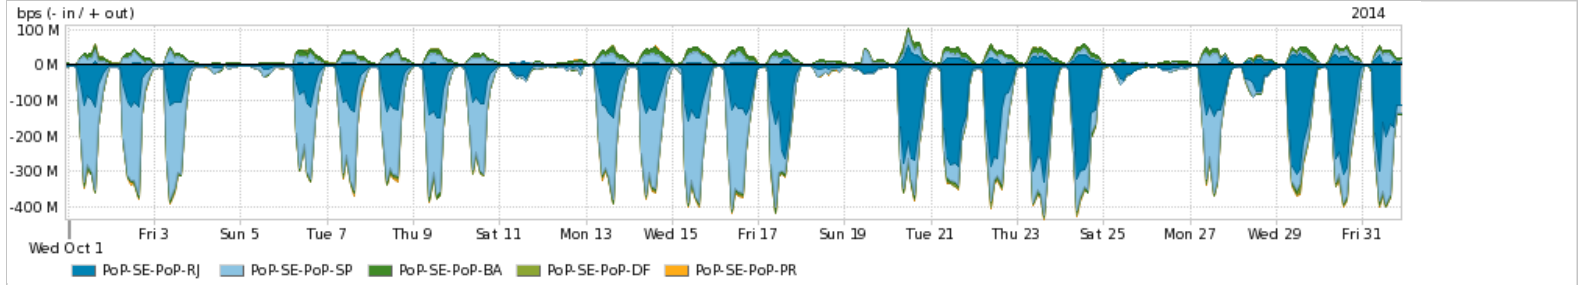

Os gráficos apresentados neste relatório de tráfego estão em formato stack, o que significa que seu valor é uma composição da soma dos componentes listados nas legendas localizadas logo abaixo dos gráficos. Os gráficos estão em "bps x tempo" e possuem dois eixos verticais, Out (positivo) e In (negativo).

PROFILE	PROFILE	IN	OUT	TOTAL	
<input checked="" type="checkbox"/>	PoP-SE	Internet Commodity	41.85 Mbps	3.78 Mbps	45.63 Mbps

Utilização das trocas de tráfego comerciais no Brasil pelo PoP-SE

PROFILE	PROFILE	IN	OUT	TOTAL	
<input checked="" type="checkbox"/>	PoP-SE	Parceiros	129.49 Mbps	24.46 Mbps	153.95 Mbps

Utilização do serviço de Internet acadêmica internacional pelo PoP-SE

PROFILE	PROFILE	IN	OUT	TOTAL	
<input checked="" type="checkbox"/>	PoP-SE	Internet Academica	1.17 Mbps	41.36 Kbps	1.21 Mbps

Redes (AS's de origem) mais acessadas pelo PoP-SE

Interesse de tráfego do PoP-SE com os outros PoPs da RNP

Average | Max | PCT95

PROFILE	PROFILE	IN	OUT	TOTAL	
<input checked="" type="checkbox"/>	PoP-SE	PoP-RJ	64.61 Mbps	4.46 Mbps	69.06 Mbps
<input checked="" type="checkbox"/>	PoP-SE	PoP-SP	55.83 Mbps	8.03 Mbps	63.86 Mbps
<input checked="" type="checkbox"/>	PoP-SE	PoP-BA	2.26 Mbps	7.05 Mbps	9.31 Mbps
<input checked="" type="checkbox"/>	PoP-SE	PoP-DF	1.30 Mbps	334.27 Kbps	1.63 Mbps
<input checked="" type="checkbox"/>	PoP-SE	PoP-PR	1.20 Mbps	64.10 Kbps	1.27 Mbps
<input type="checkbox"/>	PoP-SE	PoP-MG	225.83 Kbps	272.52 Kbps	498.35 Kbps
<input type="checkbox"/>	PoP-SE	PoP-RN	152.81 Kbps	216.53 Kbps	369.34 Kbps
<input type="checkbox"/>	PoP-SE	PoP-SC	239.07 Kbps	77.91 Kbps	316.98 Kbps
<input type="checkbox"/>	PoP-SE	PoP-RS	205.96 Kbps	55.85 Kbps	261.81 Kbps
<input type="checkbox"/>	PoP-SE	PoP-CE	91.69 Kbps	83.31 Kbps	175.00 Kbps