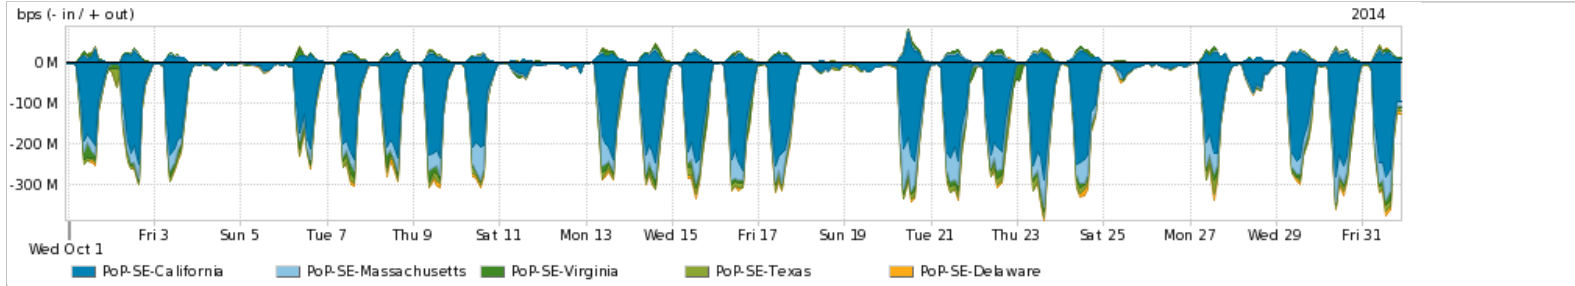

Distribuição do tráfego do PoP-SE por estado, província ou similar

Average | Max | PCT95

PROFILE	REGION	IN	OUT	TOTAL	
☒	PoP-SE	California	78.00 Mbps	7.27 Mbps	85.27 Mbps
☒	PoP-SE	Massachusetts	14.58 Mbps	733.15 Kbps	15.32 Mbps
☒	PoP-SE	Virginia	4.92 Mbps	1.48 Mbps	6.40 Mbps
☒	PoP-SE	Texas	5.41 Mbps	522.43 Kbps	5.93 Mbps
☐	PoP-SE	Sergipe	766.36 Kbps	3.81 Mbps	4.57 Mbps
☐	PoP-SE	Florida	3.64 Mbps	157.34 Kbps	3.80 Mbps
☐	PoP-SE	Washington	2.78 Mbps	982.41 Kbps	3.76 Mbps
☐	PoP-SE	Arizona	2.48 Mbps	58.37 Kbps	2.54 Mbps
☐	PoP-SE	Sao Paulo	1.43 Mbps	642.01 Kbps	2.07 Mbps
☐	PoP-SE	Colorado	1.78 Mbps	54.68 Kbps	1.84 Mbps
☒	PoP-SE	Delaware	1.63 Mbps	21.78 Kbps	1.66 Mbps
☐	PoP-SE	District of Columbia	1.04 Mbps	49.97 Kbps	1.09 Mbps
☐	PoP-SE	Noord-Holland	853.66 Kbps	114.36 Kbps	968.02 Kbps
☐	PoP-SE	Distrito Federal	845.97 Kbps	121.16 Kbps	967.13 Kbps
☐	PoP-SE	Quebec	880.52 Kbps	39.46 Kbps	919.98 Kbps