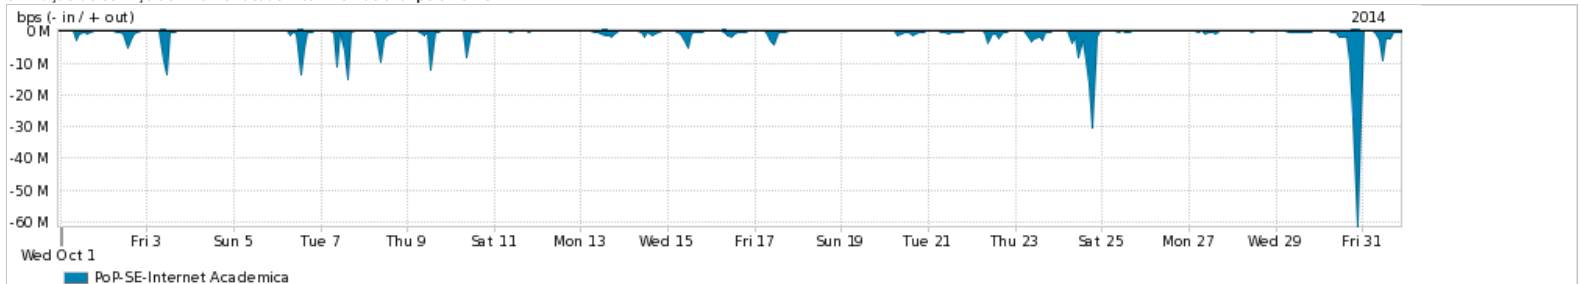

Utilização do serviço de Internet acadêmica internacional pelo PoP-SE

PROFILE	PROFILE	IN	OUT	TOTAL	
☒	PoP-SE	Internet Academica	1.17 Mbps	41.36 Kbps	1.21 Mbps