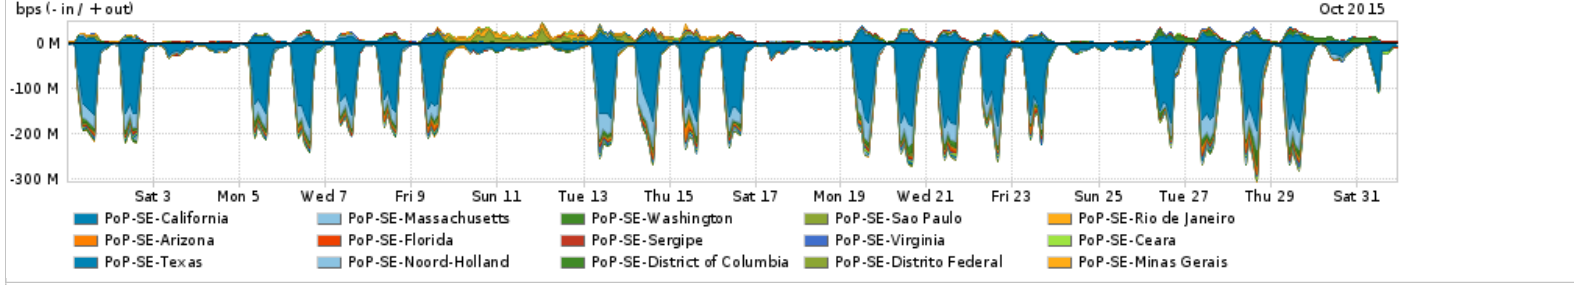

PROFILE	PROFILE	IN	OUT	TOTAL	
☐	PoP-SE	PoP-MG	1.00 bps	0.00 bps	1.00 bps

Distribuição do tráfego do PoP-SE por estado, província ou similar

Average | Max | PCT95

PROFILE	REGION	IN	OUT	TOTAL	
☐	PoP-SE	California	48.61 Mbps	4.93 Mbps	53.54 Mbps
☐	PoP-SE	Massachusetts	9.90 Mbps	382.09 Kbps	10.28 Mbps
☐	PoP-SE	Washington	2.91 Mbps	1.50 Mbps	4.41 Mbps
☐	PoP-SE	Sao Paulo	932.66 Kbps	1.92 Mbps	2.86 Mbps
☐	PoP-SE	Rio de Janeiro	367.50 Kbps	992.02 Kbps	1.36 Mbps
☐	PoP-SE	Arizona	1.24 Mbps	49.06 Kbps	1.29 Mbps
☐	PoP-SE	Florida	1.08 Mbps	61.12 Kbps	1.14 Mbps
☐	PoP-SE	Sergipe	262.92 Kbps	818.41 Kbps	1.08 Mbps
☐	PoP-SE	Virginia	789.18 Kbps	278.13 Kbps	1.07 Mbps
☐	PoP-SE	Ceara	860.41 Kbps	200.78 Kbps	1.06 Mbps
☐	PoP-SE	Texas	815.13 Kbps	130.83 Kbps	945.96 Kbps
☐	PoP-SE	Noord-Holland	906.76 Kbps	954.00 bps	907.71 Kbps
☐	PoP-SE	District of Columbia	749.48 Kbps	12.07 Kbps	761.54 Kbps
☐	PoP-SE	Distrito Federal	443.38 Kbps	158.68 Kbps	602.05 Kbps
☐	PoP-SE	Minas Gerais	93.64 Kbps	446.15 Kbps	539.78 Kbps