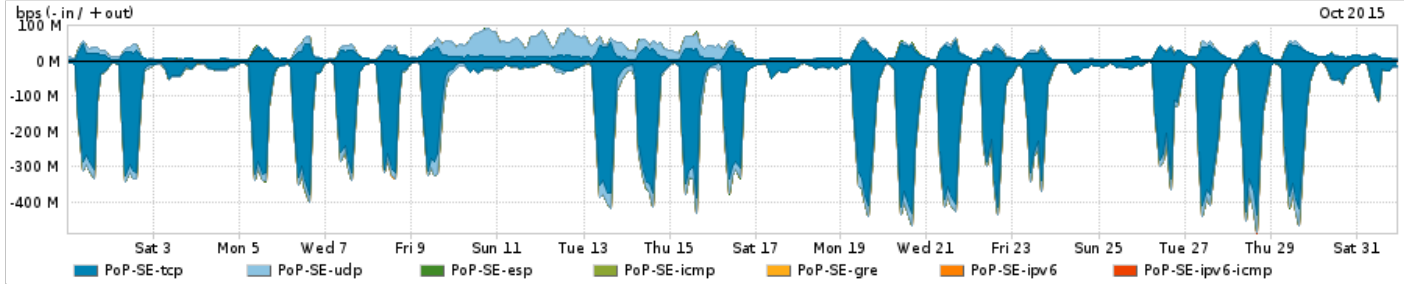

PROFILE	APPLICATION	IN	OUT	TOTAL	
☐	PoP-SE	other UDP	9.29 Mbps	11.34 Mbps	20.62 Mbps
☐	PoP-SE	other TCP	1.45 Mbps	652.70 Kbps	2.11 Mbps
☐	PoP-SE	macromedia-fcs	586.74 Kbps	92.41 Kbps	679.14 Kbps
☐	PoP-SE	smtp	105.66 Kbps	405.14 Kbps	510.80 Kbps
☐	PoP-SE	dns	130.89 Kbps	68.46 Kbps	199.35 Kbps
☐	PoP-SE	rdp	16.84 Kbps	122.78 Kbps	139.62 Kbps
☐	PoP-SE	xmpp	37.91 Kbps	21.67 Kbps	59.58 Kbps
☐	PoP-SE	ssh	24.19 Kbps	32.56 Kbps	56.76 Kbps

Distribuição do tráfego do PoP-SE por protocolo

Average | Max | PCT95

PROFILE	PROTOCOL	IN	OUT	TOTAL	
☐	PoP-SE	tcp	106.73 Mbps	14.57 Mbps	121.30 Mbps
☐	PoP-SE	udp	9.42 Mbps	11.42 Mbps	20.84 Mbps
☐	PoP-SE	esp	123.64 Kbps	105.53 Kbps	229.18 Kbps
☐	PoP-SE	icmp	19.82 Kbps	30.33 Kbps	50.15 Kbps
☐	PoP-SE	gre	4.10 Kbps	305.00 bps	4.41 Kbps
☐	PoP-SE	ipv6	1.88 Kbps	354.00 bps	2.24 Kbps
☐	PoP-SE	ipv6-icmp	183.00 bps	325.00 bps	508.00 bps

For assistance with this product, please contact support@arbornetworks.com.