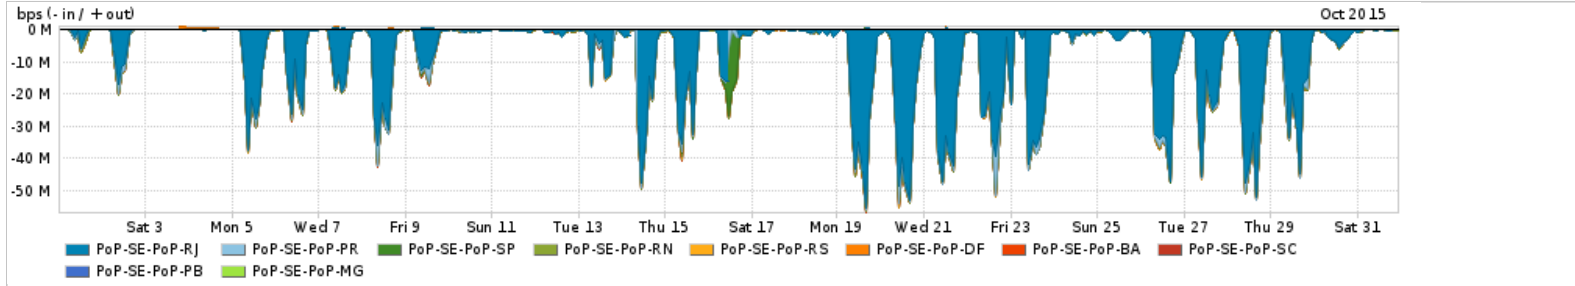

PROFILE	PROFILE	IN	OUT	TOTAL	
<input type="checkbox"/>	PoP-SE	Internet Academica	237.02 Kbps	23.56 Kbps	260.57 Kbps

Redes (AS's de origem) mais acessadas pelo PoP-SE

Average | Max | PCT95

PROFILE	AS NAME	ASN	IN	OUT	TOTAL	
<input type="checkbox"/>	PoP-SE	GOOGLE	15169	44.70 Mbps	4.16 Mbps	48.86 Mbps
<input type="checkbox"/>	PoP-SE	NULL	0	8.93 Mbps	15.30 Kbps	8.95 Mbps
<input type="checkbox"/>	PoP-SE	AKAMAI-ASN1	20940	8.59 Mbps	280.63 Kbps	8.87 Mbps
<input type="checkbox"/>	PoP-SE	FACEBOOK	32934	6.49 Mbps	660.93 Kbps	7.16 Mbps
<input type="checkbox"/>	PoP-SE	Microsoft-MSN-AS	8075	934.04 Kbps	3.07 Mbps	4.00 Mbps
<input type="checkbox"/>	PoP-SE	AMAZON-02	16509	2.56 Mbps	449.42 Kbps	3.01 Mbps
<input type="checkbox"/>	PoP-SE	MICROSOFTEU	8068	2.95 Mbps	41.84 Kbps	2.99 Mbps
<input type="checkbox"/>	PoP-SE	GVTBR	18881	783.60 Kbps	2.19 Mbps	2.97 Mbps
<input type="checkbox"/>	PoP-SE	ASSOCIAO-NACIONAL-PARA-INCLUSO-DIGITAL-ANIDBR	28135	2.80 Mbps	48.00 bps	2.80 Mbps
<input type="checkbox"/>	PoP-SE	NET	28573	410.38 Kbps	2.36 Mbps	2.77 Mbps

Interesse de tráfego do PoP-SE com os outros PoPs da RNP

Average | Max | PCT95

PROFILE	PROFILE	IN	OUT	TOTAL	
<input type="checkbox"/>	PoP-SE	PoP-RJ	8.46 Mbps	10.19 Kbps	8.47 Mbps
<input type="checkbox"/>	PoP-SE	PoP-PR	446.06 Kbps	0.00 bps	446.06 Kbps
<input type="checkbox"/>	PoP-SE	PoP-SP	163.00 Kbps	1.01 Kbps	164.00 Kbps
<input type="checkbox"/>	PoP-SE	PoP-RN	152.19 Kbps	0.00 bps	152.19 Kbps
<input type="checkbox"/>	PoP-SE	PoP-RS	43.55 Kbps	0.00 bps	43.55 Kbps
<input type="checkbox"/>	PoP-SE	PoP-DF	0.00 bps	19.68 Kbps	19.68 Kbps
<input type="checkbox"/>	PoP-SE	PoP-BA	15.39 Kbps	0.00 bps	15.39 Kbps
<input type="checkbox"/>	PoP-SE	PoP-SC	356.00 bps	0.00 bps	356.00 bps
<input type="checkbox"/>	PoP-SE	PoP-PB	5.00 bps	0.00 bps	5.00 bps