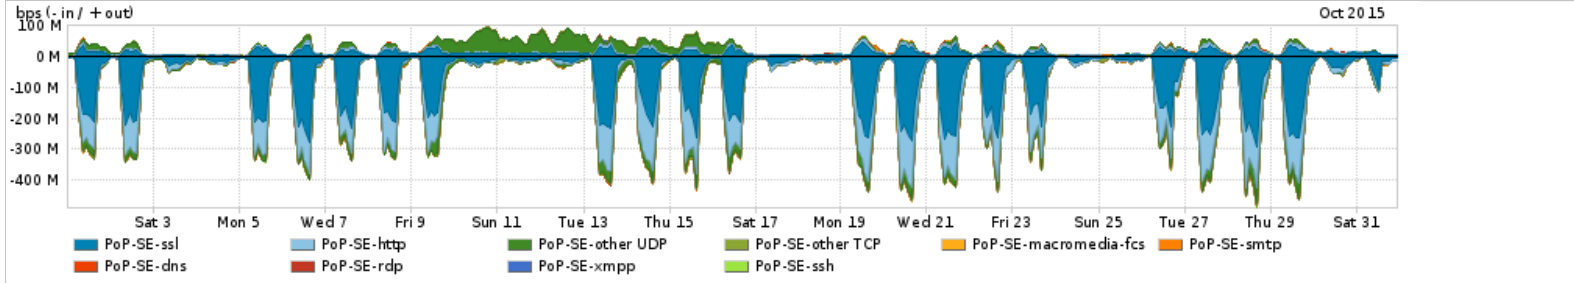

Distribuição do tráfego do PoP-SE por aplicação (análise em camada 3 e 4)

Average | Max | PCT95

PROFILE	APPLICATION	IN	OUT	TOTAL	
☐	PoP-SE	ssl	68.46 Mbps	9.21 Mbps	77.67 Mbps
☐	PoP-SE	http	36.02 Mbps	4.02 Mbps	40.04 Mbps