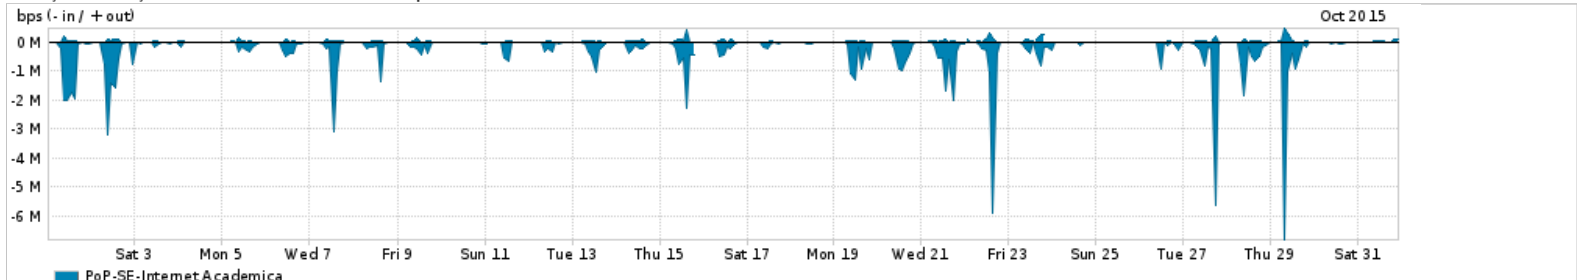

Os gráficos apresentados neste relatório de tráfego estão em formato stack, o que significa que seu valor é uma composição da soma dos componentes listados nas legendas localizadas logo abaixo dos gráficos. Os gráficos estão em "bps x tempo" e possuem dois eixos verticais, Out (positivo) e In (negativo).
 A primeira coluna da tabela define o ponto de referência para entendimento dos valores de In e Out.
 A contabilização do tráfego é sob o ponto de vista do AS da RNP, AS1916.

Utilização do serviço de Internet Commodity pelo PoP-SE

Average | Max | PCT95

PROFILE	PROFILE	IN	OUT	TOTAL	
<input type="checkbox"/>	PoP-SE	Internet Commodity	23.01 Mbps	5.03 Mbps	28.04 Mbps

Utilização das trocas de tráfego comerciais no Brasil pelo PoP-SE

Average | Max | PCT95

PROFILE	PROFILE	IN	OUT	TOTAL	
<input type="checkbox"/>	PoP-SE	Parceiros	83.76 Mbps	21.04 Mbps	104.80 Mbps

Utilização do serviço de Internet acadêmica internacional pelo PoP-SE

Average | Max | PCT95