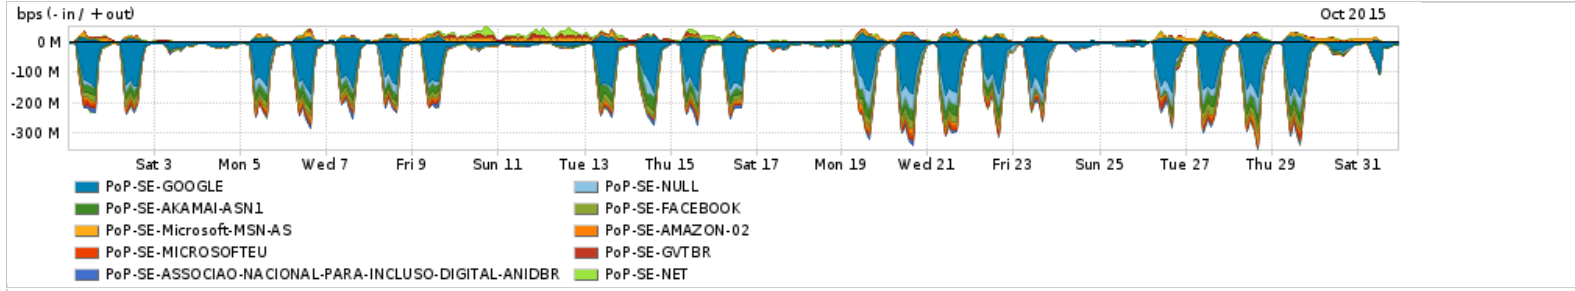

Os gráficos apresentados neste relatório de tráfego estão em formato stack, o que significa que seu valor é uma composição da soma dos componentes listados nas legendas localizadas logo abaixo dos gráficos. Os gráficos estão em "bps x tempo" e possuem dois eixos verticais, Out (positivo) e In (negativo).
 A primeira coluna da tabela define o ponto de referência para entendimento dos valores de In e Out.
 A contabilização do tráfego é sob o ponto de vista do AS da RNP, AS1916.

Average | Max | PCT95

PROFILE	PROFILE	IN	OUT	TOTAL	
<input type="checkbox"/>	PoP-SE	Parceiros	83.76 Mbps	21.04 Mbps	104.80 Mbps

Utilização do serviço de Internet acadêmica internacional pelo PoP-SE

Average | Max | PCT95

PROFILE	PROFILE	IN	OUT	TOTAL	
<input type="checkbox"/>	PoP-SE	Internet Academica	237.02 Kbps	23.56 Kbps	260.57 Kbps

Redes (AS's de origem) mais acessadas pelo PoP-SE

Average | Max | PCT95

PROFILE	AS NAME	ASN	IN	OUT	TOTAL	
<input type="checkbox"/>	PoP-SE	GOOGLE	15169	44.70 Mbps	4.16 Mbps	48.86 Mbps
<input type="checkbox"/>	PoP-SE	NULL	0	8.93 Mbps	15.30 Kbps	8.95 Mbps
<input type="checkbox"/>	PoP-SE	AKAMAI-ASN1	20940	8.59 Mbps	280.63 Kbps	8.87 Mbps
<input type="checkbox"/>	PoP-SE	FACEBOOK	32934	6.49 Mbps	660.93 Kbps	7.16 Mbps
<input type="checkbox"/>	PoP-SE	Microsoft-MSN-AS	8075	934.04 Kbps	3.07 Mbps	4.00 Mbps
<input type="checkbox"/>	PoP-SE	AMAZON-02	16509	2.56 Mbps	449.42 Kbps	3.01 Mbps
<input type="checkbox"/>	PoP-SE	MICROSOFTEU	8068	2.95 Mbps	41.84 Kbps	2.99 Mbps
<input type="checkbox"/>	PoP-SE	GVTBR	18881	783.60 Kbps	2.19 Mbps	2.97 Mbps
<input type="checkbox"/>	PoP-SE	ASSOCIAO-NACIONAL-PARA-INCLUSO-DIGITAL-ANIDBR	28135	2.80 Mbps	48.00 bps	2.80 Mbps
<input type="checkbox"/>	PoP-SE	NET	28573	410.38 Kbps	2.36 Mbps	2.77 Mbps