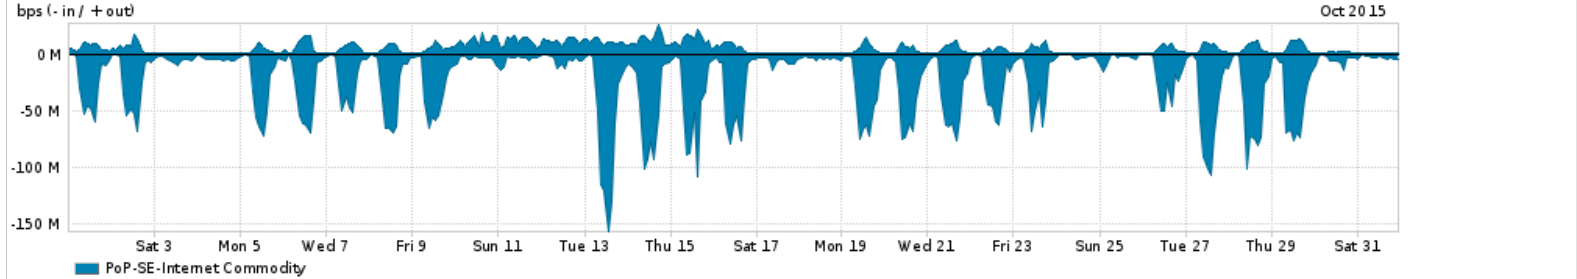

Os gráficos apresentados neste relatório de tráfego estão em formato stack, o que significa que seu valor é uma composição da soma dos componentes listados nas legendas localizadas logo abaixo dos gráficos. Os gráficos estão em "bps x tempo" e possuem dois eixos verticais, Out (positivo) e In (negativo).
 A primeira coluna da tabela define o ponto de referência para entendimento dos valores de In e Out.
 A contabilização do tráfego é sob o ponto de vista do AS da RNP, AS1916.

- Legenda:
- PoP - Ponto de presença da RNP
 - Parceiros - Provedores comerciais que a RNP mantém acordos de troca de tráfego
 - Internet Acadêmica - Acesso às redes acadêmicas internacionais, serviço atualmente provido pela RedClara
 - Internet commodity - Acesso pago à Internet global que é oferecido pela RNP aos seus clientes
 - ASN - Número do sistema autônomo
 - Profile - Objeto gerenciável definido arbitrariamente no Peakflow através de diversos parâmetros (ex: bloco cidr, peer-as, as-path, bgp community, interface, etc)

Utilização do serviço de Internet Commodity pelo PoP-SE

Average | Max | PCT95

PROFILE	PROFILE	IN	OUT	TOTAL	
<input type="checkbox"/>	PoP-SE	Internet Commodity	23.01 Mbps	5.03 Mbps	28.04 Mbps

Utilização das trocas de tráfego comerciais no Brasil pelo PoP-SE