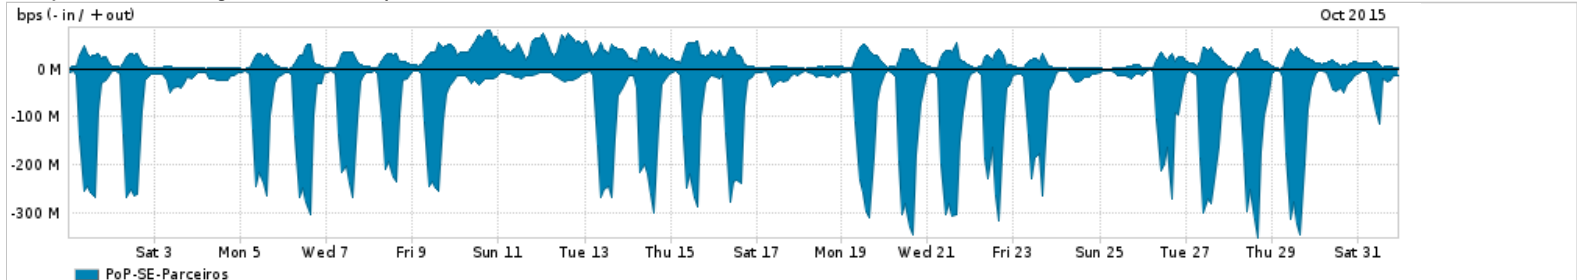

Os gráficos apresentados neste relatório de tráfego estão em formato stack, o que significa que seu valor é uma composição da soma dos componentes listados nas legendas localizadas logo abaixo dos gráficos. Os gráficos estão em "bps x tempo" e possuem dois eixos verticais, Out (positivo) e In (negativo).
 A primeira coluna da tabela define o ponto de referência para entendimento dos valores de In e Out.
 A contabilização do tráfego é sob o ponto de vista do AS da RNP, AS1916.

- Legenda:
- PoP - Ponto de presença da RNP
 - Parceiros - Provedores comerciais que a RNP mantém acordos de troca de tráfego
 - Internet Acadêmica - Acesso às redes acadêmicas internacionais, serviço atualmente provido pela RedClara
 - Internet commodity - Acesso pago à Internet global que é oferecido pela RNP aos seus clientes
 - ASN - Número do sistema autônomo
 - Profile - Objeto gerenciável definido arbitrariamente no Peakflow através de diversos parâmetros (ex: bloco cidr, peer-as, as-path, bgp community, interface, etc)

Utilização do serviço de Internet Commodity pelo PoP-SE

Average | Max | PCT95

PROFILE	PROFILE	IN	OUT	TOTAL	
<input type="checkbox"/>	PoP-SE	Internet Commodity	23.01 Mbps	5.03 Mbps	28.04 Mbps

Utilização das trocas de tráfego comerciais no Brasil pelo PoP-SE