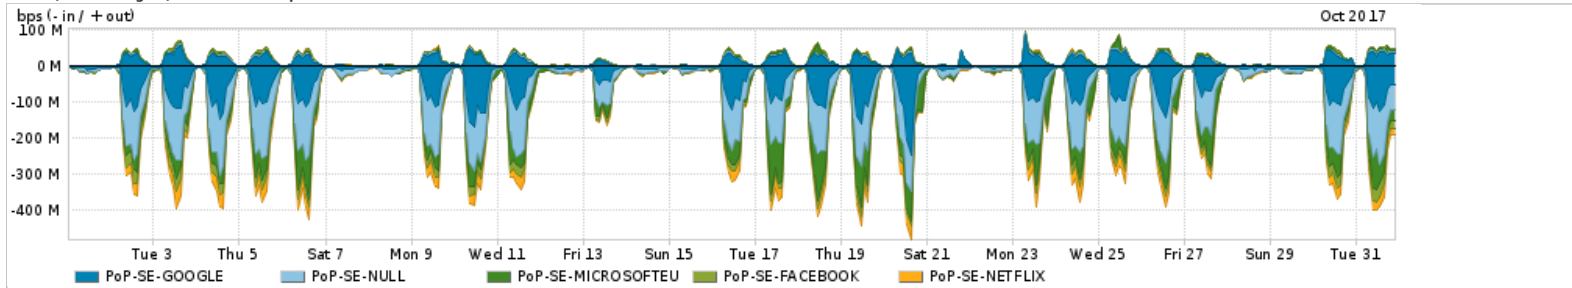

Os gráficos apresentados neste relatório de tráfego estão em formato stack, o que significa que seu valor é uma composição da soma dos componentes listados nas legendas localizadas logo abaixo dos gráficos. Os gráficos estão em "bps x tempo" e possuem dois eixos verticais, Out (positivo) e In (negativo).

ASN - Número do sistema autônomo

Profile - Objeto gerenciável definido arbitrariamente no Peakflow através de diversos parâmetros (ex: bloco cidr, peer-as, as-path, bgp community, interface, etc)

**Utilização do serviço de Internet Commodity pelo PoP-SE**

PROFILE	PROFILE	IN	OUT	TOTAL	
<input checked="" type="checkbox"/>	PoP-SE	Internet Commodity	21.25 Mbps	4.60 Mbps	25.85 Mbps

**Utilização das trocas de tráfego comerciais no Brasil pelo PoP-SE**

PROFILE	PROFILE	IN	OUT	TOTAL	
<input checked="" type="checkbox"/>	PoP-SE	Parceiros	117.82 Mbps	27.41 Mbps	145.23 Mbps

**Utilização do serviço de Internet acadêmica internacional pelo PoP-SE**

PROFILE	PROFILE	IN	OUT	TOTAL	
<input checked="" type="checkbox"/>	PoP-SE	Internet Acadêmica	648.72 Kbps	33.86 Kbps	682.58 Kbps

Redes (AS's de origem) mais acessadas pelo PoP-SE