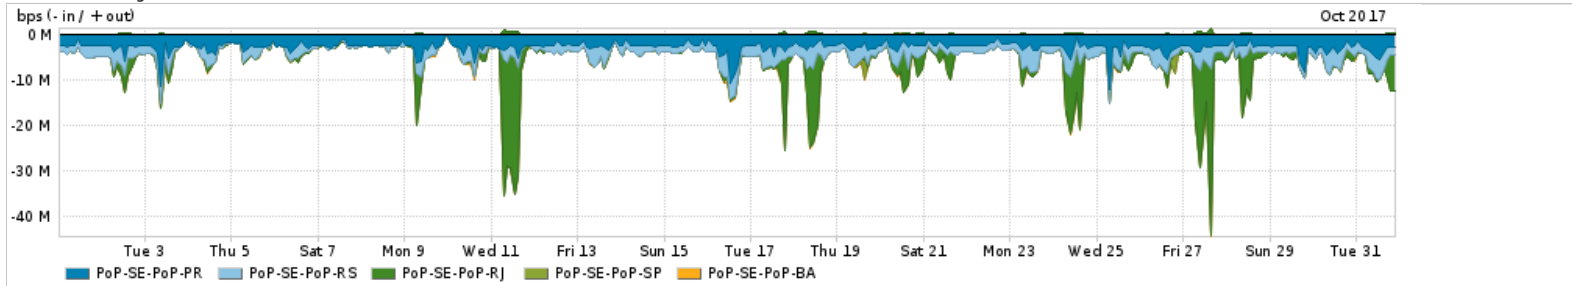

Interesse de tráfego do PoP-SE com os outros PoPs da RNP

Average | Max | PCT95

PROFILE	PROFILE	IN	OUT	TOTAL	
☒	PoP-SE	PoP-PR	2.84 Mbps	0.00 bps	2.84 Mbps
☒	PoP-SE	PoP-RS	1.93 Mbps	14.50 Kbps	1.94 Mbps
☒	PoP-SE	PoP-RJ	1.54 Mbps	34.57 Kbps	1.57 Mbps
☒	PoP-SE	PoP-SP	41.54 Kbps	745.00 bps	42.29 Kbps
☒	PoP-SE	PoP-BA	41.85 Kbps	303.00 bps	42.15 Kbps
☐	PoP-SE	PoP-DF	729.00 bps	0.00 bps	729.00 bps
☐	PoP-SE	PoP-SC	136.00 bps	85.00 bps	221.00 bps
☐	PoP-SE	PoP-PB	94.00 bps	0.00 bps	94.00 bps
☐	PoP-SE	PoP-MA	10.00 bps	0.00 bps	10.00 bps