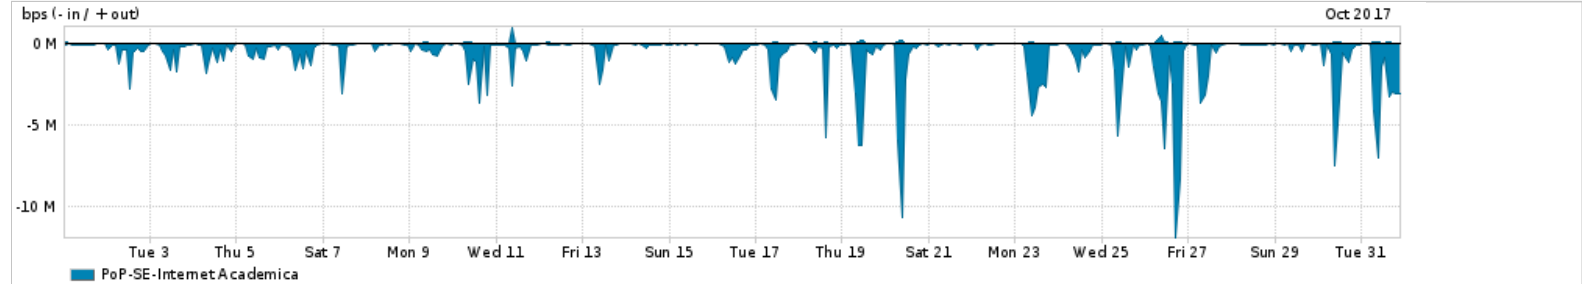

Utilização do serviço de Internet acadêmica internacional pelo PoP-SE

PROFILE	PROFILE	IN	OUT	TOTAL	
☒	PoP-SE	Internet Acadêmica	648.72 Kbps	33.86 Kbps	682.58 Kbps