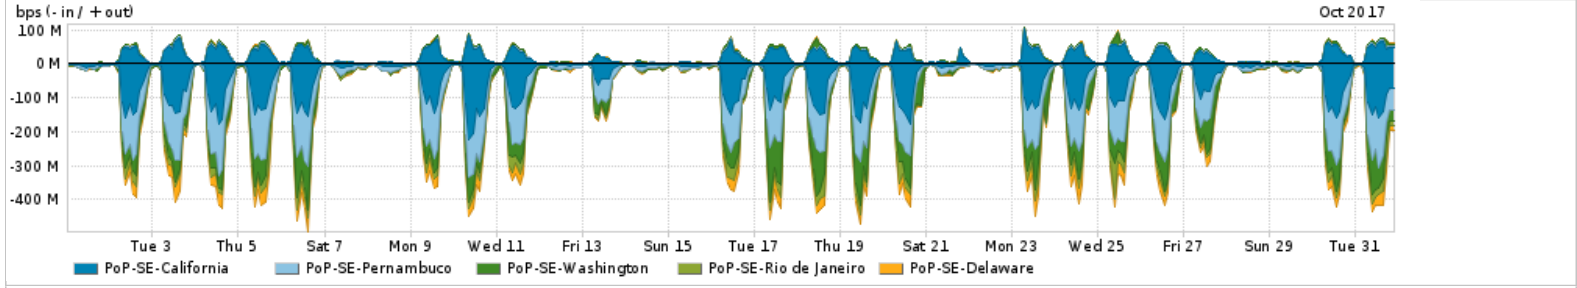

PROFILE	PROFILE	IN	OUT	TOTAL	
☐	PoP-SE	PoP-PI	1.00 bps	0.00 bps	1.00 bps

Distribuição do tráfego do PoP-SE por estado, província ou similar

Average | Max | PCT95

PROFILE	REGION	IN	OUT	TOTAL	
☒	PoP-SE	California	43.54 Mbps	17.30 Mbps	60.84 Mbps
☒	PoP-SE	Pernambuco	42.36 Mbps	1.06 Mbps	43.42 Mbps
☒	PoP-SE	Washington	22.92 Mbps	2.20 Mbps	25.13 Mbps
☒	PoP-SE	Rio de Janeiro	9.73 Mbps	360.40 Kbps	10.09 Mbps
☒	PoP-SE	Delaware	9.66 Mbps	172.96 Kbps	9.83 Mbps
☐	PoP-SE	Massachusetts	3.76 Mbps	229.91 Kbps	3.99 Mbps
☐	PoP-SE	Virginia	2.19 Mbps	836.48 Kbps	3.03 Mbps
☐	PoP-SE	Sergipe	509.15 Kbps	2.40 Mbps	2.91 Mbps
☐	PoP-SE	Arizona	2.51 Mbps	293.25 Kbps	2.80 Mbps
☐	PoP-SE	Sao Paulo	1.62 Mbps	674.13 Kbps	2.29 Mbps
☐	PoP-SE	Noord-Holland	1.40 Mbps	52.97 Kbps	1.46 Mbps
☐	PoP-SE	Florida	1.30 Mbps	77.23 Kbps	1.38 Mbps
☐	PoP-SE	Texas	931.13 Kbps	215.02 Kbps	1.15 Mbps
☐	PoP-SE	Distrito Federal	797.61 Kbps	240.76 Kbps	1.04 Mbps
☐	PoP-SE	New York	670.77 Kbps	122.24 Kbps	793.01 Kbps