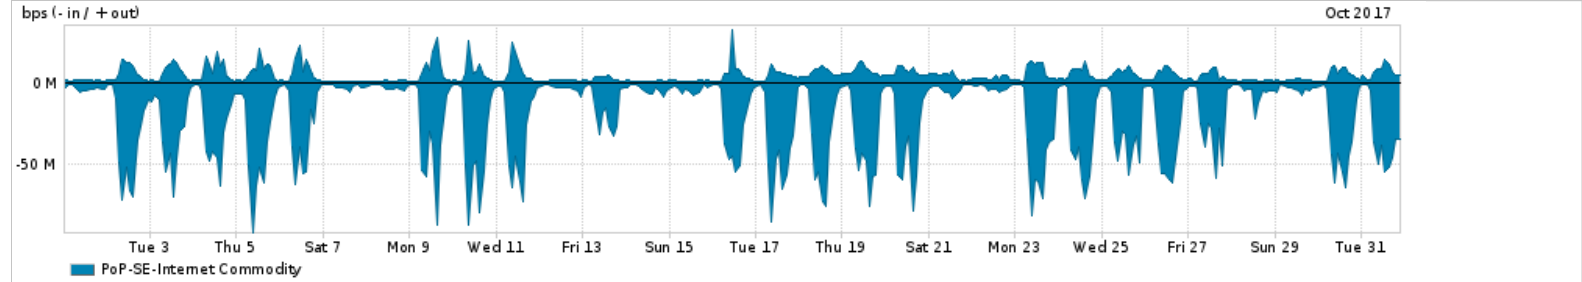

Os gráficos apresentados neste relatório de tráfego estão em formato stack, o que significa que seu valor é uma composição da soma dos componentes listados nas legendas localizadas logo abaixo dos gráficos. Os gráficos estão em "bps x tempo" e possuem dois eixos verticais, Out (positivo) e In (negativo).

A primeira coluna da tabela define o ponto de referência para entendimento dos valores de In e Out.  
A contabilização do tráfego é sob o ponto de vista do AS da RNP, AS1916.

**Legenda:**

PoP - Ponto de presença da RNP

ASN - Número do sistema autônomo

Profile - Objeto gerenciável definido arbitrariamente no Peakflow através de diversos parâmetros (ex: bloco cidr, peer-as, as-path, bgp community, interface, etc)

**Utilização do serviço de Internet Commodity pelo PoP-SE**

PROFILE	PROFILE	IN	OUT	TOTAL	
<input checked="" type="checkbox"/>	PoP-SE	Internet Commodity	21.25 Mbps	4.60 Mbps	25.85 Mbps

**Utilização das trocas de tráfego comerciais no Brasil pelo PoP-SE**

PROFILE	PROFILE	IN	OUT	TOTAL	
<input checked="" type="checkbox"/>	PoP-SE	Parceiros	117.82 Mbps	27.41 Mbps	145.23 Mbps