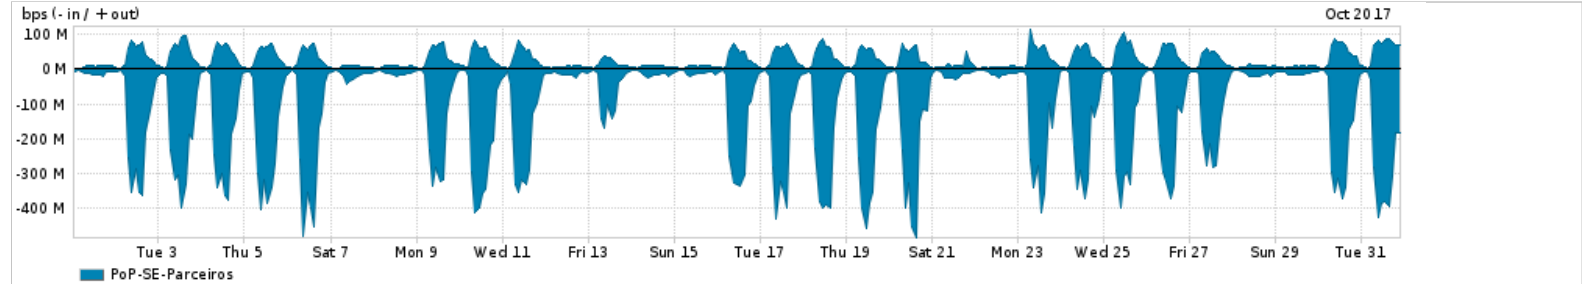

Os gráficos apresentados neste relatório de tráfego estão em formato stack, o que significa que seu valor é uma composição da soma dos componentes listados nas legendas localizadas logo abaixo dos gráficos. Os gráficos estão em "bps x tempo" e possuem dois eixos verticais, Out (positivo) e In (negativo).

ASN - Número do sistema autônomo

Profile - Objeto gerenciável definido arbitrariamente no Peakflow através de diversos parâmetros (ex: bloco cidr, peer-as, as-path, bgp community, interface, etc)

**Utilização do serviço de Internet Commodity pelo PoP-SE**

PROFILE	PROFILE	IN	OUT	TOTAL	
<input checked="" type="checkbox"/>	PoP-SE	Internet Commodity	21.25 Mbps	4.60 Mbps	25.85 Mbps

**Utilização das trocas de tráfego comerciais no Brasil pelo PoP-SE**

PROFILE	PROFILE	IN	OUT	TOTAL	
<input checked="" type="checkbox"/>	PoP-SE	Parceiros	117.82 Mbps	27.41 Mbps	145.23 Mbps

**Utilização do serviço de Internet acadêmica internacional pelo PoP-SE**

PROFILE	PROFILE	IN	OUT	TOTAL	
<input checked="" type="checkbox"/>	PoP-SE	Internet Acadêmica	648.72 Kbps	33.86 Kbps	682.58 Kbps

Redes (AS's de origem) mais acessadas pelo PoP-SE