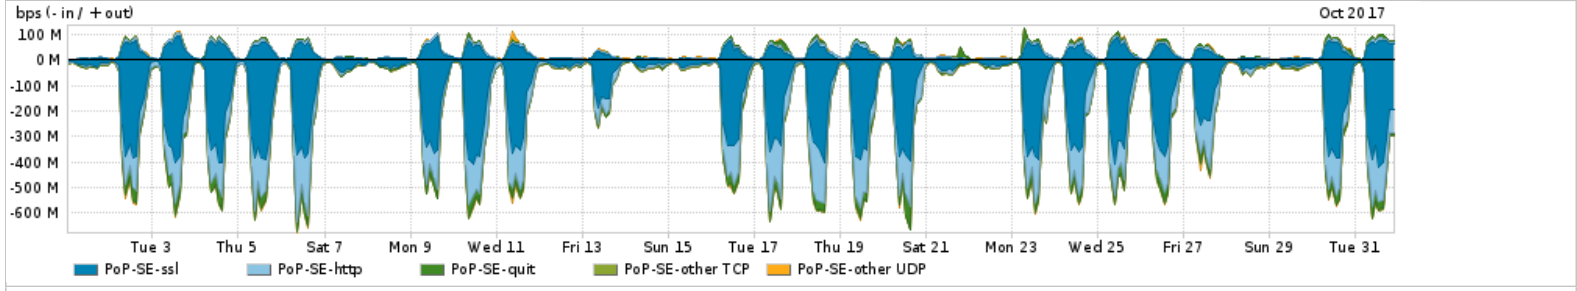

Distribuição do tráfego do PoP-SE por aplicação (análise em camada 3 e 4)

Average | Max | PCT95

PROFILE	APPLICATION	IN	OUT	TOTAL	
☒	PoP-SE	ssl	120.21 Mbps	22.53 Mbps	142.73 Mbps
☒	PoP-SE	http	50.61 Mbps	5.36 Mbps	55.97 Mbps