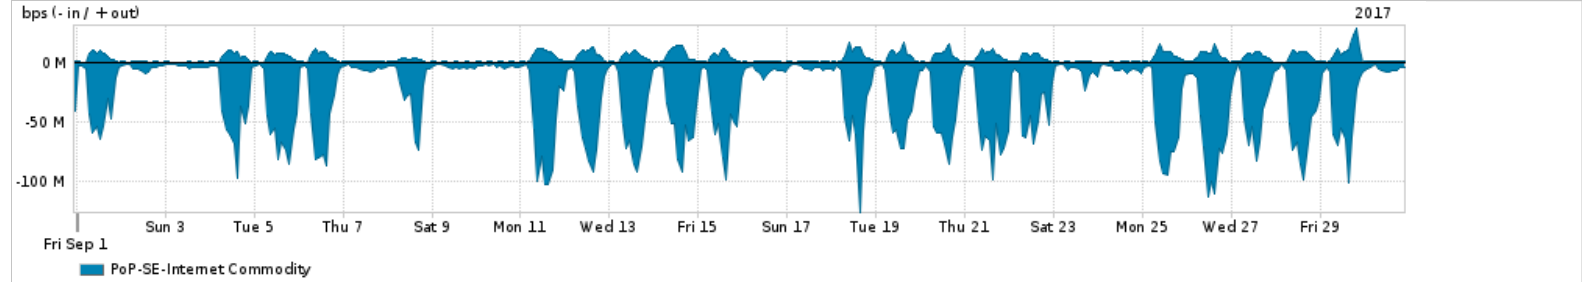

Os gráficos apresentados neste relatório de tráfego estão em formato stack, o que significa que seu valor é uma composição da soma dos componentes listados nas legendas localizadas logo abaixo dos gráficos. Os gráficos estão em "bps x tempo" e possuem dois eixos verticais, Out (positivo) e In (negativo).

A primeira coluna da tabela define o ponto de referência para entendimento dos valores de In e Out.

A contabilização do tráfego é sob o ponto de vista do AS da RNP, AS1916.

Legenda:

PoP - Ponto de presença da RNP

ASN - Número do sistema autônomo

Profile - Objeto gerenciável definido arbitrariamente no Peakflow através de diversos parâmetros (ex: bloco cidr, peer-as, as-path, bgp community, interface, etc)

Utilização do serviço de Internet Commodity pelo PoP-SE

Average | Max | PCT95

PROFILE	PROFILE	IN	OUT	TOTAL	
X	PoP-SE	Internet Commodity	29.44 Mbps	4.26 Mbps	33.70 Mbps

Utilização das trocas de tráfego comerciais no Brasil pelo PoP-SE

Average | Max | PCT95

PROFILE	PROFILE	IN	OUT	TOTAL	
X	PoP-SE	Parceiros	107.05 Mbps	30.18 Mbps	137.23 Mbps