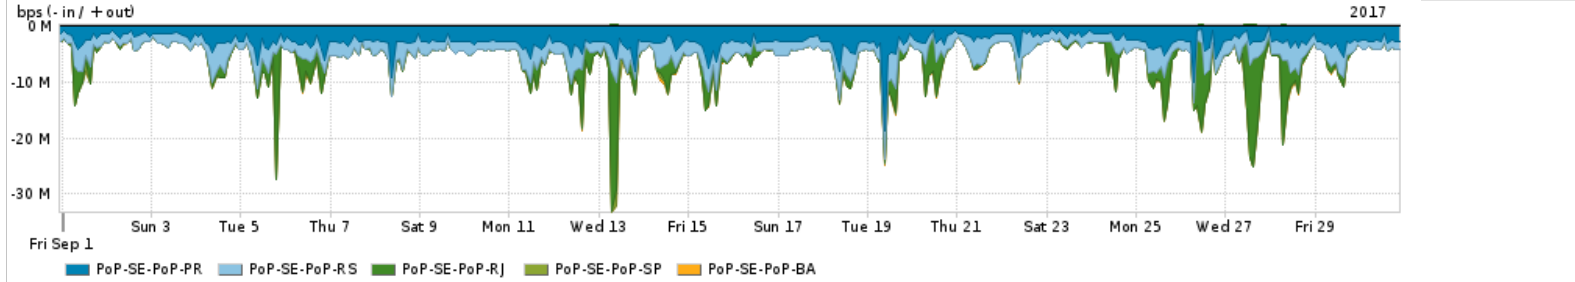

Interesse de tráfego do PoP-SE com os outros PoPs da RNP

Average | Max | PCT95

PROFILE	PROFILE	IN	OUT	TOTAL	
☒	PoP-SE	PoP-PR	2.68 Mbps	0.00 bps	2.68 Mbps
☒	PoP-SE	PoP-RS	2.38 Mbps	15.75 Kbps	2.39 Mbps
☒	PoP-SE	PoP-RJ	1.26 Mbps	23.04 Kbps	1.28 Mbps
☒	PoP-SE	PoP-SP	38.63 Kbps	330.00 bps	38.96 Kbps
☒	PoP-SE	PoP-BA	29.31 Kbps	163.00 bps	29.47 Kbps
☐	PoP-SE	PoP-PB	3.83 Kbps	65.00 bps	3.89 Kbps
☐	PoP-SE	PoP-SC	501.00 bps	6.00 bps	507.00 bps
☐	PoP-SE	PoP-SE	45.00 bps	45.00 bps	90.00 bps
☐	PoP-SE	PoP-MA	23.00 bps	0.00 bps	23.00 bps