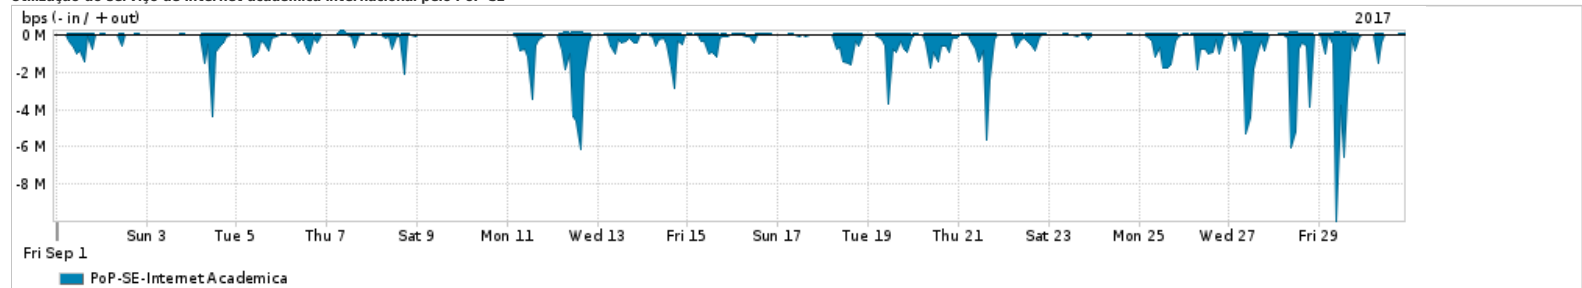

Os gráficos apresentados neste relatório de tráfego estão em formato stack, o que significa que seu valor é uma composição da soma dos componentes listados nas legendas localizadas logo abaixo dos gráficos. Os gráficos estão em "bps x tempo" e possuem dois eixos verticais, Out (positivo) e In (negativo).

Average | Max | PCT95

PROFILE	PROFILE	IN	OUT	TOTAL	
X	PoP-SE	Internet Commodity	29.44 Mbps	4.26 Mbps	33.70 Mbps

Utilização das trocas de tráfego comerciais no Brasil pelo PoP-SE

Average | Max | PCT95

PROFILE	PROFILE	IN	OUT	TOTAL	
X	PoP-SE	Parceiros	107.05 Mbps	30.18 Mbps	137.23 Mbps

Utilização do serviço de Internet acadêmica internacional pelo PoP-SE

Average | Max | PCT95

PROFILE	PROFILE	IN	OUT	TOTAL	
X	PoP-SE	Internet Acadêmica	522.12 Kbps	29.08 Kbps	551.19 Kbps

Redes (AS's de origem) mais acessadas pelo PoP-SE