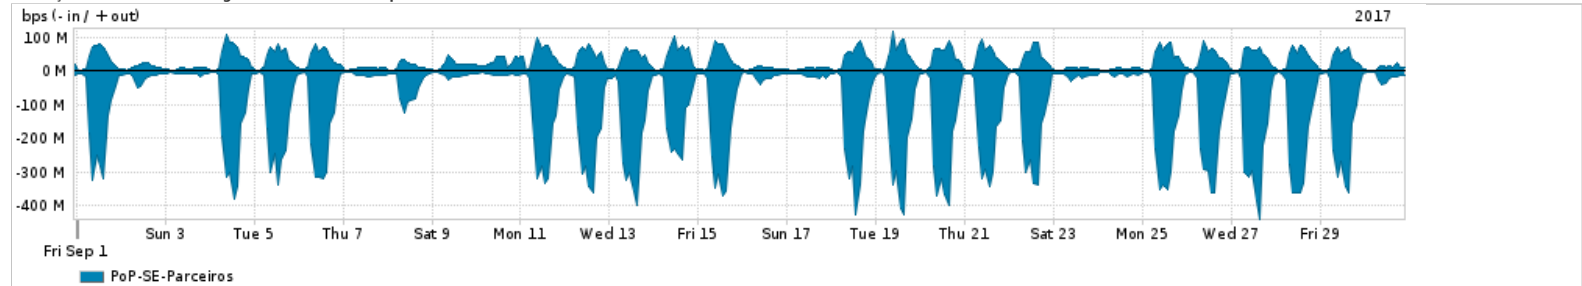

Os gráficos apresentados neste relatório de tráfego estão em formato stack, o que significa que seu valor é uma composição da soma dos componentes listados nas legendas localizadas logo abaixo dos gráficos. Os gráficos estão em "bps x tempo" e possuem dois eixos verticais, Out (positivo) e In (negativo).

A primeira coluna da tabela define o ponto de referência para entendimento dos valores de In e Out.

A contabilização do tráfego é sob o ponto de vista do AS da RNP, AS1916.

Legenda:

PoP - Ponto de presença da RNP

ASN - Número do sistema autônomo

Profile - Objeto gerenciável definido arbitrariamente no Peakflow através de diversos parâmetros (ex: bloco cidr, peer-as, as-path, bgp community, interface, etc)

Utilização do serviço de Internet Commodity pelo PoP-SE

Average | Max | PCT95

PROFILE	PROFILE	IN	OUT	TOTAL	
X	PoP-SE	Internet Commodity	29.44 Mbps	4.26 Mbps	33.70 Mbps

Utilização das trocas de tráfego comerciais no Brasil pelo PoP-SE

Average | Max | PCT95

PROFILE	PROFILE	IN	OUT	TOTAL	
X	PoP-SE	Parceiros	107.05 Mbps	30.18 Mbps	137.23 Mbps