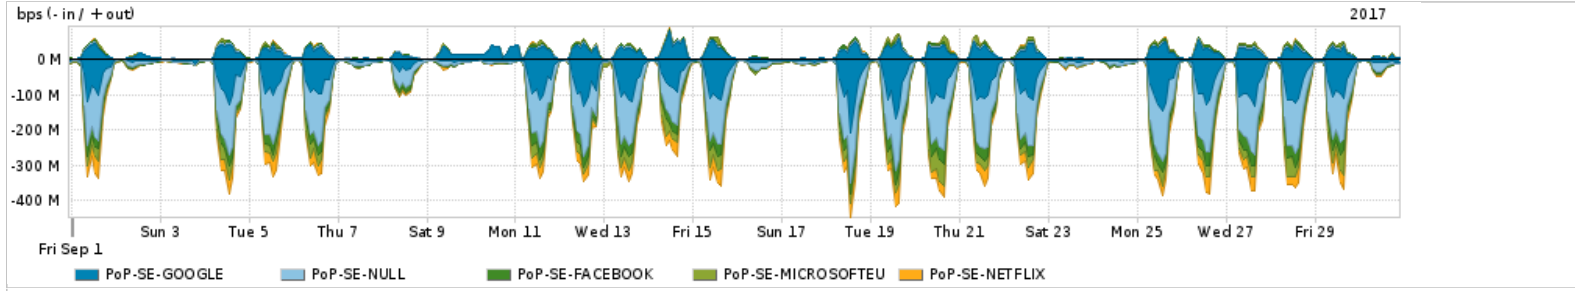

Os gráficos apresentados neste relatório de tráfego estão em formato stack, o que significa que seu valor é uma composição da soma dos componentes listados nas legendas localizadas logo abaixo dos gráficos. Os gráficos estão em "bps x tempo" e possuem dois eixos verticais, Out (positivo) e In (negativo).

ASN - Número do sistema autônomo

Profile - Objeto gerenciável definido arbitrariamente no Peakflow através de diversos parâmetros (ex: bloco cidr, peer-as, as-path, bgp community, interface, etc)

Utilização do serviço de Internet Commodity pelo PoP-SE

Average | Max | PCT95

PROFILE	PROFILE	IN	OUT	TOTAL	
X	PoP-SE	Internet Commodity	29.44 Mbps	4.26 Mbps	33.70 Mbps

Utilização das trocas de tráfego comerciais no Brasil pelo PoP-SE

Average | Max | PCT95

PROFILE	PROFILE	IN	OUT	TOTAL	
X	PoP-SE	Parceiros	107.05 Mbps	30.18 Mbps	137.23 Mbps

Utilização do serviço de Internet acadêmica internacional pelo PoP-SE

Average | Max | PCT95

PROFILE	PROFILE	IN	OUT	TOTAL	
X	PoP-SE	Internet Acadêmica	522.12 Kbps	29.08 Kbps	551.19 Kbps

Redes (AS's de origem) mais acessadas pelo PoP-SE