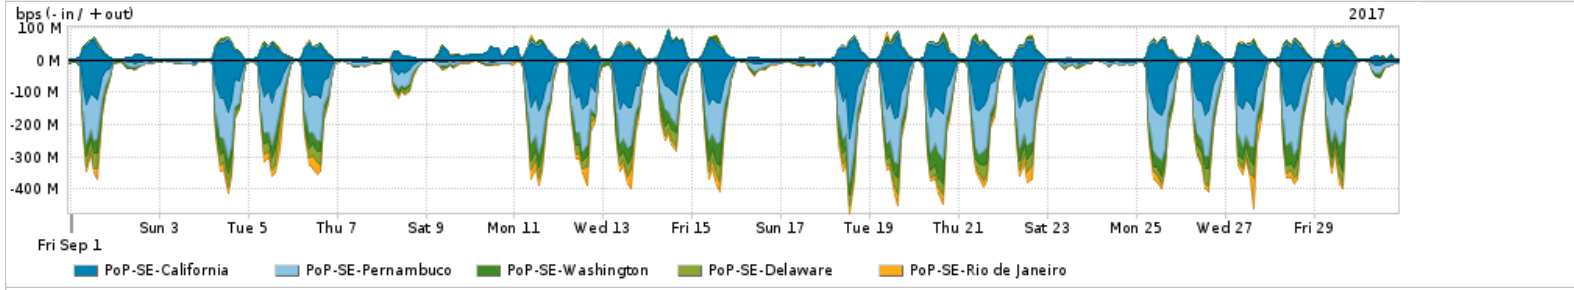

PROFILE	PROFILE	IN	OUT	TOTAL	
☐	PoP-SE	PoP-PI	2.00 bps	0.00 bps	2.00 bps

Distribuição do tráfego do PoP-SE por estado, província ou similar

Average | Max | PCT95

PROFILE	REGION	IN	OUT	TOTAL	
☒	PoP-SE	California	44.52 Mbps	18.64 Mbps	63.15 Mbps
☒	PoP-SE	Pernambuco	43.27 Mbps	1.17 Mbps	44.43 Mbps
☒	PoP-SE	Washington	14.59 Mbps	2.13 Mbps	16.72 Mbps
☒	PoP-SE	Delaware	10.28 Mbps	176.58 Kbps	10.45 Mbps
☒	PoP-SE	Rio de Janeiro	8.11 Mbps	409.79 Kbps	8.52 Mbps
☐	PoP-SE	Massachusetts	4.26 Mbps	246.13 Kbps	4.50 Mbps
☐	PoP-SE	Virginia	2.83 Mbps	1.25 Mbps	4.08 Mbps
☐	PoP-SE	Sergipe	435.39 Kbps	2.87 Mbps	3.31 Mbps
☐	PoP-SE	Sao Paulo	1.65 Mbps	664.46 Kbps	2.32 Mbps
☐	PoP-SE	Arizona	1.91 Mbps	71.57 Kbps	1.98 Mbps
☐	PoP-SE	Florida	1.48 Mbps	81.50 Kbps	1.56 Mbps
☐	PoP-SE	Noord-Holland	1.32 Mbps	60.76 Kbps	1.38 Mbps
☐	PoP-SE	Texas	1.04 Mbps	201.20 Kbps	1.24 Mbps
☐	PoP-SE	Nordrhein-Westfalen	985.06 Kbps	34.77 Kbps	1.02 Mbps
☐	PoP-SE	Distrito Federal	744.57 Kbps	258.93 Kbps	1.00 Mbps