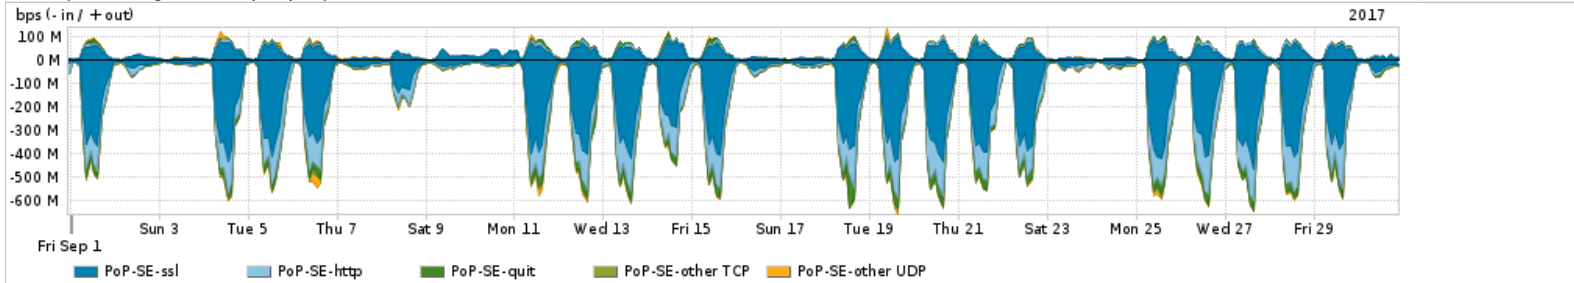

Distribuição do tráfego do PoP-SE por aplicação (análise em camada 3 e 4)

Average | Max | PCT95

PROFILE	APPLICATION	IN	OUT	TOTAL	
☒	PoP-SE	ssl	121.78 Mbps	26.10 Mbps	147.88 Mbps
☒	PoP-SE	http	45.95 Mbps	5.08 Mbps	51.03 Mbps