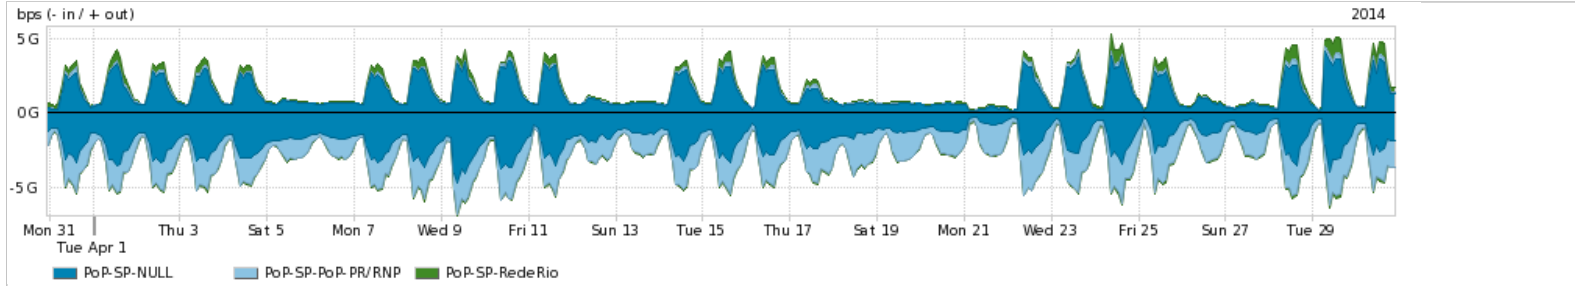

Os gráficos apresentados neste relatório de tráfego estão em formato stack, o que significa que seu valor é uma composição da soma dos componentes listados nas legendas localizadas logo abaixo dos gráficos. Os gráficos estão em "bps x tempo" e possuem dois eixos verticais, Out (positivo) e In (negativo).

Average | Max | PCT95

PROFILE	PROFILE	IN	OUT	TOTAL	
<input checked="" type="checkbox"/>	PoP-SP	Internet Commodity	1.17 Gbps	710.72 Mbps	1.89 Gbps

Utilização das trocas de tráfego comerciais no Brasil pelo PoP-SP

Average | Max | PCT95

PROFILE	PROFILE	IN	OUT	TOTAL	
<input checked="" type="checkbox"/>	PoP-SP	Parceiros	975.67 Mbps	1.23 Gbps	2.21 Gbps

Utilização do serviço de Internet acadêmica internacional pelo PoP-SP

Average | Max | PCT95

PROFILE	PROFILE	IN	OUT	TOTAL	
<input checked="" type="checkbox"/>	PoP-SP	Internet Acadêmica	1.33 Mbps	17.78 Mbps	19.12 Mbps

Redes (AS's de origem) mais acessadas pelo PoP-SP

Average | Max | PCT95