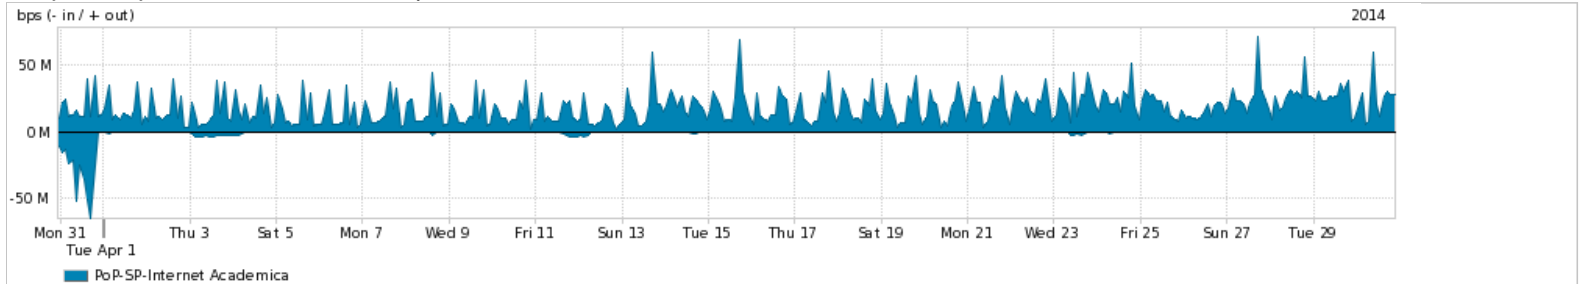

Utilização do serviço de Internet acadêmica internacional pelo PoP-SP

Average | Max | PCT95

PROFILE	PROFILE	IN	OUT	TOTAL	
☒	PoP-SP	Internet Acadêmica	1.33 Mbps	17.78 Mbps	19.12 Mbps