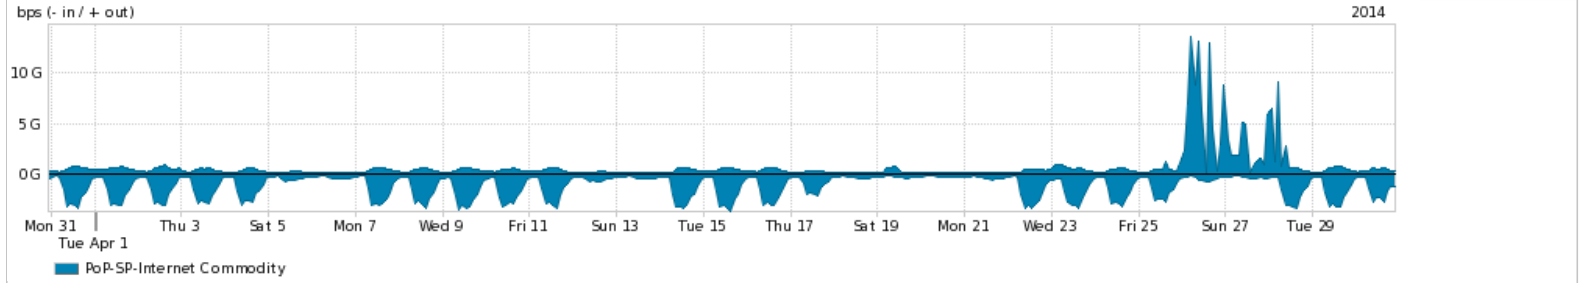

Os gráficos apresentados neste relatório de tráfego estão em formato stack, o que significa que seu valor é uma composição da soma dos componentes listados nas legendas localizadas logo abaixo dos gráficos. Os gráficos estão em "bps x tempo" e possuem dois eixos verticais, Out (positivo) e In (negativo).

A primeira coluna da tabela define o ponto de referência para entendimento dos valores de In e Out.

A contabilização do tráfego é sob o ponto de vista do AS da RNP, AS1916.

Legenda:

PoP - Ponto de presença da RNP

Parceiros - Provedores comerciais que a RNP mantém acordos de troca de tráfego

Internet Acadêmica - Acesso às redes acadêmicas internacionais, serviço atualmente provido pela RedClara

Internet commodity - Acesso pago à Internet global que é oferecido gratuitamente pela RNP aos seus clientes

ASN - Número do sistema autônomo

Profile - Objeto gerenciável definido arbitrariamente no Peakflow através de diversos parâmetros (ex: bloco cidr, peer-as, as-path, bgp community, interface, etc)

Utilização do serviço de Internet Commodity pelo PoP-SP