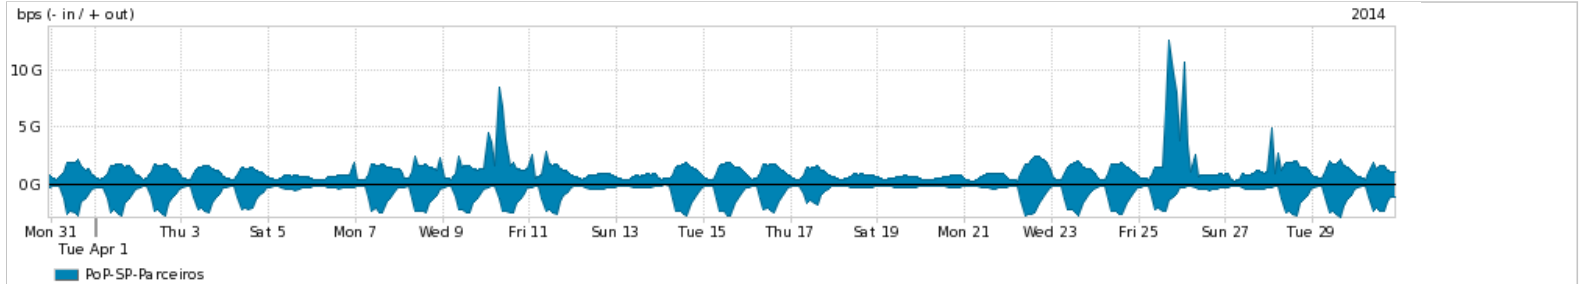

Os gráficos apresentados neste relatório de tráfego estão em formato stack, o que significa que seu valor é uma composição da soma dos componentes listados nas legendas localizadas logo abaixo dos gráficos. Os gráficos estão em "bps x tempo" e possuem dois eixos verticais, Out (positivo) e In (negativo).

ASN - Número do sistema autônomo

Profile - Objeto gerenciável definido arbitrariamente no Peakflow através de diversos parâmetros (ex: bloco cidr, peer-as, as-path, bgp community, interface, etc)

Utilização do serviço de Internet Commodity pelo PoP-SP

Average | Max | PCT95

PROFILE	PROFILE	IN	OUT	TOTAL	
<input checked="" type="checkbox"/>	PoP-SP	Internet Commodity	1.17 Gbps	710.72 Mbps	1.89 Gbps

Utilização das trocas de tráfego comerciais no Brasil pelo PoP-SP