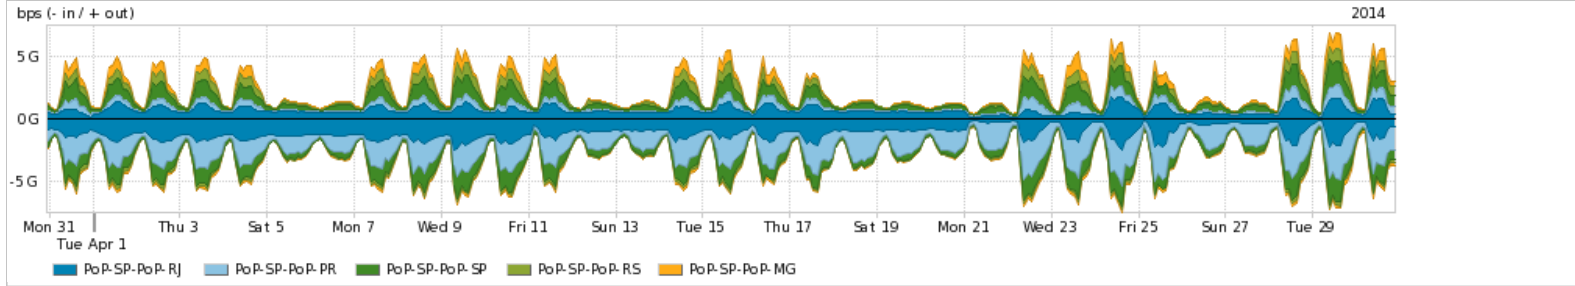

Interesse de tráfego do PoP-SP com os outros PoPs da RNP

Average | Max | PCT95

PROFILE	PROFILE	IN	OUT	TOTAL	
☒	PoP-SP	PoP-RJ	1.17 Gbps	649.56 Mbps	1.81 Gbps
☒	PoP-SP	PoP-PR	1.45 Gbps	297.63 Mbps	1.75 Gbps
☒	PoP-SP	PoP-SP	681.46 Mbps	681.46 Mbps	1.36 Gbps
☒	PoP-SP	PoP-RS	121.54 Mbps	351.90 Mbps	473.44 Mbps
☒	PoP-SP	PoP-MG	102.82 Mbps	346.35 Mbps	449.16 Mbps
☐	PoP-SP	PoP-SC	227.73 Mbps	216.73 Mbps	444.45 Mbps
☐	PoP-SP	PoP-DF	154.08 Mbps	147.29 Mbps	301.37 Mbps
☐	PoP-SP	PoP-CE	84.59 Mbps	92.35 Mbps	176.95 Mbps
☐	PoP-SP	PoP-BA	24.63 Mbps	97.47 Mbps	122.10 Mbps
☐	PoP-SP	PoP-PA	40.32 Mbps	62.34 Mbps	102.66 Mbps