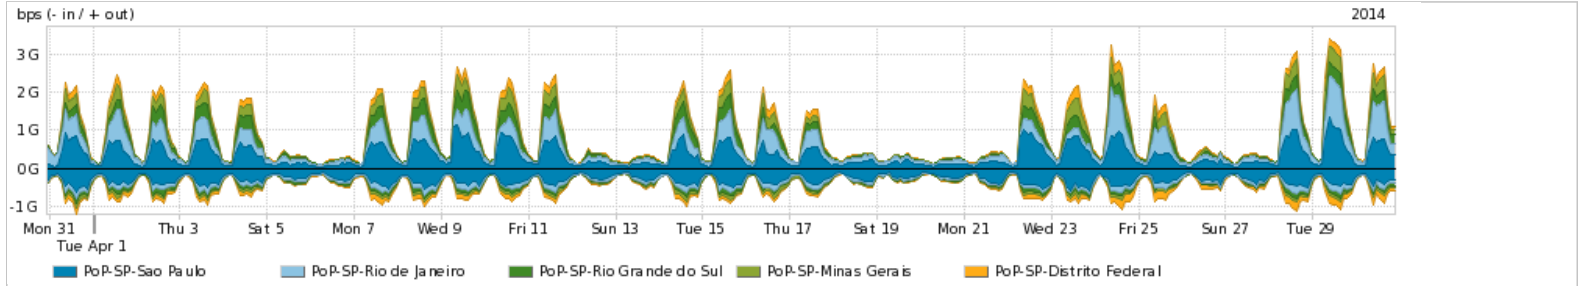

Distribuição do tráfego do PoP-SP por estado, província ou similar

Average | Max | PCT95

PROFILE	REGION	IN	OUT	TOTAL	
☒	PoP-SP	Sao Paulo	274.21 Mbps	333.42 Mbps	607.63 Mbps
☐	PoP-SP	California	422.44 Mbps	77.49 Mbps	499.93 Mbps
☒	PoP-SP	Rio de Janeiro	76.68 Mbps	250.20 Mbps	326.88 Mbps
☐	PoP-SP	Santa Catarina	142.95 Mbps	112.20 Mbps	255.15 Mbps
☒	PoP-SP	Rio Grande do Sul	44.73 Mbps	129.33 Mbps	174.06 Mbps
☐	PoP-SP	Washington	79.81 Mbps	91.40 Mbps	171.21 Mbps
☐	PoP-SP	Massachusetts	151.06 Mbps	12.89 Mbps	163.95 Mbps
☒	PoP-SP	Minas Gerais	39.01 Mbps	118.79 Mbps	157.80 Mbps
☐	PoP-SP	Beijing	1.19 Mbps	128.82 Mbps	130.01 Mbps
☒	PoP-SP	Distrito Federal	58.21 Mbps	70.92 Mbps	129.13 Mbps
☐	PoP-SP	New Jersey	57.02 Mbps	43.96 Mbps	100.97 Mbps
☐	PoP-SP	Virginia	76.17 Mbps	21.62 Mbps	97.80 Mbps
☐	PoP-SP	Pernambuco	23.19 Mbps	57.75 Mbps	80.94 Mbps
☐	PoP-SP	Texas	58.09 Mbps	21.73 Mbps	79.82 Mbps
☐	PoP-SP	Colorado	52.18 Mbps	6.75 Mbps	58.93 Mbps