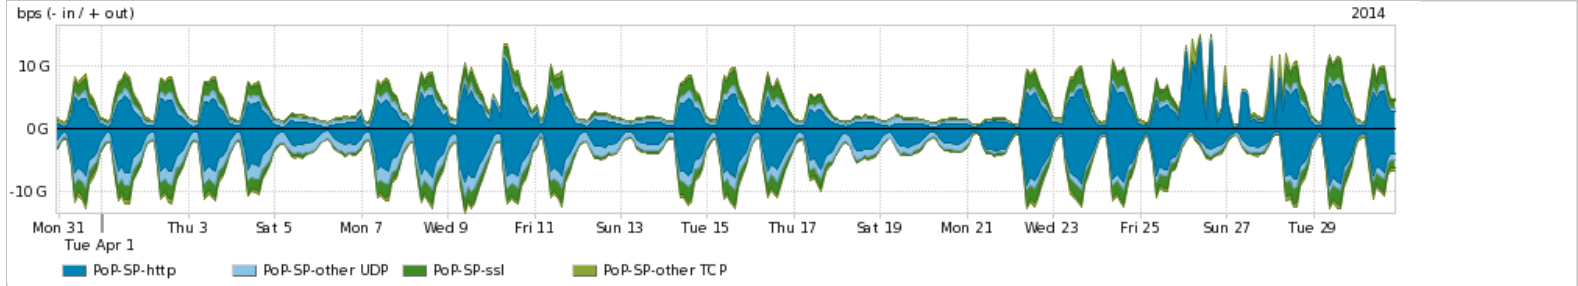

Distribuição do tráfego do PoP-SP por aplicação (análise em camada 3 e 4)

Average | Max | PCT95

PROFILE	APPLICATION	IN	OUT	TOTAL	
☒	PoP-SP	http	3.45 Gbps	2.50 Gbps	5.95 Gbps
☒	PoP-SP	other UDP	1.20 Gbps	642.33 Mbps	1.84 Gbps
☒	PoP-SP	ssl	798.01 Mbps	794.13 Mbps	1.59 Gbps
☒	PoP-SP	other TCP	330.11 Mbps	411.63 Mbps	741.74 Mbps
☐	PoP-SP	dns	11.47 Mbps	159.61 Mbps	171.08 Mbps