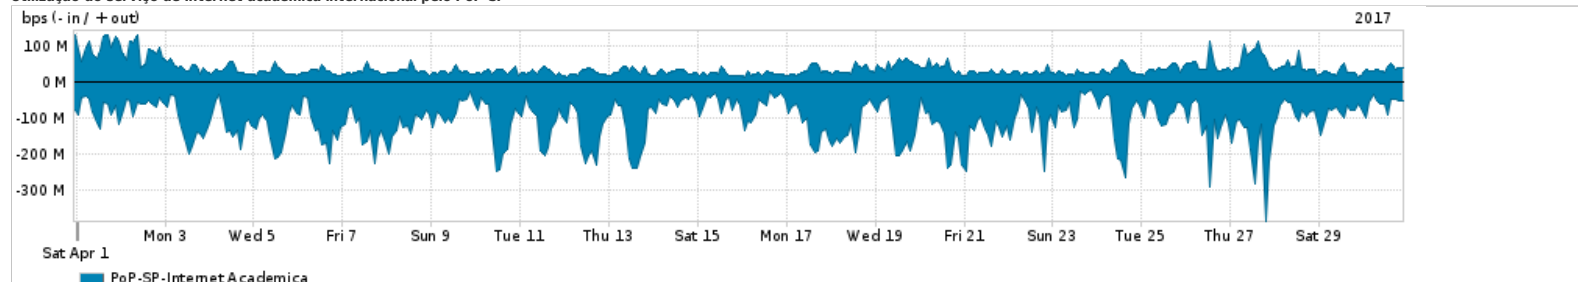

Os gráficos apresentados neste relatório de tráfego estão em formato stack, o que significa que seu valor é uma composição da soma dos componentes listados nas legendas localizadas logo abaixo dos gráficos. Os gráficos estão em "bps x tempo" e possuem dois eixos verticais, Out (positivo) e In (negativo).  
 A primeira coluna da tabela define o ponto de referência para entendimento dos valores de In e Out.  
 A contabilização do tráfego é sob o ponto de vista do AS da RNP, AS1916.

Utilização do serviço de Internet Commodity pelo PoP-SP

PROFILE	PROFILE	IN	OUT	TOTAL	
X	PoP-SP	Internet Commodity	297.63 Mbps	116.82 Mbps	414.45 Mbps

Utilização das trocas de tráfego comerciais no Brasil pelo PoP-SP

PROFILE	PROFILE	IN	OUT	TOTAL	
X	PoP-SP	Parceiros	1.62 Gbps	889.74 Mbps	2.50 Gbps

Utilização do serviço de Internet acadêmica internacional pelo PoP-SP

PROFILE	PROFILE	IN	OUT	TOTAL	
X	PoP-SP	Internet Acadêmica	107.04 Mbps	36.00 Mbps	143.04 Mbps