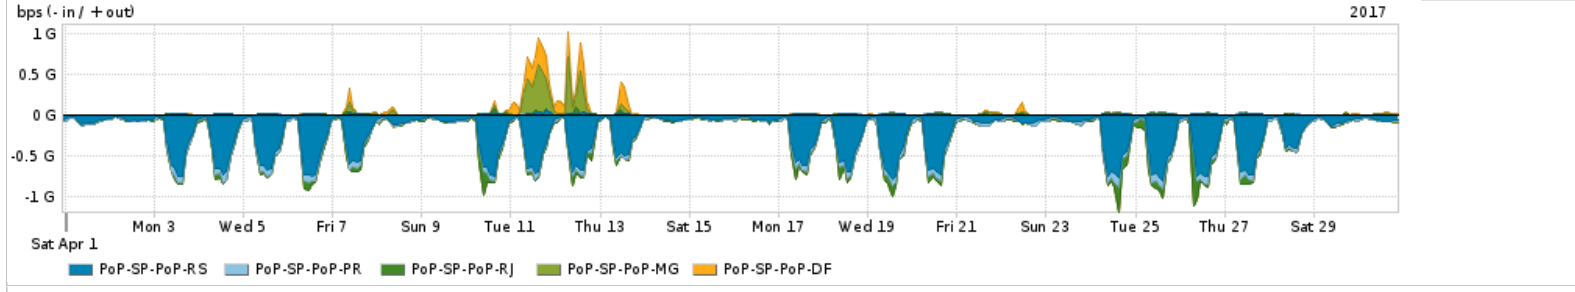

Interesse de tráfego do PoP-SP com os outros PoPs da RNP

Average | Max | PCT95

PROFILE	PROFILE	IN	OUT	TOTAL	
☒	PoP-SP	PoP-RS	230.37 Mbps	6.25 Mbps	236.62 Mbps
☒	PoP-SP	PoP-PR	33.57 Mbps	631.93 Kbps	34.20 Mbps
☒	PoP-SP	PoP-RJ	21.95 Mbps	1.71 Mbps	23.66 Mbps
☒	PoP-SP	PoP-MG	148.39 Kbps	16.77 Mbps	16.92 Mbps
☒	PoP-SP	PoP-DF	156.32 Kbps	15.47 Mbps	15.63 Mbps
☐	PoP-SP	PoP-SP	3.86 Mbps	3.86 Mbps	7.72 Mbps
☐	PoP-SP	PoP-GO	27.77 Kbps	3.11 Mbps	3.14 Mbps
☐	PoP-SP	PoP-AM	59.45 Kbps	2.98 Mbps	3.03 Mbps
☐	PoP-SP	PoP-PA	19.17 Kbps	2.26 Mbps	2.28 Mbps