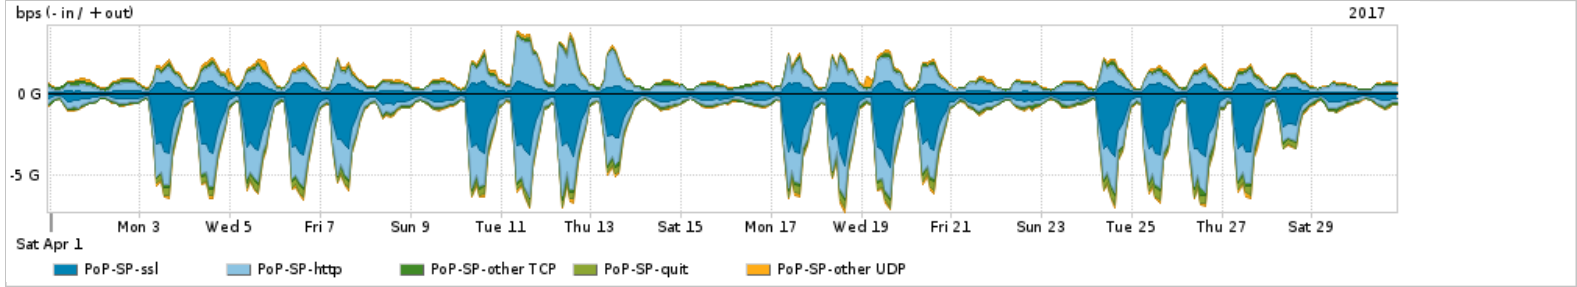

Distribuição do tráfego do PoP-SP por aplicação (análise em camada 3 e 4)

Average | Max | PCT95

PROFILE	APPLICATION	IN	OUT	TOTAL
☒	PoP-SP	ssl	1.19 Gbps	245.29 Mbps
☒	PoP-SP	http	729.07 Mbps	525.74 Mbps