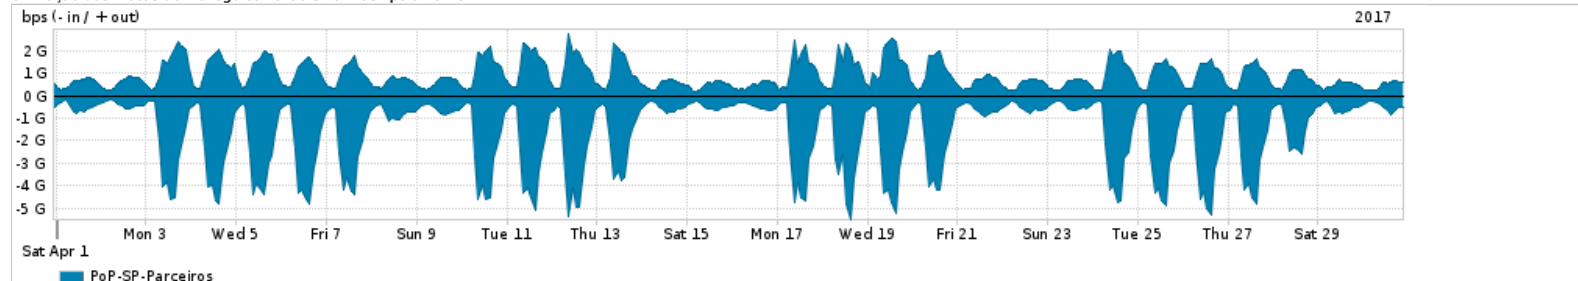

Os gráficos apresentados neste relatório de tráfego estão em formato stack, o que significa que seu valor é uma composição da soma dos componentes listados nas legendas localizadas logo abaixo dos gráficos. Os gráficos estão em "bps x tempo" e possuem dois eixos verticais, Out (positivo) e In (negativo).  
 A primeira coluna da tabela define o ponto de referência para entendimento dos valores de In e Out.  
 A contabilização do tráfego é sob o ponto de vista do AS da RNP, AS1916.

Legenda:  
 PoP - Ponto de presença da RNP  
 Parceiros - Provedores comerciais que a RNP mantém acordos de troca de tráfego  
 Internet Acadêmica - Acesso às redes acadêmicas internacionais, serviço atualmente provido pela RedClara  
 Internet commodity - Acesso pago à Internet global que é oferecido pela RNP aos seus clientes  
 ASN - Número do sistema autônomo  
 Profile - Objeto gerenciável definido arbitrariamente no Peakflow através de diversos parâmetros (ex: bloco cidr, peer-as, as-path, bgp community, interface, etc)

Utilização do serviço de Internet Commodity pelo PoP-SP

PROFILE	PROFILE	IN	OUT	TOTAL	
X	PoP-SP	Internet Commodity	297.63 Mbps	116.82 Mbps	414.45 Mbps

Utilização das trocas de tráfego comerciais no Brasil pelo PoP-SP