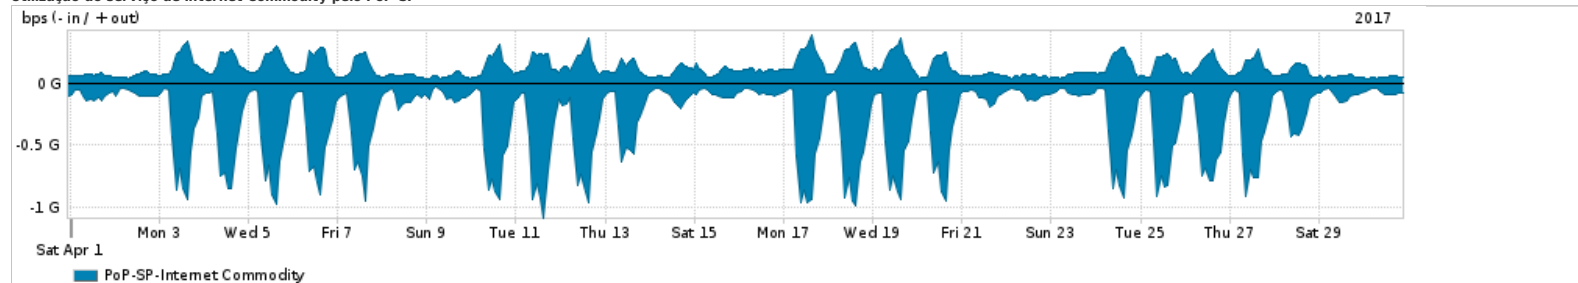

Os gráficos apresentados neste relatório de tráfego estão em formato stack, o que significa que seu valor é uma composição da soma dos componentes listados nas legendas localizadas logo abaixo dos gráficos. Os gráficos estão em "bps x tempo" e possuem dois eixos verticais, Out (positivo) e In (negativo).  
 A primeira coluna da tabela define o ponto de referência para entendimento dos valores de In e Out.  
 A contabilização do tráfego é sob o ponto de vista do AS da RNP, AS1916.

Legenda:  
 PoP - Ponto de presença da RNP  
 Parceiros - Provedores comerciais que a RNP mantém acordos de troca de tráfego  
 Internet Acadêmica - Acesso às redes acadêmicas internacionais, serviço atualmente provido pela RedClara  
 Internet commodity - Acesso pago à Internet global que é oferecido pela RNP aos seus clientes  
 ASN - Número do sistema autônomo  
 Profile - Objeto gerenciável definido arbitrariamente no Peakflow através de diversos parâmetros (ex: bloco cidr, peer-as, as-path, bgp community, interface, etc)

Utilização do serviço de Internet Commodity pelo PoP-SP

PROFILE	PROFILE	IN	OUT	TOTAL	
X	PoP-SP	Internet Commodity	297.63 Mbps	116.82 Mbps	414.45 Mbps

Utilização das trocas de tráfego comerciais no Brasil pelo PoP-SP