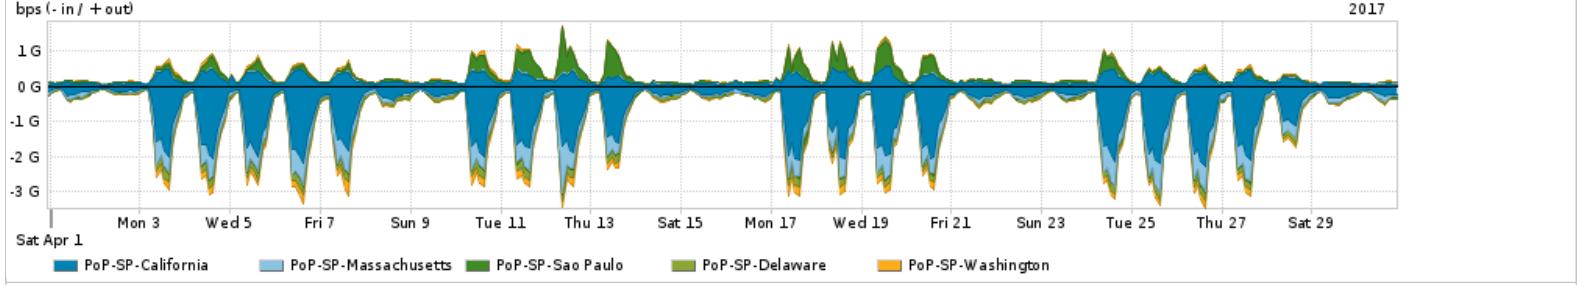

PROFILE	PROFILE	IN	OUT	TOTAL
☐	PoP-SP	PoP-MS	12.61 Kbps	1.63 Mbps
				1.64 Mbps

Distribuição do tráfego do PoP-SP por estado, província ou similar

Average | Max | PCT95

PROFILE	REGION	IN	OUT	TOTAL
☒	PoP-SP	California	637.95 Mbps	155.76 Mbps
☒	PoP-SP	Massachusetts	204.60 Mbps	8.50 Mbps
☒	PoP-SP	Sao Paulo	16.57 Mbps	119.63 Mbps
☒	PoP-SP	Delaware	89.79 Mbps	12.85 Mbps
☒	PoP-SP	Washington	63.79 Mbps	20.01 Mbps
☐	PoP-SP	Texas	28.13 Mbps	18.11 Mbps
☐	PoP-SP	New York	39.91 Mbps	3.05 Mbps
☐	PoP-SP	Alabama	29.66 Mbps	838.93 Kbps
☐	PoP-SP	Arizona	27.99 Mbps	748.90 Kbps
☐	PoP-SP	Virginia	16.37 Mbps	11.85 Mbps
☐	PoP-SP	New Hampshire	23.52 Mbps	1.47 Mbps
☐	PoP-SP	Illinois	22.68 Mbps	632.52 Kbps
☐	PoP-SP	Rio de Janeiro	5.90 Mbps	15.67 Mbps
☐	PoP-SP	Colorado	18.37 Mbps	375.76 Kbps
☐	PoP-SP	Distrito Federal	5.06 Mbps	11.73 Mbps