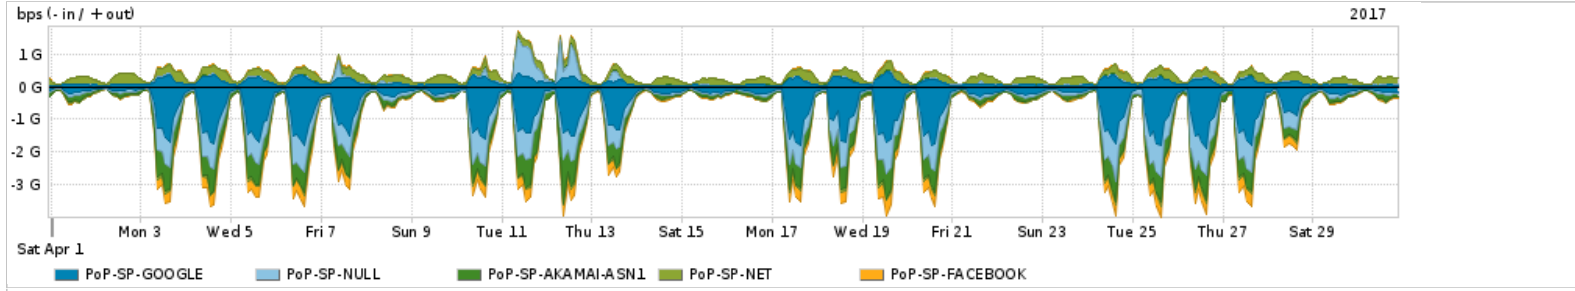

Redes (AS's de origem) mais acessadas pelo PoP-SP

Average | Max | PCT95

PROFILE	AS NAME	ASN	IN	OUT	TOTAL	
☒	PoP-SP	GOOGLE	15169	523.45 Mbps	118.64 Mbps	642.10 Mbps
☒	PoP-SP	NULL	0	267.50 Mbps	41.40 Mbps	308.91 Mbps
☒	PoP-SP	AKAMAI-ASN1	20940	237.02 Mbps	3.69 Mbps	240.71 Mbps
☒	PoP-SP	NET	28573	38.86 Mbps	174.02 Mbps	212.88 Mbps
☒	PoP-SP	FACEBOOK	32934	107.67 Mbps	7.44 Mbps	115.12 Mbps
☐	PoP-SP	MICROSOFTEU	8068	77.62 Mbps	13.83 Mbps	91.46 Mbps
☐	PoP-SP	TASCOM	52871	89.36 Mbps	1.43 Mbps	90.79 Mbps
☐	PoP-SP	CPDDED-S-PPBR	28637	2.52 Mbps	82.40 Mbps	84.92 Mbps
☐	PoP-SP	AMAZON-02	16509	64.25 Mbps	16.04 Mbps	80.29 Mbps
☐	PoP-SP	NETFLIX	2906	71.25 Mbps	865.95 Kbps	72.12 Mbps