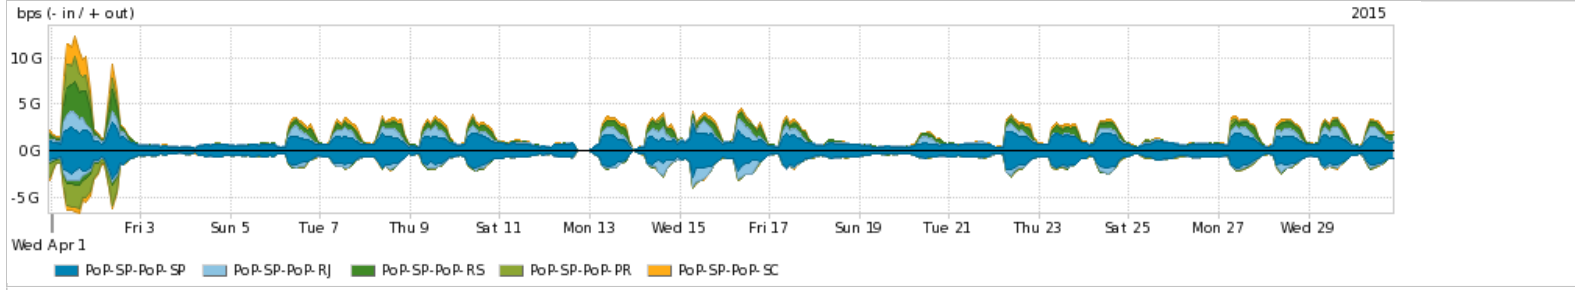

Interesse de tráfego do PoP-SP com os outros PoPs da RNP

Average | Max | PCT95

PROFILE	PROFILE	IN	OUT	TOTAL	
☒	PoP-SP	PoP-SP	929.69 Mbps	929.69 Mbps	1.86 Gbps
☒	PoP-SP	PoP-RJ	150.24 Mbps	314.10 Mbps	464.34 Mbps
☒	PoP-SP	PoP-RS	23.55 Mbps	333.30 Mbps	356.85 Mbps
☒	PoP-SP	PoP-PR	109.86 Mbps	97.39 Mbps	207.25 Mbps
☒	PoP-SP	PoP-SC	20.21 Mbps	175.64 Mbps	195.85 Mbps
☐	PoP-SP	PoP-MG	16.35 Mbps	114.00 Mbps	130.35 Mbps
☐	PoP-SP	PoP-DF	15.04 Mbps	16.61 Mbps	31.65 Mbps
☐	PoP-SP	PoP-MT	21.11 Mbps	9.70 Mbps	30.81 Mbps
☐	PoP-SP	PoP-MS	6.69 Mbps	15.82 Mbps	22.51 Mbps
☐	PoP-SP	PoP-BA	2.34 Mbps	19.70 Mbps	22.03 Mbps