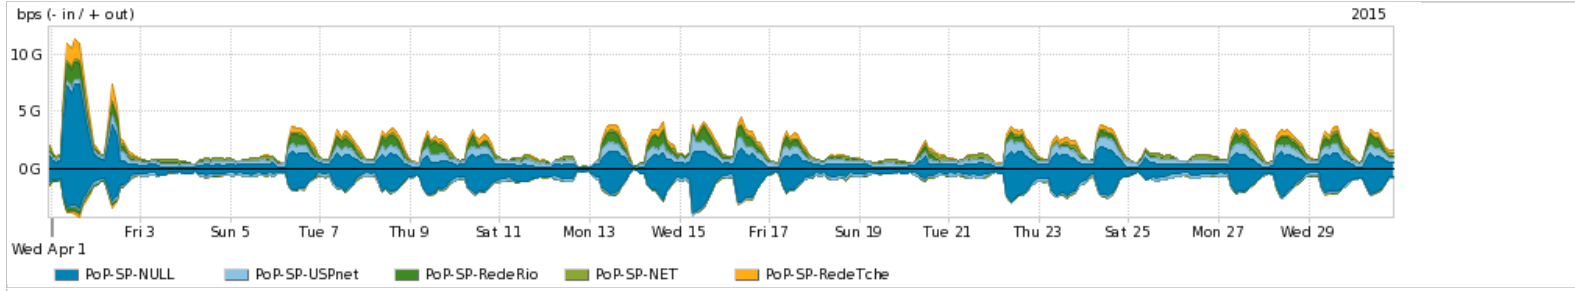

Redes (AS's de origem) mais acessadas pelo PoP-SP

Average | Max | PCT95

PROFILE	AS NAME	ASN	IN	OUT	TOTAL	
☒	PoP-SP	NULL	0	1.09 Gbps	713.32 Mbps	1.81 Gbps
☒	PoP-SP	USPnet	28571	141.21 Mbps	461.50 Mbps	602.72 Mbps
☒	PoP-SP	RedeRio	2715	21.31 Mbps	252.70 Mbps	274.01 Mbps
☒	PoP-SP	NET	28573	30.36 Mbps	197.39 Mbps	227.75 Mbps
☒	PoP-SP	RedeTche	2716	11.88 Mbps	204.31 Mbps	216.19 Mbps
☐	PoP-SP	PoP-PR/RNP	10881	101.74 Mbps	39.37 Mbps	141.11 Mbps
☐	PoP-SP	ANSP	1251	7.34 Mbps	104.04 Mbps	111.37 Mbps
☐	PoP-SP	AKAMAI-ASN1	20940	98.73 Mbps	5.55 Mbps	104.29 Mbps
☐	PoP-SP	GOOGLE	15169	65.19 Mbps	31.87 Mbps	97.06 Mbps
☐	PoP-SP	NTT-COMMUNICATIONS-2914	2914	91.25 Mbps	2.09 Mbps	93.33 Mbps