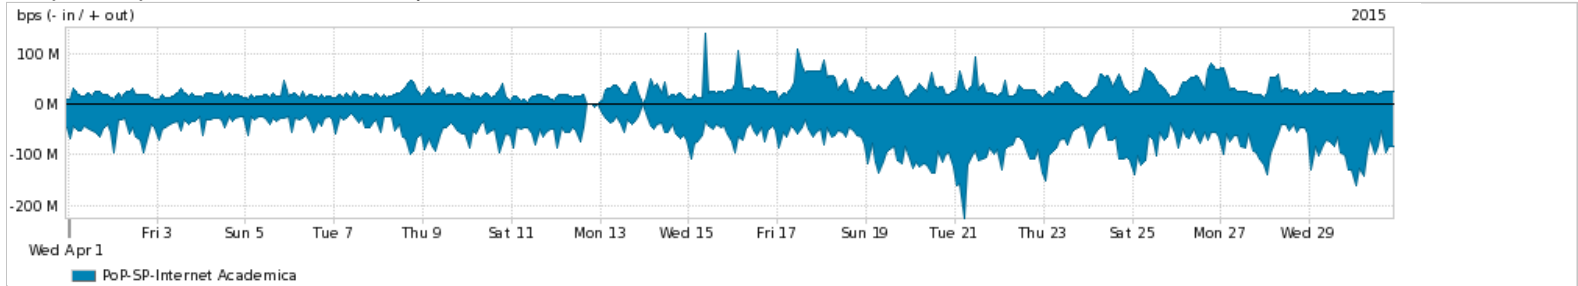

Utilização do serviço de Internet acadêmica internacional pelo PoP-SP

Average | Max | PCT95

PROFILE	PROFILE	IN	OUT	TOTAL	
☒	PoP-SP	Internet Acadêmica	63.98 Mbps	28.05 Mbps	92.03 Mbps