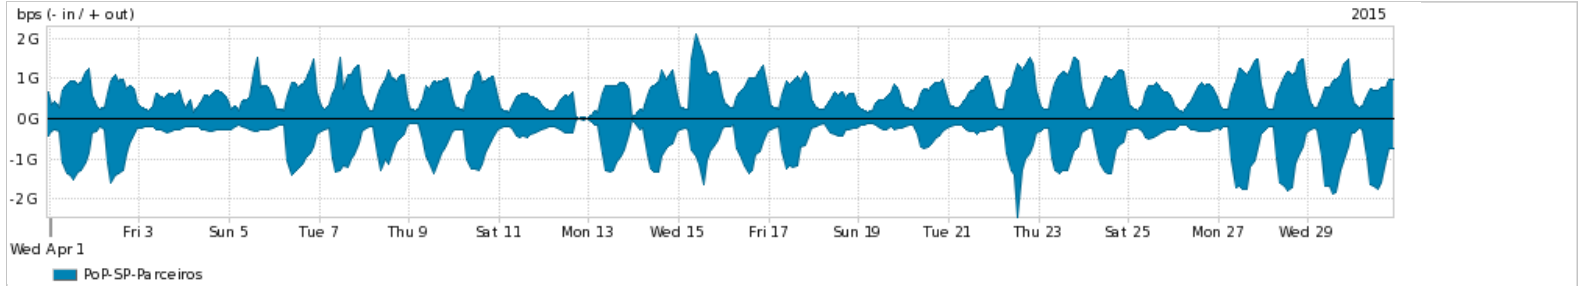

Utilização das trocas de tráfego comerciais no Brasil pelo PoP-SP

Average | Max | PCT95

PROFILE	PROFILE	IN	OUT	TOTAL	
☒	PoP-SP	Parceiros	609.01 Mbps	678.37 Mbps	1.29 Gbps