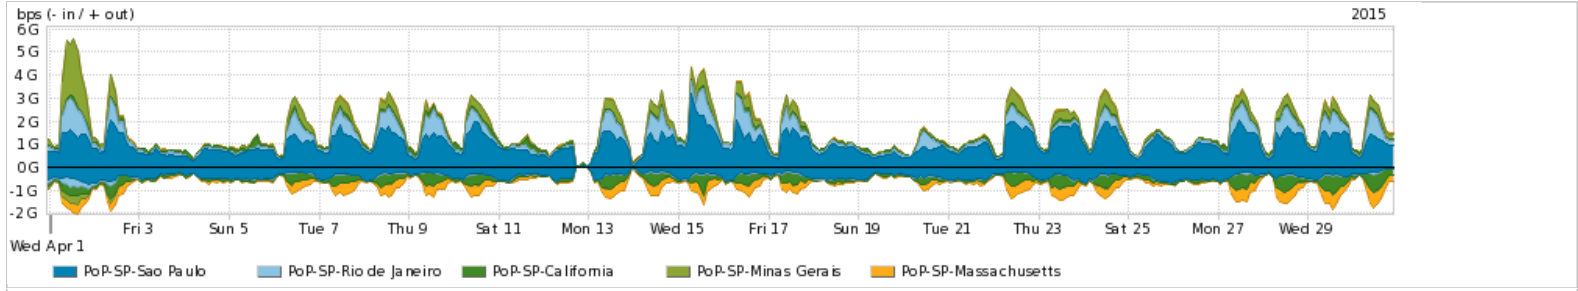

Distribuição do tráfego do PoP-SP por estado, província ou similar

Average | Max | PCT95

PROFILE	REGION	IN	OUT	TOTAL	
☒	PoP-SP	Sao Paulo	379.52 Mbps	998.68 Mbps	1.38 Gbps
☒	PoP-SP	Rio de Janeiro	29.92 Mbps	297.70 Mbps	327.61 Mbps
☒	PoP-SP	California	210.76 Mbps	102.70 Mbps	313.45 Mbps
☒	PoP-SP	Minas Gerais	13.63 Mbps	204.89 Mbps	218.53 Mbps
☒	PoP-SP	Massachusetts	183.47 Mbps	22.64 Mbps	206.11 Mbps
☐	PoP-SP	Rio Grande do Sul	15.21 Mbps	166.13 Mbps	181.33 Mbps
☐	PoP-SP	Santa Catarina	14.32 Mbps	116.82 Mbps	131.14 Mbps
☐	PoP-SP	Colorado	115.77 Mbps	4.15 Mbps	119.92 Mbps
☐	PoP-SP	Parana	18.71 Mbps	65.56 Mbps	84.27 Mbps
☐	PoP-SP	Washington	56.99 Mbps	15.32 Mbps	72.31 Mbps
☐	PoP-SP	Mato Grosso	46.28 Mbps	23.32 Mbps	69.59 Mbps
☐	PoP-SP	Virginia	40.59 Mbps	12.20 Mbps	52.78 Mbps
☐	PoP-SP	New York	33.51 Mbps	16.63 Mbps	50.14 Mbps
☐	PoP-SP	Guangdong	161.81 Kbps	49.77 Mbps	49.93 Mbps
☐	PoP-SP	Texas	25.50 Mbps	18.04 Mbps	43.54 Mbps