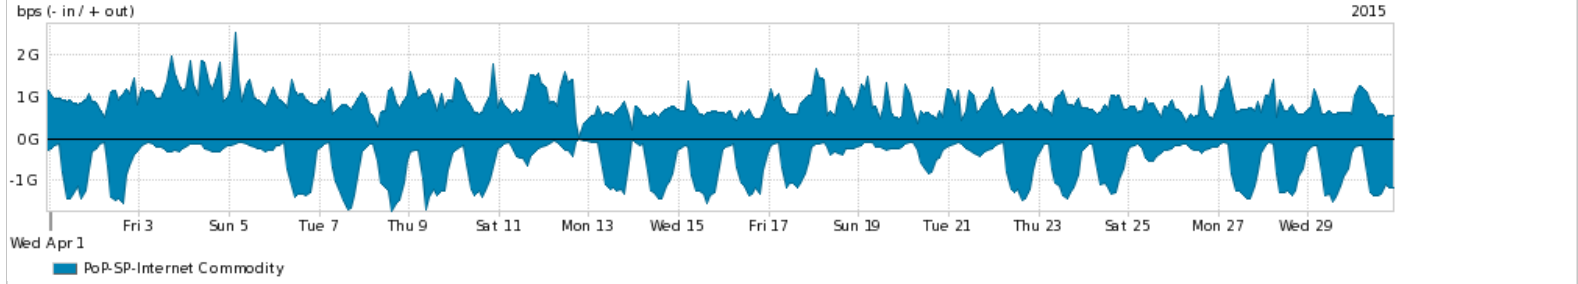

Os gráficos apresentados neste relatório de tráfego estão em formato stack, o que significa que seu valor é uma composição da soma dos componentes listados nas legendas localizadas logo abaixo dos gráficos. Os gráficos estão em "bps x tempo" e possuem dois eixos verticais, Out (positivo) e In (negativo).  
 A primeira coluna da tabela define o ponto de referência para entendimento dos valores de In e Out.  
 A contabilização do tráfego é sob o ponto de vista do AS da RNP, AS1916.

- Legenda:
- PoP - Ponto de presença da RNP
  - Parceiros - Provedores comerciais que a RNP mantém acordos de troca de tráfego
  - Internet Acadêmica - Acesso às redes acadêmicas internacionais, serviço atualmente provido pela RedClara
  - Internet commodity - Acesso pago à Internet global que é oferecido gratuitamente pela RNP aos seus clientes
  - ASN - Número do sistema autônomo
  - Profile - Objeto gerenciável definido arbitrariamente no Peakflow através de diversos parâmetros (ex: bloco cidr, peer-as, as-path, bgp community, interface, etc)

Utilização do serviço de Internet Commodity pelo PoP-SP

Average | Max | PCT95

| PROFILE                             | PROFILE | IN                 | OUT         | TOTAL       |           |
|-------------------------------------|---------|--------------------|-------------|-------------|-----------|
| <input checked="" type="checkbox"/> | PoP-SP  | Internet Commodity | 606.62 Mbps | 864.57 Mbps | 1.47 Gbps |