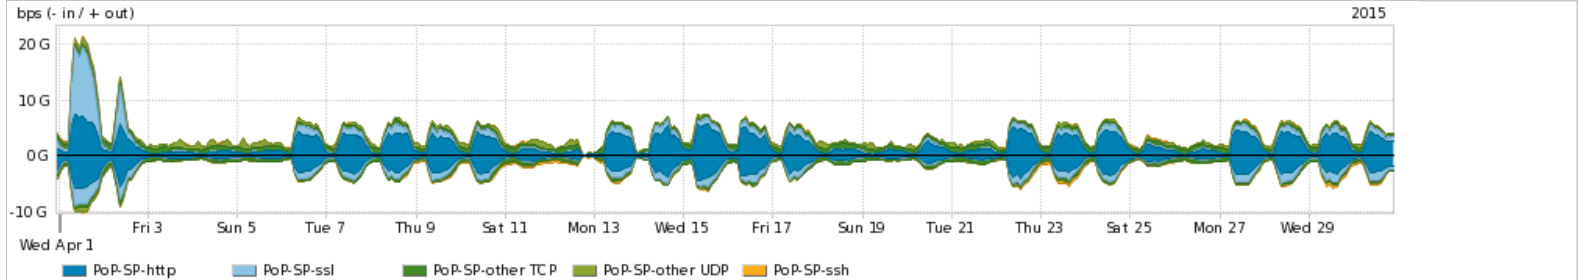

Distribuição do tráfego do PoP-SP por aplicação (análise em camada 3 e 4)

Average | Max | PCT95

PROFILE	APPLICATION	IN	OUT	TOTAL	
☒	PoP-SP	http	1.36 Gbps	1.97 Gbps	3.32 Gbps
☒	PoP-SP	ssl	524.90 Mbps	686.69 Mbps	1.21 Gbps
☒	PoP-SP	other TCP	461.99 Mbps	640.69 Mbps	1.10 Gbps
☒	PoP-SP	other UDP	141.09 Mbps	452.17 Mbps	593.26 Mbps
☒	PoP-SP	ssh	109.56 Mbps	33.76 Mbps	143.32 Mbps