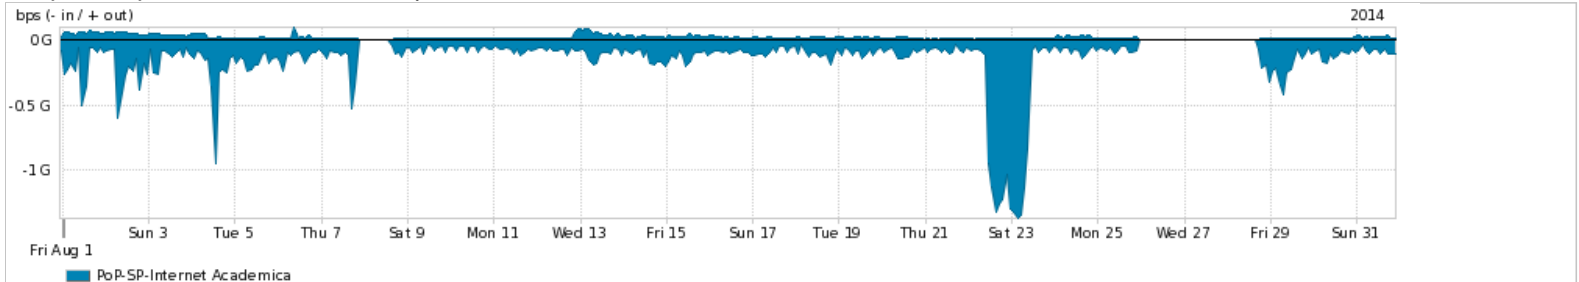

Utilização do serviço de Internet acadêmica internacional pelo PoP-SP

Average | Max | PCT95

PROFILE	PROFILE	IN	OUT	TOTAL	
☒	PoP-SP	Internet Acadêmica	141.30 Mbps	17.07 Mbps	158.37 Mbps