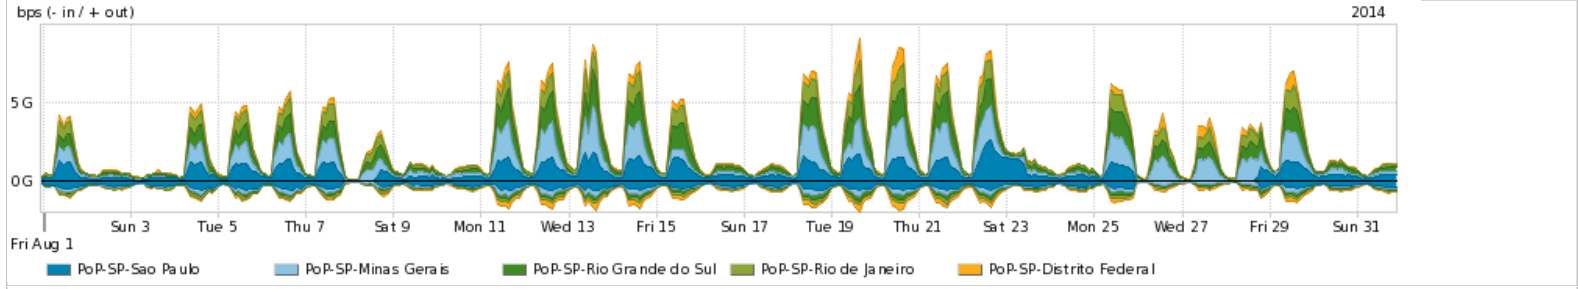

Distribuição do tráfego do PoP-SP por estado, província ou similar

Average | Max | PCT95

PROFILE	REGION	IN	OUT	TOTAL	
☒	PoP-SP	Sao Paulo	255.54 Mbps	563.65 Mbps	819.18 Mbps
☒	PoP-SP	Minas Gerais	109.03 Mbps	598.49 Mbps	707.52 Mbps
☒	PoP-SP	Rio Grande do Sul	89.55 Mbps	551.36 Mbps	640.91 Mbps
☒	PoP-SP	Rio de Janeiro	97.27 Mbps	398.74 Mbps	496.02 Mbps
☐	PoP-SP	Parana	117.15 Mbps	367.81 Mbps	484.95 Mbps
☐	PoP-SP	Santa Catarina	190.65 Mbps	273.52 Mbps	464.17 Mbps
☒	PoP-SP	Distrito Federal	104.30 Mbps	179.50 Mbps	283.80 Mbps
☐	PoP-SP	California	192.68 Mbps	75.67 Mbps	268.35 Mbps
☐	PoP-SP	Guangdong	318.87 Kbps	216.22 Mbps	216.54 Mbps
☐	PoP-SP	Mato Grosso do Sul	69.03 Mbps	79.38 Mbps	148.42 Mbps
☐	PoP-SP	Massachusetts	107.60 Mbps	24.32 Mbps	131.92 Mbps
☐	PoP-SP	Ceara	51.44 Mbps	68.05 Mbps	119.49 Mbps
☐	PoP-SP	Pernambuco	26.08 Mbps	85.13 Mbps	111.21 Mbps
☐	PoP-SP	Espirito Santo	60.70 Mbps	49.53 Mbps	110.23 Mbps
☐	PoP-SP	Colorado	95.93 Mbps	6.90 Mbps	102.82 Mbps