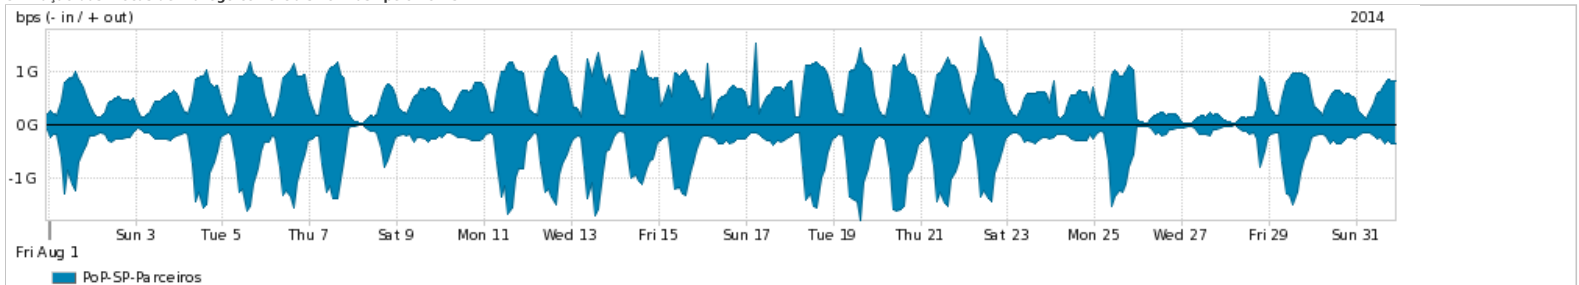

Os gráficos apresentados neste relatório de tráfego estão em formato *stack*, o que significa que seu valor é uma composição da soma dos componentes listados nas legendas localizadas logo abaixo dos gráficos. Os gráficos estão em "bps x tempo" e possuem dois eixos verticais, Out (positivo) e In (negativo).

ASN - Número do sistema autônomo

Profile - Objeto gerenciável definido arbitrariamente no Peakflow através de diversos parâmetros (ex: bloco cidr, peer-as, as-path, bgp community, interface, etc)

Utilização do serviço de Internet Commodity pelo PoP-SP

Average | Max | PCT95

PROFILE	PROFILE	IN	OUT	TOTAL	
<input checked="" type="checkbox"/>	PoP-SP	Internet Commodity	615.53 Mbps	1.33 Gbps	1.95 Gbps

Utilização das trocas de tráfego comerciais no Brasil pelo PoP-SP