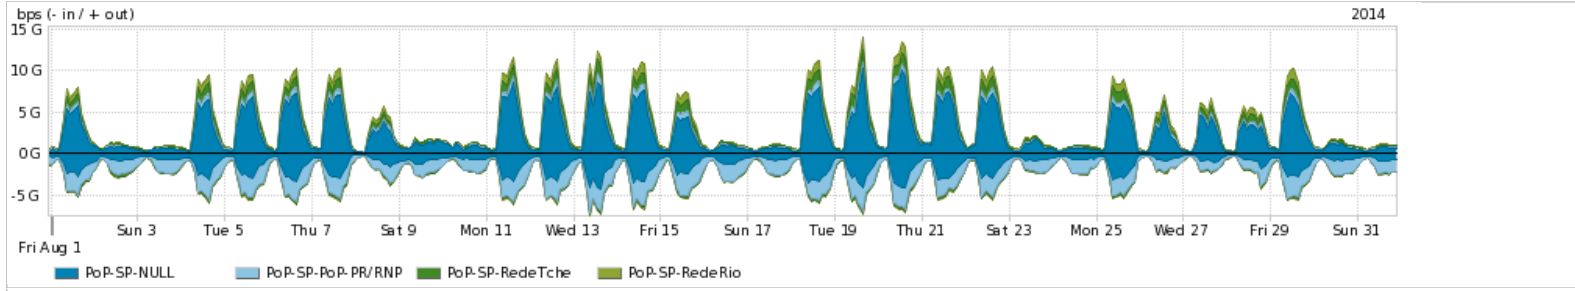

Average | Max | PCT95

PROFILE	PROFILE	IN	OUT	TOTAL	
<input checked="" type="checkbox"/>	PoP-SP	Internet Commodity	615.53 Mbps	1.33 Gbps	1.95 Gbps

Utilização das trocas de tráfego comerciais no Brasil pelo PoP-SP

Average | Max | PCT95

PROFILE	PROFILE	IN	OUT	TOTAL	
<input checked="" type="checkbox"/>	PoP-SP	Parceiros	513.00 Mbps	584.06 Mbps	1.10 Gbps

Utilização do serviço de Internet acadêmica internacional pelo PoP-SP

Average | Max | PCT95

PROFILE	PROFILE	IN	OUT	TOTAL	
<input checked="" type="checkbox"/>	PoP-SP	Internet Acadêmica	141.30 Mbps	17.07 Mbps	158.37 Mbps

Redes (AS's de origem) mais acessadas pelo PoP-SP

Average | Max | PCT95