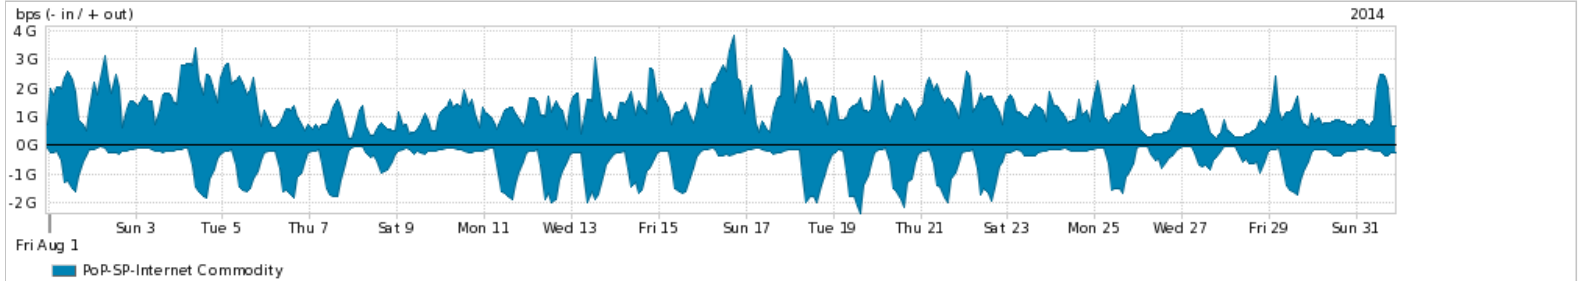

Os gráficos apresentados neste relatório de tráfego estão em formato *stack*, o que significa que seu valor é uma composição da soma dos componentes listados nas legendas localizadas logo abaixo dos gráficos. Os gráficos estão em "bps x tempo" e possuem dois eixos verticais, Out (positivo) e In (negativo).

A primeira coluna da tabela define o ponto de referência para entendimento dos valores de In e Out.

A contabilização do tráfego é sob o ponto de vista do AS da RNP, AS1916.

Legenda:

PoP - Ponto de presença da RNP

Parceiros - Provedores comerciais que a RNP mantém acordos de troca de tráfego

Internet Acadêmica - Acesso às redes acadêmicas internacionais, serviço atualmente provido pela RedClara

Internet commodity - Acesso pago à Internet global que é oferecido gratuitamente pela RNP aos seus clientes

ASN - Número do sistema autônomo

Profile - Objeto gerenciável definido arbitrariamente no Peakflow através de diversos parâmetros (ex: bloco cidr, peer-as, as-path, bgp community, interface, etc)

Utilização do serviço de Internet Commodity pelo PoP-SP