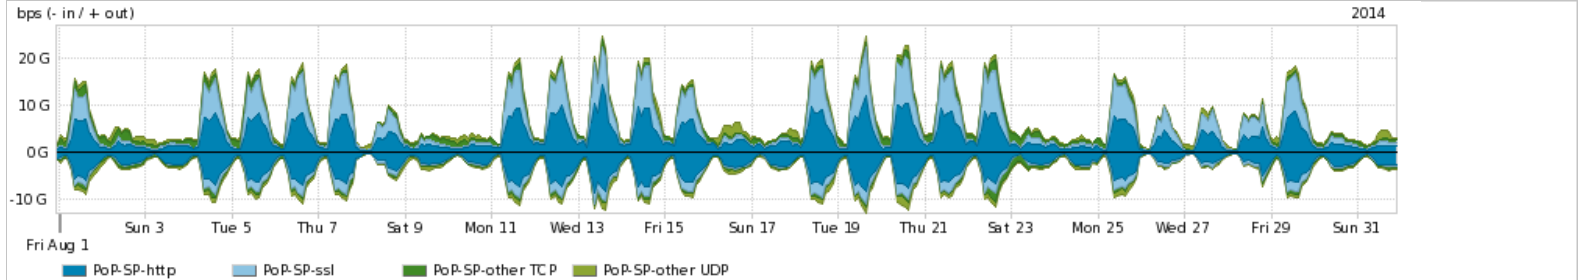

Distribuição do tráfego do PoP-SP por aplicação (análise em camada 3 e 4)

Average | Max | PCT95

PROFILE	APPLICATION	IN	OUT	TOTAL	
☒	PoP-SP	http	2.98 Gbps	3.23 Gbps	6.21 Gbps
☒	PoP-SP	ssl	711.56 Mbps	2.67 Gbps	3.38 Gbps
☒	PoP-SP	other TCP	414.10 Mbps	834.27 Mbps	1.25 Gbps
☒	PoP-SP	other UDP	470.58 Mbps	593.00 Mbps	1.06 Gbps
☐	PoP-SP	dns	16.88 Mbps	112.02 Mbps	128.91 Mbps