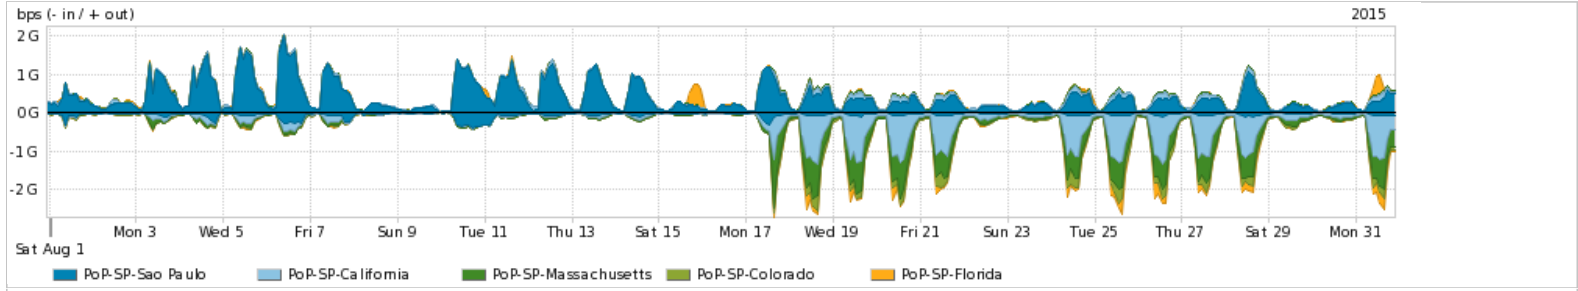

Distribuição do tráfego do PoP-SP por estado, província ou similar

Average | Max | PCT95

PROFILE	REGION	IN	OUT	TOTAL	
☒	PoP-SP	Sao Paulo	55.55 Mbps	379.45 Mbps	435.01 Mbps
☒	PoP-SP	California	209.28 Mbps	40.66 Mbps	249.94 Mbps
☒	PoP-SP	Massachusetts	139.71 Mbps	9.95 Mbps	149.66 Mbps
☒	PoP-SP	Colorado	47.72 Mbps	1.50 Mbps	49.23 Mbps
☒	PoP-SP	Florida	26.09 Mbps	15.06 Mbps	41.16 Mbps
☐	PoP-SP	Fujian	52.63 Kbps	37.40 Mbps	37.46 Mbps
☐	PoP-SP	Rio de Janeiro	5.47 Mbps	30.63 Mbps	36.10 Mbps
☐	PoP-SP	Guangdong	169.75 Kbps	33.85 Mbps	34.02 Mbps
☐	PoP-SP	Virginia	24.10 Mbps	9.66 Mbps	33.76 Mbps
☐	PoP-SP	Washington	27.30 Mbps	6.00 Mbps	33.30 Mbps
☐	PoP-SP	New York	25.17 Mbps	2.80 Mbps	27.97 Mbps
☐	PoP-SP	Texas	13.88 Mbps	14.06 Mbps	27.94 Mbps
☐	PoP-SP	Arizona	19.12 Mbps	1.16 Mbps	20.28 Mbps
☐	PoP-SP	Geneve	66.39 Kbps	16.86 Mbps	16.92 Mbps
☐	PoP-SP	Minas Gerais	2.97 Mbps	12.79 Mbps	15.76 Mbps