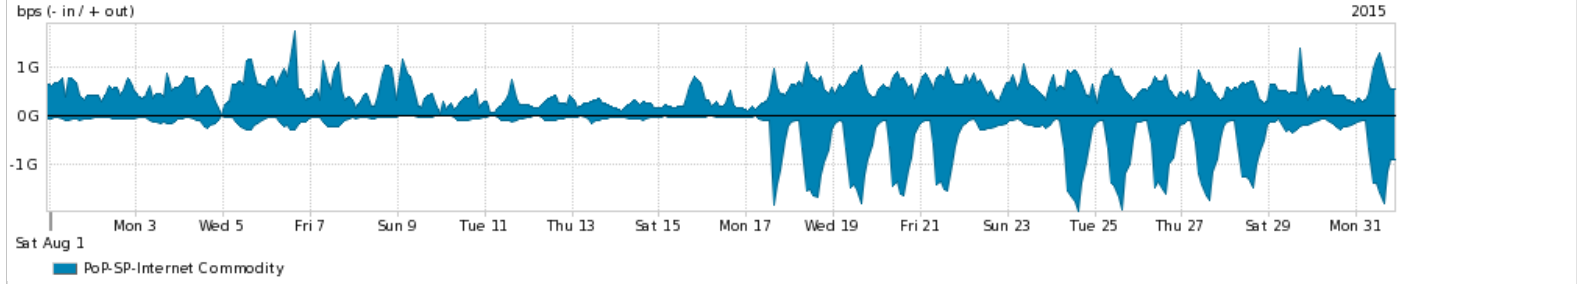

Os gráficos apresentados neste relatório de tráfego estão em formato stack, o que significa que seu valor é uma composição da soma dos componentes listados nas legendas localizadas logo abaixo dos gráficos. Os gráficos estão em "bps x tempo" e possuem dois eixos verticais, Out (positivo) e In (negativo).
 A primeira coluna da tabela define o ponto de referência para entendimento dos valores de In e Out.
 A contabilização do tráfego é sob o ponto de vista do AS da RNP, AS1916.

Legenda:
 PoP - Ponto de presença da RNP
 Parceiros - Provedores comerciais que a RNP mantém acordos de troca de tráfego
 Internet Acadêmica - Acesso às redes acadêmicas internacionais, serviço atualmente provido pela RedClara
 Internet commodity - Acesso pago à Internet global que é oferecido pela RNP aos seus clientes
 ASN - Número do sistema autônomo
 Profile - Objeto gerenciável definido arbitrariamente no Peakflow através de diversos parâmetros (ex: bloco cidr, peer-as, as-path, bgp community, interface, etc)

Utilização do serviço de Internet Commodity pelo PoP-SP

Average | Max | PCT95

PROFILE	PROFILE	IN	OUT	TOTAL	
<input checked="" type="checkbox"/>	PoP-SP	Internet Commodity	338.39 Mbps	522.90 Mbps	861.30 Mbps