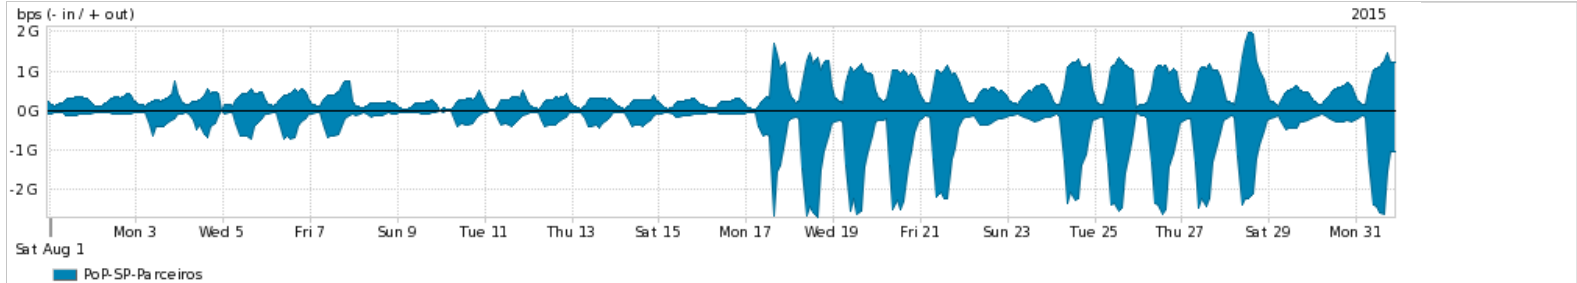

Utilização das trocas de tráfego comerciais no Brasil pelo PoP-SP

Average | Max | PCT95

PROFILE	PROFILE	IN	OUT	TOTAL	
☒	PoP-SP	Parceiros	550.21 Mbps	450.99 Mbps	1.00 Gbps