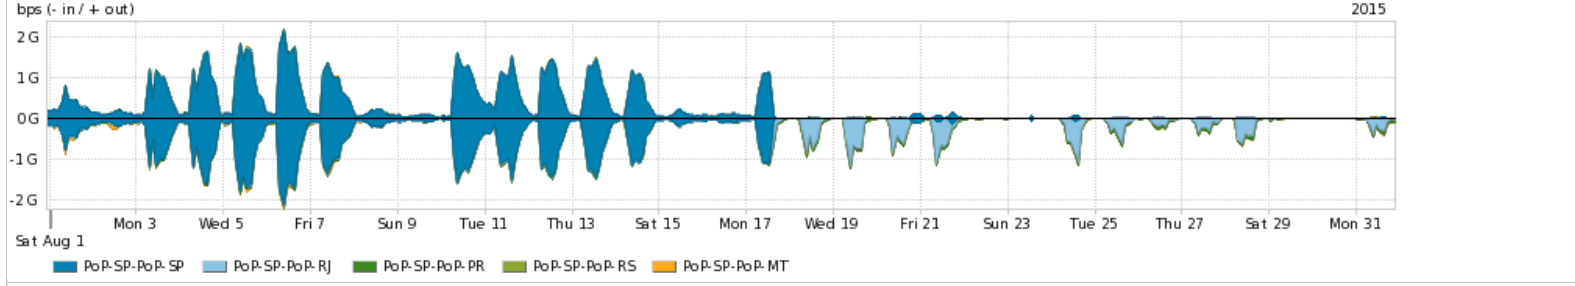

Interesse de tráfego do PoP-SP com os outros PoPs da RNP

Average | Max | PCT95

PROFILE	PROFILE	IN	OUT	TOTAL	
☒	PoP-SP	PoP-SP	266.66 Mbps	266.66 Mbps	533.32 Mbps
☒	PoP-SP	PoP-RJ	81.22 Mbps	12.91 Mbps	94.13 Mbps
☒	PoP-SP	PoP-PR	18.28 Mbps	1.67 Mbps	19.96 Mbps
☒	PoP-SP	PoP-RS	4.53 Mbps	1.30 Mbps	5.83 Mbps
☒	PoP-SP	PoP-MT	4.47 Mbps	463.34 Kbps	4.93 Mbps
☐	PoP-SP	PoP-DF	3.16 Mbps	1.16 Mbps	4.33 Mbps
☐	PoP-SP	PoP-SC	719.28 Kbps	1.79 Mbps	2.51 Mbps
☐	PoP-SP	PoP-MG	471.67 Kbps	1.31 Mbps	1.78 Mbps
☐	PoP-SP	PoP-CE	1.26 Mbps	267.81 Kbps	1.52 Mbps
☐	PoP-SP	PoP-BA	466.09 Kbps	223.53 Kbps	689.62 Kbps