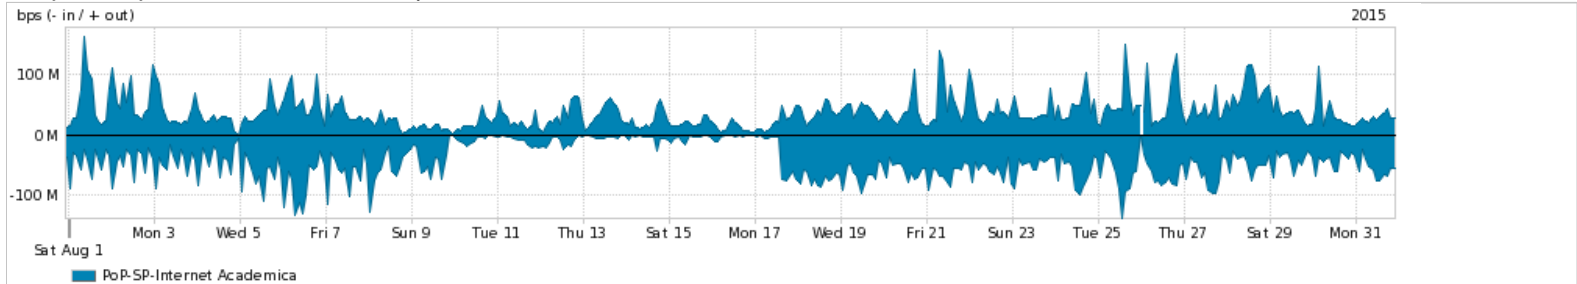

Utilização do serviço de Internet acadêmica internacional pelo PoP-SP

Average | Max | PCT95

PROFILE	PROFILE	IN	OUT	TOTAL	
☒	PoP-SP	Internet Acadêmica	43.36 Mbps	37.50 Mbps	80.86 Mbps