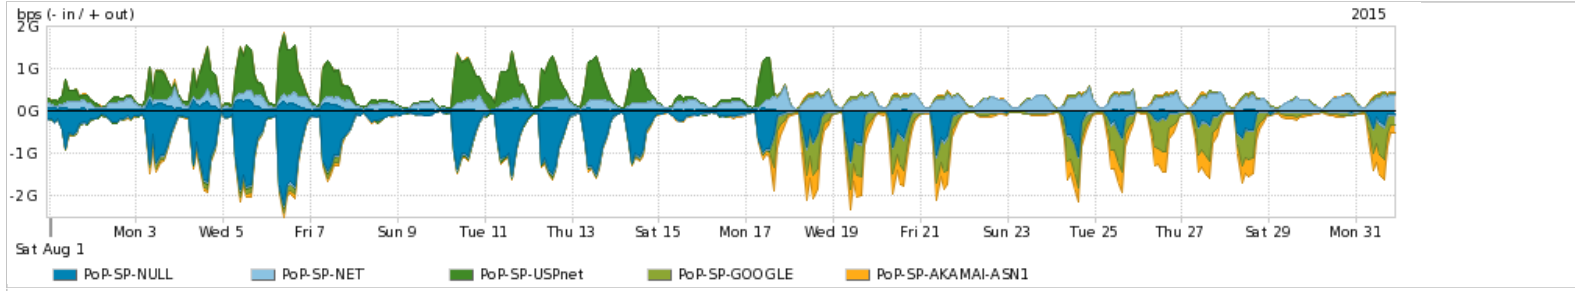

Redes (AS's de origem) mais acessadas pelo PoP-SP

Average | Max | PCT95

PROFILE	AS NAME	ASN	IN	OUT	TOTAL	
☒	PoP-SP	NULL	0	335.26 Mbps	33.17 Mbps	368.43 Mbps
☒	PoP-SP	NET	28573	23.72 Mbps	181.66 Mbps	205.38 Mbps
☒	PoP-SP	USPnet	28571	6.57 Mbps	172.98 Mbps	179.55 Mbps
☒	PoP-SP	GOOGLE	15169	119.45 Mbps	16.69 Mbps	136.15 Mbps
☒	PoP-SP	AKAMAI-ASN1	20940	91.76 Mbps	3.96 Mbps	95.72 Mbps
☐	PoP-SP	FACEBOOK	32934	49.43 Mbps	3.54 Mbps	52.97 Mbps
☐	PoP-SP	UNIVERSIDADE	53166	3.89 Mbps	45.71 Mbps	49.60 Mbps
☐	PoP-SP	ANSP	1251	1.19 Mbps	45.93 Mbps	47.11 Mbps
☐	PoP-SP	TELESP	27699	3.67 Mbps	33.26 Mbps	36.93 Mbps
☐	PoP-SP	NTT-COMMUNICATIONS-2914	2914	34.34 Mbps	1.09 Mbps	35.43 Mbps