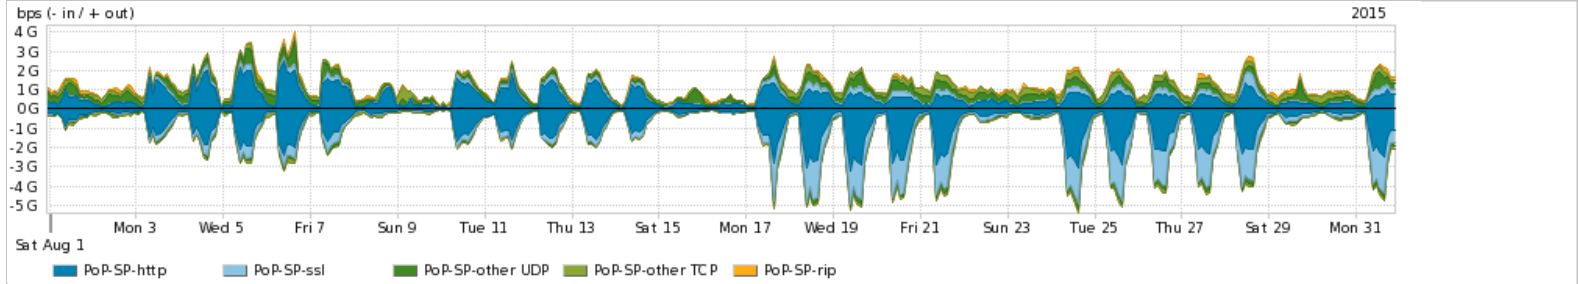

Distribuição do tráfego do PoP-SP por aplicação (análise em camada 3 e 4)

Average | Max | PCT95

PROFILE	APPLICATION	IN	OUT	TOTAL	
☒	PoP-SP	http	744.07 Mbps	565.11 Mbps	1.31 Gbps
☒	PoP-SP	ssl	378.28 Mbps	114.40 Mbps	492.67 Mbps
☒	PoP-SP	other UDP	60.08 Mbps	267.54 Mbps	327.62 Mbps
☒	PoP-SP	other TCP	88.52 Mbps	186.63 Mbps	275.16 Mbps
☒	PoP-SP	rip	3.26 Kbps	67.24 Mbps	67.25 Mbps