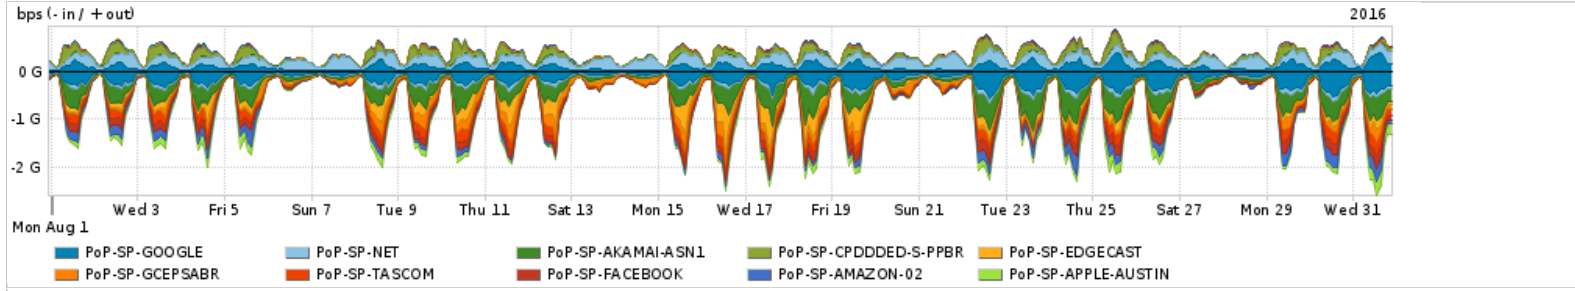

Os gráficos apresentados neste relatório de tráfego estão em formato stack, o que significa que seu valor é uma composição da soma dos componentes listados nas legendas localizadas logo abaixo dos gráficos. Os gráficos estão em "bps x tempo" e possuem dois eixos verticais, Out (positivo) e In (negativo).
 A primeira coluna da tabela define o ponto de referência para entendimento dos valores de In e Out.
 A contabilização do tráfego é sob o ponto de vista do AS da RNP, AS1916.

Utilização do serviço de Internet Commodity pelo PoP-SP

Average | Max | PCT95

PROFILE	PROFILE	IN	OUT	TOTAL	
<input type="checkbox"/>	PoP-SP	Internet Commodity	352.60 Mbps	179.40 Mbps	532.00 Mbps

Utilização das trocas de tráfego comerciais no Brasil pelo PoP-SP

Average | Max | PCT95

PROFILE	PROFILE	IN	OUT	TOTAL	
<input type="checkbox"/>	PoP-SP	Parceiros	1.06 Gbps	588.07 Mbps	1.65 Gbps

Utilização do serviço de Internet acadêmica internacional pelo PoP-SP

Average | Max | PCT95

PROFILE	PROFILE	IN	OUT	TOTAL	
<input type="checkbox"/>	PoP-SP	Internet Academica	50.44 Mbps	26.86 Mbps	77.30 Mbps

Redes (AS's de origem) mais acessadas pelo PoP-SP

Average | Max | PCT95

PROFILE	AS NAME	ASN	IN	OUT	TOTAL
<input type="checkbox"/>	PoP-SP	GOOGLE	15169	175.80 Mbps	84.86 Mbps
<input type="checkbox"/>	PoP-SP	NET	28573	39.94 Mbps	158.72 Mbps
<input type="checkbox"/>	PoP-SP	AKAMAI-ASN1	20940	179.36 Mbps	5.18 Mbps
<input type="checkbox"/>	PoP-SP	CPDDED-S-PPBR	28637	3.47 Mbps	85.02 Mbps
<input type="checkbox"/>	PoP-SP	EDGECAST	15133	84.22 Mbps	889.77 Kbps
<input type="checkbox"/>	PoP-SP	GCEPSABR	28604	79.66 Mbps	2.85 Mbps
<input type="checkbox"/>	PoP-SP	TASCOM	52871	77.36 Mbps	878.00 bps
<input type="checkbox"/>	PoP-SP	FACEBOOK	32934	70.64 Mbps	6.62 Mbps
<input type="checkbox"/>	PoP-SP	AMAZON-02	16509	59.99 Mbps	14.40 Mbps
<input type="checkbox"/>	PoP-SP	APPLE-AUSTIN	6185	56.79 Mbps	1.18 Mbps