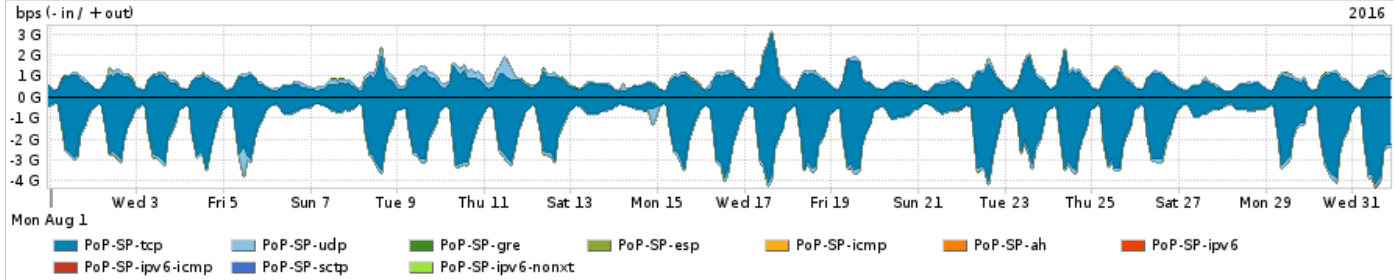

PROFILE	APPLICATION	IN	OUT	TOTAL	
☐	PoP-SP	other TCP	92.68 Mbps	113.69 Mbps	206.37 Mbps
☐	PoP-SP	other UDP	90.27 Mbps	91.93 Mbps	182.20 Mbps
☐	PoP-SP	rsync	33.95 Mbps	1.24 Mbps	35.19 Mbps
☐	PoP-SP	ntp	1.25 Mbps	29.90 Mbps	31.15 Mbps
☐	PoP-SP	ssh	6.71 Mbps	11.32 Mbps	18.04 Mbps
☐	PoP-SP	smtp	6.36 Mbps	7.75 Mbps	14.10 Mbps
☐	PoP-SP	macromedia-fcs	8.96 Mbps	1.36 Mbps	10.32 Mbps
☐	PoP-SP	dns	6.18 Mbps	4.08 Mbps	10.27 Mbps

Distribuição do tráfego do PoP-SP por protocolo

Average | Max | PCT95

PROFILE	PROTOCOL	IN	OUT	TOTAL	
☐	PoP-SP	tcp	1.44 Gbps	717.72 Mbps	2.16 Gbps
☐	PoP-SP	udp	98.59 Mbps	125.49 Mbps	224.08 Mbps
☐	PoP-SP	gre	979.84 Kbps	4.51 Mbps	5.49 Mbps
☐	PoP-SP	esp	2.51 Mbps	1.61 Mbps	4.12 Mbps
☐	PoP-SP	icmp	456.27 Kbps	1.16 Mbps	1.62 Mbps
☐	PoP-SP	ah	641.87 Kbps	41.37 Kbps	683.24 Kbps
☐	PoP-SP	ipv6	96.82 Kbps	33.67 Kbps	130.49 Kbps
☐	PoP-SP	ipv6-icmp	21.65 Kbps	29.42 Kbps	51.07 Kbps
☐	PoP-SP	sctp	5.00 bps	0.00 bps	5.00 bps
☐	PoP-SP	ipv6-nonxt	2.00 bps	0.00 bps	2.00 bps

For assistance with this product, please contact support@arbornetworks.com.