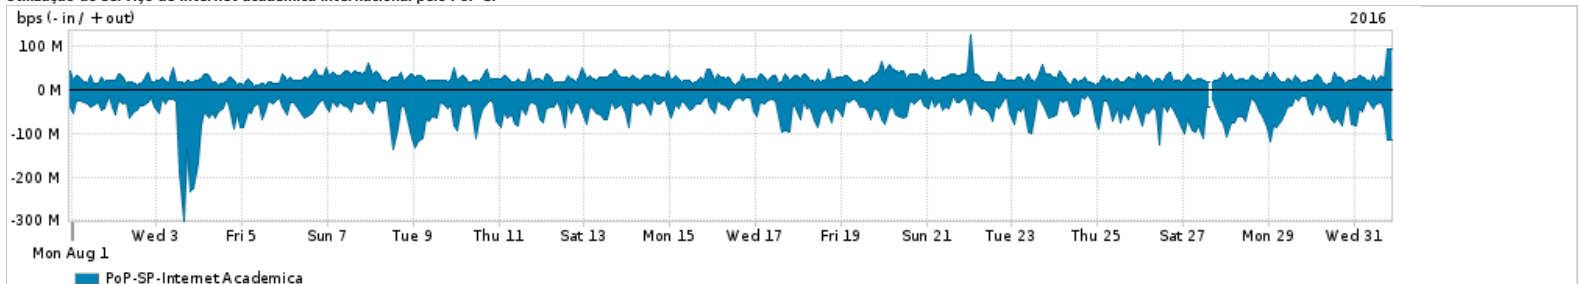

Os gráficos apresentados neste relatório de tráfego estão em formato stack, o que significa que seu valor é uma composição da soma dos componentes listados nas legendas localizadas logo abaixo dos gráficos. Os gráficos estão em "bps x tempo" e possuem dois eixos verticais, Out (positivo) e In (negativo).
 A primeira coluna da tabela define o ponto de referência para entendimento dos valores de In e Out.
 A contabilização do tráfego é sob o ponto de vista do AS da RNP, AS1916.

- Legenda:
- PoP - Ponto de presença da RNP
 - Parceiros - Provedores comerciais que a RNP mantém acordos de troca de tráfego
 - Internet Acadêmica - Acesso às redes acadêmicas internacionais, serviço atualmente provido pela RedClara
 - Internet commodity - Acesso pago à Internet global que é oferecido pela RNP aos seus clientes
 - ASN - Número do sistema autônomo
 - Profile - Objeto gerenciável definido arbitrariamente no Peakflow através de diversos parâmetros (ex: bloco cidr, peer-as, as-path, bgp community, interface, etc)

Utilização do serviço de Internet Commodity pelo PoP-SP

Average | Max | PCT95

PROFILE	PROFILE	IN	OUT	TOTAL	
<input type="checkbox"/>	PoP-SP	Internet Commodity	352.60 Mbps	179.40 Mbps	532.00 Mbps

Utilização das trocas de tráfego comerciais no Brasil pelo PoP-SP

Average | Max | PCT95

PROFILE	PROFILE	IN	OUT	TOTAL	
<input type="checkbox"/>	PoP-SP	Parceiros	1.06 Gbps	588.07 Mbps	1.65 Gbps

Utilização do serviço de Internet acadêmica internacional pelo PoP-SP

Average | Max | PCT95