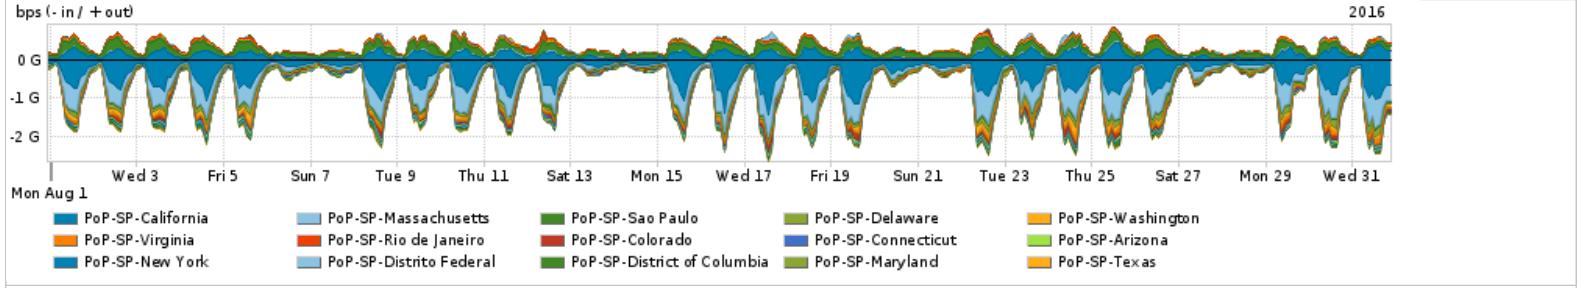

PROFILE	PROFILE	IN	OUT	TOTAL	
☐	PoP-SP	PoP-PA	41.78 Kbps	1.80 Mbps	1.85 Mbps

Distribuição do tráfego do PoP-SP por estado, província ou similar

Average | Max | PCT95

PROFILE	REGION	IN	OUT	TOTAL	
☐	PoP-SP	California	371.26 Mbps	119.60 Mbps	490.86 Mbps
☐	PoP-SP	Massachusetts	233.86 Mbps	6.38 Mbps	240.23 Mbps
☐	PoP-SP	Sao Paulo	26.34 Mbps	152.02 Mbps	178.36 Mbps
☐	PoP-SP	Delaware	52.91 Mbps	10.78 Mbps	63.69 Mbps
☐	PoP-SP	Washington	39.80 Mbps	5.09 Mbps	44.89 Mbps
☐	PoP-SP	Virginia	22.98 Mbps	15.71 Mbps	38.69 Mbps
☐	PoP-SP	Rio de Janeiro	8.89 Mbps	26.94 Mbps	35.84 Mbps
☐	PoP-SP	Colorado	24.66 Mbps	1.12 Mbps	25.78 Mbps
☐	PoP-SP	Connecticut	24.37 Mbps	294.71 Kbps	24.66 Mbps
☐	PoP-SP	Arizona	23.44 Mbps	293.29 Kbps	23.73 Mbps
☐	PoP-SP	New York	18.57 Mbps	2.89 Mbps	21.46 Mbps
☐	PoP-SP	Distrito Federal	8.53 Mbps	10.61 Mbps	19.14 Mbps
☐	PoP-SP	District of Columbia	18.08 Mbps	436.27 Kbps	18.52 Mbps
☐	PoP-SP	Maryland	17.04 Mbps	382.96 Kbps	17.42 Mbps
☐	PoP-SP	Texas	10.48 Mbps	3.06 Mbps	13.55 Mbps