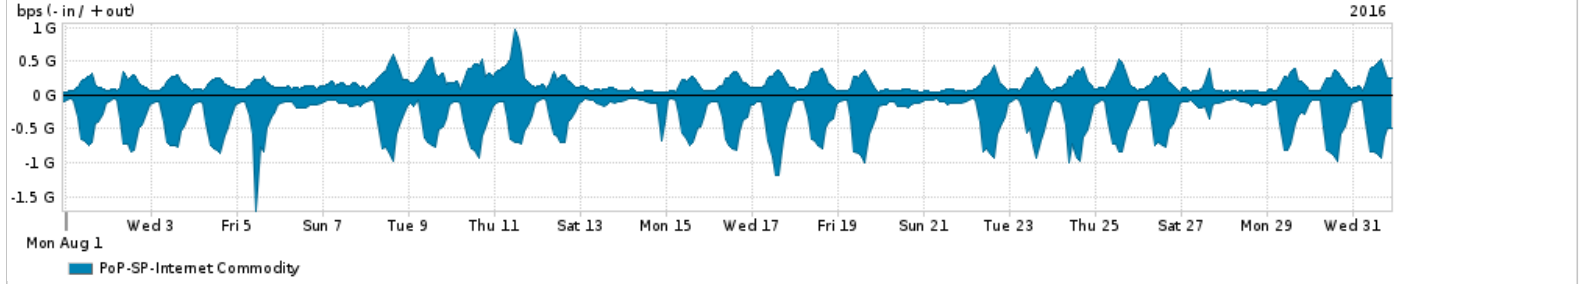

Os gráficos apresentados neste relatório de tráfego estão em formato stack, o que significa que seu valor é uma composição da soma dos componentes listados nas legendas localizadas logo abaixo dos gráficos. Os gráficos estão em "bps x tempo" e possuem dois eixos verticais, Out (positivo) e In (negativo).
 A primeira coluna da tabela define o ponto de referência para entendimento dos valores de In e Out.
 A contabilização do tráfego é sob o ponto de vista do AS da RNP, AS1916.

- Legenda:
- PoP - Ponto de presença da RNP
 - Parceiros - Provedores comerciais que a RNP mantém acordos de troca de tráfego
 - Internet Acadêmica - Acesso às redes acadêmicas internacionais, serviço atualmente provido pela RedClara
 - Internet commodity - Acesso pago à Internet global que é oferecido pela RNP aos seus clientes
 - ASN - Número do sistema autônomo
 - Profile - Objeto gerenciável definido arbitrariamente no Peakflow através de diversos parâmetros (ex: bloco cidr, peer-as, as-path, bgp community, interface, etc)

Utilização do serviço de Internet Commodity pelo PoP-SP

Average | Max | PCT95

PROFILE	PROFILE	IN	OUT	TOTAL	
<input type="checkbox"/>	PoP-SP	Internet Commodity	352.60 Mbps	179.40 Mbps	532.00 Mbps

Utilização das trocas de tráfego comerciais no Brasil pelo PoP-SP