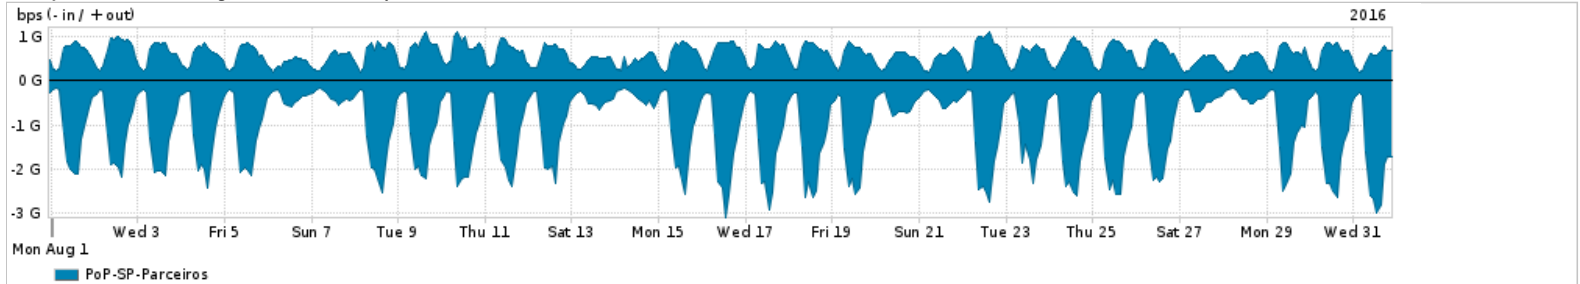

Os gráficos apresentados neste relatório de tráfego estão em formato stack, o que significa que seu valor é uma composição da soma dos componentes listados nas legendas localizadas logo abaixo dos gráficos. Os gráficos estão em "bps x tempo" e possuem dois eixos verticais, Out (positivo) e In (negativo).
 A primeira coluna da tabela define o ponto de referência para entendimento dos valores de In e Out.
 A contabilização do tráfego é sob o ponto de vista do AS da RNP, AS1916.

- Legenda:
- PoP - Ponto de presença da RNP
 - Parceiros - Provedores comerciais que a RNP mantém acordos de troca de tráfego
 - Internet Acadêmica - Acesso às redes acadêmicas internacionais, serviço atualmente provido pela RedClara
 - Internet commodity - Acesso pago à Internet global que é oferecido pela RNP aos seus clientes
 - ASN - Número do sistema autônomo
 - Profile - Objeto gerenciável definido arbitrariamente no Peakflow através de diversos parâmetros (ex: bloco cidr, peer-as, as-path, bgp community, interface, etc)

Utilização do serviço de Internet Commodity pelo PoP-SP

Average | Max | PCT95

PROFILE	PROFILE	IN	OUT	TOTAL	
<input type="checkbox"/>	PoP-SP	Internet Commodity	352.60 Mbps	179.40 Mbps	532.00 Mbps

Utilização das trocas de tráfego comerciais no Brasil pelo PoP-SP