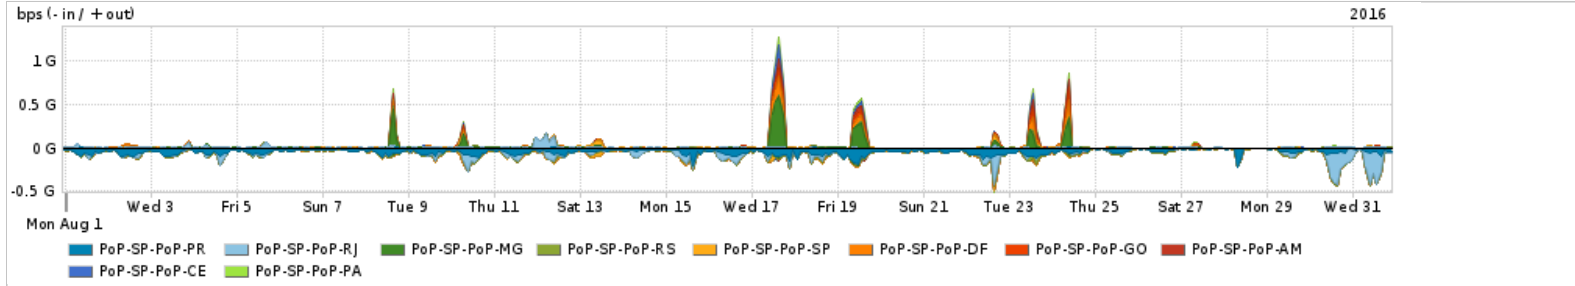

PROFILE	PROFILE	IN	OUT	TOTAL	
<input type="checkbox"/>	PoP-SP	Internet Academica	50.44 Mbps	26.86 Mbps	77.30 Mbps

Redes (AS's de origem) mais acessadas pelo PoP-SP

Average | Max | PCT95

PROFILE	AS NAME	ASN	IN	OUT	TOTAL
<input type="checkbox"/>	PoP-SP	GOOGLE	15169	175.80 Mbps	84.86 Mbps
<input type="checkbox"/>	PoP-SP	NET	28573	39.94 Mbps	158.72 Mbps
<input type="checkbox"/>	PoP-SP	AKAMAI-ASN1	20940	179.36 Mbps	5.18 Mbps
<input type="checkbox"/>	PoP-SP	CPDDED-S-PPBR	28637	3.47 Mbps	85.02 Mbps
<input type="checkbox"/>	PoP-SP	EDGECAST	15133	84.22 Mbps	889.77 Kbps
<input type="checkbox"/>	PoP-SP	GCEPSABR	28604	79.66 Mbps	2.85 Mbps
<input type="checkbox"/>	PoP-SP	TASCOM	52871	77.36 Mbps	878.00 bps
<input type="checkbox"/>	PoP-SP	FACEBOOK	32934	70.64 Mbps	6.62 Mbps
<input type="checkbox"/>	PoP-SP	AMAZON-02	16509	59.99 Mbps	14.40 Mbps
<input type="checkbox"/>	PoP-SP	APPLE-AUSTIN	6185	56.79 Mbps	1.18 Mbps

Interesse de tráfego do PoP-SP com os outros PoPs da RNP

Average | Max | PCT95

PROFILE	PROFILE	IN	OUT	TOTAL
<input type="checkbox"/>	PoP-SP	PoP-PR	49.75 Mbps	430.99 Kbps
<input type="checkbox"/>	PoP-SP	PoP-RJ	19.90 Mbps	4.85 Mbps
<input type="checkbox"/>	PoP-SP	PoP-MG	295.93 Kbps	13.63 Mbps
<input type="checkbox"/>	PoP-SP	PoP-RS	6.98 Mbps	1.15 Mbps
<input type="checkbox"/>	PoP-SP	PoP-SP	3.14 Mbps	3.14 Mbps
<input type="checkbox"/>	PoP-SP	PoP-DF	127.16 Kbps	5.67 Mbps
<input type="checkbox"/>	PoP-SP	PoP-GO	72.72 Kbps	3.08 Mbps
<input type="checkbox"/>	PoP-SP	PoP-AM	63.63 Kbps	2.49 Mbps
<input type="checkbox"/>	PoP-SP	PoP-CE	49.44 Kbps	2.24 Mbps