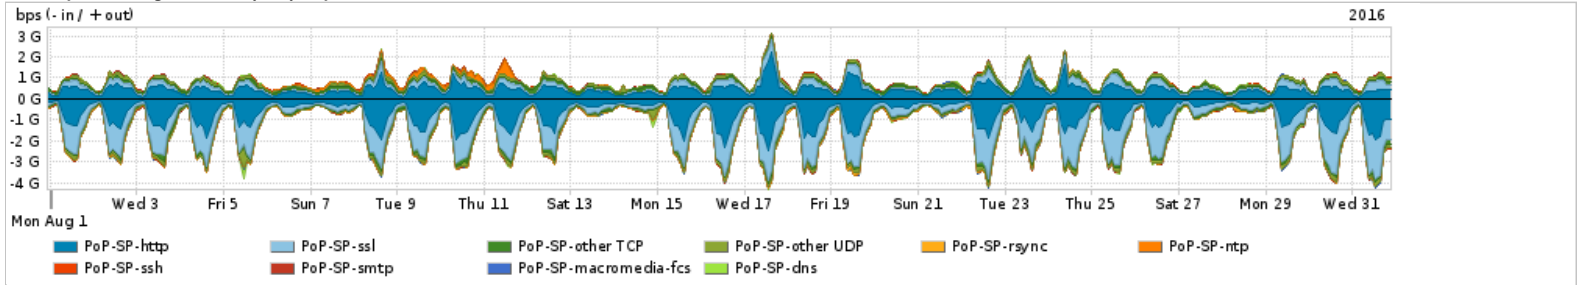

PROFILE	PROFILE	IN	OUT	TOTAL	
<input type="checkbox"/>	PoP-SP	PoP-PA	41.78 Kbps	1.80 Mbps	1.85 Mbps

Distribuição do tráfego do PoP-SP por estado, província ou similar

Average | Max | PCT95

PROFILE	REGION	IN	OUT	TOTAL	
<input type="checkbox"/>	PoP-SP	California	371.26 Mbps	119.60 Mbps	490.86 Mbps
<input type="checkbox"/>	PoP-SP	Massachusetts	233.86 Mbps	6.38 Mbps	240.23 Mbps
<input type="checkbox"/>	PoP-SP	Sao Paulo	26.34 Mbps	152.02 Mbps	178.36 Mbps
<input type="checkbox"/>	PoP-SP	Delaware	52.91 Mbps	10.78 Mbps	63.69 Mbps
<input type="checkbox"/>	PoP-SP	Washington	39.80 Mbps	5.09 Mbps	44.89 Mbps
<input type="checkbox"/>	PoP-SP	Virginia	22.98 Mbps	15.71 Mbps	38.69 Mbps
<input type="checkbox"/>	PoP-SP	Rio de Janeiro	8.89 Mbps	26.94 Mbps	35.84 Mbps
<input type="checkbox"/>	PoP-SP	Colorado	24.66 Mbps	1.12 Mbps	25.78 Mbps
<input type="checkbox"/>	PoP-SP	Connecticut	24.37 Mbps	294.71 Kbps	24.66 Mbps
<input type="checkbox"/>	PoP-SP	Arizona	23.44 Mbps	293.29 Kbps	23.73 Mbps
<input type="checkbox"/>	PoP-SP	New York	18.57 Mbps	2.89 Mbps	21.46 Mbps
<input type="checkbox"/>	PoP-SP	Distrito Federal	8.53 Mbps	10.61 Mbps	19.14 Mbps
<input type="checkbox"/>	PoP-SP	District of Columbia	18.08 Mbps	436.27 Kbps	18.52 Mbps
<input type="checkbox"/>	PoP-SP	Maryland	17.04 Mbps	382.96 Kbps	17.42 Mbps
<input type="checkbox"/>	PoP-SP	Texas	10.48 Mbps	3.06 Mbps	13.55 Mbps

Distribuição do tráfego do PoP-SP por aplicação (análise em camada 3 e 4)

Average | Max | PCT95

PROFILE	APPLICATION	IN	OUT	TOTAL	
<input type="checkbox"/>	PoP-SP	http	670.75 Mbps	424.16 Mbps	1.09 Gbps
<input type="checkbox"/>	PoP-SP	ssl	614.38 Mbps	149.85 Mbps	764.23 Mbps