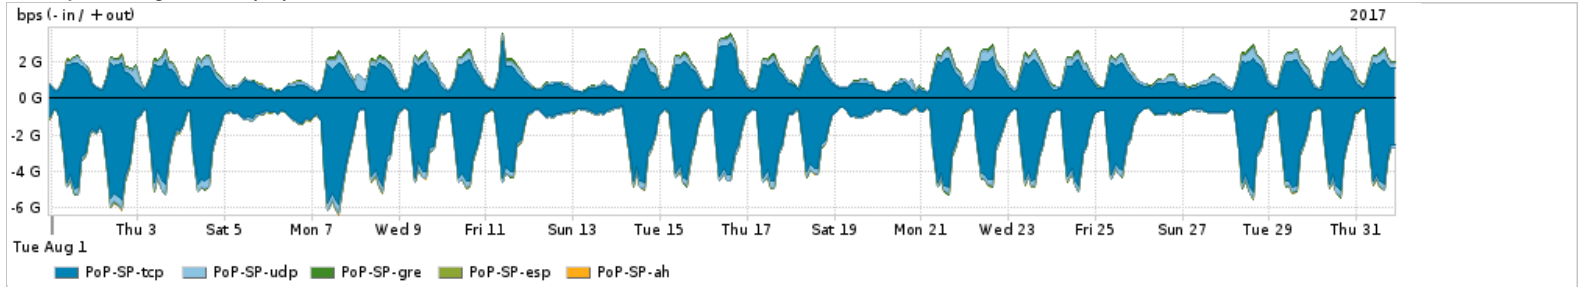

PROFILE	APPLICATION	IN	OUT	TOTAL
☒	PoP-SP	other TCP	254.86 Mbps	158.06 Mbps	412.92 Mbps
☒	PoP-SP	quit	81.98 Mbps	110.61 Mbps	192.60 Mbps
☒	PoP-SP	other UDP	55.83 Mbps	100.51 Mbps	156.34 Mbps
☐	PoP-SP	rsync	20.85 Mbps	2.22 Mbps	23.07 Mbps
☐	PoP-SP	ssh	13.83 Mbps	7.48 Mbps	21.31 Mbps
☐	PoP-SP	ntp	909.55 Kbps	16.97 Mbps	17.88 Mbps
☐	PoP-SP	smtp	3.37 Mbps	7.80 Mbps	11.17 Mbps
☐	PoP-SP	macromedia-fcs	6.41 Mbps	2.67 Mbps	9.07 Mbps

Distribuição do tráfego do PoP-SP por protocolo

Average | Max | PCT95

	PROFILE	PROTOCOL	IN	OUT	TOTAL
☒	PoP-SP	tcp	2.12 Gbps	1.14 Gbps	3.26 Gbps
☒	PoP-SP	udp	144.69 Mbps	234.13 Mbps	378.82 Mbps
☒	PoP-SP	gre	9.55 Mbps	56.57 Mbps	66.12 Mbps
☒	PoP-SP	esp	13.62 Mbps	3.55 Mbps	17.16 Mbps
☒	PoP-SP	ah	1.98 Mbps	177.26 Kbps	2.16 Mbps
☐	PoP-SP	icmp	494.04 Kbps	1.30 Mbps	1.80 Mbps
☐	PoP-SP	ipv6	75.50 Kbps	57.58 Kbps	133.08 Kbps
☐	PoP-SP	ipv6-icmp	22.03 Kbps	39.90 Kbps	61.93 Kbps
☐	PoP-SP	sctp	227.00 bps	0.00 bps	227.00 bps
☐	PoP-SP	ipv6-nonxt	94.00 bps	0.00 bps	94.00 bps

For assistance with this product, please contact support at <https://support.arbornetworks.com>