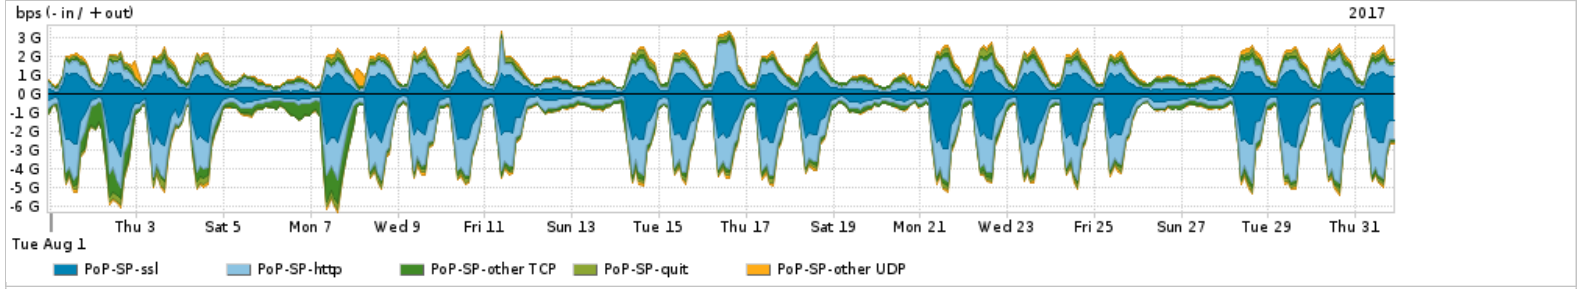

PROFILE	PROFILE	IN	OUT	TOTAL	
<input type="checkbox"/>	PoP-SP	PoP-SC	87.39 Kbps	533.60 Kbps	621.00 Kbps

Distribuição do tráfego do PoP-SP por estado, província ou similar

Average | Max | PCT95

PROFILE	REGION	IN	OUT	TOTAL	
<input checked="" type="checkbox"/>	PoP-SP	California	441.26 Mbps	464.90 Mbps	906.15 Mbps
<input checked="" type="checkbox"/>	PoP-SP	Sao Paulo	86.07 Mbps	209.58 Mbps	295.65 Mbps
<input checked="" type="checkbox"/>	PoP-SP	Massachusetts	211.72 Mbps	8.15 Mbps	219.87 Mbps
<input checked="" type="checkbox"/>	PoP-SP	Washington	162.39 Mbps	24.25 Mbps	186.64 Mbps
<input checked="" type="checkbox"/>	PoP-SP	Rio de Janeiro	82.87 Mbps	54.12 Mbps	136.99 Mbps
<input type="checkbox"/>	PoP-SP	Minas Gerais	12.80 Mbps	90.86 Mbps	103.66 Mbps
<input type="checkbox"/>	PoP-SP	Moskva	93.53 Mbps	30.21 Kbps	93.56 Mbps
<input type="checkbox"/>	PoP-SP	Virginia	35.96 Mbps	29.34 Mbps	65.29 Mbps
<input type="checkbox"/>	PoP-SP	Parana	36.85 Mbps	13.59 Mbps	50.44 Mbps
<input type="checkbox"/>	PoP-SP	Delaware	39.22 Mbps	698.67 Kbps	39.92 Mbps
<input type="checkbox"/>	PoP-SP	Rio Grande do Sul	6.60 Mbps	28.95 Mbps	35.55 Mbps
<input type="checkbox"/>	PoP-SP	Cambridgeshire	30.80 Mbps	581.96 Kbps	31.38 Mbps
<input type="checkbox"/>	PoP-SP	Colorado	27.97 Mbps	679.53 Kbps	28.65 Mbps
<input type="checkbox"/>	PoP-SP	Quebec	21.11 Mbps	6.11 Mbps	27.22 Mbps
<input type="checkbox"/>	PoP-SP	Distrito Federal	9.30 Mbps	17.52 Mbps	26.82 Mbps

Distribuição do tráfego do PoP-SP por aplicação (análise em camada 3 e 4)

Average | Max | PCT95

PROFILE	APPLICATION	IN	OUT	TOTAL	
<input checked="" type="checkbox"/>	PoP-SP	ssl	1.03 Gbps	545.62 Mbps	1.57 Gbps
<input checked="" type="checkbox"/>	PoP-SP	http	785.44 Mbps	405.14 Mbps	1.19 Gbps