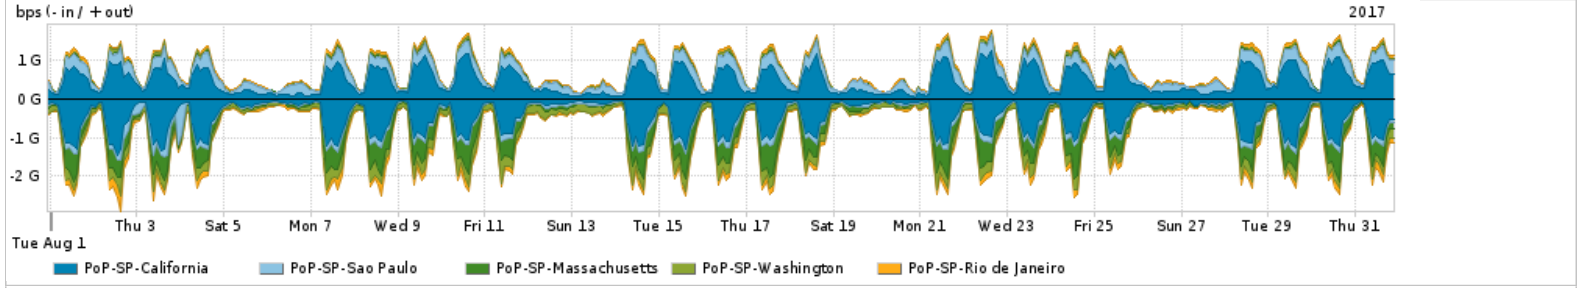

PROFILE	PROFILE	IN	OUT	TOTAL	
☐	PoP-SP	PoP-SC	87.39 Kbps	533.60 Kbps	621.00 Kbps

Distribuição do tráfego do PoP-SP por estado, província ou similar

Average | Max | PCT95

PROFILE	REGION	IN	OUT	TOTAL	
☒	PoP-SP	California	441.26 Mbps	464.90 Mbps	906.15 Mbps
☒	PoP-SP	Sao Paulo	86.07 Mbps	209.58 Mbps	295.65 Mbps
☒	PoP-SP	Massachusetts	211.72 Mbps	8.15 Mbps	219.87 Mbps
☒	PoP-SP	Washington	162.39 Mbps	24.25 Mbps	186.64 Mbps
☒	PoP-SP	Rio de Janeiro	82.87 Mbps	54.12 Mbps	136.99 Mbps
☐	PoP-SP	Minas Gerais	12.80 Mbps	90.86 Mbps	103.66 Mbps
☐	PoP-SP	Moskva	93.53 Mbps	30.21 Kbps	93.56 Mbps
☐	PoP-SP	Virginia	35.96 Mbps	29.34 Mbps	65.29 Mbps
☐	PoP-SP	Parana	36.85 Mbps	13.59 Mbps	50.44 Mbps
☐	PoP-SP	Delaware	39.22 Mbps	698.67 Kbps	39.92 Mbps
☐	PoP-SP	Rio Grande do Sul	6.60 Mbps	28.95 Mbps	35.55 Mbps
☐	PoP-SP	Cambridgeshire	30.80 Mbps	581.96 Kbps	31.38 Mbps
☐	PoP-SP	Colorado	27.97 Mbps	679.53 Kbps	28.65 Mbps
☐	PoP-SP	Quebec	21.11 Mbps	6.11 Mbps	27.22 Mbps
☐	PoP-SP	Distrito Federal	9.30 Mbps	17.52 Mbps	26.82 Mbps