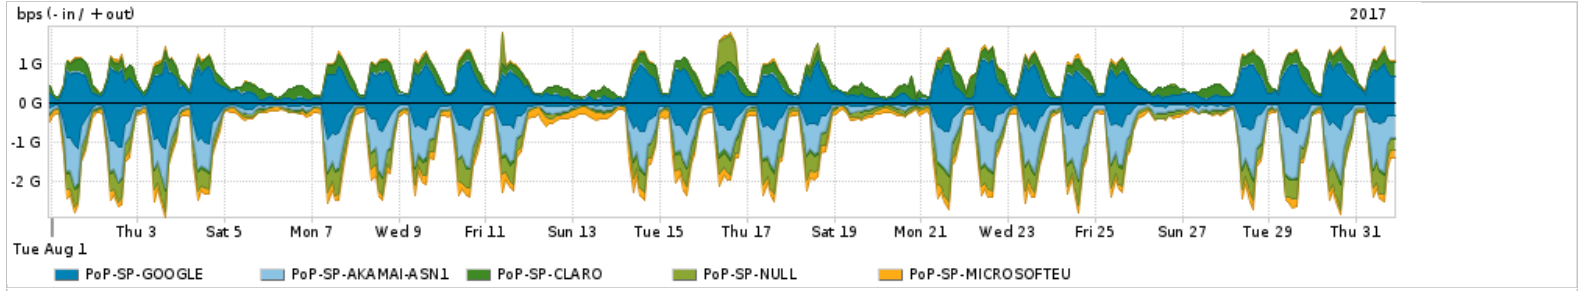

Redes (AS's de origem) mais acessadas pelo PoP-SP

Average | Max | PCT95

PROFILE	AS NAME	ASN	IN	OUT	TOTAL
☒	PoP-SP	GOOGLE	15169	275.50 Mbps	441.18 Mbps
☒	PoP-SP	AKAMAI-ASN1	20940	380.07 Mbps	7.93 Mbps
☒	PoP-SP	CLARO	28573	45.69 Mbps	201.38 Mbps
☒	PoP-SP	NULL	0	213.92 Mbps	20.12 Mbps
☒	PoP-SP	MICROSOFTEU	8068	135.91 Mbps	17.15 Mbps
☐	PoP-SP	JINR	2875	92.65 Mbps	0.00 bps
☐	PoP-SP	FACEBOOK	32934	84.06 Mbps	7.70 Mbps
☐	PoP-SP	APPLE	714	41.40 Mbps	41.15 Mbps
☐	PoP-SP	AMAZON-02	16509	61.57 Mbps	17.66 Mbps
☐	PoP-SP	GCEPSA-BR	28604	58.45 Mbps	2.79 Mbps