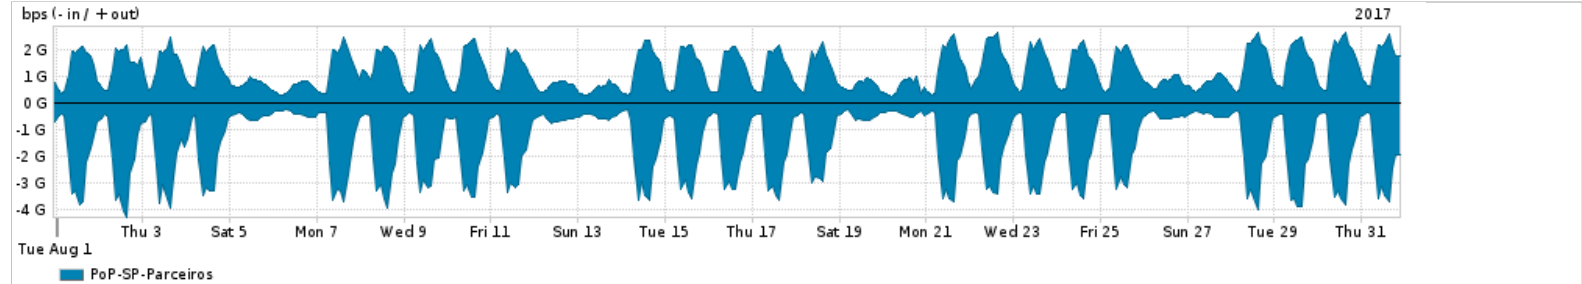

Os gráficos apresentados neste relatório de tráfego estão em formato stack, o que significa que seu valor é uma composição da soma dos componentes listados nas legendas localizadas logo abaixo dos gráficos. Os gráficos estão em "bps x tempo" e possuem dois eixos verticais, Out (positivo) e In (negativo).

A primeira coluna da tabela define o ponto de referência para entendimento dos valores de In e Out.
A contabilização do tráfego é sob o ponto de vista do AS da RNP, AS1916.

Legenda:
 PoP - Ponto de presença da RNP
 Parceiros - Provedores comerciais que a RNP mantém acordos de troca de tráfego
 Internet Acadêmica - Acesso às redes acadêmicas internacionais, serviço atualmente provido pela RedClara
 Internet commodity - Acesso pago à Internet global que é oferecido pela RNP aos seus clientes
 ASN - Número do sistema autônomo
 Profile - Objeto gerenciável definido arbitrariamente no Peakflow através de diversos parâmetros (ex: bloco cidr, peer-as, as-path, bgp community, interface, etc)

Utilização do serviço de Internet Commodity pelo PoP-SP

PROFILE	PROFILE	IN	OUT	TOTAL	
X	PoP-SP	Internet Commodity	252.30 Mbps	89.88 Mbps	342.18 Mbps

Utilização das trocas de tráfego comerciais no Brasil pelo PoP-SP