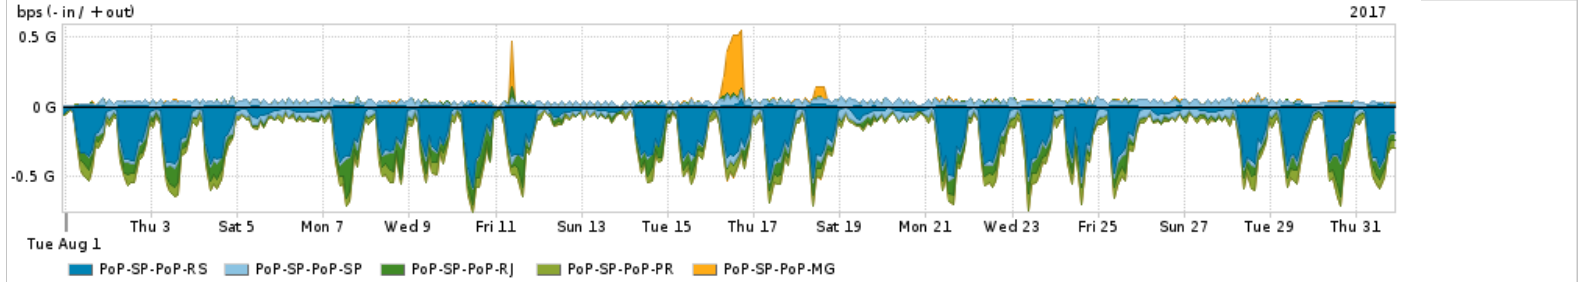

Interesse de tráfego do PoP-SP com os outros PoPs da RNP

Average | Max | PCT95

PROFILE	PROFILE	IN	OUT	TOTAL
☒	PoP-SP	PoP-RS	159.30 Mbps	4.35 Mbps
☒	PoP-SP	PoP-SP	29.26 Mbps	29.26 Mbps
☒	PoP-SP	PoP-RJ	39.96 Mbps	1.30 Mbps
☒	PoP-SP	PoP-PR	39.34 Mbps	389.85 Kbps
☒	PoP-SP	PoP-MG	51.91 Kbps	8.91 Mbps
☐	PoP-SP	PoP-DF	69.49 Kbps	5.29 Mbps
☐	PoP-SP	PoP-PA	18.03 Kbps	3.09 Mbps
☐	PoP-SP	PoP-GO	13.54 Kbps	1.89 Mbps
☐	PoP-SP	PoP-AM	36.92 Kbps	1.82 Mbps