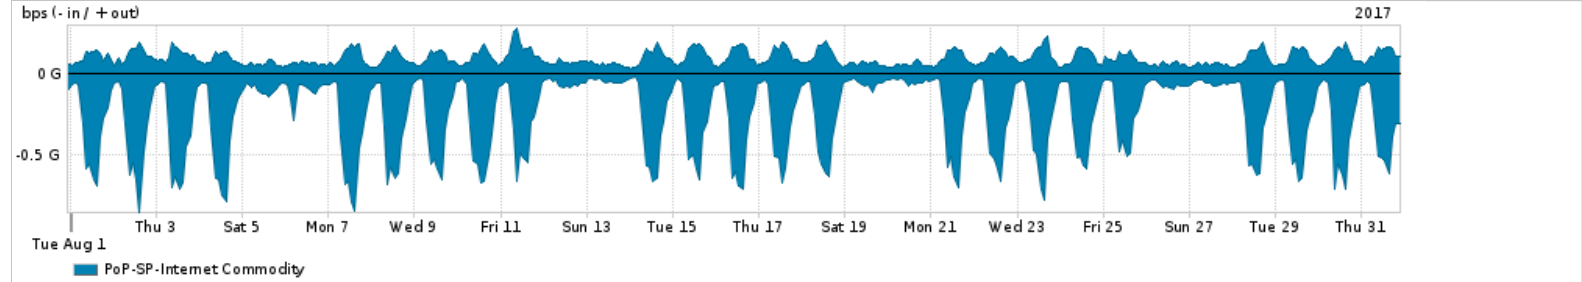

Os gráficos apresentados neste relatório de tráfego estão em formato stack, o que significa que seu valor é uma composição da soma dos componentes listados nas legendas localizadas logo abaixo dos gráficos. Os gráficos estão em "bps x tempo" e possuem dois eixos verticais, Out (positivo) e In (negativo).

A primeira coluna da tabela define o ponto de referência para entendimento dos valores de In e Out.
A contabilização do tráfego é sob o ponto de vista do AS da RNP, AS1916.

Legenda:
 PoP - Ponto de presença da RNP
 Parceiros - Provedores comerciais que a RNP mantém acordos de troca de tráfego
 Internet Acadêmica - Acesso às redes acadêmicas internacionais, serviço atualmente provido pela RedClara
 Internet commodity - Acesso pago à Internet global que é oferecido pela RNP aos seus clientes
 ASN - Número do sistema autônomo
 Profile - Objeto gerenciável definido arbitrariamente no Peakflow através de diversos parâmetros (ex: bloco cidr, peer-as, as-path, bgp community, interface, etc)

Utilização do serviço de Internet Commodity pelo PoP-SP

PROFILE	PROFILE	IN	OUT	TOTAL	
X	PoP-SP	Internet Commodity	252.30 Mbps	89.88 Mbps	342.18 Mbps

Utilização das trocas de tráfego comerciais no Brasil pelo PoP-SP