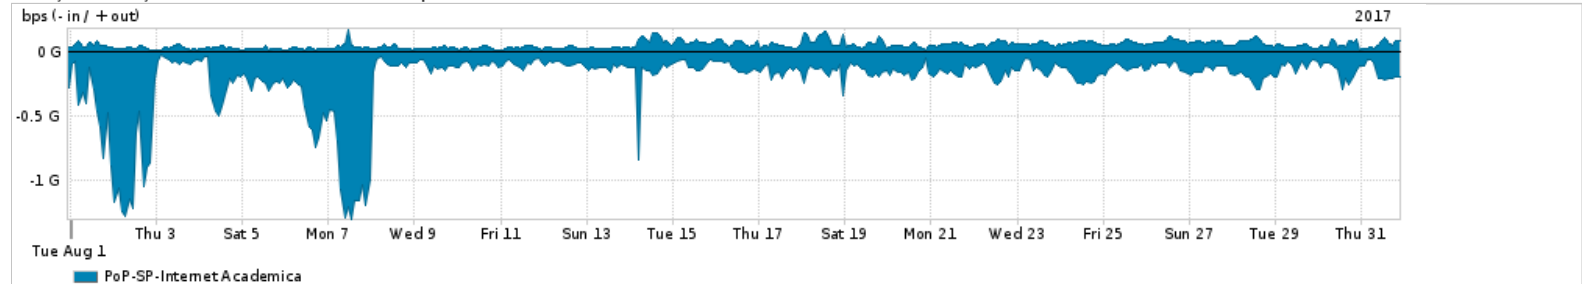

Os gráficos apresentados neste relatório de tráfego estão em formato stack, o que significa que seu valor é uma composição da soma dos componentes listados nas legendas localizadas logo abaixo dos gráficos. Os gráficos estão em "bps x tempo" e possuem dois eixos verticais, Out (positivo) e In (negativo).

A primeira coluna da tabela define o ponto de referência para entendimento dos valores de In e Out.
A contabilização do tráfego é sob o ponto de vista do AS da RNP, AS1916.

Legenda:
 PoP - Ponto de presença da RNP
 Parceiros - Provedores comerciais que a RNP mantém acordos de troca de tráfego
 Internet Acadêmica - Acesso às redes acadêmicas internacionais, serviço atualmente provido pela RedClara
 Internet commodity - Acesso pago à Internet global que é oferecido pela RNP aos seus clientes
 ASN - Número do sistema autônomo
 Profile - Objeto gerenciável definido arbitrariamente no Peakflow através de diversos parâmetros (ex: bloco cidr, peer-as, as-path, bgp community, interface, etc)

Utilização do serviço de Internet Commodity pelo PoP-SP

PROFILE	PROFILE	IN	OUT	TOTAL	
X	PoP-SP	Internet Commodity	252.30 Mbps	89.88 Mbps	342.18 Mbps

Utilização das trocas de tráfego comerciais no Brasil pelo PoP-SP

PROFILE	PROFILE	IN	OUT	TOTAL	
X	PoP-SP	Parceiros	1.55 Gbps	1.23 Gbps	2.78 Gbps

Utilização do serviço de Internet acadêmica internacional pelo PoP-SP

PROFILE	PROFILE	IN	OUT	TOTAL	
X	PoP-SP	Internet Acadêmica	217.32 Mbps	48.54 Mbps	265.87 Mbps