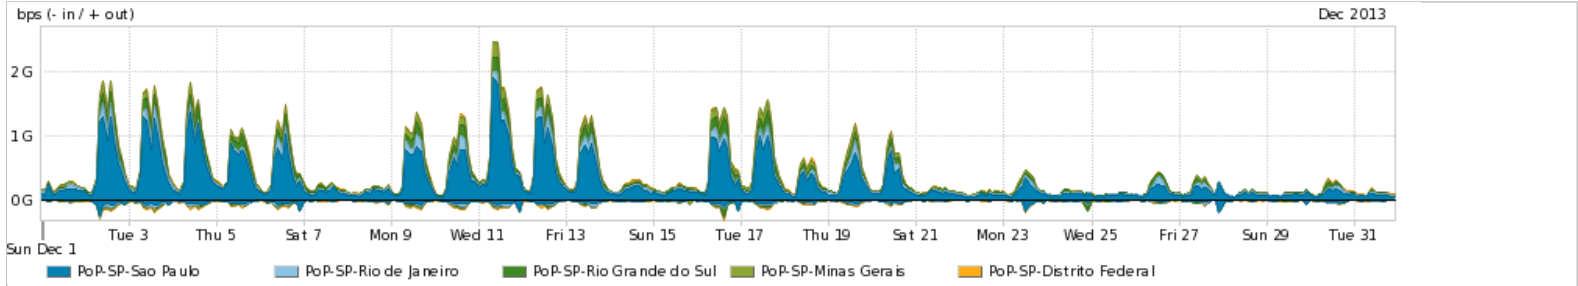

Distribuição do tráfego do PoP-SP por estado, província ou similar

Average | Max | PCT95

PROFILE	REGION	IN	OUT	TOTAL	
☒	PoP-SP	Sao Paulo	30.42 Mbps	279.04 Mbps	309.46 Mbps
☐	PoP-SP	California	210.67 Mbps	38.31 Mbps	248.98 Mbps
☐	PoP-SP	Massachusetts	75.26 Mbps	7.91 Mbps	83.16 Mbps
☐	PoP-SP	Washington	34.55 Mbps	37.97 Mbps	72.52 Mbps
☒	PoP-SP	Rio de Janeiro	7.92 Mbps	44.67 Mbps	52.59 Mbps
☐	PoP-SP	Colorado	47.38 Mbps	3.68 Mbps	51.06 Mbps
☒	PoP-SP	Rio Grande do Sul	3.62 Mbps	45.78 Mbps	49.40 Mbps
☒	PoP-SP	Minas Gerais	3.94 Mbps	42.91 Mbps	46.86 Mbps
☐	PoP-SP	Virginia	25.77 Mbps	1.65 Mbps	27.42 Mbps
☐	PoP-SP	New Jersey	19.04 Mbps	5.94 Mbps	24.98 Mbps
☐	PoP-SP	Texas	16.00 Mbps	7.07 Mbps	23.07 Mbps
☐	PoP-SP	Santa Catarina	1.80 Mbps	21.24 Mbps	23.04 Mbps
☐	PoP-SP	Illinois	11.64 Mbps	1.98 Mbps	13.61 Mbps
☒	PoP-SP	Distrito Federal	6.67 Mbps	6.50 Mbps	13.17 Mbps
☐	PoP-SP	Distrito Federal	1.59 Mbps	11.54 Mbps	13.13 Mbps