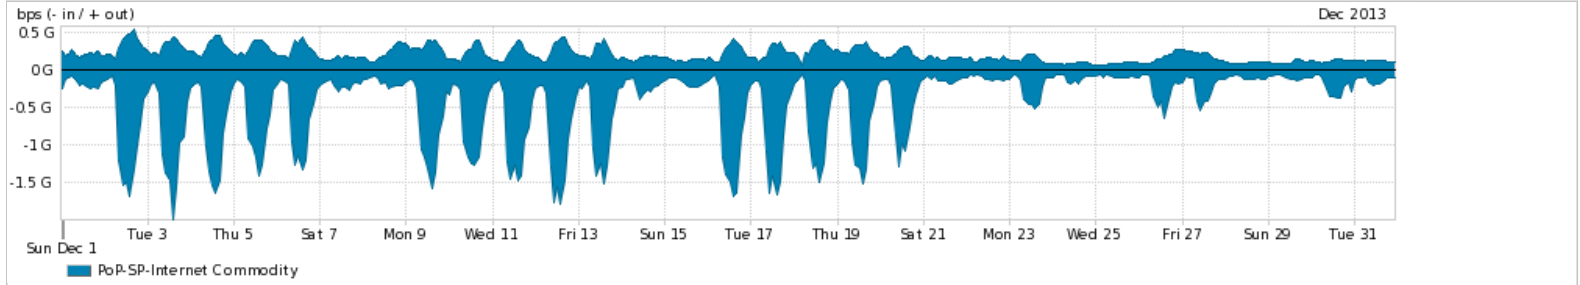

Os gráficos apresentados neste relatório de tráfego estão em formato stack, o que significa que seu valor é uma composição da soma dos componentes listados nas legendas localizadas logo abaixo dos gráficos. Os gráficos estão em "bps x tempo" e possuem dois eixos verticais, Out (positivo) e In (negativo).

A primeira coluna da tabela define o ponto de referência para entendimento dos valores de In e Out.

A contabilização do tráfego é sob o ponto de vista do AS da RNP, AS1916.

Legenda:

PoP - Ponto de presença da RNP

Parceiros - Provedores comerciais que a RNP mantém acordos de troca de tráfego

Internet Acadêmica - Acesso às redes acadêmicas internacionais, serviço atualmente provido pela RedClara

Internet commodity - Acesso pago à Internet global que é oferecido gratuitamente pela RNP aos seus clientes

ASN - Número do sistema autônomo

Profile - Objeto gerenciável definido arbitrariamente no Peakflow através de diversos parâmetros (ex: bloco cidr, peer-as, as-path, bgp community, interface, etc)

Utilização do serviço de Internet Commodity pelo PoP-SP