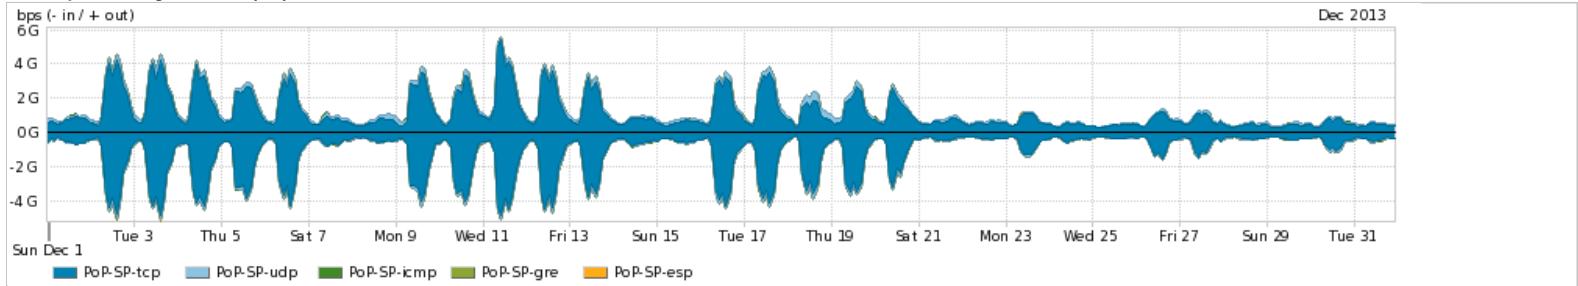

PROFILE	APPLICATION	IN	OUT	TOTAL	
☐	PoP-SP	macromedia-fcs	17.96 Mbps	9.13 Mbps	27.09 Mbps
☐	PoP-SP	ssh	11.62 Mbps	7.93 Mbps	19.55 Mbps
☐	PoP-SP	dns	3.69 Mbps	10.07 Mbps	13.76 Mbps
☐	PoP-SP	rdp	415.85 Kbps	12.01 Mbps	12.43 Mbps
☐	PoP-SP	smtp	5.68 Mbps	6.04 Mbps	11.72 Mbps

Distribuição do tráfego do PoP-SP por protocolo

Average | Max | PCT95

PROFILE	PROTOCOL	IN	OUT	TOTAL	
☒	PoP-SP	tcp	1.18 Gbps	1.17 Gbps	2.35 Gbps
☒	PoP-SP	udp	89.77 Mbps	171.11 Mbps	260.89 Mbps
☒	PoP-SP	icmp	2.29 Mbps	2.64 Mbps	4.93 Mbps
☒	PoP-SP	gre	186.57 Kbps	1.82 Mbps	2.00 Mbps
☐	PoP-SP	ipv6	184.27 Kbps	1.11 Mbps	1.29 Mbps
☐	PoP-SP	ipv6-icmp	347.16 Kbps	258.00 Kbps	605.16 Kbps
☒	PoP-SP	esp	44.45 Kbps	322.46 Kbps	366.91 Kbps
☐	PoP-SP	ipv6-frag	70.33 Kbps	81.29 Kbps	151.62 Kbps
☐	PoP-SP	ipv6-nonxt	411.00 bps	15.00 bps	426.00 bps
☐	PoP-SP	pim	48.00 bps	41.00 bps	89.00 bps

For assistance with this product, please contact support@arbornetworks.com.