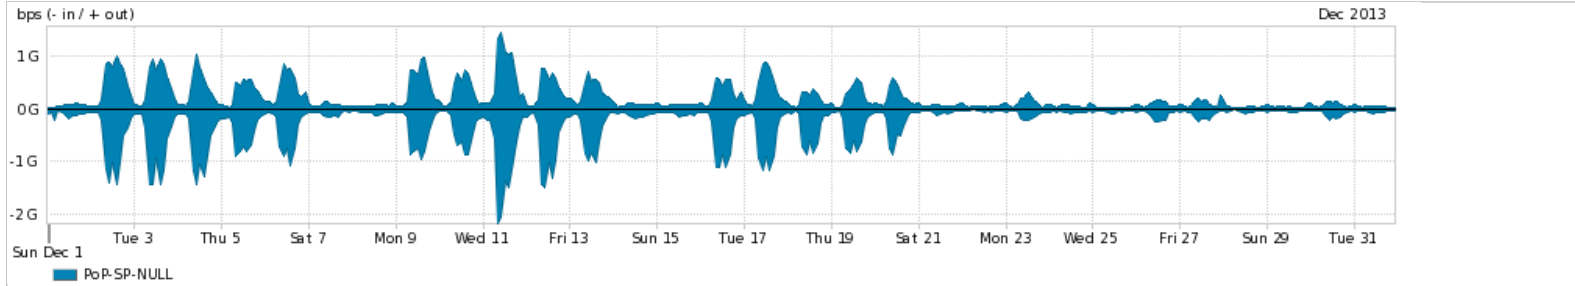

Os gráficos apresentados neste relatório de tráfego estão em formato stack, o que significa que seu valor é uma composição da soma dos componentes listados nas legendas localizadas logo abaixo dos gráficos. Os gráficos estão em "bps x tempo" e possuem dois eixos verticais, Out (positivo) e In (negativo).

Average | Max | PCT95

PROFILE	PROFILE	IN	OUT	TOTAL	
<input checked="" type="checkbox"/>	PoP-SP	Internet Commodity	449.89 Mbps	206.22 Mbps	656.11 Mbps

Utilização das trocas de tráfego comerciais no Brasil pelo PoP-SP

Average | Max | PCT95

PROFILE	PROFILE	IN	OUT	TOTAL	
<input checked="" type="checkbox"/>	PoP-SP	Parceiros	446.87 Mbps	504.91 Mbps	951.78 Mbps

Utilização do serviço de Internet acadêmica internacional pelo PoP-SP

Average | Max | PCT95

PROFILE	PROFILE	IN	OUT	TOTAL	
<input checked="" type="checkbox"/>	PoP-SP	Internet Acadêmica	21.57 Mbps	11.37 Mbps	32.94 Mbps

Redes (AS's de origem) mais acessadas pelo PoP-SP

Average | Max | PCT95