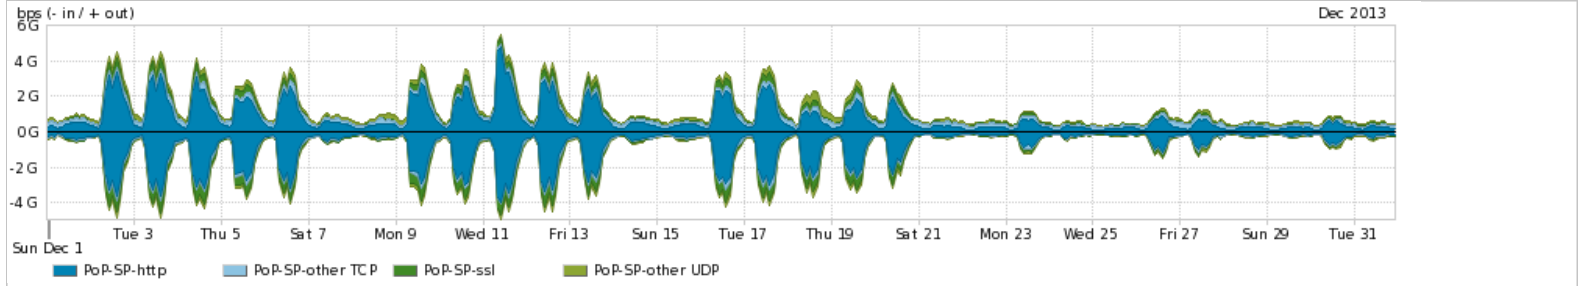

Distribuição do tráfego do PoP-SP por aplicação (análise em camada 3 e 4)

Average | Max | PCT95

PROFILE	APPLICATION	IN	OUT	TOTAL	
☒	PoP-SP	http	805.70 Mbps	773.08 Mbps	1.58 Gbps
☒	PoP-SP	other TCP	99.08 Mbps	210.74 Mbps	309.83 Mbps
☒	PoP-SP	ssl	156.61 Mbps	127.77 Mbps	284.39 Mbps
☒	PoP-SP	other UDP	85.30 Mbps	164.97 Mbps	250.27 Mbps
☐	PoP-SP	rsync	82.79 Mbps	3.99 Mbps	86.78 Mbps