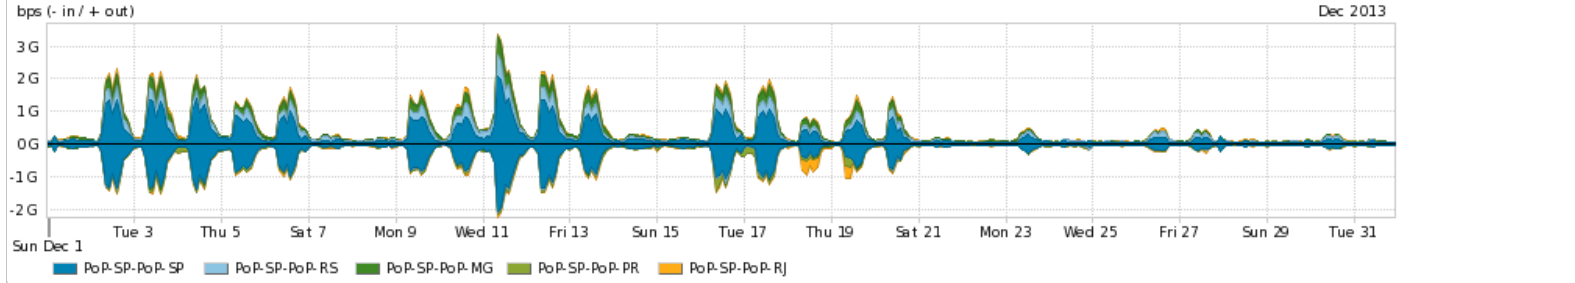

Interesse de tráfego do PoP-SP com os outros PoPs da RNP

Average | Max | PCT95

PROFILE	PROFILE	IN	OUT	TOTAL	
☒	PoP-SP	PoP-SP	261.47 Mbps	261.47 Mbps	522.93 Mbps
☒	PoP-SP	PoP-RS	5.81 Mbps	102.71 Mbps	108.52 Mbps
☒	PoP-SP	PoP-MG	6.00 Mbps	81.37 Mbps	87.37 Mbps
☒	PoP-SP	PoP-PR	31.06 Mbps	15.14 Mbps	46.21 Mbps
☒	PoP-SP	PoP-RJ	21.09 Mbps	23.46 Mbps	44.55 Mbps
☐	PoP-SP	PoP-SC	2.50 Mbps	37.15 Mbps	39.65 Mbps
☐	PoP-SP	PoP-DF	9.70 Mbps	11.72 Mbps	21.41 Mbps
☐	PoP-SP	PoP-MT	8.51 Mbps	9.81 Mbps	18.32 Mbps
☐	PoP-SP	PoP-RN	1.13 Mbps	12.99 Mbps	14.11 Mbps
☐	PoP-SP	PoP-CE	695.03 Kbps	11.51 Mbps	12.20 Mbps