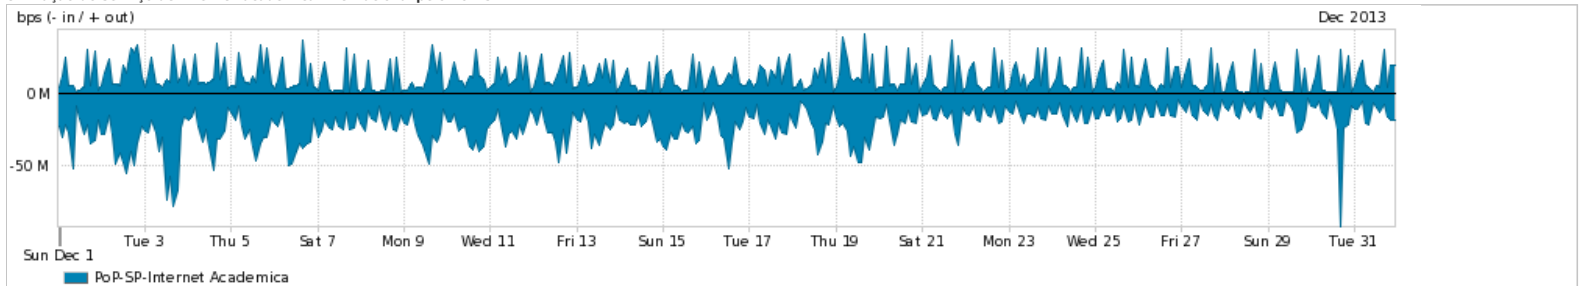

Utilização do serviço de Internet acadêmica internacional pelo PoP-SP

Average | Max | PCT95

PROFILE	PROFILE	IN	OUT	TOTAL	
☒	PoP-SP	Internet Acadêmica	21.57 Mbps	11.37 Mbps	32.94 Mbps