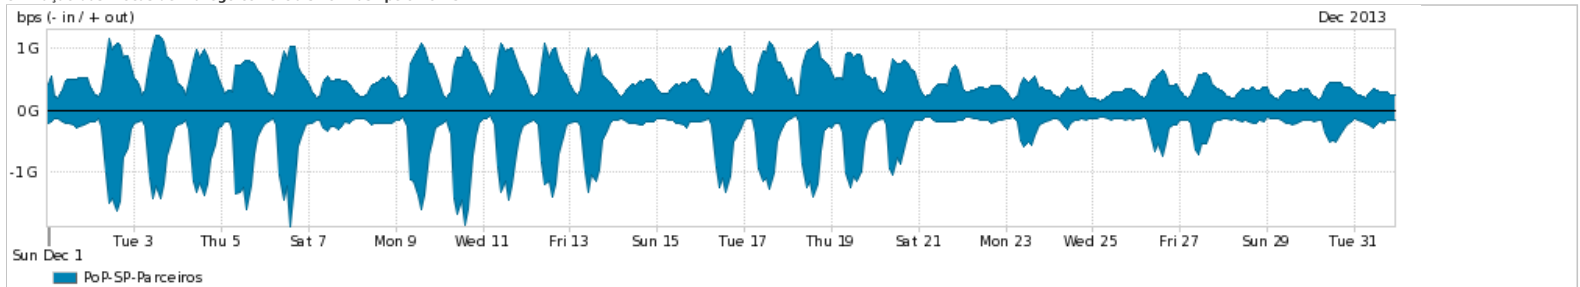

Os gráficos apresentados neste relatório de tráfego estão em formato stack, o que significa que seu valor é uma composição da soma dos componentes listados nas legendas localizadas logo abaixo dos gráficos. Os gráficos estão em "bps x tempo" e possuem dois eixos verticais, Out (positivo) e In (negativo).

A primeira coluna da tabela define o ponto de referência para entendimento dos valores de In e Out.

A contabilização do tráfego é sob o ponto de vista do AS da RNP, AS1916.

Legenda:

PoP - Ponto de presença da RNP

ASN - Número do sistema autônomo

Profile - Objeto gerenciável definido arbitrariamente no Peakflow através de diversos parâmetros (ex: bloco cidr, peer-as, as-path, bgp community, interface, etc)

Utilização do serviço de Internet Commodity pelo PoP-SP

Average | Max | PCT95

PROFILE	PROFILE	IN	OUT	TOTAL	
<input checked="" type="checkbox"/>	PoP-SP	Internet Commodity	449.89 Mbps	206.22 Mbps	656.11 Mbps

Utilização das trocas de tráfego comerciais no Brasil pelo PoP-SP