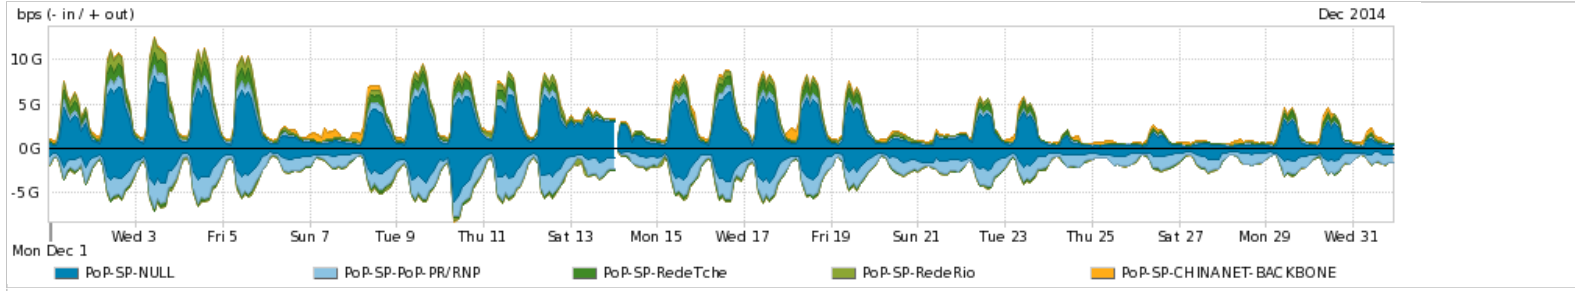

Os gráficos apresentados neste relatório de tráfego estão em formato stack, o que significa que seu valor é uma composição da soma dos componentes listados nas legendas localizadas logo abaixo dos gráficos. Os gráficos estão em "bps x tempo" e possuem dois eixos verticais, Out (positivo) e In (negativo).

Average | Max | PCT95

PROFILE	PROFILE	IN	OUT	TOTAL	
<input checked="" type="checkbox"/>	PoP-SP	Internet Commodity	288.08 Mbps	889.51 Mbps	1.18 Gbps

Utilização das trocas de tráfego comerciais no Brasil pelo PoP-SP

Average | Max | PCT95

PROFILE	PROFILE	IN	OUT	TOTAL	
<input checked="" type="checkbox"/>	PoP-SP	Parceiros	425.81 Mbps	501.98 Mbps	927.79 Mbps

Utilização do serviço de Internet acadêmica internacional pelo PoP-SP

Average | Max | PCT95

PROFILE	PROFILE	IN	OUT	TOTAL	
<input checked="" type="checkbox"/>	PoP-SP	Internet Acadêmica	11.97 Mbps	43.29 Mbps	55.26 Mbps

Redes (AS's de origem) mais acessadas pelo PoP-SP

Average | Max | PCT95