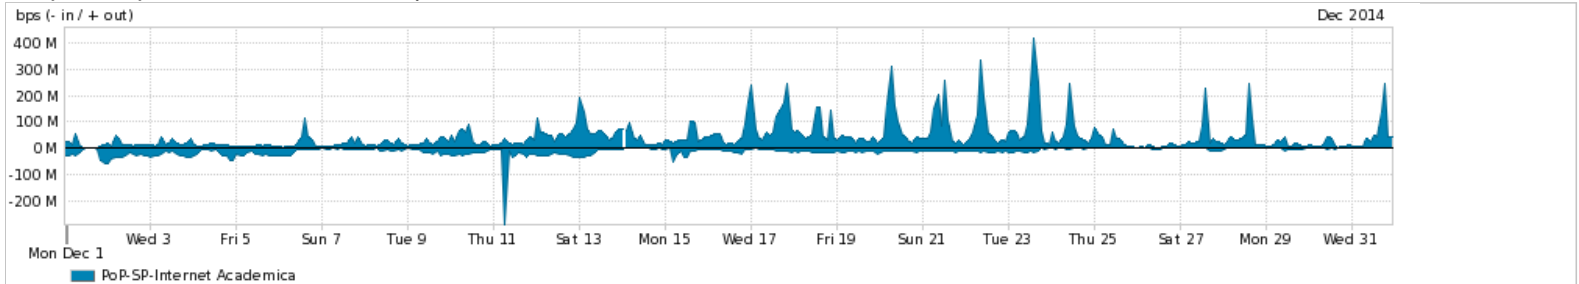

Utilização do serviço de Internet acadêmica internacional pelo PoP-SP

Average | Max | PCT95

PROFILE	PROFILE	IN	OUT	TOTAL	
☒	PoP-SP	Internet Acadêmica	11.97 Mbps	43.29 Mbps	55.26 Mbps