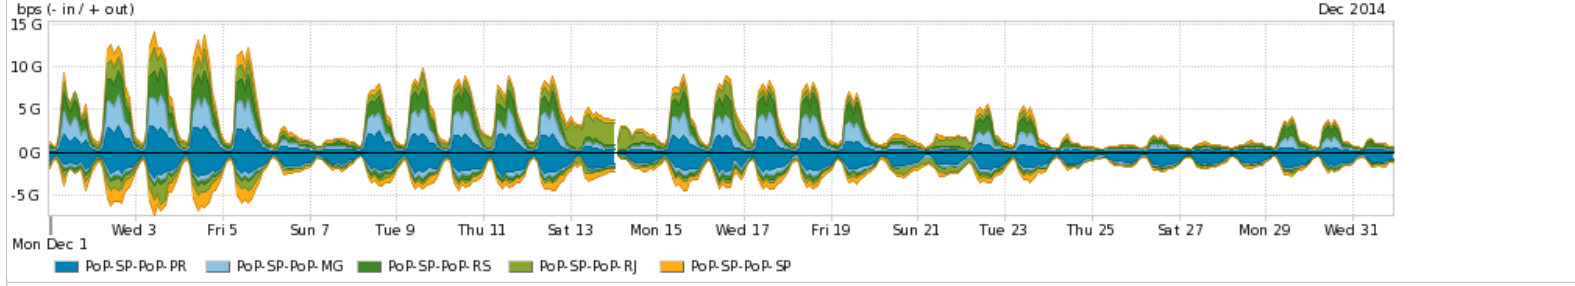

Interesse de tráfego do PoP-SP com os outros PoPs da RNP

Average | Max | PCT95

PROFILE	PROFILE	IN	OUT	TOTAL	
☒	PoP-SP	PoP-PR	1.28 Gbps	632.12 Mbps	1.91 Gbps
☒	PoP-SP	PoP-MG	224.09 Mbps	826.91 Mbps	1.05 Gbps
☒	PoP-SP	PoP-RS	183.60 Mbps	805.78 Mbps	989.38 Mbps
☒	PoP-SP	PoP-RJ	297.20 Mbps	616.65 Mbps	913.84 Mbps
☒	PoP-SP	PoP-SP	438.71 Mbps	438.71 Mbps	877.42 Mbps
☐	PoP-SP	PoP-SC	229.63 Mbps	323.39 Mbps	553.02 Mbps
☐	PoP-SP	PoP-DF	237.28 Mbps	120.77 Mbps	358.05 Mbps
☐	PoP-SP	PoP-MS	90.04 Mbps	102.86 Mbps	192.90 Mbps
☐	PoP-SP	PoP-BA	16.56 Mbps	168.71 Mbps	185.27 Mbps
☐	PoP-SP	PoP-CE	77.51 Mbps	83.25 Mbps	160.76 Mbps