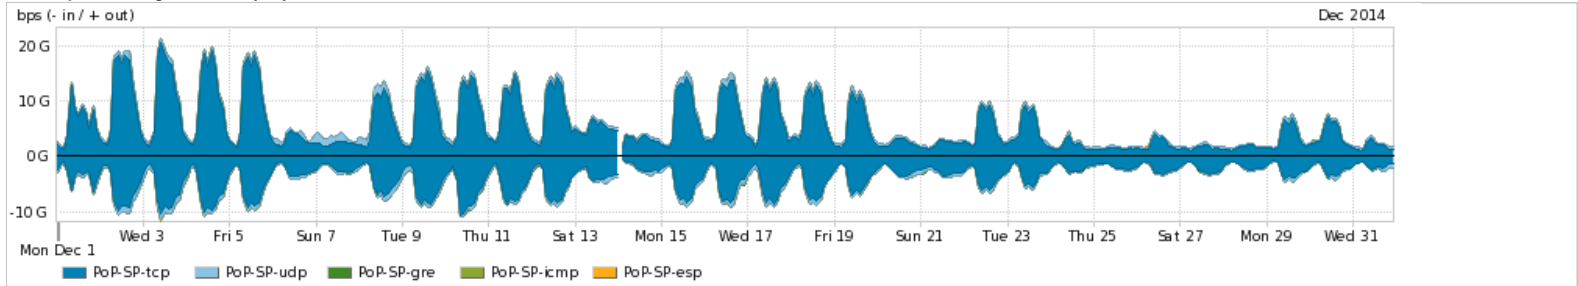

Distribuição do tráfego do PoP-SP por aplicação (análise em camada 3 e 4)

Average | Max | PCT95

PROFILE	APPLICATION	IN	OUT	TOTAL	
<input checked="" type="checkbox"/>	PoP-SP	http	2.54 Gbps	1.93 Gbps	4.47 Gbps
<input checked="" type="checkbox"/>	PoP-SP	ssl	710.69 Mbps	2.47 Gbps	3.18 Gbps
<input checked="" type="checkbox"/>	PoP-SP	other TCP	346.51 Mbps	788.99 Mbps	1.14 Gbps
<input checked="" type="checkbox"/>	PoP-SP	other UDP	442.79 Mbps	428.73 Mbps	871.51 Mbps
<input checked="" type="checkbox"/>	PoP-SP	ntp	16.96 Mbps	125.51 Mbps	142.47 Mbps

PROFILE	APPLICATION	IN	OUT	TOTAL
<input type="checkbox"/>	PoP-SP	rsync	78.80 Mbps	112.22 Mbps
<input type="checkbox"/>	PoP-SP	ssh	53.94 Mbps	105.93 Mbps
<input type="checkbox"/>	PoP-SP	macromedia-fcs	34.16 Mbps	92.11 Mbps
<input type="checkbox"/>	PoP-SP	dns	28.90 Mbps	57.92 Mbps
<input type="checkbox"/>	PoP-SP	rdp	7.33 Mbps	42.42 Mbps

Distribuição do tráfego do PoP-SP por protocolo

Average | Max | PCT95

PROFILE	PROTOCOL	IN	OUT	TOTAL
<input checked="" type="checkbox"/>	PoP-SP	tcp	3.83 Gbps	5.40 Gbps
<input checked="" type="checkbox"/>	PoP-SP	udp	474.61 Mbps	590.11 Mbps
<input checked="" type="checkbox"/>	PoP-SP	gre	7.36 Mbps	5.14 Mbps
<input checked="" type="checkbox"/>	PoP-SP	icmp	2.52 Mbps	2.47 Mbps
<input checked="" type="checkbox"/>	PoP-SP	esp	1.47 Mbps	2.34 Mbps
<input type="checkbox"/>	PoP-SP	ipv6	242.65 Kbps	438.61 Kbps
<input type="checkbox"/>	PoP-SP	ah	250.71 Kbps	238.24 Kbps
<input type="checkbox"/>	PoP-SP	pim	4.16 Kbps	159.00 bps
<input type="checkbox"/>	PoP-SP	sctp	182.00 bps	4.11 Kbps
<input type="checkbox"/>	PoP-SP	rsvp	20.00 bps	13.00 bps