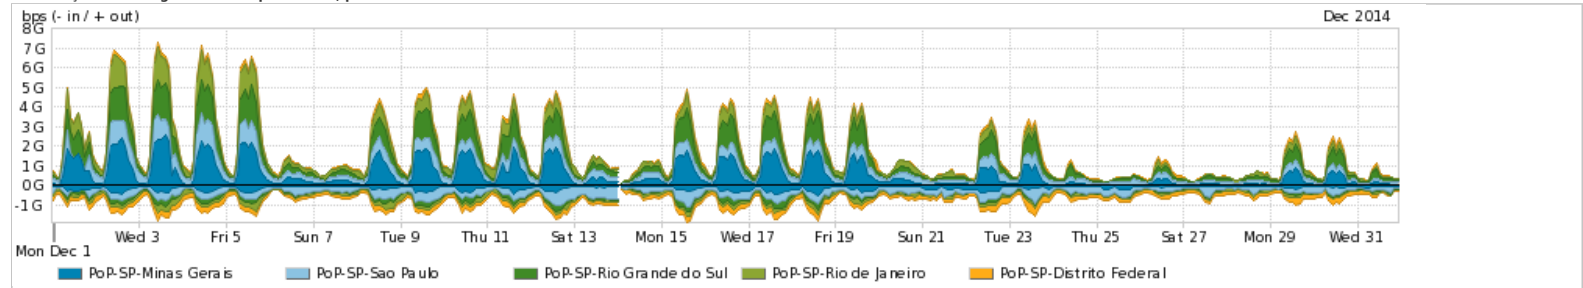

Distribuição do tráfego do PoP-SP por estado, província ou similar

Average | Max | PCT95

PROFILE	REGION	IN	OUT	TOTAL	
☒	PoP-SP	Minas Gerais	127.05 Mbps	542.47 Mbps	669.52 Mbps
☒	PoP-SP	Sao Paulo	284.47 Mbps	352.43 Mbps	636.90 Mbps
☒	PoP-SP	Rio Grande do Sul	89.91 Mbps	476.73 Mbps	566.64 Mbps
☒	PoP-SP	Rio de Janeiro	123.12 Mbps	324.17 Mbps	447.29 Mbps
☐	PoP-SP	Parana	141.04 Mbps	299.41 Mbps	440.45 Mbps
☐	PoP-SP	Santa Catarina	168.55 Mbps	230.86 Mbps	399.42 Mbps
☒	PoP-SP	Distrito Federal	202.35 Mbps	91.40 Mbps	293.75 Mbps
☐	PoP-SP	California	149.94 Mbps	59.61 Mbps	209.55 Mbps
☐	PoP-SP	Mato Grosso do Sul	87.44 Mbps	85.72 Mbps	173.16 Mbps
☐	PoP-SP	Ceara	69.56 Mbps	53.61 Mbps	123.17 Mbps
☐	PoP-SP	Pernambuco	37.80 Mbps	81.09 Mbps	118.89 Mbps
☐	PoP-SP	Bahia	6.25 Mbps	100.28 Mbps	106.53 Mbps
☐	PoP-SP	Rio Grande do Norte	15.46 Mbps	86.76 Mbps	102.22 Mbps
☐	PoP-SP	Guangdong	198.86 Kbps	79.84 Mbps	80.04 Mbps
☐	PoP-SP	Massachusetts	68.14 Mbps	9.54 Mbps	77.68 Mbps