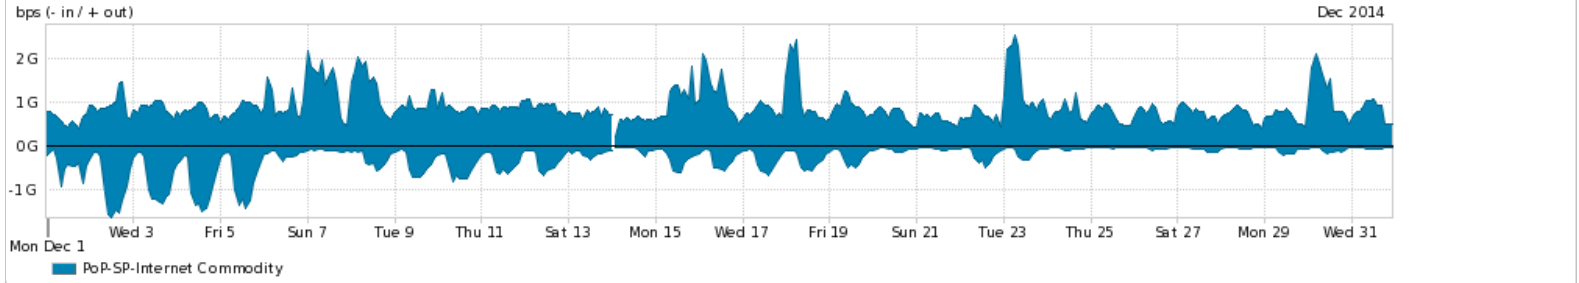

Os gráficos apresentados neste relatório de tráfego estão em formato stack, o que significa que seu valor é uma composição da soma dos componentes listados nas legendas localizadas logo abaixo dos gráficos. Os gráficos estão em "bps x tempo" e possuem dois eixos verticais, Out (positivo) e In (negativo).

A primeira coluna da tabela define o ponto de referência para entendimento dos valores de In e Out.

A contabilização do tráfego é sob o ponto de vista do AS da RNP, AS1916.

Legenda:

PoP - Ponto de presença da RNP

Parceiros - Provedores comerciais que a RNP mantém acordos de troca de tráfego

Internet Acadêmica - Acesso às redes acadêmicas internacionais, serviço atualmente provido pela RedClara

Internet commodity - Acesso pago à Internet global que é oferecido gratuitamente pela RNP aos seus clientes

ASN - Número do sistema autônomo

Profile - Objeto gerenciável definido arbitrariamente no Peakflow através de diversos parâmetros (ex: bloco cidr, peer-as, as-path, bgp community, interface, etc)

Utilização do serviço de Internet Commodity pelo PoP-SP