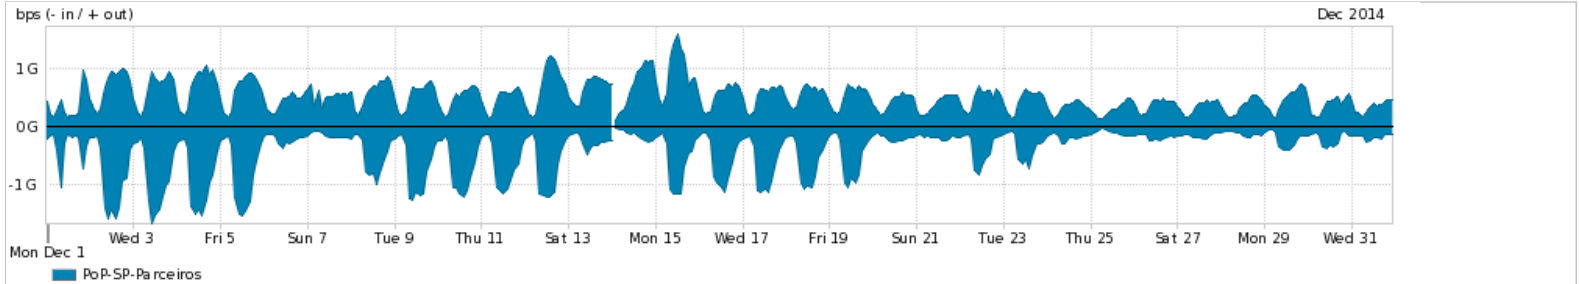

Os gráficos apresentados neste relatório de tráfego estão em formato stack, o que significa que seu valor é uma composição da soma dos componentes listados nas legendas localizadas logo abaixo dos gráficos. Os gráficos estão em "bps x tempo" e possuem dois eixos verticais, Out (positivo) e In (negativo).

ASN - Número do sistema autônomo

Profile - Objeto gerenciável definido arbitrariamente no Peakflow através de diversos parâmetros (ex: bloco cidr, peer-as, as-path, bgp community, interface, etc)

Utilização do serviço de Internet Commodity pelo PoP-SP

Average | Max | PCT95

PROFILE	PROFILE	IN	OUT	TOTAL	
<input checked="" type="checkbox"/>	PoP-SP	Internet Commodity	288.08 Mbps	889.51 Mbps	1.18 Gbps

Utilização das trocas de tráfego comerciais no Brasil pelo PoP-SP