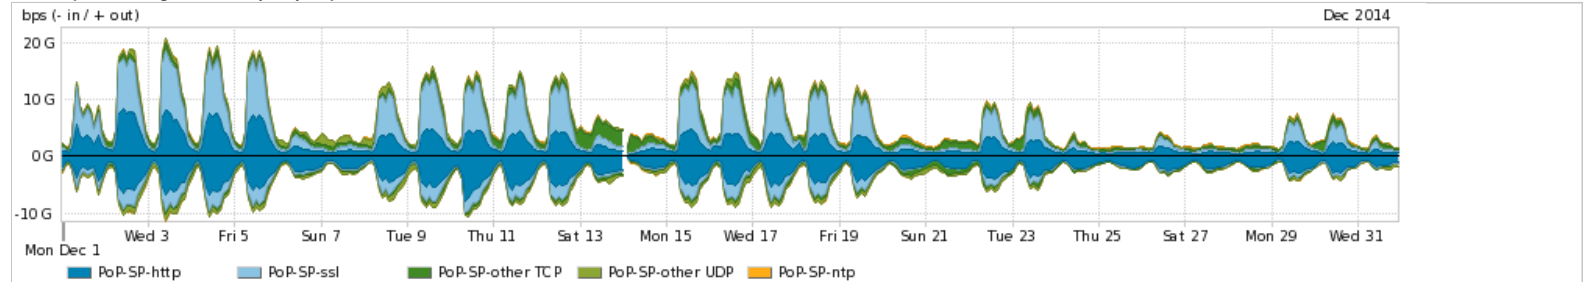

Distribuição do tráfego do PoP-SP por aplicação (análise em camada 3 e 4)

Average | Max | PCT95

PROFILE	APPLICATION	IN	OUT	TOTAL	
☒	PoP-SP	http	2.54 Gbps	1.93 Gbps	4.47 Gbps
☒	PoP-SP	ssl	710.69 Mbps	2.47 Gbps	3.18 Gbps
☒	PoP-SP	other TCP	346.51 Mbps	788.99 Mbps	1.14 Gbps
☒	PoP-SP	other UDP	442.79 Mbps	428.73 Mbps	871.51 Mbps
☒	PoP-SP	ntp	16.96 Mbps	125.51 Mbps	142.47 Mbps