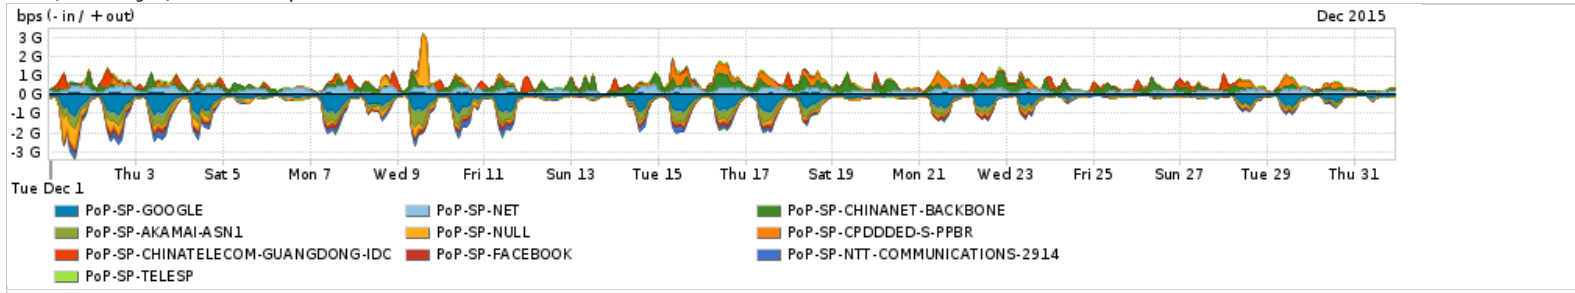

Os gráficos apresentados neste relatório de tráfego estão em formato stack, o que significa que seu valor é uma composição da soma dos componentes listados nas legendas localizadas logo abaixo dos gráficos. Os gráficos estão em "bps x tempo" e possuem dois eixos verticais, Out (positivo) e In (negativo).
 A primeira coluna da tabela define o ponto de referência para entendimento dos valores de In e Out.
 A contabilização do tráfego é sob o ponto de vista do AS da RNP, AS1916.

Utilização do serviço de Internet Commodity pelo PoP-SP

Average | Max | PCT95

PROFILE	PROFILE	IN	OUT	TOTAL	
<input type="checkbox"/>	PoP-SP	Internet Commodity	401.09 Mbps	700.06 Mbps	1.10 Gbps

Utilização das trocas de tráfego comerciais no Brasil pelo PoP-SP

Average | Max | PCT95

PROFILE	PROFILE	IN	OUT	TOTAL	
<input type="checkbox"/>	PoP-SP	Parceiros	804.62 Mbps	559.26 Mbps	1.36 Gbps

Utilização do serviço de Internet acadêmica internacional pelo PoP-SP

Average | Max | PCT95

PROFILE	PROFILE	IN	OUT	TOTAL	
<input type="checkbox"/>	PoP-SP	Internet Academica	96.89 Mbps	27.20 Mbps	124.09 Mbps

Redes (AS's de origem) mais acessadas pelo PoP-SP

Average | Max | PCT95

PROFILE	AS NAME	ASN	IN	OUT	TOTAL
<input type="checkbox"/>	PoP-SP	GOOGLE	15169	252.43 Mbps	275.54 Mbps
<input type="checkbox"/>	PoP-SP	NET	28573	28.48 Mbps	195.08 Mbps
<input type="checkbox"/>	PoP-SP	CHINANET-BACKBONE	4134	627.79 Kbps	186.93 Mbps
<input type="checkbox"/>	PoP-SP	AKAMAI-ASN1	20940	120.92 Mbps	123.10 Mbps
<input type="checkbox"/>	PoP-SP	NULL	0	91.54 Mbps	112.11 Mbps
<input type="checkbox"/>	PoP-SP	CPDDED-S-PPBR	28637	3.34 Mbps	85.75 Mbps
<input type="checkbox"/>	PoP-SP	CHINATELECOM-GUANGDONG-IDC	58543	34.14 Kbps	68.36 Mbps
<input type="checkbox"/>	PoP-SP	FACEBOOK	32934	55.41 Mbps	60.18 Mbps
<input type="checkbox"/>	PoP-SP	NTT-COMMUNICATIONS-2914	2914	53.56 Mbps	54.32 Mbps
<input type="checkbox"/>	PoP-SP	TELESP	27699	7.75 Mbps	51.76 Mbps