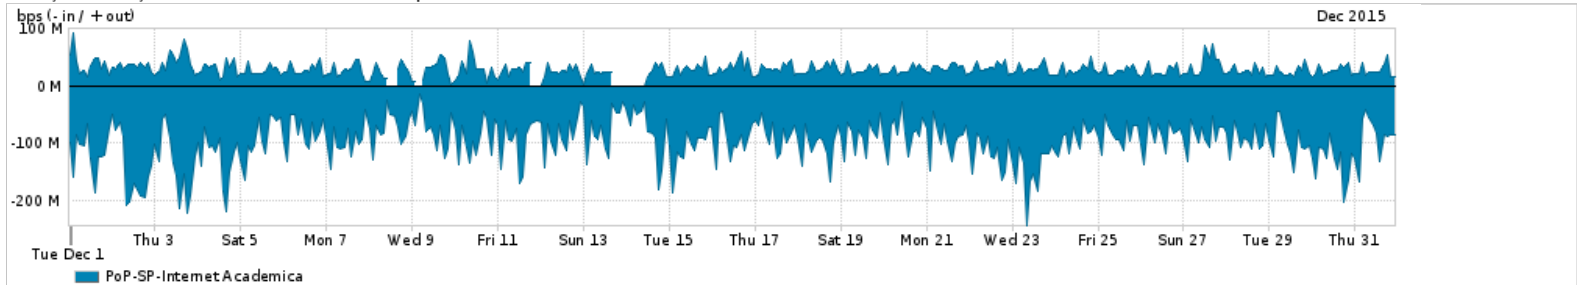

Os gráficos apresentados neste relatório de tráfego estão em formato stack, o que significa que seu valor é uma composição da soma dos componentes listados nas legendas localizadas logo abaixo dos gráficos. Os gráficos estão em "bps x tempo" e possuem dois eixos verticais, Out (positivo) e In (negativo).
 A primeira coluna da tabela define o ponto de referência para entendimento dos valores de In e Out.
 A contabilização do tráfego é sob o ponto de vista do AS da RNP, AS1916.

- Legenda:
- PoP - Ponto de presença da RNP
 - Parceiros - Provedores comerciais que a RNP mantém acordos de troca de tráfego
 - Internet Acadêmica - Acesso às redes acadêmicas internacionais, serviço atualmente provido pela RedClara
 - Internet commodity - Acesso pago à Internet global que é oferecido pela RNP aos seus clientes
 - ASN - Número do sistema autônomo
 - Profile - Objeto gerenciável definido arbitrariamente no Peakflow através de diversos parâmetros (ex: bloco cidr, peer-as, as-path, bgp community, interface, etc)

Utilização do serviço de Internet Commodity pelo PoP-SP

Average | Max | PCT95

PROFILE	PROFILE	IN	OUT	TOTAL	
<input type="checkbox"/>	PoP-SP	Internet Commodity	401.09 Mbps	700.06 Mbps	1.10 Gbps

Utilização das trocas de tráfego comerciais no Brasil pelo PoP-SP

Average | Max | PCT95

PROFILE	PROFILE	IN	OUT	TOTAL	
<input type="checkbox"/>	PoP-SP	Parceiros	804.62 Mbps	559.26 Mbps	1.36 Gbps

Utilização do serviço de Internet acadêmica internacional pelo PoP-SP

Average | Max | PCT95