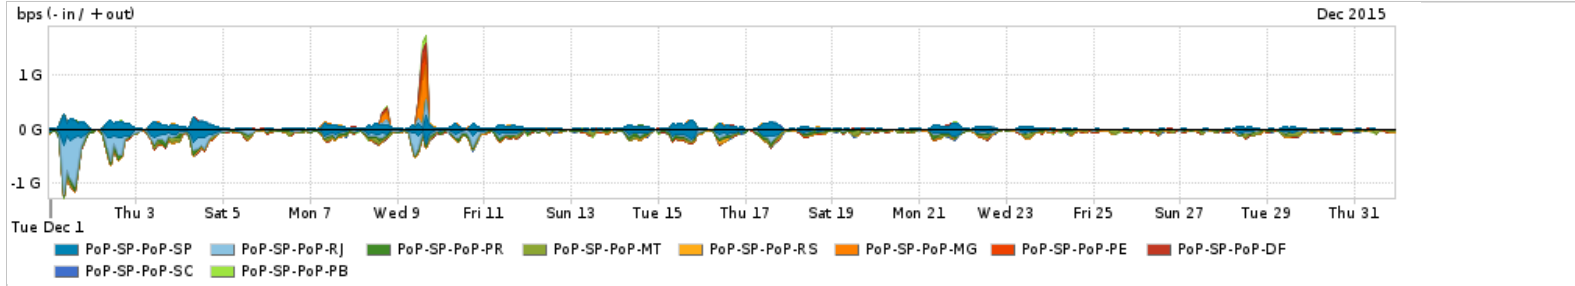

PROFILE	PROFILE	IN	OUT	TOTAL	
<input type="checkbox"/>	PoP-SP	Internet Academica	96.89 Mbps	27.20 Mbps	124.09 Mbps

Redes (AS's de origem) mais acessadas pelo PoP-SP

Average | Max | PCT95

PROFILE	AS NAME	ASN	IN	OUT	TOTAL
<input type="checkbox"/>	PoP-SP	GOOGLE	15169	252.43 Mbps	275.54 Mbps
<input type="checkbox"/>	PoP-SP	NET	28573	28.48 Mbps	195.08 Mbps
<input type="checkbox"/>	PoP-SP	CHINANET-BACKBONE	4134	627.79 Kbps	186.93 Mbps
<input type="checkbox"/>	PoP-SP	AKAMAI-ASN1	20940	120.92 Mbps	123.10 Mbps
<input type="checkbox"/>	PoP-SP	NULL	0	91.54 Mbps	112.11 Mbps
<input type="checkbox"/>	PoP-SP	CPDDED-S-PPBR	28637	3.34 Mbps	85.75 Mbps
<input type="checkbox"/>	PoP-SP	CHINATELECOM-GUANGDONG-IDC	58543	34.14 Kbps	68.36 Mbps
<input type="checkbox"/>	PoP-SP	FACEBOOK	32934	55.41 Mbps	60.18 Mbps
<input type="checkbox"/>	PoP-SP	NTT-COMMUNICATIONS-2914	2914	53.56 Mbps	54.32 Mbps
<input type="checkbox"/>	PoP-SP	TELESP	27699	7.75 Mbps	51.76 Mbps

Interesse de tráfego do PoP-SP com os outros PoPs da RNP

Average | Max | PCT95

PROFILE	PROFILE	IN	OUT	TOTAL
<input type="checkbox"/>	PoP-SP	PoP-SP	36.04 Mbps	72.08 Mbps
<input type="checkbox"/>	PoP-SP	PoP-RJ	31.92 Mbps	33.57 Mbps
<input type="checkbox"/>	PoP-SP	PoP-PR	18.88 Mbps	19.10 Mbps
<input type="checkbox"/>	PoP-SP	PoP-MT	15.91 Mbps	15.92 Mbps
<input type="checkbox"/>	PoP-SP	PoP-RS	7.82 Mbps	8.31 Mbps
<input type="checkbox"/>	PoP-SP	PoP-MG	2.35 Mbps	8.15 Mbps
<input type="checkbox"/>	PoP-SP	PoP-PE	4.84 Mbps	6.69 Mbps
<input type="checkbox"/>	PoP-SP	PoP-DF	1.72 Mbps	3.50 Mbps
<input type="checkbox"/>	PoP-SP	PoP-SC	2.69 Mbps	2.86 Mbps