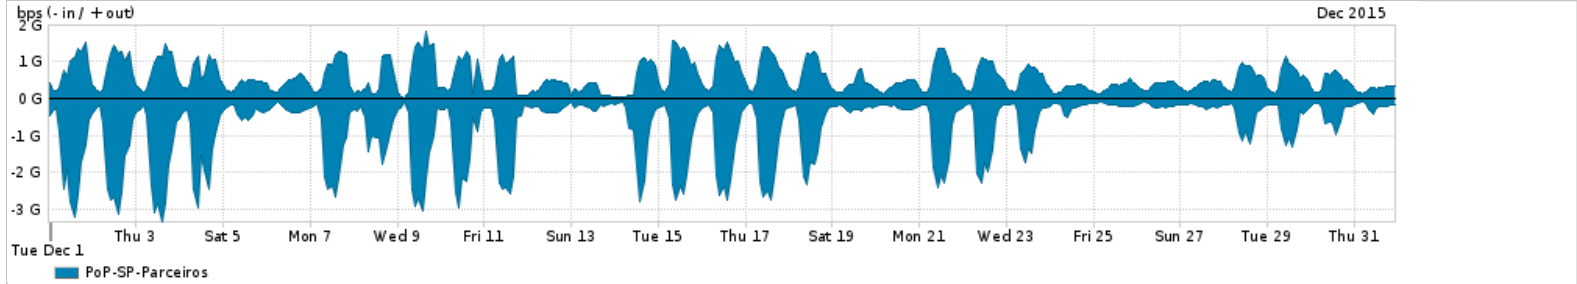

Os gráficos apresentados neste relatório de tráfego estão em formato stack, o que significa que seu valor é uma composição da soma dos componentes listados nas legendas localizadas logo abaixo dos gráficos. Os gráficos estão em "bps x tempo" e possuem dois eixos verticais, Out (positivo) e In (negativo).
 A primeira coluna da tabela define o ponto de referência para entendimento dos valores de In e Out.
 A contabilização do tráfego é sob o ponto de vista do AS da RNP, AS1916.

- Legenda:
- PoP - Ponto de presença da RNP
 - Parceiros - Provedores comerciais que a RNP mantém acordos de troca de tráfego
 - Internet Acadêmica - Acesso às redes acadêmicas internacionais, serviço atualmente provido pela RedClara
 - Internet commodity - Acesso pago à Internet global que é oferecido pela RNP aos seus clientes
 - ASN - Número do sistema autônomo
 - Profile - Objeto gerenciável definido arbitrariamente no Peakflow através de diversos parâmetros (ex: bloco cidr, peer-as, as-path, bgp community, interface, etc)

Utilização do serviço de Internet Commodity pelo PoP-SP

Average | Max | PCT95

PROFILE	PROFILE	IN	OUT	TOTAL	
<input type="checkbox"/>	PoP-SP	Internet Commodity	401.09 Mbps	700.06 Mbps	1.10 Gbps

Utilização das trocas de tráfego comerciais no Brasil pelo PoP-SP