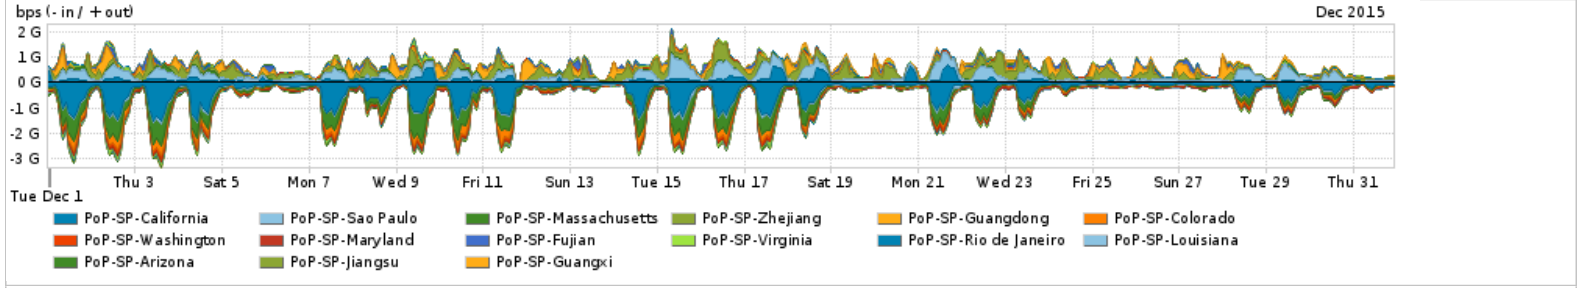

Interesse de tráfego do PoP-SP com os outros PoPs da RNP

Average | Max | PCT95

PROFILE	PROFILE	IN	OUT	TOTAL
<input type="checkbox"/>	PoP-SP	PoP-SP	36.04 Mbps	72.08 Mbps
<input type="checkbox"/>	PoP-SP	PoP-RJ	31.92 Mbps	33.57 Mbps
<input type="checkbox"/>	PoP-SP	PoP-PR	18.88 Mbps	19.10 Mbps
<input type="checkbox"/>	PoP-SP	PoP-MT	15.91 Mbps	15.92 Mbps
<input type="checkbox"/>	PoP-SP	PoP-RS	7.82 Mbps	8.31 Mbps
<input type="checkbox"/>	PoP-SP	PoP-MG	2.35 Mbps	8.15 Mbps
<input type="checkbox"/>	PoP-SP	PoP-PE	4.84 Mbps	6.69 Mbps
<input type="checkbox"/>	PoP-SP	PoP-DF	1.72 Mbps	3.50 Mbps
<input type="checkbox"/>	PoP-SP	PoP-SC	2.69 Mbps	2.86 Mbps

PROFILE	PROFILE	IN	OUT	TOTAL	
<input type="checkbox"/>	PoP-SP	PoP-PB	1.35 Mbps	1.15 Mbps	2.50 Mbps

Distribuição do tráfego do PoP-SP por estado, província ou similar

Average | Max | PCT95

PROFILE	REGION	IN	OUT	TOTAL	
<input type="checkbox"/>	PoP-SP	California	357.08 Mbps	89.27 Mbps	446.35 Mbps
<input type="checkbox"/>	PoP-SP	Sao Paulo	30.02 Mbps	191.26 Mbps	221.29 Mbps
<input type="checkbox"/>	PoP-SP	Massachusetts	193.32 Mbps	15.64 Mbps	208.97 Mbps
<input type="checkbox"/>	PoP-SP	Zhejiang	360.49 Kbps	181.93 Mbps	182.29 Mbps
<input type="checkbox"/>	PoP-SP	Guangdong	199.15 Kbps	99.89 Mbps	100.09 Mbps
<input type="checkbox"/>	PoP-SP	Colorado	79.72 Mbps	938.40 Kbps	80.66 Mbps
<input type="checkbox"/>	PoP-SP	Washington	38.96 Mbps	7.46 Mbps	46.43 Mbps
<input type="checkbox"/>	PoP-SP	Maryland	38.27 Mbps	458.45 Kbps	38.73 Mbps
<input type="checkbox"/>	PoP-SP	Fujian	31.03 Kbps	36.92 Mbps	36.95 Mbps
<input type="checkbox"/>	PoP-SP	Virginia	23.50 Mbps	13.35 Mbps	36.85 Mbps
<input type="checkbox"/>	PoP-SP	Rio de Janeiro	6.81 Mbps	22.59 Mbps	29.39 Mbps
<input type="checkbox"/>	PoP-SP	Louisiana	20.09 Mbps	6.45 Mbps	26.54 Mbps
<input type="checkbox"/>	PoP-SP	Arizona	23.55 Mbps	1.71 Mbps	25.26 Mbps
<input type="checkbox"/>	PoP-SP	Jiangsu	137.76 Kbps	22.91 Mbps	23.05 Mbps
<input type="checkbox"/>	PoP-SP	Guangxi	7.59 Kbps	18.98 Mbps	18.98 Mbps