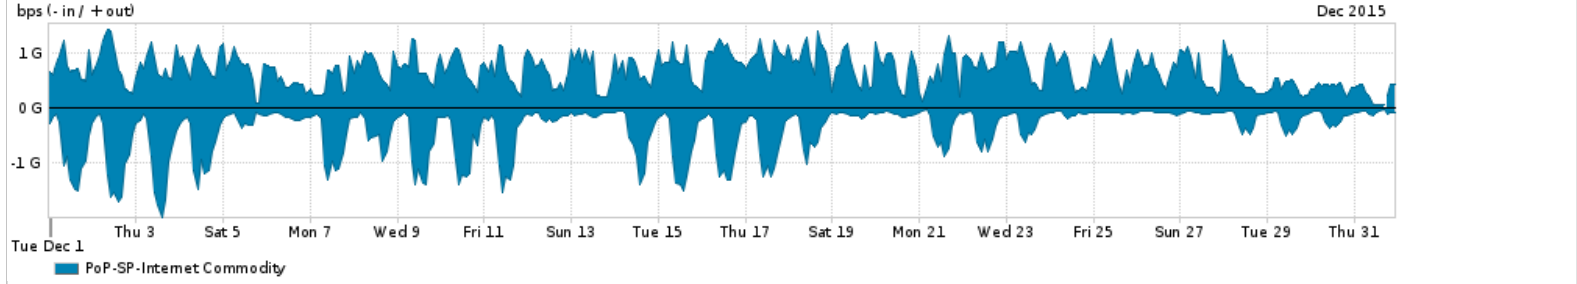

Os gráficos apresentados neste relatório de tráfego estão em formato stack, o que significa que seu valor é uma composição da soma dos componentes listados nas legendas localizadas logo abaixo dos gráficos. Os gráficos estão em "bps x tempo" e possuem dois eixos verticais, Out (positivo) e In (negativo).
 A primeira coluna da tabela define o ponto de referência para entendimento dos valores de In e Out.
 A contabilização do tráfego é sob o ponto de vista do AS da RNP, AS1916.

- Legenda:
- PoP - Ponto de presença da RNP
 - Parceiros - Provedores comerciais que a RNP mantém acordos de troca de tráfego
 - Internet Acadêmica - Acesso às redes acadêmicas internacionais, serviço atualmente provido pela RedClara
 - Internet commodity - Acesso pago à Internet global que é oferecido pela RNP aos seus clientes
 - ASN - Número do sistema autônomo
 - Profile - Objeto gerenciável definido arbitrariamente no Peakflow através de diversos parâmetros (ex: bloco cidr, peer-as, as-path, bgp community, interface, etc)

Utilização do serviço de Internet Commodity pelo PoP-SP

Average | Max | PCT95

PROFILE	PROFILE	IN	OUT	TOTAL	
<input type="checkbox"/>	PoP-SP	Internet Commodity	401.09 Mbps	700.06 Mbps	1.10 Gbps

Utilização das trocas de tráfego comerciais no Brasil pelo PoP-SP