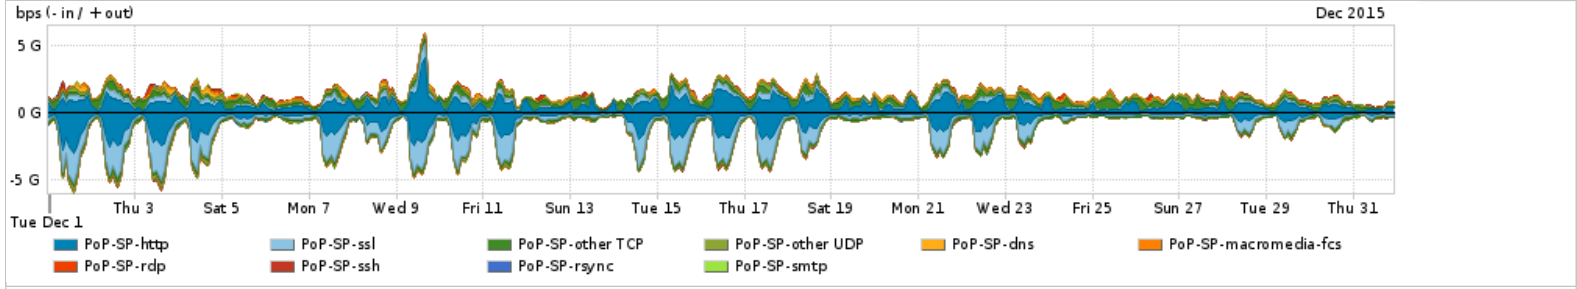

PROFILE	PROFILE	IN	OUT	TOTAL	
<input type="checkbox"/>	PoP-SP	PoP-PB	1.35 Mbps	1.15 Mbps	2.50 Mbps

Distribuição do tráfego do PoP-SP por estado, província ou similar

Average | Max | PCT95

PROFILE	REGION	IN	OUT	TOTAL	
<input type="checkbox"/>	PoP-SP	California	357.08 Mbps	89.27 Mbps	446.35 Mbps
<input type="checkbox"/>	PoP-SP	Sao Paulo	30.02 Mbps	191.26 Mbps	221.29 Mbps
<input type="checkbox"/>	PoP-SP	Massachusetts	193.32 Mbps	15.64 Mbps	208.97 Mbps
<input type="checkbox"/>	PoP-SP	Zhejiang	360.49 Kbps	181.93 Mbps	182.29 Mbps
<input type="checkbox"/>	PoP-SP	Guangdong	199.15 Kbps	99.89 Mbps	100.09 Mbps
<input type="checkbox"/>	PoP-SP	Colorado	79.72 Mbps	938.40 Kbps	80.66 Mbps
<input type="checkbox"/>	PoP-SP	Washington	38.96 Mbps	7.46 Mbps	46.43 Mbps
<input type="checkbox"/>	PoP-SP	Maryland	38.27 Mbps	458.45 Kbps	38.73 Mbps
<input type="checkbox"/>	PoP-SP	Fujian	31.03 Kbps	36.92 Mbps	36.95 Mbps
<input type="checkbox"/>	PoP-SP	Virginia	23.50 Mbps	13.35 Mbps	36.85 Mbps
<input type="checkbox"/>	PoP-SP	Rio de Janeiro	6.81 Mbps	22.59 Mbps	29.39 Mbps
<input type="checkbox"/>	PoP-SP	Louisiana	20.09 Mbps	6.45 Mbps	26.54 Mbps
<input type="checkbox"/>	PoP-SP	Arizona	23.55 Mbps	1.71 Mbps	25.26 Mbps
<input type="checkbox"/>	PoP-SP	Jiangsu	137.76 Kbps	22.91 Mbps	23.05 Mbps
<input type="checkbox"/>	PoP-SP	Guangxi	7.59 Kbps	18.98 Mbps	18.98 Mbps

Distribuição do tráfego do PoP-SP por aplicação (análise em camada 3 e 4)

Average | Max | PCT95

PROFILE	APPLICATION	IN	OUT	TOTAL	
<input type="checkbox"/>	PoP-SP	http	585.90 Mbps	567.17 Mbps	1.15 Gbps
<input type="checkbox"/>	PoP-SP	ssl	554.25 Mbps	137.05 Mbps	691.31 Mbps