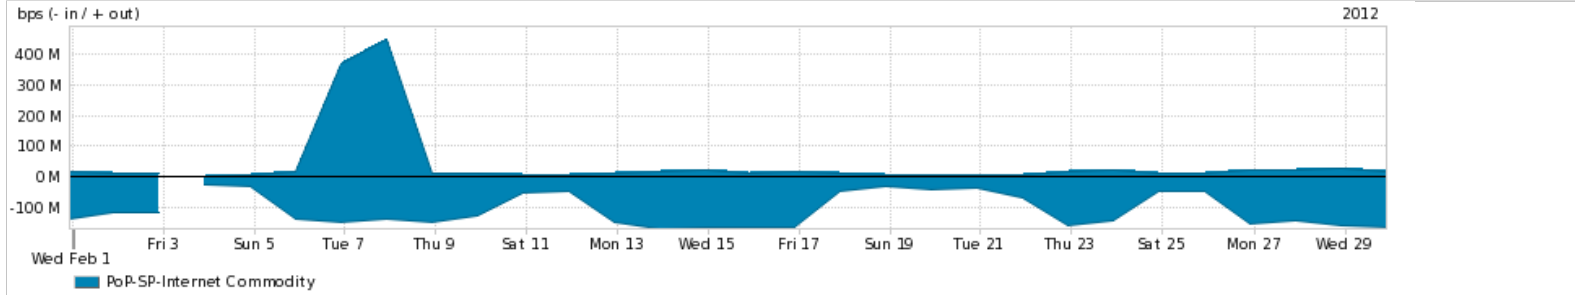

Peakflow SP: Estatísticas de trafego do PoP-SP e clientes Completed Report (10:13, Mar 22)

Os gráficos apresentados neste relatório de trafego estão em formato stack, o que significa que seu valor é uma composição da soma dos componentes listados nas legendas localizadas logo abaixo dos gráficos. Os gráficos estão em "bps x tempo" e possuem dois eixos verticais, Out (positivo) e In (negativo). A primeira coluna da tabela define o ponto de referência para entendimento dos valores de In e Out. A contabilização do tráfego é sob o ponto de vista do AS da RNP, AS1916.

- Legenda:
- PoP - Ponto de presença da RNP
 - Parceiros - Provedores comerciais que a RNP mantém acordos de troca de tráfego
 - Internet Acadêmica - Acesso às redes acadêmicas internacionais, serviço atualmente provido pela RedClara
 - Internet commodity - Acesso pago à Internet global que é oferecido gratuitamente pela RNP aos seus clientes
 - ASN - Número do sistema autônomo
 - Profile - Objeto gerenciável definido arbitrariamente no Peakflow através de diversos parâmetros (ex: bloco cidr, peer-as, as-path, bgp community, interface, etc)

Utilização do serviço de Internet Commodity pelo PoP-SP

Average | Max | PCT95

PROFILE	PROFILE	IN	OUT	TOTAL	
<input checked="" type="checkbox"/>	PoP-SP	Internet Commodity	106.38 Mbps	38.14 Mbps	144.52 Mbps