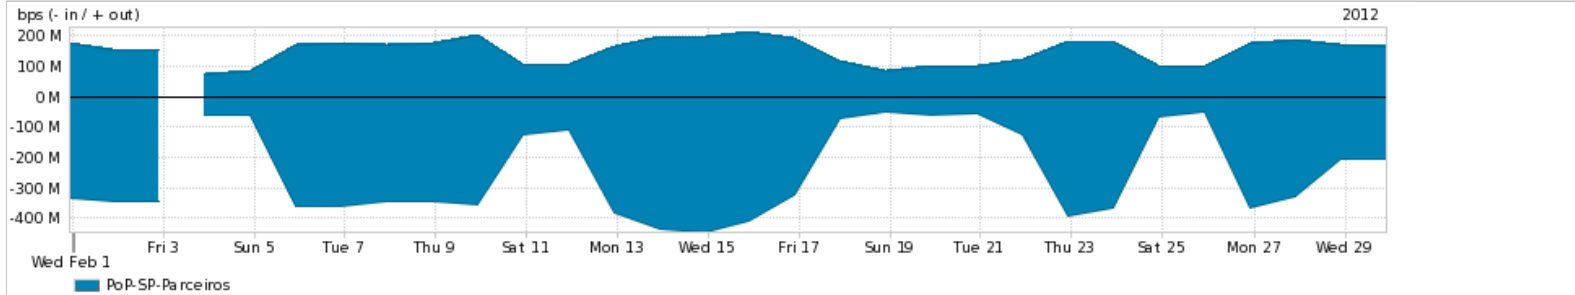

Peakflow SP: Estatísticas de trafego do PoP-SP e clientes Completed Report (10:13, Mar 22)

Os gráficos apresentados neste relatório de trafego estão em formato stack, o que significa que seu valor é uma composição da soma dos componentes listados nas legendas localizadas logo abaixo dos gráficos. Os gráficos estão em "bps x tempo" e possuem dois eixos verticais, Out (positivo) e In (negativo). A primeira coluna da tabela define o ponto de referência para entendimento dos valores de In e Out. A contabilização do tráfego é sob o ponto de vista do AS da RNP, AS1916.

- Legenda:
- PoP - Ponto de presença da RNP
 - Parceiros - Provedores comerciais que a RNP mantém acordos de troca de tráfego
 - Internet Acadêmica - Acesso às redes acadêmicas internacionais, serviço atualmente provido pela RedClara
 - Internet commodity - Acesso pago à Internet global que é oferecido gratuitamente pela RNP aos seus clientes
 - ASN - Número do sistema autônomo
 - Profile - Objeto gerenciável definido arbitrariamente no Peakflow através de diversos parâmetros (ex: bloco cidr, peer-as, as-path, bgp community, interface, etc)

Utilização do serviço de Internet Commodity pelo PoP-SP

Average | Max | PCT95

PROFILE	PROFILE	IN	OUT	TOTAL	
<input checked="" type="checkbox"/>	PoP-SP	Internet Commodity	106.38 Mbps	38.14 Mbps	144.52 Mbps

Utilização das trocas de tráfego comerciais no Brasil pelo PoP-SP

Average | Max | PCT95

PROFILE	PROFILE	IN	OUT	TOTAL	
<input checked="" type="checkbox"/>	PoP-SP	Parceiros	237.27 Mbps	144.14 Mbps	381.41 Mbps