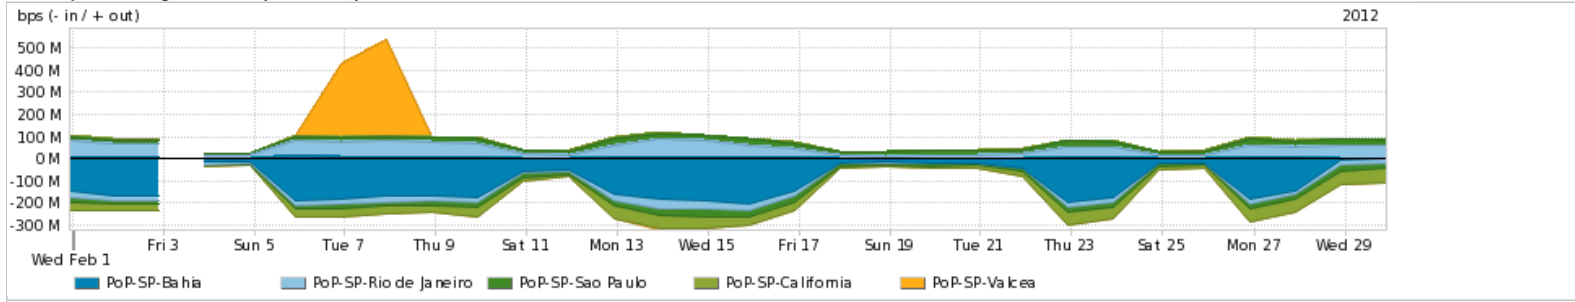

Distribuição do tráfego do PoP-SP por estado, província ou similar

Average | Max | PCT95

PROFILE	REGION	IN	OUT	TOTAL	
☒	PoP-SP	Bahia	102.52 Mbps	6.04 Mbps	108.56 Mbps
☒	PoP-SP	Rio de Janeiro	16.81 Mbps	40.42 Mbps	57.24 Mbps
☒	PoP-SP	Sao Paulo	18.11 Mbps	19.16 Mbps	37.27 Mbps
☒	PoP-SP	California	32.60 Mbps	2.71 Mbps	35.31 Mbps
☒	PoP-SP	Valcea	18.47 Kbps	25.60 Mbps	25.62 Mbps
☐	PoP-SP	Minas Gerais	3.75 Mbps	19.97 Mbps	23.72 Mbps
☐	PoP-SP	Distrito Federal	8.06 Mbps	12.14 Mbps	20.20 Mbps
☐	PoP-SP	Parana	2.71 Mbps	8.35 Mbps	11.06 Mbps
☐	PoP-SP	Rio Grande do Sul	2.85 Mbps	6.98 Mbps	9.84 Mbps
☐	PoP-SP	Santa Catarina	2.49 Mbps	7.03 Mbps	9.52 Mbps
☐	PoP-SP	Mato Grosso	6.09 Mbps	2.42 Mbps	8.51 Mbps
☐	PoP-SP	Texas	7.38 Mbps	187.77 Kbps	7.57 Mbps
☐	PoP-SP	Massachusetts	3.75 Mbps	486.53 Kbps	4.24 Mbps
☐	PoP-SP	Goiás	676.11 Kbps	3.38 Mbps	4.05 Mbps
☐	PoP-SP	Paraiba	275.38 Kbps	3.45 Mbps	3.72 Mbps