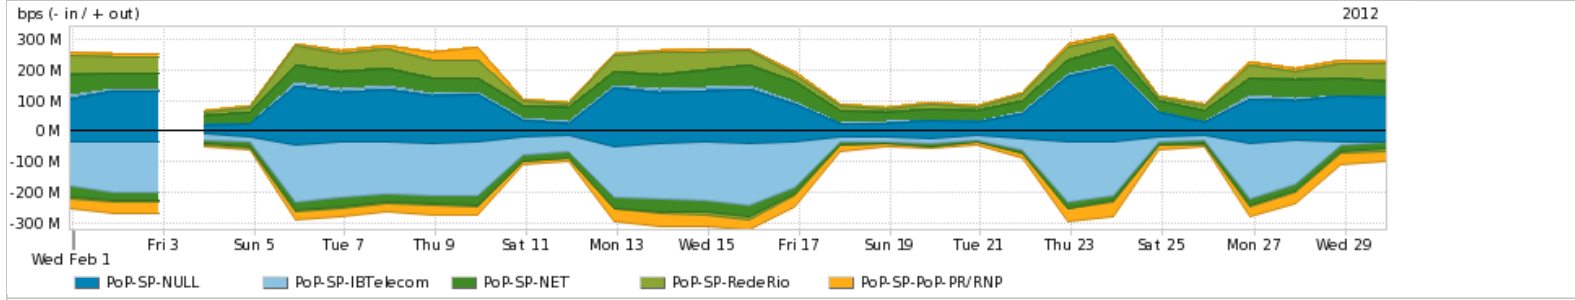

Redes (AS's de origem) mais acessadas pelo PoP-SP

Average | Max | PCT95

PROFILE	AS NAME	ASN	IN	OUT	TOTAL
☒	PoP-SP	NULL	28.42 Mbps	89.04 Mbps	117.46 Mbps
☒	PoP-SP	IBTelecom	102.68 Mbps	5.38 Mbps	108.06 Mbps
☒	PoP-SP	NET	21.56 Mbps	47.99 Mbps	69.55 Mbps
☒	PoP-SP	RedeRio	3.80 Mbps	37.01 Mbps	40.81 Mbps
☒	PoP-SP	PoP-PR/RNP	24.65 Mbps	8.34 Mbps	33.00 Mbps
☐	PoP-SP	VOXILITY	36.54 Kbps	25.57 Mbps	25.60 Mbps
☐	PoP-SP	TELESC	4.68 Mbps	20.39 Mbps	25.07 Mbps
☐	PoP-SP	GOOGLE	21.31 Mbps	1.63 Mbps	22.94 Mbps
☐	PoP-SP	EMBRATEL	6.82 Mbps	14.54 Mbps	21.36 Mbps
☐	PoP-SP	IIOLL	10.88 Mbps	1.47 Mbps	12.35 Mbps