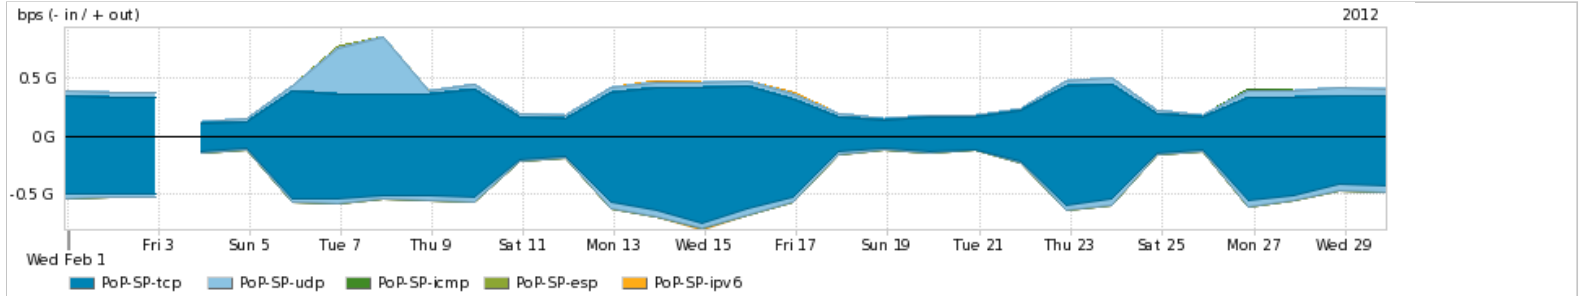

PROFILE	APPLICATION	IN	OUT	TOTAL
☐	PoP-SP	rsync	12.20 Mbps	830.87 Kbps	13.03 Mbps
☐	PoP-SP	smtp	4.58 Mbps	2.83 Mbps	7.41 Mbps
☐	PoP-SP	ssh	2.96 Mbps	2.63 Mbps	5.59 Mbps
☐	PoP-SP	pop	193.54 Kbps	832.63 Kbps	1.03 Mbps
☐	PoP-SP	bittorrent	264.27 Kbps	510.19 Kbps	774.45 Kbps

Distribuição do tráfego do PoP-SP por protocolo

Average | Max | PCT95

	PROFILE	PROTOCOL	IN	OUT	TOTAL
☒	PoP-SP	tcp	376.48 Mbps	282.86 Mbps	659.35 Mbps
☒	PoP-SP	udp	31.90 Mbps	61.76 Mbps	93.66 Mbps
☒	PoP-SP	icmp	315.80 Kbps	386.80 Kbps	702.60 Kbps
☒	PoP-SP	esp	212.20 Kbps	445.38 Kbps	657.58 Kbps
☒	PoP-SP	ipv6	146.25 Kbps	327.68 Kbps	473.93 Kbps
☐	PoP-SP	gre	76.61 Kbps	45.85 Kbps	122.46 Kbps
☐	PoP-SP	rsvp	25.00 bps	2.00 bps	27.00 bps
☐	PoP-SP	pim	1.00 bps	1.00 bps	2.00 bps
☐	PoP-SP	igmp	0.00 bps	0.00 bps	0.00 bps