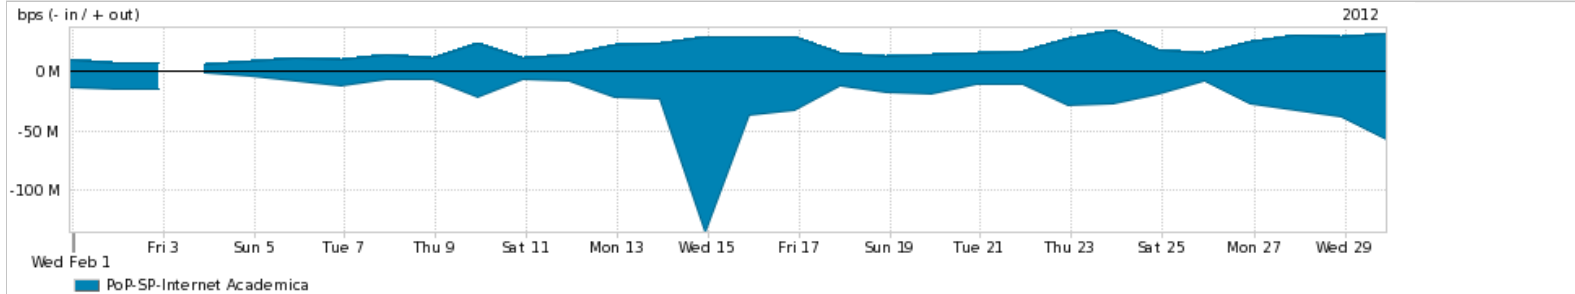

Utilização do serviço de Internet acadêmica internacional pelo PoP-SP

Average | Max | PCT95

PROFILE	PROFILE	IN	OUT	TOTAL	
☒	PoP-SP	Internet Academica	21.66 Mbps	18.52 Mbps	40.18 Mbps