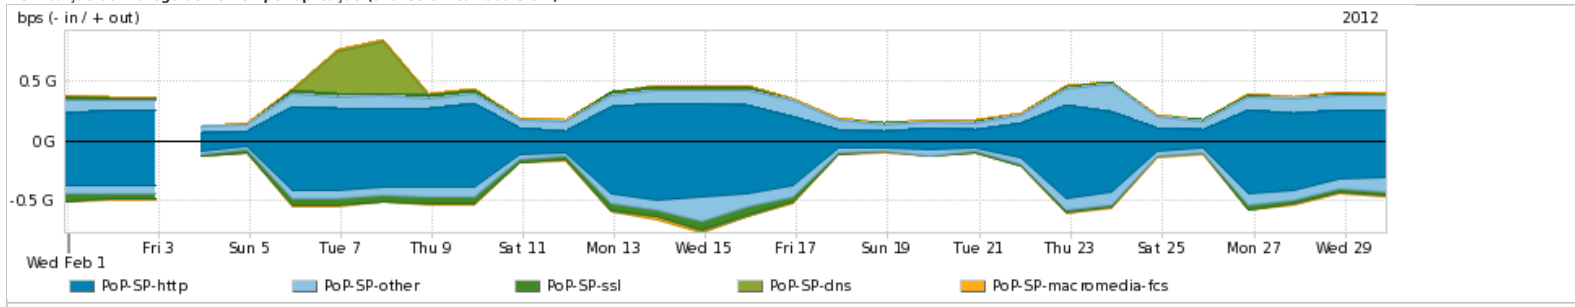

Distribuição do tráfego do PoP-SP por aplicação (análise em camada 3 e 4)

Average | Max | PCT95

PROFILE	APPLICATION	IN	OUT	TOTAL	
☒	PoP-SP	http	276.16 Mbps	194.20 Mbps	470.36 Mbps
☒	PoP-SP	other	69.91 Mbps	93.63 Mbps	163.54 Mbps
☒	PoP-SP	ssl	31.86 Mbps	12.22 Mbps	44.07 Mbps
☒	PoP-SP	dns	1.17 Mbps	27.05 Mbps	28.22 Mbps
☒	PoP-SP	macromedia-fcs	6.93 Mbps	8.99 Mbps	15.92 Mbps