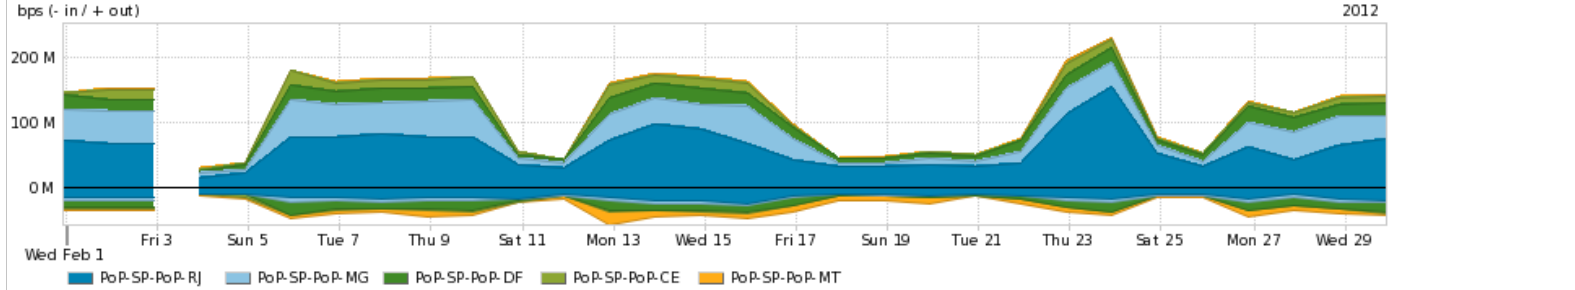

Interesse de tráfego do PoP-SP com os outros PoPs da RNP

Average | Max | PCT95

PROFILE	PROFILE	IN	OUT	TOTAL	
☒	PoP-SP	PoP-RJ	14.48 Mbps	58.72 Mbps	73.20 Mbps
☒	PoP-SP	PoP-MG	3.27 Mbps	29.68 Mbps	32.95 Mbps
☒	PoP-SP	PoP-DF	7.78 Mbps	15.55 Mbps	23.33 Mbps
☒	PoP-SP	PoP-CE	877.30 Kbps	7.87 Mbps	8.74 Mbps
☒	PoP-SP	PoP-MT	5.94 Mbps	1.61 Mbps	7.54 Mbps
☐	PoP-SP	PoP-SP	3.55 Mbps	3.55 Mbps	7.09 Mbps
☐	PoP-SP	PoP-SC	3.00 Mbps	1.94 Mbps	4.93 Mbps
☐	PoP-SP	PoP-GO	653.87 Kbps	4.09 Mbps	4.74 Mbps
☐	PoP-SP	PoP-RS	1.17 Mbps	2.78 Mbps	3.95 Mbps
☐	PoP-SP	PoP-RN	354.10 Kbps	3.04 Mbps	3.39 Mbps