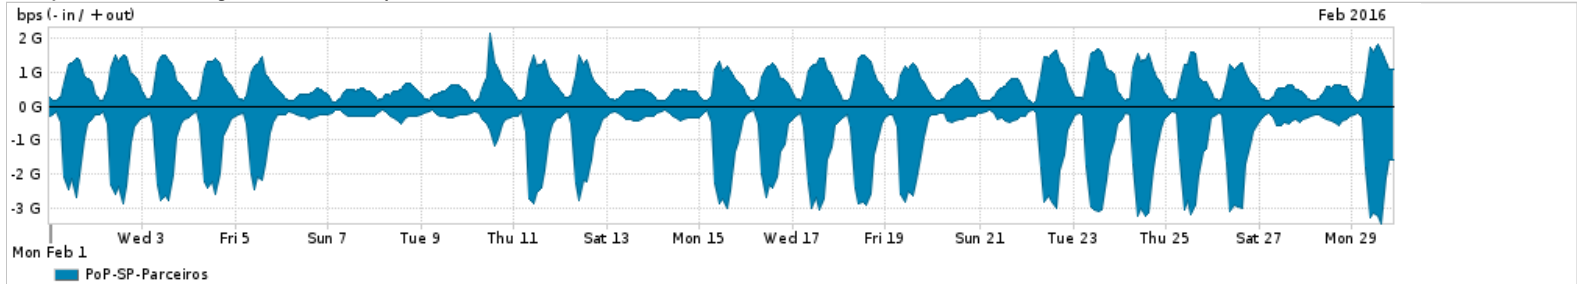

Os gráficos apresentados neste relatório de tráfego estão em formato stack, o que significa que seu valor é uma composição da soma dos componentes listados nas legendas localizadas logo abaixo dos gráficos. Os gráficos estão em "bps x tempo" e possuem dois eixos verticais, Out (positivo) e In (negativo).
 A primeira coluna da tabela define o ponto de referência para entendimento dos valores de In e Out.
 A contabilização do tráfego é sob o ponto de vista do AS da RNP, AS1916.

- Legenda:
- PoP - Ponto de presença da RNP
 - Parceiros - Provedores comerciais que a RNP mantém acordos de troca de tráfego
 - Internet Acadêmica - Acesso às redes acadêmicas internacionais, serviço atualmente provido pela RedClara
 - Internet commodity - Acesso pago à Internet global que é oferecido pela RNP aos seus clientes
 - ASN - Número do sistema autônomo
 - Profile - Objeto gerenciável definido arbitrariamente no Peakflow através de diversos parâmetros (ex: bloco cidr, peer-as, as-path, bgp community, interface, etc)

Utilização do serviço de Internet Commodity pelo PoP-SP

Average | Max | PCT95

| PROFILE | PROFILE | IN | OUT | TOTAL | |
|--------------------------|---------|--------------------|-------------|------------|-------------|
| <input type="checkbox"/> | PoP-SP | Internet Commodity | 321.38 Mbps | 79.63 Mbps | 401.01 Mbps |

Utilização das trocas de tráfego comerciais no Brasil pelo PoP-SP

Average | Max | PCT95

| PROFILE | PROFILE | IN | OUT | TOTAL | |
|--------------------------|---------|-----------|-------------|-------------|-----------|
| <input type="checkbox"/> | PoP-SP | Parceiros | 994.35 Mbps | 679.66 Mbps | 1.67 Gbps |