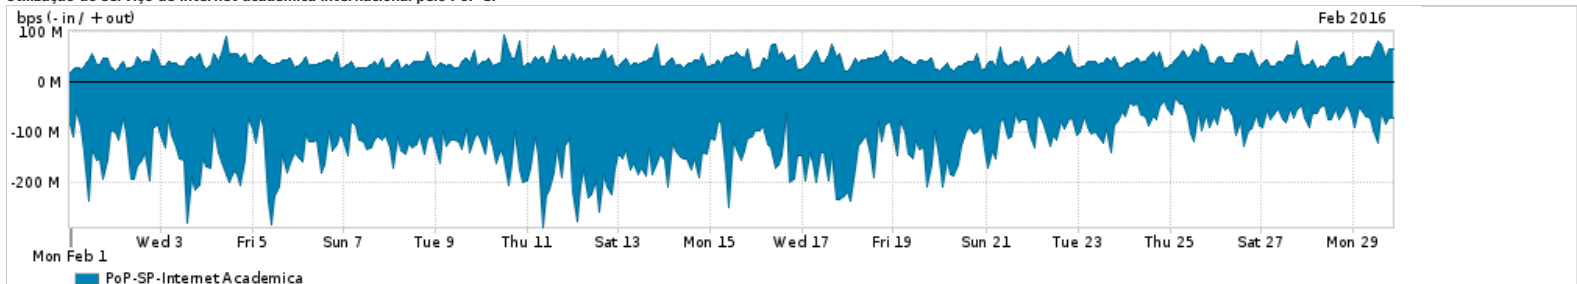

Utilização do serviço de Internet acadêmica internacional pelo PoP-SP

Average | Max | PCT95

PROFILE	PROFILE	IN	OUT	TOTAL	
☐	PoP-SP	Internet Acadêmica	125.77 Mbps	41.62 Mbps	167.39 Mbps