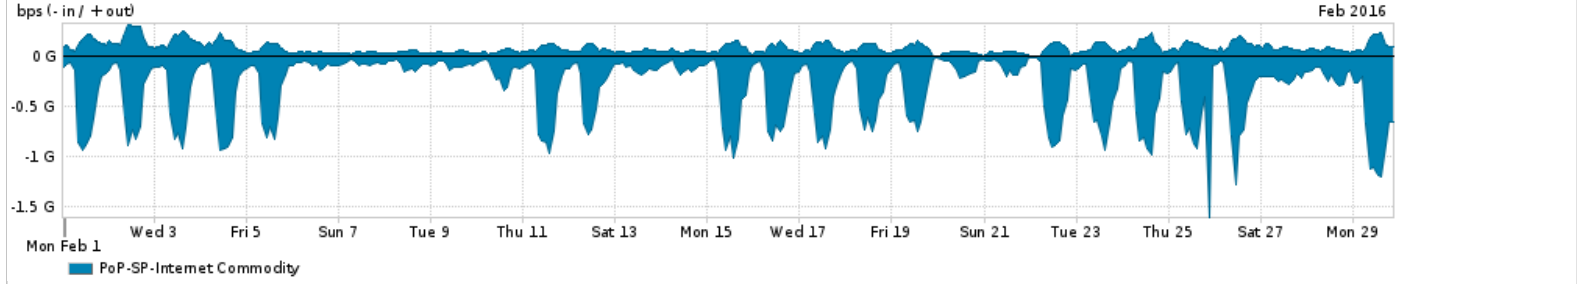

Os gráficos apresentados neste relatório de tráfego estão em formato stack, o que significa que seu valor é uma composição da soma dos componentes listados nas legendas localizadas logo abaixo dos gráficos. Os gráficos estão em "bps x tempo" e possuem dois eixos verticais, Out (positivo) e In (negativo).
 A primeira coluna da tabela define o ponto de referência para entendimento dos valores de In e Out.
 A contabilização do tráfego é sob o ponto de vista do AS da RNP, AS1916.

- Legenda:
- PoP - Ponto de presença da RNP
 - Parceiros - Provedores comerciais que a RNP mantém acordos de troca de tráfego
 - Internet Acadêmica - Acesso às redes acadêmicas internacionais, serviço atualmente provido pela RedClara
 - Internet commodity - Acesso pago à Internet global que é oferecido pela RNP aos seus clientes
 - ASN - Número do sistema autônomo
 - Profile - Objeto gerenciável definido arbitrariamente no Peakflow através de diversos parâmetros (ex: bloco cidr, peer-as, as-path, bgp community, interface, etc)

Utilização do serviço de Internet Commodity pelo PoP-SP

Average | Max | PCT95

| PROFILE | PROFILE | IN | OUT | TOTAL | |
|--------------------------|---------|--------------------|-------------|------------|-------------|
| <input type="checkbox"/> | PoP-SP | Internet Commodity | 321.38 Mbps | 79.63 Mbps | 401.01 Mbps |