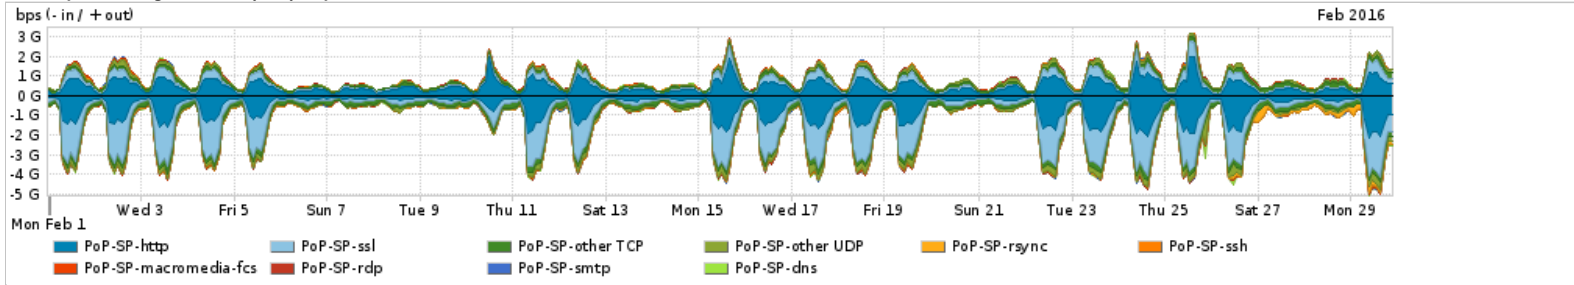

Distribuição do tráfego do PoP-SP por aplicação (análise em camada 3 e 4)

Average | Max | PCT95

PROFILE	APPLICATION	IN	OUT	TOTAL	
☐	PoP-SP	http	579.41 Mbps	441.97 Mbps	1.02 Gbps
☐	PoP-SP	ssl	605.34 Mbps	153.56 Mbps	758.91 Mbps