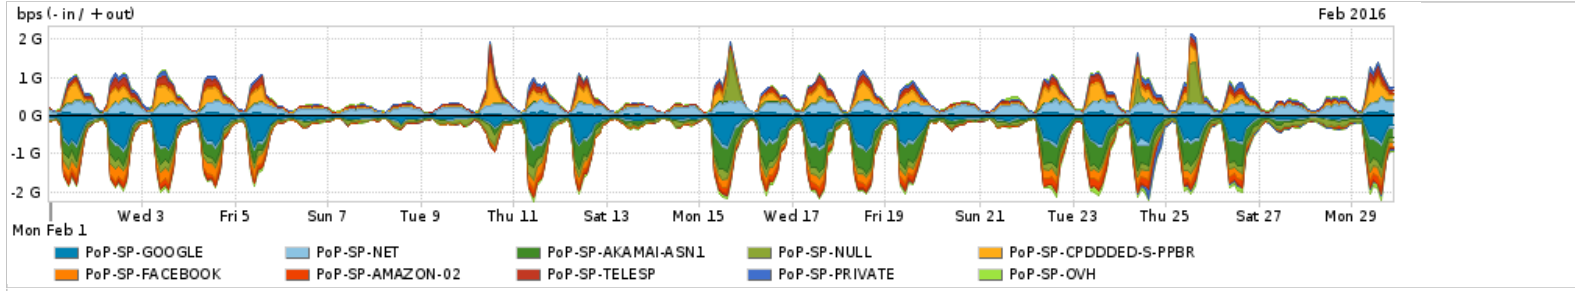

Redes (AS's de origem) mais acessadas pelo PoP-SP

Average | Max | PCT95

PROFILE	AS NAME	ASN	IN	OUT	TOTAL	
☐	PoP-SP	GOOGLE	15169	238.81 Mbps	31.42 Mbps	270.23 Mbps
☐	PoP-SP	NET	28573	32.66 Mbps	171.24 Mbps	203.90 Mbps
☐	PoP-SP	AKAMAI-ASN1	20940	166.16 Mbps	3.47 Mbps	169.63 Mbps
☐	PoP-SP	NULL	0	97.57 Mbps	28.19 Mbps	125.77 Mbps
☐	PoP-SP	CPDDED-S-PPBR	28637	4.56 Mbps	98.80 Mbps	103.36 Mbps
☐	PoP-SP	FACEBOOK	32934	72.62 Mbps	6.58 Mbps	79.20 Mbps
☐	PoP-SP	AMAZON-02	16509	50.63 Mbps	20.93 Mbps	71.56 Mbps
☐	PoP-SP	TELESP	27699	8.61 Mbps	56.05 Mbps	64.66 Mbps
☐	PoP-SP	PRIVATE	65011	8.69 Mbps	42.05 Mbps	50.75 Mbps
☐	PoP-SP	OVH	16276	28.07 Mbps	15.82 Mbps	43.89 Mbps