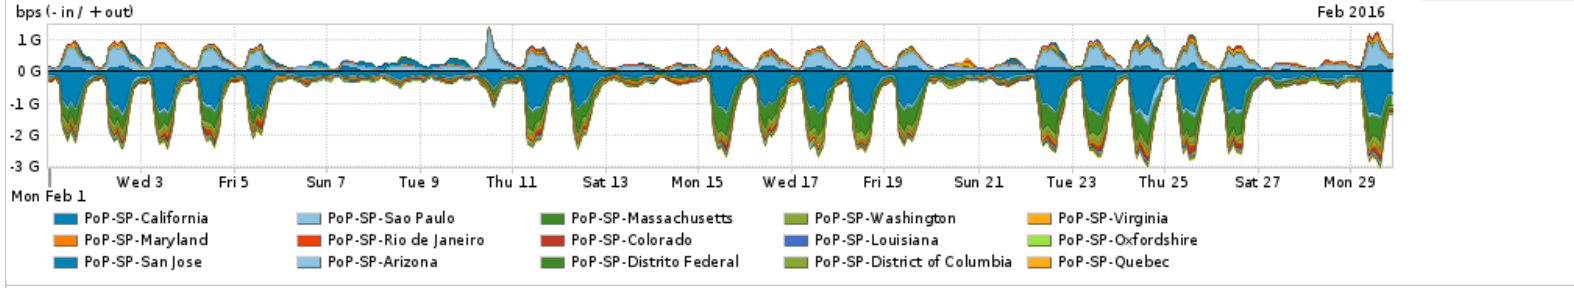

PROFILE	PROFILE	IN	OUT	TOTAL	
☐	PoP-SP	PoP-AM	962.86 Kbps	2.86 Mbps	3.82 Mbps

Distribuição do tráfego do PoP-SP por estado, província ou similar

Average | Max | PCT95

PROFILE	REGION	IN	OUT	TOTAL	
☐	PoP-SP	California	388.26 Mbps	61.61 Mbps	449.87 Mbps
☐	PoP-SP	Sao Paulo	48.78 Mbps	215.73 Mbps	264.50 Mbps
☐	PoP-SP	Massachusetts	199.62 Mbps	5.82 Mbps	205.44 Mbps
☐	PoP-SP	Washington	72.25 Mbps	10.30 Mbps	82.55 Mbps
☐	PoP-SP	Virginia	20.07 Mbps	27.10 Mbps	47.16 Mbps
☐	PoP-SP	Maryland	36.58 Mbps	448.12 Kbps	37.02 Mbps
☐	PoP-SP	Rio de Janeiro	8.94 Mbps	25.97 Mbps	34.91 Mbps
☐	PoP-SP	Colorado	34.25 Mbps	568.53 Kbps	34.82 Mbps
☐	PoP-SP	Louisiana	19.05 Mbps	7.48 Mbps	26.53 Mbps
☐	PoP-SP	Oxfordshire	24.43 Mbps	178.72 Kbps	24.60 Mbps
☐	PoP-SP	San Jose	301.11 Kbps	23.64 Mbps	23.94 Mbps
☐	PoP-SP	Arizona	20.52 Mbps	645.50 Kbps	21.16 Mbps
☐	PoP-SP	Distrito Federal	13.39 Mbps	7.26 Mbps	20.65 Mbps
☐	PoP-SP	District of Columbia	17.07 Mbps	563.62 Kbps	17.63 Mbps
☐	PoP-SP	Quebec	10.33 Mbps	5.01 Mbps	15.34 Mbps