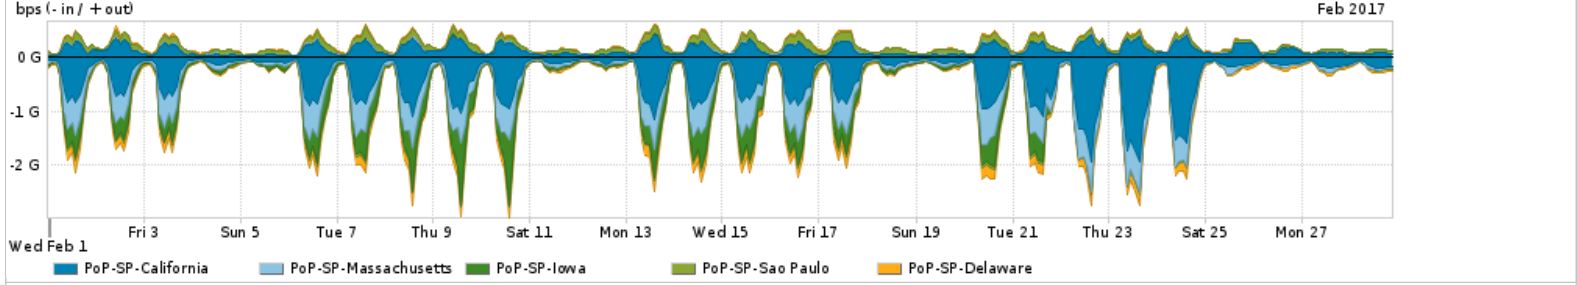

PROFILE	PROFILE	IN	OUT	TOTAL	
☐	PoP-SP	PoP-PA	5.84 Kbps	783.89 Kbps	789.73 Kbps

Distribuição do tráfego do PoP-SP por estado, província ou similar

Average | Max | PCT95

PROFILE	REGION	IN	OUT	TOTAL	
☒	PoP-SP	California	365.04 Mbps	121.81 Mbps	486.85 Mbps
☒	PoP-SP	Massachusetts	185.75 Mbps	6.93 Mbps	192.69 Mbps
☒	PoP-SP	Iowa	123.97 Mbps	1.28 Mbps	125.26 Mbps
☒	PoP-SP	Sao Paulo	20.40 Mbps	76.13 Mbps	96.52 Mbps
☒	PoP-SP	Delaware	68.84 Mbps	12.36 Mbps	81.20 Mbps
☐	PoP-SP	Washington	39.45 Mbps	10.59 Mbps	50.04 Mbps
☐	PoP-SP	Sonora	8.69 Kbps	35.10 Mbps	35.11 Mbps
☐	PoP-SP	Connecticut	32.89 Mbps	1.05 Mbps	33.94 Mbps
☐	PoP-SP	Rio de Janeiro	5.10 Mbps	25.61 Mbps	30.71 Mbps
☐	PoP-SP	New York	24.66 Mbps	2.45 Mbps	27.11 Mbps
☐	PoP-SP	Virginia	13.98 Mbps	11.35 Mbps	25.33 Mbps
☐	PoP-SP	Arizona	22.18 Mbps	498.32 Kbps	22.68 Mbps
☐	PoP-SP	New Hampshire	18.52 Mbps	890.48 Kbps	19.41 Mbps
☐	PoP-SP	Alabama	17.78 Mbps	877.87 Kbps	18.66 Mbps
☐	PoP-SP	Maryland	16.09 Mbps	569.93 Kbps	16.66 Mbps