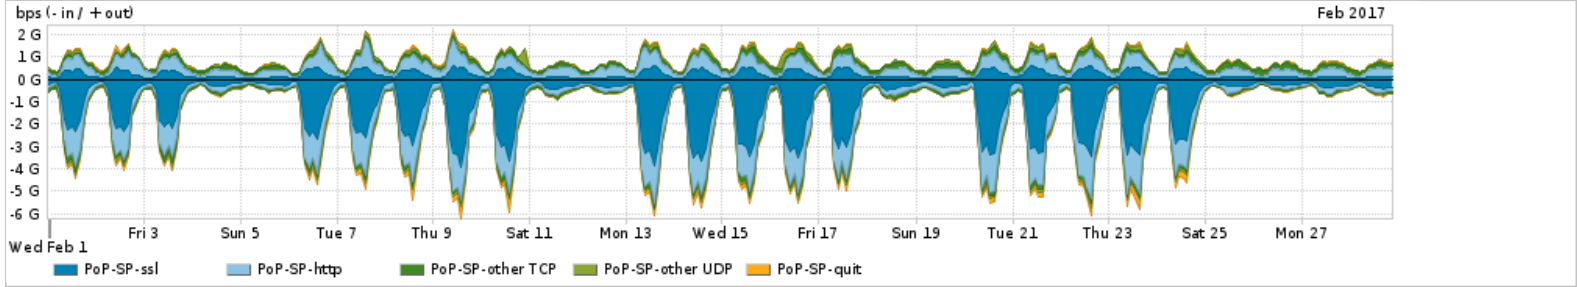

PROFILE	PROFILE	IN	OUT	TOTAL	
<input type="checkbox"/>	PoP-SP	PoP-PA	5.84 Kbps	783.89 Kbps	789.73 Kbps

Distribuição do tráfego do PoP-SP por estado, província ou similar

Average | Max | PCT95

PROFILE	REGION	IN	OUT	TOTAL	
<input checked="" type="checkbox"/>	PoP-SP	California	365.04 Mbps	121.81 Mbps	486.85 Mbps
<input checked="" type="checkbox"/>	PoP-SP	Massachusetts	185.75 Mbps	6.93 Mbps	192.69 Mbps
<input checked="" type="checkbox"/>	PoP-SP	Iowa	123.97 Mbps	1.28 Mbps	125.26 Mbps
<input checked="" type="checkbox"/>	PoP-SP	Sao Paulo	20.40 Mbps	76.13 Mbps	96.52 Mbps
<input checked="" type="checkbox"/>	PoP-SP	Delaware	68.84 Mbps	12.36 Mbps	81.20 Mbps
<input type="checkbox"/>	PoP-SP	Washington	39.45 Mbps	10.59 Mbps	50.04 Mbps
<input type="checkbox"/>	PoP-SP	Sonora	8.69 Kbps	35.10 Mbps	35.11 Mbps
<input type="checkbox"/>	PoP-SP	Connecticut	32.89 Mbps	1.05 Mbps	33.94 Mbps
<input type="checkbox"/>	PoP-SP	Rio de Janeiro	5.10 Mbps	25.61 Mbps	30.71 Mbps
<input type="checkbox"/>	PoP-SP	New York	24.66 Mbps	2.45 Mbps	27.11 Mbps
<input type="checkbox"/>	PoP-SP	Virginia	13.98 Mbps	11.35 Mbps	25.33 Mbps
<input type="checkbox"/>	PoP-SP	Arizona	22.18 Mbps	498.32 Kbps	22.68 Mbps
<input type="checkbox"/>	PoP-SP	New Hampshire	18.52 Mbps	890.48 Kbps	19.41 Mbps
<input type="checkbox"/>	PoP-SP	Alabama	17.78 Mbps	877.87 Kbps	18.66 Mbps
<input type="checkbox"/>	PoP-SP	Maryland	16.09 Mbps	569.93 Kbps	16.66 Mbps

Distribuição do tráfego do PoP-SP por aplicação (análise em camada 3 e 4)

Average | Max | PCT95

PROFILE	APPLICATION	IN	OUT	TOTAL	
<input checked="" type="checkbox"/>	PoP-SP	ssl	1.05 Gbps	189.07 Mbps	1.24 Gbps
<input checked="" type="checkbox"/>	PoP-SP	http	549.03 Mbps	368.55 Mbps	917.58 Mbps