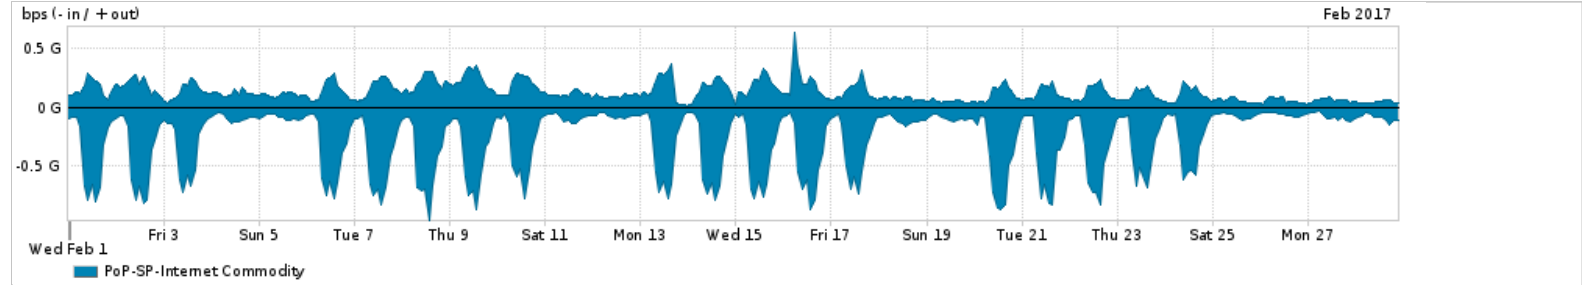

Os gráficos apresentados neste relatório de tráfego estão em formato stack, o que significa que seu valor é uma composição da soma dos componentes listados nas legendas localizadas logo abaixo dos gráficos. Os gráficos estão em "bps x tempo" e possuem dois eixos verticais, Out (positivo) e In (negativo).
 A primeira coluna da tabela define o ponto de referência para entendimento dos valores de In e Out.
 A contabilização do tráfego é sob o ponto de vista do AS da RNP, AS1916.

Legenda:
 PoP - Ponto de presença da RNP
 Parceiros - Provedores comerciais que a RNP mantém acordos de troca de tráfego
 Internet Acadêmica - Acesso às redes acadêmicas internacionais, serviço atualmente provido pela RedClara
 Internet commodity - Acesso pago à Internet global que é oferecido pela RNP aos seus clientes
 ASN - Número do sistema autônomo
 Profile - Objeto gerenciável definido arbitrariamente no Peakflow através de diversos parâmetros (ex: bloco cidr, peer-as, as-path, bgp community, interface, etc)

Utilização do serviço de Internet Commodity pelo PoP-SP

PROFILE	PROFILE	IN	OUT	TOTAL	
X	PoP-SP	Internet Commodity	271.82 Mbps	130.55 Mbps	402.37 Mbps

Utilização das trocas de tráfego comerciais no Brasil pelo PoP-SP