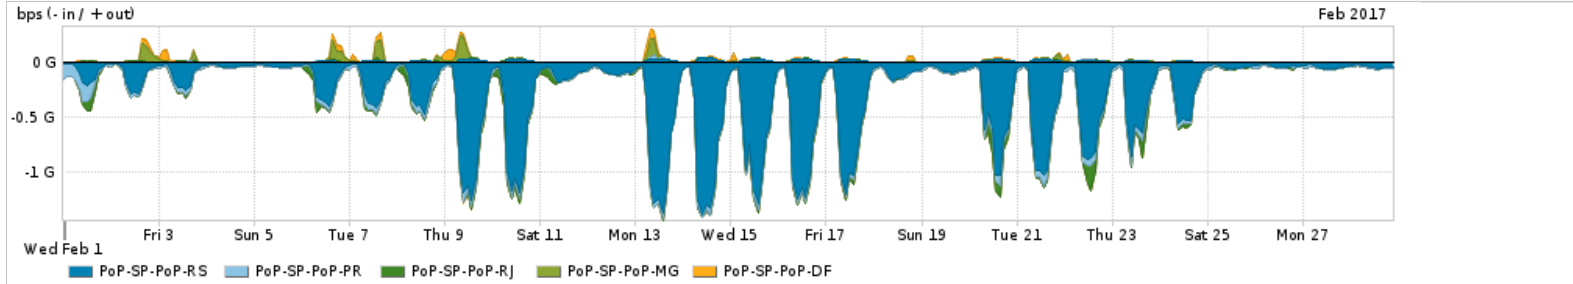

Interesse de tráfego do PoP-SP com os outros PoPs da RNP

Average | Max | PCT95

PROFILE	PROFILE	IN	OUT	TOTAL	
☒	PoP-SP	PoP-RS	281.64 Mbps	7.32 Mbps	288.96 Mbps
☒	PoP-SP	PoP-PR	29.21 Mbps	664.95 Kbps	29.87 Mbps
☒	PoP-SP	PoP-RJ	13.24 Mbps	1.21 Mbps	14.45 Mbps
☒	PoP-SP	PoP-MG	80.93 Kbps	8.32 Mbps	8.41 Mbps
☒	PoP-SP	PoP-DF	47.96 Kbps	5.32 Mbps	5.37 Mbps
☐	PoP-SP	PoP-SP	2.68 Mbps	2.68 Mbps	5.36 Mbps
☐	PoP-SP	PoP-GO	21.29 Kbps	1.78 Mbps	1.80 Mbps
☐	PoP-SP	PoP-MA	10.47 Kbps	906.54 Kbps	917.00 Kbps
☐	PoP-SP	PoP-MS	6.30 Kbps	821.66 Kbps	827.97 Kbps