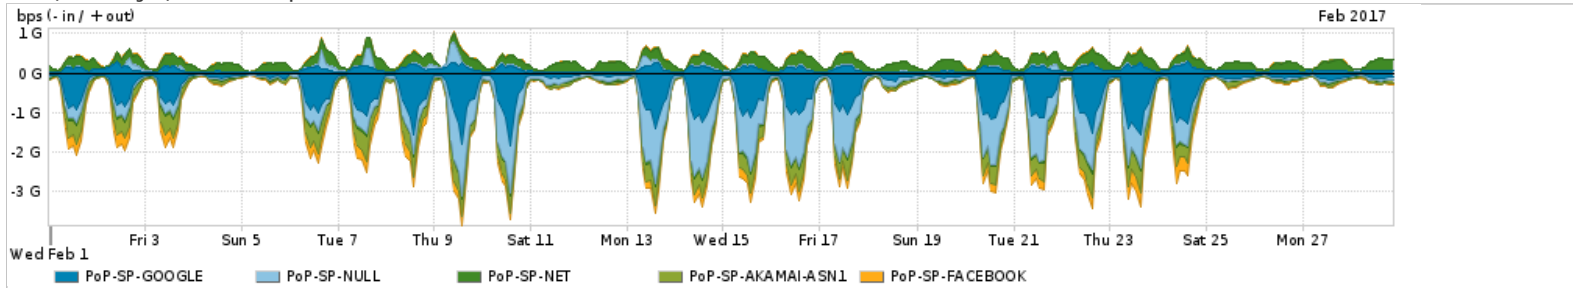

Redes (AS's de origem) mais acessadas pelo PoP-SP

Average | Max | PCT95

PROFILE	AS NAME	ASN	IN	OUT	TOTAL	
☒	PoP-SP	GOOGLE	15169	392.52 Mbps	76.15 Mbps	468.67 Mbps
☒	PoP-SP	NULL	0	301.98 Mbps	24.78 Mbps	326.76 Mbps
☒	PoP-SP	NET	28573	37.80 Mbps	187.01 Mbps	224.82 Mbps
☒	PoP-SP	AKAMAI-ASN1	20940	166.40 Mbps	2.61 Mbps	169.01 Mbps
☒	PoP-SP	FACEBOOK	32934	89.69 Mbps	7.86 Mbps	97.56 Mbps
☐	PoP-SP	TASCOM	52871	85.53 Mbps	1.30 Mbps	86.84 Mbps
☐	PoP-SP	AMAZON-02	16509	44.26 Mbps	15.46 Mbps	59.72 Mbps
☐	PoP-SP	MICROSOFTEU	8068	51.89 Mbps	6.22 Mbps	58.11 Mbps
☐	PoP-SP	TELEFNICA-BRASIL-SABR	27699	9.47 Mbps	44.27 Mbps	53.74 Mbps
☐	PoP-SP	TNLSABR	7738	3.05 Mbps	43.52 Mbps	46.57 Mbps