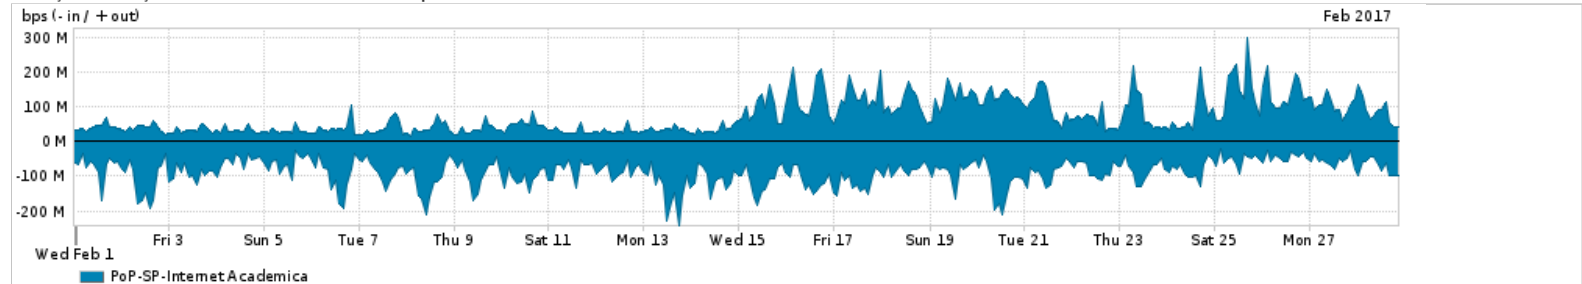

Os gráficos apresentados neste relatório de tráfego estão em formato stack, o que significa que seu valor é uma composição da soma dos componentes listados nas legendas localizadas logo abaixo dos gráficos. Os gráficos estão em "bps x tempo" e possuem dois eixos verticais, Out (positivo) e In (negativo).
 A primeira coluna da tabela define o ponto de referência para entendimento dos valores de In e Out.
 A contabilização do tráfego é sob o ponto de vista do AS da RNP, AS1916.

Utilização do serviço de Internet Commodity pelo PoP-SP

PROFILE	PROFILE	IN	OUT	TOTAL	
X	PoP-SP	Internet Commodity	271.82 Mbps	130.55 Mbps	402.37 Mbps

Utilização das trocas de tráfego comerciais no Brasil pelo PoP-SP

PROFILE	PROFILE	IN	OUT	TOTAL	
X	PoP-SP	Parceiros	1.21 Gbps	645.34 Mbps	1.85 Gbps

Utilização do serviço de Internet acadêmica internacional pelo PoP-SP

PROFILE	PROFILE	IN	OUT	TOTAL	
X	PoP-SP	Internet Acadêmica	88.77 Mbps	71.92 Mbps	160.68 Mbps