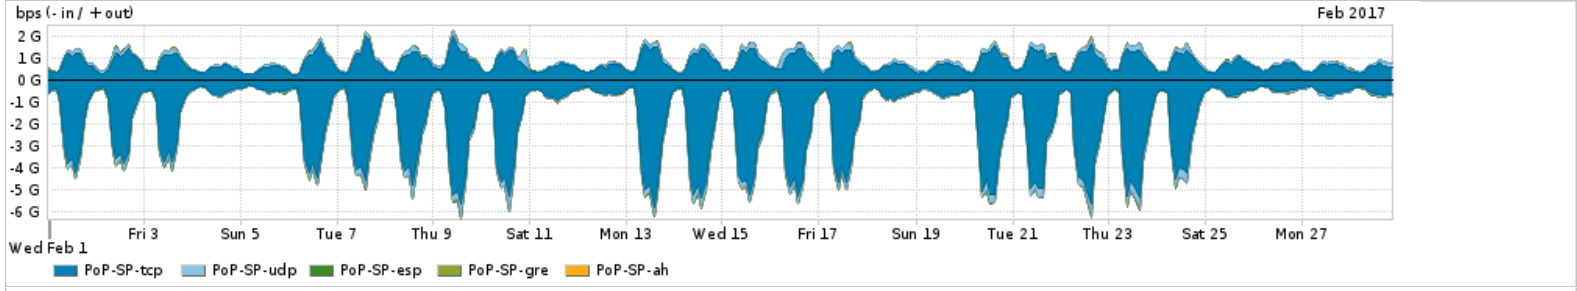

PROFILE	APPLICATION	IN	OUT	TOTAL
☒	PoP-SP	other TCP	111.71 Mbps	161.97 Mbps	273.68 Mbps
☒	PoP-SP	other UDP	54.82 Mbps	86.12 Mbps	140.94 Mbps
☒	PoP-SP	quit	78.91 Mbps	28.20 Mbps	107.10 Mbps
☐	PoP-SP	ssh	11.76 Mbps	9.72 Mbps	21.48 Mbps
☐	PoP-SP	dns	4.38 Mbps	8.68 Mbps	13.05 Mbps
☐	PoP-SP	rsync	10.35 Mbps	2.38 Mbps	12.73 Mbps
☐	PoP-SP	smtp	3.85 Mbps	5.92 Mbps	9.77 Mbps
☐	PoP-SP	macromedia-fcs	7.98 Mbps	760.89 Kbps	8.74 Mbps

Distribuição do tráfego do PoP-SP por protocolo

Average | Max | PCT95

	PROFILE	PROTOCOL	IN	OUT	TOTAL
☒	PoP-SP	tcp	1.75 Gbps	751.80 Mbps	2.51 Gbps
☒	PoP-SP	udp	139.83 Mbps	125.18 Mbps	265.01 Mbps
☒	PoP-SP	esp	9.40 Mbps	1.88 Mbps	11.28 Mbps
☒	PoP-SP	gre	3.57 Mbps	6.48 Mbps	10.05 Mbps
☒	PoP-SP	ah	1.33 Mbps	280.72 Kbps	1.61 Mbps
☐	PoP-SP	icmp	428.37 Kbps	1.02 Mbps	1.45 Mbps
☐	PoP-SP	ipv6	112.34 Kbps	61.36 Kbps	173.70 Kbps
☐	PoP-SP	ipv6-icmp	7.73 Kbps	15.64 Kbps	23.37 Kbps
☐	PoP-SP	sctp	25.00 bps	0.00 bps	25.00 bps
☐	PoP-SP	rsvp	5.00 bps	2.00 bps	7.00 bps

For assistance with this product, please contact support@arbornetworks.com.