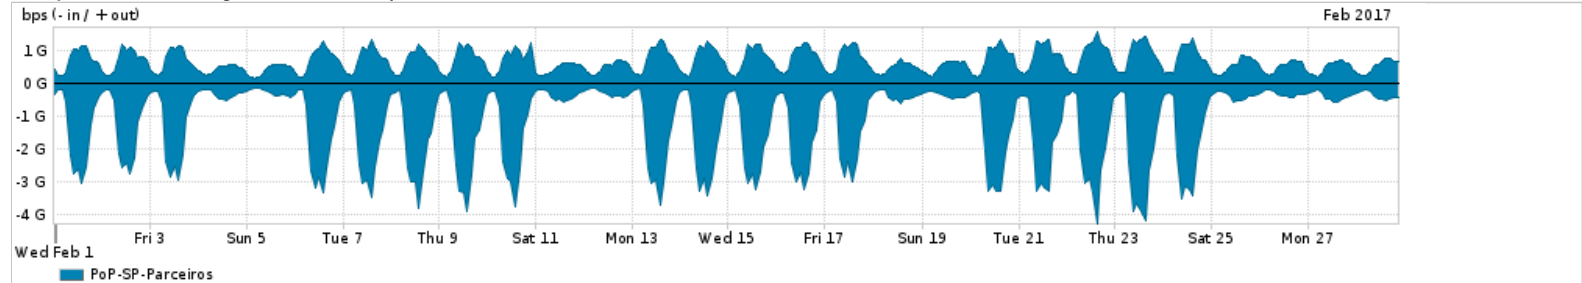

Os gráficos apresentados neste relatório de tráfego estão em formato stack, o que significa que seu valor é uma composição da soma dos componentes listados nas legendas localizadas logo abaixo dos gráficos. Os gráficos estão em "bps x tempo" e possuem dois eixos verticais, Out (positivo) e In (negativo).
 A primeira coluna da tabela define o ponto de referência para entendimento dos valores de In e Out.
 A contabilização do tráfego é sob o ponto de vista do AS da RNP, AS1916.

Legenda:
 PoP - Ponto de presença da RNP
 Parceiros - Provedores comerciais que a RNP mantém acordos de troca de tráfego
 Internet Acadêmica - Acesso às redes acadêmicas internacionais, serviço atualmente provido pela RedClara
 Internet commodity - Acesso pago à Internet global que é oferecido pela RNP aos seus clientes
 ASN - Número do sistema autônomo
 Profile - Objeto gerenciável definido arbitrariamente no Peakflow através de diversos parâmetros (ex: bloco cidr, peer-as, as-path, bgp community, interface, etc)

Utilização do serviço de Internet Commodity pelo PoP-SP

PROFILE	PROFILE	IN	OUT	TOTAL	
X	PoP-SP	Internet Commodity	271.82 Mbps	130.55 Mbps	402.37 Mbps

Utilização das trocas de tráfego comerciais no Brasil pelo PoP-SP