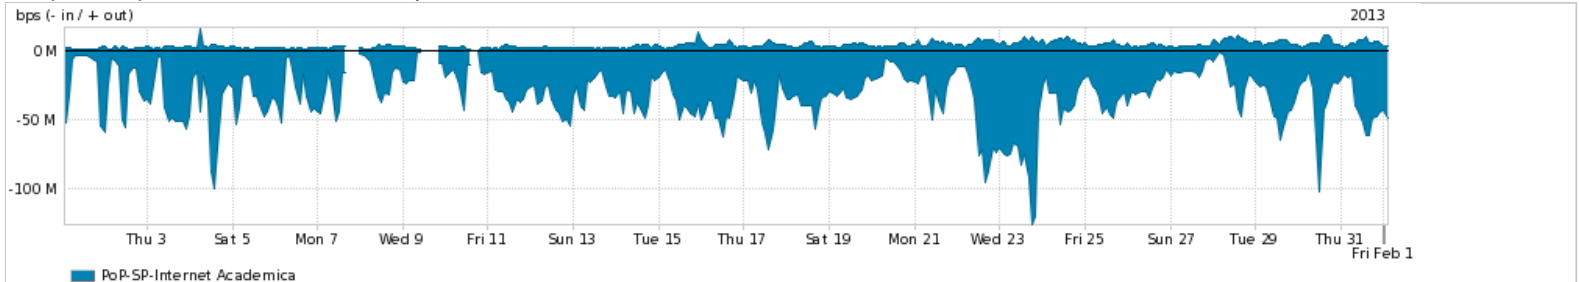

Average | Max | PCT95

PROFILE	PROFILE	IN	OUT	TOTAL	
<input checked="" type="checkbox"/>	PoP-SP	Internet Commodity	179.65 Mbps	92.26 Mbps	271.92 Mbps

Utilização das trocas de tráfego comerciais no Brasil pelo PoP-SP

Average | Max | PCT95

PROFILE	PROFILE	IN	OUT	TOTAL	
<input checked="" type="checkbox"/>	PoP-SP	Parceiros	293.67 Mbps	326.27 Mbps	619.94 Mbps

Utilização do serviço de Internet acadêmica internacional pelo PoP-SP