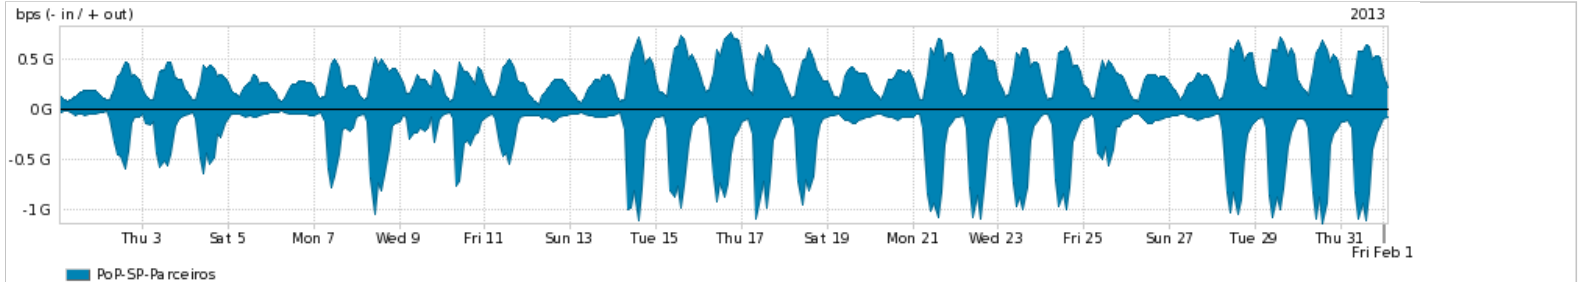

Os gráficos apresentados neste relatório de tráfego estão em formato *stack*, o que significa que seu valor é uma composição da soma dos componentes listados nas legendas localizadas logo abaixo dos gráficos. Os gráficos estão em "bps x tempo" e possuem dois eixos verticais, Out (positivo) e In (negativo).

ASN - Número do sistema autônomo

Profile - Objeto gerenciável definido arbitrariamente no Peakflow através de diversos parâmetros (ex: bloco cidr, peer-as, as-path, bgp community, interface, etc)

Utilização do serviço de Internet Commodity pelo PoP-SP

Average | Max | PCT95

PROFILE	PROFILE	IN	OUT	TOTAL	
<input checked="" type="checkbox"/>	PoP-SP	Internet Commodity	179.65 Mbps	92.26 Mbps	271.92 Mbps

Utilização das trocas de tráfego comerciais no Brasil pelo PoP-SP