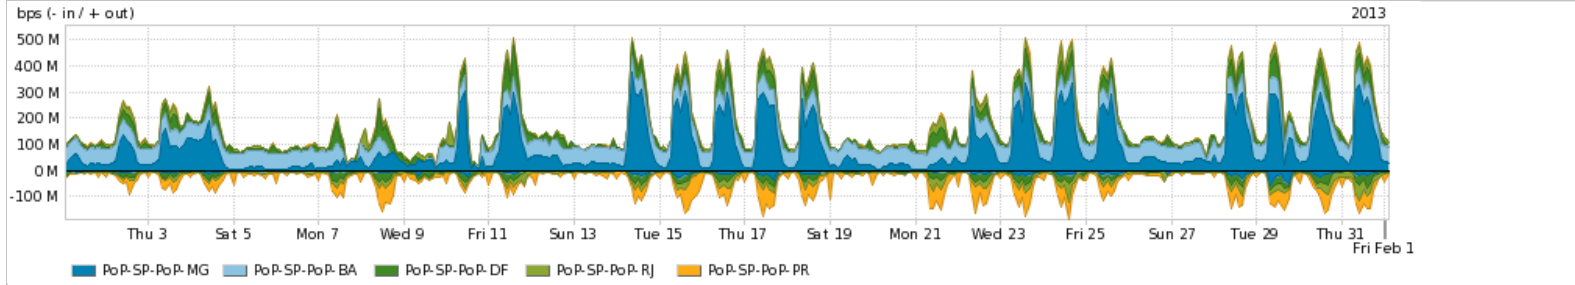

Interesse de tráfego do PoP-SP com os outros PoPs da RNP

Average | Max | PCT95

PROFILE	PROFILE	IN	OUT	TOTAL
☒	PoP-SP	PoP-MG	5.28 Mbps	83.50 Mbps
☒	PoP-SP	PoP-BA	1.03 Mbps	56.57 Mbps
☒	PoP-SP	PoP-DF	8.64 Mbps	21.31 Mbps
☒	PoP-SP	PoP-RJ	10.20 Mbps	14.18 Mbps
☒	PoP-SP	PoP-PR	21.18 Mbps	2.18 Mbps
☐	PoP-SP	PoP-MT	14.34 Mbps	5.63 Mbps
☐	PoP-SP	PoP-SP	9.83 Mbps	9.83 Mbps
☐	PoP-SP	PoP-CE	1.04 Mbps	18.40 Mbps
☐	PoP-SP	PoP-GO	922.13 Kbps	13.05 Mbps
☐	PoP-SP	PoP-MA	692.62 Kbps	10.97 Mbps