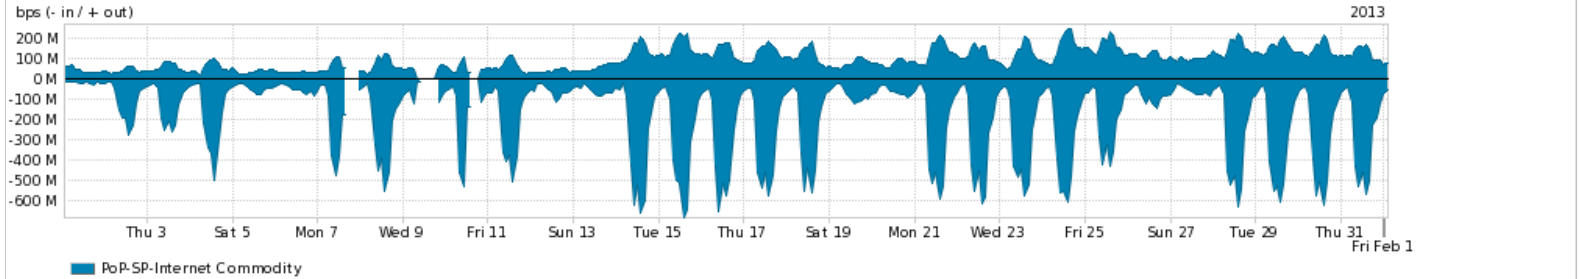

Os gráficos apresentados neste relatório de tráfego estão em formato *stack*, o que significa que seu valor é uma composição da soma dos componentes listados nas legendas localizadas logo abaixo dos gráficos. Os gráficos estão em "bps x tempo" e possuem dois eixos verticais, Out (positivo) e In (negativo).

A primeira coluna da tabela define o ponto de referência para entendimento dos valores de In e Out.

A contabilização do tráfego é sob o ponto de vista do AS da RNP, AS1916.

Legenda:

PoP - Ponto de presença da RNP

ASN - Número do sistema autônomo

Profile - Objeto gerenciável definido arbitrariamente no Peakflow através de diversos parâmetros (ex: bloco cidr, peer-as, as-path, bgp community, interface, etc)

Utilização do serviço de Internet Commodity pelo PoP-SP

Average | Max | PCT95

PROFILE	PROFILE	IN	OUT	TOTAL	
<input checked="" type="checkbox"/>	PoP-SP	Internet Commodity	179.65 Mbps	92.26 Mbps	271.92 Mbps

Utilização das trocas de tráfego comerciais no Brasil pelo PoP-SP