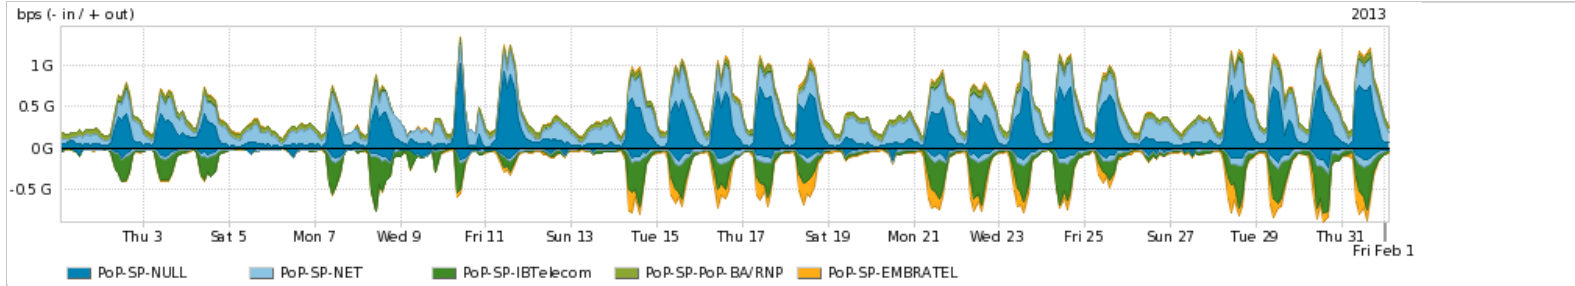

Average | Max | PCT95

PROFILE	PROFILE	IN	OUT	TOTAL	
<input checked="" type="checkbox"/>	PoP-SP	Internet Commodity	179.65 Mbps	92.26 Mbps	271.92 Mbps

Utilização das trocas de tráfego comerciais no Brasil pelo PoP-SP

Average | Max | PCT95

PROFILE	PROFILE	IN	OUT	TOTAL	
<input checked="" type="checkbox"/>	PoP-SP	Parceiros	293.67 Mbps	326.27 Mbps	619.94 Mbps

Utilização do serviço de Internet acadêmica internacional pelo PoP-SP

Average | Max | PCT95

PROFILE	PROFILE	IN	OUT	TOTAL	
<input checked="" type="checkbox"/>	PoP-SP	Internet Acadêmica	32.27 Mbps	3.29 Mbps	35.56 Mbps

Redes (AS's de origem) mais acessadas pelo PoP-SP

Average | Max | PCT95

PROFILE	AS NAME	ASN	IN	OUT	TOTAL
<input checked="" type="checkbox"/>	PoP-SP	NULL	0	39.14 Mbps	199.39 Mbps
<input checked="" type="checkbox"/>	PoP-SP	NET	28573	28.27 Mbps	188.53 Mbps
<input checked="" type="checkbox"/>	PoP-SP	IBTelecom	28346	101.68 Mbps	3.90 Mbps
<input checked="" type="checkbox"/>	PoP-SP	PoP-BA/RNP	53164	1.03 Mbps	56.54 Mbps
<input checked="" type="checkbox"/>	PoP-SP	EMBRATEL	4230	40.92 Mbps	11.00 Mbps
<input type="checkbox"/>	PoP-SP	GOOGLE	15169	37.79 Mbps	6.65 Mbps
<input type="checkbox"/>	PoP-SP	GVT	18881	5.90 Mbps	20.68 Mbps
<input type="checkbox"/>	PoP-SP	TELESC	8167	2.94 Mbps	20.48 Mbps
<input type="checkbox"/>	PoP-SP	PoP-PR/RNP	10881	21.19 Mbps	1.65 Mbps
<input type="checkbox"/>	PoP-SP	TELESP	27699	2.13 Mbps	13.88 Mbps