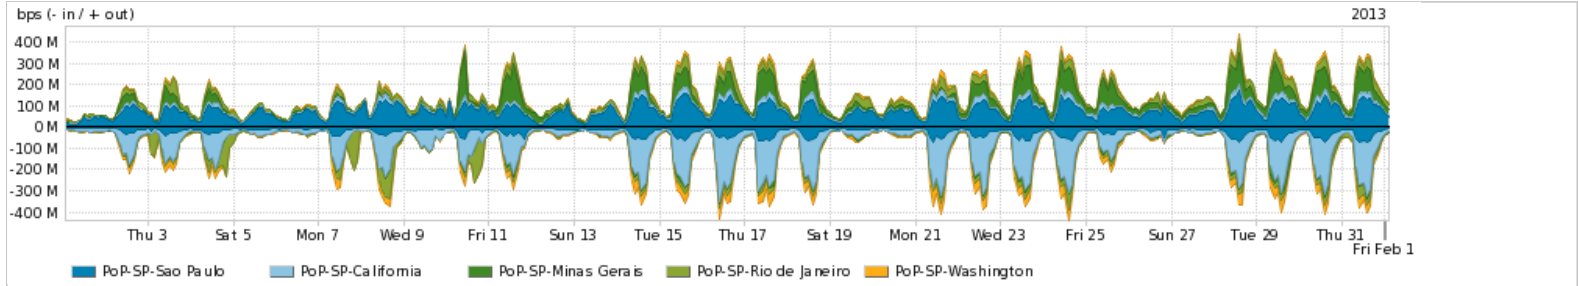

Distribuição do tráfego do PoP-SP por estado, província ou similar

Average | Max | PCT95

PROFILE	REGION	IN	OUT	TOTAL	
☒	PoP-SP	Sao Paulo	20.87 Mbps	73.47 Mbps	94.34 Mbps
☒	PoP-SP	California	66.44 Mbps	11.58 Mbps	78.02 Mbps
☒	PoP-SP	Minas Gerais	3.14 Mbps	34.31 Mbps	37.45 Mbps
☒	PoP-SP	Rio de Janeiro	14.64 Mbps	21.19 Mbps	35.83 Mbps
☒	PoP-SP	Washington	13.59 Mbps	6.31 Mbps	19.90 Mbps
☐	PoP-SP	Distrito Federal	7.43 Mbps	10.22 Mbps	17.65 Mbps
☐	PoP-SP	Massachusetts	14.93 Mbps	1.39 Mbps	16.32 Mbps
☐	PoP-SP	Indiana	13.03 Mbps	1.23 Mbps	14.27 Mbps
☐	PoP-SP	Texas	10.05 Mbps	1.66 Mbps	11.72 Mbps
☐	PoP-SP	Paraiba	797.64 Kbps	9.84 Mbps	10.64 Mbps
☐	PoP-SP	Goias	782.21 Kbps	9.50 Mbps	10.29 Mbps
☐	PoP-SP	Santa Catarina	3.12 Mbps	6.38 Mbps	9.51 Mbps
☐	PoP-SP	Arizona	8.31 Mbps	522.77 Kbps	8.83 Mbps
☐	PoP-SP	Pernambuco	633.06 Kbps	7.38 Mbps	8.01 Mbps
☐	PoP-SP	Illinois	5.91 Mbps	912.07 Kbps	6.82 Mbps