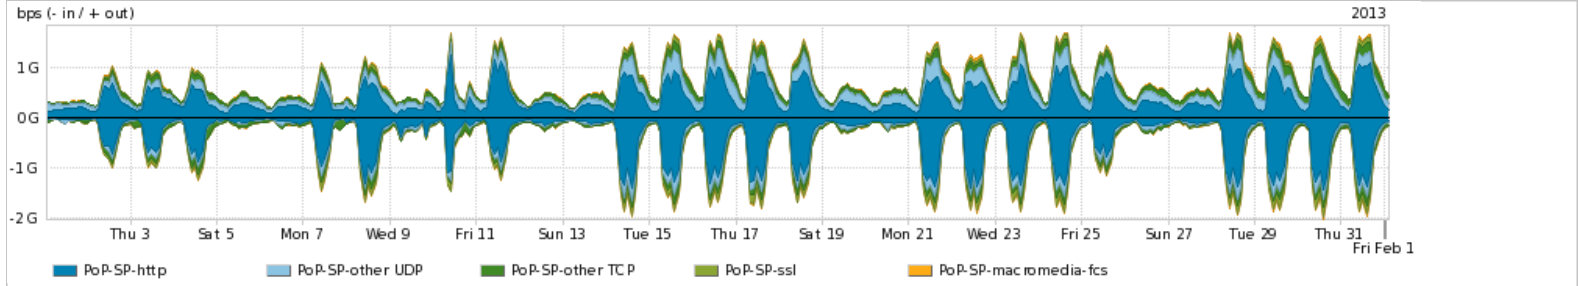

Distribuição do tráfego do PoP-SP por aplicação (análise em camada 3 e 4)

Average | Max | PCT95

PROFILE	APPLICATION	IN	OUT	TOTAL	
☒	PoP-SP	http	371.88 Mbps	377.64 Mbps	749.51 Mbps
☒	PoP-SP	other UDP	67.33 Mbps	165.11 Mbps	232.44 Mbps
☒	PoP-SP	other TCP	66.82 Mbps	96.55 Mbps	163.37 Mbps
☒	PoP-SP	ssl	42.96 Mbps	30.83 Mbps	73.79 Mbps
☒	PoP-SP	macromedia-fcs	11.61 Mbps	15.90 Mbps	27.51 Mbps