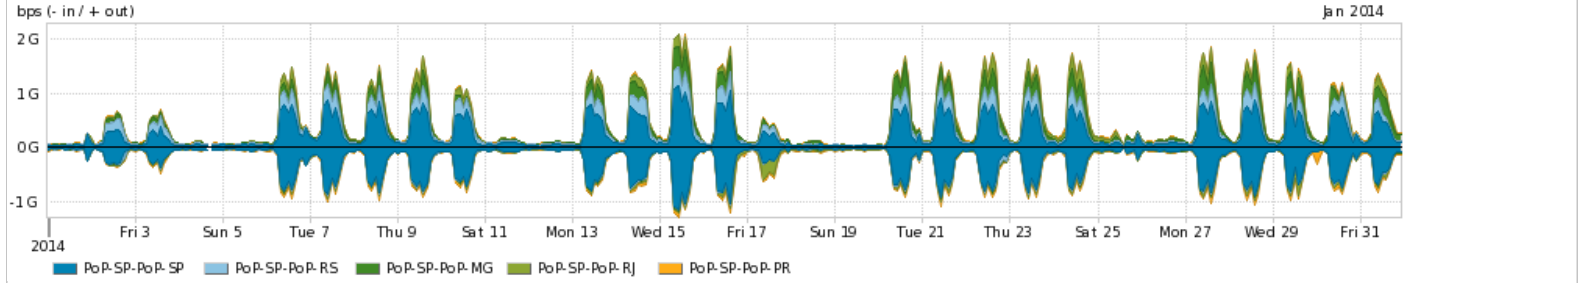

Interesse de tráfego do PoP-SP com os outros PoPs da RNP

Average | Max | PCT95

PROFILE	PROFILE	IN	OUT	TOTAL	
☒	PoP-SP	PoP-SP	242.93 Mbps	242.93 Mbps	485.86 Mbps
☒	PoP-SP	PoP-RS	6.26 Mbps	90.02 Mbps	96.28 Mbps
☒	PoP-SP	PoP-MG	4.86 Mbps	88.98 Mbps	93.84 Mbps
☒	PoP-SP	PoP-RJ	22.15 Mbps	48.32 Mbps	70.47 Mbps
☒	PoP-SP	PoP-PR	24.41 Mbps	14.14 Mbps	38.55 Mbps
☐	PoP-SP	PoP-DF	11.37 Mbps	21.36 Mbps	32.73 Mbps
☐	PoP-SP	PoP-SC	2.71 Mbps	29.22 Mbps	31.94 Mbps
☐	PoP-SP	PoP-CE	952.05 Kbps	16.05 Mbps	17.01 Mbps
☐	PoP-SP	PoP-MT	8.45 Mbps	7.70 Mbps	16.15 Mbps
☐	PoP-SP	PoP-PA	953.98 Kbps	10.36 Mbps	11.32 Mbps