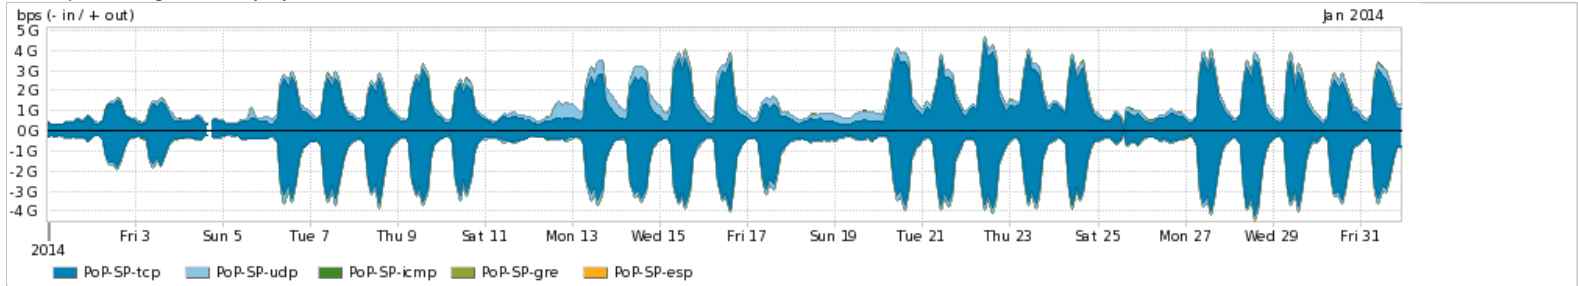

PROFILE	APPLICATION	IN	OUT	TOTAL	
☐	PoP-SP	macromedia-fcs	18.41 Mbps	8.28 Mbps	26.69 Mbps
☐	PoP-SP	dns	5.22 Mbps	20.73 Mbps	25.96 Mbps
☐	PoP-SP	ntp	2.15 Mbps	22.27 Mbps	24.42 Mbps
☐	PoP-SP	rdp	922.95 Kbps	18.44 Mbps	19.37 Mbps
☐	PoP-SP	ssh	9.02 Mbps	9.10 Mbps	18.12 Mbps

Distribuição do tráfego do PoP-SP por protocolo

Average | Max | PCT95

PROFILE	PROTOCOL	IN	OUT	TOTAL	
☒	PoP-SP	tcp	1.22 Gbps	1.23 Gbps	2.45 Gbps
☒	PoP-SP	udp	104.61 Mbps	260.42 Mbps	365.04 Mbps
☒	PoP-SP	icmp	2.25 Mbps	2.57 Mbps	4.82 Mbps
☒	PoP-SP	gre	166.50 Kbps	2.55 Mbps	2.72 Mbps
☐	PoP-SP	ipv6	334.78 Kbps	984.34 Kbps	1.32 Mbps
☐	PoP-SP	ipv6-icmp	254.67 Kbps	192.42 Kbps	447.09 Kbps
☒	PoP-SP	esp	34.71 Kbps	343.87 Kbps	378.58 Kbps
☐	PoP-SP	ipv6-frag	29.81 Kbps	46.50 Kbps	76.31 Kbps
☐	PoP-SP	ipv6-nonxt	302.00 bps	0.00 bps	302.00 bps
☐	PoP-SP	sctp	218.00 bps	0.00 bps	218.00 bps

For assistance with this product, please contact support@arbornetworks.com.