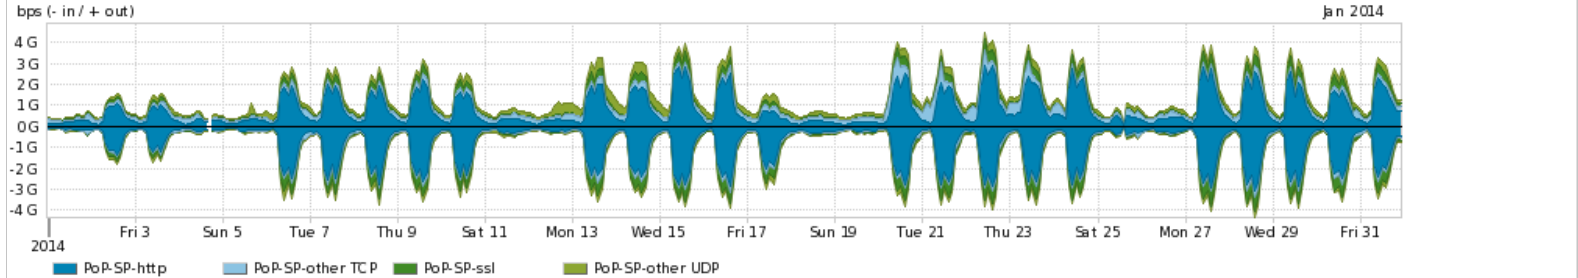

Distribuição do tráfego do PoP-SP por aplicação (análise em camada 3 e 4)

Average | Max | PCT95

PROFILE	APPLICATION	IN	OUT	TOTAL	
☒	PoP-SP	http	829.91 Mbps	774.49 Mbps	1.60 Gbps
☒	PoP-SP	other TCP	105.99 Mbps	230.85 Mbps	336.84 Mbps
☒	PoP-SP	ssl	174.77 Mbps	156.60 Mbps	331.38 Mbps
☒	PoP-SP	other UDP	96.31 Mbps	217.45 Mbps	313.77 Mbps
☐	PoP-SP	rsync	69.18 Mbps	2.66 Mbps	71.84 Mbps