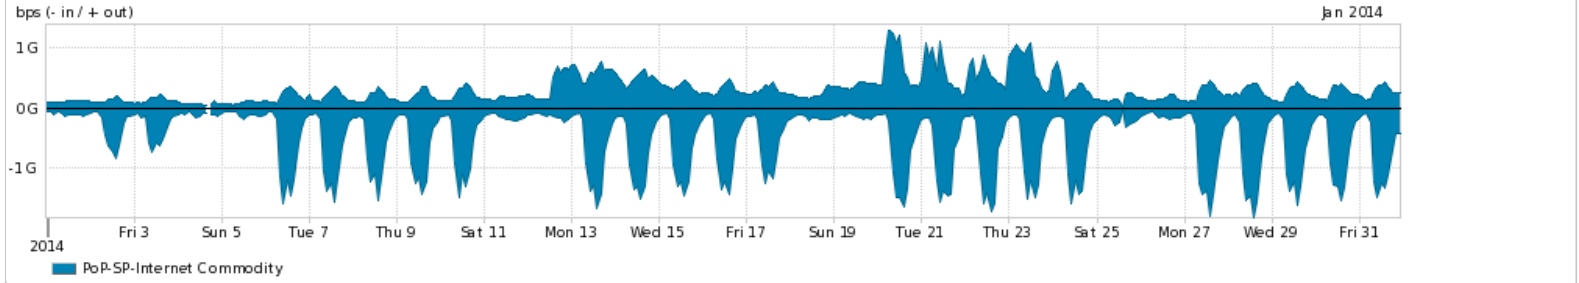

Os gráficos apresentados neste relatório de tráfego estão em formato *stack*, o que significa que seu valor é uma composição da soma dos componentes listados nas legendas localizadas logo abaixo dos gráficos. Os gráficos estão em "bps x tempo" e possuem dois eixos verticais, Out (positivo) e In (negativo).

A primeira coluna da tabela define o ponto de referência para entendimento dos valores de In e Out.

A contabilização do tráfego é sob o ponto de vista do AS da RNP, AS1916.

Legenda:

PoP - Ponto de presença da RNP

Parceiros - Provedores comerciais que a RNP mantém acordos de troca de tráfego

Internet Acadêmica - Acesso às redes acadêmicas internacionais, serviço atualmente provido pela RedClara

Internet commodity - Acesso pago à Internet global que é oferecido gratuitamente pela RNP aos seus clientes

ASN - Número do sistema autônomo

Profile - Objeto gerenciável definido arbitrariamente no Peakflow através de diversos parâmetros (ex: bloco cidr, peer-as, as-path, bgp community, interface, etc)

Utilização do serviço de Internet Commodity pelo PoP-SP