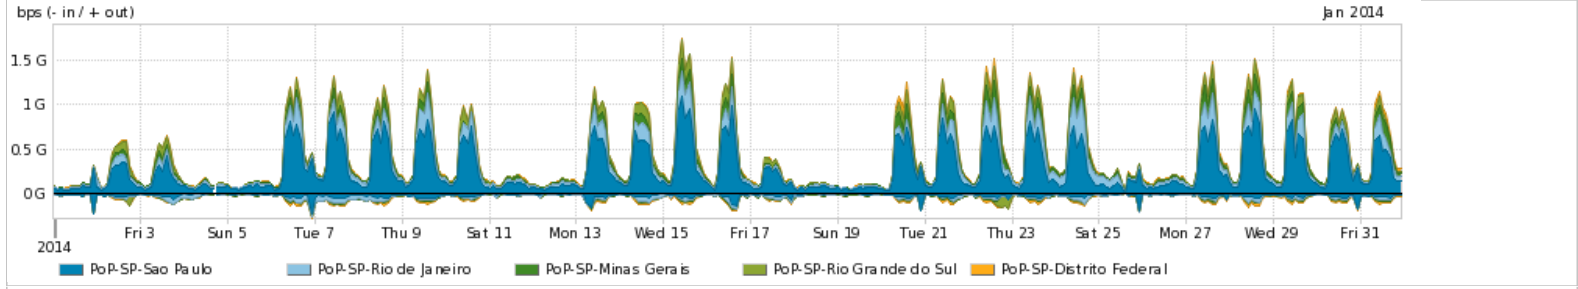

Distribuição do tráfego do PoP-SP por estado, província ou similar

Average | Max | PCT95

PROFILE	REGION	IN	OUT	TOTAL	
☒	PoP-SP	Sao Paulo	27.11 Mbps	259.55 Mbps	286.66 Mbps
☐	PoP-SP	California	208.98 Mbps	36.87 Mbps	245.85 Mbps
☐	PoP-SP	Washington	41.28 Mbps	51.58 Mbps	92.87 Mbps
☒	PoP-SP	Rio de Janeiro	17.31 Mbps	73.73 Mbps	91.04 Mbps
☐	PoP-SP	Massachusetts	75.32 Mbps	8.54 Mbps	83.86 Mbps
☐	PoP-SP	Colorado	54.43 Mbps	4.35 Mbps	58.78 Mbps
☐	PoP-SP	Virginia	52.20 Mbps	2.59 Mbps	54.80 Mbps
☒	PoP-SP	Minas Gerais	4.45 Mbps	42.57 Mbps	47.02 Mbps
☒	PoP-SP	Rio Grande do Sul	4.01 Mbps	42.28 Mbps	46.29 Mbps
☐	PoP-SP	New Jersey	33.02 Mbps	9.21 Mbps	42.24 Mbps
☐	PoP-SP	Guangdong	132.56 Kbps	26.54 Mbps	26.67 Mbps
☐	PoP-SP	Texas	18.29 Mbps	8.21 Mbps	26.50 Mbps
☐	PoP-SP	Santa Catarina	2.06 Mbps	18.01 Mbps	20.08 Mbps
☒	PoP-SP	Distrito Federal	7.46 Mbps	10.25 Mbps	17.72 Mbps
☐	PoP-SP	Florida	9.45 Mbps	6.29 Mbps	15.74 Mbps