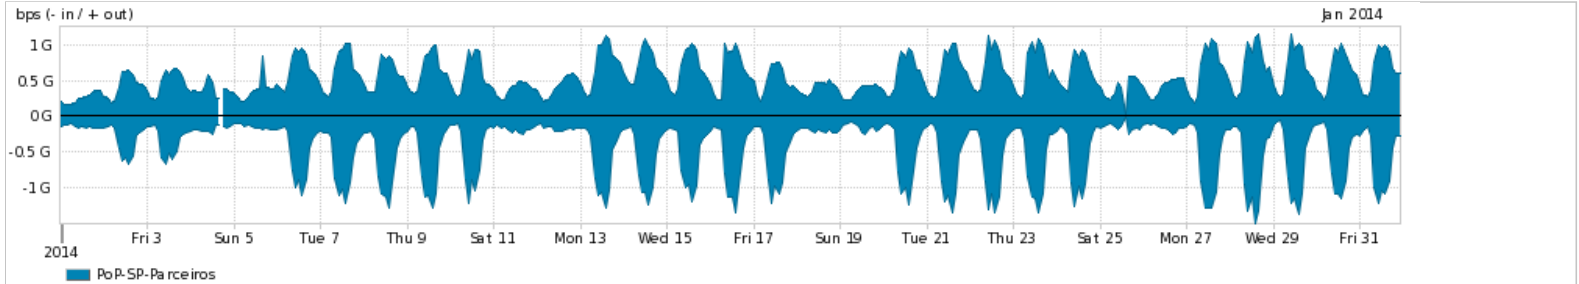

Os gráficos apresentados neste relatório de tráfego estão em formato *stack*, o que significa que seu valor é uma composição da soma dos componentes listados nas legendas localizadas logo abaixo dos gráficos. Os gráficos estão em "bps x tempo" e possuem dois eixos verticais, Out (positivo) e In (negativo).

ASN - Número do sistema autônomo

Profile - Objeto gerenciável definido arbitrariamente no Peakflow através de diversos parâmetros (ex: bloco cidr, peer-as, as-path, bgp community, interface, etc)

Utilização do serviço de Internet Commodity pelo PoP-SP

PROFILE	PROFILE	IN	OUT	TOTAL	
<input checked="" type="checkbox"/>	PoP-SP	Internet Commodity	512.92 Mbps	296.19 Mbps	809.11 Mbps

Utilização das trocas de tráfego comerciais no Brasil pelo PoP-SP

PROFILE	PROFILE	IN	OUT	TOTAL	
<input checked="" type="checkbox"/>	PoP-SP	Parceiros	451.60 Mbps	548.95 Mbps	1.00 Gbps