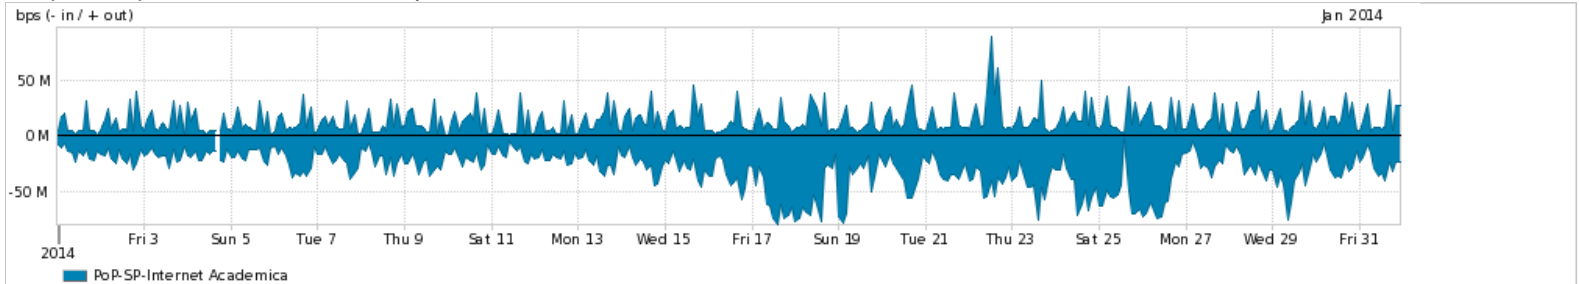

Utilização do serviço de Internet acadêmica internacional pelo PoP-SP

PROFILE	PROFILE	IN	OUT	TOTAL	
☒	PoP-SP	Internet Acadêmica	29.46 Mbps	13.50 Mbps	42.97 Mbps