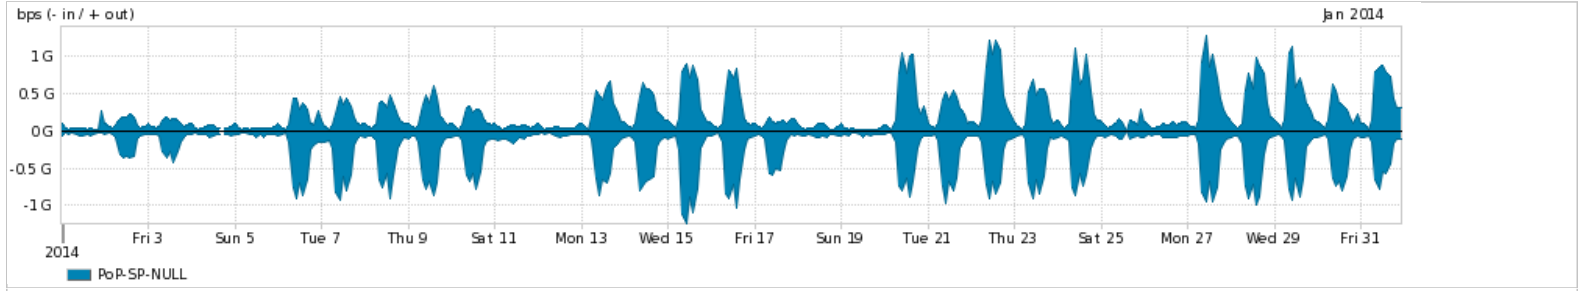

Os gráficos apresentados neste relatório de tráfego estão em formato *stack*, o que significa que seu valor é uma composição da soma dos componentes listados nas legendas localizadas logo abaixo dos gráficos. Os gráficos estão em "bps x tempo" e possuem dois eixos verticais, Out (positivo) e In (negativo).

ASN - Número do sistema autônomo

Profile - Objeto gerenciável definido arbitrariamente no Peakflow através de diversos parâmetros (ex: bloco cidr, peer-as, as-path, bgp community, interface, etc)

Utilização do serviço de Internet Commodity pelo PoP-SP

PROFILE	PROFILE	IN	OUT	TOTAL	
<input checked="" type="checkbox"/>	PoP-SP	Internet Commodity	512.92 Mbps	296.19 Mbps	809.11 Mbps

Utilização das trocas de tráfego comerciais no Brasil pelo PoP-SP

PROFILE	PROFILE	IN	OUT	TOTAL	
<input checked="" type="checkbox"/>	PoP-SP	Parceiros	451.60 Mbps	548.95 Mbps	1.00 Gbps

Utilização do serviço de Internet acadêmica internacional pelo PoP-SP

PROFILE	PROFILE	IN	OUT	TOTAL	
<input checked="" type="checkbox"/>	PoP-SP	Internet Acadêmica	29.46 Mbps	13.50 Mbps	42.97 Mbps

Redes (AS's de origem) mais acessadas pelo PoP-SP