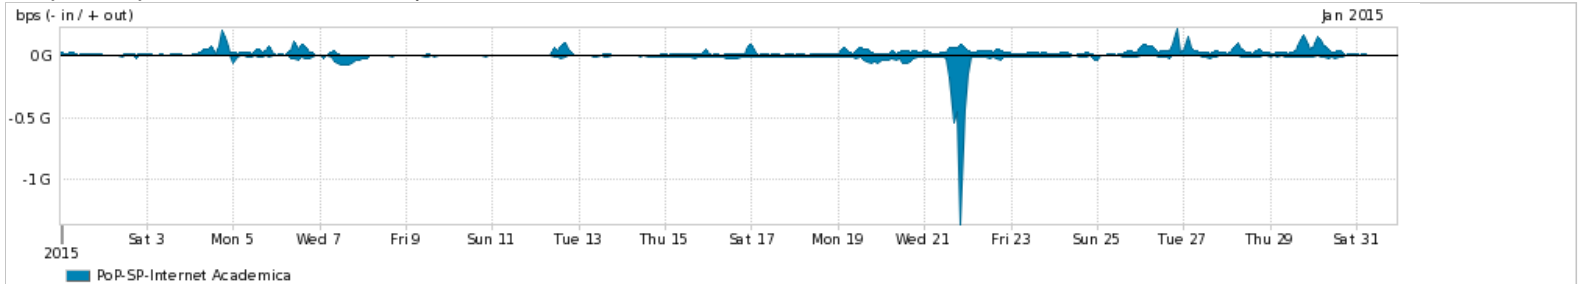

Utilização do serviço de Internet acadêmica internacional pelo PoP-SP

[Average](#) | [Max](#) | [PCT95](#)

PROFILE	PROFILE	IN	OUT	TOTAL	
☒	PoP-SP	Internet Acadêmica	17.97 Mbps	23.33 Mbps	41.30 Mbps