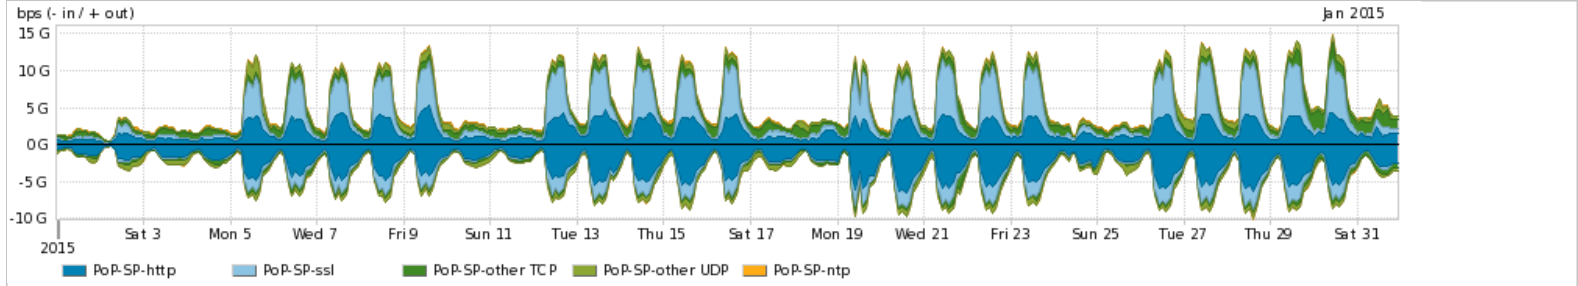

Distribuição do tráfego do PoP-SP por aplicação (análise em camada 3 e 4)

Average | Max | PCT95

PROFILE	APPLICATION	IN	OUT	TOTAL	
☒	PoP-SP	http	2.56 Gbps	1.78 Gbps	4.33 Gbps
☒	PoP-SP	ssl	655.35 Mbps	2.04 Gbps	2.69 Gbps
☒	PoP-SP	other TCP	339.18 Mbps	828.84 Mbps	1.17 Gbps
☒	PoP-SP	other UDP	427.02 Mbps	495.60 Mbps	922.62 Mbps
☒	PoP-SP	ntp	6.51 Mbps	139.68 Mbps	146.19 Mbps