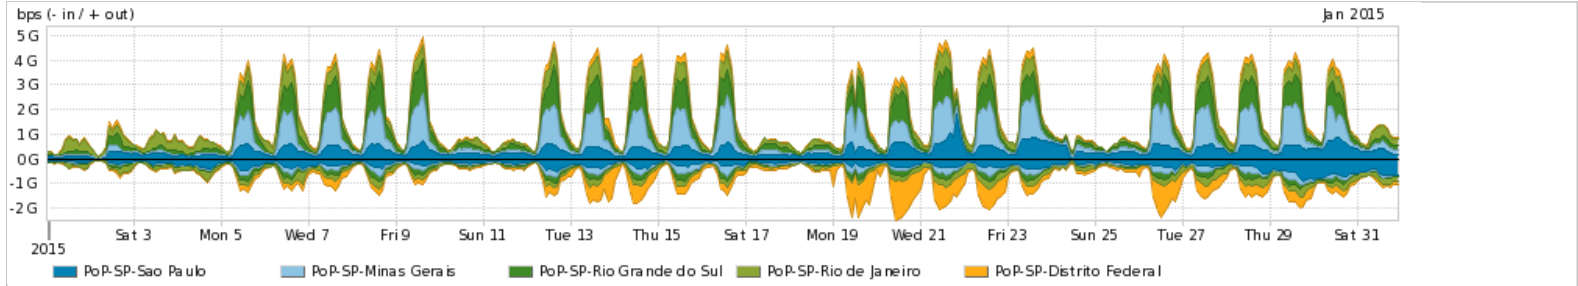

Distribuição do tráfego do PoP-SP por estado, província ou similar

Average | Max | PCT95

PROFILE	REGION	IN	OUT	TOTAL	
☒	PoP-SP	Sao Paulo	256.37 Mbps	321.71 Mbps	578.08 Mbps
☒	PoP-SP	Minas Gerais	92.24 Mbps	467.76 Mbps	560.00 Mbps
☒	PoP-SP	Rio Grande do Sul	89.01 Mbps	403.69 Mbps	492.70 Mbps
☒	PoP-SP	Rio de Janeiro	155.57 Mbps	302.47 Mbps	458.04 Mbps
☒	PoP-SP	Distrito Federal	254.21 Mbps	110.71 Mbps	364.92 Mbps
☐	PoP-SP	Parana	138.06 Mbps	185.42 Mbps	323.47 Mbps
☐	PoP-SP	Santa Catarina	120.44 Mbps	148.32 Mbps	268.75 Mbps
☐	PoP-SP	California	140.12 Mbps	64.22 Mbps	204.34 Mbps
☐	PoP-SP	Ceara	94.93 Mbps	58.53 Mbps	153.47 Mbps
☐	PoP-SP	Mato Grosso do Sul	71.96 Mbps	74.34 Mbps	146.31 Mbps
☐	PoP-SP	Guangdong	893.93 Kbps	128.77 Mbps	129.66 Mbps
☐	PoP-SP	Pernambuco	39.25 Mbps	86.89 Mbps	126.14 Mbps
☐	PoP-SP	Zhejiang	641.29 Kbps	125.33 Mbps	125.98 Mbps
☐	PoP-SP	Jiangsu	851.55 Kbps	124.01 Mbps	124.86 Mbps
☐	PoP-SP	Hunan	452.55 Kbps	91.30 Mbps	91.75 Mbps