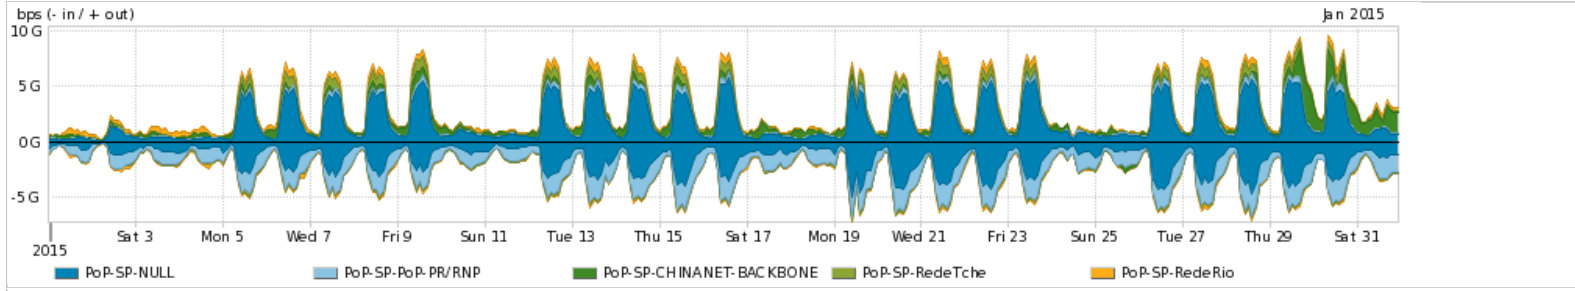

[Average](#) | [Max](#) | [PCT95](#)

PROFILE	PROFILE	IN	OUT	TOTAL	
<input checked="" type="checkbox"/>	PoP-SP	Internet Commodity	235.14 Mbps	1.31 Gbps	1.55 Gbps

Utilização das trocas de tráfego comerciais no Brasil pelo PoP-SP

[Average](#) | [Max](#) | [PCT95](#)

PROFILE	PROFILE	IN	OUT	TOTAL	
<input checked="" type="checkbox"/>	PoP-SP	Parceiros	430.49 Mbps	524.25 Mbps	954.74 Mbps

Utilização do serviço de Internet acadêmica internacional pelo PoP-SP

[Average](#) | [Max](#) | [PCT95](#)

PROFILE	PROFILE	IN	OUT	TOTAL	
<input checked="" type="checkbox"/>	PoP-SP	Internet Acadêmica	17.97 Mbps	23.33 Mbps	41.30 Mbps

Redes (AS's de origem) mais acessadas pelo PoP-SP