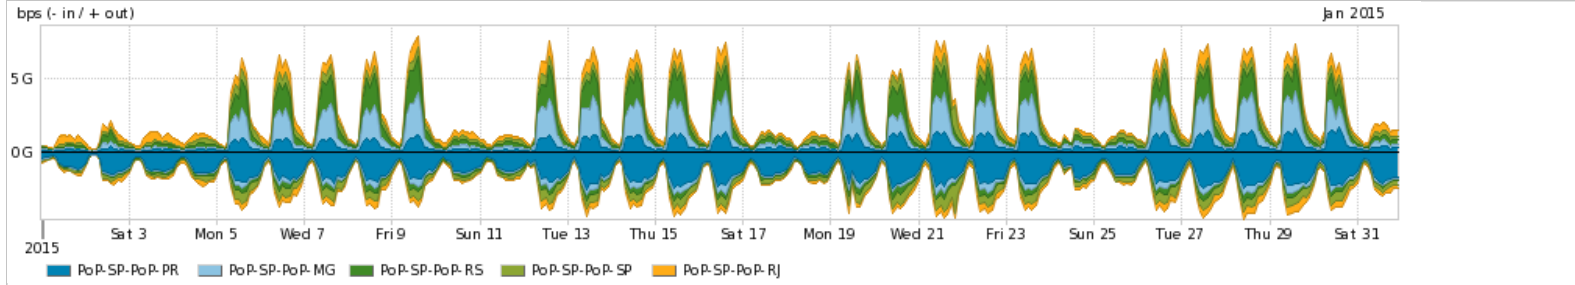

[Average](#) | [Max](#) | [PCT95](#)

PROFILE	PROFILE	IN	OUT	TOTAL	
<input checked="" type="checkbox"/>	PoP-SP	Internet Acadêmica	17.97 Mbps	23.33 Mbps	41.30 Mbps

Redes (AS's de origem) mais acessadas pelo PoP-SP

Average | Max | PCT95

PROFILE	AS NAME	ASN	IN	OUT	TOTAL
<input checked="" type="checkbox"/>	PoP-SP	NULL	0	1.52 Gbps	1.75 Gbps
<input checked="" type="checkbox"/>	PoP-SP	PoP-PR/RNP	10881	1.19 Gbps	178.08 Mbps
<input checked="" type="checkbox"/>	PoP-SP	CHINANET-BACKBONE	4134	5.36 Mbps	400.75 Mbps
<input checked="" type="checkbox"/>	PoP-SP	RedeTche	2716	97.87 Mbps	308.23 Mbps
<input checked="" type="checkbox"/>	PoP-SP	RedeRio	2715	113.69 Mbps	276.37 Mbps
<input type="checkbox"/>	PoP-SP	UFDRGDS	19200	44.95 Mbps	173.96 Mbps
<input type="checkbox"/>	PoP-SP	NET	28573	9.38 Mbps	182.94 Mbps
<input type="checkbox"/>	PoP-SP	263300	263300	101.64 Mbps	68.96 Mbps
<input type="checkbox"/>	PoP-SP	PoP-BA/RNP	53164	17.42 Mbps	150.14 Mbps
<input type="checkbox"/>	PoP-SP	UFDSC	10715	33.38 Mbps	114.04 Mbps

Interesse de tráfego do PoP-SP com os outros PoPs da RNP

Average | Max | PCT95

PROFILE	PROFILE	IN	OUT	TOTAL
<input checked="" type="checkbox"/>	PoP-SP	PoP-PR	1.28 Gbps	446.48 Mbps
<input checked="" type="checkbox"/>	PoP-SP	PoP-MG	167.73 Mbps	702.33 Mbps
<input checked="" type="checkbox"/>	PoP-SP	PoP-RS	181.04 Mbps	644.27 Mbps
<input checked="" type="checkbox"/>	PoP-SP	PoP-SP	328.35 Mbps	328.35 Mbps
<input checked="" type="checkbox"/>	PoP-SP	PoP-RJ	228.78 Mbps	397.90 Mbps
<input type="checkbox"/>	PoP-SP	PoP-DF	294.05 Mbps	139.55 Mbps
<input type="checkbox"/>	PoP-SP	PoP-SC	170.80 Mbps	203.11 Mbps
<input type="checkbox"/>	PoP-SP	PoP-CE	104.97 Mbps	97.39 Mbps
<input type="checkbox"/>	PoP-SP	PoP-BA	17.97 Mbps	153.09 Mbps
<input type="checkbox"/>	PoP-SP	PoP-MS	74.23 Mbps	88.78 Mbps