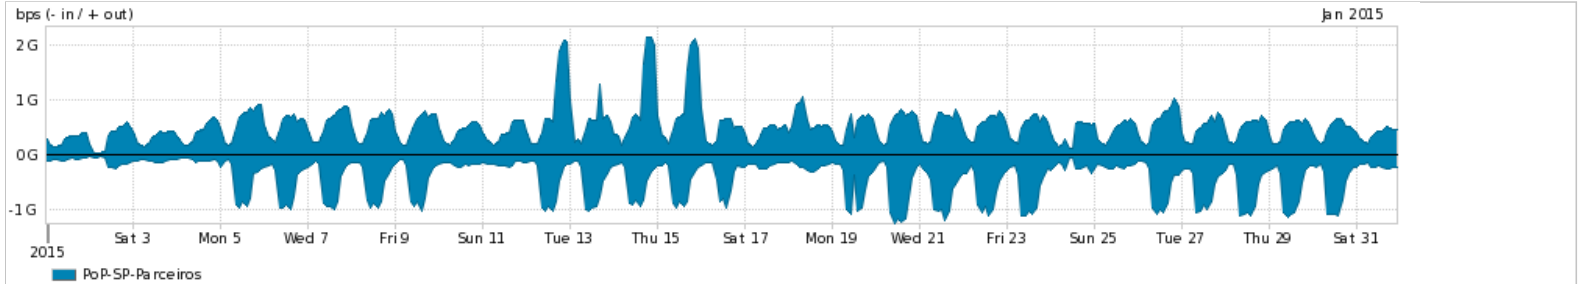

Os gráficos apresentados neste relatório de tráfego estão em formato *stack*, o que significa que seu valor é uma composição da soma dos componentes listados nas legendas localizadas logo abaixo dos gráficos. Os gráficos estão em "bps x tempo" e possuem dois eixos verticais, Out (positivo) e In (negativo).

ASN - Número do sistema autônomo

Profile - Objeto gerenciável definido arbitrariamente no Peakflow através de diversos parâmetros (ex: bloco cidr, peer-as, as-path, bgp community, interface, etc)

Utilização do serviço de Internet Commodity pelo PoP-SP

[Average](#) | [Max](#) | [PCT95](#)

PROFILE	PROFILE	IN	OUT	TOTAL	
<input checked="" type="checkbox"/>	PoP-SP	Internet Commodity	235.14 Mbps	1.31 Gbps	1.55 Gbps

Utilização das trocas de tráfego comerciais no Brasil pelo PoP-SP