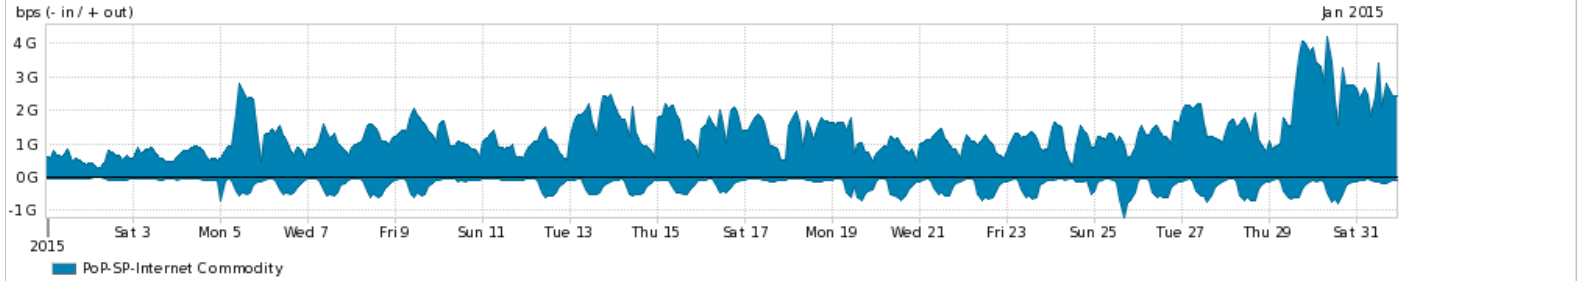

Os gráficos apresentados neste relatório de tráfego estão em formato *stack*, o que significa que seu valor é uma composição da soma dos componentes listados nas legendas localizadas logo abaixo dos gráficos. Os gráficos estão em "bps x tempo" e possuem dois eixos verticais, Out (positivo) e In (negativo).

A primeira coluna da tabela define o ponto de referência para entendimento dos valores de In e Out.

A contabilização do tráfego é sob o ponto de vista do AS da RNP, AS1916.

Legenda:

PoP - Ponto de presença da RNP

Parceiros - Provedores comerciais que a RNP mantém acordos de troca de tráfego

Internet Acadêmica - Acesso às redes acadêmicas internacionais, serviço atualmente provido pela RedClara

Internet commodity - Acesso pago à Internet global que é oferecido gratuitamente pela RNP aos seus clientes

ASN - Número do sistema autônomo

Profile - Objeto gerenciável definido arbitrariamente no Peakflow através de diversos parâmetros (ex: bloco cidr, peer-as, as-path, bgp community, interface, etc)

Utilização do serviço de Internet Commodity pelo PoP-SP