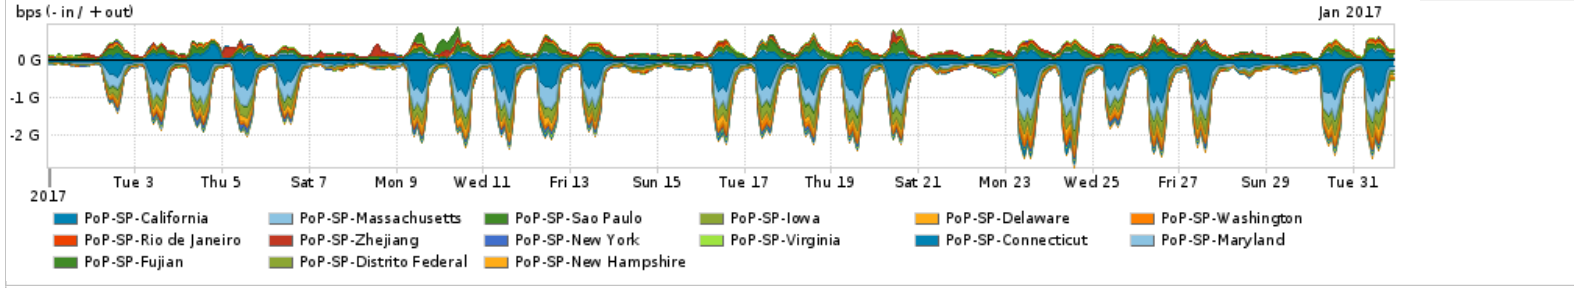

PROFILE	PROFILE	IN	OUT	TOTAL
☐	PoP-SP	PoP-PA	9.50 Kbps	859.72 Kbps
				869.22 Kbps

Distribuição do tráfego do PoP-SP por estado, província ou similar

Average | Max | PCT95

PROFILE	REGION	IN	OUT	TOTAL	
☐	PoP-SP	California	281.46 Mbps	84.24 Mbps	365.70 Mbps
☐	PoP-SP	Massachusetts	164.90 Mbps	4.85 Mbps	169.74 Mbps
☐	PoP-SP	Sao Paulo	24.27 Mbps	90.73 Mbps	115.01 Mbps
☐	PoP-SP	Iowa	105.51 Mbps	1.30 Mbps	106.80 Mbps
☐	PoP-SP	Delaware	68.95 Mbps	11.61 Mbps	80.56 Mbps
☐	PoP-SP	Washington	30.91 Mbps	7.04 Mbps	37.94 Mbps
☐	PoP-SP	Rio de Janeiro	7.71 Mbps	22.27 Mbps	29.97 Mbps
☐	PoP-SP	Zhejiang	104.59 Kbps	28.34 Mbps	28.44 Mbps
☐	PoP-SP	New York	23.07 Mbps	1.45 Mbps	24.52 Mbps
☐	PoP-SP	Virginia	12.09 Mbps	8.86 Mbps	20.95 Mbps
☐	PoP-SP	Connecticut	17.75 Mbps	770.94 Kbps	18.52 Mbps
☐	PoP-SP	Maryland	14.02 Mbps	486.38 Kbps	14.50 Mbps
☐	PoP-SP	Fujian	65.25 Kbps	14.19 Mbps	14.26 Mbps
☐	PoP-SP	Distrito Federal	6.18 Mbps	6.61 Mbps	12.79 Mbps
☐	PoP-SP	New Hampshire	12.10 Mbps	420.46 Kbps	12.52 Mbps