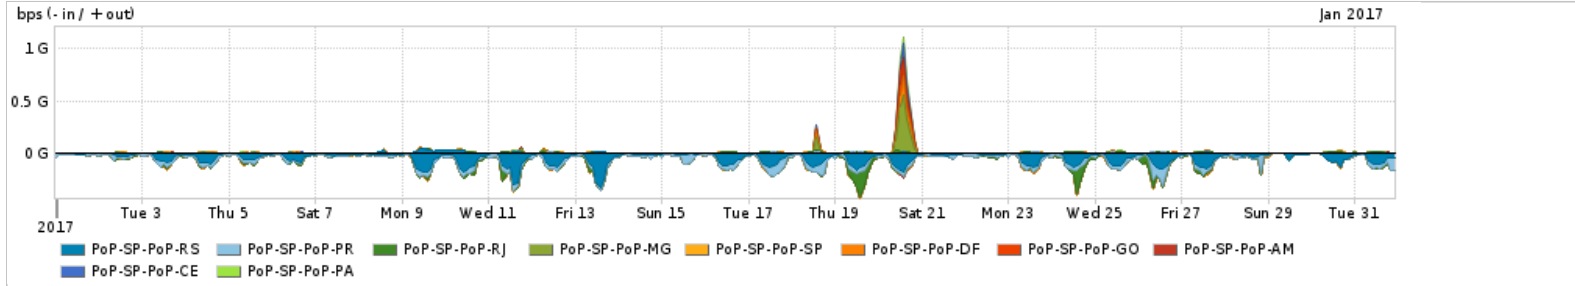

PROFILE	PROFILE	IN	OUT	TOTAL	
<input type="checkbox"/>	PoP-SP	Internet Acadêmica	70.02 Mbps	33.57 Mbps	103.59 Mbps

Redes (AS's de origem) mais acessadas pelo PoP-SP

Average | Max | PCT95

PROFILE	AS NAME	ASN	IN	OUT	TOTAL	
<input type="checkbox"/>	PoP-SP	GOOGLE	15169	269.83 Mbps	47.02 Mbps	316.85 Mbps
<input type="checkbox"/>	PoP-SP	NET	28573	31.29 Mbps	162.96 Mbps	194.25 Mbps
<input type="checkbox"/>	PoP-SP	AKAMAI-ASN1	20940	131.54 Mbps	2.10 Mbps	133.63 Mbps
<input type="checkbox"/>	PoP-SP	FACEBOOK	32934	124.39 Mbps	5.31 Mbps	129.70 Mbps
<input type="checkbox"/>	PoP-SP	NULL	0	55.42 Mbps	13.71 Mbps	69.14 Mbps
<input type="checkbox"/>	PoP-SP	TASCOM	52871	64.29 Mbps	777.49 Kbps	65.07 Mbps
<input type="checkbox"/>	PoP-SP	TELEFNICA-BRASIL-SABR	27699	8.88 Mbps	50.62 Mbps	59.51 Mbps
<input type="checkbox"/>	PoP-SP	APPLE	714	14.61 Mbps	26.79 Mbps	41.40 Mbps
<input type="checkbox"/>	PoP-SP	AMAZON-02	16509	31.68 Mbps	8.82 Mbps	40.50 Mbps
<input type="checkbox"/>	PoP-SP	NETFLIX	2906	39.07 Mbps	444.49 Kbps	39.52 Mbps

Interesse de tráfego do PoP-SP com os outros PoPs da RNP

Average | Max | PCT95

PROFILE	PROFILE	IN	OUT	TOTAL	
<input type="checkbox"/>	PoP-SP	PoP-RS	49.82 Mbps	2.67 Mbps	52.49 Mbps
<input type="checkbox"/>	PoP-SP	PoP-PR	26.85 Mbps	430.67 Kbps	27.29 Mbps
<input type="checkbox"/>	PoP-SP	PoP-RJ	7.56 Mbps	784.86 Kbps	8.34 Mbps
<input type="checkbox"/>	PoP-SP	PoP-MG	59.88 Kbps	5.18 Mbps	5.24 Mbps
<input type="checkbox"/>	PoP-SP	PoP-SP	1.11 Mbps	1.11 Mbps	2.22 Mbps
<input type="checkbox"/>	PoP-SP	PoP-DF	18.51 Kbps	2.10 Mbps	2.12 Mbps
<input type="checkbox"/>	PoP-SP	PoP-GO	16.22 Kbps	1.26 Mbps	1.28 Mbps
<input type="checkbox"/>	PoP-SP	PoP-AM	19.90 Kbps	1.10 Mbps	1.12 Mbps
<input type="checkbox"/>	PoP-SP	PoP-CE	10.76 Kbps	896.03 Kbps	906.78 Kbps