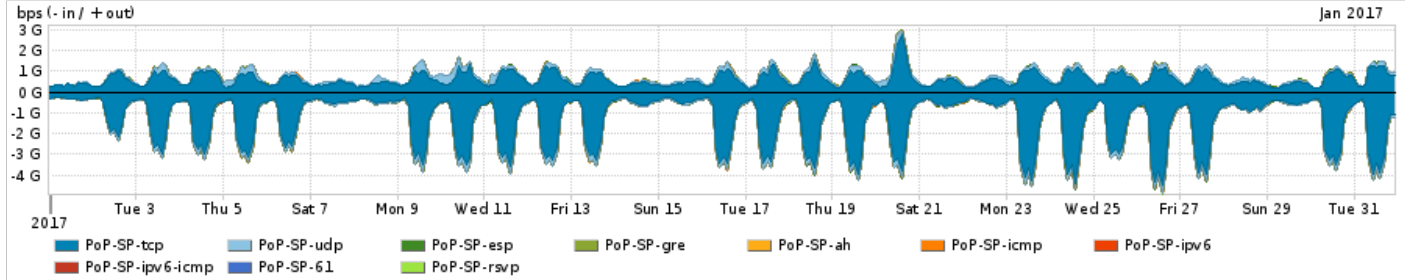

Os gráficos apresentados neste relatório de tráfego estão em formato stack, o que significa que seu valor é uma composição da soma dos componentes listados nas legendas localizadas logo abaixo dos gráficos. Os gráficos estão em "bps x tempo" e possuem dois eixos verticais, Out (positivo) e In (negativo).
 A primeira coluna da tabela define o ponto de referência para entendimento dos valores de In e Out.
 A contabilização do tráfego é sob o ponto de vista do AS da RNP, AS1916.

Distribuição do tráfego do PoP-SP por aplicação (análise em camada 3 e 4)

Average | Max | PCT95

PROFILE	APPLICATION	IN	OUT	TOTAL	
<input type="checkbox"/>	PoP-SP	ssl	705.05 Mbps	133.69 Mbps	838.74 Mbps
<input type="checkbox"/>	PoP-SP	http	427.07 Mbps	314.28 Mbps	741.35 Mbps

PROFILE	APPLICATION	IN	OUT	TOTAL
<input type="checkbox"/>	PoP-SP	other TCP	99.22 Mbps	234.47 Mbps
<input type="checkbox"/>	PoP-SP	other UDP	52.32 Mbps	145.71 Mbps
<input type="checkbox"/>	PoP-SP	quit	51.27 Mbps	75.35 Mbps
<input type="checkbox"/>	PoP-SP	rdp	36.34 Mbps	40.55 Mbps
<input type="checkbox"/>	PoP-SP	ssh	11.55 Mbps	21.95 Mbps
<input type="checkbox"/>	PoP-SP	rsync	14.09 Mbps	16.02 Mbps
<input type="checkbox"/>	PoP-SP	dns	3.75 Mbps	9.79 Mbps
<input type="checkbox"/>	PoP-SP	smtp	3.24 Mbps	8.11 Mbps

Distribuição do tráfego do PoP-SP por protocolo

Average | Max | PCT95

PROFILE	PROTOCOL	IN	OUT	TOTAL
<input type="checkbox"/>	PoP-SP	tcp	1.31 Gbps	1.92 Gbps
<input type="checkbox"/>	PoP-SP	udp	109.20 Mbps	234.75 Mbps
<input type="checkbox"/>	PoP-SP	esp	9.67 Mbps	12.64 Mbps
<input type="checkbox"/>	PoP-SP	gre	1.84 Mbps	8.08 Mbps
<input type="checkbox"/>	PoP-SP	ah	2.00 Mbps	2.20 Mbps
<input type="checkbox"/>	PoP-SP	icmp	433.77 Kbps	1.43 Mbps
<input type="checkbox"/>	PoP-SP	ipv6	96.89 Kbps	113.07 Kbps
<input type="checkbox"/>	PoP-SP	ipv6-icmp	5.90 Kbps	14.00 Kbps
<input type="checkbox"/>	PoP-SP	61	1.05 Kbps	1.05 Kbps
<input type="checkbox"/>	PoP-SP	rsvp	14.00 bps	15.00 bps