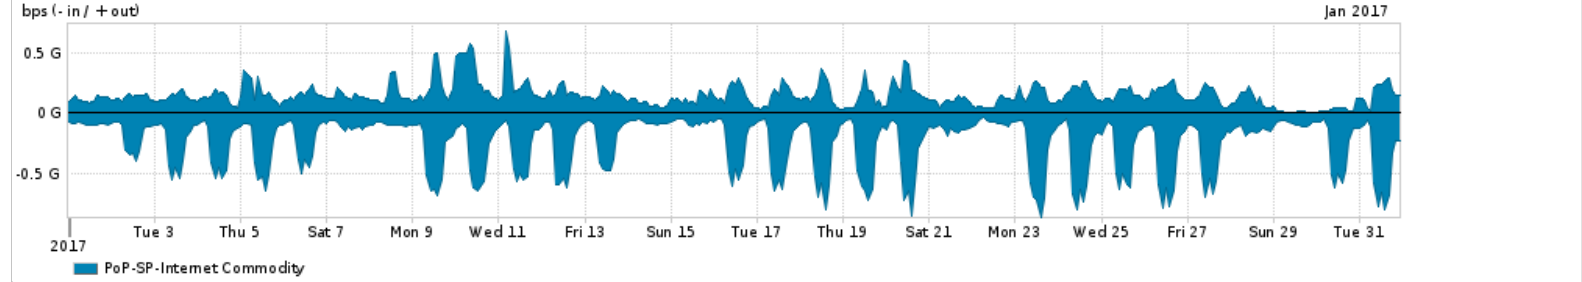

Os gráficos apresentados neste relatório de tráfego estão em formato stack, o que significa que seu valor é uma composição da soma dos componentes listados nas legendas localizadas logo abaixo dos gráficos. Os gráficos estão em "bps x tempo" e possuem dois eixos verticais, Out (positivo) e In (negativo).
 A primeira coluna da tabela define o ponto de referência para entendimento dos valores de In e Out.
 A contabilização do tráfego é sob o ponto de vista do AS da RNP, AS1916.

Legenda:
 PoP - Ponto de presença da RNP
 Parceiros - Provedores comerciais que a RNP mantém acordos de troca de tráfego
 Internet Acadêmica - Acesso às redes acadêmicas internacionais, serviço atualmente provido pela RedClara
 Internet commodity - Acesso pago à Internet global que é oferecido pela RNP aos seus clientes
 ASN - Número do sistema autônomo
 Profile - Objeto gerenciável definido arbitrariamente no Peakflow através de diversos parâmetros (ex: bloco cidr, peer-as, as-path, bgp community, interface, etc)

Utilização do serviço de Internet Commodity pelo PoP-SP

Average | Max | PCT95

PROFILE	PROFILE	IN	OUT	TOTAL	
<input type="checkbox"/>	PoP-SP	Internet Commodity	249.39 Mbps	148.87 Mbps	398.26 Mbps

Utilização das trocas de tráfego comerciais no Brasil pelo PoP-SP