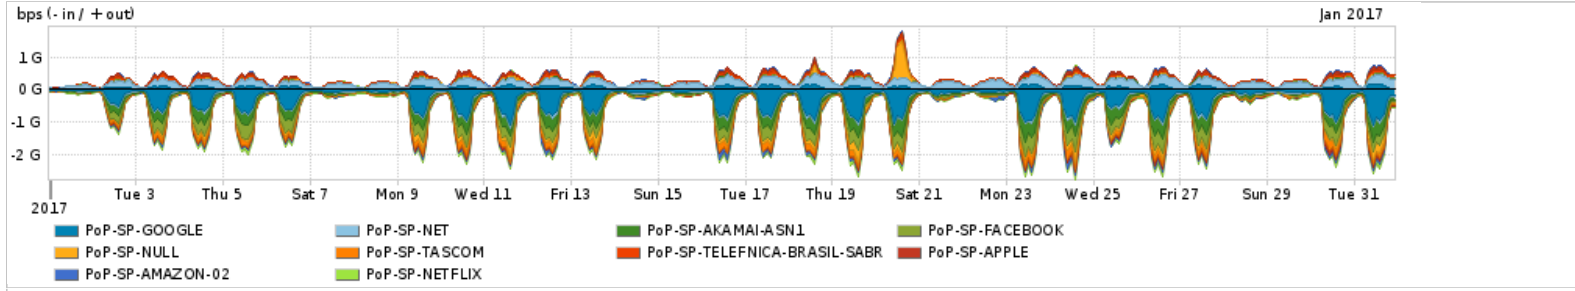

Os gráficos apresentados neste relatório de tráfego estão em formato stack, o que significa que seu valor é uma composição da soma dos componentes listados nas legendas localizadas logo abaixo dos gráficos. Os gráficos estão em "bps x tempo" e possuem dois eixos verticais, Out (positivo) e In (negativo).
 A primeira coluna da tabela define o ponto de referência para entendimento dos valores de In e Out.
 A contabilização do tráfego é sob o ponto de vista do AS da RNP, AS1916.

Utilização do serviço de Internet Commodity pelo PoP-SP

Average | Max | PCT95

PROFILE	PROFILE	IN	OUT	TOTAL	
<input type="checkbox"/>	PoP-SP	Internet Commodity	249.39 Mbps	148.87 Mbps	398.26 Mbps

Utilização das trocas de tráfego comerciais no Brasil pelo PoP-SP

Average | Max | PCT95

PROFILE	PROFILE	IN	OUT	TOTAL	
<input type="checkbox"/>	PoP-SP	Parceiros	1.02 Gbps	546.28 Mbps	1.57 Gbps

Utilização do serviço de Internet acadêmica internacional pelo PoP-SP

Average | Max | PCT95

PROFILE	PROFILE	IN	OUT	TOTAL	
<input type="checkbox"/>	PoP-SP	Internet Acadêmica	70.02 Mbps	33.57 Mbps	103.59 Mbps

Redes (AS's de origem) mais acessadas pelo PoP-SP

Average | Max | PCT95

PROFILE	AS NAME	ASN	IN	OUT	TOTAL	
<input type="checkbox"/>	PoP-SP	GOOGLE	15169	269.83 Mbps	47.02 Mbps	316.85 Mbps
<input type="checkbox"/>	PoP-SP	NET	28573	31.29 Mbps	162.96 Mbps	194.25 Mbps
<input type="checkbox"/>	PoP-SP	AKAMAI-ASN1	20940	131.54 Mbps	2.10 Mbps	133.63 Mbps
<input type="checkbox"/>	PoP-SP	FACEBOOK	32934	124.39 Mbps	5.31 Mbps	129.70 Mbps
<input type="checkbox"/>	PoP-SP	NULL	0	55.42 Mbps	13.71 Mbps	69.14 Mbps
<input type="checkbox"/>	PoP-SP	TASCOM	52871	64.29 Mbps	777.49 Kbps	65.07 Mbps
<input type="checkbox"/>	PoP-SP	TELEFNICA-BRASIL-SABR	27699	8.88 Mbps	50.62 Mbps	59.51 Mbps
<input type="checkbox"/>	PoP-SP	APPLE	714	14.61 Mbps	26.79 Mbps	41.40 Mbps
<input type="checkbox"/>	PoP-SP	AMAZON-02	16509	31.68 Mbps	8.82 Mbps	40.50 Mbps
<input type="checkbox"/>	PoP-SP	NETFLIX	2906	39.07 Mbps	444.49 Kbps	39.52 Mbps