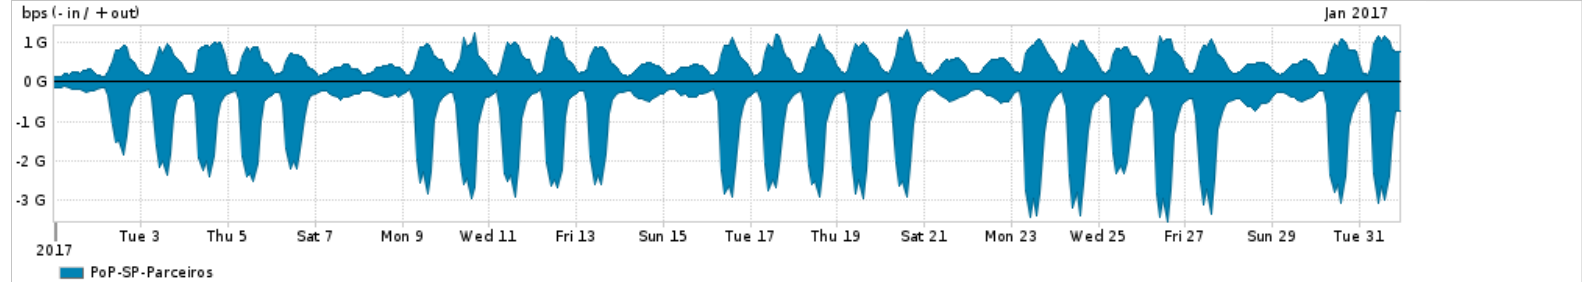

Os gráficos apresentados neste relatório de tráfego estão em formato stack, o que significa que seu valor é uma composição da soma dos componentes listados nas legendas localizadas logo abaixo dos gráficos. Os gráficos estão em "bps x tempo" e possuem dois eixos verticais, Out (positivo) e In (negativo).
 A primeira coluna da tabela define o ponto de referência para entendimento dos valores de In e Out.
 A contabilização do tráfego é sob o ponto de vista do AS da RNP, AS1916.

Legenda:
 PoP - Ponto de presença da RNP
 Parceiros - Provedores comerciais que a RNP mantém acordos de troca de tráfego
 Internet Acadêmica - Acesso às redes acadêmicas internacionais, serviço atualmente provido pela RedClara
 Internet commodity - Acesso pago à Internet global que é oferecido pela RNP aos seus clientes
 ASN - Número do sistema autônomo
 Profile - Objeto gerenciável definido arbitrariamente no Peakflow através de diversos parâmetros (ex: bloco cidr, peer-as, as-path, bgp community, interface, etc)

Utilização do serviço de Internet Commodity pelo PoP-SP

Average | Max | PCT95

PROFILE	PROFILE	IN	OUT	TOTAL	
<input type="checkbox"/>	PoP-SP	Internet Commodity	249.39 Mbps	148.87 Mbps	398.26 Mbps

Utilização das trocas de tráfego comerciais no Brasil pelo PoP-SP

Distribuição do tráfego do PoP-SP por protocolo

Average | Max | PCT95

PROFILE	PROTOCOL	IN	OUT	TOTAL
<input type="checkbox"/>	PoP-SP	tcp	1.31 Gbps	1.92 Gbps
<input type="checkbox"/>	PoP-SP	udp	109.20 Mbps	234.75 Mbps
<input type="checkbox"/>	PoP-SP	esp	9.67 Mbps	12.64 Mbps
<input type="checkbox"/>	PoP-SP	gre	1.84 Mbps	8.08 Mbps
<input type="checkbox"/>	PoP-SP	ah	2.00 Mbps	2.20 Mbps
<input type="checkbox"/>	PoP-SP	icmp	433.77 Kbps	1.43 Mbps
<input type="checkbox"/>	PoP-SP	ipv6	96.89 Kbps	113.07 Kbps
<input type="checkbox"/>	PoP-SP	ipv6-icmp	5.90 Kbps	14.00 Kbps
<input type="checkbox"/>	PoP-SP	61	1.05 Kbps	1.05 Kbps
<input type="checkbox"/>	PoP-SP	rsvp	14.00 bps	15.00 bps