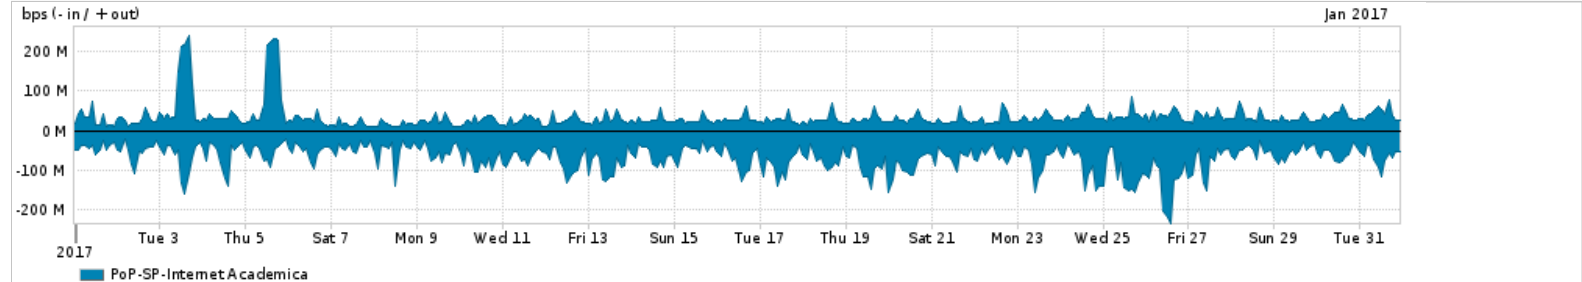

Os gráficos apresentados neste relatório de tráfego estão em formato stack, o que significa que seu valor é uma composição da soma dos componentes listados nas legendas localizadas logo abaixo dos gráficos. Os gráficos estão em "bps x tempo" e possuem dois eixos verticais, Out (positivo) e In (negativo).
 A primeira coluna da tabela define o ponto de referência para entendimento dos valores de In e Out.
 A contabilização do tráfego é sob o ponto de vista do AS da RNP, AS1916.

Utilização do serviço de Internet Commodity pelo PoP-SP

Average | Max | PCT95

PROFILE	PROFILE	IN	OUT	TOTAL	
<input type="checkbox"/>	PoP-SP	Internet Commodity	249.39 Mbps	148.87 Mbps	398.26 Mbps

Utilização das trocas de tráfego comerciais no Brasil pelo PoP-SP

Average | Max | PCT95

PROFILE	PROFILE	IN	OUT	TOTAL	
<input type="checkbox"/>	PoP-SP	Parceiros	1.02 Gbps	546.28 Mbps	1.57 Gbps

Utilização do serviço de Internet acadêmica internacional pelo PoP-SP

Average | Max | PCT95