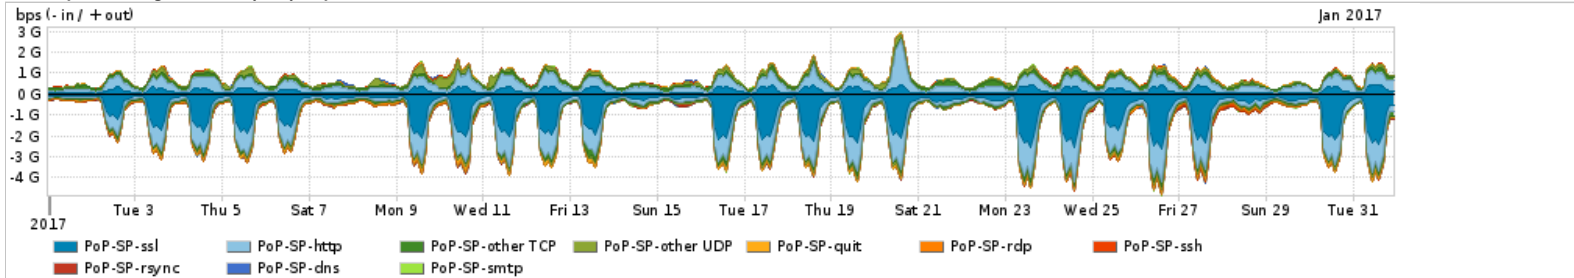

PROFILE	PROFILE	IN	OUT	TOTAL
<input type="checkbox"/>	PoP-SP	PoP-PA	9.50 Kbps	859.72 Kbps
				869.22 Kbps

Distribuição do tráfego do PoP-SP por estado, província ou similar

Average | Max | PCT95

PROFILE	REGION	IN	OUT	TOTAL	
<input type="checkbox"/>	PoP-SP	California	281.46 Mbps	84.24 Mbps	365.70 Mbps
<input type="checkbox"/>	PoP-SP	Massachusetts	164.90 Mbps	4.85 Mbps	169.74 Mbps
<input type="checkbox"/>	PoP-SP	Sao Paulo	24.27 Mbps	90.73 Mbps	115.01 Mbps
<input type="checkbox"/>	PoP-SP	Iowa	105.51 Mbps	1.30 Mbps	106.80 Mbps
<input type="checkbox"/>	PoP-SP	Delaware	68.95 Mbps	11.61 Mbps	80.56 Mbps
<input type="checkbox"/>	PoP-SP	Washington	30.91 Mbps	7.04 Mbps	37.94 Mbps
<input type="checkbox"/>	PoP-SP	Rio de Janeiro	7.71 Mbps	22.27 Mbps	29.97 Mbps
<input type="checkbox"/>	PoP-SP	Zhejiang	104.59 Kbps	28.34 Mbps	28.44 Mbps
<input type="checkbox"/>	PoP-SP	New York	23.07 Mbps	1.45 Mbps	24.52 Mbps
<input type="checkbox"/>	PoP-SP	Virginia	12.09 Mbps	8.86 Mbps	20.95 Mbps
<input type="checkbox"/>	PoP-SP	Connecticut	17.75 Mbps	770.94 Kbps	18.52 Mbps
<input type="checkbox"/>	PoP-SP	Maryland	14.02 Mbps	486.38 Kbps	14.50 Mbps
<input type="checkbox"/>	PoP-SP	Fujian	65.25 Kbps	14.19 Mbps	14.26 Mbps
<input type="checkbox"/>	PoP-SP	Distrito Federal	6.18 Mbps	6.61 Mbps	12.79 Mbps
<input type="checkbox"/>	PoP-SP	New Hampshire	12.10 Mbps	420.46 Kbps	12.52 Mbps

Distribuição do tráfego do PoP-SP por aplicação (análise em camada 3 e 4)

Average | Max | PCT95

PROFILE	APPLICATION	IN	OUT	TOTAL	
<input type="checkbox"/>	PoP-SP	ssl	705.05 Mbps	133.69 Mbps	838.74 Mbps
<input type="checkbox"/>	PoP-SP	http	427.07 Mbps	314.28 Mbps	741.35 Mbps