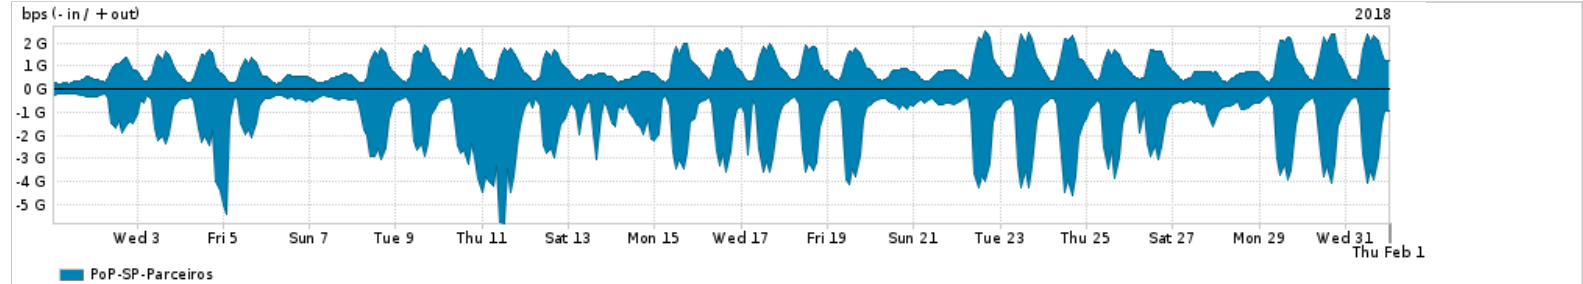

Os gráficos apresentados neste relatório de tráfego estão em formato stack, o que significa que seu valor é uma composição da soma dos componentes listados nas legendas localizadas logo abaixo dos gráficos. Os gráficos estão em "bps x tempo" e possuem dois eixos verticais, Out (positivo) e In (negativo).

A primeira coluna da tabela define o ponto de referência para entendimento dos valores de In e Out.

A contabilização do tráfego é sob o ponto de vista do AS da RNP, AS1916.

Legenda:

PoP - Ponto de presença da RNP

ASN - Número do sistema autônomo

Profile - Objeto gerenciável definido arbitrariamente no Peakflow através de diversos parâmetros (ex: bloco cidr, peer-as, as-path, bgp community, interface, etc)

Utilização do serviço de Internet Commodity pelo PoP-SP

PROFILE	PROFILE	IN	OUT	TOTAL
<input checked="" type="checkbox"/> PoP-SP	Internet Commodity	189.75 Mbps	94.33 Mbps	284.08 Mbps

Utilização das trocas de tráfego comerciais no Brasil pelo PoP-SP

PROFILE	PROFILE	IN	OUT	TOTAL
<input checked="" type="checkbox"/> PoP-SP	Parceiros	1.52 Gbps	929.49 Mbps	2.45 Gbps