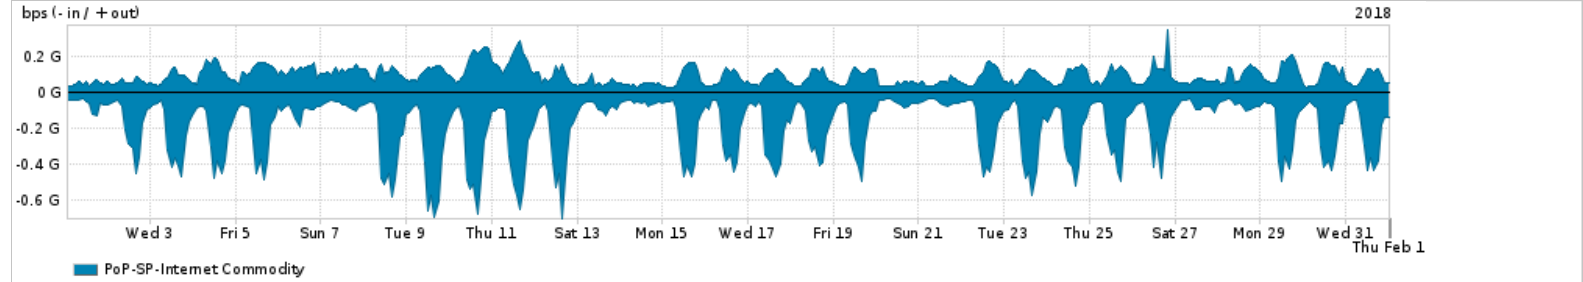

Os gráficos apresentados neste relatório de tráfego estão em formato stack, o que significa que seu valor é uma composição da soma dos componentes listados nas legendas localizadas logo abaixo dos gráficos. Os gráficos estão em "bps x tempo" e possuem dois eixos verticais, Out (positivo) e In (negativo).

A primeira coluna da tabela define o ponto de referência para entendimento dos valores de In e Out.

A contabilização do tráfego é sob o ponto de vista do AS da RNP, AS1916.

Legenda:

PoP - Ponto de presença da RNP

Parceiros - Provedores comerciais que a RNP mantém acordos de troca de tráfego

Internet Acadêmica - Acesso às redes acadêmicas internacionais, serviço atualmente provido pela RedClara

Internet commodity - Acesso pago à Internet global que é oferecido pela RNP aos seus clientes

ASN - Número do sistema autônomo

Profile - Objeto gerenciável definido arbitrariamente no Peakflow através de diversos parâmetros (ex: bloco cidr, peer-as, as-path, bgp community, interface, etc)

Utilização do serviço de Internet Commodity pelo PoP-SP