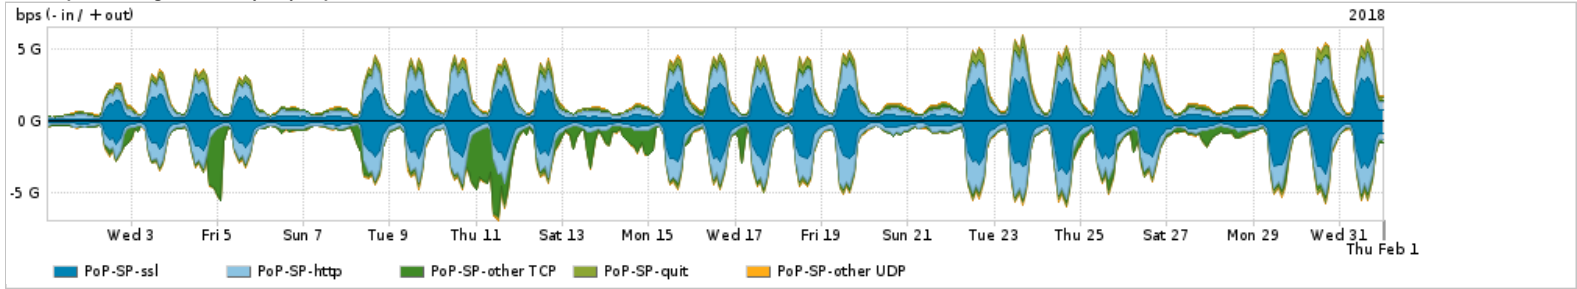

Distribuição do tráfego do PoP-SP por aplicação (análise em camada 3 e 4)

Average | Max | PCT95

PROFILE	APPLICATION	IN	OUT	TOTAL	
☒	PoP-SP	ssl	933.55 Mbps	868.37 Mbps	1.80 Gbps
☒	PoP-SP	http	611.08 Mbps	577.37 Mbps	1.19 Gbps