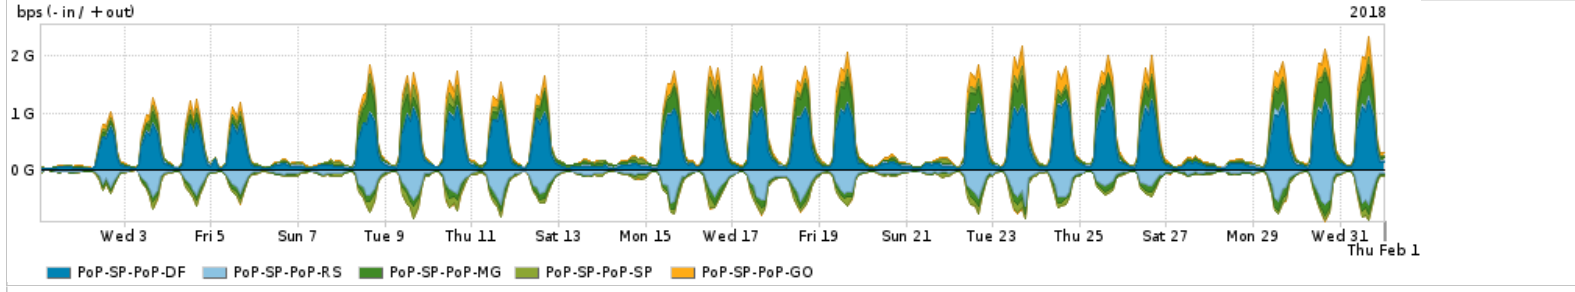

Interesse de tráfego do PoP-SP com os outros PoPs da RNP

Average | Max | PCT95

	PROFILE	PROFILE	IN	OUT	TOTAL
☒	PoP-SP	PoP-DF	5.36 Mbps	317.58 Mbps	322.94 Mbps
☒	PoP-SP	PoP-RS	142.69 Mbps	13.01 Mbps	155.70 Mbps
☒	PoP-SP	PoP-MG	42.32 Mbps	100.28 Mbps	142.59 Mbps
☒	PoP-SP	PoP-SP	40.51 Mbps	40.51 Mbps	81.03 Mbps
☒	PoP-SP	PoP-GO	1.47 Mbps	71.80 Mbps	73.27 Mbps
☐	PoP-SP	PoP-MS	1.09 Mbps	52.65 Mbps	53.74 Mbps
☐	PoP-SP	PoP-PA	714.67 Kbps	37.45 Mbps	38.17 Mbps
☐	PoP-SP	PoP-PR	35.32 Mbps	2.16 Mbps	37.48 Mbps
☐	PoP-SP	PoP-AM	395.33 Kbps	33.80 Mbps	34.20 Mbps