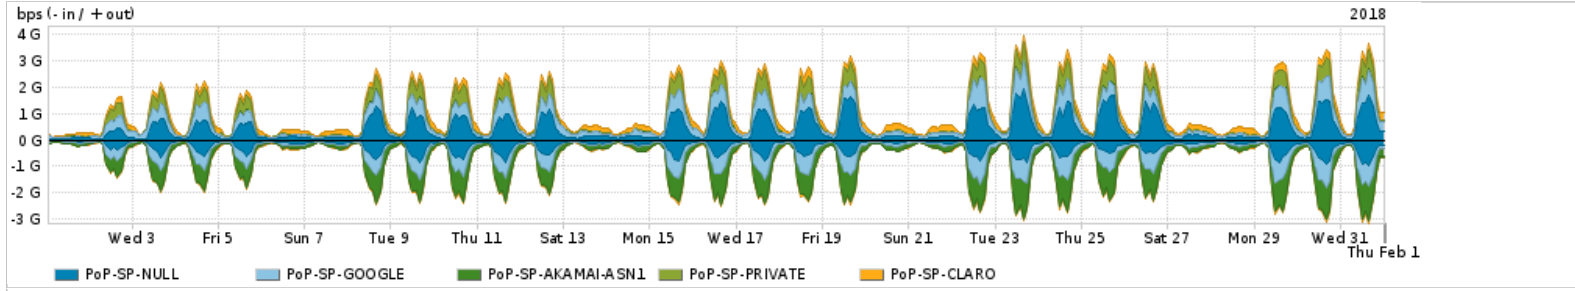

Os gráficos apresentados neste relatório de tráfego estão em formato stack, o que significa que seu valor é uma composição da soma dos componentes listados nas legendas localizadas logo abaixo dos gráficos. Os gráficos estão em "bps x tempo" e possuem dois eixos verticais, Out (positivo) e In (negativo).

ASN - Número do sistema autônomo

Profile - Objeto gerenciável definido arbitrariamente no Peakflow através de diversos parâmetros (ex: bloco cidr, peer-as, as-path, bgp community, interface, etc)

Utilização do serviço de Internet Commodity pelo PoP-SP

PROFILE	PROFILE	IN	OUT	TOTAL
<input checked="" type="checkbox"/> PoP-SP	Internet Commodity	189.75 Mbps	94.33 Mbps	284.08 Mbps

Utilização das trocas de tráfego comerciais no Brasil pelo PoP-SP

PROFILE	PROFILE	IN	OUT	TOTAL
<input checked="" type="checkbox"/> PoP-SP	Parceiros	1.52 Gbps	929.49 Mbps	2.45 Gbps

Utilização do serviço de Internet acadêmica internacional pelo PoP-SP

PROFILE	PROFILE	IN	OUT	TOTAL
<input checked="" type="checkbox"/> PoP-SP	Internet Acadêmica	116.44 Mbps	37.11 Mbps	153.55 Mbps

Redes (AS's de origem) mais acessadas pelo PoP-SP