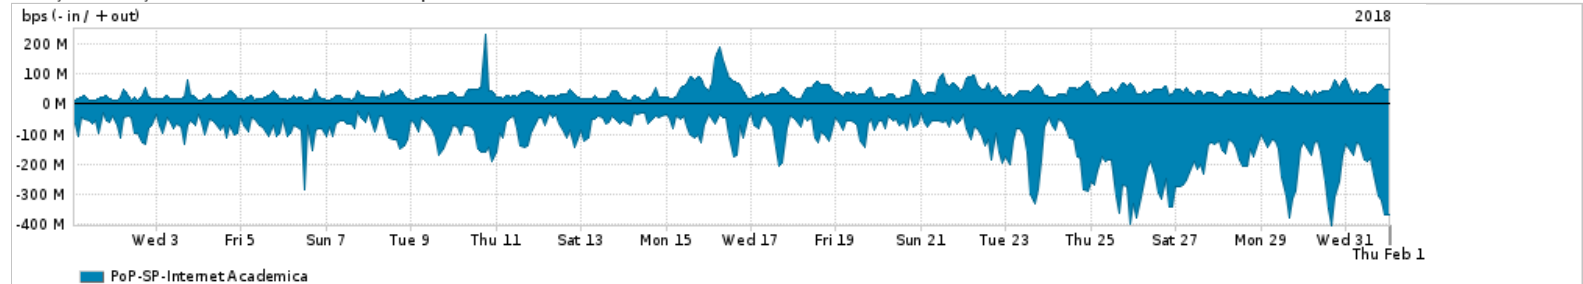

Os gráficos apresentados neste relatório de tráfego estão em formato stack, o que significa que seu valor é uma composição da soma dos componentes listados nas legendas localizadas logo abaixo dos gráficos. Os gráficos estão em "bps x tempo" e possuem dois eixos verticais, Out (positivo) e In (negativo).

ASN - Número do sistema autônomo

Profile - Objeto gerenciável definido arbitrariamente no Peakflow através de diversos parâmetros (ex: bloco cidr, peer-as, as-path, bgp community, interface, etc)

Utilização do serviço de Internet Commodity pelo PoP-SP

PROFILE	PROFILE	IN	OUT	TOTAL
<input checked="" type="checkbox"/> PoP-SP	Internet Commodity	189.75 Mbps	94.33 Mbps	284.08 Mbps

Utilização das trocas de tráfego comerciais no Brasil pelo PoP-SP

PROFILE	PROFILE	IN	OUT	TOTAL
<input checked="" type="checkbox"/> PoP-SP	Parceiros	1.52 Gbps	929.49 Mbps	2.45 Gbps

Utilização do serviço de Internet acadêmica internacional pelo PoP-SP

PROFILE	PROFILE	IN	OUT	TOTAL
<input checked="" type="checkbox"/> PoP-SP	Internet Acadêmica	116.44 Mbps	37.11 Mbps	153.55 Mbps

Redes (AS's de origem) mais acessadas pelo PoP-SP