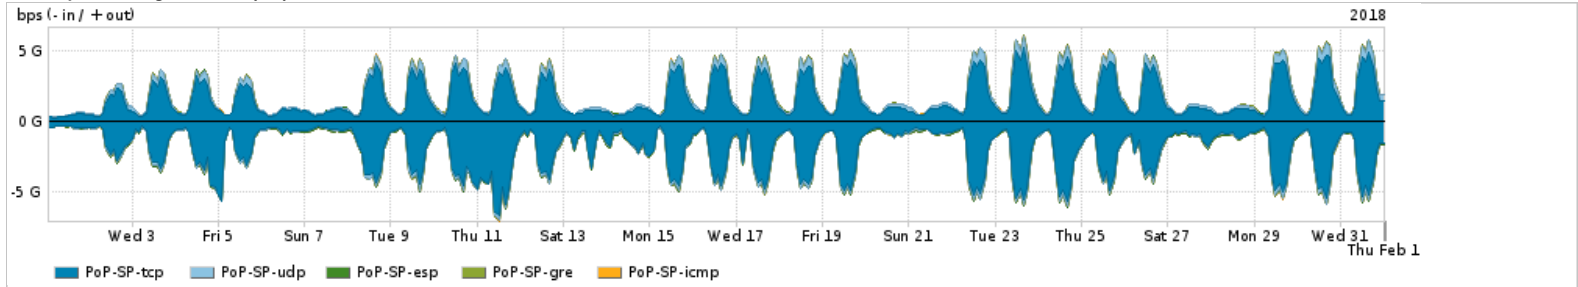

PROFILE	APPLICATION	IN	OUT	TOTAL
☒	PoP-SP	other TCP	362.63 Mbps	118.99 Mbps	481.62 Mbps
☒	PoP-SP	quit	64.09 Mbps	202.07 Mbps	266.17 Mbps
☒	PoP-SP	other UDP	42.41 Mbps	70.07 Mbps	112.48 Mbps
☐	PoP-SP	ssh	14.80 Mbps	13.62 Mbps	28.42 Mbps
☐	PoP-SP	rsync	17.09 Mbps	9.84 Mbps	26.92 Mbps
☐	PoP-SP	ldap	252.04 Kbps	6.03 Mbps	6.28 Mbps
☐	PoP-SP	smtp	2.70 Mbps	3.54 Mbps	6.24 Mbps
☐	PoP-SP	dns	3.20 Mbps	2.61 Mbps	5.81 Mbps

Distribuição do tráfego do PoP-SP por protocolo

Average | Max | PCT95

	PROFILE	PROTOCOL	IN	OUT	TOTAL
☒	PoP-SP	tcp	1.95 Gbps	1.60 Gbps	3.55 Gbps
☒	PoP-SP	udp	111.75 Mbps	285.82 Mbps	397.57 Mbps
☒	PoP-SP	esp	39.27 Mbps	4.07 Mbps	43.33 Mbps
☒	PoP-SP	gre	4.79 Mbps	22.85 Mbps	27.64 Mbps
☒	PoP-SP	icmp	2.00 Mbps	2.84 Mbps	4.84 Mbps
☐	PoP-SP	ipv6	31.52 Kbps	9.79 Kbps	41.31 Kbps
☐	PoP-SP	ipv6-icmp	14.61 Kbps	26.46 Kbps	41.07 Kbps
☐	PoP-SP	255	27.00 bps	182.00 bps	209.00 bps
☐	PoP-SP	ipv6-nonxt	8.00 bps	0.00 bps	8.00 bps
☐	PoP-SP	63	0.00 bps	0.00 bps	0.00 bps

For assistance with this product, please contact support at <https://support.arbornetworks.com>