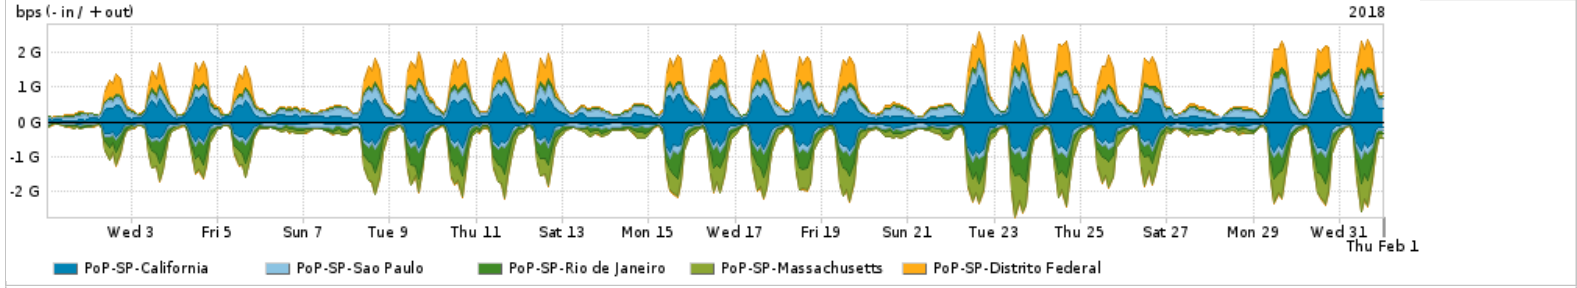

PROFILE	PROFILE	IN	OUT	TOTAL	
☐	PoP-SP	PoP-MT	560.51 Kbps	27.32 Mbps	27.88 Mbps

Distribuição do tráfego do PoP-SP por estado, província ou similar

Average | Max | PCT95

PROFILE	REGION	IN	OUT	TOTAL	
☒	PoP-SP	California	234.01 Mbps	316.78 Mbps	550.79 Mbps
☒	PoP-SP	Sao Paulo	80.14 Mbps	198.36 Mbps	278.50 Mbps
☒	PoP-SP	Rio de Janeiro	194.04 Mbps	51.92 Mbps	245.95 Mbps
☒	PoP-SP	Massachusetts	227.76 Mbps	15.57 Mbps	243.33 Mbps
☒	PoP-SP	Distrito Federal	12.86 Mbps	226.83 Mbps	239.69 Mbps
☐	PoP-SP	Minas Gerais	48.11 Mbps	116.01 Mbps	164.12 Mbps
☐	PoP-SP	Washington	108.47 Mbps	23.66 Mbps	132.12 Mbps
☐	PoP-SP	Virginia	41.27 Mbps	26.35 Mbps	67.62 Mbps
☐	PoP-SP	Mato Grosso do Sul	1.36 Mbps	64.09 Mbps	65.46 Mbps
☐	PoP-SP	Goias	1.75 Mbps	52.73 Mbps	54.48 Mbps
☐	PoP-SP	Parana	28.69 Mbps	13.96 Mbps	42.64 Mbps
☐	PoP-SP	Para	861.12 Kbps	41.47 Mbps	42.33 Mbps
☐	PoP-SP	Mato Grosso	773.08 Kbps	36.86 Mbps	37.63 Mbps
☐	PoP-SP	Colorado	36.82 Mbps	679.43 Kbps	37.50 Mbps
☐	PoP-SP	Maryland	33.06 Mbps	2.65 Mbps	35.72 Mbps