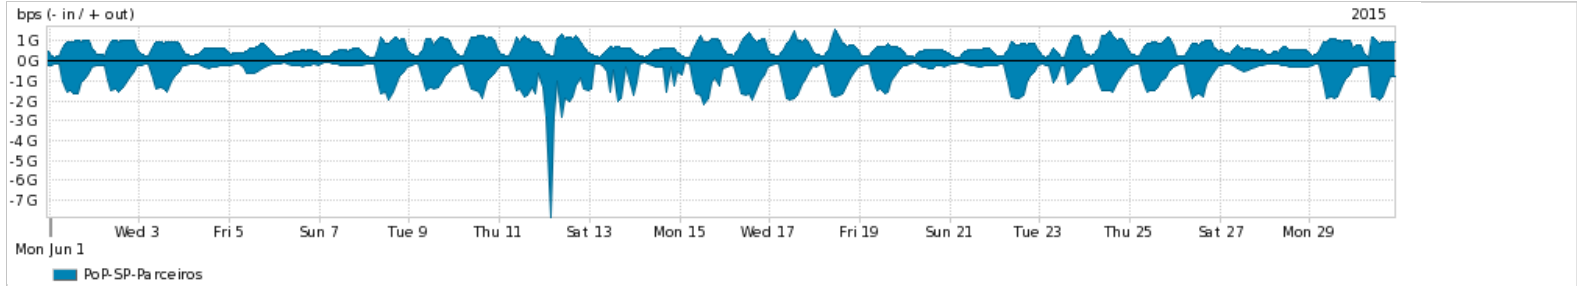

Os gráficos apresentados neste relatório de tráfego estão em formato stack, o que significa que seu valor é uma composição da soma dos componentes listados nas legendas localizadas logo abaixo dos gráficos. Os gráficos estão em "bps x tempo" e possuem dois eixos verticais, Out (positivo) e In (negativo).
 A primeira coluna da tabela define o ponto de referência para entendimento dos valores de In e Out.
 A contabilização do tráfego é sob o ponto de vista do AS da RNP, AS1916.

- Legenda:
- PoP - Ponto de presença da RNP
 - Parceiros - Provedores comerciais que a RNP mantém acordos de troca de tráfego
 - Internet Acadêmica - Acesso às redes acadêmicas internacionais, serviço atualmente provido pela RedClara
 - Internet commodity - Acesso pago à Internet global que é oferecido pela RNP aos seus clientes
 - ASN - Número do sistema autônomo
 - Profile - Objeto gerenciável definido arbitrariamente no Peakflow através de diversos parâmetros (ex: bloco cidr, peer-as, as-path, bgp community, interface, etc)

Utilização do serviço de Internet Commodity pelo PoP-SP

Average | Max | PCT95

PROFILE	PROFILE	IN	OUT	TOTAL	
<input checked="" type="checkbox"/>	PoP-SP	Internet Commodity	692.95 Mbps	1.07 Gbps	1.77 Gbps

Utilização das trocas de tráfego comerciais no Brasil pelo PoP-SP