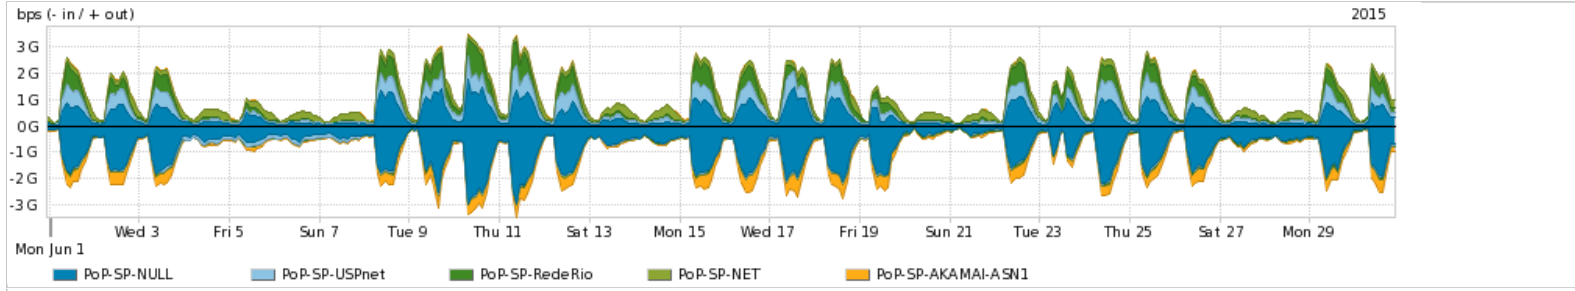

Os gráficos apresentados neste relatório de tráfego estão em formato stack, o que significa que seu valor é uma composição da soma dos componentes listados nas legendas localizadas logo abaixo dos gráficos. Os gráficos estão em "bps x tempo" e possuem dois eixos verticais, Out (positivo) e In (negativo).
 A primeira coluna da tabela define o ponto de referência para entendimento dos valores de In e Out.
 A contabilização do tráfego é sob o ponto de vista do AS da RNP, AS1916.

Utilização do serviço de Internet Commodity pelo PoP-SP

Average | Max | PCT95

PROFILE	PROFILE	IN	OUT	TOTAL	
<input checked="" type="checkbox"/>	PoP-SP	Internet Commodity	692.95 Mbps	1.07 Gbps	1.77 Gbps

Utilização das trocas de tráfego comerciais no Brasil pelo PoP-SP

Average | Max | PCT95

PROFILE	PROFILE	IN	OUT	TOTAL	
<input checked="" type="checkbox"/>	PoP-SP	Parceiros	764.53 Mbps	664.34 Mbps	1.43 Gbps

Utilização do serviço de Internet acadêmica internacional pelo PoP-SP

Average | Max | PCT95

PROFILE	PROFILE	IN	OUT	TOTAL	
<input checked="" type="checkbox"/>	PoP-SP	Internet Acadêmica	37.00 Mbps	44.52 Mbps	81.52 Mbps

Redes (AS's de origem) mais acessadas pelo PoP-SP

Average | Max | PCT95