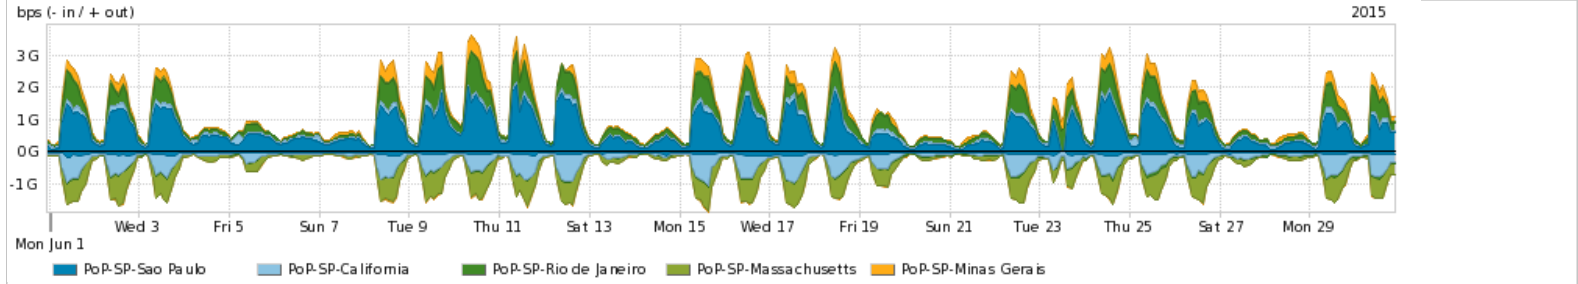

Distribuição do tráfego do PoP-SP por estado, província ou similar

Average | Max | PCT95

PROFILE	REGION	IN	OUT	TOTAL	
☒	PoP-SP	Sao Paulo	58.07 Mbps	633.37 Mbps	691.44 Mbps
☒	PoP-SP	California	246.79 Mbps	82.73 Mbps	329.52 Mbps
☒	PoP-SP	Rio de Janeiro	25.99 Mbps	292.02 Mbps	318.02 Mbps
☒	PoP-SP	Massachusetts	284.04 Mbps	22.04 Mbps	306.08 Mbps
☒	PoP-SP	Minas Gerais	6.78 Mbps	143.98 Mbps	150.76 Mbps
☐	PoP-SP	Colorado	115.01 Mbps	2.71 Mbps	117.72 Mbps
☐	PoP-SP	Rio Grande do Sul	7.10 Mbps	90.42 Mbps	97.52 Mbps
☐	PoP-SP	Santa Catarina	5.10 Mbps	72.16 Mbps	77.25 Mbps
☐	PoP-SP	Washington	57.81 Mbps	13.51 Mbps	71.32 Mbps
☐	PoP-SP	Texas	43.99 Mbps	16.54 Mbps	60.53 Mbps
☐	PoP-SP	New York	31.00 Mbps	24.72 Mbps	55.72 Mbps
☐	PoP-SP	Virginia	37.01 Mbps	17.35 Mbps	54.35 Mbps
☐	PoP-SP	Mato Grosso	39.58 Mbps	14.56 Mbps	54.14 Mbps
☐	PoP-SP	New Jersey	14.30 Mbps	31.20 Mbps	45.50 Mbps
☐	PoP-SP	Georgia	2.96 Mbps	39.64 Mbps	42.60 Mbps