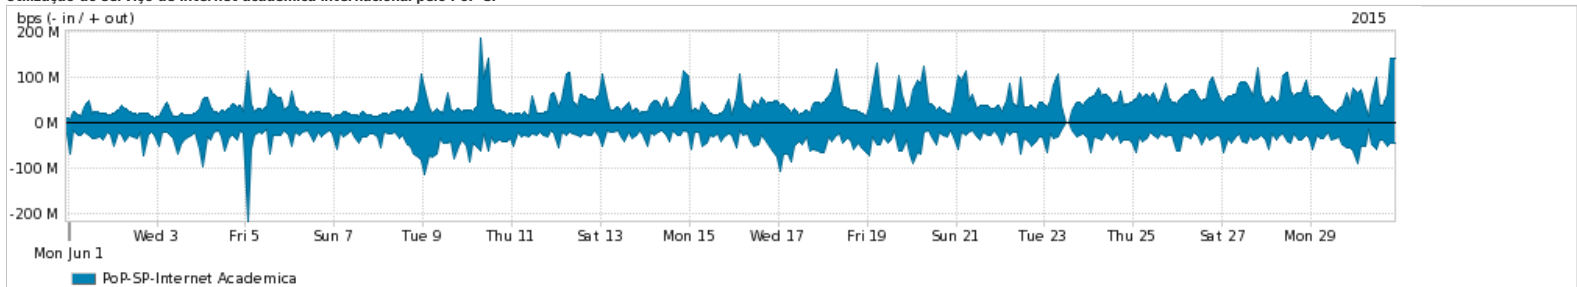

Utilização do serviço de Internet acadêmica internacional pelo PoP-SP

Average | Max | PCT95

PROFILE	PROFILE	IN	OUT	TOTAL	
☒	PoP-SP	Internet Acadêmica	37.00 Mbps	44.52 Mbps	81.52 Mbps