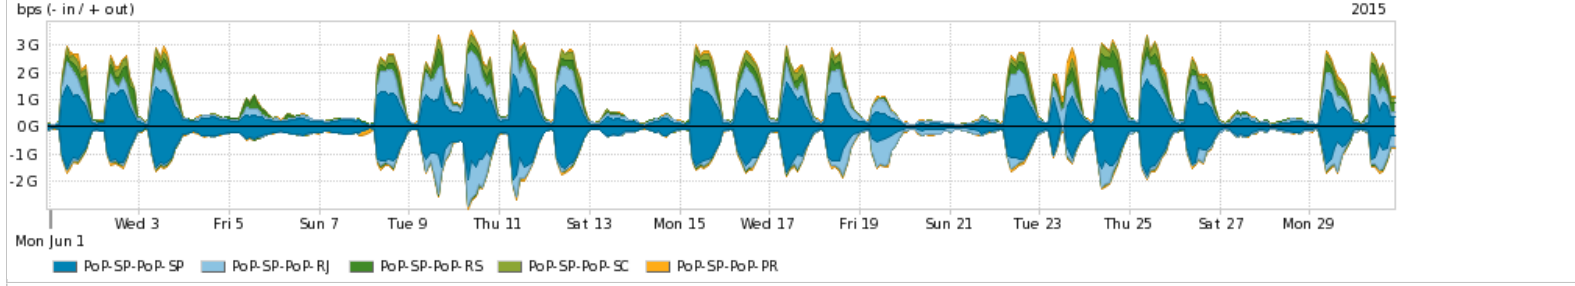

Interesse de tráfego do PoP-SP com os outros PoPs da RNP

Average | Max | PCT95

PROFILE	PROFILE	IN	OUT	TOTAL	
☒	PoP-SP	PoP-SP	536.01 Mbps	536.01 Mbps	1.07 Gbps
☒	PoP-SP	PoP-RJ	124.60 Mbps	279.17 Mbps	403.77 Mbps
☒	PoP-SP	PoP-RS	7.69 Mbps	146.96 Mbps	154.64 Mbps
☒	PoP-SP	PoP-SC	5.62 Mbps	115.48 Mbps	121.10 Mbps
☒	PoP-SP	PoP-PR	34.90 Mbps	38.32 Mbps	73.21 Mbps
☐	PoP-SP	PoP-MG	1.81 Mbps	29.33 Mbps	31.15 Mbps
☐	PoP-SP	PoP-MT	17.02 Mbps	3.15 Mbps	20.17 Mbps
☐	PoP-SP	PoP-DF	6.35 Mbps	9.08 Mbps	15.43 Mbps
☐	PoP-SP	PoP-ES	420.11 Kbps	7.17 Mbps	7.59 Mbps
☐	PoP-SP	PoP-BA	729.25 Kbps	5.93 Mbps	6.66 Mbps