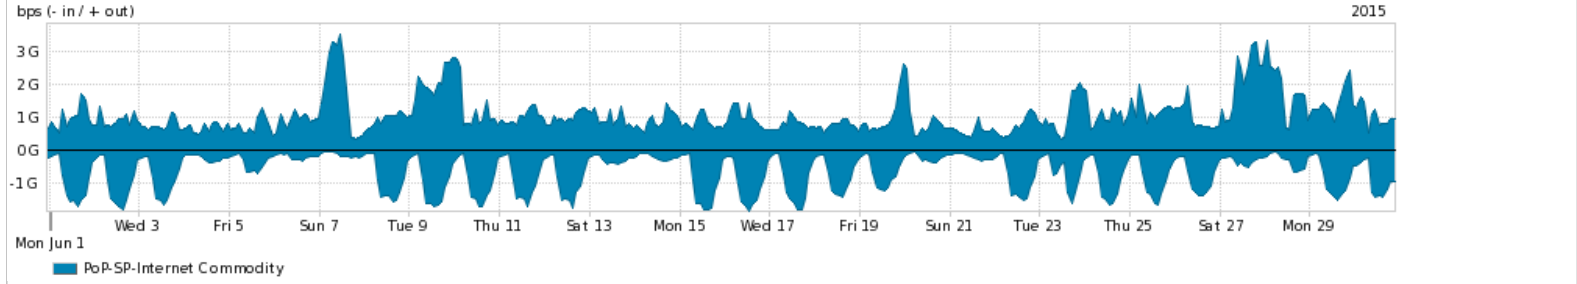

Os gráficos apresentados neste relatório de tráfego estão em formato stack, o que significa que seu valor é uma composição da soma dos componentes listados nas legendas localizadas logo abaixo dos gráficos. Os gráficos estão em "bps x tempo" e possuem dois eixos verticais, Out (positivo) e In (negativo).
 A primeira coluna da tabela define o ponto de referência para entendimento dos valores de In e Out.
 A contabilização do tráfego é sob o ponto de vista do AS da RNP, AS1916.

- Legenda:
- PoP - Ponto de presença da RNP
 - Parceiros - Provedores comerciais que a RNP mantém acordos de troca de tráfego
 - Internet Acadêmica - Acesso às redes acadêmicas internacionais, serviço atualmente provido pela RedClara
 - Internet commodity - Acesso pago à Internet global que é oferecido pela RNP aos seus clientes
 - ASN - Número do sistema autônomo
 - Profile - Objeto gerenciável definido arbitrariamente no Peakflow através de diversos parâmetros (ex: bloco cidr, peer-as, as-path, bgp community, interface, etc)

Utilização do serviço de Internet Commodity pelo PoP-SP

Average | Max | PCT95

PROFILE	PROFILE	IN	OUT	TOTAL	
<input checked="" type="checkbox"/>	PoP-SP	Internet Commodity	692.95 Mbps	1.07 Gbps	1.77 Gbps

Utilização das trocas de tráfego comerciais no Brasil pelo PoP-SP