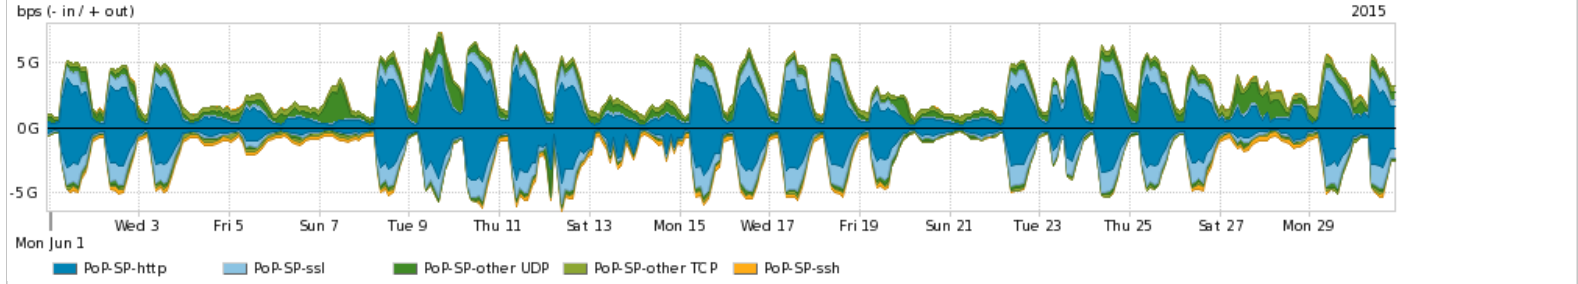

Distribuição do tráfego do PoP-SP por aplicação (análise em camada 3 e 4)

Average | Max | PCT95

PROFILE	APPLICATION	IN	OUT	TOTAL	
☒	PoP-SP	http	1.34 Gbps	1.60 Gbps	2.93 Gbps
☒	PoP-SP	ssl	577.73 Mbps	418.02 Mbps	995.75 Mbps
☒	PoP-SP	other UDP	130.85 Mbps	552.46 Mbps	683.31 Mbps
☒	PoP-SP	other TCP	140.04 Mbps	348.51 Mbps	488.55 Mbps
☒	PoP-SP	ssh	182.64 Mbps	18.47 Mbps	201.11 Mbps