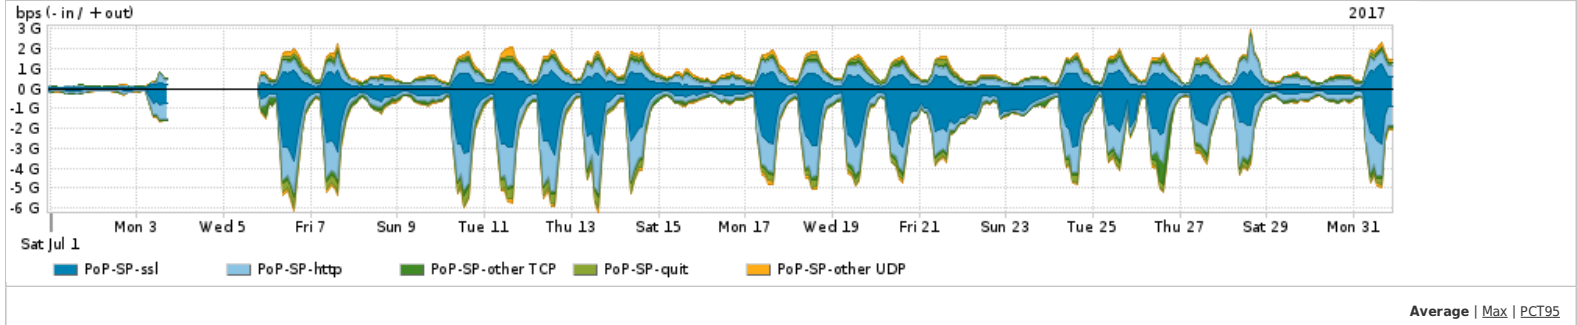

Distribuição do tráfego do PoP-SP por aplicação (análise em camada 3 e 4)

PROFILE	APPLICATION	IN	OUT	TOTAL	
☒	PoP-SP	ssl	878.34 Mbps	285.28 Mbps	1.16 Gbps
☒	PoP-SP	http	522.13 Mbps	276.69 Mbps	798.83 Mbps