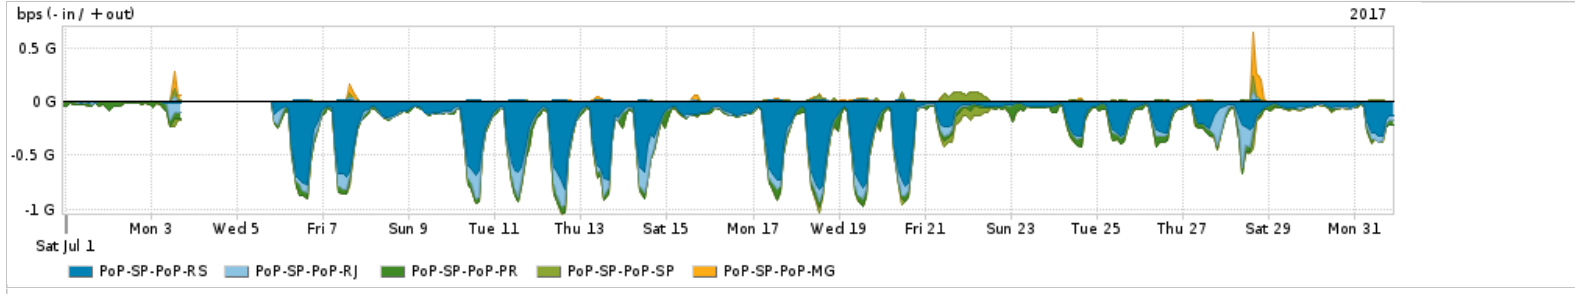

Interesse de tráfego do PoP-SP com os outros PoPs da RNP

Average | Max | PCT95

PROFILE	PROFILE	IN	OUT	TOTAL	
☒	PoP-SP	PoP-RS	167.65 Mbps	4.41 Mbps	172.06 Mbps
☒	PoP-SP	PoP-RJ	30.70 Mbps	1.18 Mbps	31.88 Mbps
☒	PoP-SP	PoP-PR	30.73 Mbps	321.03 Kbps	31.05 Mbps
☒	PoP-SP	PoP-SP	5.07 Mbps	5.07 Mbps	10.13 Mbps
☒	PoP-SP	PoP-MG	28.28 Kbps	4.30 Mbps	4.33 Mbps
☐	PoP-SP	PoP-DF	19.94 Kbps	2.92 Mbps	2.94 Mbps
☐	PoP-SP	PoP-AM	11.06 Kbps	680.04 Kbps	691.10 Kbps
☐	PoP-SP	PoP-MS	4.01 Kbps	605.89 Kbps	609.90 Kbps
☐	PoP-SP	PoP-GO	6.38 Kbps	582.00 Kbps	588.38 Kbps