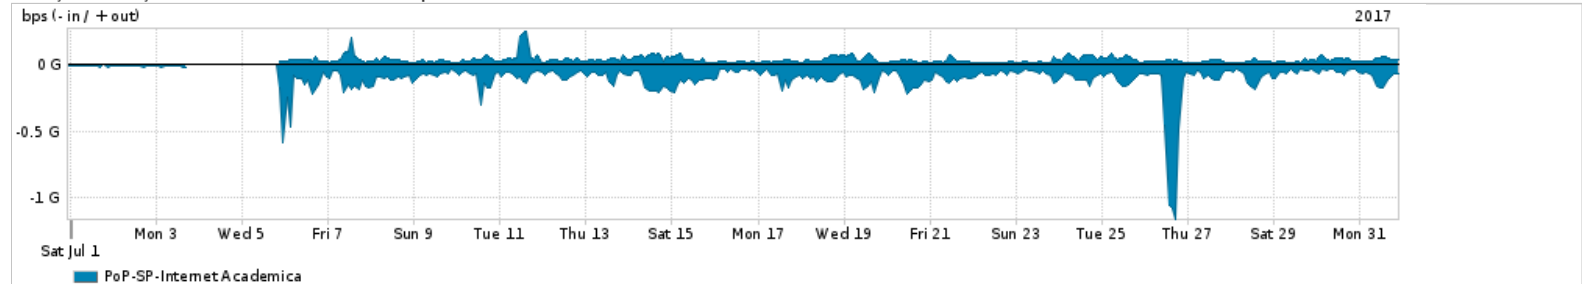

Utilização do serviço de Internet acadêmica internacional pelo PoP-SP

PROFILE	PROFILE	IN	OUT	TOTAL	
X	PoP-SP	Internet Acadêmica	92.90 Mbps	30.59 Mbps	123.49 Mbps