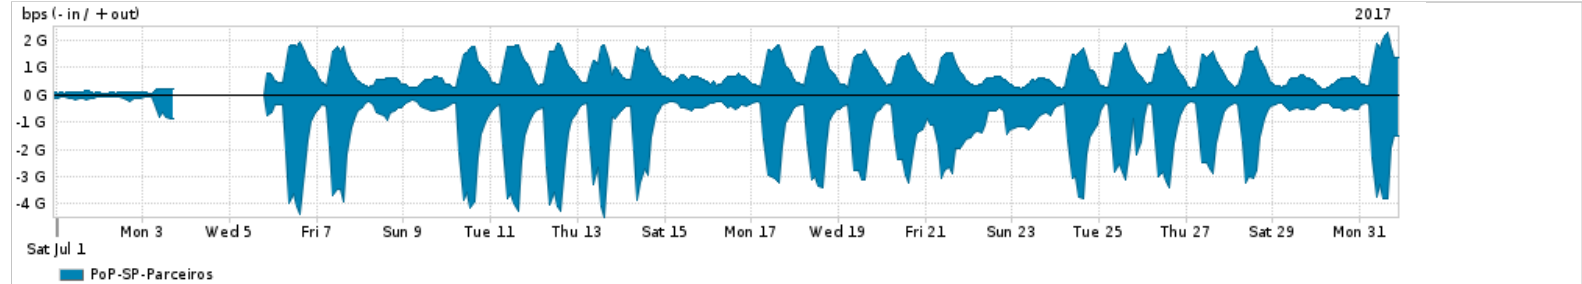

Os gráficos apresentados neste relatório de tráfego estão em formato stack, o que significa que seu valor é uma composição da soma dos componentes listados nas legendas localizadas logo abaixo dos gráficos. Os gráficos estão em "bps x tempo" e possuem dois eixos verticais, Out (positivo) e In (negativo).

A primeira coluna da tabela define o ponto de referência para entendimento dos valores de In e Out.
A contabilização do tráfego é sob o ponto de vista do AS da RNP, AS1916.

Legenda:

PoP - Ponto de presença da RNP

ASN - Número do sistema autônomo

Profile - Objeto gerenciável definido arbitrariamente no Peakflow através de diversos parâmetros (ex: bloco cidr, peer-as, as-path, bgp community, interface, etc)

Utilização do serviço de Internet Commodity pelo PoP-SP

PROFILE	PROFILE	IN	OUT	TOTAL	
X	PoP-SP	Internet Commodity	200.42 Mbps	62.06 Mbps	262.48 Mbps

Utilização das trocas de tráfego comerciais no Brasil pelo PoP-SP

PROFILE	PROFILE	IN	OUT	TOTAL	
X	PoP-SP	Parceiros	1.21 Gbps	740.43 Mbps	1.95 Gbps