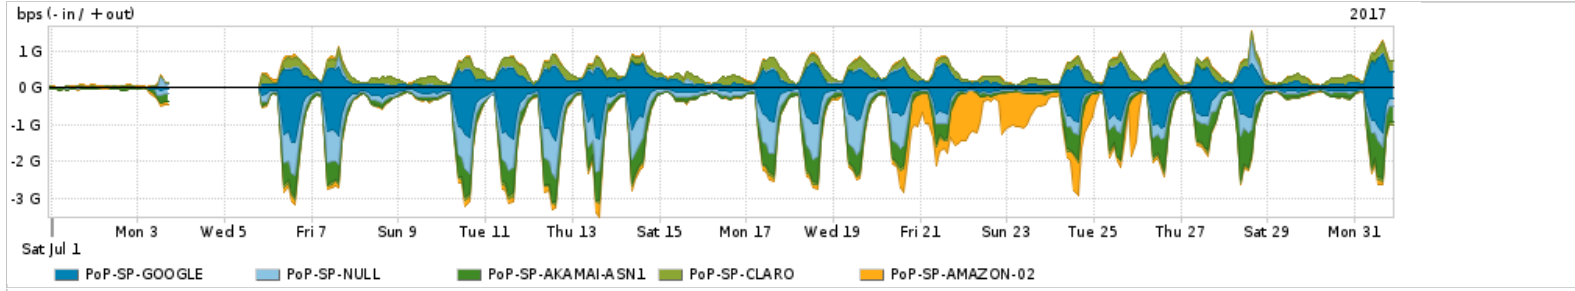

Os gráficos apresentados neste relatório de tráfego estão em formato stack, o que significa que seu valor é uma composição da soma dos componentes listados nas legendas localizadas logo abaixo dos gráficos. Os gráficos estão em "bps x tempo" e possuem dois eixos verticais, Out (positivo) e In (negativo).

ASN - Número do sistema autônomo

Profile - Objeto gerenciável definido arbitrariamente no Peakflow através de diversos parâmetros (ex: bloco cidr, peer-as, as-path, bgp community, interface, etc)

Utilização do serviço de Internet Commodity pelo PoP-SP

PROFILE	PROFILE	IN	OUT	TOTAL	
X	PoP-SP	Internet Commodity	200.42 Mbps	62.06 Mbps	262.48 Mbps

Utilização das trocas de tráfego comerciais no Brasil pelo PoP-SP

PROFILE	PROFILE	IN	OUT	TOTAL	
X	PoP-SP	Parceiros	1.21 Gbps	740.43 Mbps	1.95 Gbps

Utilização do serviço de Internet acadêmica internacional pelo PoP-SP

PROFILE	PROFILE	IN	OUT	TOTAL	
X	PoP-SP	Internet Acadêmica	92.90 Mbps	30.59 Mbps	123.49 Mbps

Redes (AS's de origem) mais acessadas pelo PoP-SP