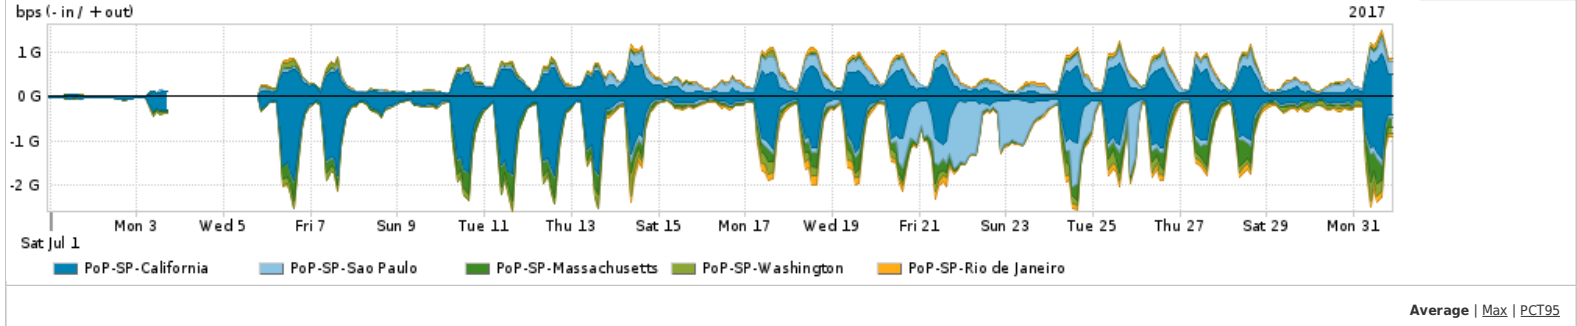

PROFILE	PROFILE	IN	OUT	TOTAL
☐	PoP-SP	PoP-CE	3.53 Kbps	562.63 Kbps
				566.16 Kbps

Distribuição do tráfego do PoP-SP por estado, província ou similar

PROFILE	REGION	IN	OUT	TOTAL	
☒	PoP-SP	California	381.68 Mbps	229.99 Mbps	611.67 Mbps
☒	PoP-SP	Sao Paulo	137.10 Mbps	105.04 Mbps	242.14 Mbps
☒	PoP-SP	Massachusetts	99.41 Mbps	6.12 Mbps	105.53 Mbps
☒	PoP-SP	Washington	65.68 Mbps	19.36 Mbps	85.04 Mbps
☒	PoP-SP	Rio de Janeiro	39.32 Mbps	29.40 Mbps	68.71 Mbps
☐	PoP-SP	Delaware	43.21 Mbps	5.95 Mbps	49.16 Mbps
☐	PoP-SP	Virginia	25.04 Mbps	15.30 Mbps	40.35 Mbps
☐	PoP-SP	Minas Gerais	4.06 Mbps	36.15 Mbps	40.20 Mbps
☐	PoP-SP	Maryland	26.56 Mbps	1.32 Mbps	27.88 Mbps
☐	PoP-SP	Parana	18.51 Mbps	7.61 Mbps	26.12 Mbps
☐	PoP-SP	Arizona	23.64 Mbps	537.01 Kbps	24.18 Mbps
☐	PoP-SP	Moskva	23.89 Mbps	9.91 Kbps	23.90 Mbps
☐	PoP-SP	New York	16.83 Mbps	3.48 Mbps	20.31 Mbps
☐	PoP-SP	Quebec	13.65 Mbps	5.51 Mbps	19.17 Mbps
☐	PoP-SP	Texas	11.52 Mbps	6.98 Mbps	18.50 Mbps