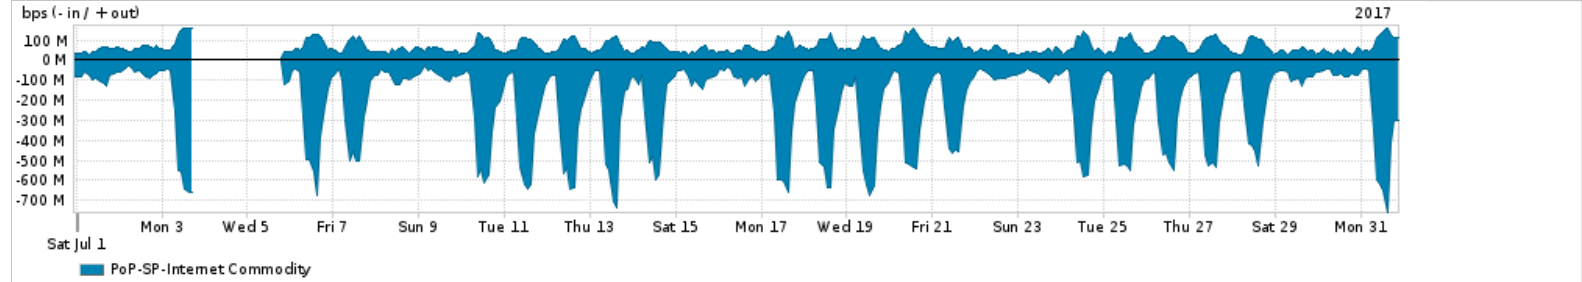

Os gráficos apresentados neste relatório de tráfego estão em formato stack, o que significa que seu valor é uma composição da soma dos componentes listados nas legendas localizadas logo abaixo dos gráficos. Os gráficos estão em "bps x tempo" e possuem dois eixos verticais, Out (positivo) e In (negativo).

A primeira coluna da tabela define o ponto de referência para entendimento dos valores de In e Out.
A contabilização do tráfego é sob o ponto de vista do AS da RNP, AS1916.

Legenda:

PoP - Ponto de presença da RNP

ASN - Número do sistema autônomo

Profile - Objeto gerenciável definido arbitrariamente no Peakflow através de diversos parâmetros (ex: bloco cidr, peer-as, as-path, bgp community, interface, etc)

Utilização do serviço de Internet Commodity pelo PoP-SP

PROFILE	PROFILE	IN	OUT	TOTAL	
X	PoP-SP	Internet Commodity	200.42 Mbps	62.06 Mbps	262.48 Mbps

Utilização das trocas de tráfego comerciais no Brasil pelo PoP-SP

PROFILE	PROFILE	IN	OUT	TOTAL	
X	PoP-SP	Parceiros	1.21 Gbps	740.43 Mbps	1.95 Gbps