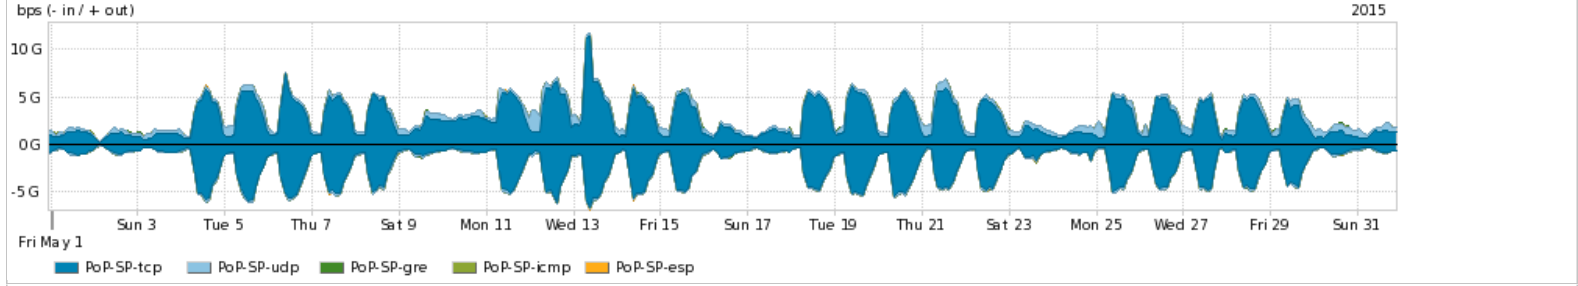

PROFILE	APPLICATION	IN	OUT	TOTAL	
☐	PoP-SP	dns	4.64 Mbps	69.11 Mbps	73.75 Mbps
☐	PoP-SP	rsync	61.82 Mbps	4.94 Mbps	66.76 Mbps
☐	PoP-SP	macromedia-fcs	12.00 Mbps	22.96 Mbps	34.97 Mbps
☐	PoP-SP	rip	1.81 Kbps	26.67 Mbps	26.68 Mbps
☐	PoP-SP	rdp	317.43 Kbps	21.50 Mbps	21.81 Mbps

Distribuição do tráfego do PoP-SP por protocolo

Average | Max | PCT95

PROFILE	PROTOCOL	IN	OUT	TOTAL	
☒	PoP-SP	tcp	2.11 Gbps	2.62 Gbps	4.73 Gbps
☒	PoP-SP	udp	120.05 Mbps	487.20 Mbps	607.25 Mbps
☒	PoP-SP	gre	793.38 Kbps	6.06 Mbps	6.86 Mbps
☒	PoP-SP	icmp	2.50 Mbps	3.14 Mbps	5.64 Mbps
☒	PoP-SP	esp	1.27 Mbps	543.05 Kbps	1.82 Mbps
☐	PoP-SP	ipv6	208.97 Kbps	1.42 Mbps	1.63 Mbps
☐	PoP-SP	pim	216.81 Kbps	1.00 Kbps	217.81 Kbps
☐	PoP-SP	ipv6-icmp	49.04 Kbps	4.26 Kbps	53.30 Kbps
☐	PoP-SP	rsvp	18.00 bps	2.00 bps	20.00 bps
☐	PoP-SP	222	7.00 bps	0.00 bps	7.00 bps

For assistance with this product, please contact support@arbornetworks.com.