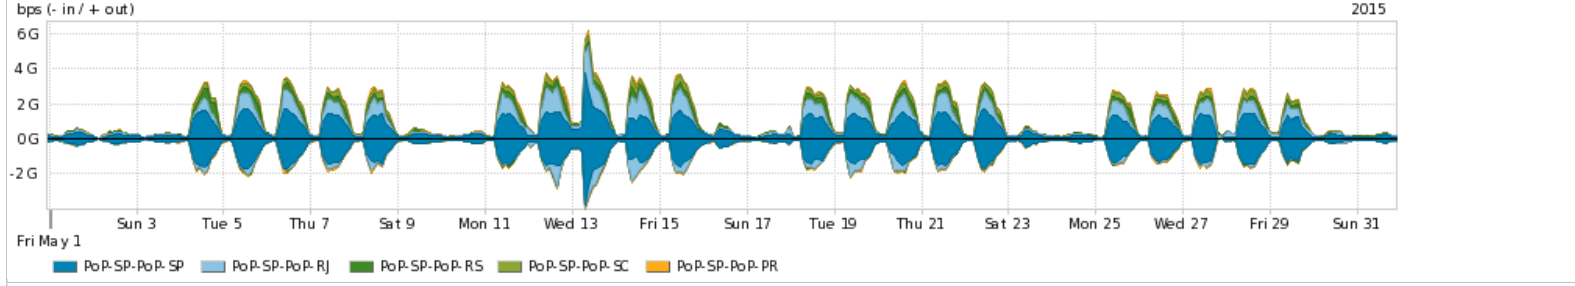

Interesse de tráfego do PoP-SP com os outros PoPs da RNP

Average | Max | PCT95

PROFILE	PROFILE	IN	OUT	TOTAL	
☒	PoP-SP	PoP-SP	585.47 Mbps	585.47 Mbps	1.17 Gbps
☒	PoP-SP	PoP-RJ	84.90 Mbps	314.49 Mbps	399.39 Mbps
☒	PoP-SP	PoP-RS	6.91 Mbps	145.44 Mbps	152.34 Mbps
☒	PoP-SP	PoP-SC	5.23 Mbps	129.77 Mbps	134.99 Mbps
☒	PoP-SP	PoP-PR	37.10 Mbps	38.64 Mbps	75.75 Mbps
☐	PoP-SP	PoP-MG	2.97 Mbps	52.04 Mbps	55.01 Mbps
☐	PoP-SP	PoP-DF	7.86 Mbps	12.19 Mbps	20.05 Mbps
☐	PoP-SP	PoP-MT	15.08 Mbps	3.79 Mbps	18.88 Mbps
☐	PoP-SP	PoP-ES	642.77 Kbps	13.22 Mbps	13.86 Mbps
☐	PoP-SP	PoP-CE	706.95 Kbps	7.35 Mbps	8.06 Mbps