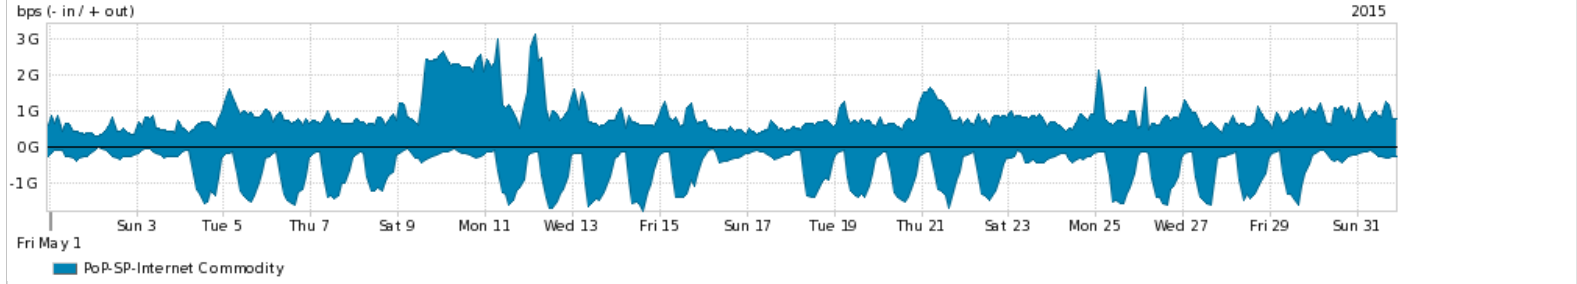

Os gráficos apresentados neste relatório de tráfego estão em formato stack, o que significa que seu valor é uma composição da soma dos componentes listados nas legendas localizadas logo abaixo dos gráficos. Os gráficos estão em "bps x tempo" e possuem dois eixos verticais, Out (positivo) e In (negativo).  
 A primeira coluna da tabela define o ponto de referência para entendimento dos valores de In e Out.  
 A contabilização do tráfego é sob o ponto de vista do AS da RNP, AS1916.

- Legenda:
- PoP - Ponto de presença da RNP
  - Parceiros - Provedores comerciais que a RNP mantém acordos de troca de tráfego
  - Internet Acadêmica - Acesso às redes acadêmicas internacionais, serviço atualmente provido pela RedClara
  - Internet commodity - Acesso pago à Internet global que é oferecido pela RNP aos seus clientes
  - ASN - Número do sistema autônomo
  - Profile - Objeto gerenciável definido arbitrariamente no Peakflow através de diversos parâmetros (ex: bloco cidr, peer-as, as-path, bgp community, interface, etc)

Utilização do serviço de Internet Commodity pelo PoP-SP

Average | Max | PCT95

PROFILE	PROFILE	IN	OUT	TOTAL	
<input checked="" type="checkbox"/>	PoP-SP	Internet Commodity	645.57 Mbps	860.84 Mbps	1.51 Gbps