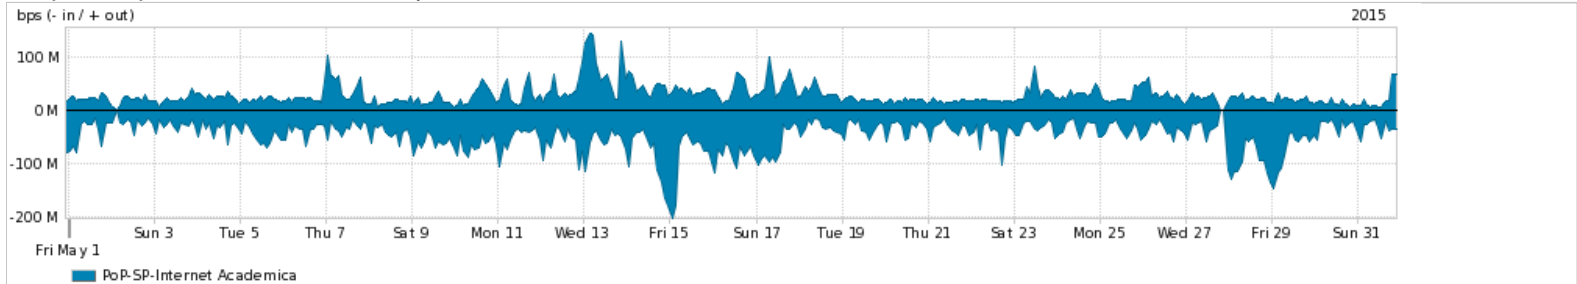

Utilização do serviço de Internet acadêmica internacional pelo PoP-SP

Average | Max | PCT95

PROFILE	PROFILE	IN	OUT	TOTAL	
☒	PoP-SP	Internet Acadêmica	47.42 Mbps	28.19 Mbps	75.61 Mbps