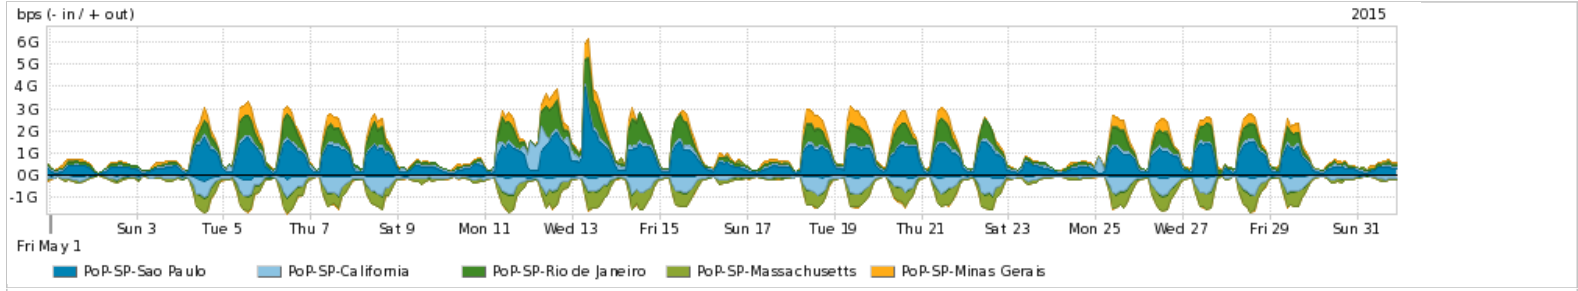

Distribuição do tráfego do PoP-SP por estado, província ou similar

Average | Max | PCT95

PROFILE	REGION	IN	OUT	TOTAL	
☒	PoP-SP	Sao Paulo	61.39 Mbps	643.30 Mbps	704.69 Mbps
☒	PoP-SP	California	267.25 Mbps	101.46 Mbps	368.71 Mbps
☒	PoP-SP	Rio de Janeiro	19.45 Mbps	312.20 Mbps	331.65 Mbps
☒	PoP-SP	Massachusetts	246.35 Mbps	26.37 Mbps	272.72 Mbps
☒	PoP-SP	Minas Gerais	8.00 Mbps	165.86 Mbps	173.86 Mbps
☐	PoP-SP	Colorado	123.63 Mbps	3.26 Mbps	126.90 Mbps
☐	PoP-SP	Ar Riyad	100.69 Kbps	96.79 Mbps	96.89 Mbps
☐	PoP-SP	Santa Catarina	4.13 Mbps	82.22 Mbps	86.36 Mbps
☐	PoP-SP	Rio Grande do Sul	6.34 Mbps	73.44 Mbps	79.78 Mbps
☐	PoP-SP	Washington	59.42 Mbps	12.09 Mbps	71.51 Mbps
☐	PoP-SP	Virginia	41.81 Mbps	19.30 Mbps	61.11 Mbps
☐	PoP-SP	Mato Grosso	36.19 Mbps	20.03 Mbps	56.21 Mbps
☐	PoP-SP	Texas	30.02 Mbps	21.49 Mbps	51.51 Mbps
☐	PoP-SP	New Jersey	26.71 Mbps	11.15 Mbps	37.86 Mbps
☐	PoP-SP	Distrito Federal	25.79 Mbps	11.29 Mbps	37.08 Mbps