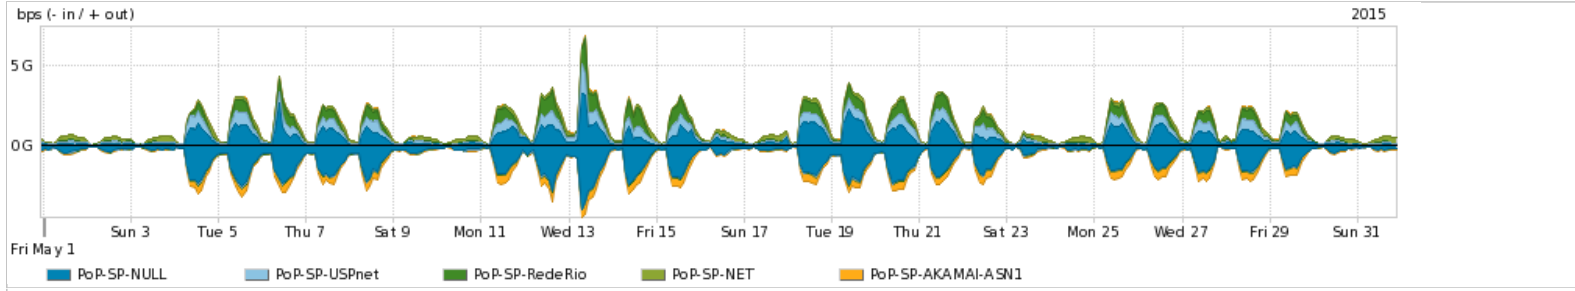

Redes (AS's de origem) mais acessadas pelo PoP-SP

Average | Max | PCT95

PROFILE	AS NAME	ASN	IN	OUT	TOTAL	
☒	PoP-SP	NULL	0	777.48 Mbps	467.84 Mbps	1.25 Gbps
☒	PoP-SP	USPnet	28571	18.01 Mbps	277.76 Mbps	295.77 Mbps
☒	PoP-SP	RedeRio	2715	11.83 Mbps	254.95 Mbps	266.78 Mbps
☒	PoP-SP	NET	28573	28.46 Mbps	184.84 Mbps	213.31 Mbps
☒	PoP-SP	AKAMAI-ASN1	20940	169.71 Mbps	7.96 Mbps	177.67 Mbps
☐	PoP-SP	GOOGLE	15169	78.64 Mbps	29.72 Mbps	108.36 Mbps
☐	PoP-SP	NTT-COMMUNICATIONS-2914	2914	101.91 Mbps	2.08 Mbps	103.99 Mbps
☐	PoP-SP	ATHEEB	47794	19.00 bps	96.26 Mbps	96.26 Mbps
☐	PoP-SP	UNIVERSIDADE	53166	7.16 Mbps	84.09 Mbps	91.25 Mbps
☐	PoP-SP	HWNG	12989	87.21 Mbps	1.17 Mbps	88.38 Mbps