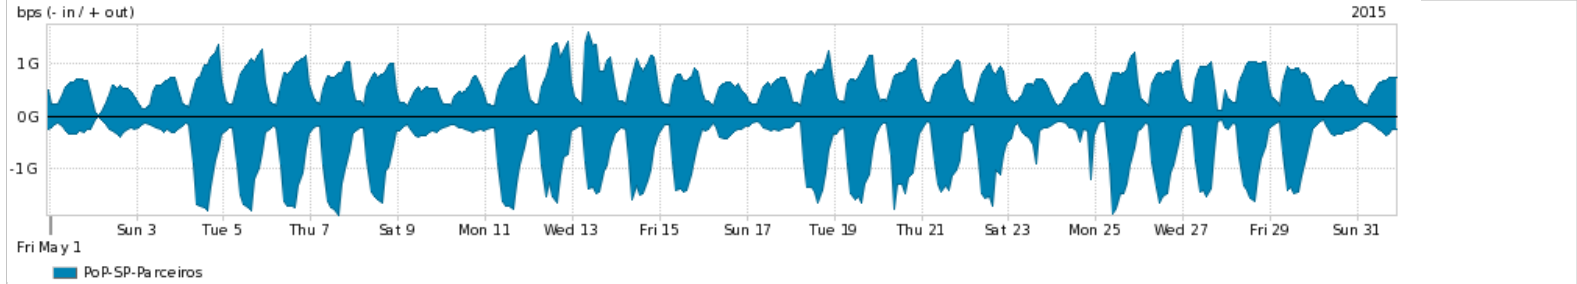

Utilização das trocas de tráfego comerciais no Brasil pelo PoP-SP

Average | Max | PCT95

PROFILE	PROFILE	IN	OUT	TOTAL	
☒	PoP-SP	Parceiros	667.45 Mbps	619.03 Mbps	1.29 Gbps