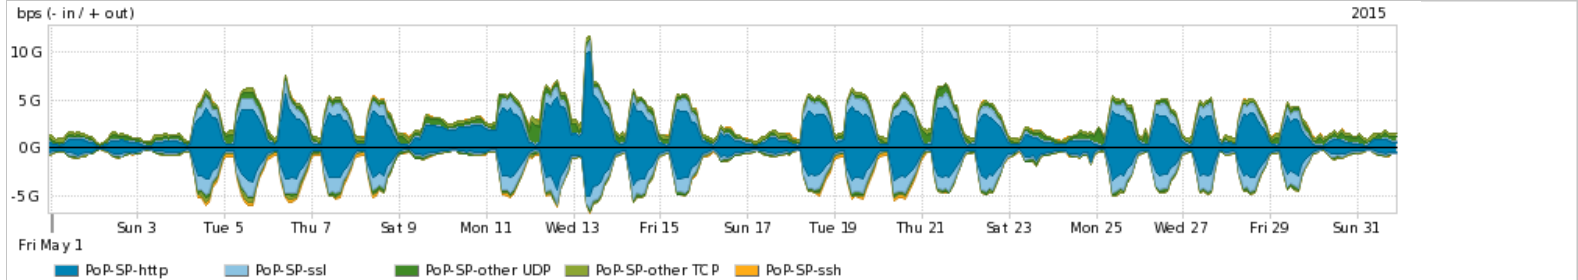

Distribuição do tráfego do PoP-SP por aplicação (análise em camada 3 e 4)

Average | Max | PCT95

PROFILE	APPLICATION	IN	OUT	TOTAL	
☒	PoP-SP	http	1.27 Gbps	1.79 Gbps	3.06 Gbps
☒	PoP-SP	ssl	548.27 Mbps	430.67 Mbps	978.94 Mbps
☒	PoP-SP	other UDP	114.66 Mbps	396.14 Mbps	510.81 Mbps
☒	PoP-SP	other TCP	125.98 Mbps	307.79 Mbps	433.76 Mbps
☒	PoP-SP	ssh	77.59 Mbps	20.40 Mbps	97.99 Mbps