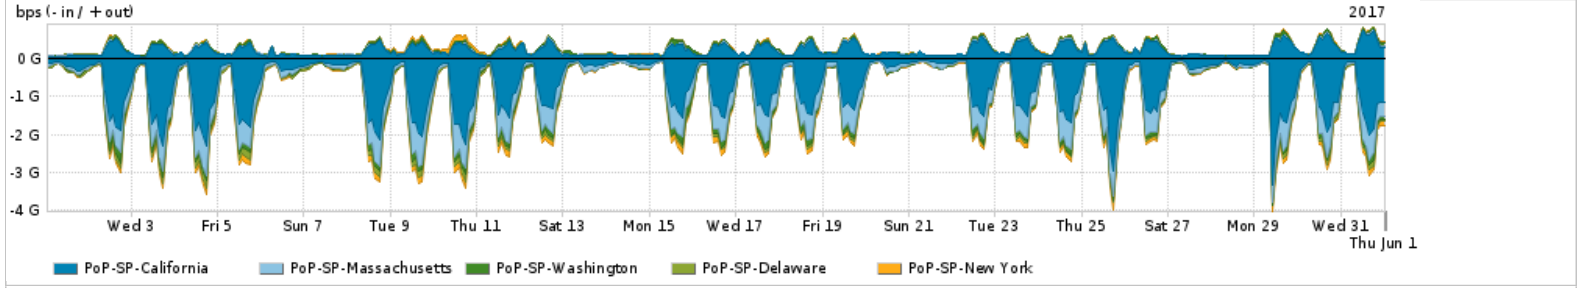

PROFILE	PROFILE	IN	OUT	TOTAL	
☐	PoP-SP	PoP-SC	66.35 Kbps	641.31 Kbps	707.66 Kbps

Distribuição do tráfego do PoP-SP por estado, província ou similar

Average | Max | PCT95

PROFILE	REGION	IN	OUT	TOTAL	
☒	PoP-SP	California	658.63 Mbps	194.19 Mbps	852.82 Mbps
☒	PoP-SP	Massachusetts	260.77 Mbps	9.75 Mbps	270.51 Mbps
☒	PoP-SP	Washington	56.52 Mbps	20.55 Mbps	77.07 Mbps
☒	PoP-SP	Delaware	49.80 Mbps	12.57 Mbps	62.37 Mbps
☒	PoP-SP	New York	47.30 Mbps	10.48 Mbps	57.78 Mbps
☐	PoP-SP	Sao Paulo	18.43 Mbps	39.22 Mbps	57.65 Mbps
☐	PoP-SP	Texas	28.14 Mbps	17.71 Mbps	45.85 Mbps
☐	PoP-SP	Alabama	44.45 Mbps	1.08 Mbps	45.52 Mbps
☐	PoP-SP	New Hampshire	29.22 Mbps	1.94 Mbps	31.16 Mbps
☐	PoP-SP	Virginia	16.26 Mbps	14.63 Mbps	30.89 Mbps
☐	PoP-SP	Maryland	27.07 Mbps	667.44 Kbps	27.74 Mbps
☐	PoP-SP	Arizona	24.58 Mbps	671.59 Kbps	25.25 Mbps
☐	PoP-SP	Rio de Janeiro	5.81 Mbps	18.15 Mbps	23.96 Mbps
☐	PoP-SP	Connecticut	15.45 Mbps	1.39 Mbps	16.84 Mbps
☐	PoP-SP	Geneve	10.51 Mbps	5.06 Mbps	15.58 Mbps