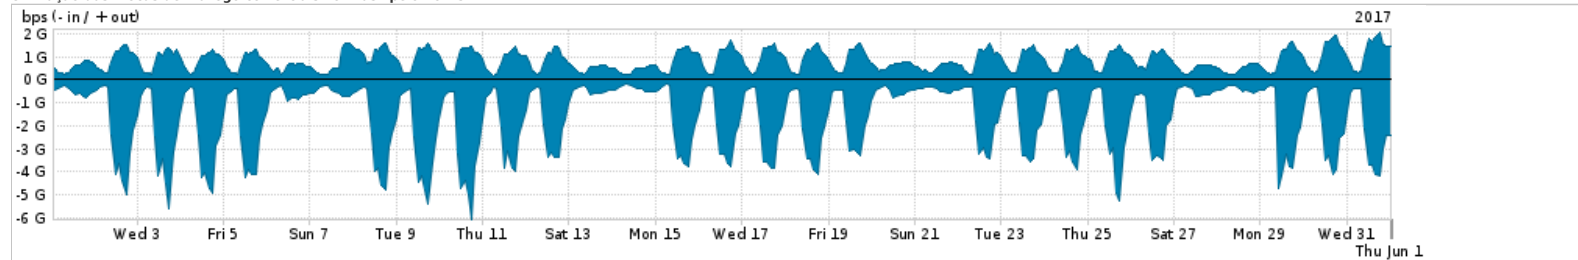

Os gráficos apresentados neste relatório de tráfego estão em formato stack, o que significa que seu valor é uma composição da soma dos componentes listados nas legendas localizadas logo abaixo dos gráficos. Os gráficos estão em "bps x tempo" e possuem dois eixos verticais, Out (positivo) e In (negativo).
 A primeira coluna da tabela define o ponto de referência para entendimento dos valores de In e Out.
 A contabilização do tráfego é sob o ponto de vista do AS da RNP, AS1916.

- Legenda:
- PoP - Ponto de presença da RNP
 - Parceiros - Provedores comerciais que a RNP mantém acordos de troca de tráfego
 - Internet Acadêmica - Acesso às redes acadêmicas internacionais, serviço atualmente provido pela RedClara
 - Internet commodity - Acesso pago à Internet global que é oferecido pela RNP aos seus clientes
 - ASN - Número do sistema autônomo
 - Profile - Objeto gerenciável definido arbitrariamente no Peakflow através de diversos parâmetros (ex: bloco cidr, peer-as, as-path, bgp community, interface, etc)

Utilização do serviço de Internet Commodity pelo PoP-SP

Average | Max | PCT95

PROFILE	PROFILE	IN	OUT	TOTAL	
<input checked="" type="checkbox"/>	PoP-SP	Internet Commodity	333.91 Mbps	133.26 Mbps	467.17 Mbps

Utilização das trocas de tráfego comerciais no Brasil pelo PoP-SP

Average | Max | PCT95

PROFILE	PROFILE	IN	OUT	TOTAL	
<input checked="" type="checkbox"/>	PoP-SP	Parceiros	1.65 Gbps	823.28 Mbps	2.48 Gbps