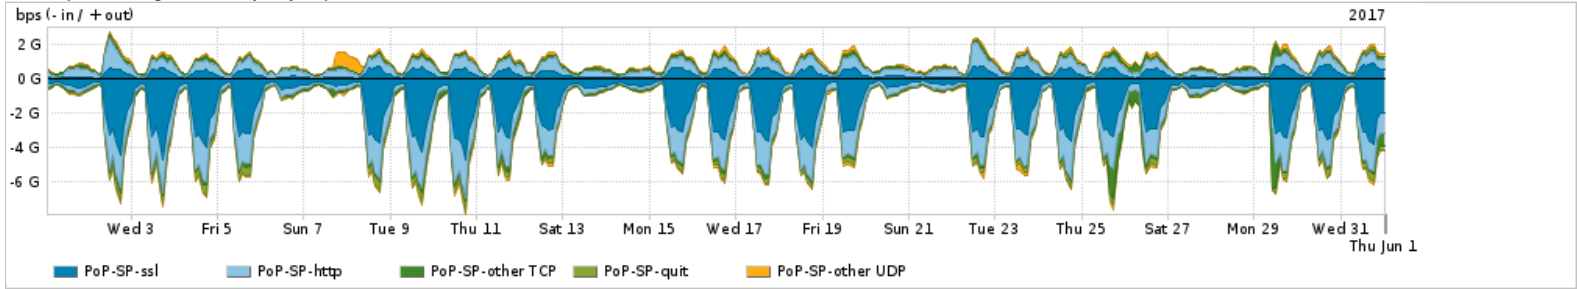

PROFILE	PROFILE	IN	OUT	TOTAL	
<input type="checkbox"/>	PoP-SP	PoP-SC	66.35 Kbps	641.31 Kbps	707.66 Kbps

Distribuição do tráfego do PoP-SP por estado, província ou similar

Average | Max | PCT95

PROFILE	REGION	IN	OUT	TOTAL	
<input checked="" type="checkbox"/>	PoP-SP	California	658.63 Mbps	194.19 Mbps	852.82 Mbps
<input checked="" type="checkbox"/>	PoP-SP	Massachusetts	260.77 Mbps	9.75 Mbps	270.51 Mbps
<input checked="" type="checkbox"/>	PoP-SP	Washington	56.52 Mbps	20.55 Mbps	77.07 Mbps
<input checked="" type="checkbox"/>	PoP-SP	Delaware	49.80 Mbps	12.57 Mbps	62.37 Mbps
<input checked="" type="checkbox"/>	PoP-SP	New York	47.30 Mbps	10.48 Mbps	57.78 Mbps
<input type="checkbox"/>	PoP-SP	Sao Paulo	18.43 Mbps	39.22 Mbps	57.65 Mbps
<input type="checkbox"/>	PoP-SP	Texas	28.14 Mbps	17.71 Mbps	45.85 Mbps
<input type="checkbox"/>	PoP-SP	Alabama	44.45 Mbps	1.08 Mbps	45.52 Mbps
<input type="checkbox"/>	PoP-SP	New Hampshire	29.22 Mbps	1.94 Mbps	31.16 Mbps
<input type="checkbox"/>	PoP-SP	Virginia	16.26 Mbps	14.63 Mbps	30.89 Mbps
<input type="checkbox"/>	PoP-SP	Maryland	27.07 Mbps	667.44 Kbps	27.74 Mbps
<input type="checkbox"/>	PoP-SP	Arizona	24.58 Mbps	671.59 Kbps	25.25 Mbps
<input type="checkbox"/>	PoP-SP	Rio de Janeiro	5.81 Mbps	18.15 Mbps	23.96 Mbps
<input type="checkbox"/>	PoP-SP	Connecticut	15.45 Mbps	1.39 Mbps	16.84 Mbps
<input type="checkbox"/>	PoP-SP	Geneve	10.51 Mbps	5.06 Mbps	15.58 Mbps

Distribuição do tráfego do PoP-SP por aplicação (análise em camada 3 e 4)

Average | Max | PCT95

PROFILE	APPLICATION	IN	OUT	TOTAL	
<input checked="" type="checkbox"/>	PoP-SP	ssl	1.36 Gbps	284.45 Mbps	1.64 Gbps
<input checked="" type="checkbox"/>	PoP-SP	http	770.70 Mbps	404.53 Mbps	1.18 Gbps