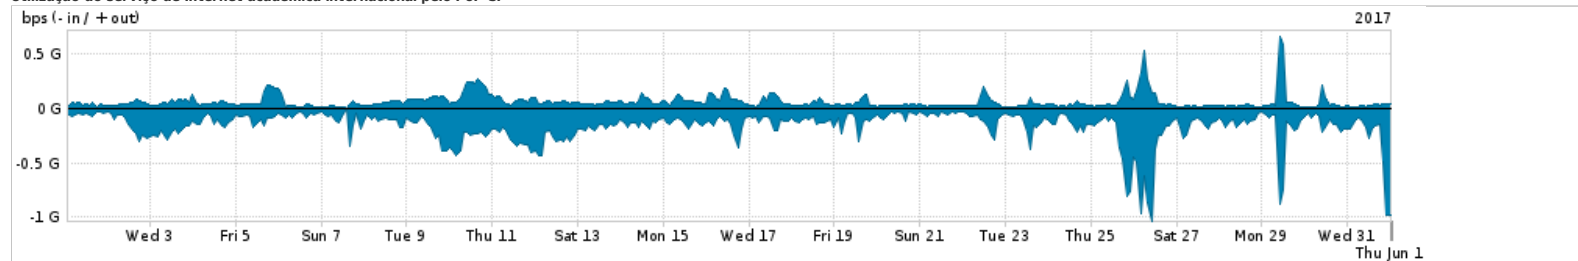

Utilização do serviço de Internet acadêmica internacional pelo PoP-SP

Average | Max | PCT95

PROFILE	PROFILE	IN	OUT	TOTAL	
☒	PoP-SP	Internet Acadêmica	161.65 Mbps	59.73 Mbps	221.38 Mbps