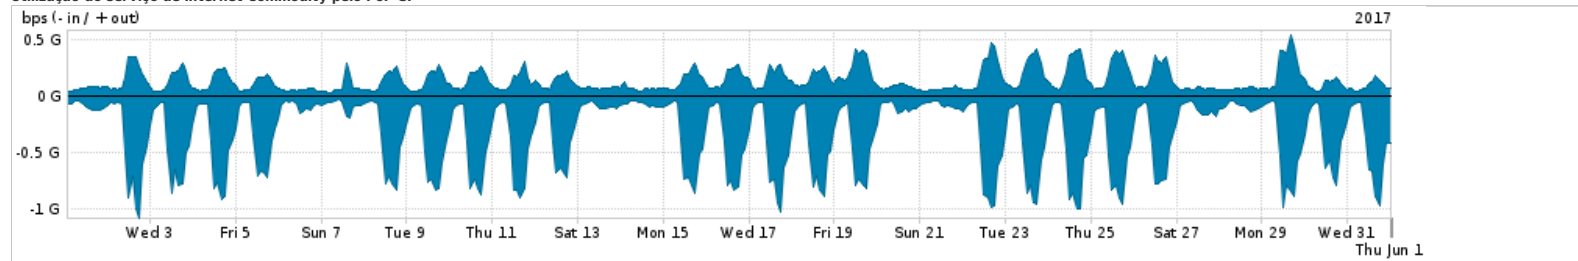

Os gráficos apresentados neste relatório de tráfego estão em formato stack, o que significa que seu valor é uma composição da soma dos componentes listados nas legendas localizadas logo abaixo dos gráficos. Os gráficos estão em "bps x tempo" e possuem dois eixos verticais, Out (positivo) e In (negativo).
 A primeira coluna da tabela define o ponto de referência para entendimento dos valores de In e Out.
 A contabilização do tráfego é sob o ponto de vista do AS da RNP, AS1916.

- Legenda:
- PoP - Ponto de presença da RNP
 - Parceiros - Provedores comerciais que a RNP mantém acordos de troca de tráfego
 - Internet Acadêmica - Acesso às redes acadêmicas internacionais, serviço atualmente provido pela RedClara
 - Internet commodity - Acesso pago à Internet global que é oferecido pela RNP aos seus clientes
 - ASN - Número do sistema autônomo
 - Profile - Objeto gerenciável definido arbitrariamente no Peakflow através de diversos parâmetros (ex: bloco cidr, peer-as, as-path, bgp community, interface, etc)

Utilização do serviço de Internet Commodity pelo PoP-SP

Average | Max | PCT95

PROFILE	PROFILE	IN	OUT	TOTAL	
<input checked="" type="checkbox"/>	PoP-SP	Internet Commodity	333.91 Mbps	133.26 Mbps	467.17 Mbps