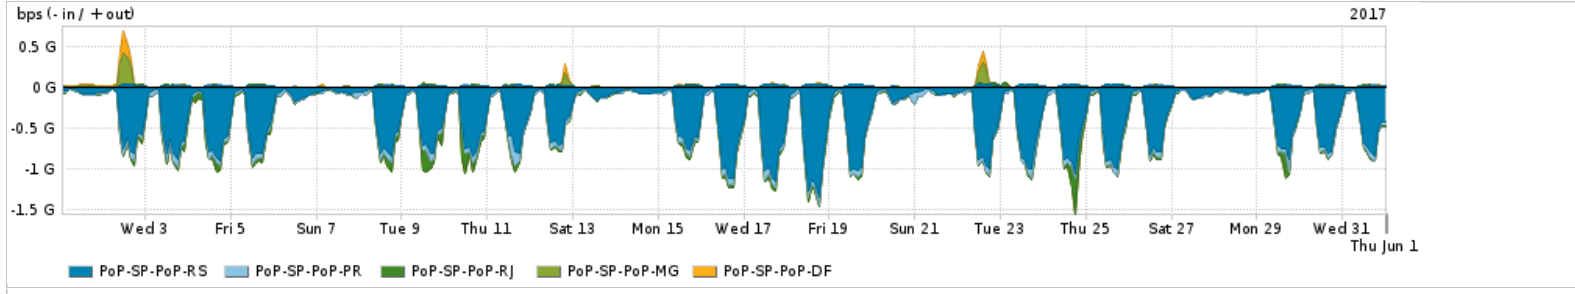

Interesse de tráfego do PoP-SP com os outros PoPs da RNP

Average | Max | PCT95

PROFILE	PROFILE	IN	OUT	TOTAL	
☒	PoP-SP	PoP-RS	345.36 Mbps	9.64 Mbps	355.00 Mbps
☒	PoP-SP	PoP-PR	39.53 Mbps	897.03 Kbps	40.42 Mbps
☒	PoP-SP	PoP-RJ	22.00 Mbps	1.49 Mbps	23.49 Mbps
☒	PoP-SP	PoP-MG	56.16 Kbps	6.95 Mbps	7.00 Mbps
☒	PoP-SP	PoP-DF	44.26 Kbps	4.16 Mbps	4.20 Mbps
☐	PoP-SP	PoP-SP	1.36 Mbps	1.36 Mbps	2.72 Mbps
☐	PoP-SP	PoP-GO	16.73 Kbps	1.96 Mbps	1.98 Mbps
☐	PoP-SP	PoP-AM	21.54 Kbps	1.13 Mbps	1.15 Mbps
☐	PoP-SP	PoP-PA	7.12 Kbps	820.49 Kbps	827.61 Kbps