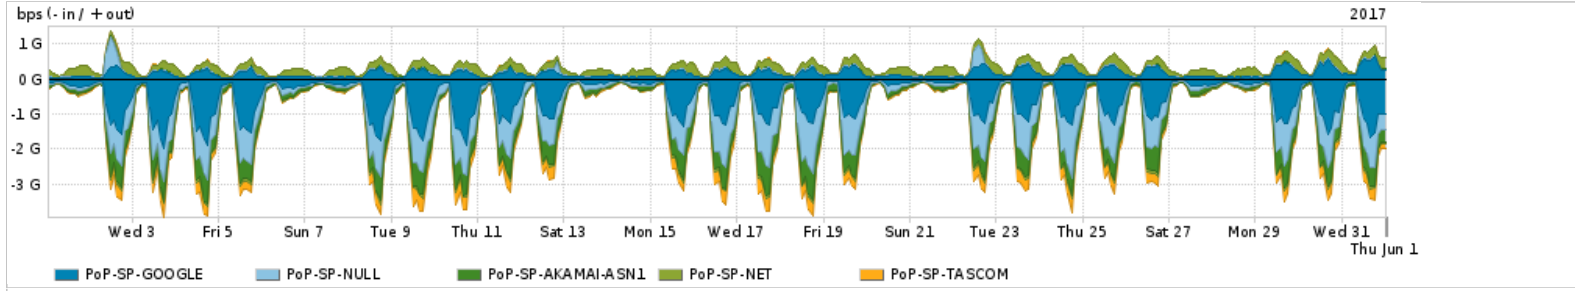

Redes (AS's de origem) mais acessadas pelo PoP-SP

Average | Max | PCT95

PROFILE	AS NAME	ASN	IN	OUT	TOTAL	
☒	PoP-SP	GOOGLE	15169	518.21 Mbps	144.41 Mbps	662.62 Mbps
☒	PoP-SP	NULL	0	390.16 Mbps	25.48 Mbps	415.64 Mbps
☒	PoP-SP	AKAMAI-ASN1	20940	245.81 Mbps	4.55 Mbps	250.36 Mbps
☒	PoP-SP	NET	28573	42.79 Mbps	166.22 Mbps	209.00 Mbps
☒	PoP-SP	TASCOM	52871	123.78 Mbps	1.88 Mbps	125.66 Mbps
☐	PoP-SP	MICROSOFTEU	8068	109.73 Mbps	15.08 Mbps	124.81 Mbps
☐	PoP-SP	FACEBOOK	32934	104.28 Mbps	8.76 Mbps	113.04 Mbps
☐	PoP-SP	AMAZON-02	16509	55.72 Mbps	18.46 Mbps	74.18 Mbps
☐	PoP-SP	GCEPSABR	28604	63.36 Mbps	2.84 Mbps	66.19 Mbps
☐	PoP-SP	TNLSABR	7738	2.21 Mbps	58.47 Mbps	60.68 Mbps