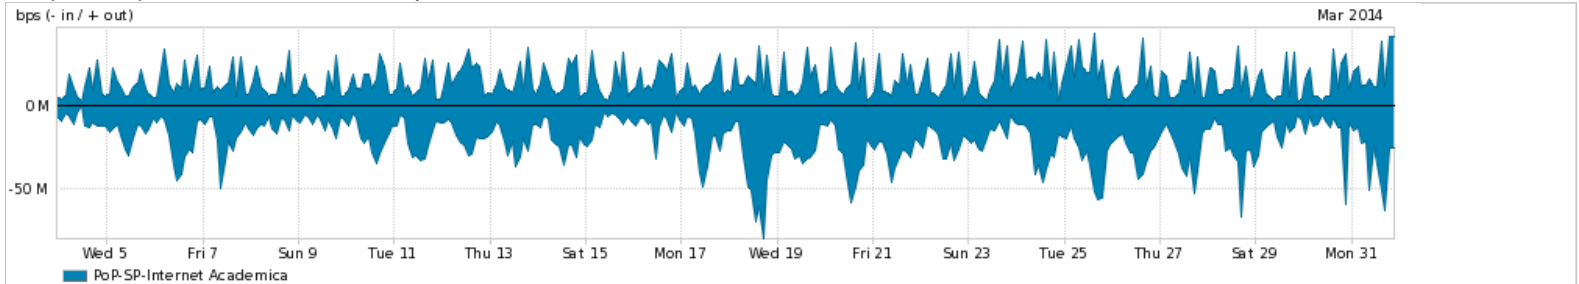

Os gráficos apresentados neste relatório de tráfego estão em formato stack, o que significa que seu valor é uma composição da soma dos componentes listados nas legendas localizadas logo abaixo dos gráficos. Os gráficos estão em "bps x tempo" e possuem dois eixos verticais, Out (positivo) e In (negativo).

Average | Max | PCT95

PROFILE	PROFILE	IN	OUT	TOTAL	
<input checked="" type="checkbox"/>	PoP-SP	Internet Commodity	1.17 Gbps	523.19 Mbps	1.69 Gbps

Utilização das trocas de tráfego comerciais no Brasil pelo PoP-SP

Average | Max | PCT95

PROFILE	PROFILE	IN	OUT	TOTAL	
<input checked="" type="checkbox"/>	PoP-SP	Parceiros	952.62 Mbps	1.04 Gbps	1.99 Gbps

Utilização do serviço de Internet acadêmica internacional pelo PoP-SP