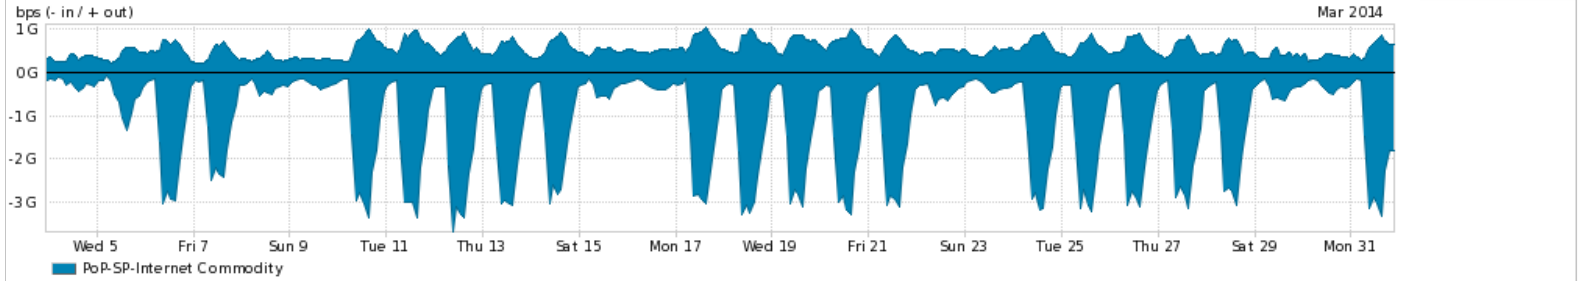

Os gráficos apresentados neste relatório de tráfego estão em formato stack, o que significa que seu valor é uma composição da soma dos componentes listados nas legendas localizadas logo abaixo dos gráficos. Os gráficos estão em "bps x tempo" e possuem dois eixos verticais, Out (positivo) e In (negativo).

A primeira coluna da tabela define o ponto de referência para entendimento dos valores de In e Out.

A contabilização do tráfego é sob o ponto de vista do AS da RNP, AS1916.

Legenda:

PoP - Ponto de presença da RNP

Parceiros - Provedores comerciais que a RNP mantém acordos de troca de tráfego

Internet Acadêmica - Acesso às redes acadêmicas internacionais, serviço atualmente provido pela RedClara

Internet commodity - Acesso pago à Internet global que é oferecido gratuitamente pela RNP aos seus clientes

ASN - Número do sistema autônomo

Profile - Objeto gerenciável definido arbitrariamente no Peakflow através de diversos parâmetros (ex: bloco cidr, peer-as, as-path, bgp community, interface, etc)

Utilização do serviço de Internet Commodity pelo PoP-SP