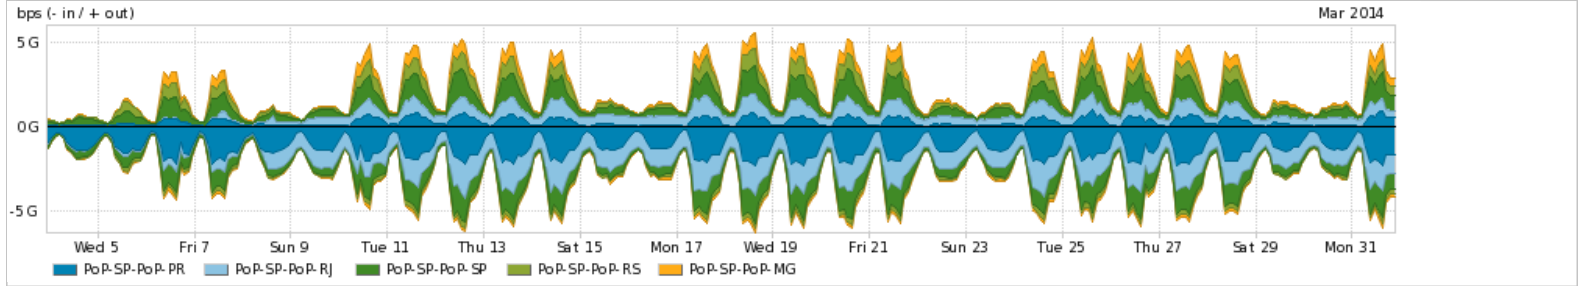

Interesse de tráfego do PoP-SP com os outros PoPs da RNP

Average | Max | PCT95

PROFILE	PROFILE	IN	OUT	TOTAL	
☒	PoP-SP	PoP-PR	1.23 Gbps	277.56 Mbps	1.51 Gbps
☒	PoP-SP	PoP-RJ	985.52 Mbps	510.94 Mbps	1.50 Gbps
☒	PoP-SP	PoP-SP	649.33 Mbps	649.33 Mbps	1.30 Gbps
☒	PoP-SP	PoP-RS	140.44 Mbps	375.23 Mbps	515.67 Mbps
☐	PoP-SP	PoP-SC	240.27 Mbps	197.21 Mbps	437.48 Mbps
☒	PoP-SP	PoP-MG	95.64 Mbps	293.34 Mbps	388.99 Mbps
☐	PoP-SP	PoP-DF	143.21 Mbps	138.77 Mbps	281.97 Mbps
☐	PoP-SP	PoP-CE	54.71 Mbps	81.92 Mbps	136.63 Mbps
☐	PoP-SP	PoP-GO	40.89 Mbps	53.19 Mbps	94.08 Mbps
☐	PoP-SP	PoP-BA	24.24 Mbps	68.46 Mbps	92.69 Mbps