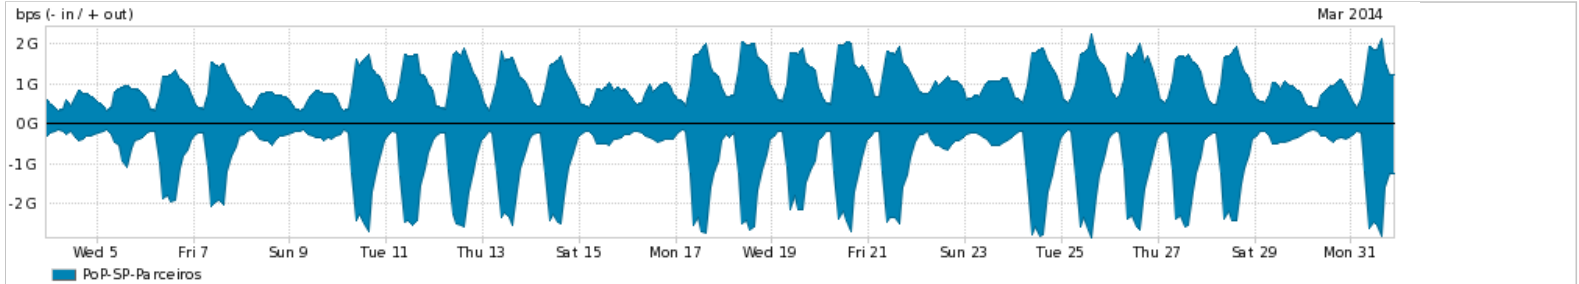

Os gráficos apresentados neste relatório de tráfego estão em formato stack, o que significa que seu valor é uma composição da soma dos componentes listados nas legendas localizadas logo abaixo dos gráficos. Os gráficos estão em "bps x tempo" e possuem dois eixos verticais, Out (positivo) e In (negativo).

ASN - Número do sistema autônomo

Profile - Objeto gerenciável definido arbitrariamente no Peakflow através de diversos parâmetros (ex: bloco cidr, peer-as, as-path, bgp community, interface, etc)

Utilização do serviço de Internet Commodity pelo PoP-SP

Average | Max | PCT95

PROFILE	PROFILE	IN	OUT	TOTAL	
<input checked="" type="checkbox"/>	PoP-SP	Internet Commodity	1.17 Gbps	523.19 Mbps	1.69 Gbps

Utilização das trocas de tráfego comerciais no Brasil pelo PoP-SP