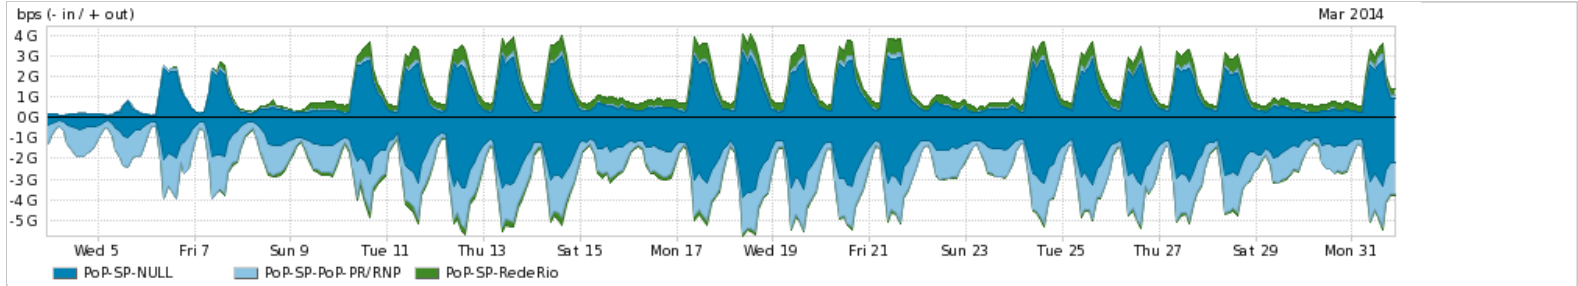

Os gráficos apresentados neste relatório de tráfego estão em formato stack, o que significa que seu valor é uma composição da soma dos componentes listados nas legendas localizadas logo abaixo dos gráficos. Os gráficos estão em "bps x tempo" e possuem dois eixos verticais, Out (positivo) e In (negativo).

Average | Max | PCT95

PROFILE	PROFILE	IN	OUT	TOTAL	
<input checked="" type="checkbox"/>	PoP-SP	Internet Commodity	1.17 Gbps	523.19 Mbps	1.69 Gbps

Utilização das trocas de tráfego comerciais no Brasil pelo PoP-SP

Average | Max | PCT95

PROFILE	PROFILE	IN	OUT	TOTAL	
<input checked="" type="checkbox"/>	PoP-SP	Parceiros	952.62 Mbps	1.04 Gbps	1.99 Gbps

Utilização do serviço de Internet acadêmica internacional pelo PoP-SP

Average | Max | PCT95

PROFILE	PROFILE	IN	OUT	TOTAL	
<input checked="" type="checkbox"/>	PoP-SP	Internet Acadêmica	21.47 Mbps	14.77 Mbps	36.24 Mbps

Redes (AS's de origem) mais acessadas pelo PoP-SP

Average | Max | PCT95