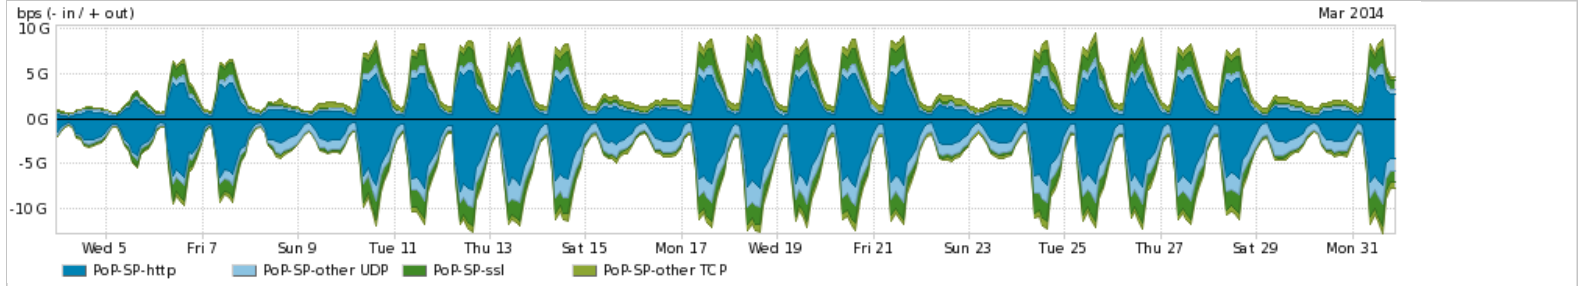

Distribuição do tráfego do PoP-SP por aplicação (análise em camada 3 e 4)

Average | Max | PCT95

PROFILE	APPLICATION	IN	OUT	TOTAL	
☒	PoP-SP	http	3.21 Gbps	1.95 Gbps	5.16 Gbps
☒	PoP-SP	other UDP	1.18 Gbps	450.75 Mbps	1.63 Gbps
☒	PoP-SP	ssl	723.58 Mbps	634.14 Mbps	1.36 Gbps
☒	PoP-SP	other TCP	358.35 Mbps	589.28 Mbps	947.64 Mbps
☐	PoP-SP	ntp	31.37 Mbps	232.56 Mbps	263.93 Mbps