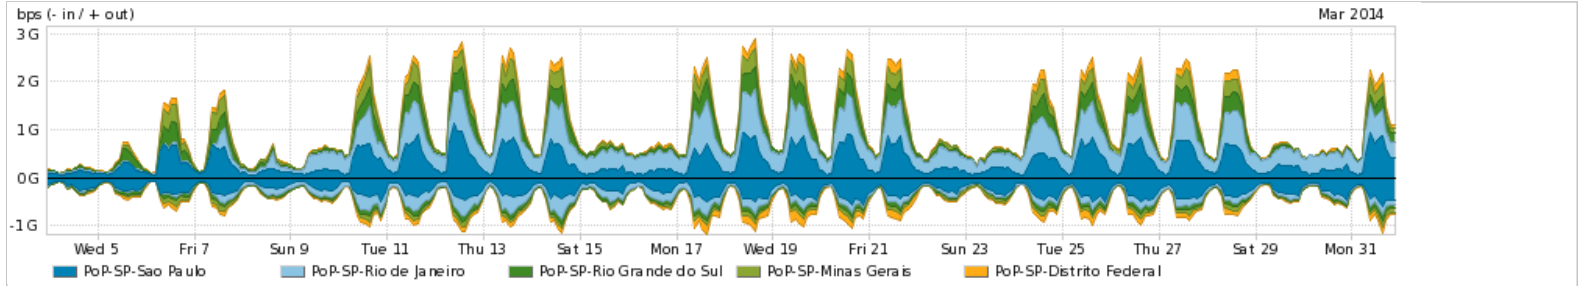

Distribuição do tráfego do PoP-SP por estado, província ou similar

Average | Max | PCT95

PROFILE	REGION	IN	OUT	TOTAL	
☒	PoP-SP	Sao Paulo	266.68 Mbps	315.29 Mbps	581.98 Mbps
☐	PoP-SP	California	438.42 Mbps	89.64 Mbps	528.06 Mbps
☒	PoP-SP	Rio de Janeiro	107.34 Mbps	380.42 Mbps	487.76 Mbps
☐	PoP-SP	Santa Catarina	145.92 Mbps	99.05 Mbps	244.97 Mbps
☒	PoP-SP	Rio Grande do Sul	49.25 Mbps	148.83 Mbps	198.08 Mbps
☐	PoP-SP	Washington	81.66 Mbps	87.86 Mbps	169.52 Mbps
☒	PoP-SP	Minas Gerais	41.91 Mbps	124.99 Mbps	166.90 Mbps
☐	PoP-SP	Massachusetts	110.12 Mbps	12.11 Mbps	122.23 Mbps
☒	PoP-SP	Distrito Federal	50.50 Mbps	60.80 Mbps	111.30 Mbps
☐	PoP-SP	New Jersey	58.83 Mbps	38.13 Mbps	96.96 Mbps
☐	PoP-SP	Texas	56.53 Mbps	19.60 Mbps	76.13 Mbps
☐	PoP-SP	Espirito Santo	34.70 Mbps	40.85 Mbps	75.56 Mbps
☐	PoP-SP	Virginia	68.33 Mbps	3.95 Mbps	72.28 Mbps
☐	PoP-SP	Pernambuco	23.34 Mbps	48.50 Mbps	71.85 Mbps
☐	PoP-SP	Colorado	61.62 Mbps	5.94 Mbps	67.56 Mbps